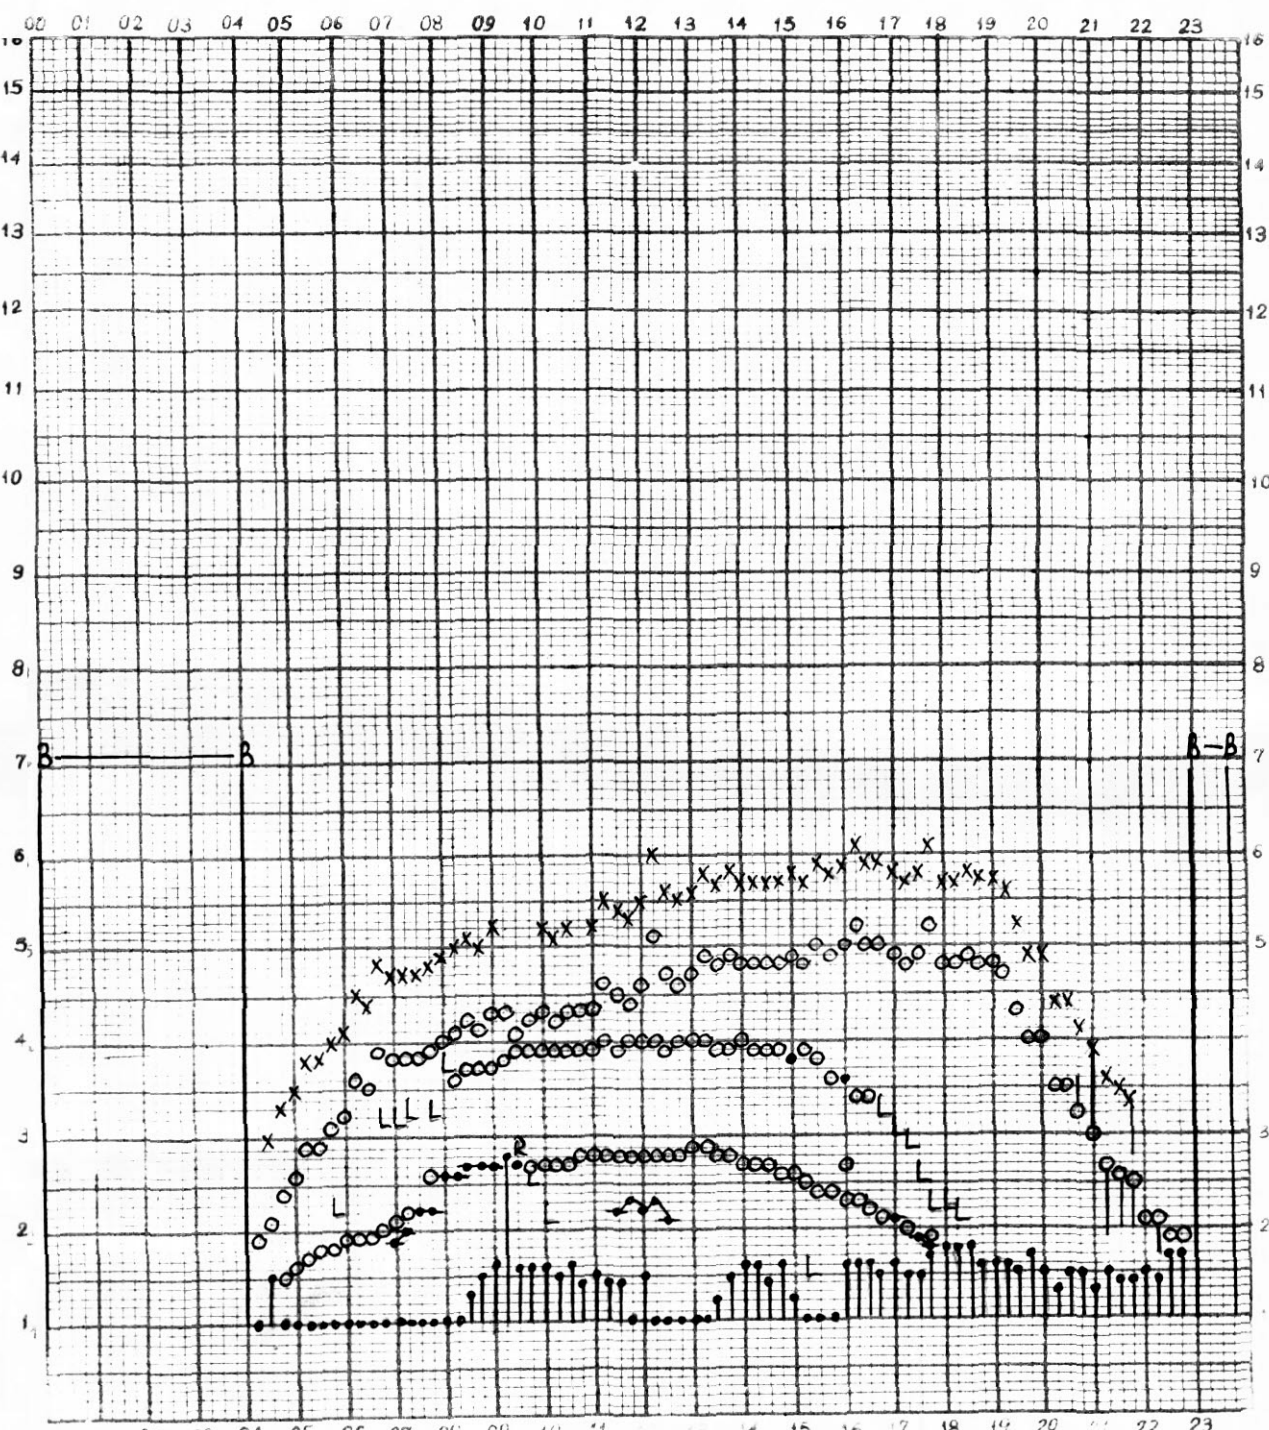

Н
Мем отсчитано ЖДАНОВОЙ