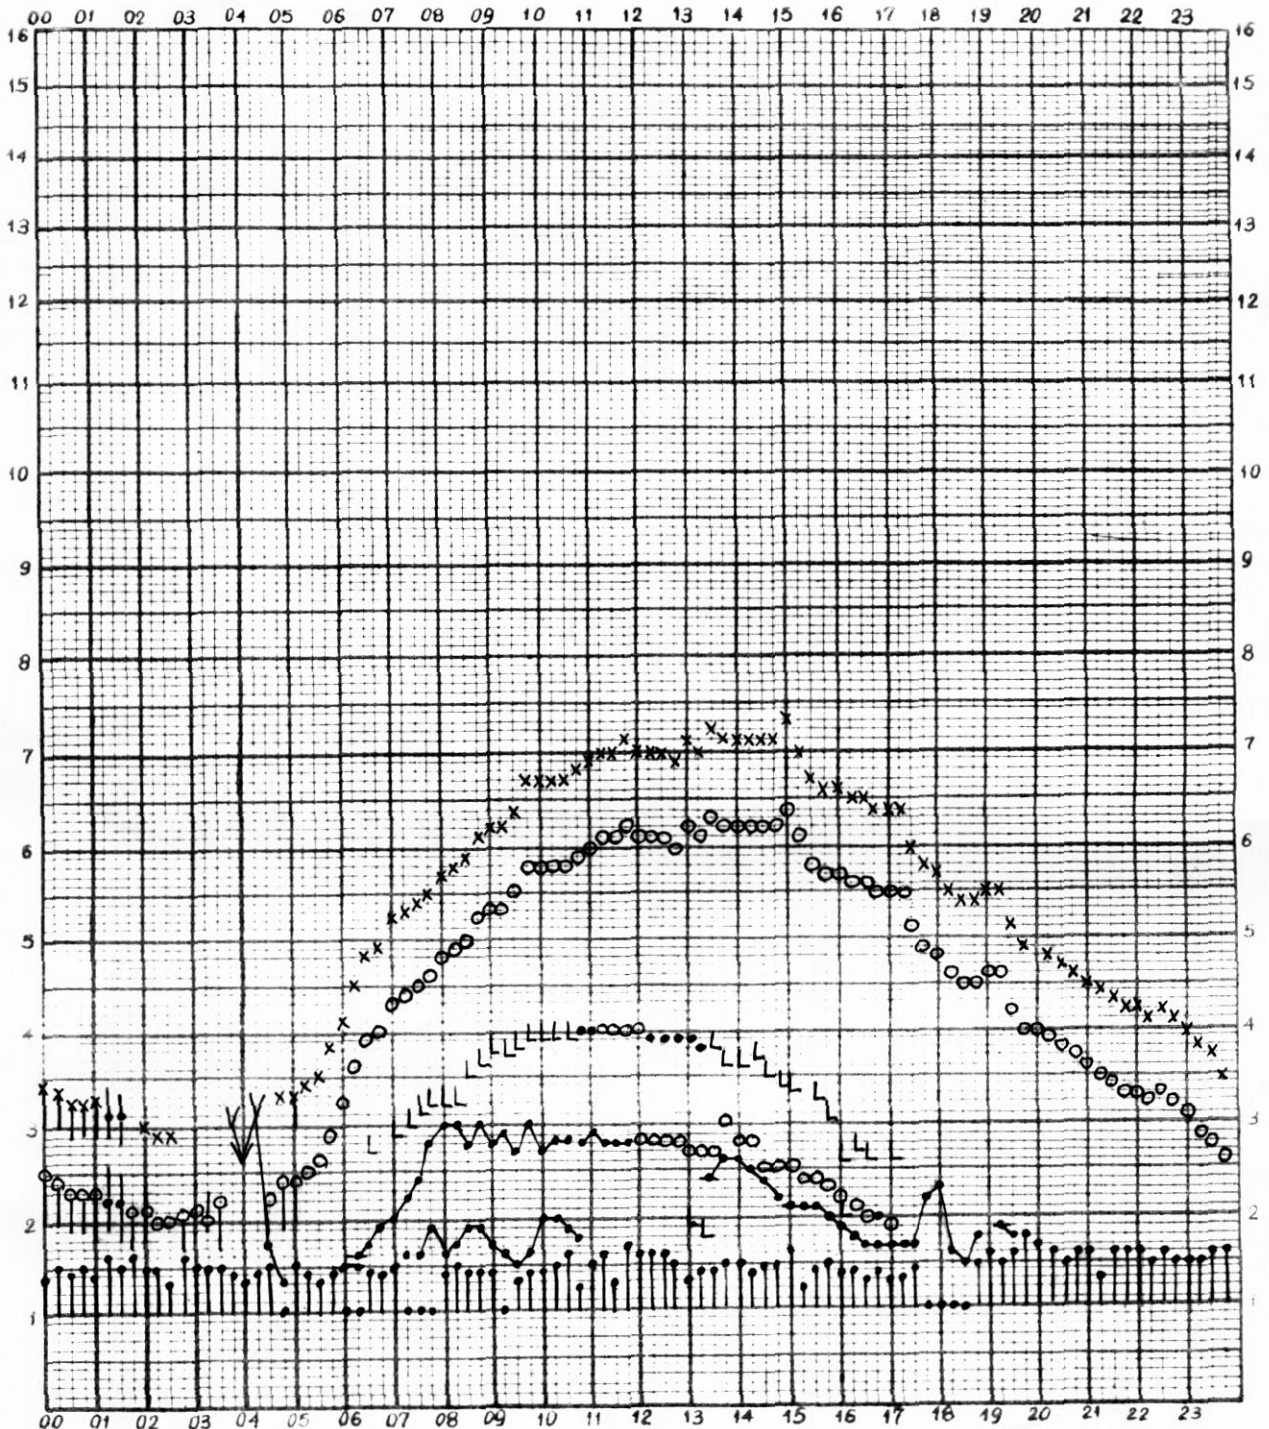

1995г. дата 13 СЕНТЯБРЯ

Ком. отсчитано МАГАРИНОВОЙ Н

Нем отсчитано ЗЫРЯНОВОЙ

станция П-Тунгуска время 90° Е. меридиана

1995г. дата 20 СЕНТЯБРЯ

Мем отсчитано ЖДАНОВОЙ

f график ионосферных данных

станция П-Тунгуска

время 90° Е. меридиана

1995г. дата 21 СЕНТЯБРЯ

f
L
ch
ars

Ком отсчитано ЗЫРЯНОВОЙ

станция П-Тунгуска время 90°Е. меридиана

1995г. дата 22 СЕНТЯБРЯ

график ионосферных данных

Ком отсчитано ЛАЗАРЕВОЙ

График ионосферных данных
 станция П-Тунгуска время .90° Е. . меридиана

1995 г. дата 23 СЕНТЯБРЯ

Ком. отсчитано Ждановой

f график ионосферных данных
станция П-Тунгуска время 90° E. меридиана

1995г. дата 24 СЕНТЯБРЯ

Ком отсчитано ЗЫРЯНОВОЙ

Нем отсчитано Ж ДАНОВОЙ

График ионосферных данных
 станция П-Тунгуска время 90° Е. меридиана

1995 г. дата 26 СЕНТЯБРЯ

Ком отчитано Зыряновой

Ком. отсчитано ЖДАНОВОЙ

f график ионосферных данных
станция П-Тунгуска время . 90°E. меридиана