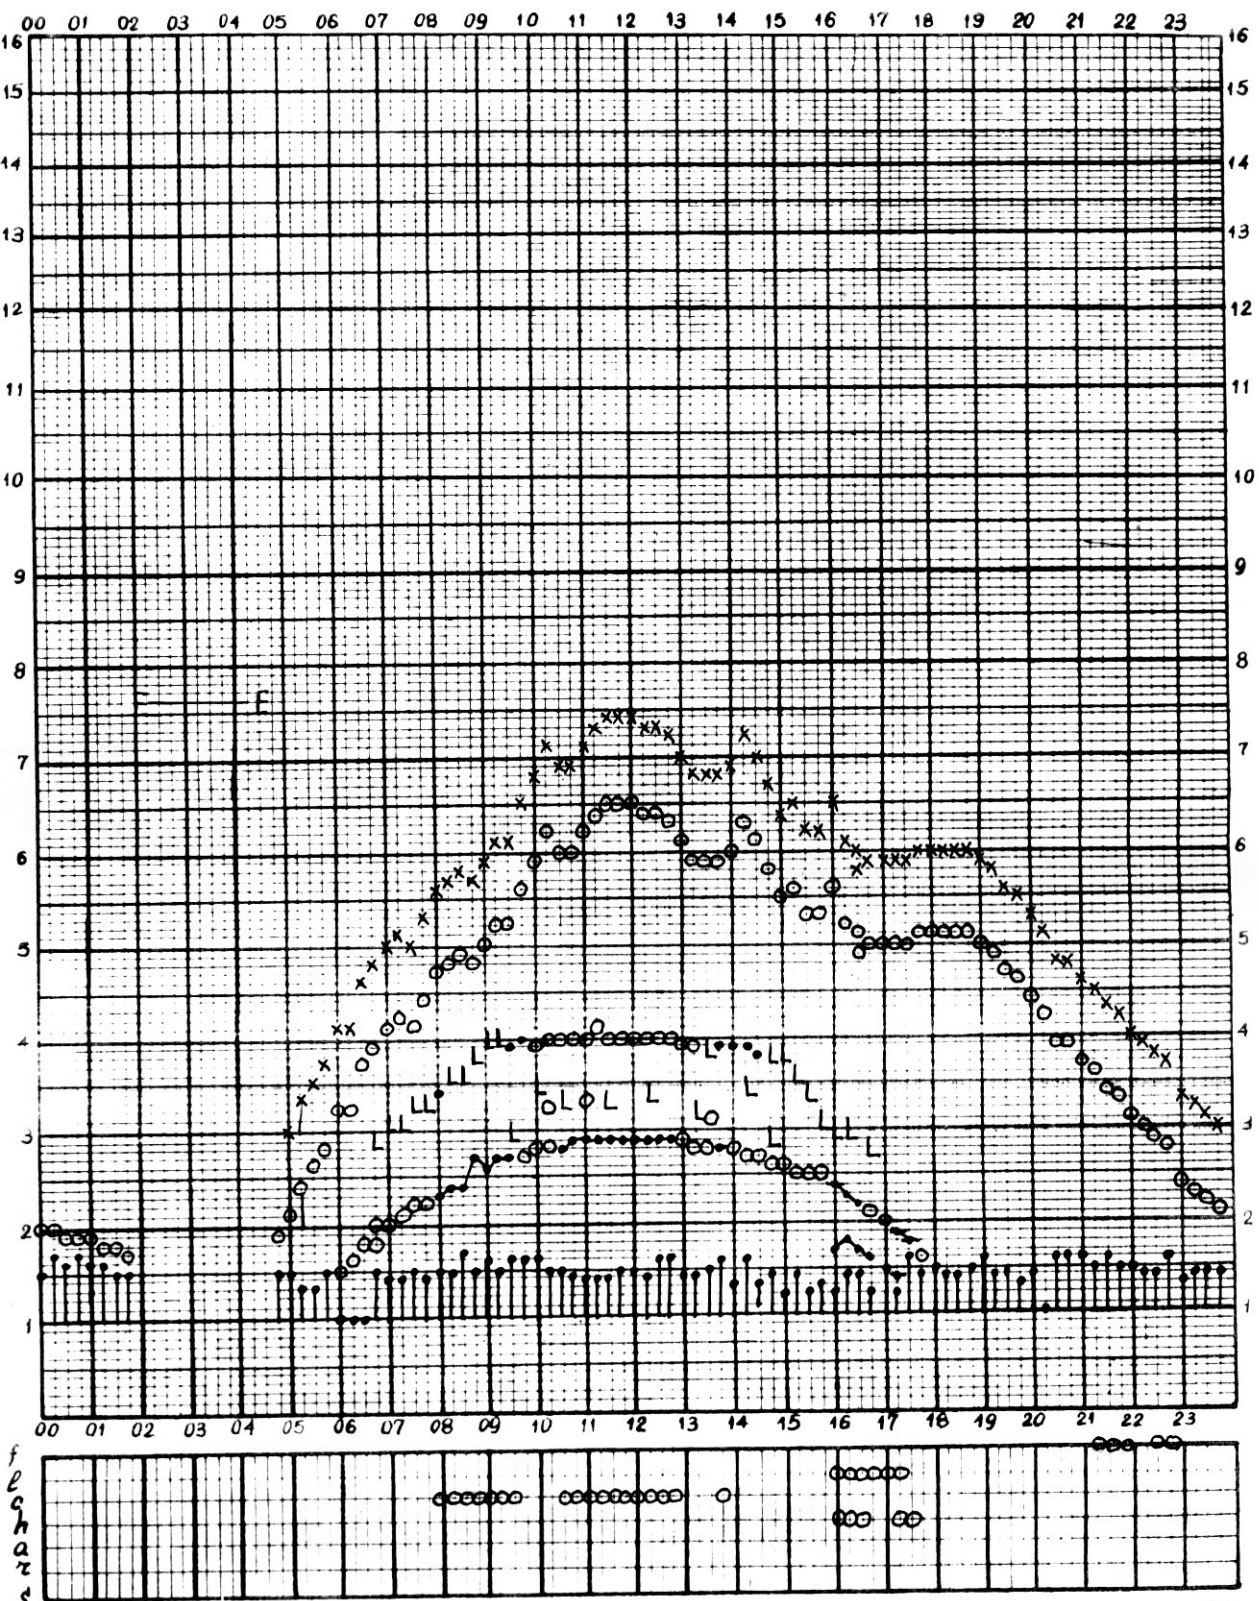

Н
 Нем отсчитано Ждановой

станция П-Тунгуска

f график ионосферных данных
время 90°E меридиана

1995г. дата 2 СЕНТЯБРЯ

Нем отсчитано ГАГАРИНОВОЙ

П-Тунгуска

f график ионосферных данных
время 90° E меридиана

1995г. дата 4 СЕНТЯБРЯ

1995г. дата 13 СЕНТЯБРЯ

Ком. отсчитано МАГАРИНОВОЙ Н

Нем отсчитано ЗЫРЯНОВОЙ

станция П-Тунгуска время 90° Е. меридиана

1995г. дата 20 СЕНТЯБРЯ

Мем отсчитано ЖДАНОВОЙ

f график ионосферных данных

станция П-Тунгуска

время 90° Е. меридиана

1995г. дата 21 СЕНТЯБРЯ

f
L
ch
ars

Ком отсчитано ЗЫРЯНОВОЙ

станция П-Тунгуска время 90°Е. меридиана

1995г. дата 22 СЕНТЯБРЯ

график ионосферных данных

Ком отсчитано ЛАЗАРЕВОЙ

График ионосферных данных
 станция П-Тунгуска время .90° Е. . меридиана

1995 г. дата 23 СЕНТЯБРЯ

Ком. отсчитано Ждановой

f график ионосферных данных
станция П-Тунгуска время 90° E. меридиана

1995г. дата 24 СЕНТЯБРЯ