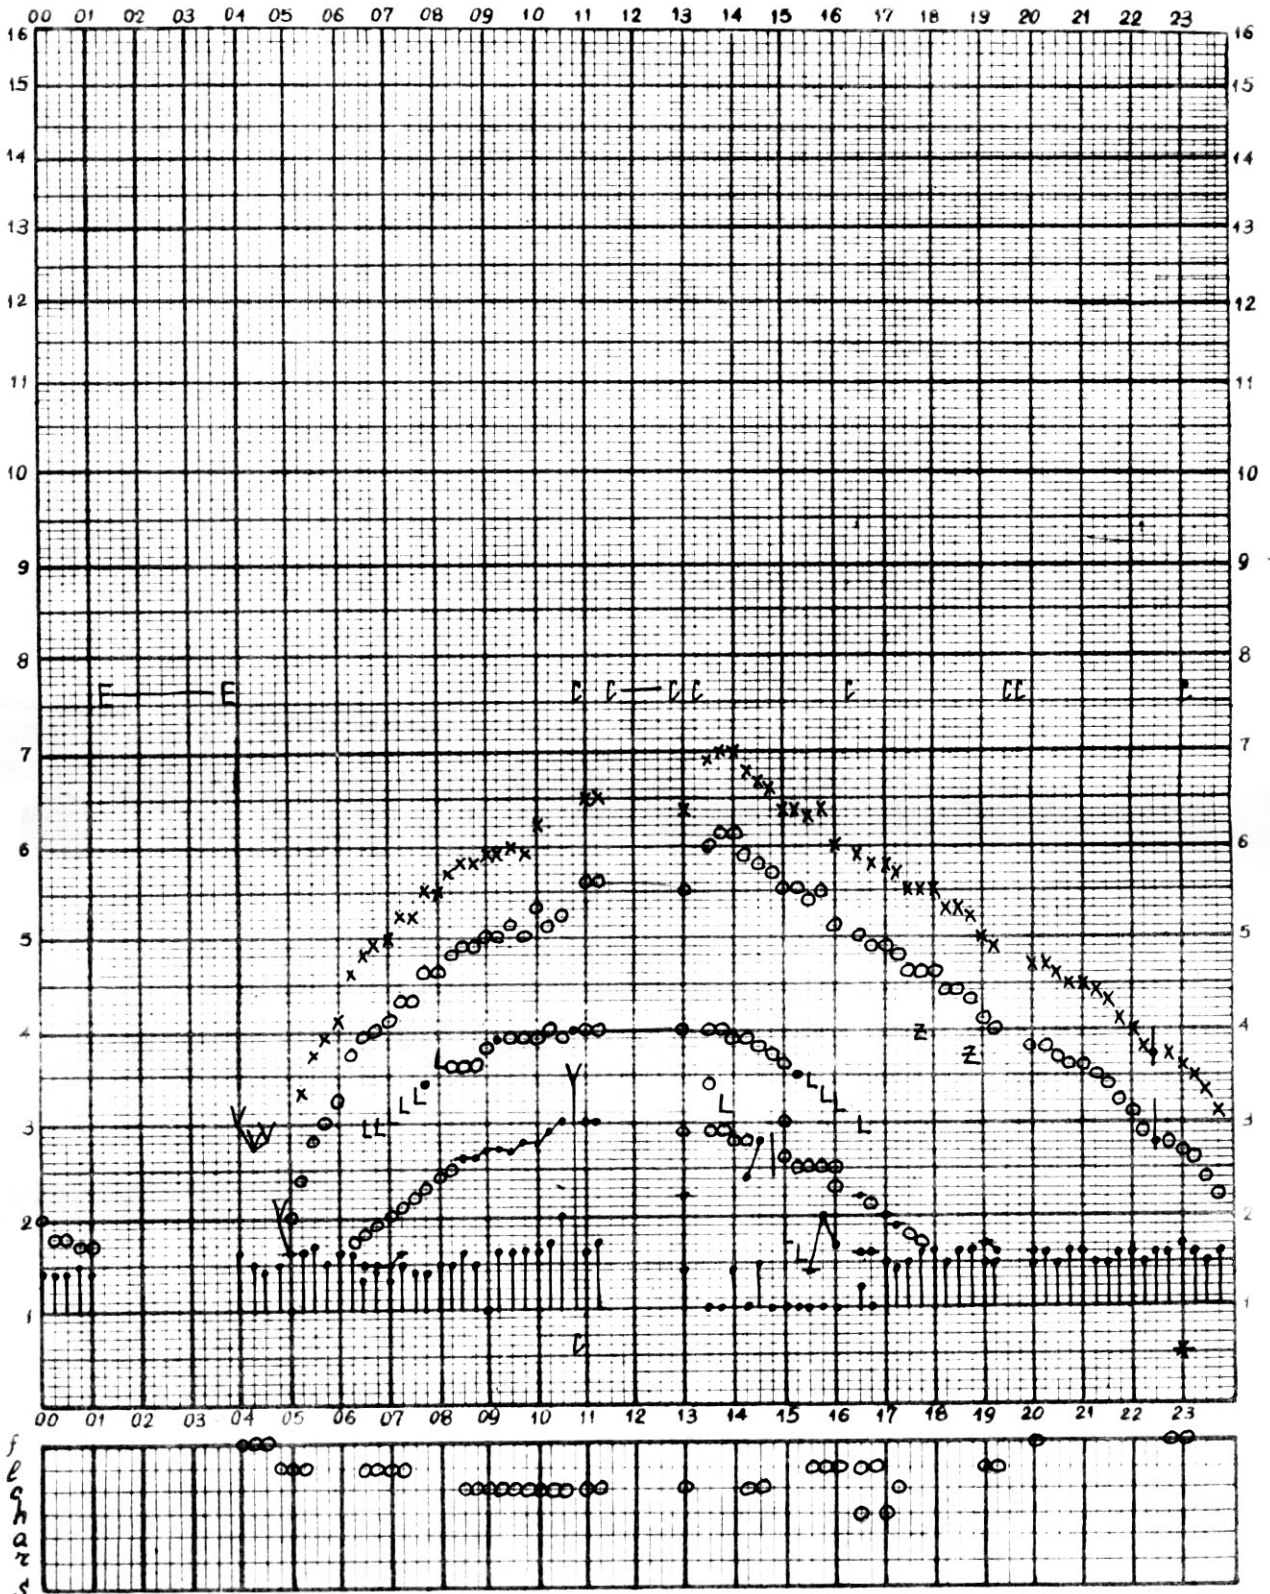

Н
 Нем отсчитано Ждановой

станция П-Тунгуска

f график ионосферных данных
время 90°E меридиана

1995г. дата 2 СЕНТЯБРЯ

Нем отсчитано ГАГАРИНОВОЙ

П-Тунгуска

f график ионосферных данных
время 90° E меридиана

1995г. дата 4 СЕНТЯБРЯ

1995г. дата 13 СЕНТЯБРЯ

Ком. отсчитано МАГАРИНОВОЙ Н

Нем отсчитано ЗЫРЯНОВОЙ

станция П-Тунгуска время 90° Е. меридиана

1995г. дата 20 СЕНТЯБРЯ

Мем отсчитано ЖДАНОВОЙ

f график ионосферных данных

станция П-Тунгуска

время 90° Е. меридиана

1995г. дата 21 СЕНТЯБРЯ

f
L
ch
ars

Ком отсчитано ЗЫРЯНОВОЙ

станция П-Тунгуска время 90°Е. меридиана

1995г. дата 22 СЕНТЯБРЯ

график ионосферных данных

Ком отсчитано ЛАЗАРЕВОЙ

График ионосферных данных
 станция П-Тунгуска время .90° Е. . меридиана

1995 г. дата 23 СЕНТЯБРЯ

Ком. отсчитано Ждановой

f график ионосферных данных
станция П-Тунгуска время 90° E. меридиана

1995г. дата 24 СЕНТЯБРЯ