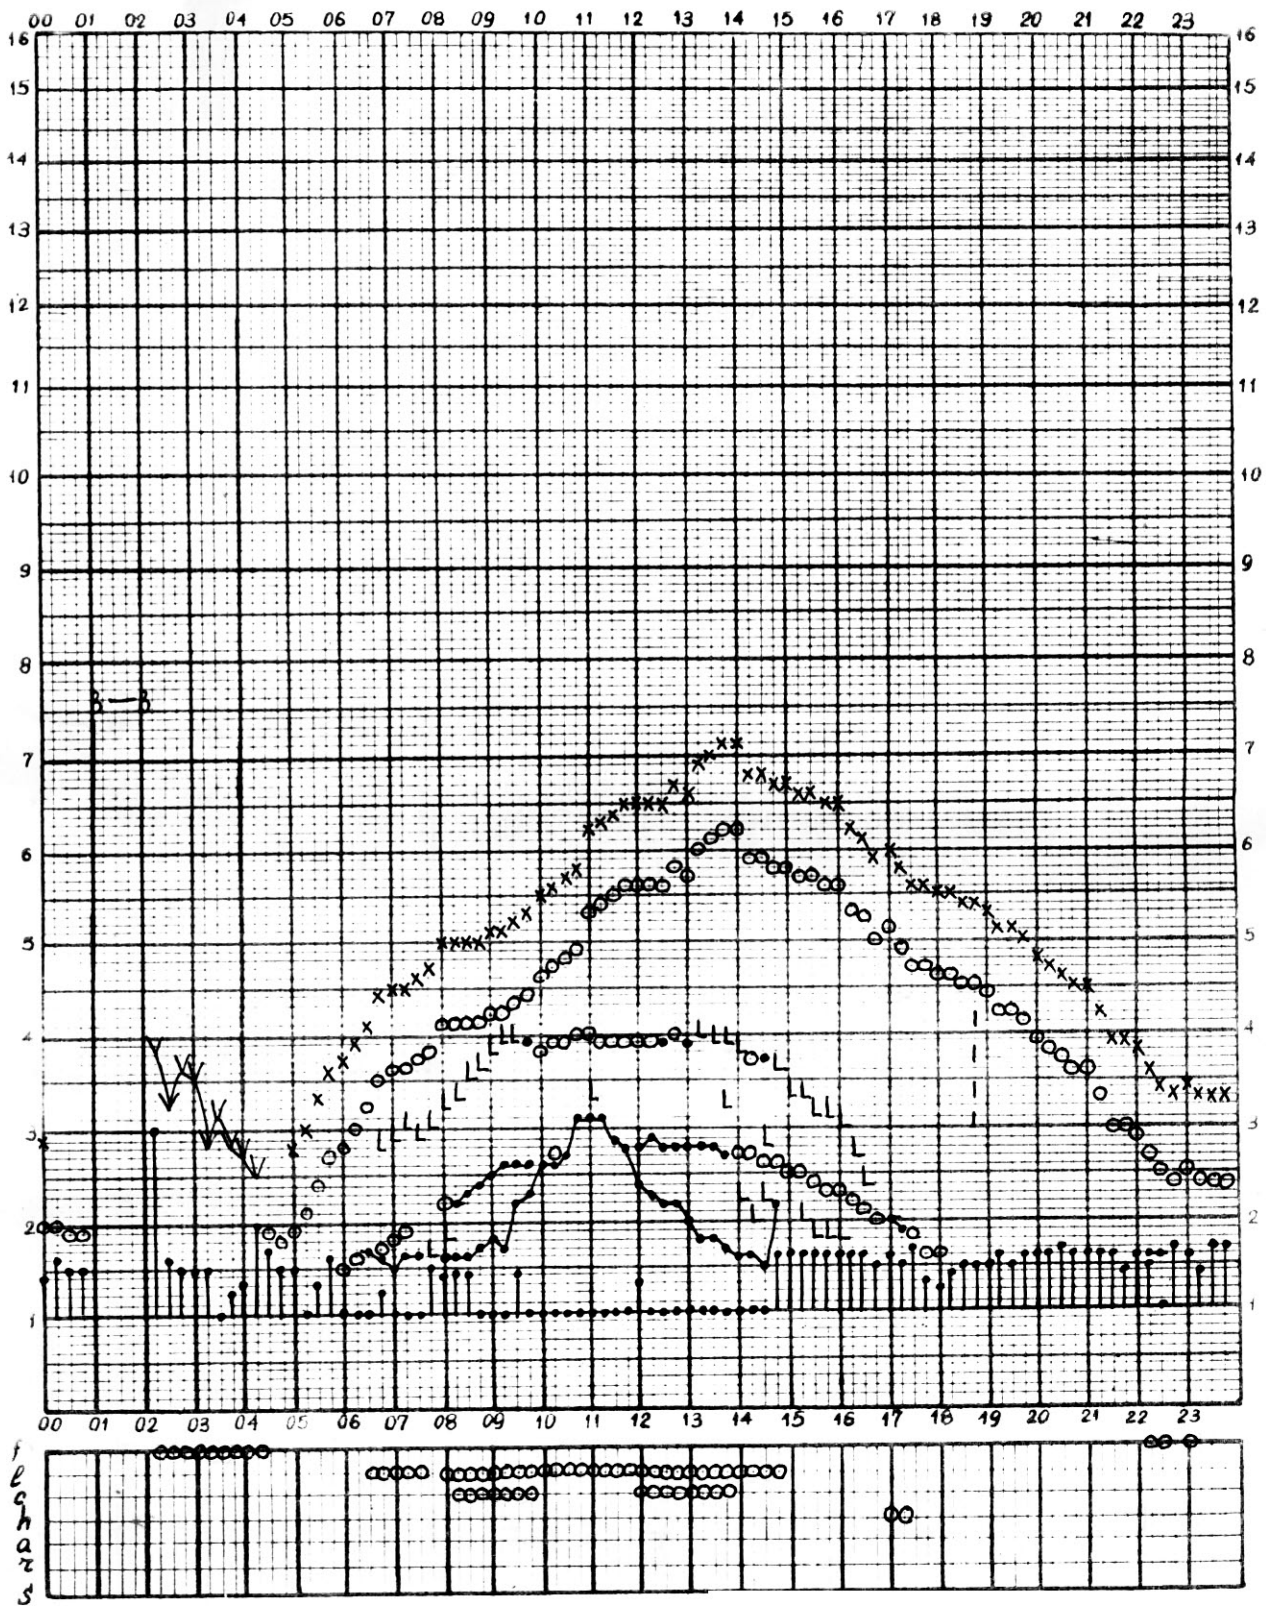

1995г. дата 13 СЕНТЯБРЯ

Ком. отсчитано МАГАРИНОВОЙ Н

Нем отсчитано ЗЫРЯНОВОЙ

станция П-Тунгуска время 90° Е. меридиана

1995г. дата 20 СЕНТЯБРЯ

Мем отсчитано ЖДАНОВОЙ

f график ионосферных данных

станция П-Тунгуска

время 90° Е. меридиана

1995г. дата 21 СЕНТЯБРЯ

f
L
ch
ars

Ком отсчитано ЗЫРЯНОВОЙ

станция П-Тунгуска время 90°Е. меридиана

1995г. дата 22 СЕНТЯБРЯ

график ионосферных данных

Ком отсчитано ЛАЗАРЕВОЙ

График ионосферных данных
 станция П-Тунгуска время .90° Е. . меридиана

1995 г. дата 23 СЕНТЯБРЯ

Ком. отсчитано Ждановой

f график ионосферных данных
станция П-Тунгуска время 90° E. меридиана

1995г. дата 24 СЕНТЯБРЯ

Ком отсчитано ЗЫРЯНОВОЙ

Нем отсчитано Ж ДАНОВОЙ

График ионосферных данных
 станция П-Тунгуска время 90° Е. меридиана

1995 г. дата 26 СЕНТЯБРЯ

Ком отчитано Зыряновой

Ком. отсчитано ЖДАНОВОЙ

f график ионосферных данных
станция П-Тунгуска время . 90°E. меридиана