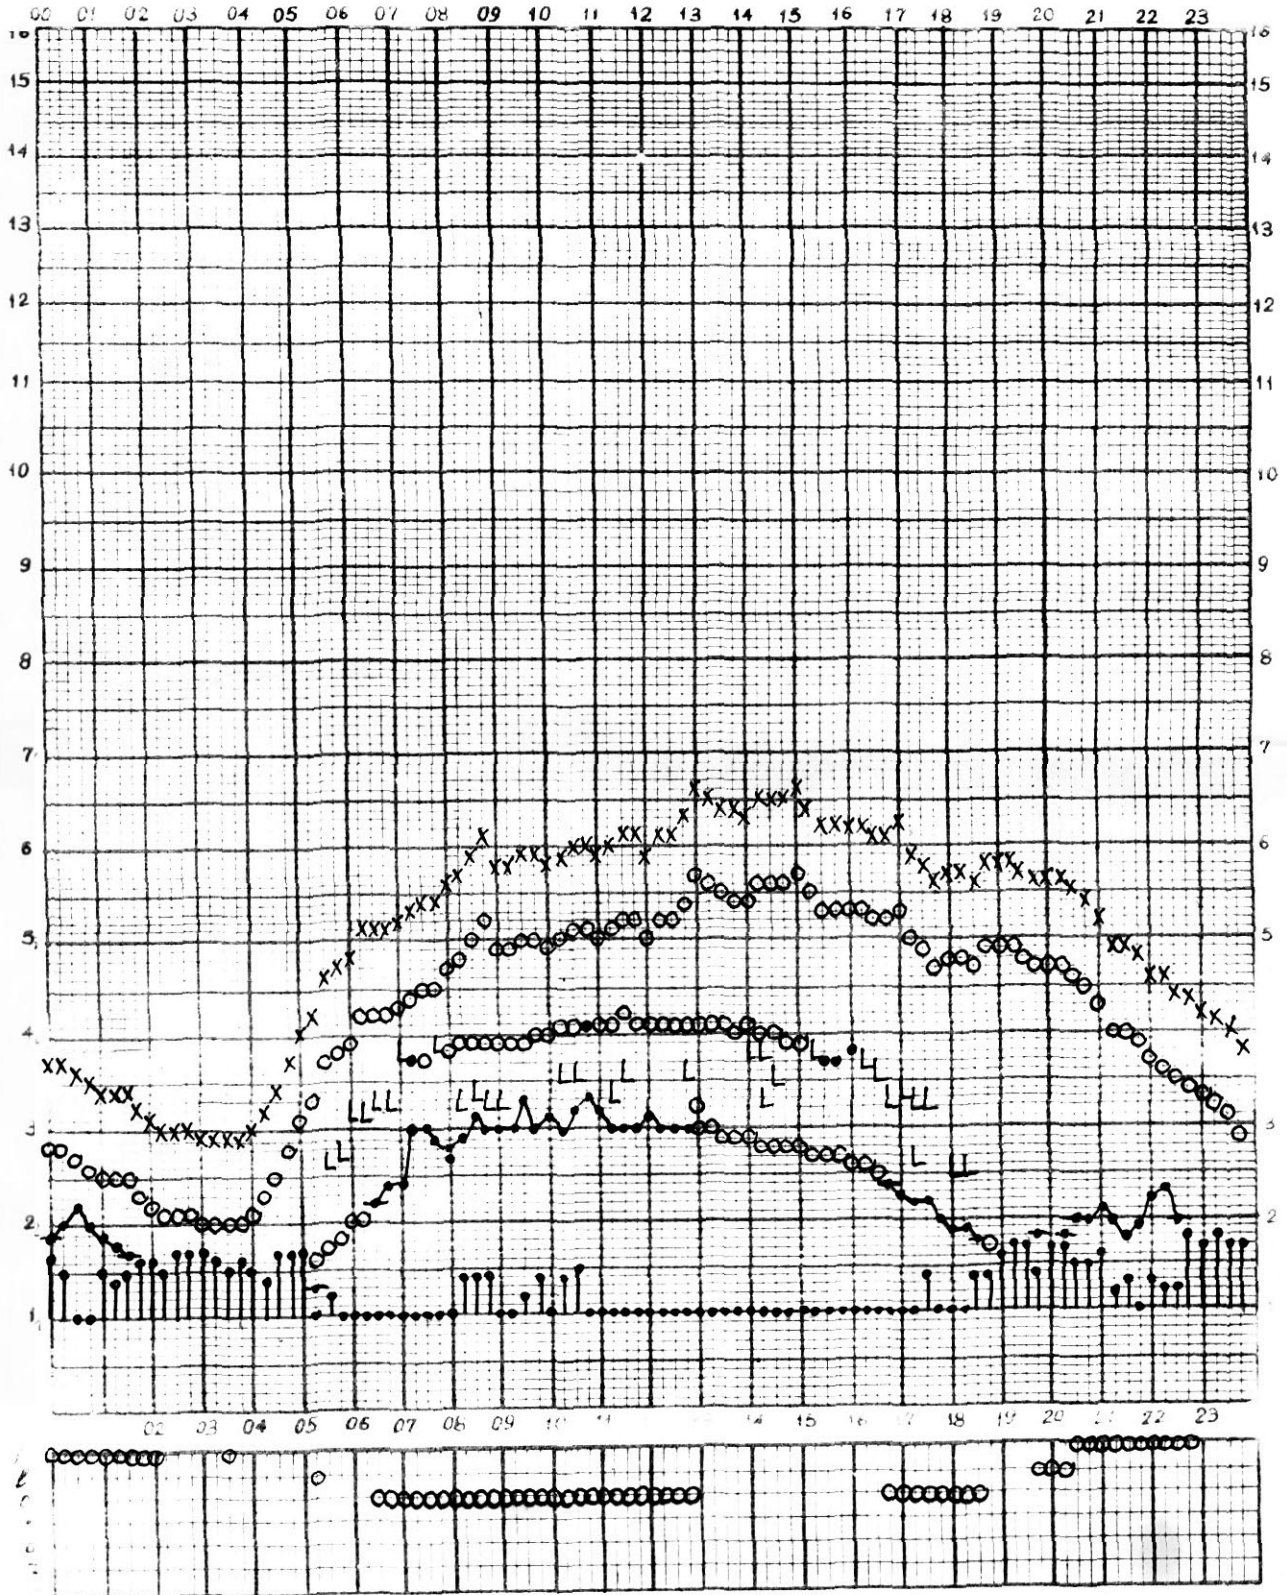

Н
 Нем отсчитано Ждановой

станция П-Тунгуска

f график ионосферных данных
время 90°E меридиана

1995г. дата 2 СЕНТЯБРЯ

Нем отсчитано ГАГАРИНОВОЙ

П-Тунгуска

f график ионосферных данных
время 90° E меридиана

1995г. дата 4 СЕНТЯБРЯ

1995г. дата 13 СЕНТЯБРЯ

Ком. отсчитано МАГАРИНОВОЙ Н

Нем отсчитано ЗЫРЯНОВОЙ

станция П-Тунгуска время 90° Е. меридиана

1995г. дата 20 СЕНТЯБРЯ

Мем отсчитано ЖДАНОВОЙ

f график ионосферных данных

станция П-Тунгуска

время 90° Е. меридиана

1995г. дата 21 СЕНТЯБРЯ

f
L
ch
ars

Ком отсчитано ЗЫРЯНОВОЙ

станция П-Тунгуска время 90°Е. меридиана

1995г. дата 22 СЕНТЯБРЯ

график ионосферных данных

Ком отсчитано ЛАЗАРЕВОЙ

График ионосферных данных
 станция П-Тунгуска время .90° Е. . меридиана

1995 г. дата 23 СЕНТЯБРЯ

Ком. отсчитано Ждановой

f график ионосферных данных
станция П-Тунгуска время 90° E. меридиана

1995г. дата 24 СЕНТЯБРЯ