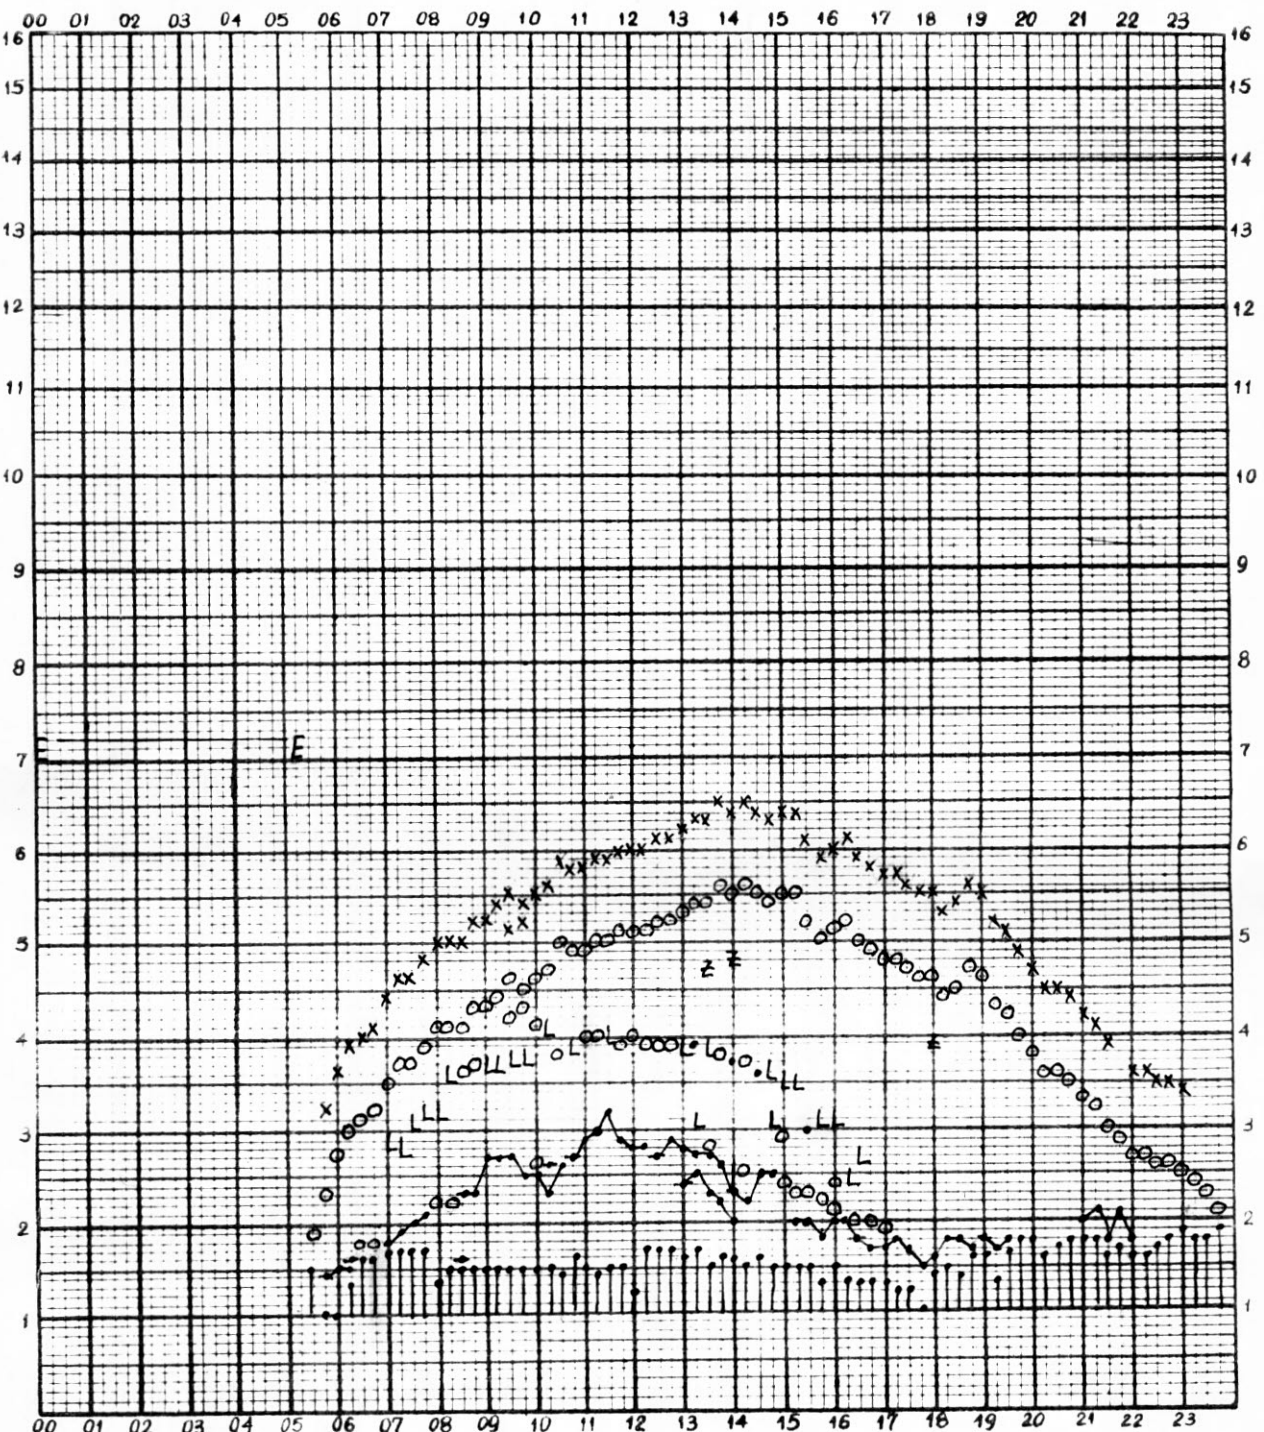

время 90° Е. меридиана

1995г. дата 21 СЕНТЯБРЯ

f
L
ch
ars

Ком отсчитано ЗЫРЯНОВОЙ

станция П-Тунгуска время 90°Е. меридиана

1995г. дата 22 СЕНТЯБРЯ

график ионосферных данных

Ком отсчитано ЛАЗАРЕВОЙ

График ионосферных данных
 станция П-Тунгуска время .90° Е. . меридиана

1995 г. дата 23 СЕНТЯБРЯ

Ком. отсчитано Ждановой

f график ионосферных данных
станция П-Тунгуска время 90° E. меридиана

1995г. дата 24 СЕНТЯБРЯ

Ком отсчитано ЗЫРЯНОВОЙ

Нем отсчитано Ж ДАНОВОЙ

График ионосферных данных
 станция П-Тунгуска время 90° Е. меридиана

1995 г. дата 26 СЕНТЯБРЯ

Ком отчитано Зыряновой

Ком. отсчитано ЖДАНОВОЙ

f график ионосферных данных
станция П-Тунгуска время . 90°E. меридиана

1995г. дата 29 СЕНТЯБРЯ

Ком отсчитано ЗЫРЯНОВОЙ