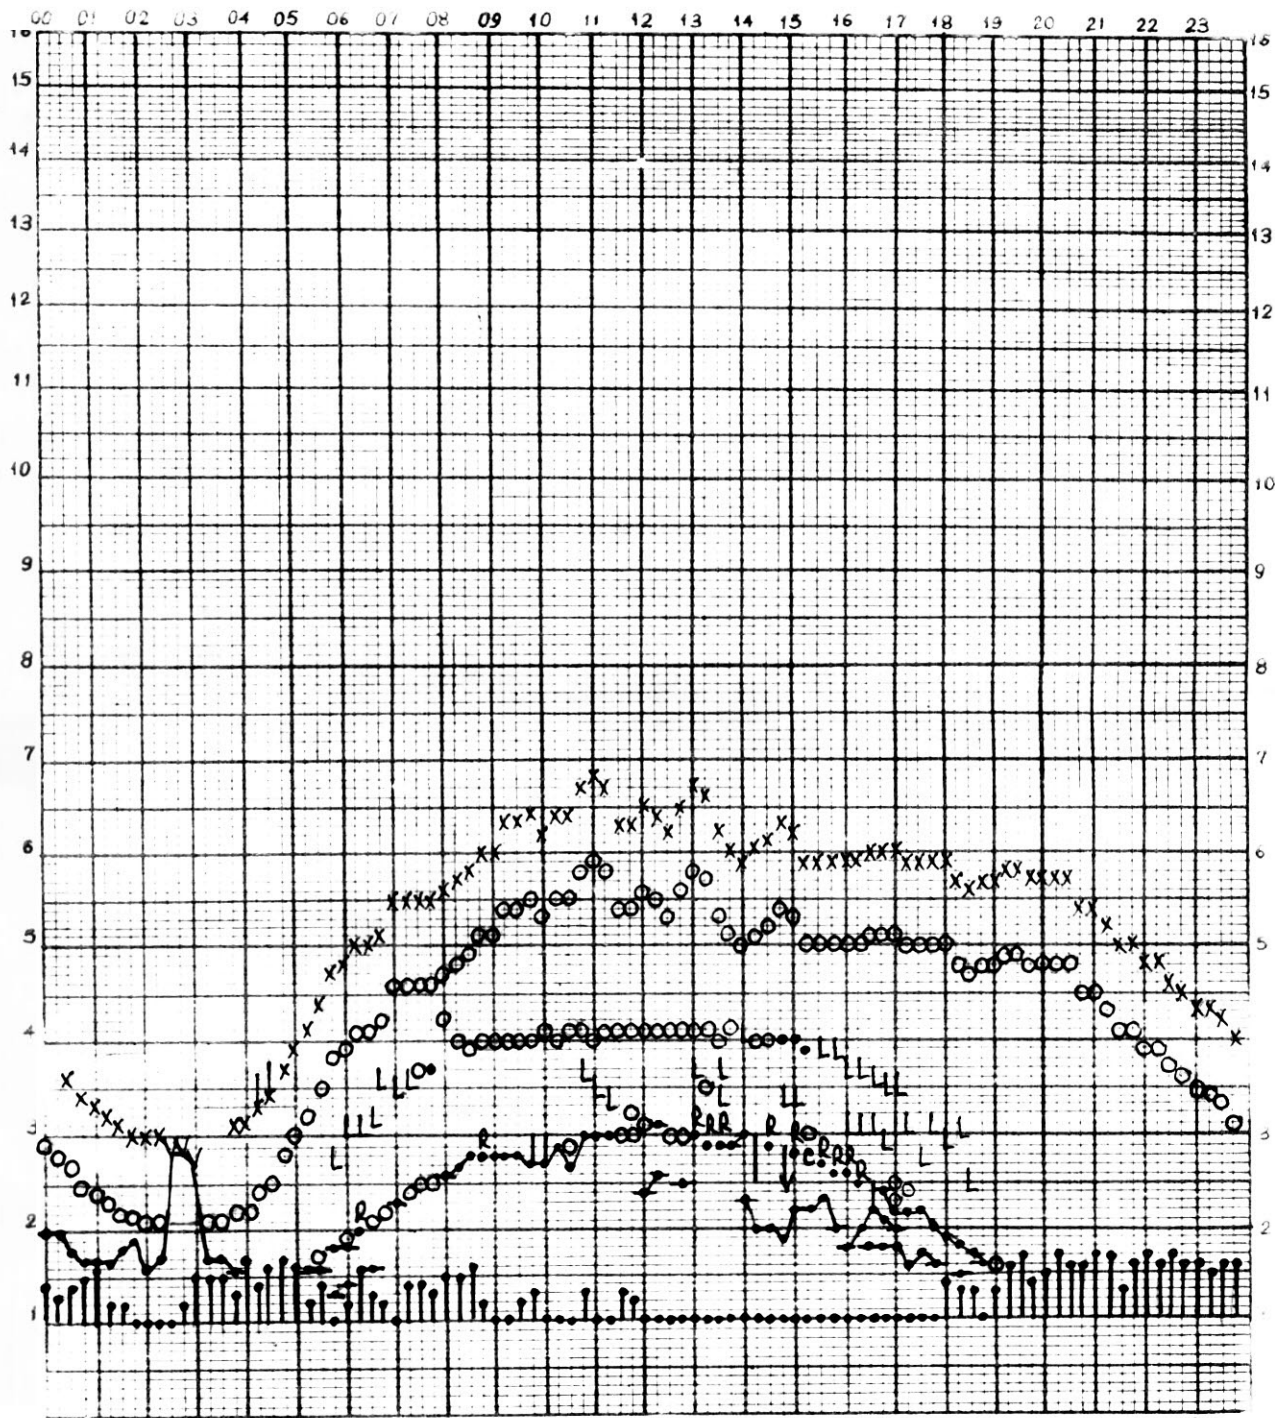

Н
 Нем отсчитано Ждановой

станция П-Тунгуска

f график ионосферных данных
время 90°E меридиана

1995г. дата 2 СЕНТЯБРЯ

Нем отсчитано ГАГАРИНОВОЙ

П-Тунгуска

f график ионосферных данных
время 90° E меридиана

1995г. дата 4 СЕНТЯБРЯ

1995г. дата 13 СЕНТЯБРЯ

Ком. отсчитано МАГАРИНОВОЙ Н

Нем отсчитано ЗЫРЯНОВОЙ

станция П-Тунгуска время 90° Е. меридиана

1995г. дата 20 СЕНТЯБРЯ

Мем отсчитано ЖДАНОВОЙ

f график ионосферных данных

станция П-Тунгуска

время 90° Е. меридиана

1995г. дата 21 СЕНТЯБРЯ

f
L
ch
ars

Ком отсчитано ЗЫРЯНОВОЙ

станция П-Тунгуска время 90°Е. меридиана

1995г. дата 22 СЕНТЯБРЯ

график ионосферных данных

Ком отсчитано ЛАЗАРЕВОЙ

График ионосферных данных
 станция П-Тунгуска время .90° Е. . меридиана

1995 г. дата 23 СЕНТЯБРЯ

Ком. отсчитано Ждановой

f график ионосферных данных
станция П-Тунгуска время 90° E. меридиана

1995г. дата 24 СЕНТЯБРЯ