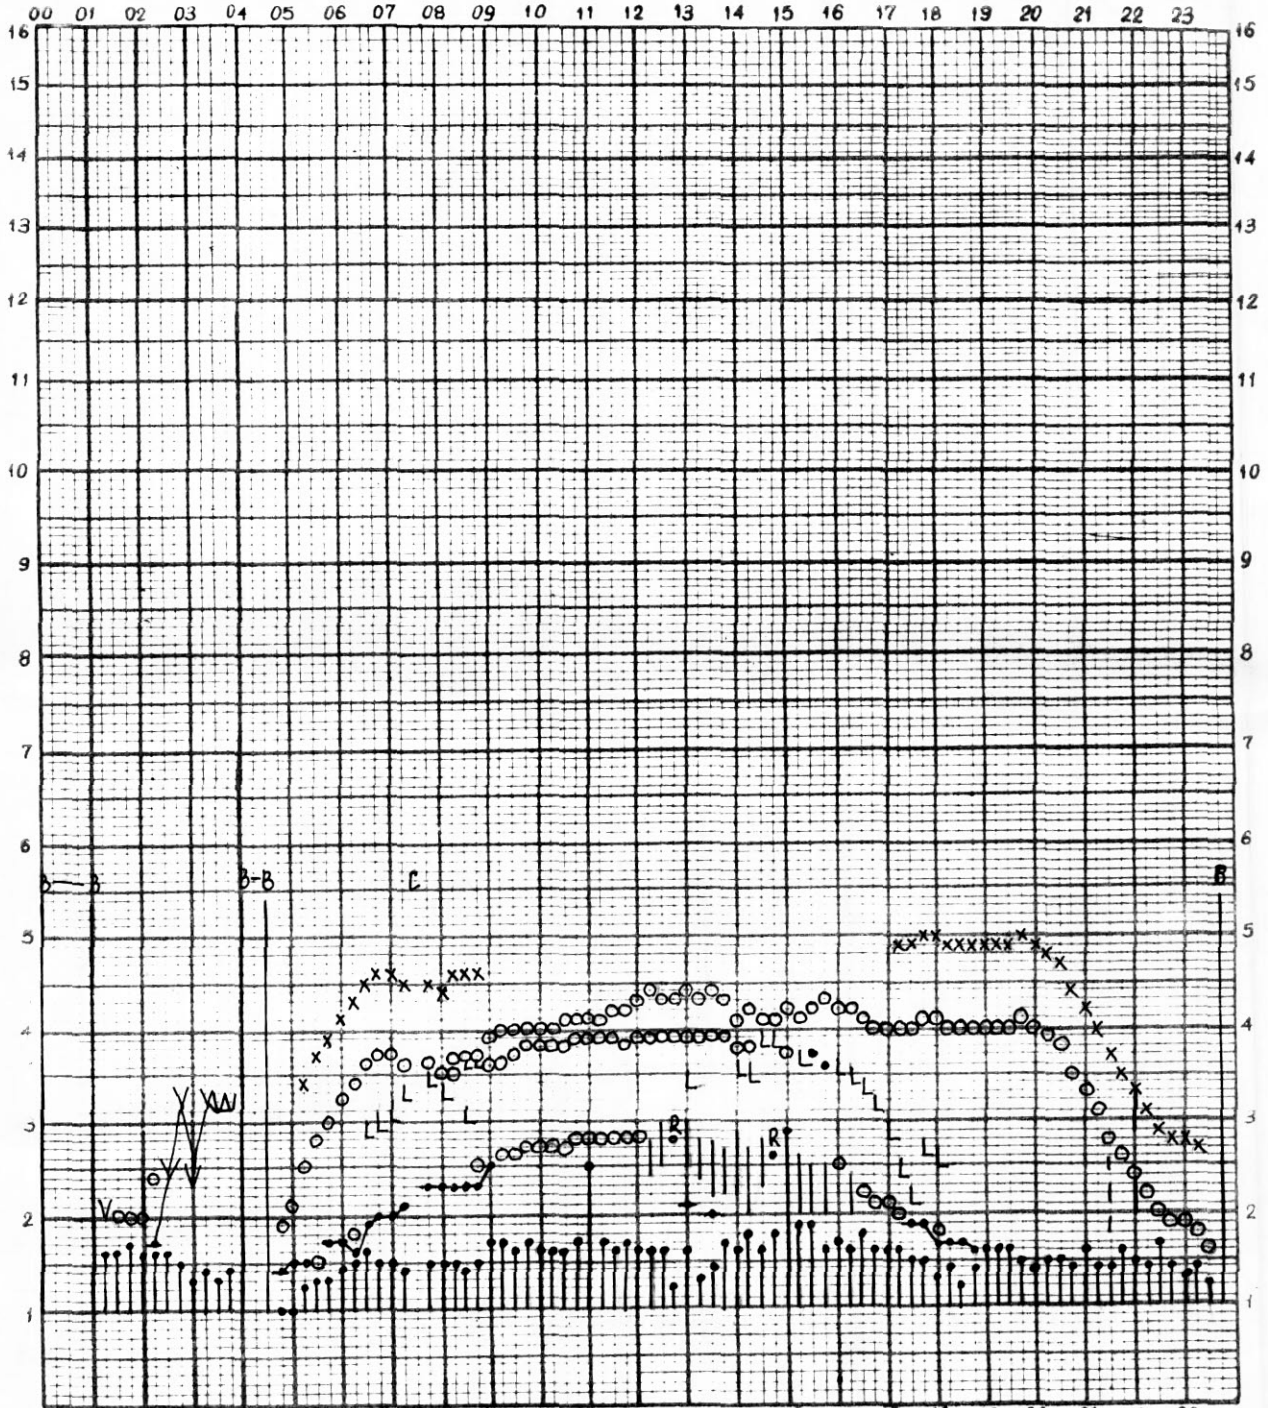

Мем отсчитано ЖДАНОВОЙ