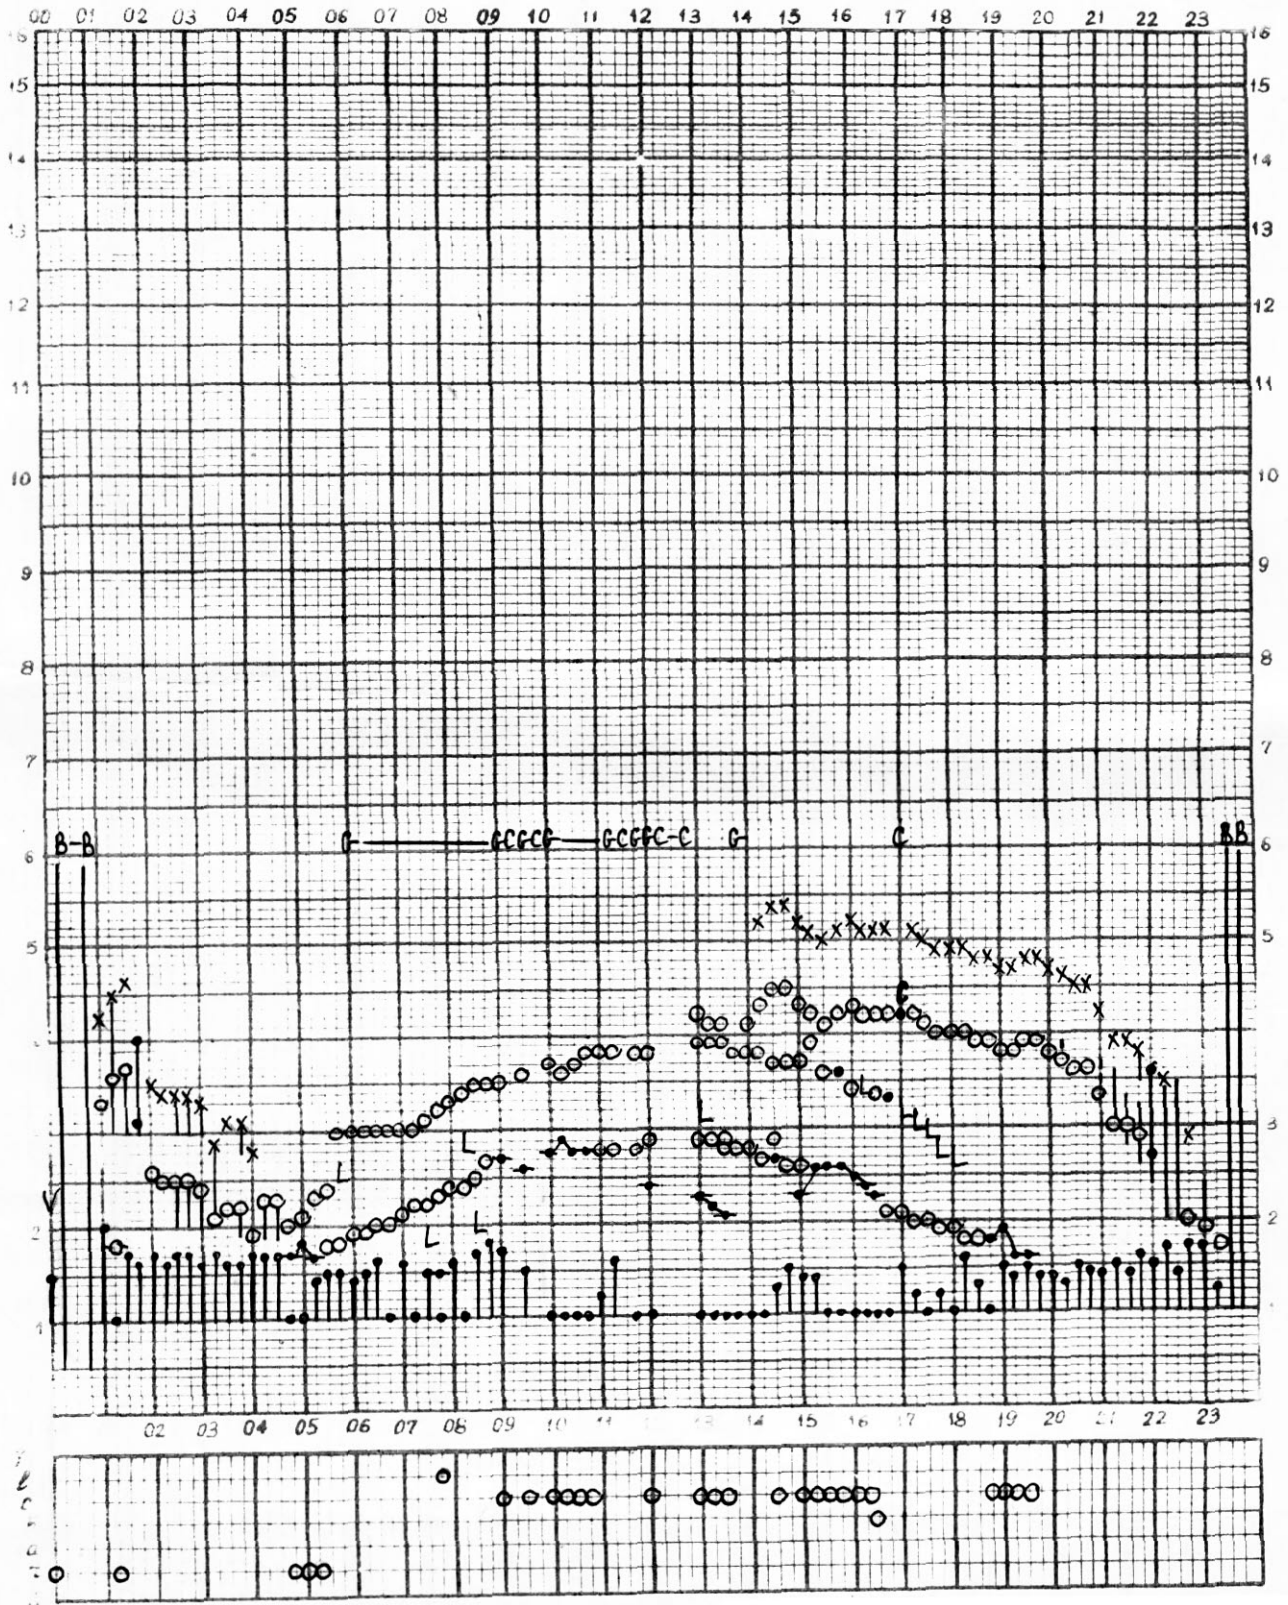

Мем отсчитано Ж ДАНОВОЙ