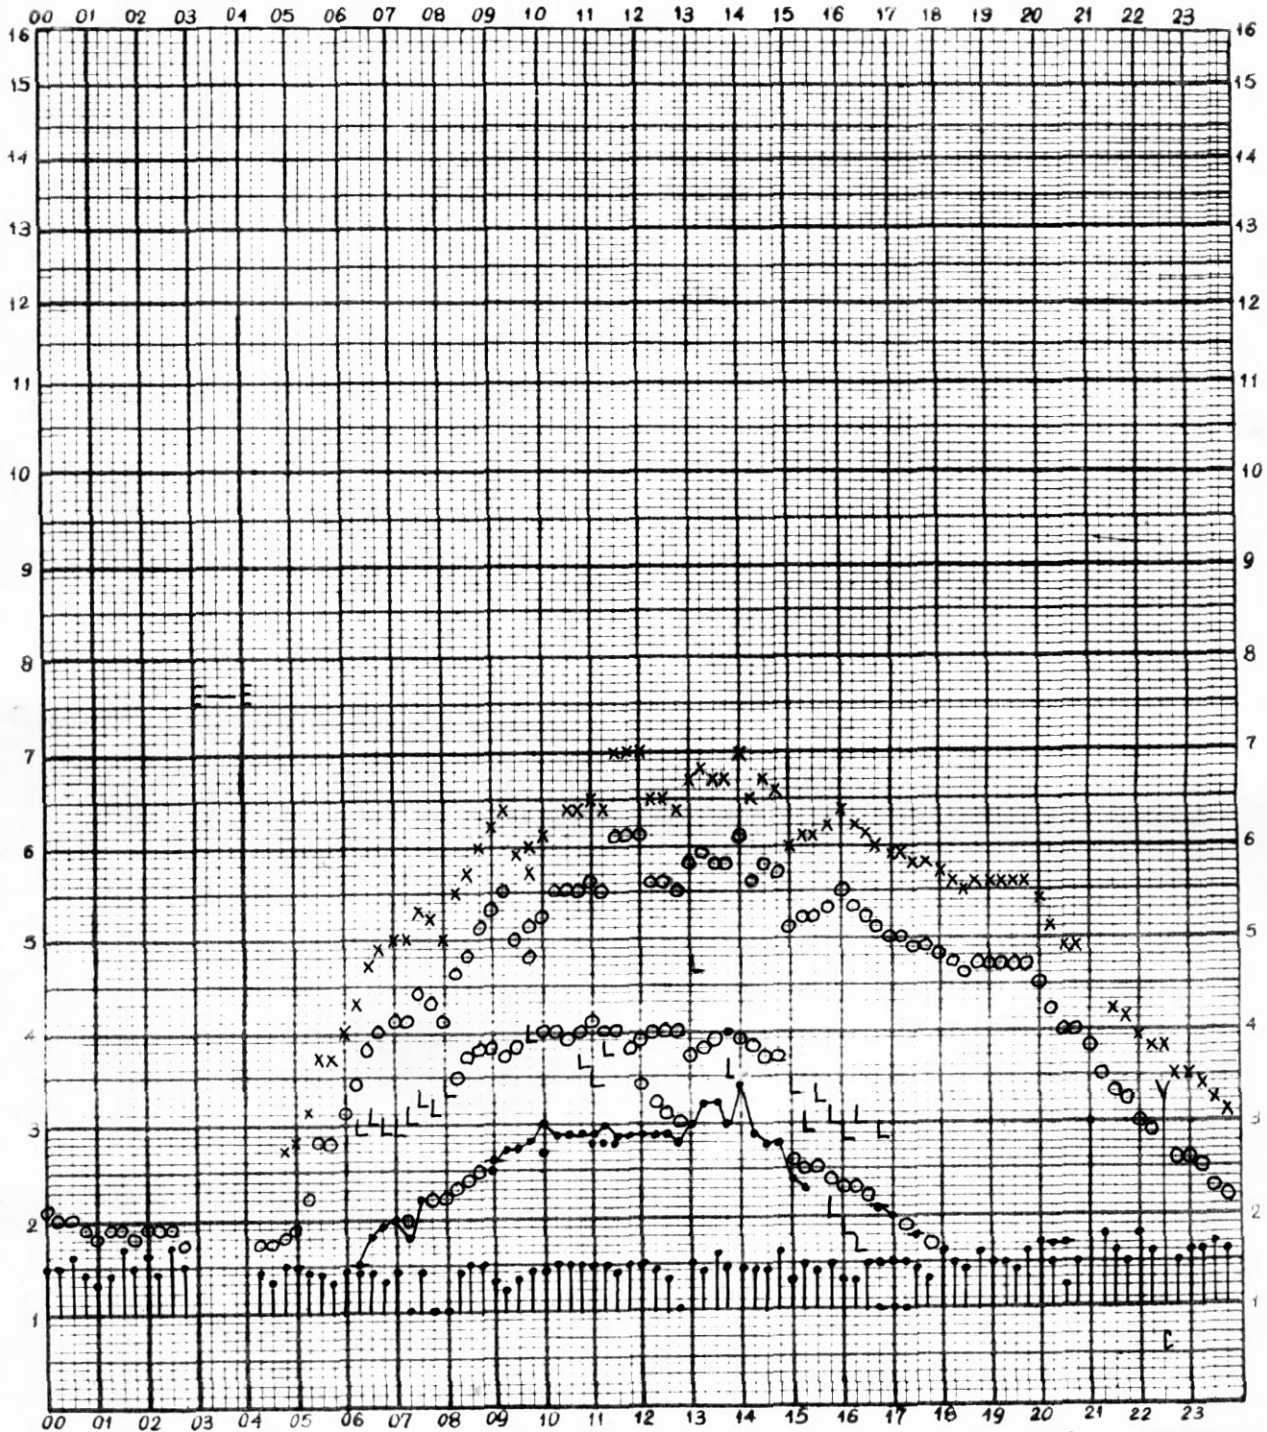

Н
 Нем отсчитано Ждановой

станция П-Тунгуска

f график ионосферных данных
время 90°E меридиана

1995г. дата 2 СЕНТЯБРЯ

Нем отсчитано ГАГАРИНОВОЙ

П-Тунгуска

f график ионосферных данных
время 90° E меридиана

1995г. дата 4 СЕНТЯБРЯ

1995г. дата 13 СЕНТЯБРЯ

Ком. отсчитано МАГАРИНОВОЙ Н

Нем отсчитано ЗЫРЯНОВОЙ

станция П-Тунгуска время 90° Е. меридиана

1995г. дата 20 СЕНТЯБРЯ

Мем отсчитано ЖДАНОВОЙ

f график ионосферных данных

станция П-Тунгуска

время 90° Е. меридиана

1995г. дата 21 СЕНТЯБРЯ

f
L
ch
ars

Ком отсчитано ЗЫРЯНОВОЙ

станция П-Тунгуска время 90°Е. меридиана

1995г. дата 22 СЕНТЯБРЯ

график ионосферных данных

Ком отсчитано ЛАЗАРЕВОЙ

График ионосферных данных
 станция П-Тунгуска время .90° Е. . меридиана

1995 г. дата 23 СЕНТЯБРЯ

Ком. отсчитано Ждановой

f график ионосферных данных
станция П-Тунгуска время 90° E. меридиана

1995г. дата 24 СЕНТЯБРЯ