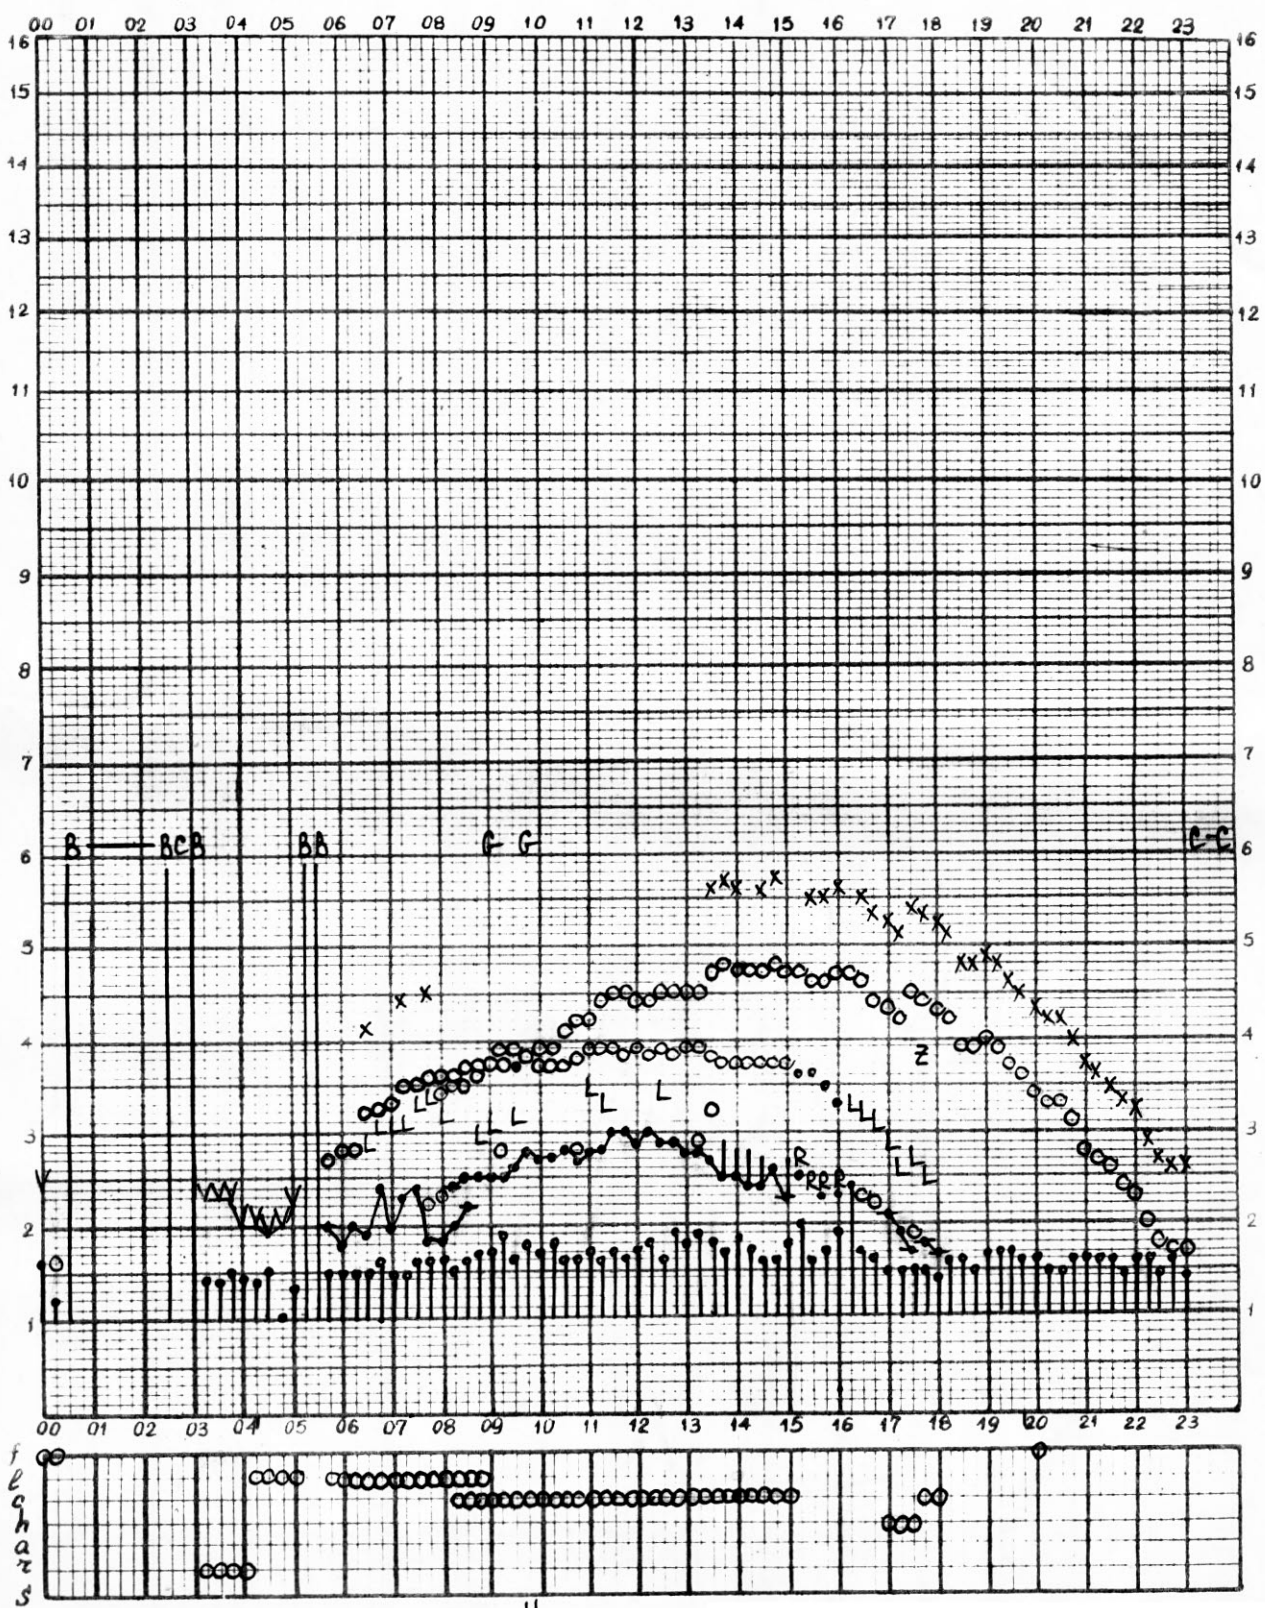

Н
 Нем отсчитано Ждановой

станция П-Тунгуска

f график ионосферных данных
время 90°E меридиана

1995г. дата 2 СЕНТЯБРЯ

Нем отсчитано ГАГАРИНОВОЙ

П-Тунгуска

f график ионосферных данных
время 90° E меридиана

1995г. дата 4 СЕНТЯБРЯ

1995г. дата 13 СЕНТЯБРЯ

Ком. отсчитано МАГАРИНОВОЙ Н

Нем отсчитано ЗЫРЯНОВОЙ

станция П-Тунгуска время 90° Е. меридиана

1995г. дата 20 СЕНТЯБРЯ

Мем отсчитано ЖДАНОВОЙ

f график ионосферных данных

станция П-Тунгуска

время 90° Е. меридиана

1995г. дата 21 СЕНТЯБРЯ

f
L
ch
ars

Ком отсчитано ЗЫРЯНОВОЙ

станция П-Тунгуска время 90°Е. меридиана

1995г. дата 22 СЕНТЯБРЯ

график ионосферных данных

Ком отсчитано ЛАЗАРЕВОЙ

График ионосферных данных
 станция П-Тунгуска время .90° Е. . меридиана

1995 г. дата 23 СЕНТЯБРЯ

Ком. отсчитано Ждановой

f график ионосферных данных
станция П-Тунгуска время 90° E. меридиана

1995г. дата 24 СЕНТЯБРЯ