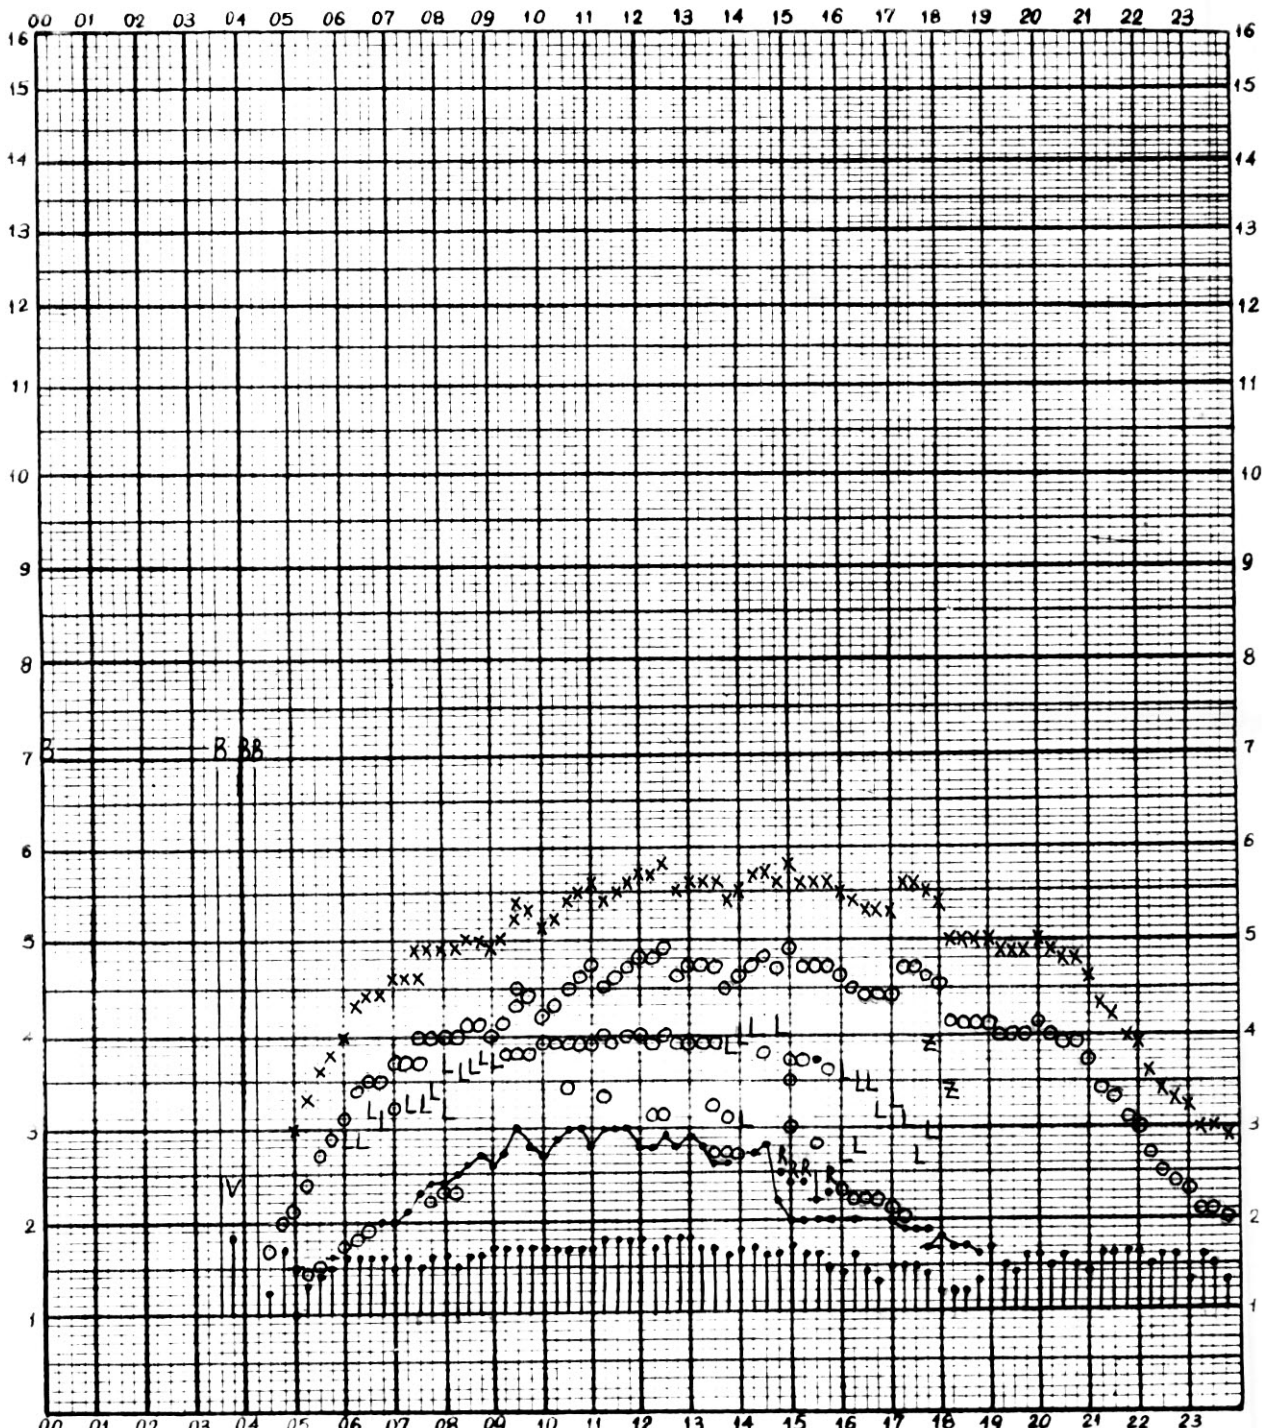

Ком отчитано ЛАЗАРЕВОЙ