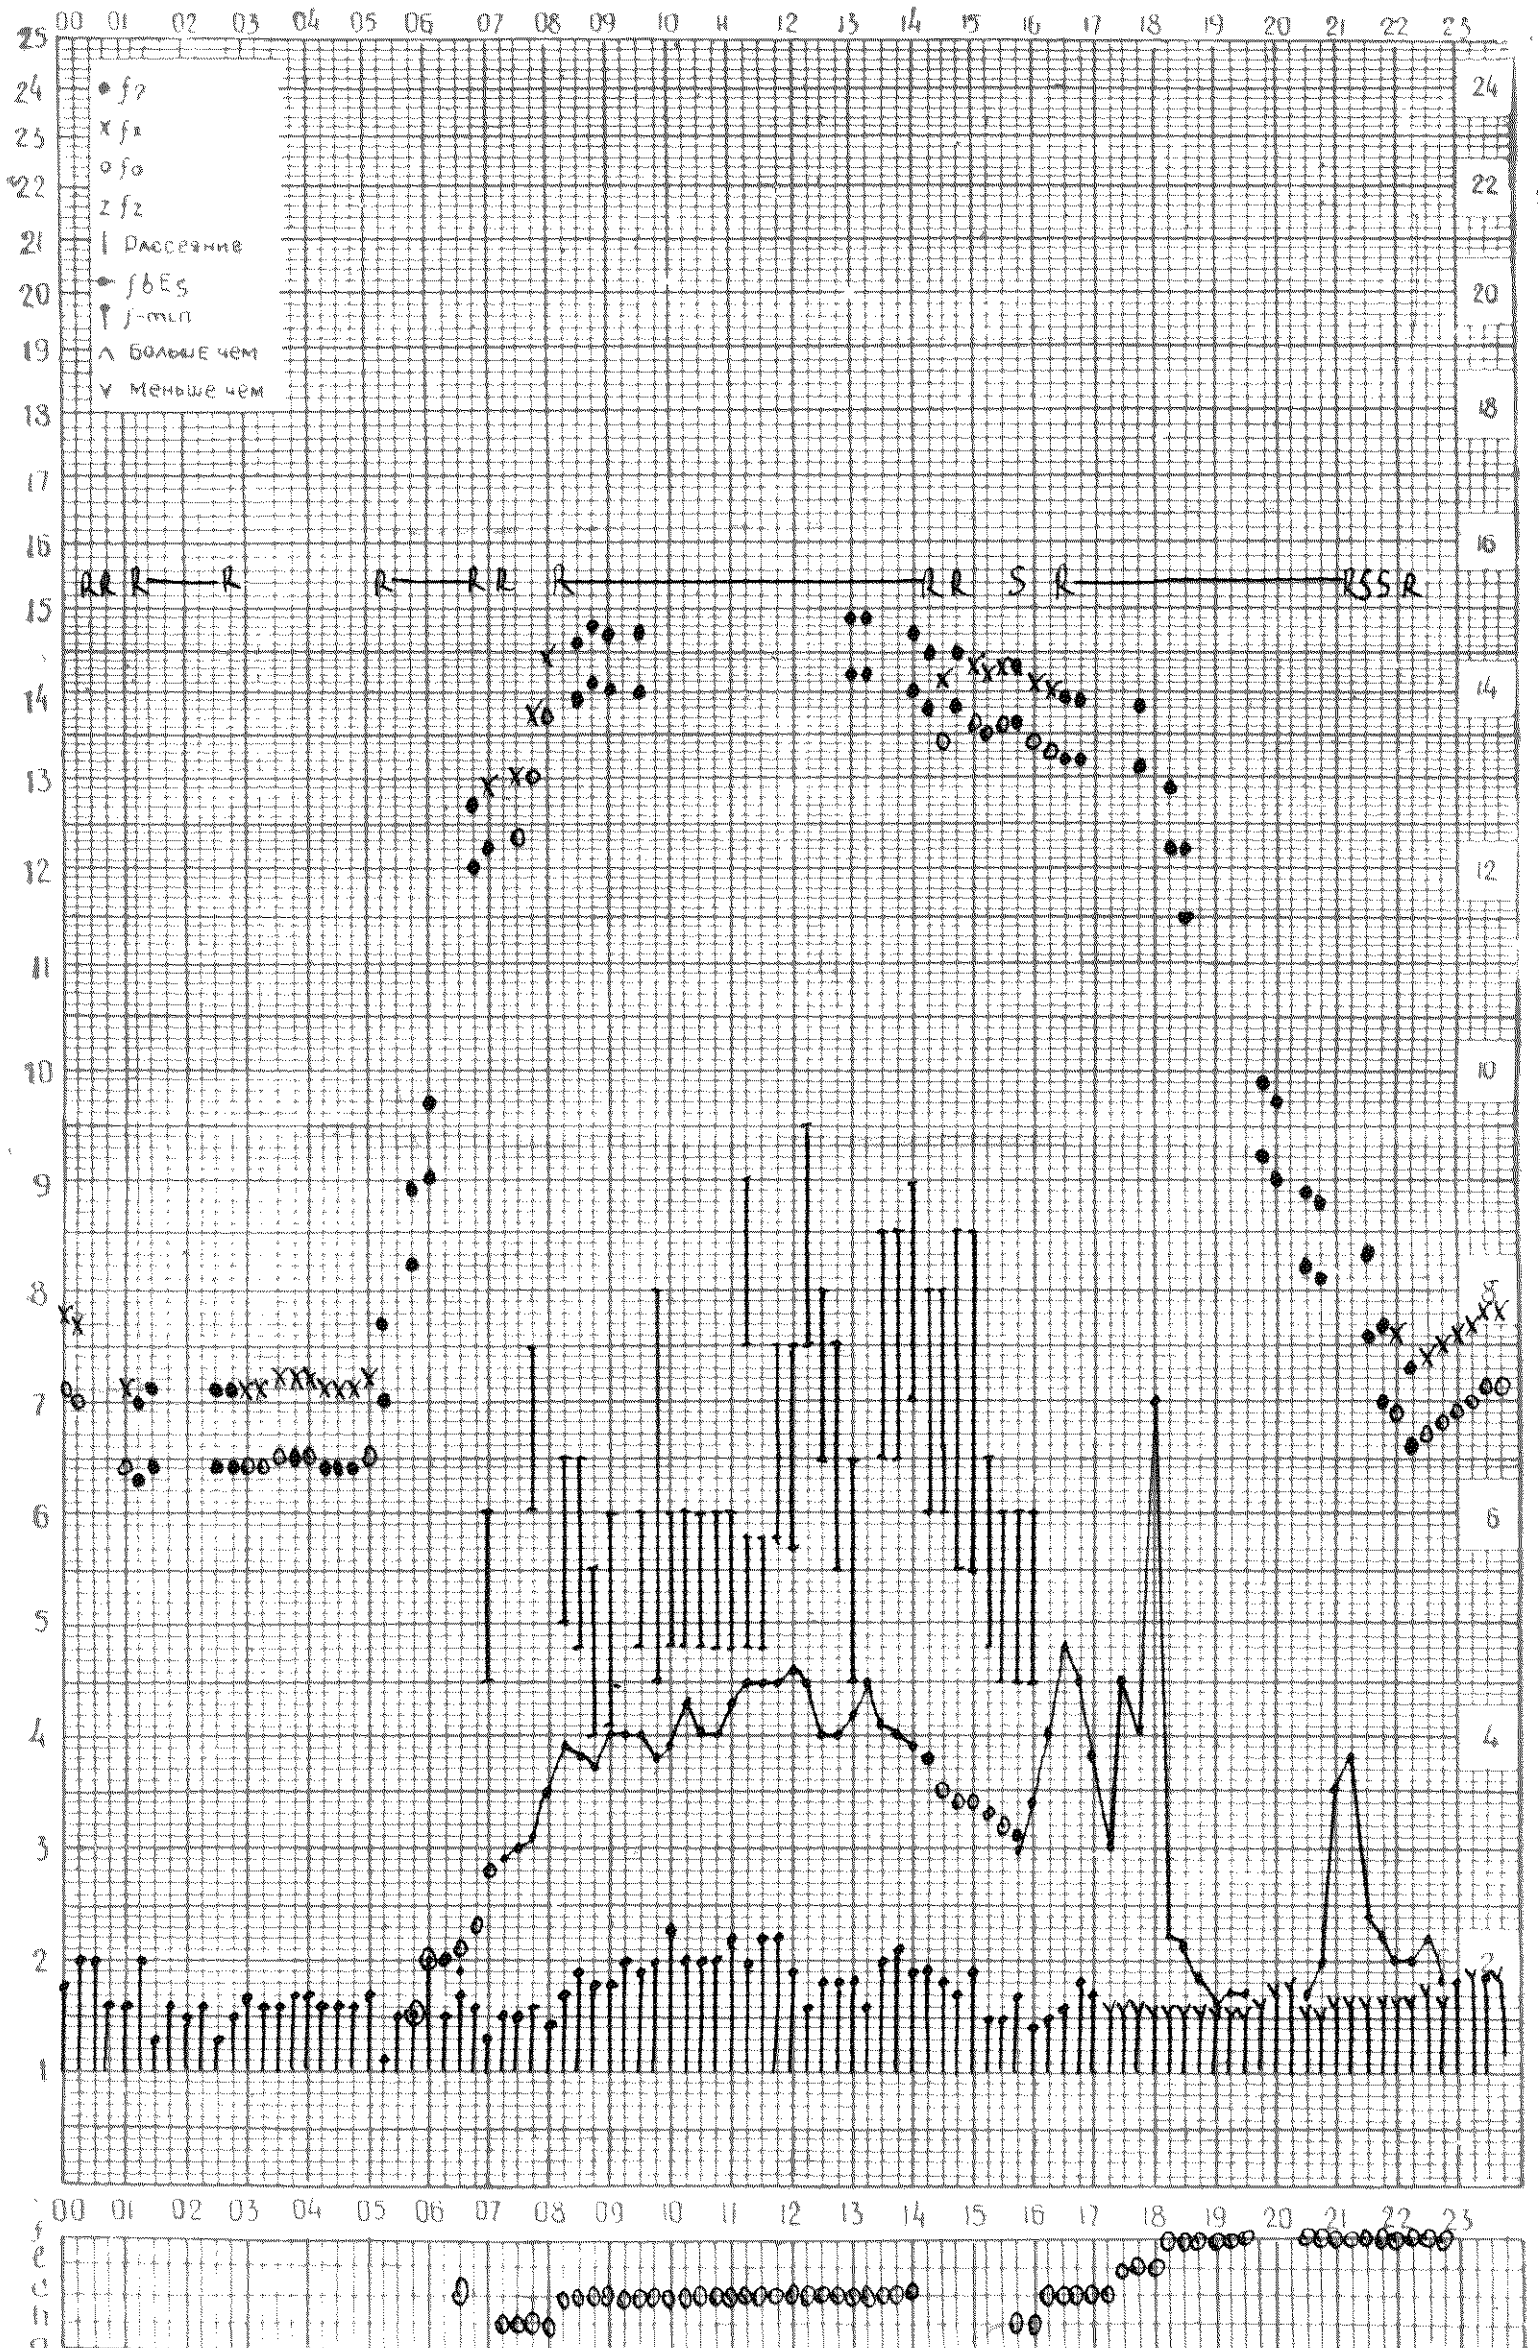

СТАНЦИЯ ТБИЛИСИ F—ГРАФИК МОНОСФЕРНЫХ ДАННЫХ, ДАТА 4 ОКТЯБРЯ 1981

СТАНЦИЯ ТБИЛИСИ F-ГРАФИК МОНОСФЕРНЫХ ДАННЫХ, ДАТА 2 ОКТЯБРЯ 1981