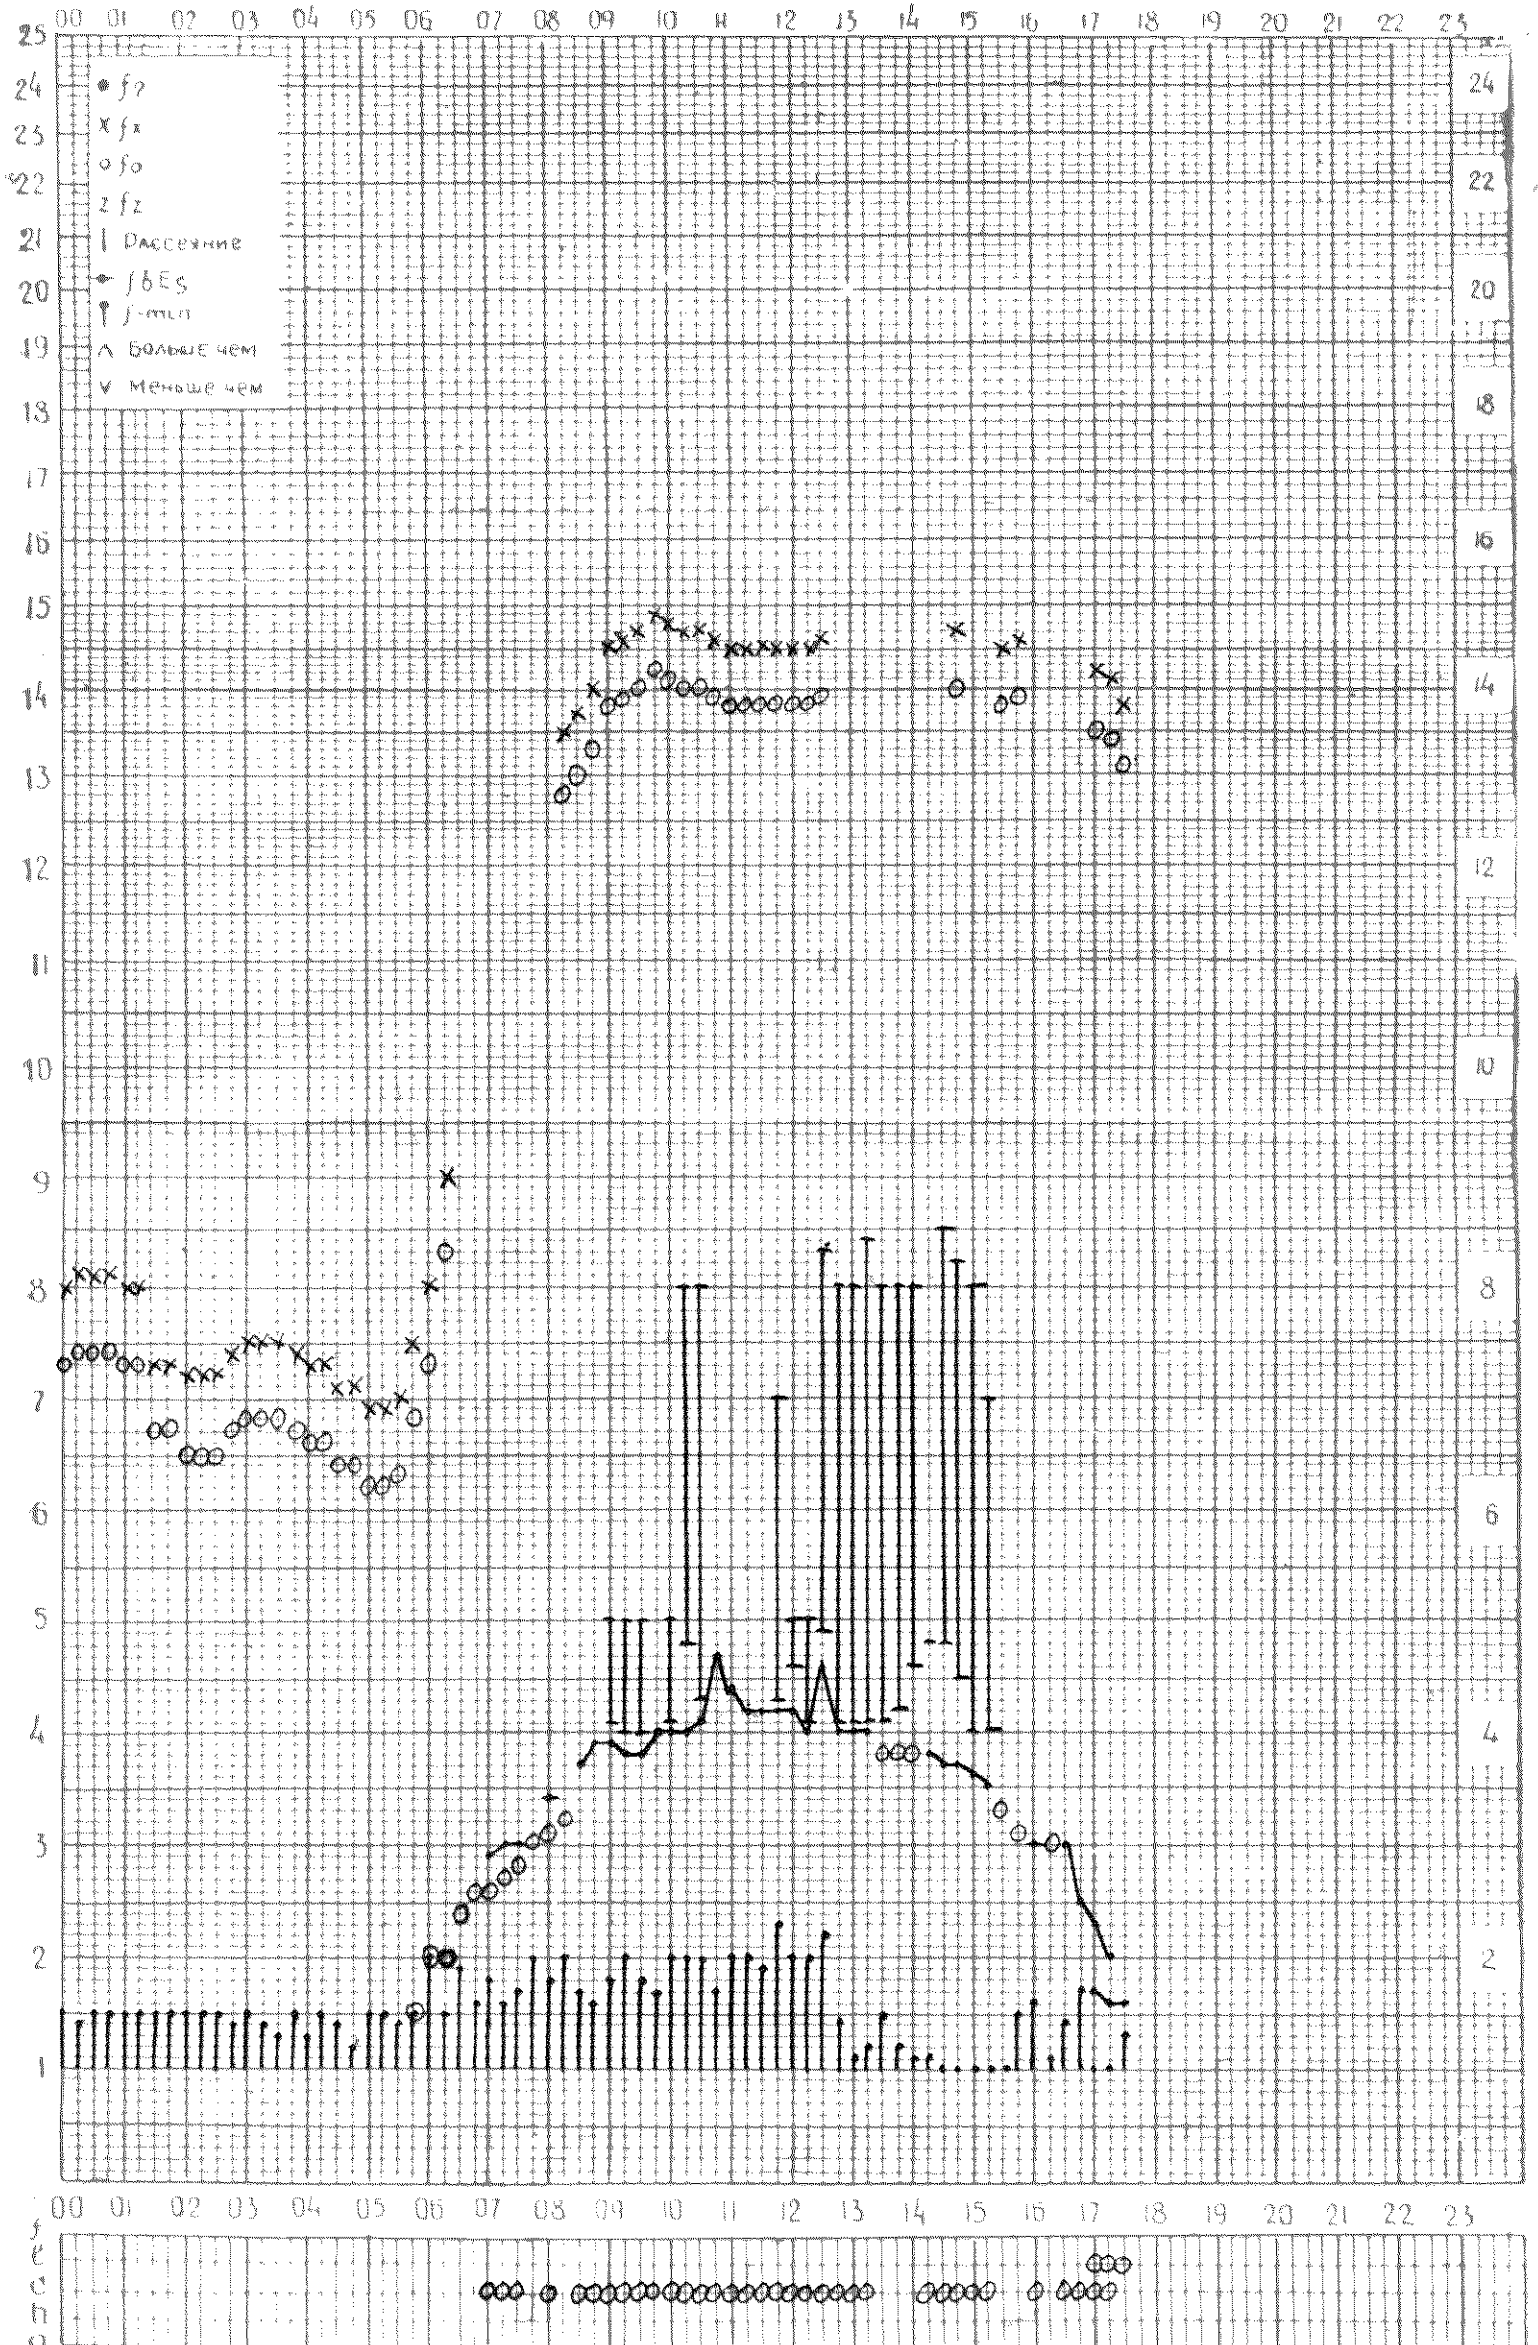

СТАНЦИЯ ТБИЛИСИ F—ГРАФИК МОНОСФЕРНЫХ ДАННЫХ, ДАТА 4 ОКТЯБРЯ 1981

СТАНЦИЯ ТБИЛИСИ F-ГРАФИК МОНОСФЕРНЫХ ДАННЫХ, ДАТА 2 ОКТЯБРЯ 1981