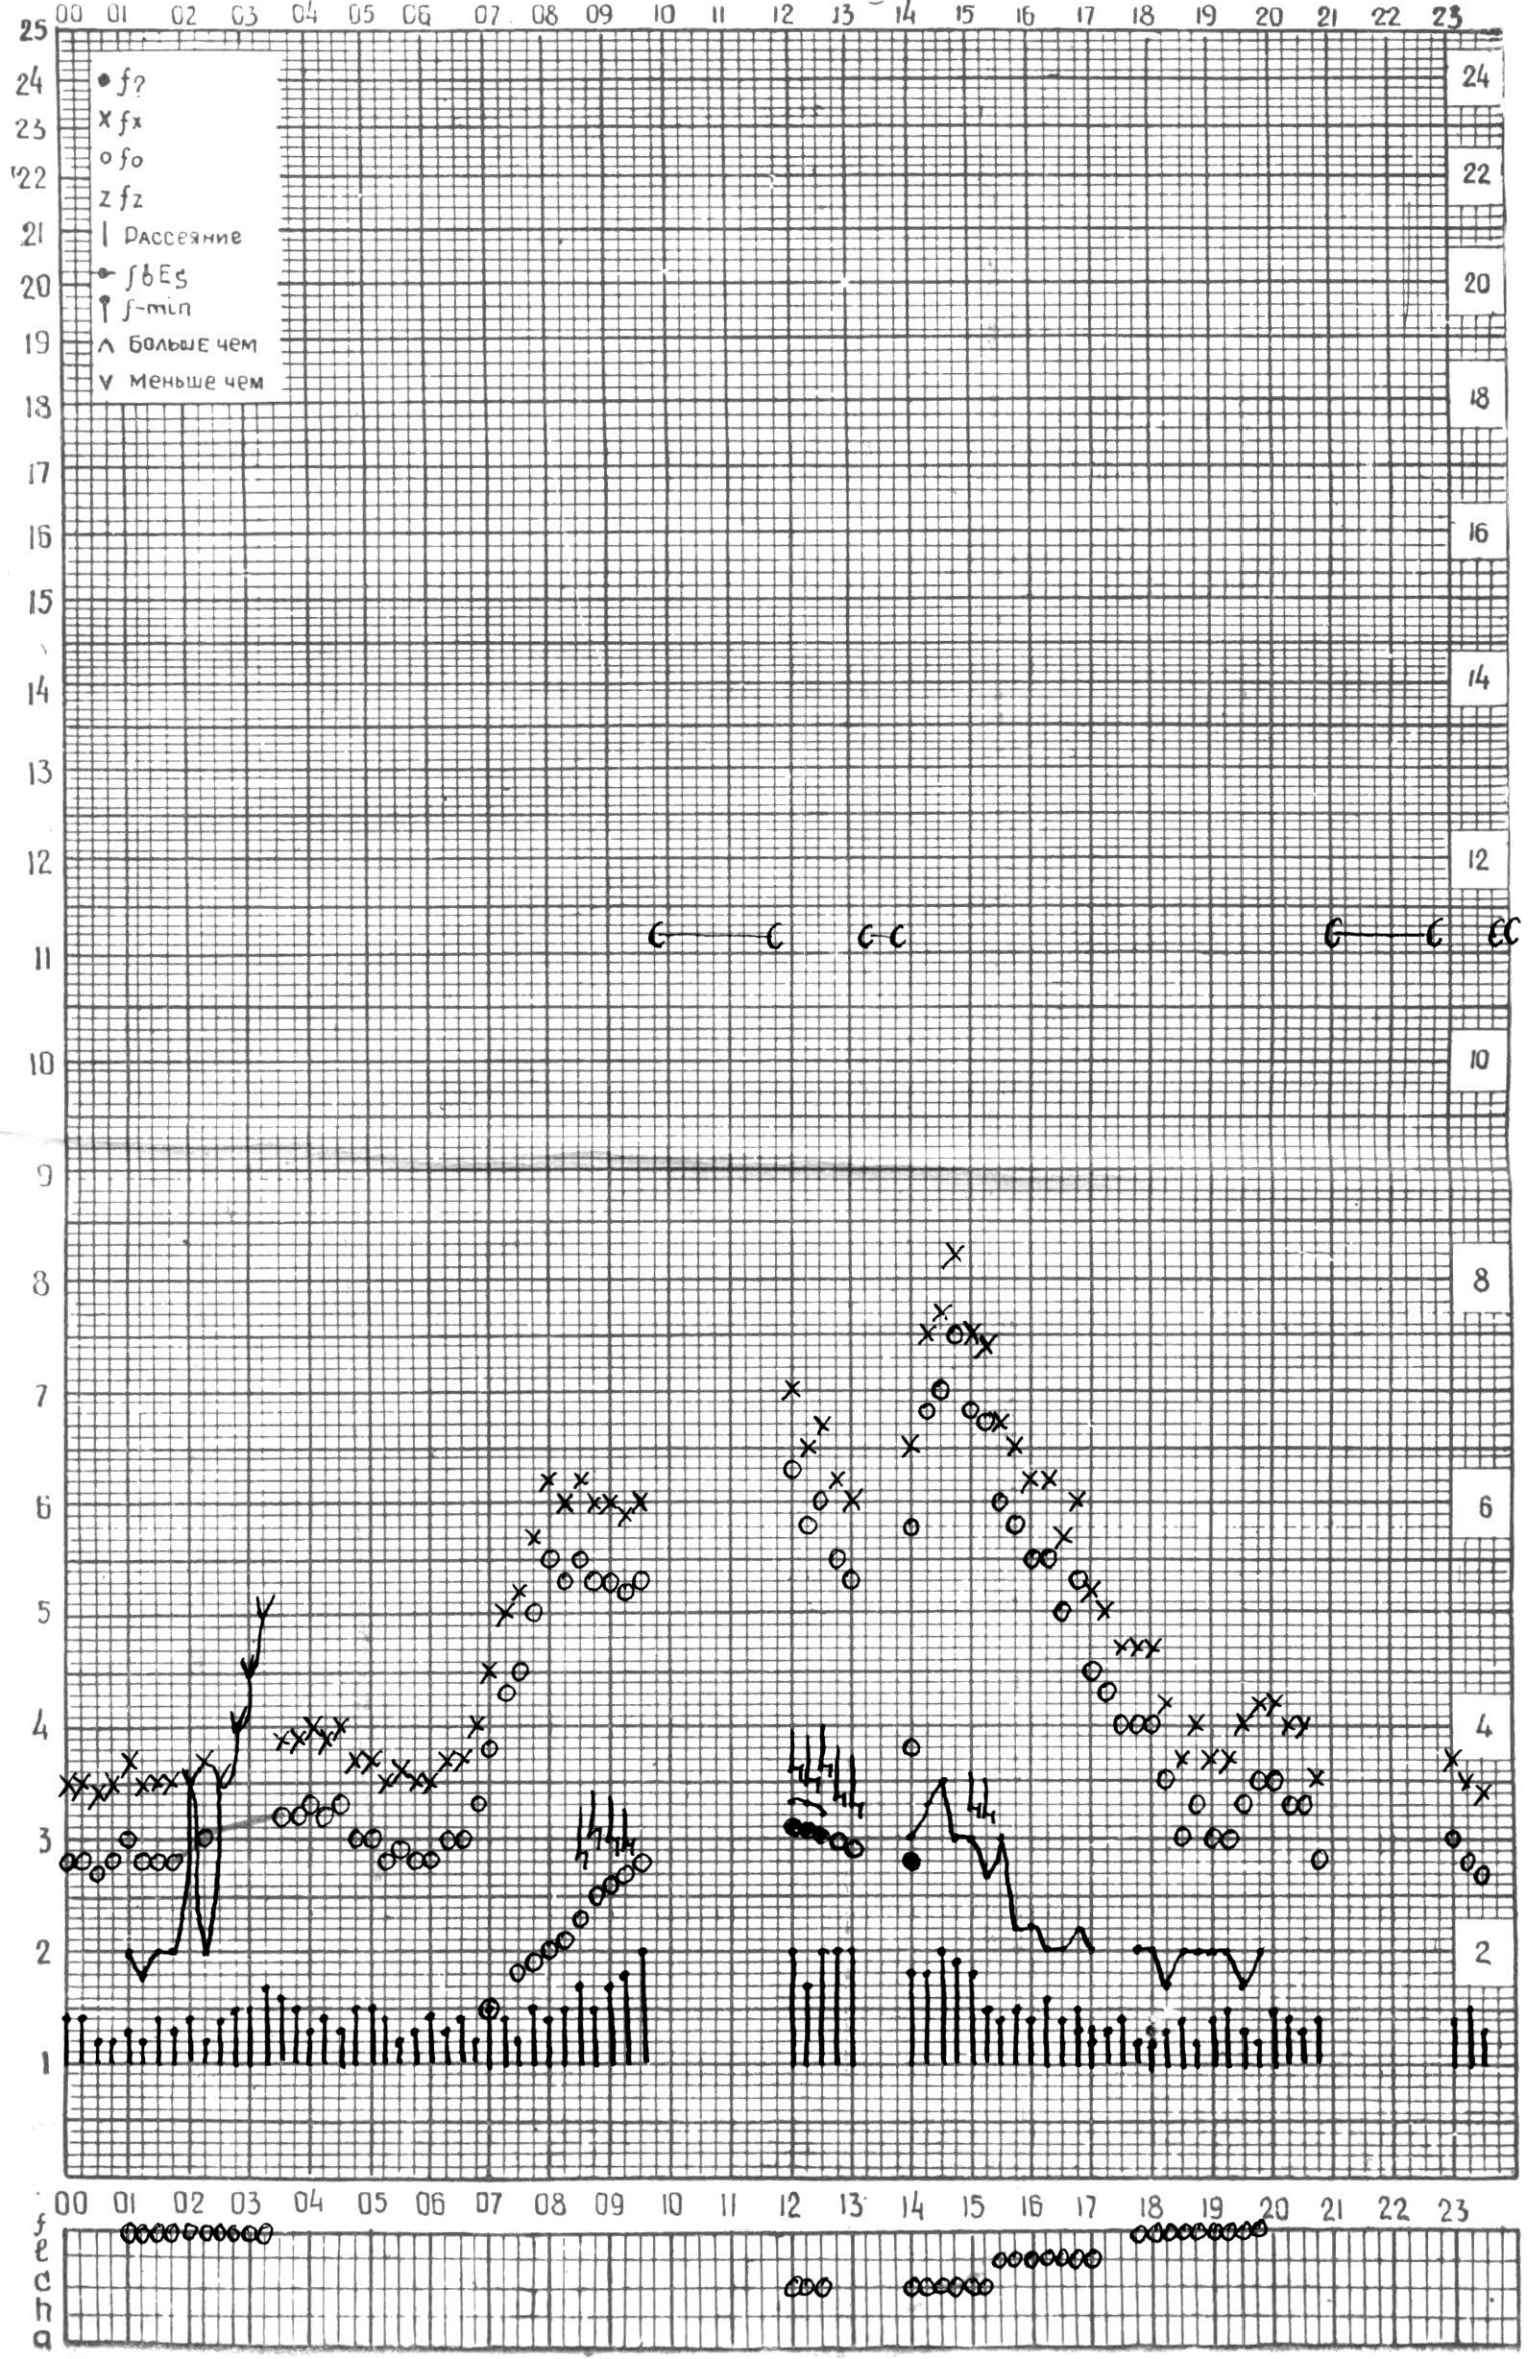

СТАНЦИЯ ТБИЛИСИ F-ГРАФИК ИОНОСФЕРНЫХ ДАННЫХ, ДАТА 5 ДЕКАБРЯ 1973 г

СТАНЦИЯ ТБИЛИСИ F-ГРАФИК ИОНОСФЕРНЫХ ДАННЫХ, ДАТА 6 ДЕКАБРЯ 1973Г

СТАНЦИЯ ТБИЛИСИ F-ГРАФИК ИОНОСФЕРНЫХ ДАННЫХ, ДАТА 7 ДЕКАБРЯ 1973 Г

КЕМ ОТСЧИТАНО САКВАРЕЛИ ДЗЕ

СТАНЦИЯ ТБИЛИСИ F-ГРАФИК ИОНОСФЕРНЫХ ДАННЫХ, ДАТА 8 ДЕКАБРЯ 1973Г

КЕМ ОТСЧИТАНО КЕНКЕБАШВИЛИ

СТАНЦИЯ ТБИЛИСИ; F-ГРАФИК ИОНОСФЕРНЫХ ДАННЫХ, ДАТА 9 ДЕКАБРЯ 1973 Г

КЕМ ОТСЧИТАНО ЦИКЛАУРИ

СТАНЦИЯ ТБИЛИСИ F-ГРАФИК ИОНОСФЕРНЫХ ДАННЫХ, ДАТА 10 ДЕКАБРЯ 1973 Г

СТАНЦИЯ ТБИЛИСИ F-ГРАФИК ИОНОСФЕРНЫХ ДАННЫХ, ДАТА 19 ДЕКАБРЯ 1973 Г

СТАНЦИЯ ТБИЛИСИ F-ГРАФИК ИОНОСФЕРНЫХ ДАННЫХ, ДАТА 20 ДЕКАБРЯ 1973 г

СТАНЦИЯ ТБИЛИСИ F-ГРАФИК ИОНОСФЕРНЫХ ДАННЫХ, ДАТА 23 ДЕКАБРЯ 1973 Г

СТАНЦИЯ ТБИЛИСИ F-ГРАФИК ИОНОСФЕРНЫХ ДАННЫХ, ДАТА 24 ДЕКАБРЯ 1973 Г

СТАНЦИЯ ТБИЛИСИ; F-ГРАФИК ИОНОСФЕРНЫХ ДАННЫХ, ДАТА 25 ДЕКАБРЯ 1973 г