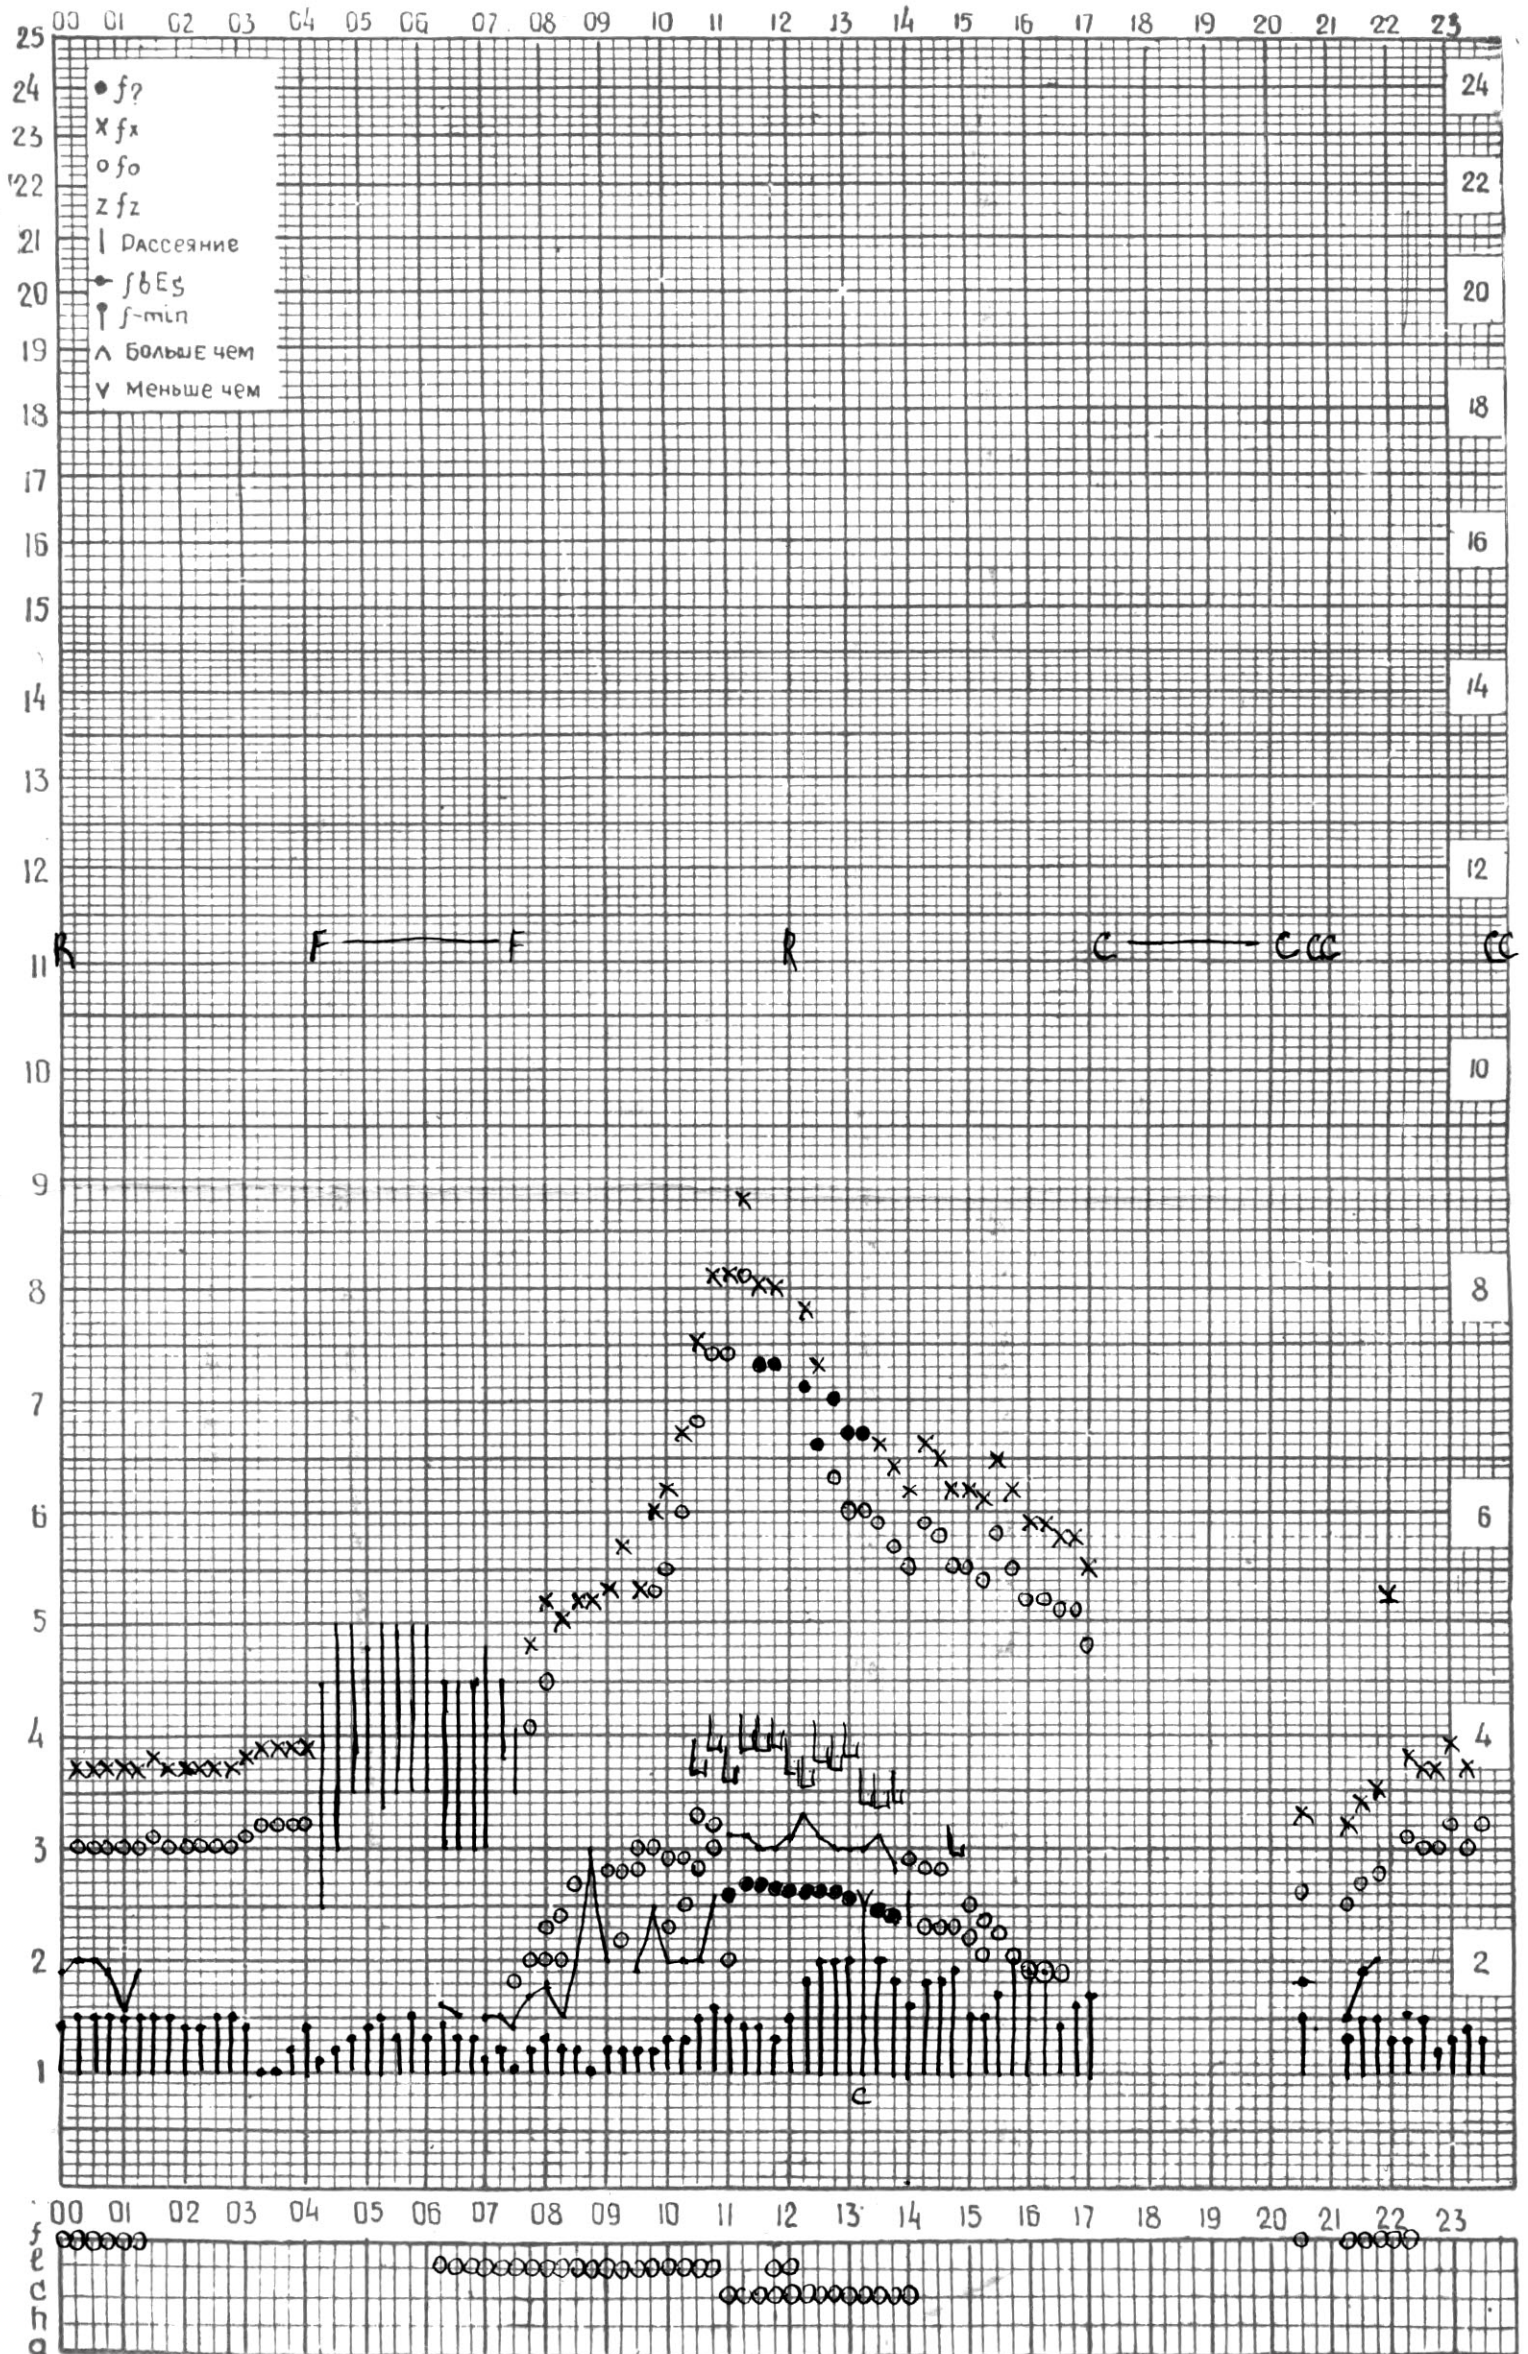

СТАНЦИЯ ТБИЛИСИ F-ГРАФИК ИОНОСФЕРНЫХ ДАННЫХ, ДАТА 1 ДЕКАБРЯ 1973г

# ТБИЛИССКИЙ ГОСУДАРСТВЕННЫЙ УНИВЕРСИТЕТ

ВРЕМЯ 45° Е

СТАНЦИЯ ТБИЛИСИ F-ГРАФИК ИОНОСФЕРНЫХ ДАННЫХ, ДАТА 2 ДЕКАБРЯ 1973 г

КЕМ ОТСЧИТАНО ЧОХЕЛИ

СТАНЦИЯ ТБИЛИСИ F-ГРАФИК ИОНОСФЕРНЫХ ДАННЫХ, ДАТА 3 ДЕКАБРЯ 1973 Г

СТАНЦИЯ ТБИЛИСИ F-ГРАФИК ИОНОСФЕРНЫХ ДАННЫХ, ДАТА 5 ДЕКАБРЯ 1973 г

СТАНЦИЯ ТБИЛИСИ F-ГРАФИК ИОНОСФЕРНЫХ ДАННЫХ, ДАТА 6 ДЕКАБРЯ 1973Г

СТАНЦИЯ ТБИЛИСИ F-ГРАФИК ИОНОСФЕРНЫХ ДАННЫХ, ДАТА 7 ДЕКАБРЯ 1973 Г

КЕМ ОТСЧИТАНО САКВАРЕЛИ ДЗЕ

СТАНЦИЯ ТБИЛИСИ F-ГРАФИК ИОНОСФЕРНЫХ ДАННЫХ, ДАТА 8 ДЕКАБРЯ 1973Г

КЕМ ОТСЧИТАНО КЕНКЕБАШВИЛИ

СТАНЦИЯ ТБИЛИСИ; F-ГРАФИК ИОНОСФЕРНЫХ ДАННЫХ, ДАТА 9 ДЕКАБРЯ 1973 Г

КЕМ ОТСЧИТАНО ЦИКЛАУРИ

СТАНЦИЯ ТБИЛИСИ F-ГРАФИК ИОНОСФЕРНЫХ ДАННЫХ, ДАТА 10 ДЕКАБРЯ 1973 Г