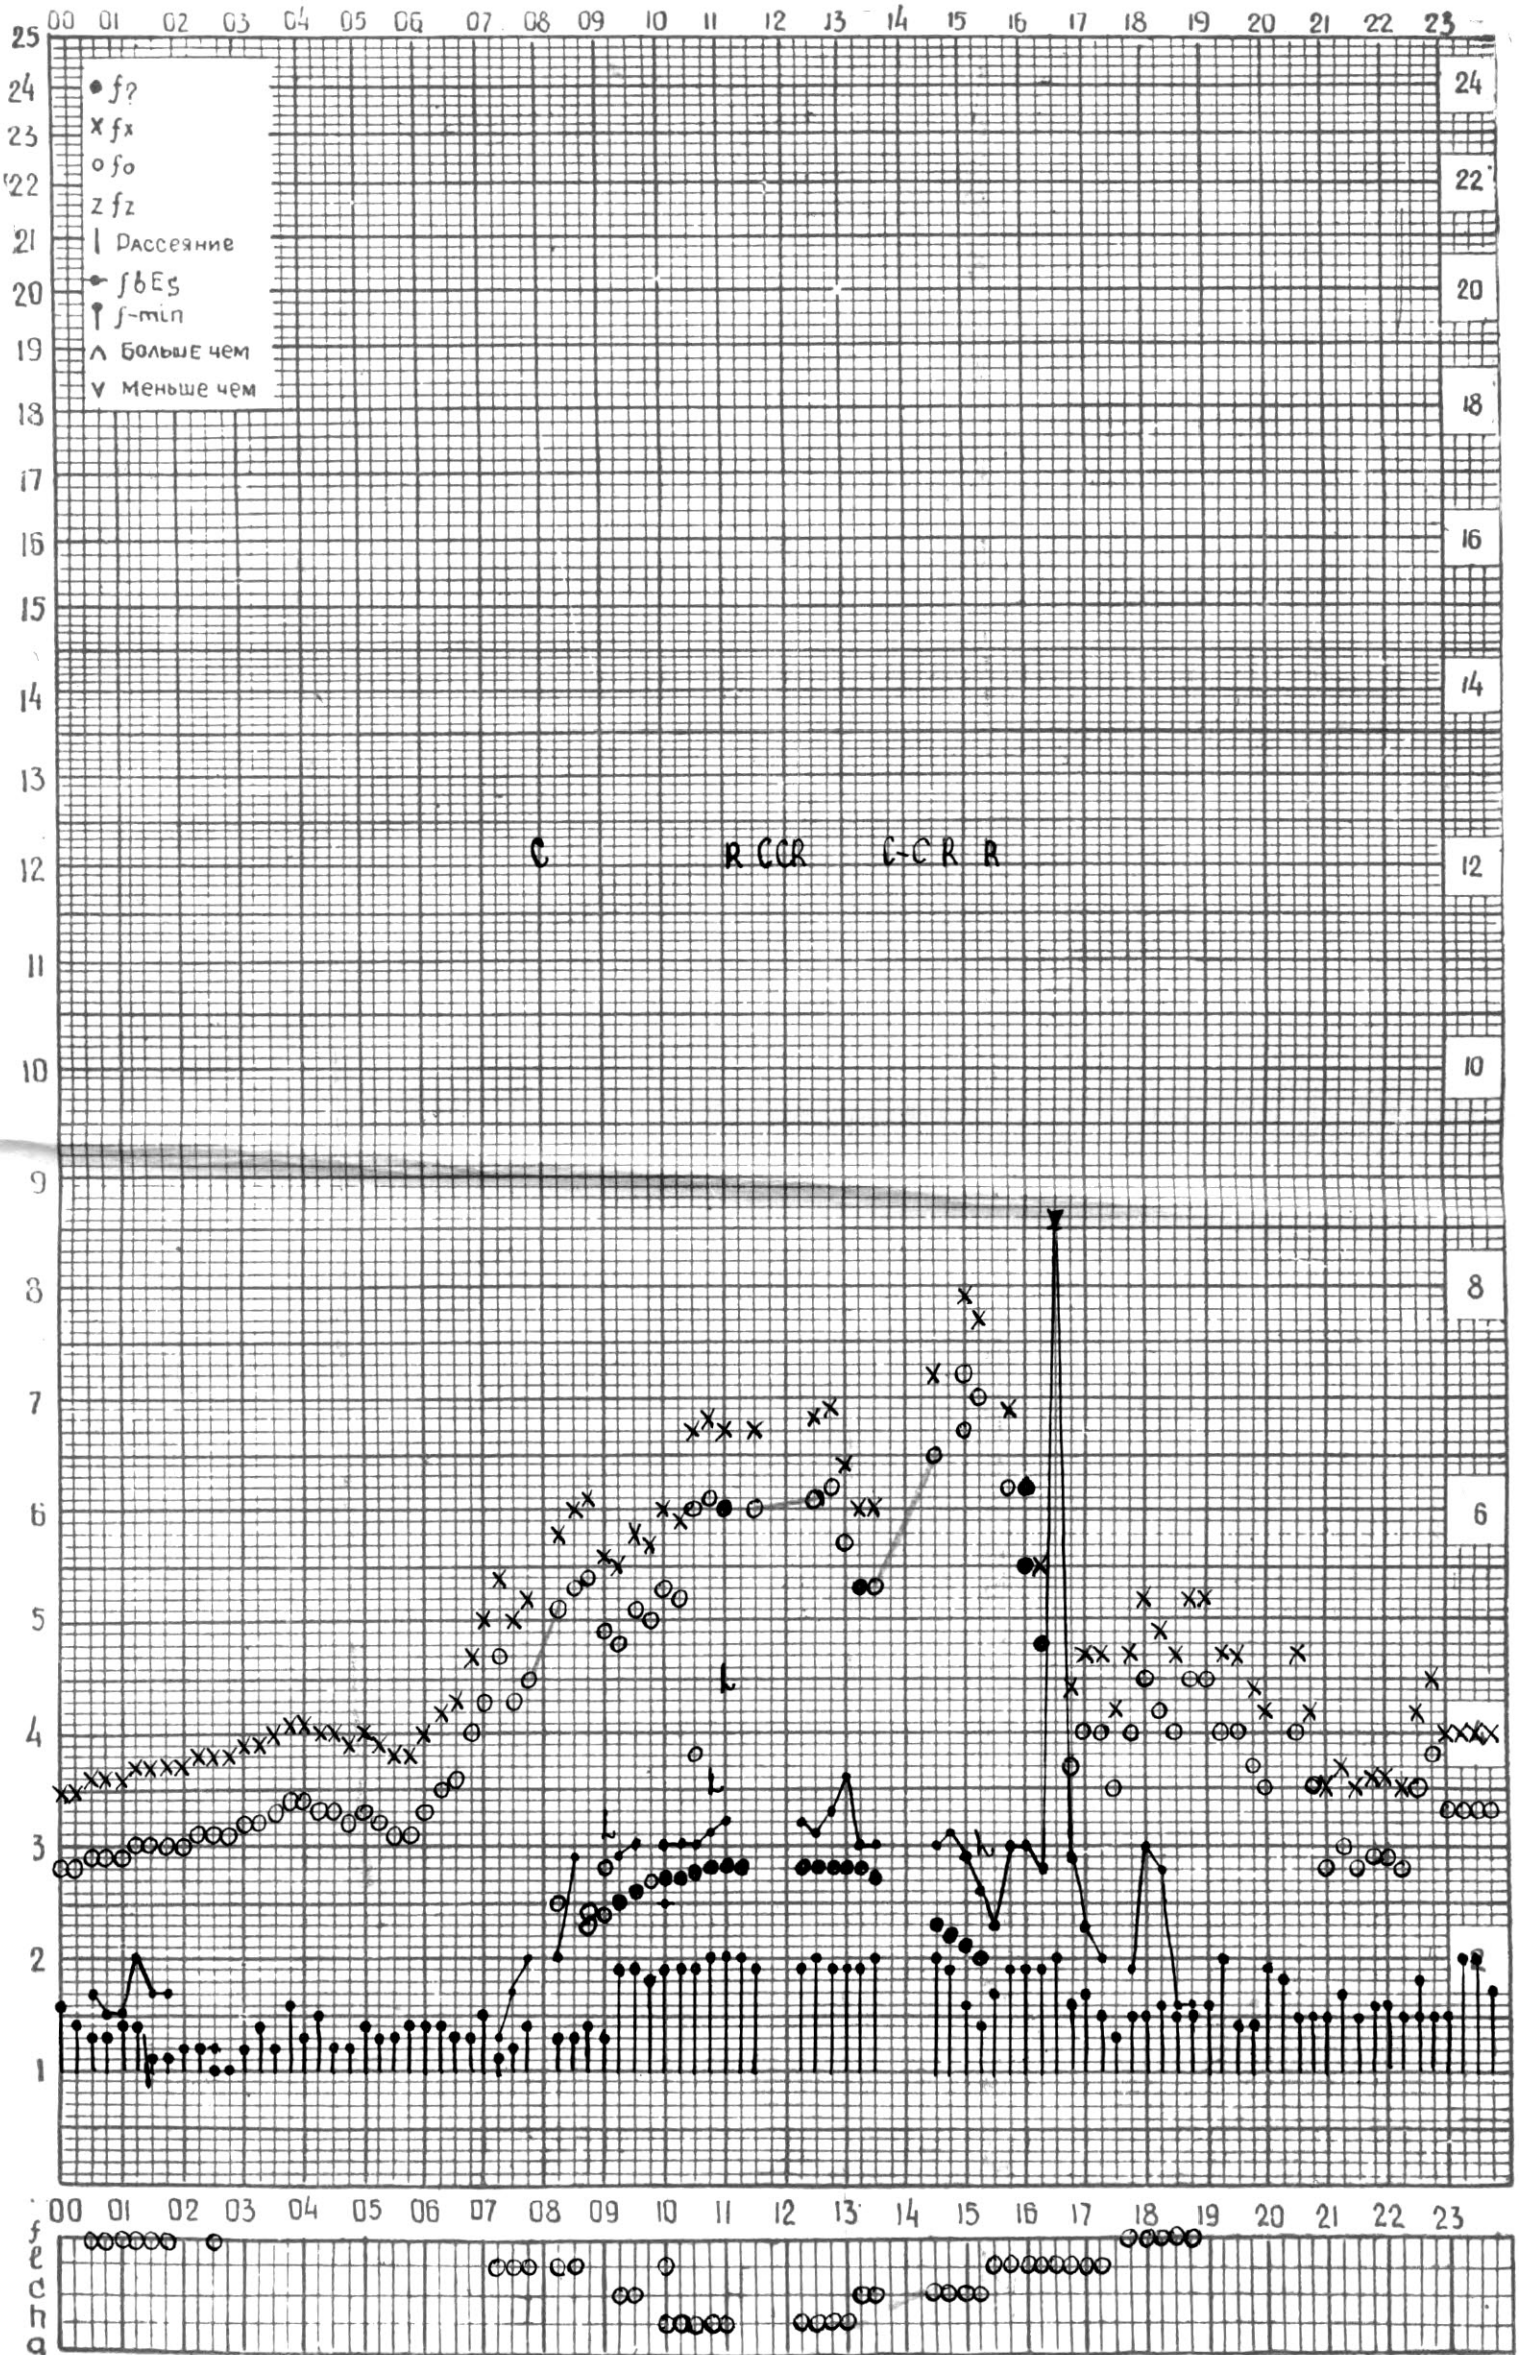

СТАНЦИЯ ТБИЛИСИ; F-ГРАФИК ИОНОСФЕРНЫХ ДАННЫХ, ДАТА 28 ДЕКАБРЯ 1973 Г

КЕМ ОТСЧИТАНО КЕНКЕБАШВИЛИ