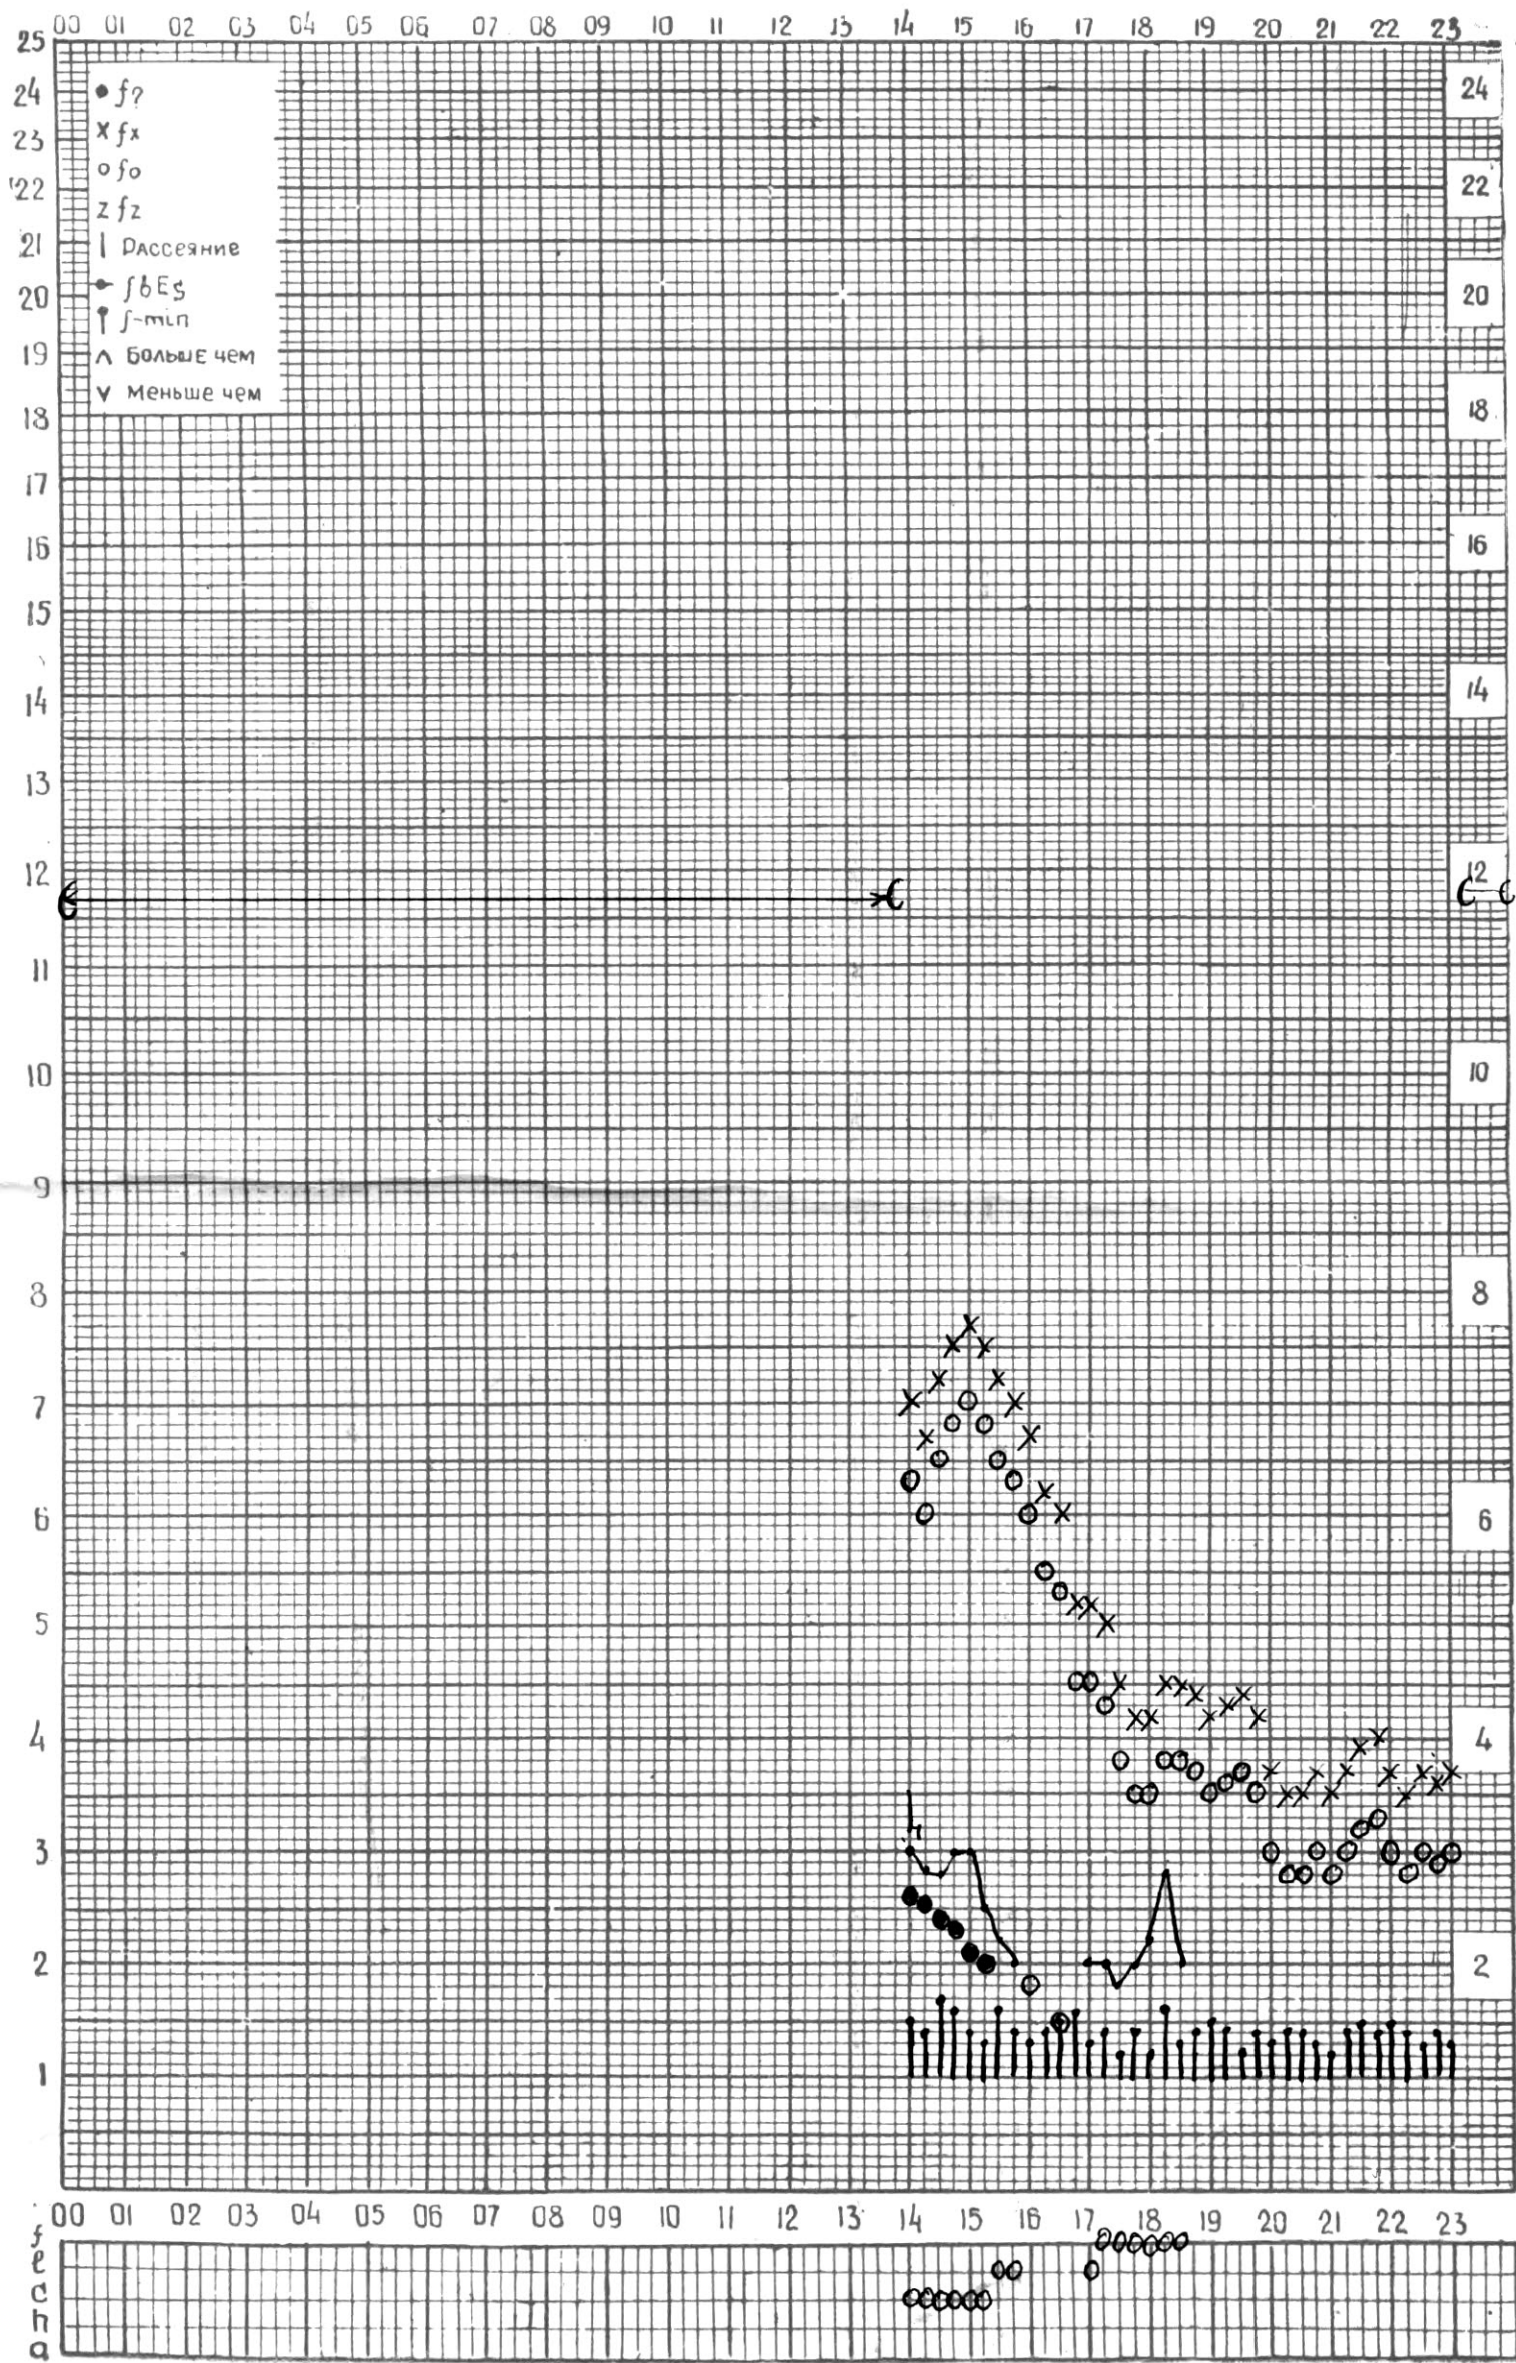

ТБИЛИССКИЙ ГОСУДАРСТВЕННЫЙ УНИВЕРСИТЕТ

ВРЕМЯ 45° Е

СТАНЦИЯ ТБИЛИСИ; F-ГРАФИК ИОНОСФЕРНЫХ ДАННЫХ, ДАТА 21 ДЕКАБРЯ 1973 Г

КЕМ ОТЧИТАНО ЦИКЛАУРИ