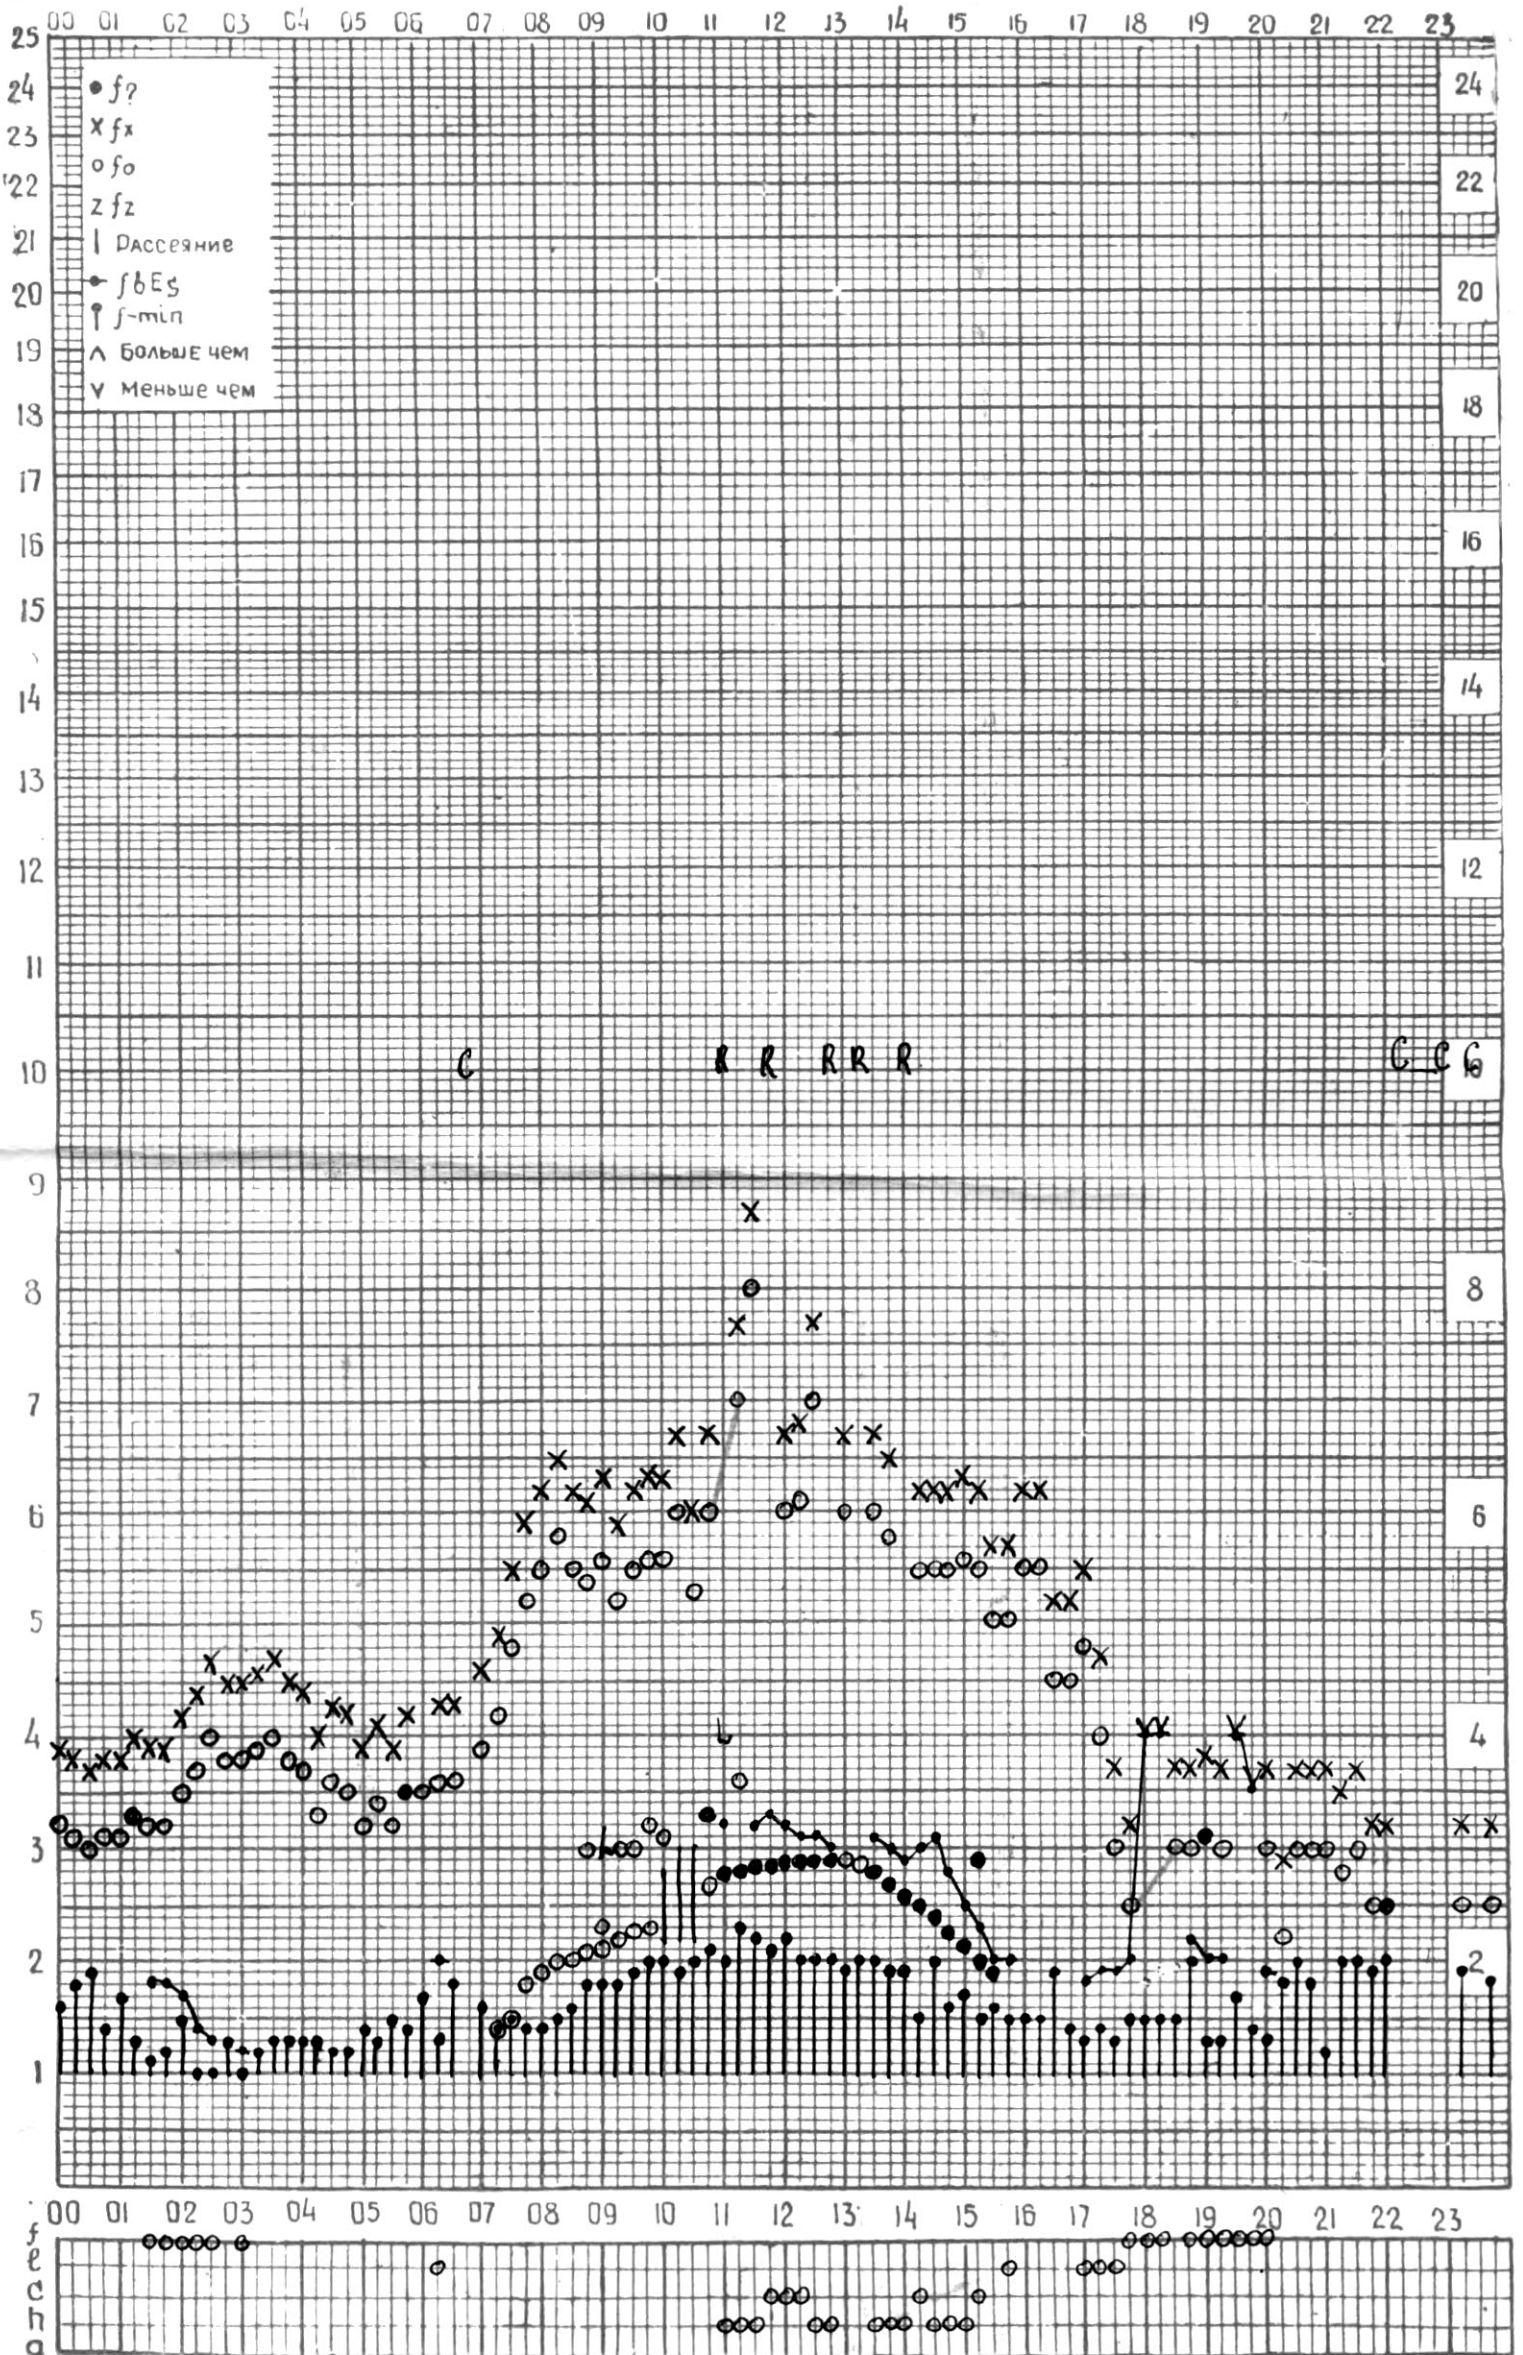

СТАНЦИЯ ТБИЛИСИ F-ГРАФИК ИОНОСФЕРНЫХ ДАННЫХ, ДАТА 24 ДЕКАБРЯ 1973 Г