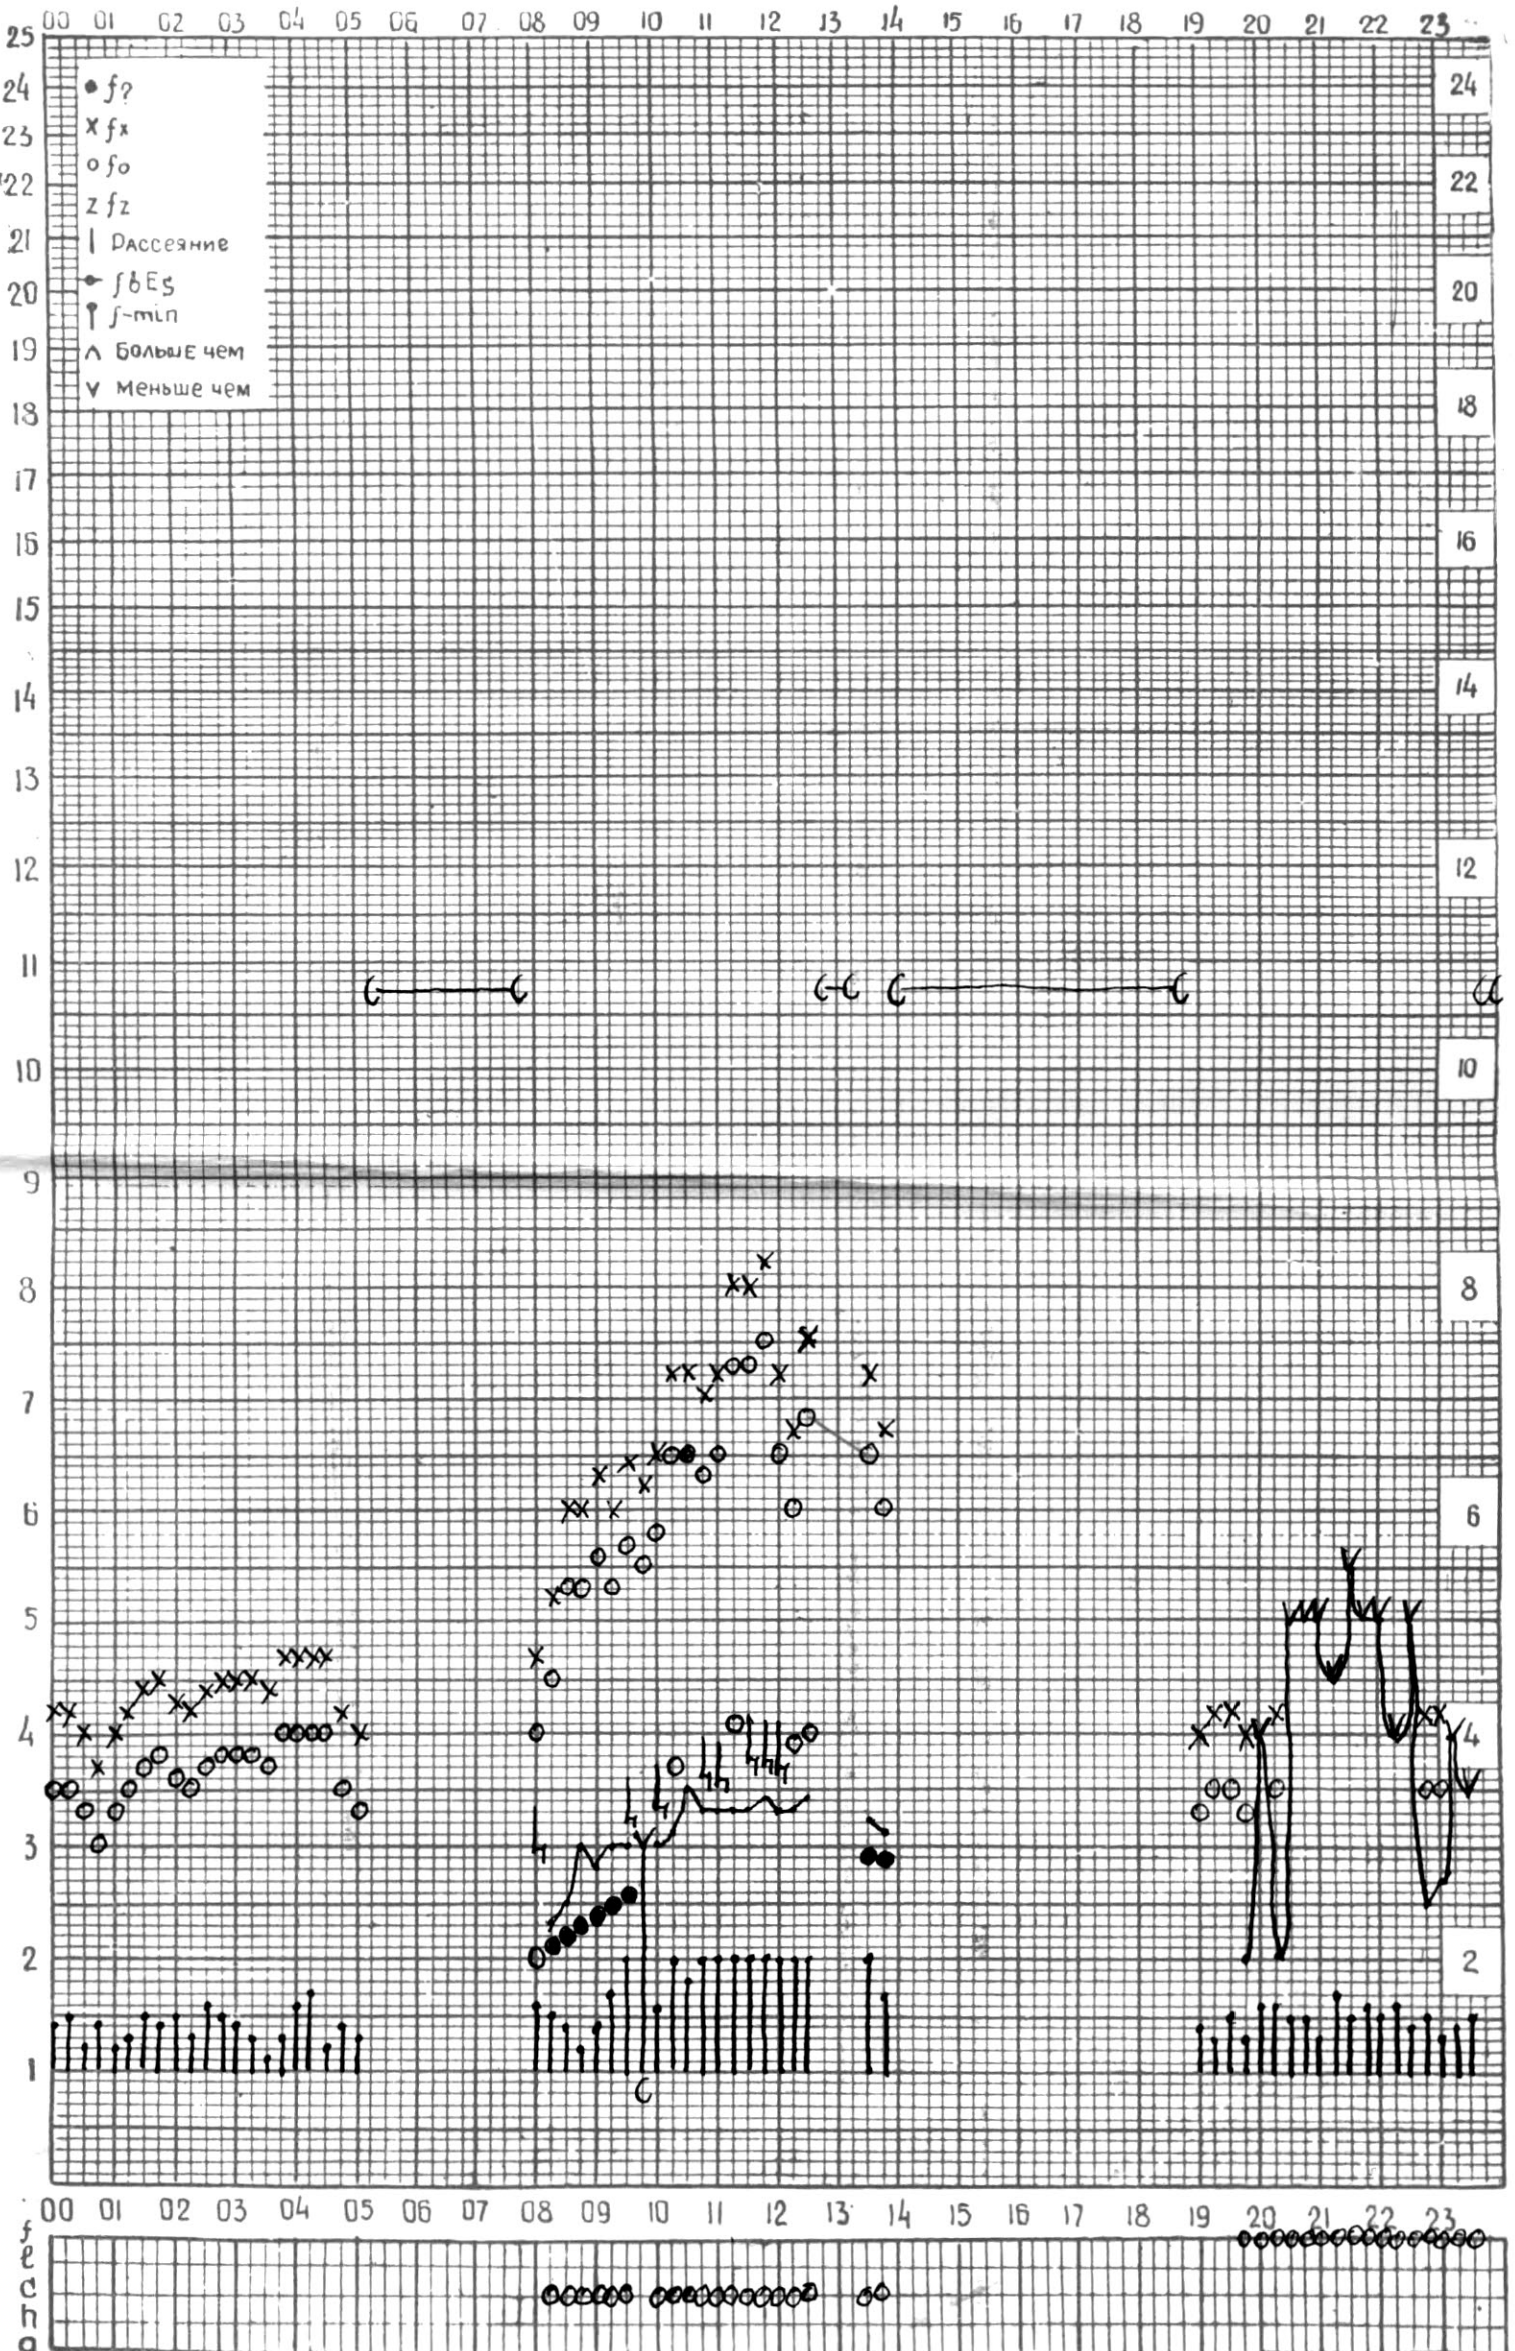

СТАНЦИЯ ТБИЛИСИ; F-ГРАФИК ИОНОСФЕРНЫХ ДАННЫХ, ДАТА 29 ДЕКАБРЯ 1973Г

КЕМ ОТСЧИТАНО ЦИКЛА УРИ