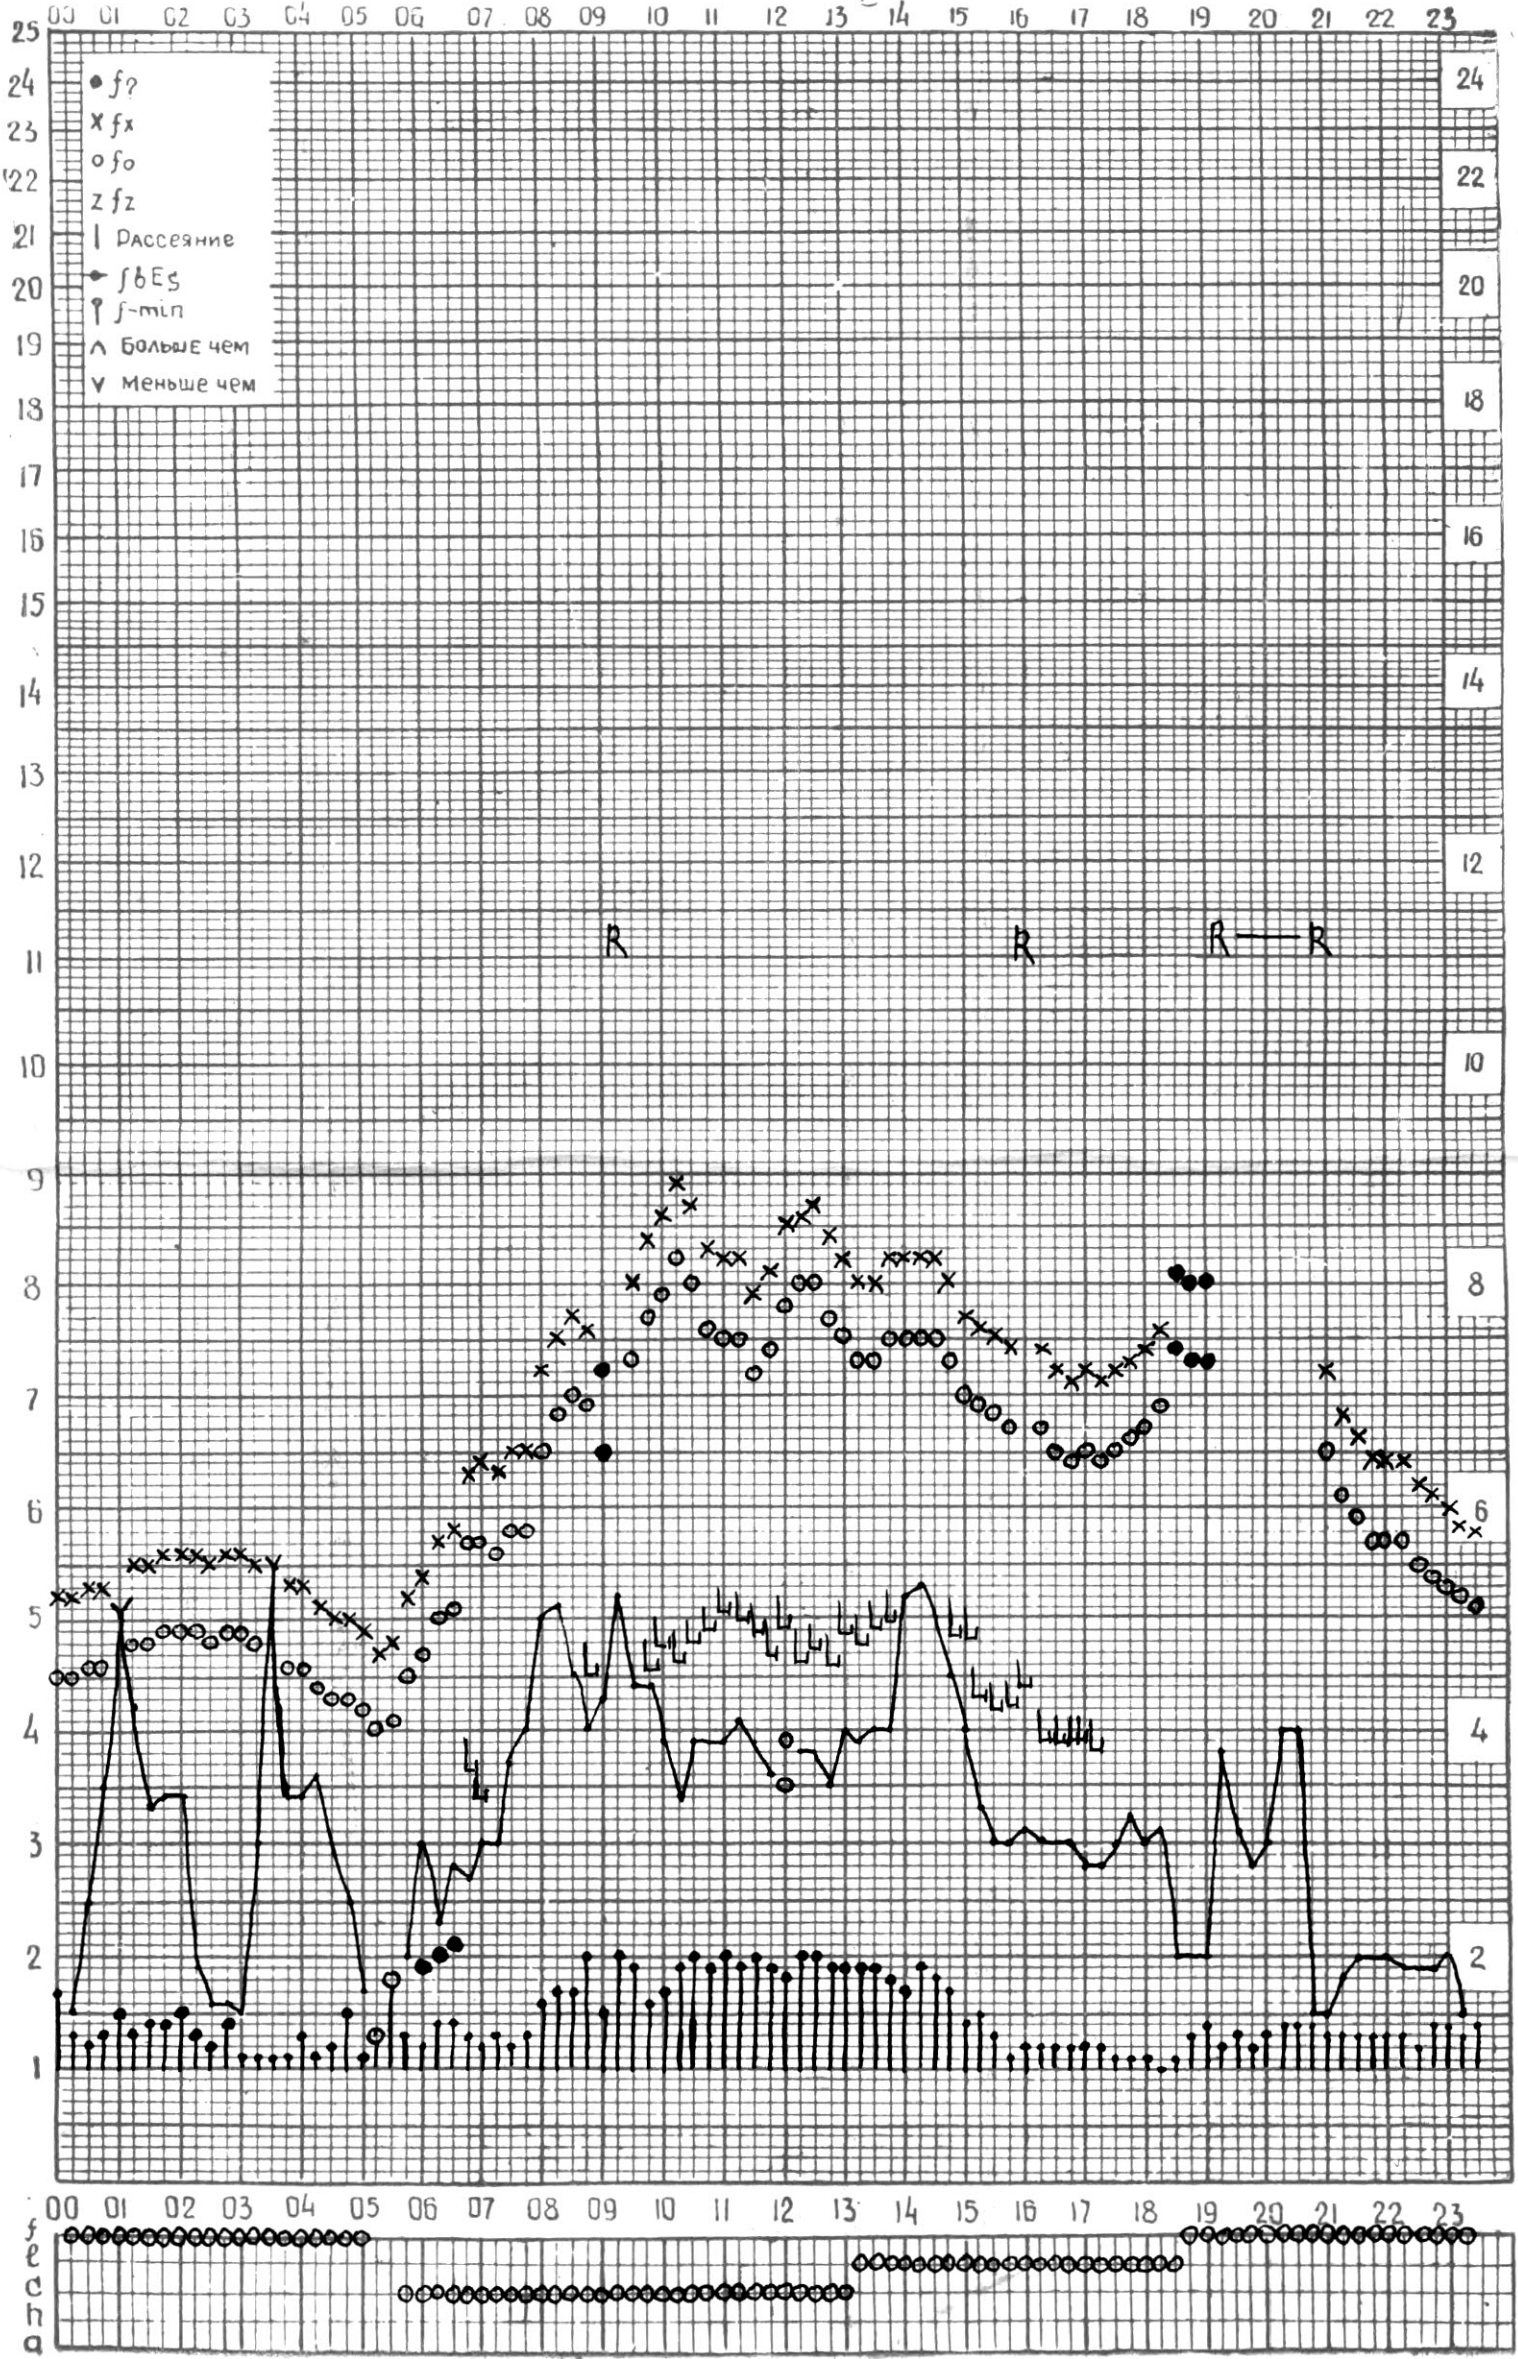

СТАНЦИЯ ТБИЛИСИ F-ГРАФИК ИОНОСФЕРНЫХ ДАННЫХ, ДАТА 1 СЕНТЯБРЯ 1973 Г

КЕМ ОТЧИТАНО СОГЕШВИЛИ

СТАНЦИЯ ТБИЛИСИ F-ГРАФИК ИОНОСФЕРНЫХ ДАННЫХ, ДАТА 2 СЕНТЯБРЯ 1973 Г

КЕМ ОТСЧИТАНО ЧОЖЕЛИ

СТАНЦИЯ ТБИЛИСИ F-ГРАФИК ИОНОСФЕРНЫХ ДАННЫХ, ДАТА 3 СЕНТЯБРЯ 1973 Г

КЕМ ОТЧИТАНО ПОГЕШВИЛИ

СТАНЦИЯ ТБИЛИСИ F-ГРАФИК ИОНОСФЕРНЫХ ДАННЫХ, ДАТА 4 СЕНТЯБРЯ 1973 Г

СТАНЦИЯ ТБИЛИСИ F-ГРАФИК ИОНОСФЕРНЫХ ДАННЫХ, ДАТА 5 СЕНТЯБРЯ 1973Г

КЕМ ОТСЧИТАНО АБУАШВИЛИ

СТАНЦИЯ ТБИЛИСИ F-ГРАФИК ИОНОСФЕРНЫХ ДАННЫХ, ДАТА 6 СЕНТЯБРЯ 1973 Г

СТАНЦИЯ ТБИЛИСИ F-ГРАФИК ИОНОСФЕРНЫХ ДАННЫХ, ДАТА 7 СЕНТЯБРЯ 1973 Г

КЕМ ОТЧИТАНО АБУАШВИЛИ

СТАНЦИЯ ТБИЛИСИ F-ГРАФИК ИОНОСФЕРНЫХ ДАННЫХ, ДАТА 8 СЕНТЯБРЯ 1973г

СТАНЦИЯ ТБИЛИСИ F-ГРАФИК ИОНОСФЕРНЫХ ДАННЫХ, ДАТА 9 СЕНТЯБРЯ 1973 Г

СТАНЦИЯ ТБИЛИСИ F-ГРАФИК ИОНОСФЕРНЫХ ДАННЫХ, ДАТА 10 СЕНТЯБРЯ 1973 Г

КЕМ ОТЧИТАНО АБУАШВИЛИ

СТАНЦИЯ ТБИЛИСИ F-ГРАФИК ИОНОСФЕРНЫХ ДАННЫХ, ДАТА 11 СЕНТЯБРЯ 1973 Г

СТАНЦИЯ ТБИЛИСИ F-ГРАФИК ИОНОСФЕРНЫХ ДАННЫХ, ДАТА 12 СЕНТЯБРЯ 1973 Г