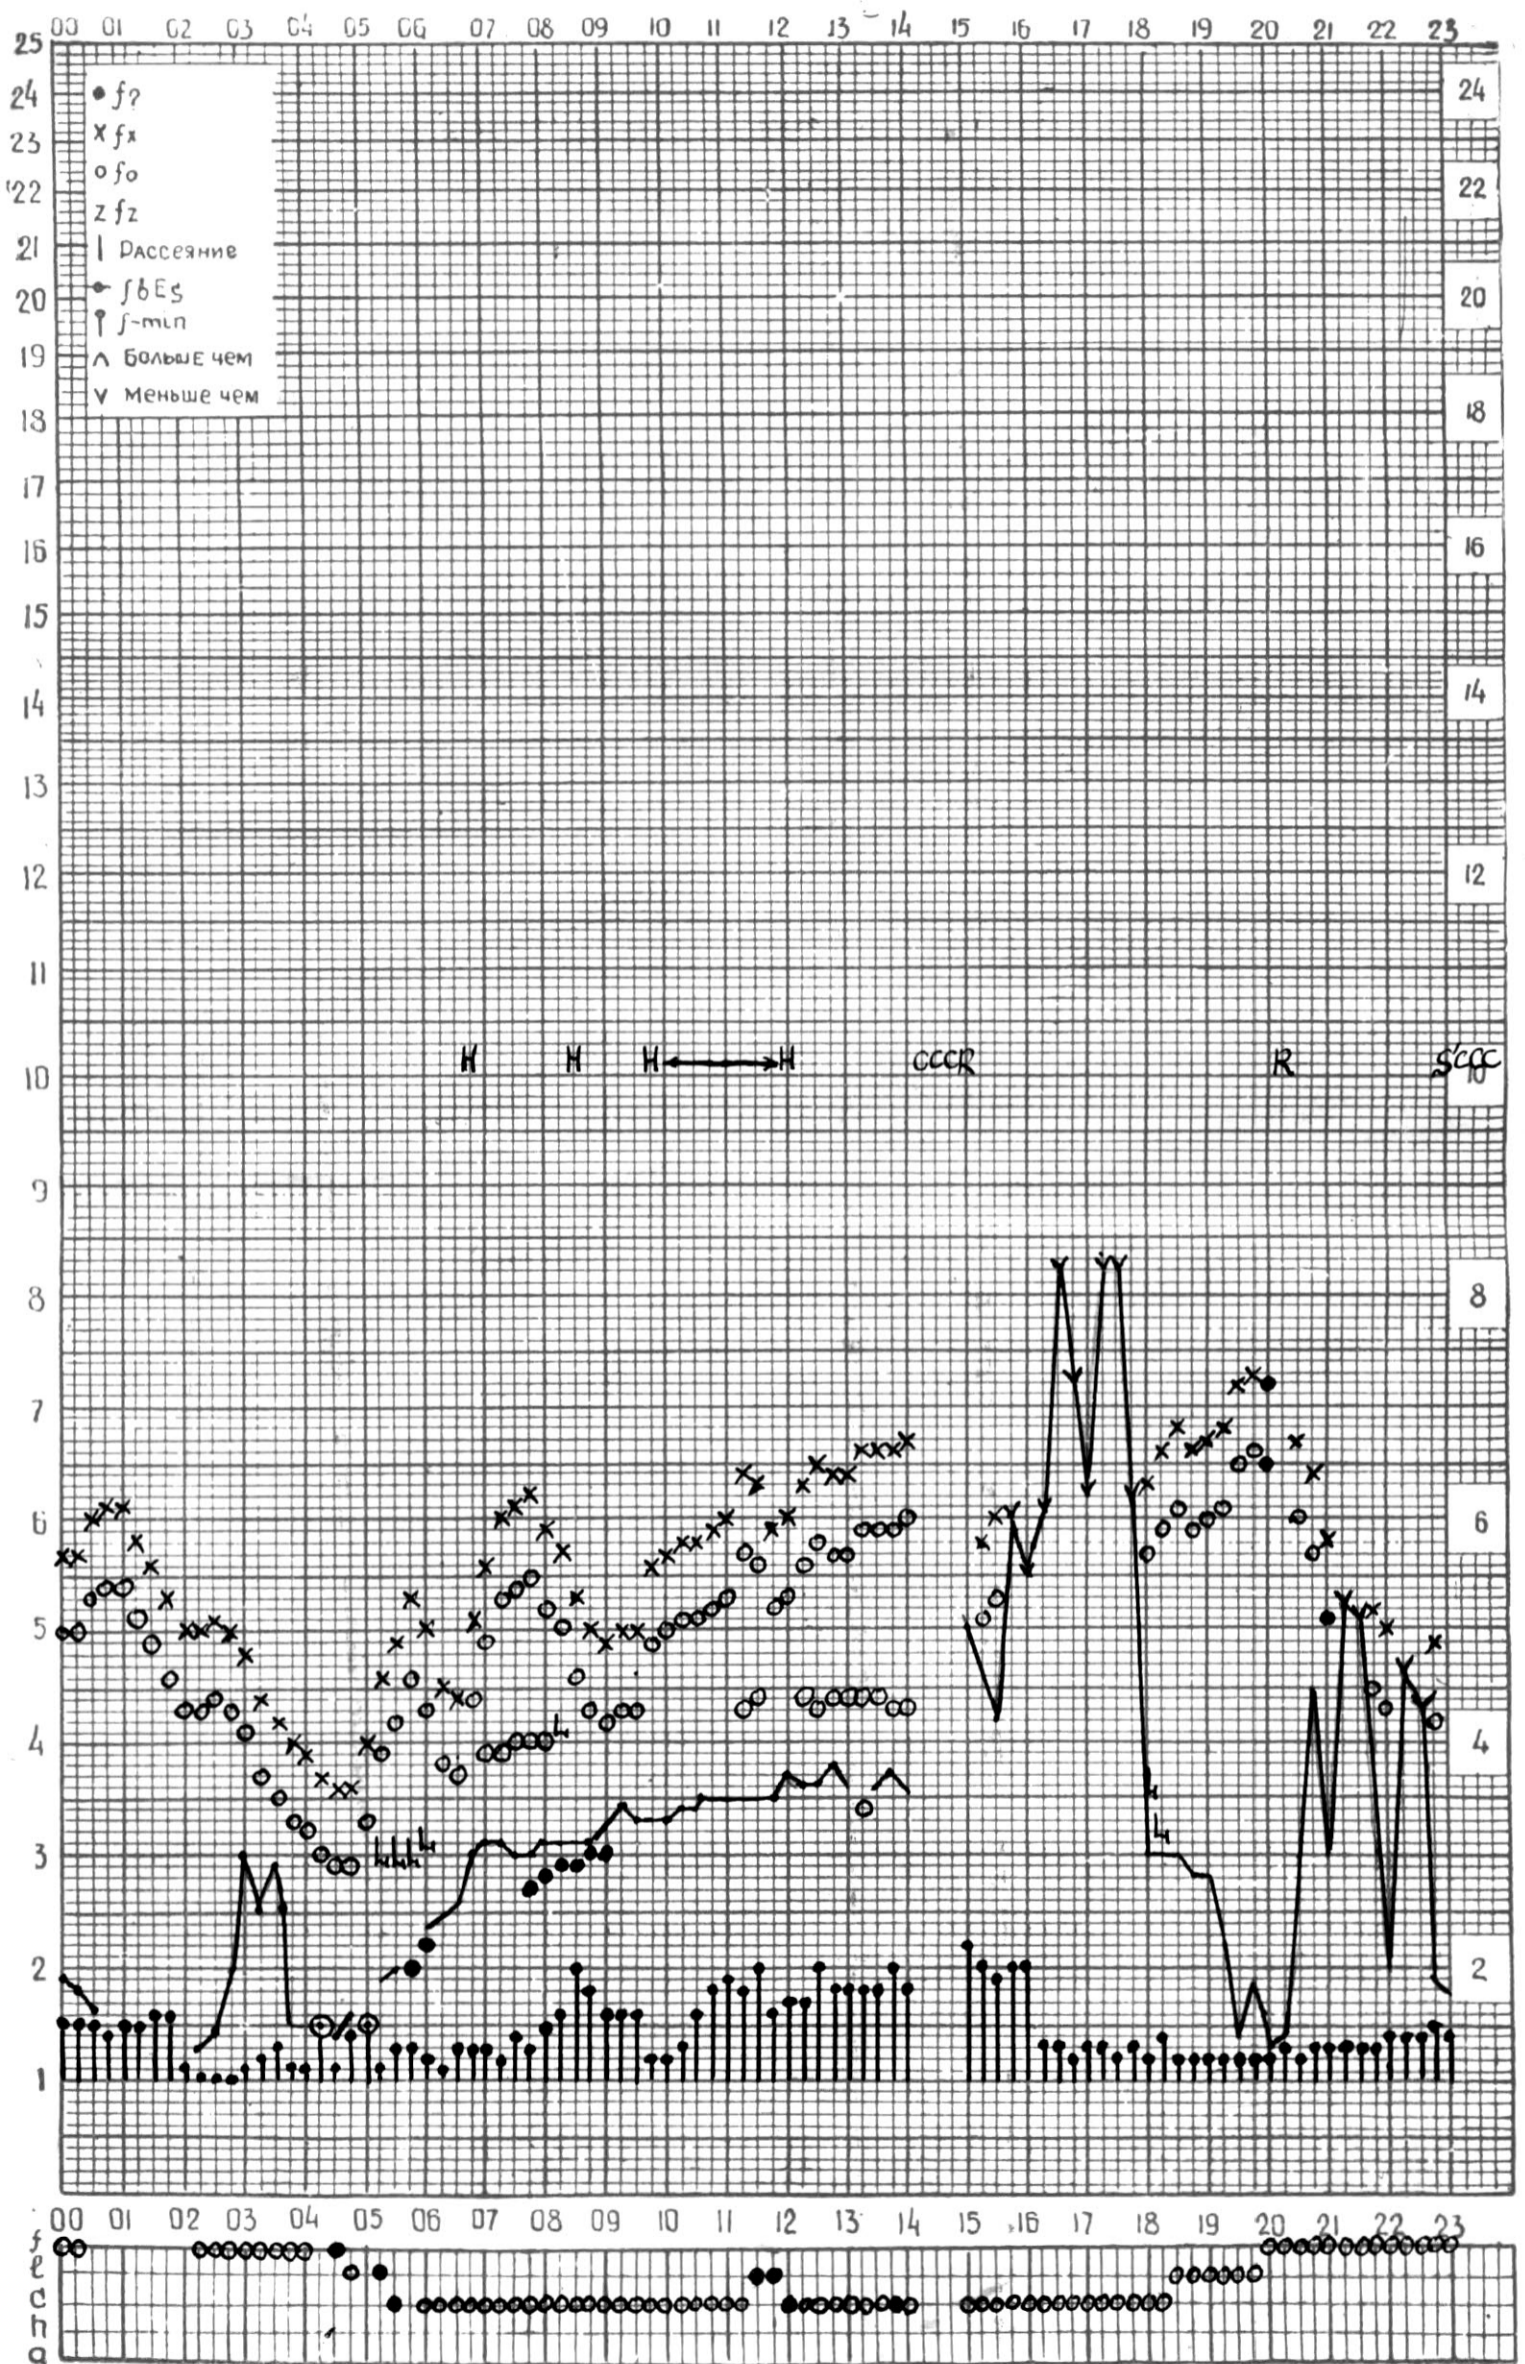

СТАНЦИЯ ТБИЛИСИ F-ГРАФИК ИОНОСФЕРНЫХ ДАННЫХ, ДАТА 27 ИЮЛЯ 1973 Г

КЕМ ОТЧИТАНО АБУАШВИДИ