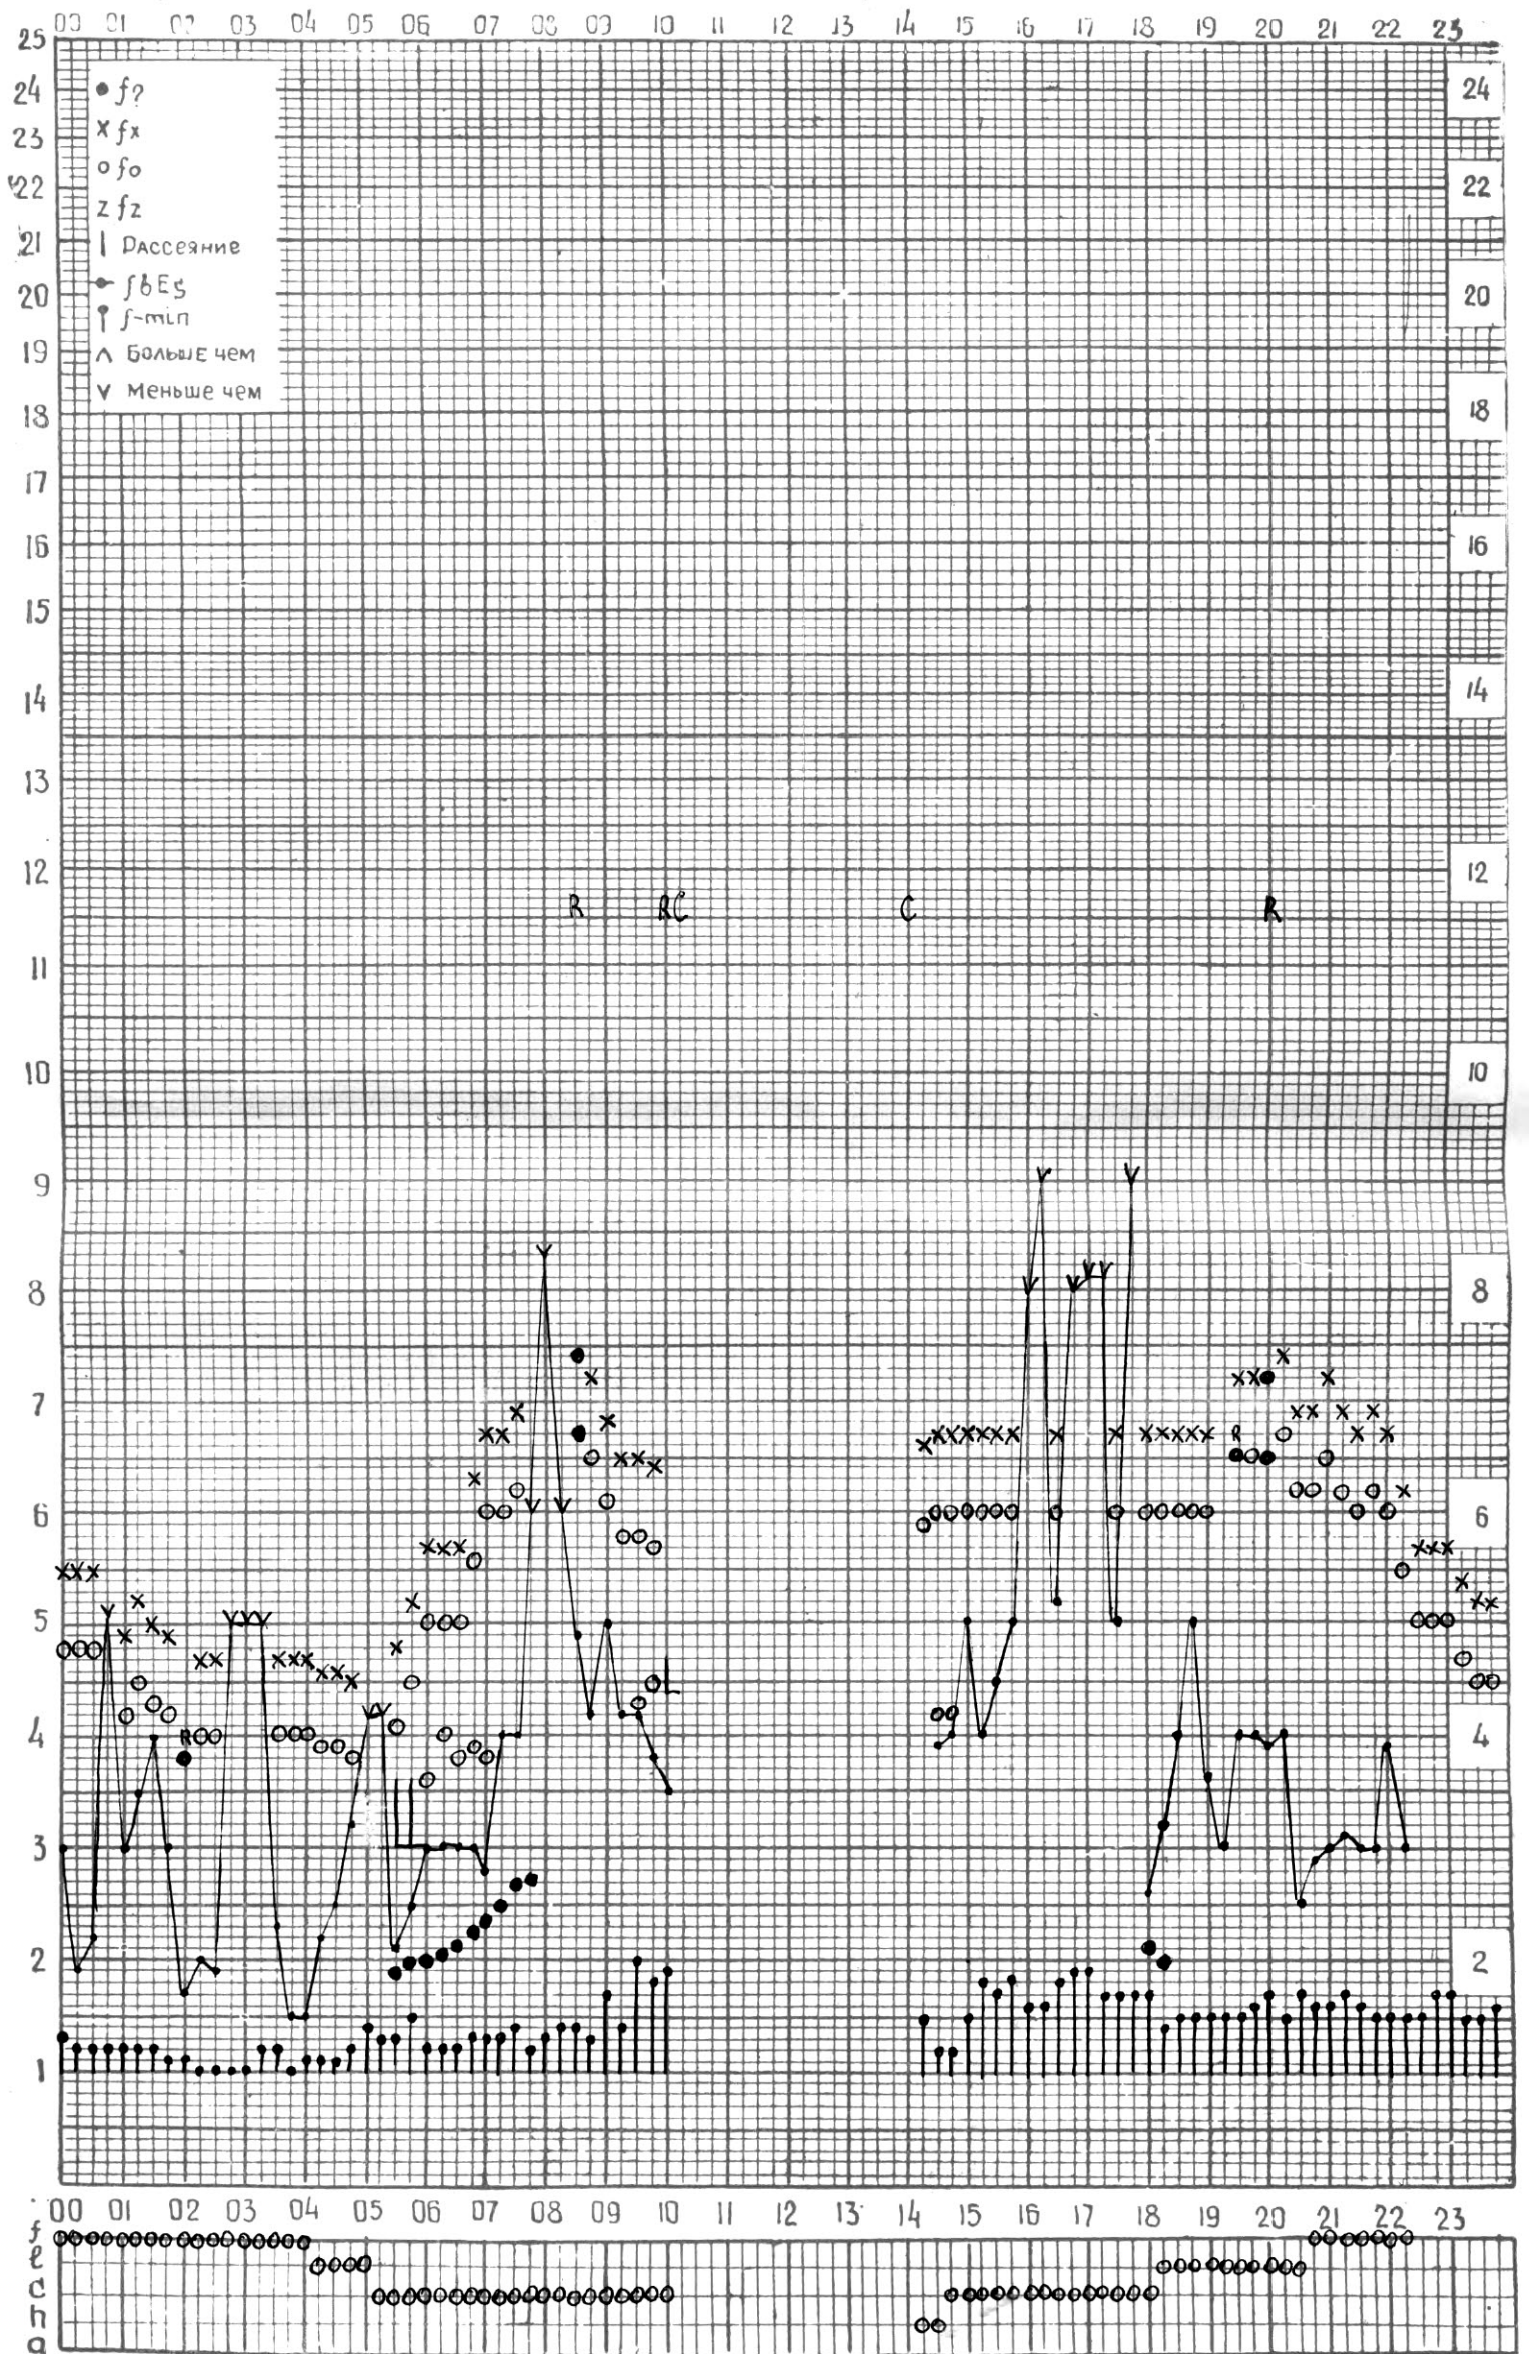

СТАНЦИЯ ТБИЛИСИ F-ГРАФИК ИОНОСФЕРНЫХ ДАННЫХ, ДАТА 25 ИЮЛЯ 1973 г

КЕМ ОТЧИТАНО КЕНКЕБАШВИЛИ