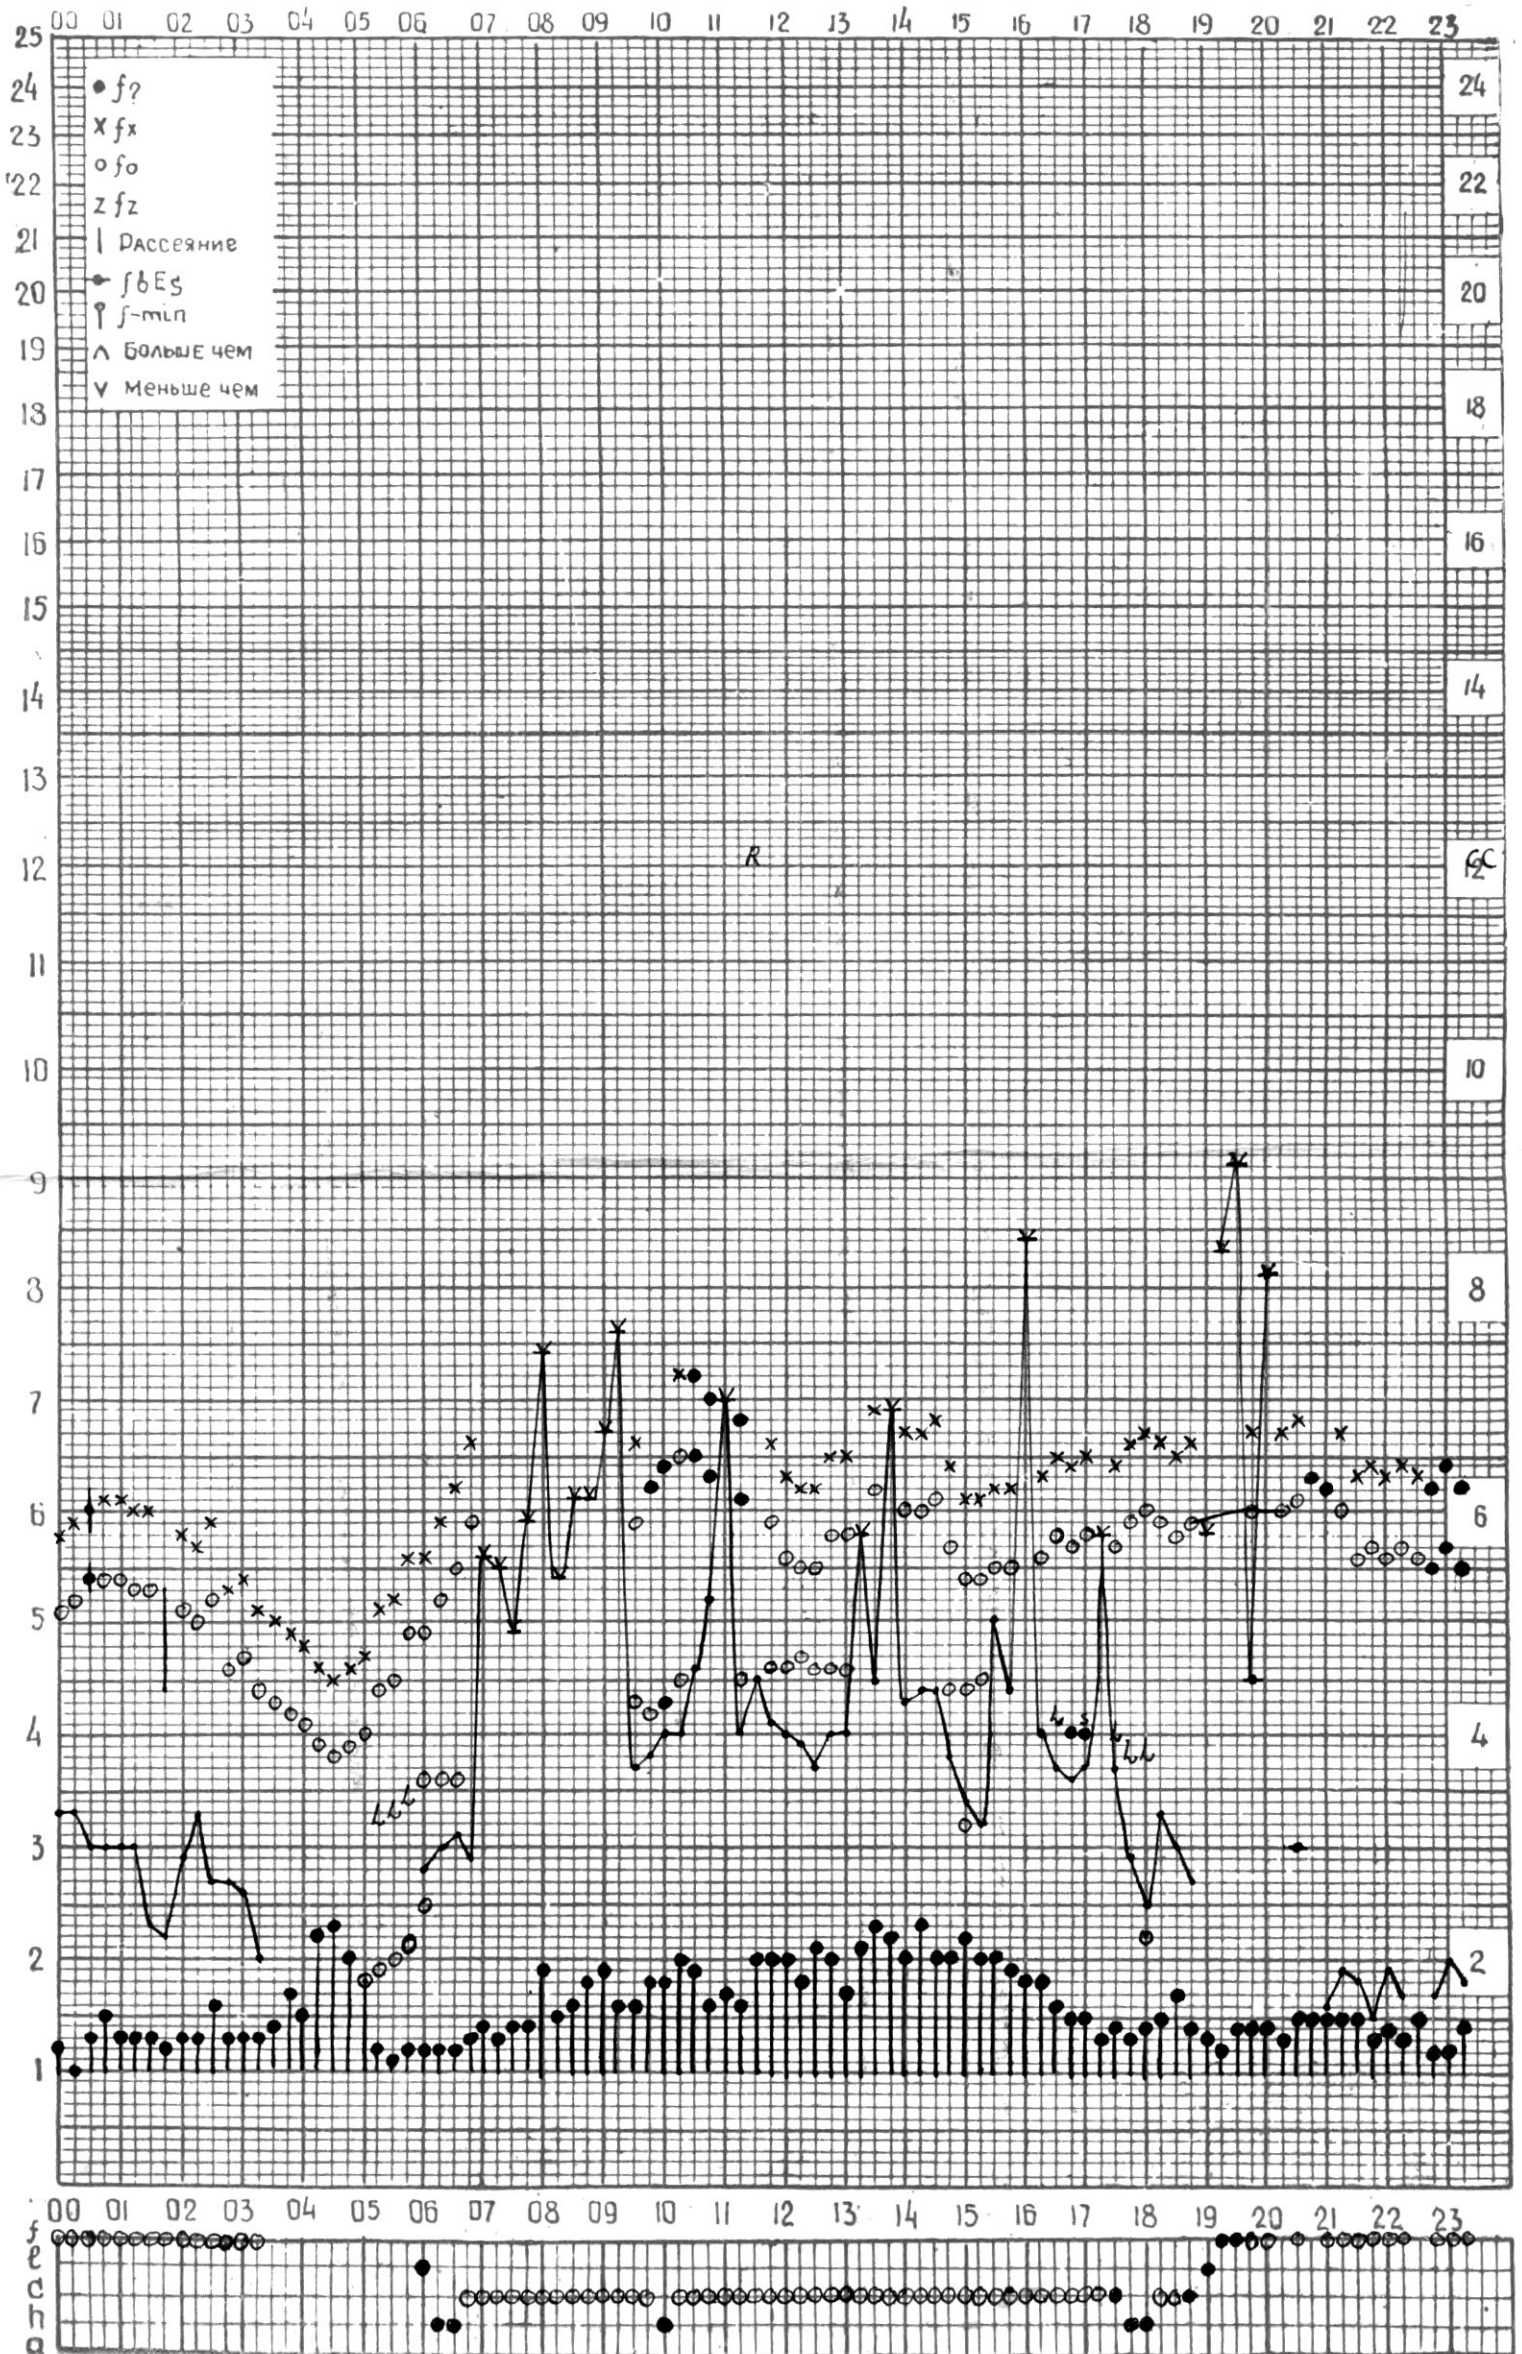

СТАНЦИЯ ТБИЛИСИ F-ГРАФИК ИОНОСФЕРНЫХ ДАННЫХ, ДАТА 1 ИЮЛЯ 1973Г

КЕМ ОТСЧИТАНО ГОГЕШВИЛИ

СТАНЦИЯ ТБИЛИСИ F-ГРАФИК ИОНОСФЕРНЫХ ДАННЫХ, ДАТА 3 ИЮЛЯ 1973 Г

КЕМ ОТСЧИТАНО ЦОХЕЛИ

ТБИЛИССКИЙ ГОСУДАРСТВЕННЫЙ УНИВЕРСИТЕТ

ВРЕМЯ 45° Е

СТАНЦИЯ ТБИЛИСИ F-ГРАФИК ИОНОСФЕРНЫХ ДАННЫХ, ДАТА 4 июля 1973г

КЕМ ОТСЧИТАНО ГОГЕШВИЛИ

СТАНЦИЯ ТБИЛИСИ F-ГРАФИК ИОНОСФЕРНЫХ ДАННЫХ, ДАТА 5 ИЮЛЯ 1973 Г

КЕМ ОТСЧИТАНО КЕНКЕБАШВИЛИ

ТБИЛИССКИЙ ГОСУДАРСТВЕННЫЙ УНИВЕРСИТЕТ

ВРЕМЯ 45° Е

СТАНЦИЯ ТБИЛИСИ F—ГРАФИК ИОНОСФЕРНЫХ ДАННЫХ, ДАТА 7 ИЮЛЯ 1973Г

КЕМ ОТЧИТАНО ЧОХСЕЛИ

СТАНЦИЯ ТБИЛИСИ F-ГРАФИК ИОНОСФЕРНЫХ ДАННЫХ, ДАТА 8 ИЮЛЯ 1973Г

СТАНЦИЯ ТБИЛИСИ F-ГРАФИК ИОНОСФЕРНЫХ ДАННЫХ, ДАТА 14 ИЮЛЯ 1973г

СТАНЦИЯ ТБИЛИСИ F-ГРАФИК ИОНОСФЕРНЫХ ДАННЫХ, ДАТА 15 ИЮЛЯ 1973 Г

КЕМ ОТЧИТАНО АБУАШВИЛИ

СТАНЦИЯ ТБИЛИСИ F-ГРАФИК ИОНОСФЕРНЫХ ДАННЫХ, ДАТА 16 ИЮЛЯ 1973Г

СТАНЦИЯ ТБИЛИСИ F-ГРАФИК ИОНОСФЕРНЫХ ДАННЫХ, ДАТА 17 ИЮЛЯ 1973г