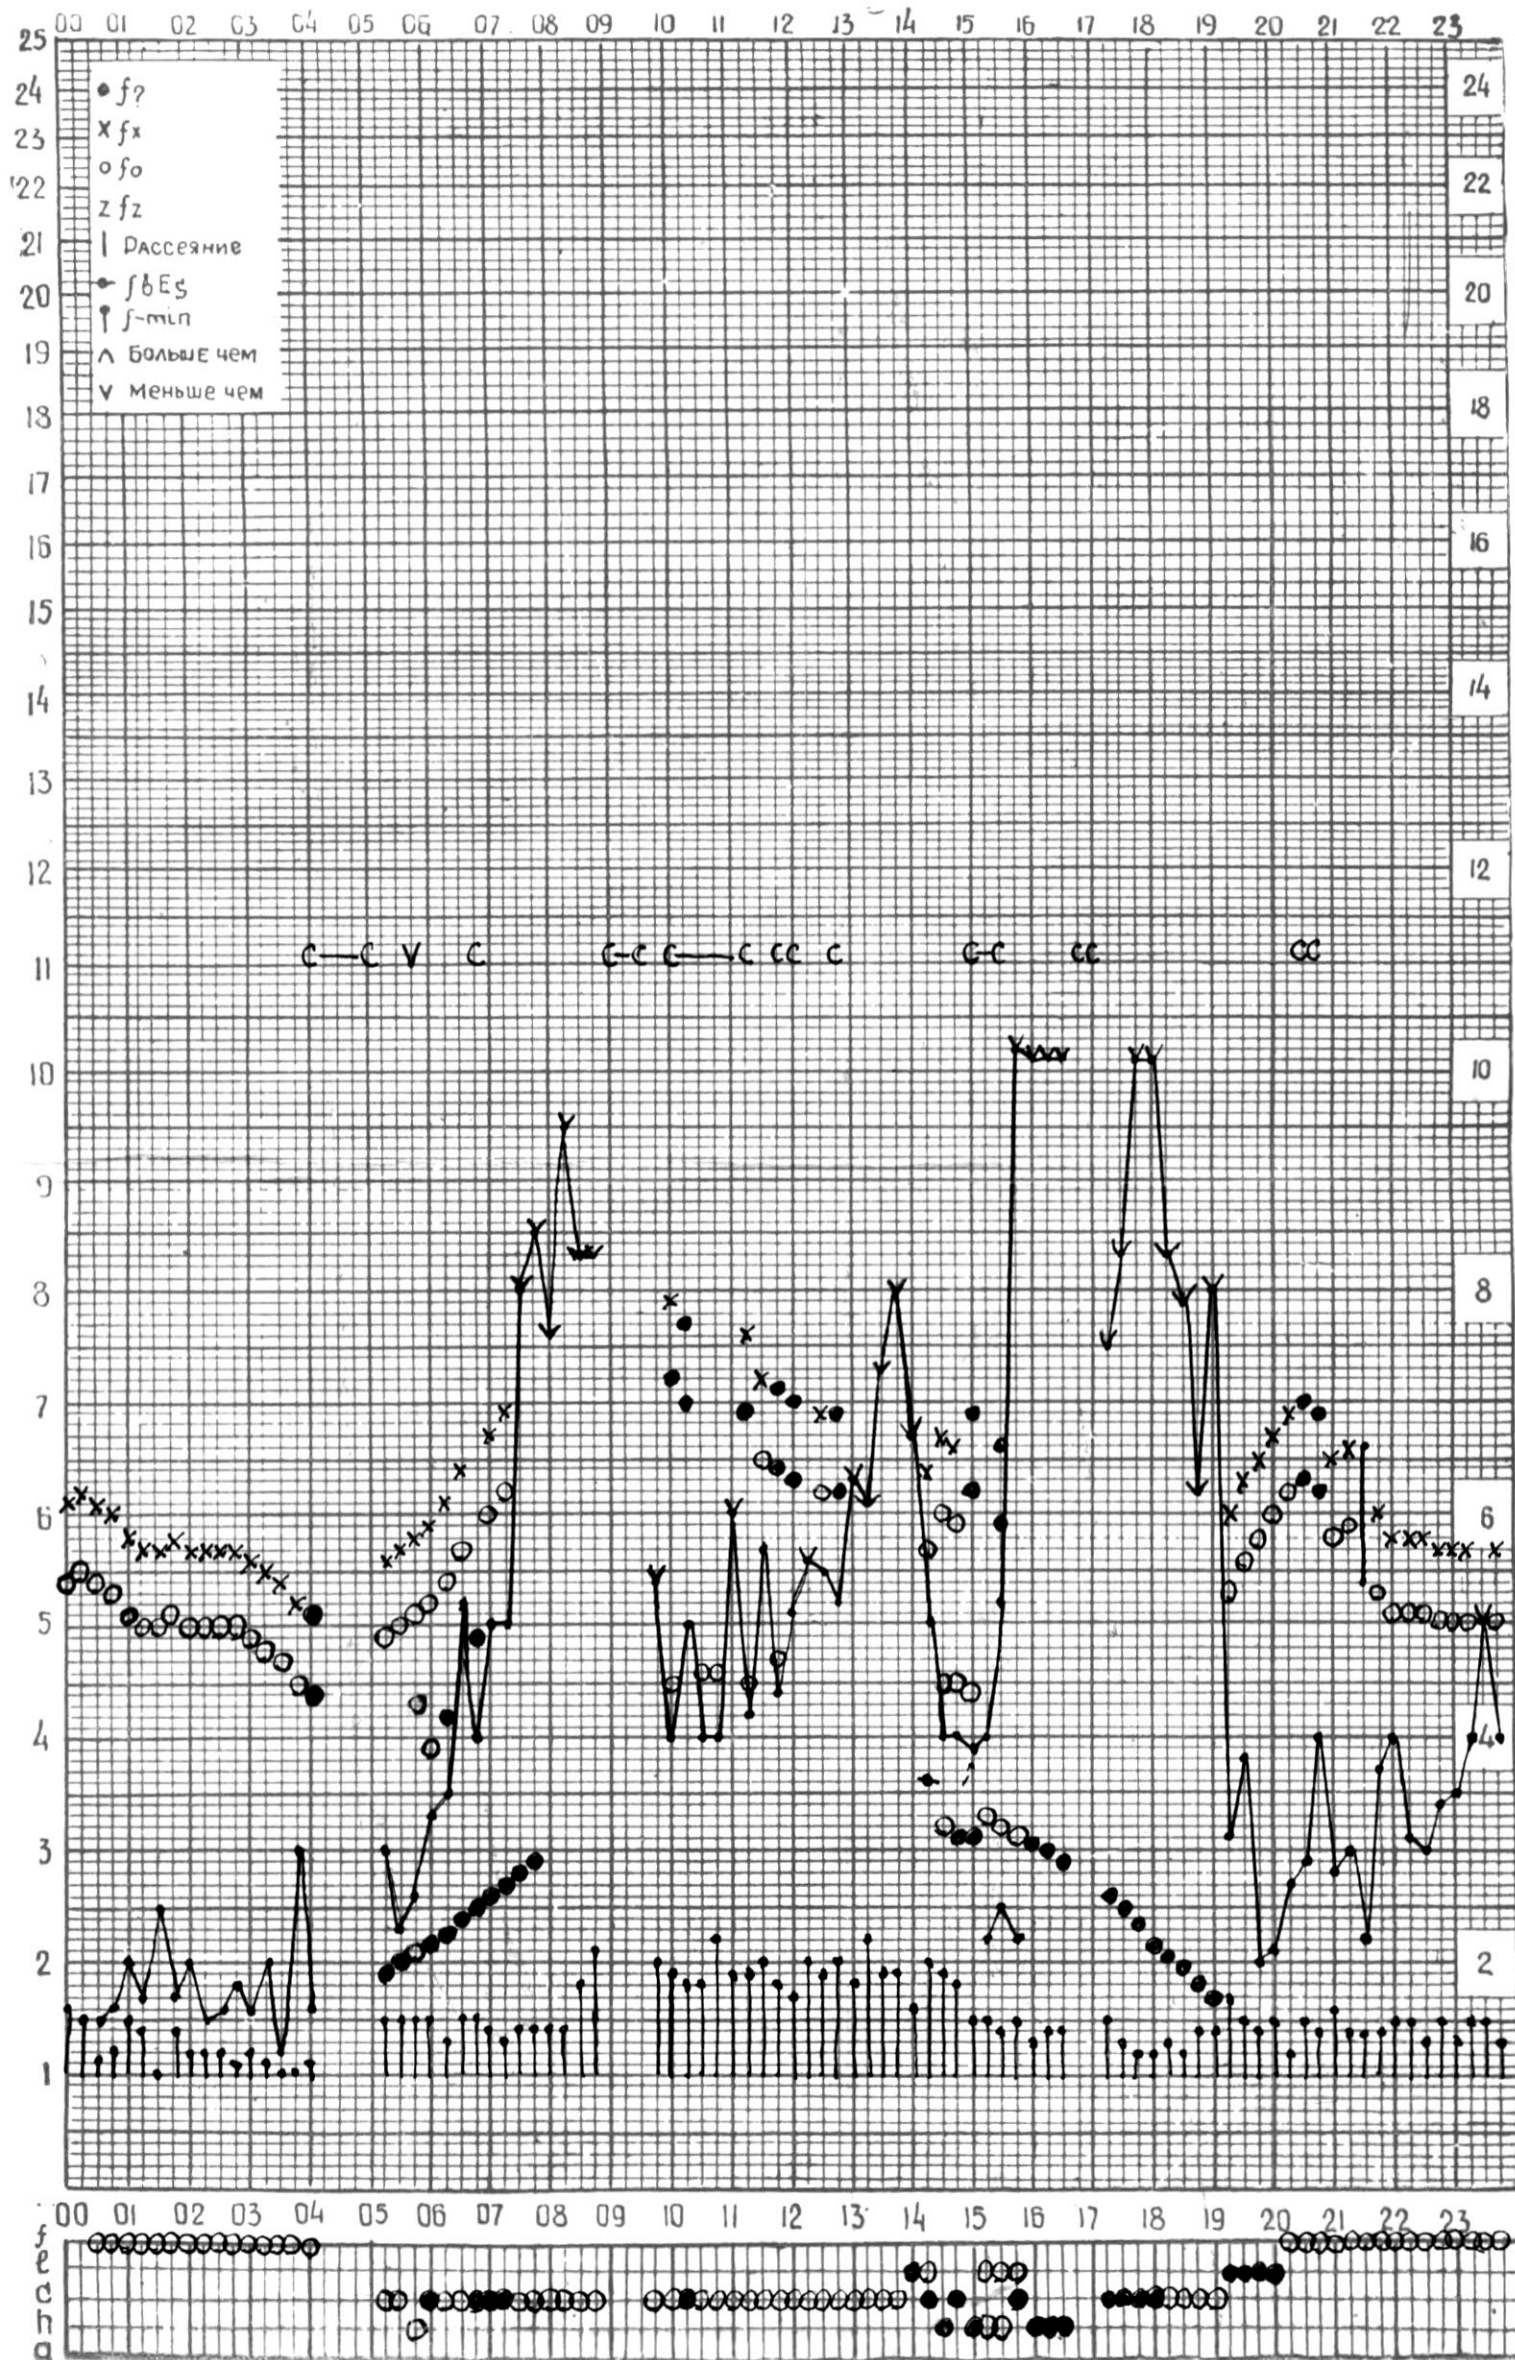

СТАНЦИЯ ТБИЛИСИ F-ГРАФИК ИОНОСФЕРНЫХ ДАННЫХ, ДАТА 1 ИЮЛЯ 1973Г

КЕМ ОТСЧИТАНО ГОГЕШВИЛИ

СТАНЦИЯ ТБИЛИСИ F-ГРАФИК ИОНОСФЕРНЫХ ДАННЫХ, ДАТА 3 ИЮЛЯ 1973 Г

КЕМ ОТСЧИТАНО ЦОХЕЛИ

ТБИЛИССКИЙ ГОСУДАРСТВЕННЫЙ УНИВЕРСИТЕТ

ВРЕМЯ 45° Е

СТАНЦИЯ ТБИЛИСИ F-ГРАФИК ИОНОСФЕРНЫХ ДАННЫХ, ДАТА 4 июля 1973г

КЕМ ОТСЧИТАНО ГОГЕШВИЛИ

СТАНЦИЯ ТБИЛИСИ F-ГРАФИК ИОНОСФЕРНЫХ ДАННЫХ, ДАТА 5 ИЮЛЯ 1973 Г

КЕМ ОТСЧИТАНО КЕНКЕБАШВИЛИ

ТБИЛИССКИЙ ГОСУДАРСТВЕННЫЙ УНИВЕРСИТЕТ

ВРЕМЯ 45° Е

СТАНЦИЯ ТБИЛИСИ F—ГРАФИК ИОНОСФЕРНЫХ ДАННЫХ, ДАТА 7 ИЮЛЯ 1973Г

КЕМ ОТЧИТАНО ЧОХСЕЛИ

СТАНЦИЯ ТБИЛИСИ F-ГРАФИК ИОНОСФЕРНЫХ ДАННЫХ, ДАТА 8 ИЮЛЯ 1973Г

СТАНЦИЯ ТБИЛИСИ F-ГРАФИК ИОНОСФЕРНЫХ ДАННЫХ, ДАТА 14 ИЮЛЯ 1973г

СТАНЦИЯ ТБИЛИСИ F-ГРАФИК ИОНОСФЕРНЫХ ДАННЫХ, ДАТА 15 ИЮЛЯ 1973 Г

КЕМ ОТЧИТАНО АБУАШВИЛИ

СТАНЦИЯ ТБИЛИСИ F-ГРАФИК ИОНОСФЕРНЫХ ДАННЫХ, ДАТА 16 ИЮЛЯ 1973Г

СТАНЦИЯ ТБИЛИСИ F-ГРАФИК ИОНОСФЕРНЫХ ДАННЫХ, ДАТА 17 ИЮЛЯ 1973г