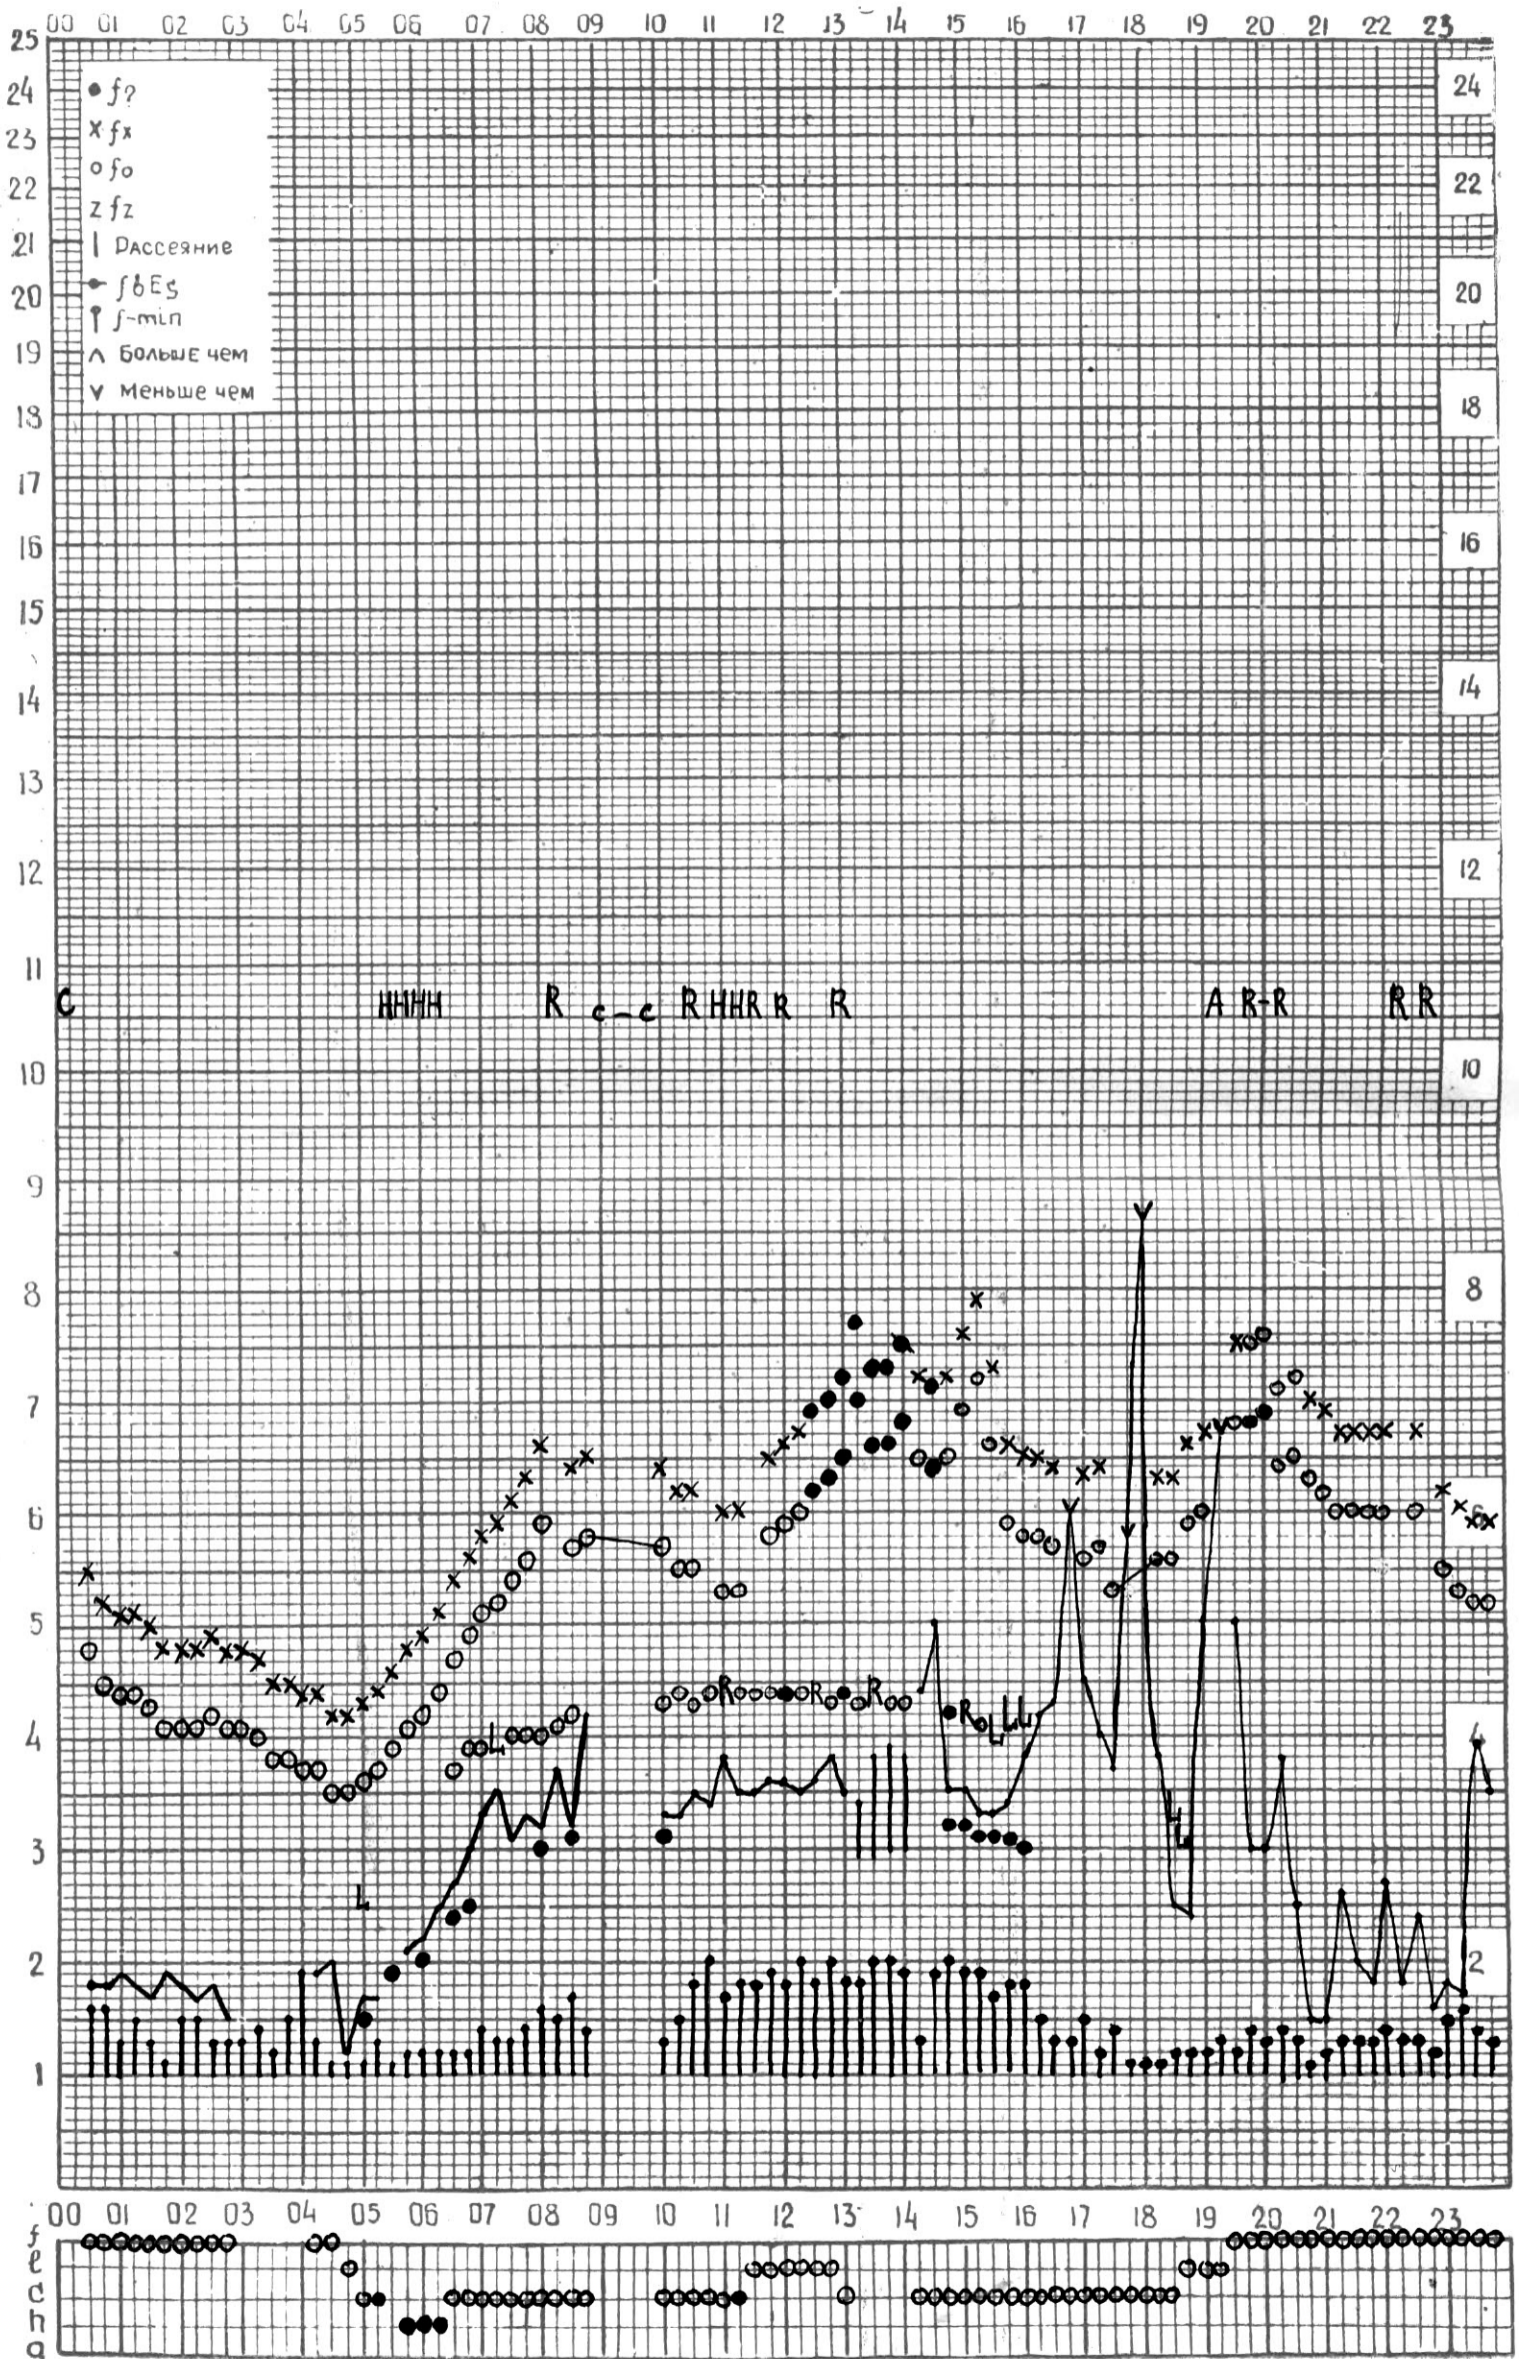

СТАНЦИЯ ТБИЛИСИ F-ГРАФИК ИОНОСФЕРНЫХ ДАННЫХ, ДАТА 23 ИЮЛЯ 1973 Г

КЕМ ОТСЧИТАНО АБУАШВИЛИ