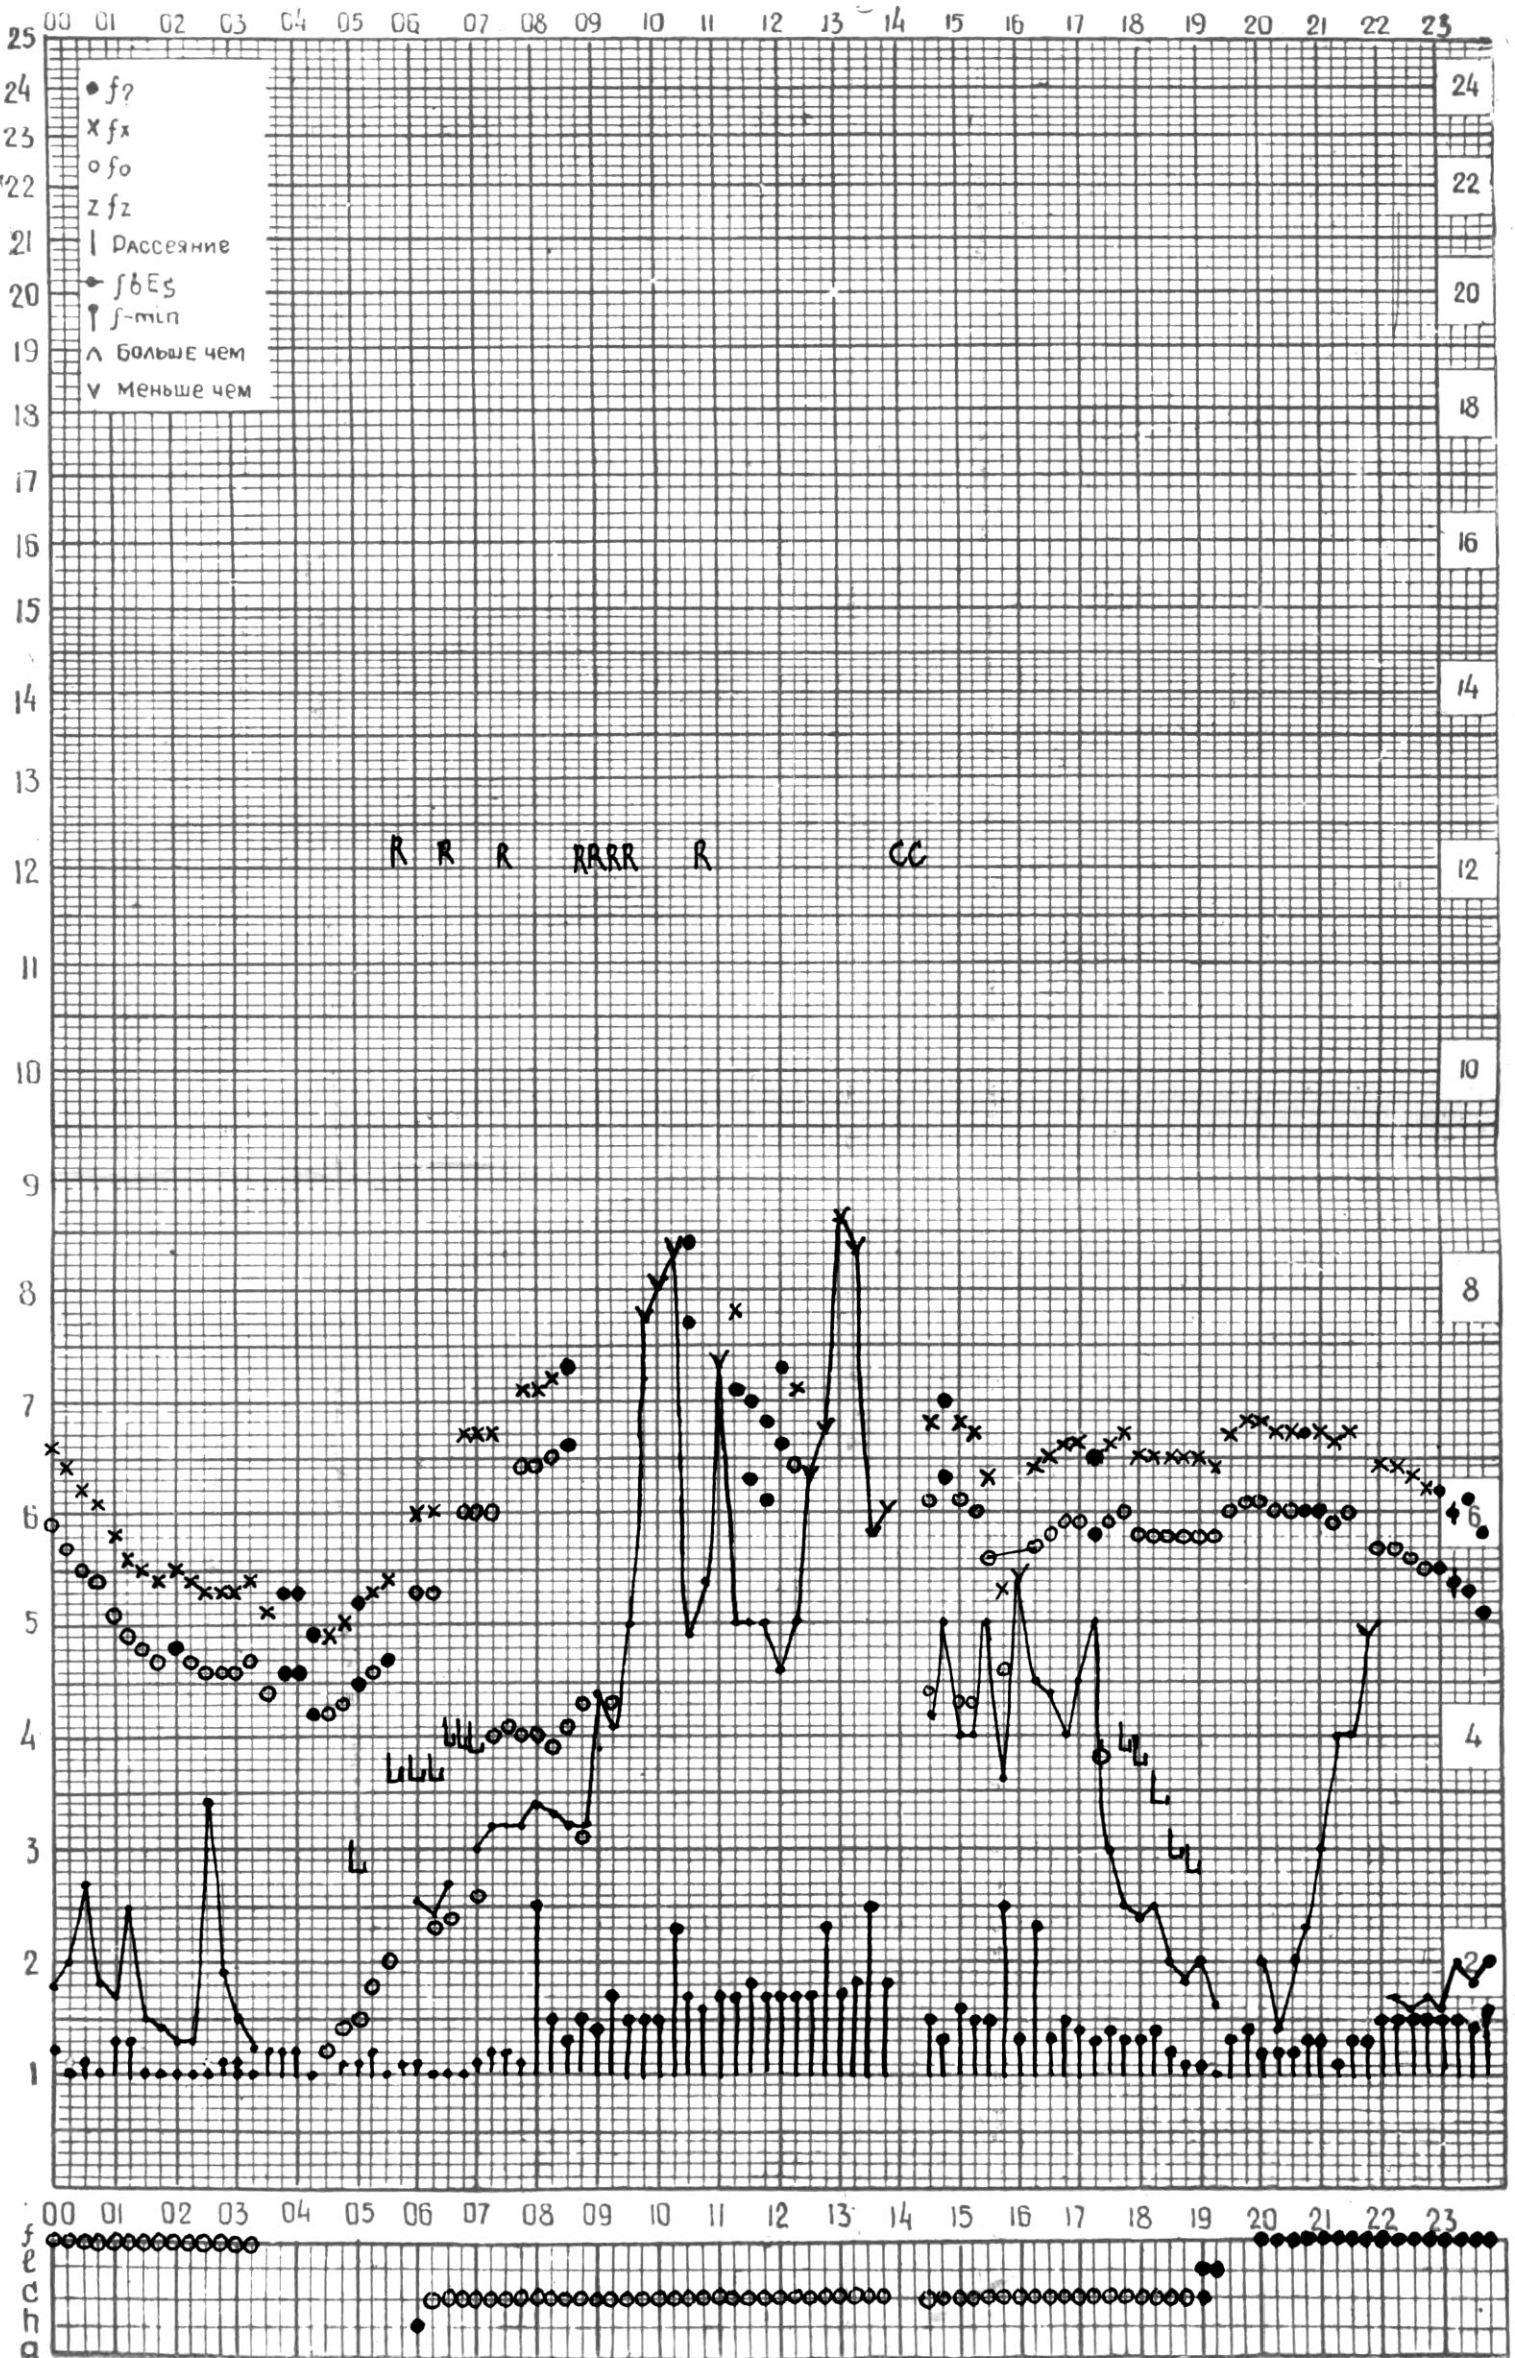

ВРЕМЯ 45° Е

СТАНЦИЯ ТБИЛИСИ F—ГРАФИК ИОНОСФЕРНЫХ ДАННЫХ, ДАТА 7 ИЮЛЯ 1973Г

КЕМ ОТЧИТАНО ЧОХСЕЛИ

СТАНЦИЯ ТБИЛИСИ F-ГРАФИК ИОНОСФЕРНЫХ ДАННЫХ, ДАТА 8 ИЮЛЯ 1973Г

СТАНЦИЯ ТБИЛИСИ F-ГРАФИК ИОНОСФЕРНЫХ ДАННЫХ, ДАТА 14 ИЮЛЯ 1973г

СТАНЦИЯ ТБИЛИСИ F-ГРАФИК ИОНОСФЕРНЫХ ДАННЫХ, ДАТА 15 ИЮЛЯ 1973 Г

КЕМ ОТЧИТАНО АБУАШВИЛИ

СТАНЦИЯ ТБИЛИСИ F-ГРАФИК ИОНОСФЕРНЫХ ДАННЫХ, ДАТА 16 ИЮЛЯ 1973Г

СТАНЦИЯ ТБИЛИСИ F-ГРАФИК ИОНОСФЕРНЫХ ДАННЫХ, ДАТА 17 ИЮЛЯ 1973г

СТАНЦИЯ ТБИЛИСИ F-ГРАФИК ИОНОСФЕРНЫХ ДАННЫХ, ДАТА 18 ИЮЛЯ 1973Г

СТАНЦИЯ ТБИЛИСИ F-ГРАФИК ИОНОСФЕРНЫХ ДАННЫХ, ДАТА 19 ИЮЛЯ 1973Г

КЕМ ОТСЧИТАНО АБУАШВИЛИ

СТАНЦИЯ ТБИЛИСИ F-ГРАФИК ИОНОСФЕРНЫХ ДАННЫХ, ДАТА 20 ИЮЛЯ 1973г