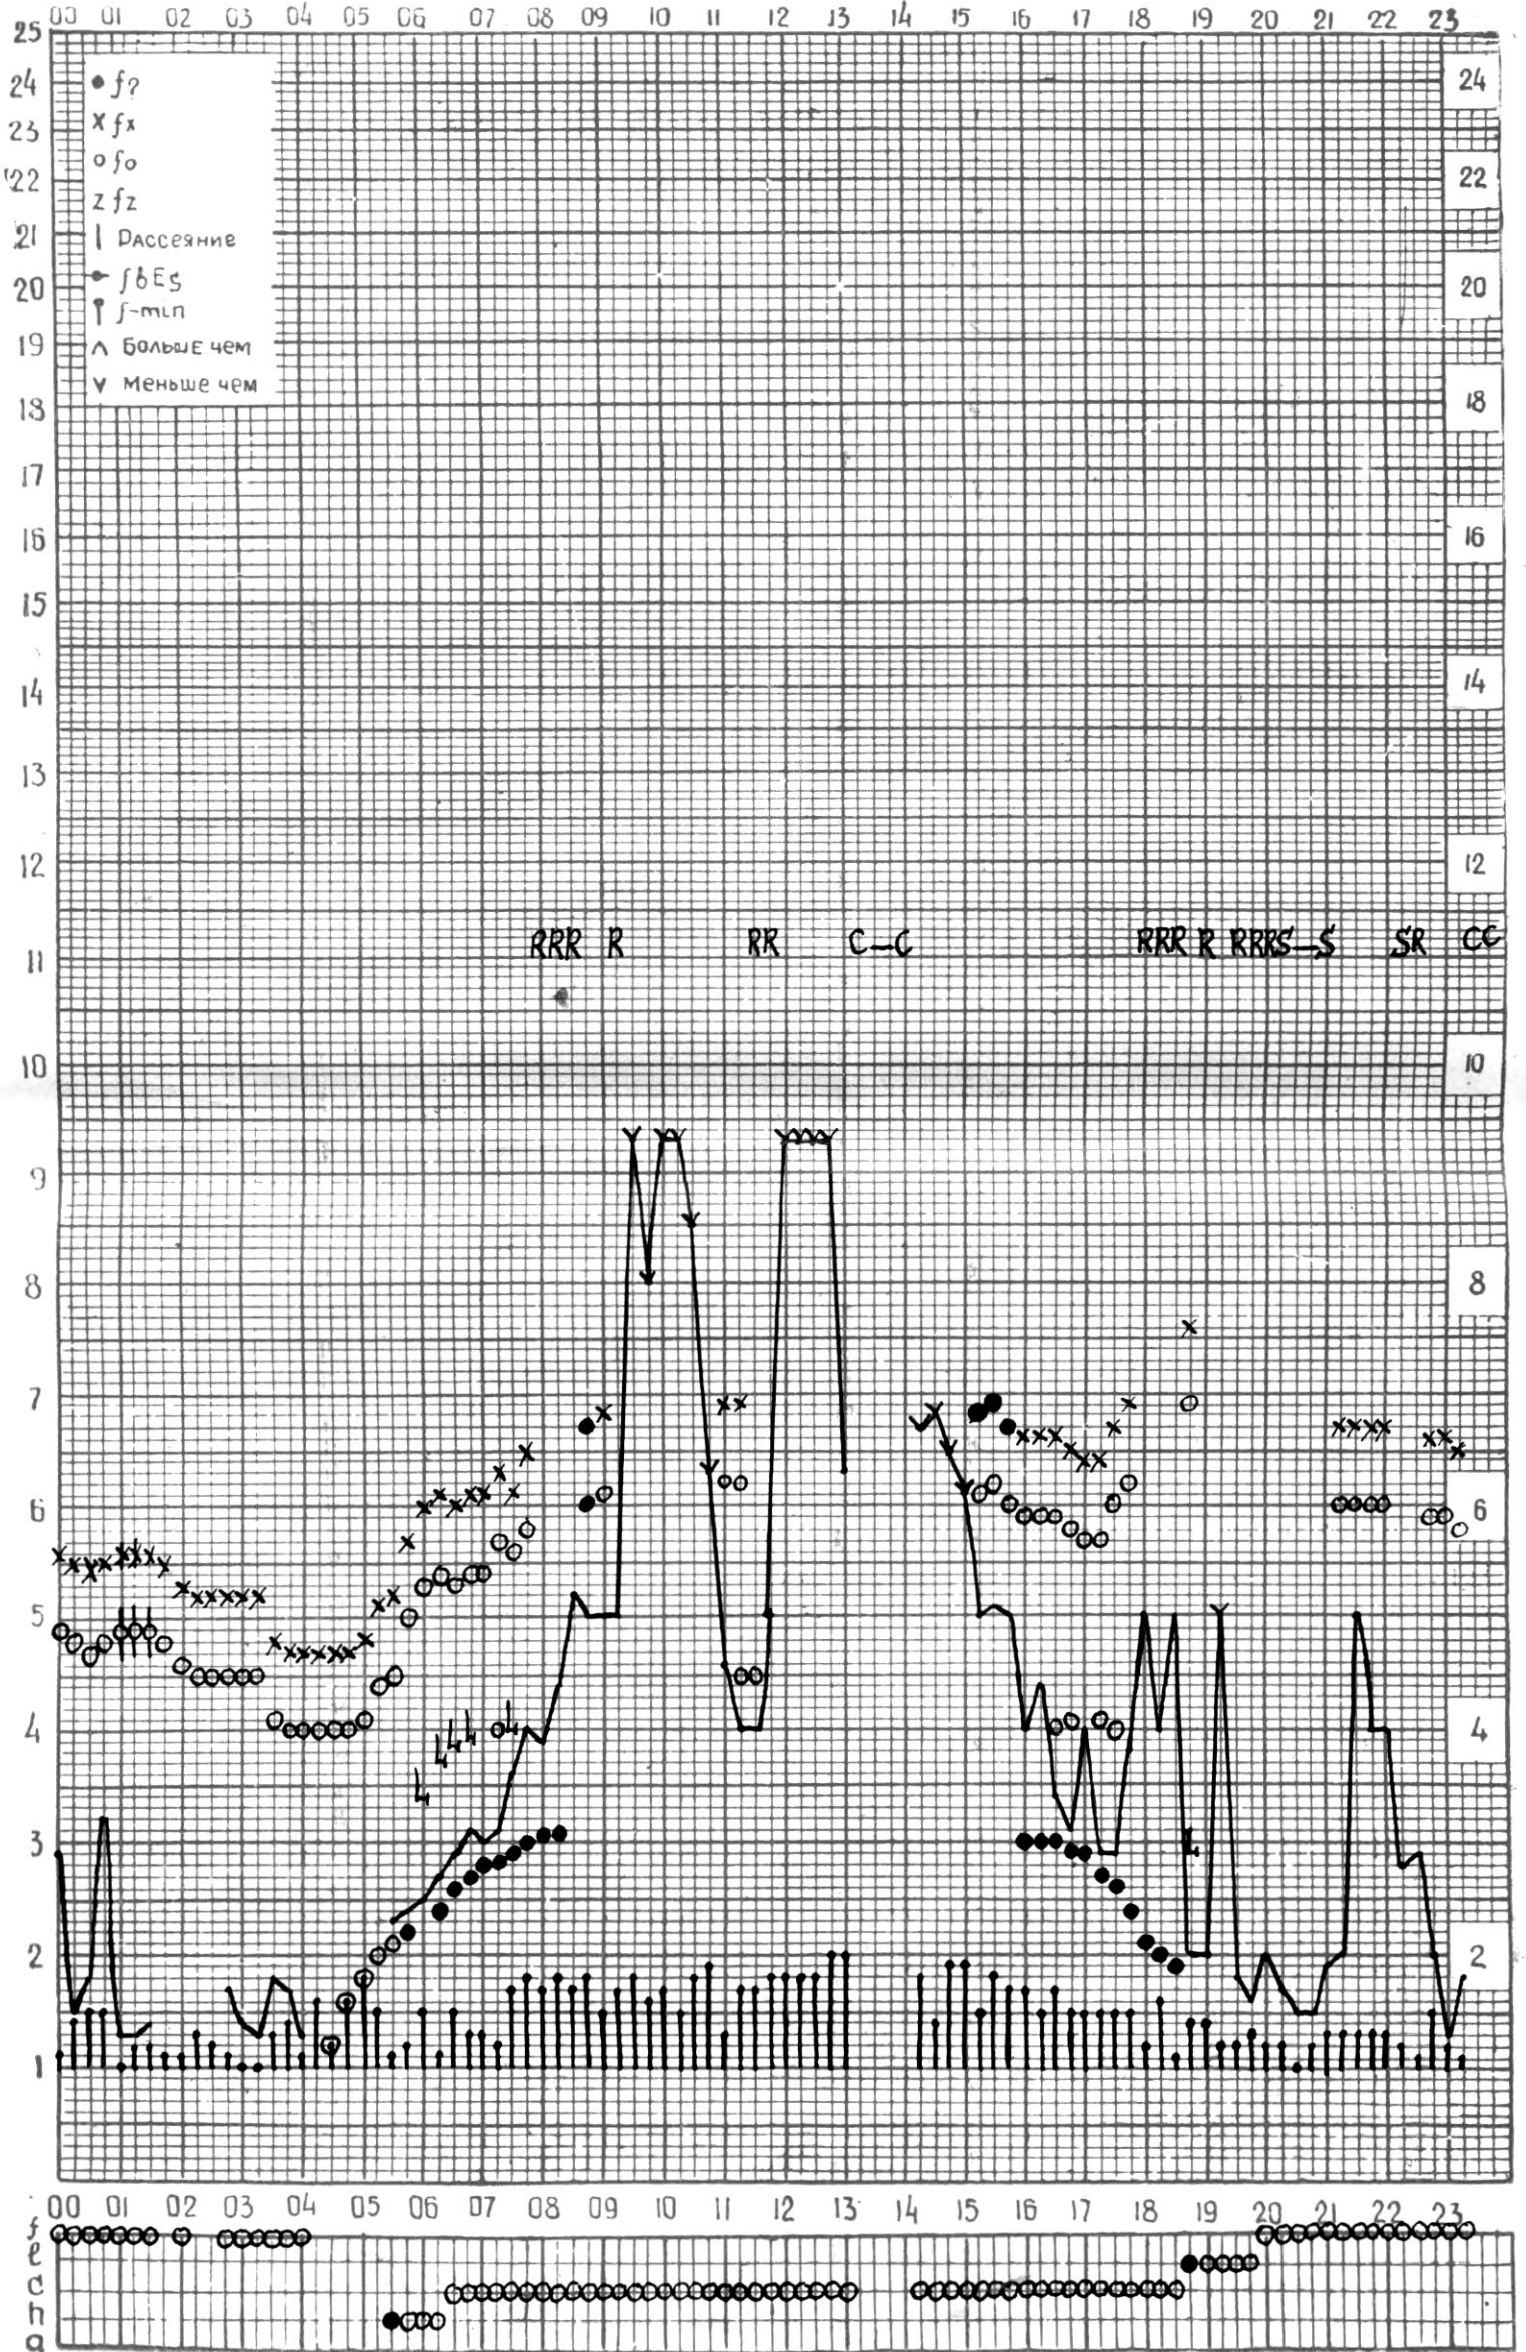

СТАНЦИЯ ТБИЛИСИ F-ГРАФИК ИОНОСФЕРНЫХ ДАННЫХ, ДАТА 1 ИЮЛЯ 1973Г

КЕМ ОТСЧИТАНО ГОГЕШВИЛИ

СТАНЦИЯ ТБИЛИСИ F-ГРАФИК ИОНОСФЕРНЫХ ДАННЫХ, ДАТА 3 ИЮЛЯ 1973 Г

КЕМ ОТСЧИТАНО ЦОХЕЛИ

ТБИЛИССКИЙ ГОСУДАРСТВЕННЫЙ УНИВЕРСИТЕТ

ВРЕМЯ 45° Е

СТАНЦИЯ ТБИЛИСИ F—ГРАФИК ИОНОСФЕРНЫХ ДАННЫХ, ДАТА 7 ИЮЛЯ 1973Г

КЕМ ОТЧИТАНО ЧОХСЕЛИ

СТАНЦИЯ ТБИЛИСИ F-ГРАФИК ИОНОСФЕРНЫХ ДАННЫХ, ДАТА 8 ИЮЛЯ 1973Г

СТАНЦИЯ ТБИЛИСИ F-ГРАФИК ИОНОСФЕРНЫХ ДАННЫХ, ДАТА 14 ИЮЛЯ 1973г

СТАНЦИЯ ТБИЛИСИ F-ГРАФИК ИОНОСФЕРНЫХ ДАННЫХ, ДАТА 15 ИЮЛЯ 1973 Г

КЕМ ОТЧИТАНО АБУАШВИЛИ

СТАНЦИЯ ТБИЛИСИ F-ГРАФИК ИОНОСФЕРНЫХ ДАННЫХ, ДАТА 16 ИЮЛЯ 1973Г

СТАНЦИЯ ТБИЛИСИ F-ГРАФИК ИОНОСФЕРНЫХ ДАННЫХ, ДАТА 17 ИЮЛЯ 1973г

СТАНЦИЯ ТБИЛИСИ F-ГРАФИК ИОНОСФЕРНЫХ ДАННЫХ, ДАТА 18 ИЮЛЯ 1973Г

СТАНЦИЯ ТБИЛИСИ F-ГРАФИК ИОНОСФЕРНЫХ ДАННЫХ, ДАТА 19 ИЮЛЯ 1973Г

КЕМ ОТСЧИТАНО АБУАШВИЛИ

СТАНЦИЯ ТБИЛИСИ F-ГРАФИК ИОНОСФЕРНЫХ ДАННЫХ, ДАТА 20 ИЮЛЯ 1973г