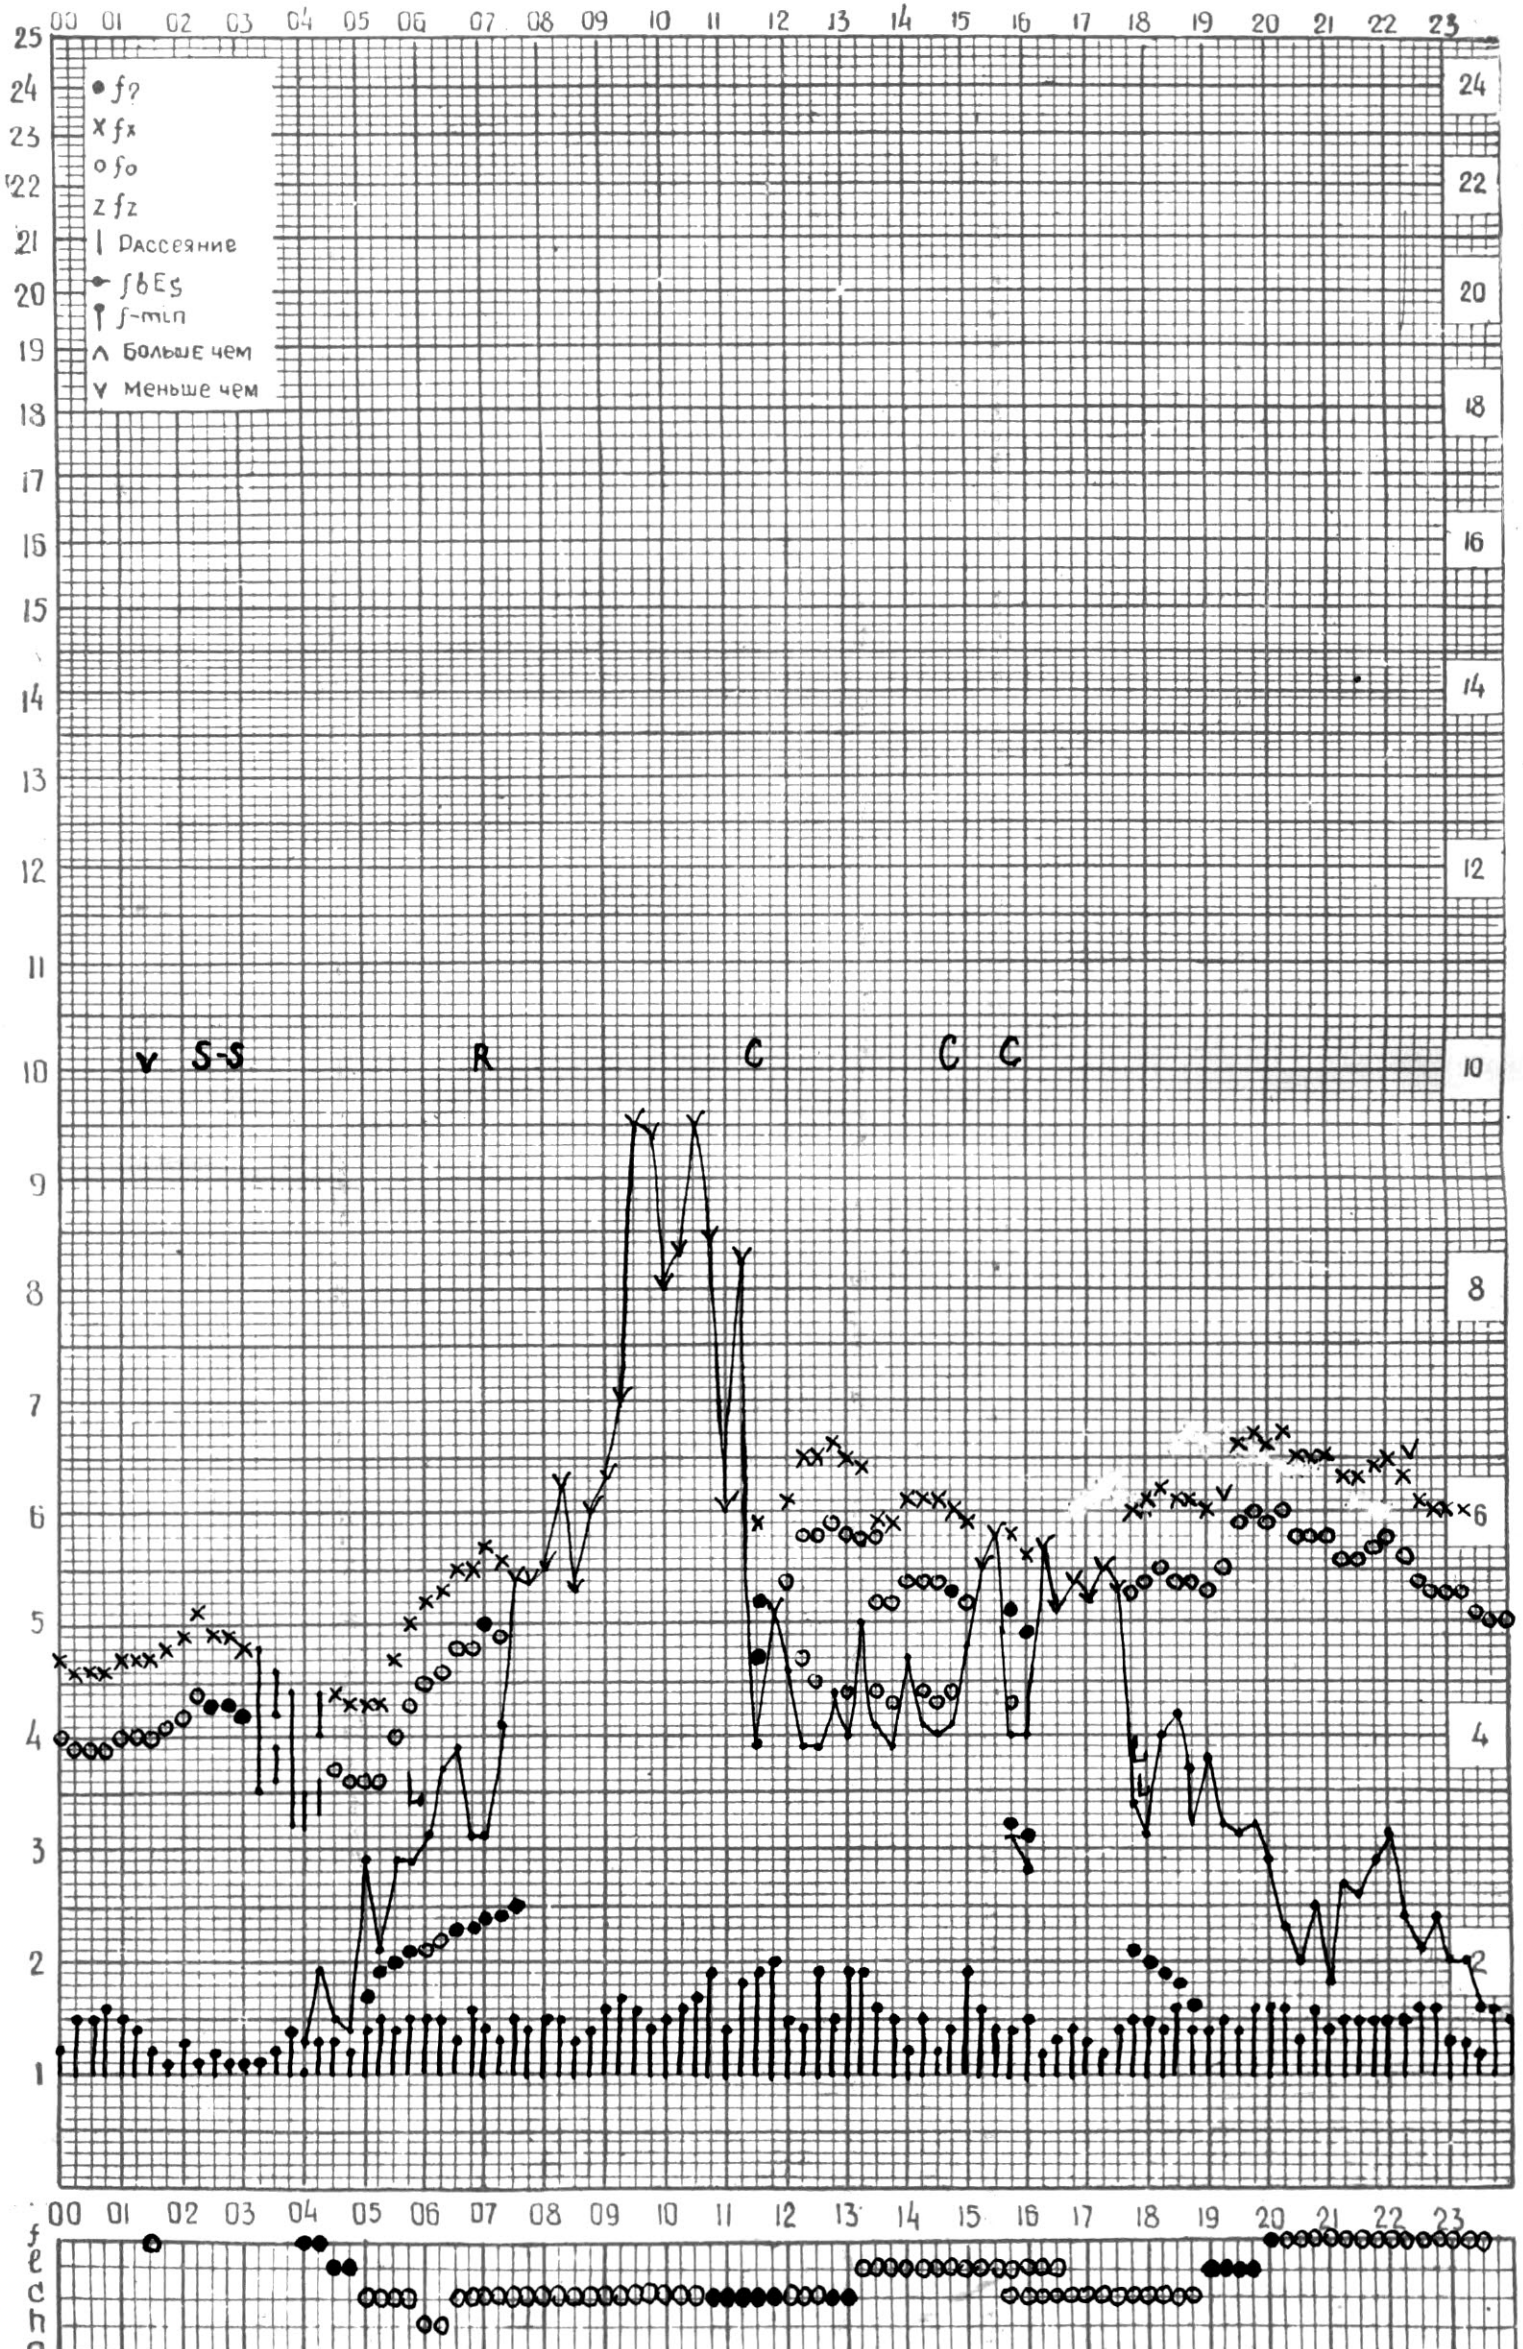

СТАНЦИЯ ТБИЛИСИ F-ГРАФИК ИОНОСФЕРНЫХ ДАННЫХ, ДАТА 28 ИЮЛЯ 1973Г