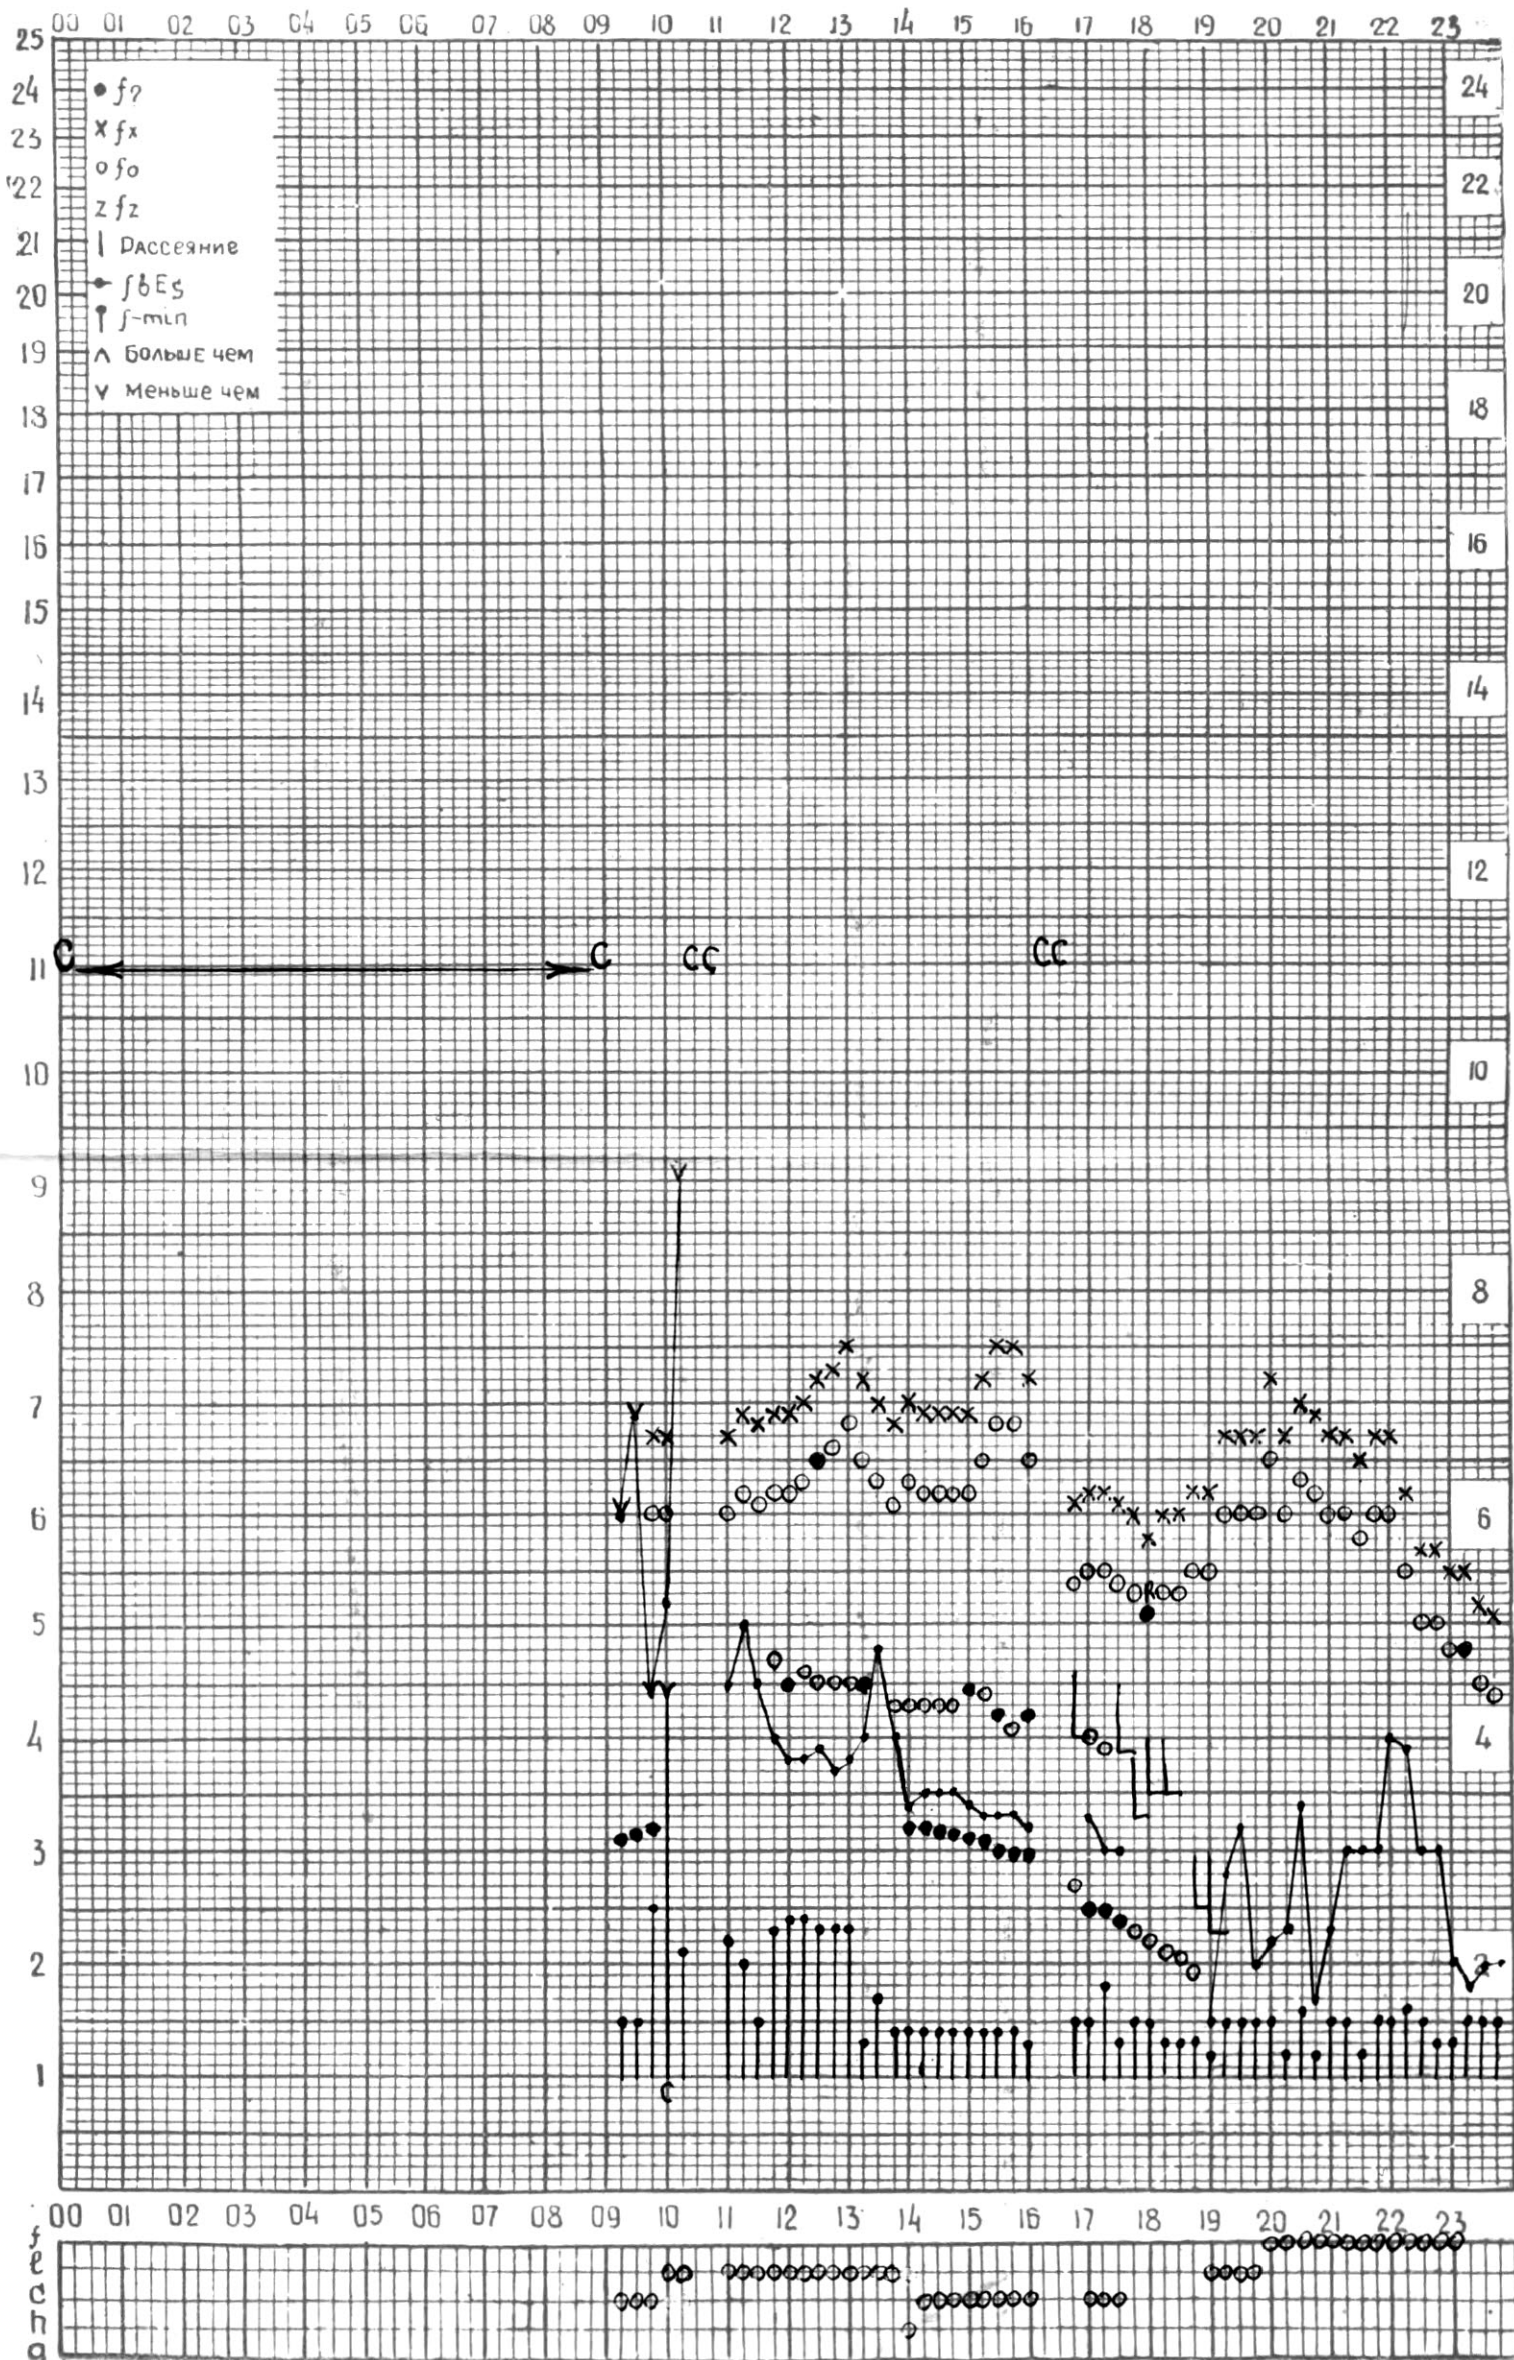

СТАНЦИЯ ТБИЛИСИ F-ГРАФИК ИОНОСФЕРНЫХ ДАННЫХ, ДАТА 1 ИЮЛЯ 1973Г

КЕМ ОТСЧИТАНО ГОГЕШВИЛИ

СТАНЦИЯ ТБИЛИСИ F-ГРАФИК ИОНОСФЕРНЫХ ДАННЫХ, ДАТА 3 ИЮЛЯ 1973 Г

КЕМ ОТСЧИТАНО ЦОХЕЛИ

ТБИЛИССКИЙ ГОСУДАРСТВЕННЫЙ УНИВЕРСИТЕТ

ВРЕМЯ 45° Е

СТАНЦИЯ ТБИЛИСИ F-ГРАФИК ИОНОСФЕРНЫХ ДАННЫХ, ДАТА 4 июля 1973г

КЕМ ОТСЧИТАНО ГОГЕШВИЛИ

СТАНЦИЯ ТБИЛИСИ F-ГРАФИК ИОНОСФЕРНЫХ ДАННЫХ, ДАТА 5 ИЮЛЯ 1973 Г

КЕМ ОТСЧИТАНО КЕНКЕБАШВИЛИ

ТБИЛИССКИЙ ГОСУДАРСТВЕННЫЙ УНИВЕРСИТЕТ

ВРЕМЯ 45° Е

СТАНЦИЯ ТБИЛИСИ F—ГРАФИК ИОНОСФЕРНЫХ ДАННЫХ, ДАТА 7 ИЮЛЯ 1973Г

КЕМ ОТЧИТАНО ЧОХСЕЛИ

СТАНЦИЯ ТБИЛИСИ F-ГРАФИК ИОНОСФЕРНЫХ ДАННЫХ, ДАТА 8 ИЮЛЯ 1973Г

СТАНЦИЯ ТБИЛИСИ F-ГРАФИК ИОНОСФЕРНЫХ ДАННЫХ, ДАТА 14 ИЮЛЯ 1973г

СТАНЦИЯ ТБИЛИСИ F-ГРАФИК ИОНОСФЕРНЫХ ДАННЫХ, ДАТА 15 ИЮЛЯ 1973 Г

КЕМ ОТЧИТАНО АБУАШВИЛИ

СТАНЦИЯ ТБИЛИСИ F-ГРАФИК ИОНОСФЕРНЫХ ДАННЫХ, ДАТА 16 ИЮЛЯ 1973Г

СТАНЦИЯ ТБИЛИСИ F-ГРАФИК ИОНОСФЕРНЫХ ДАННЫХ, ДАТА 17 ИЮЛЯ 1973г