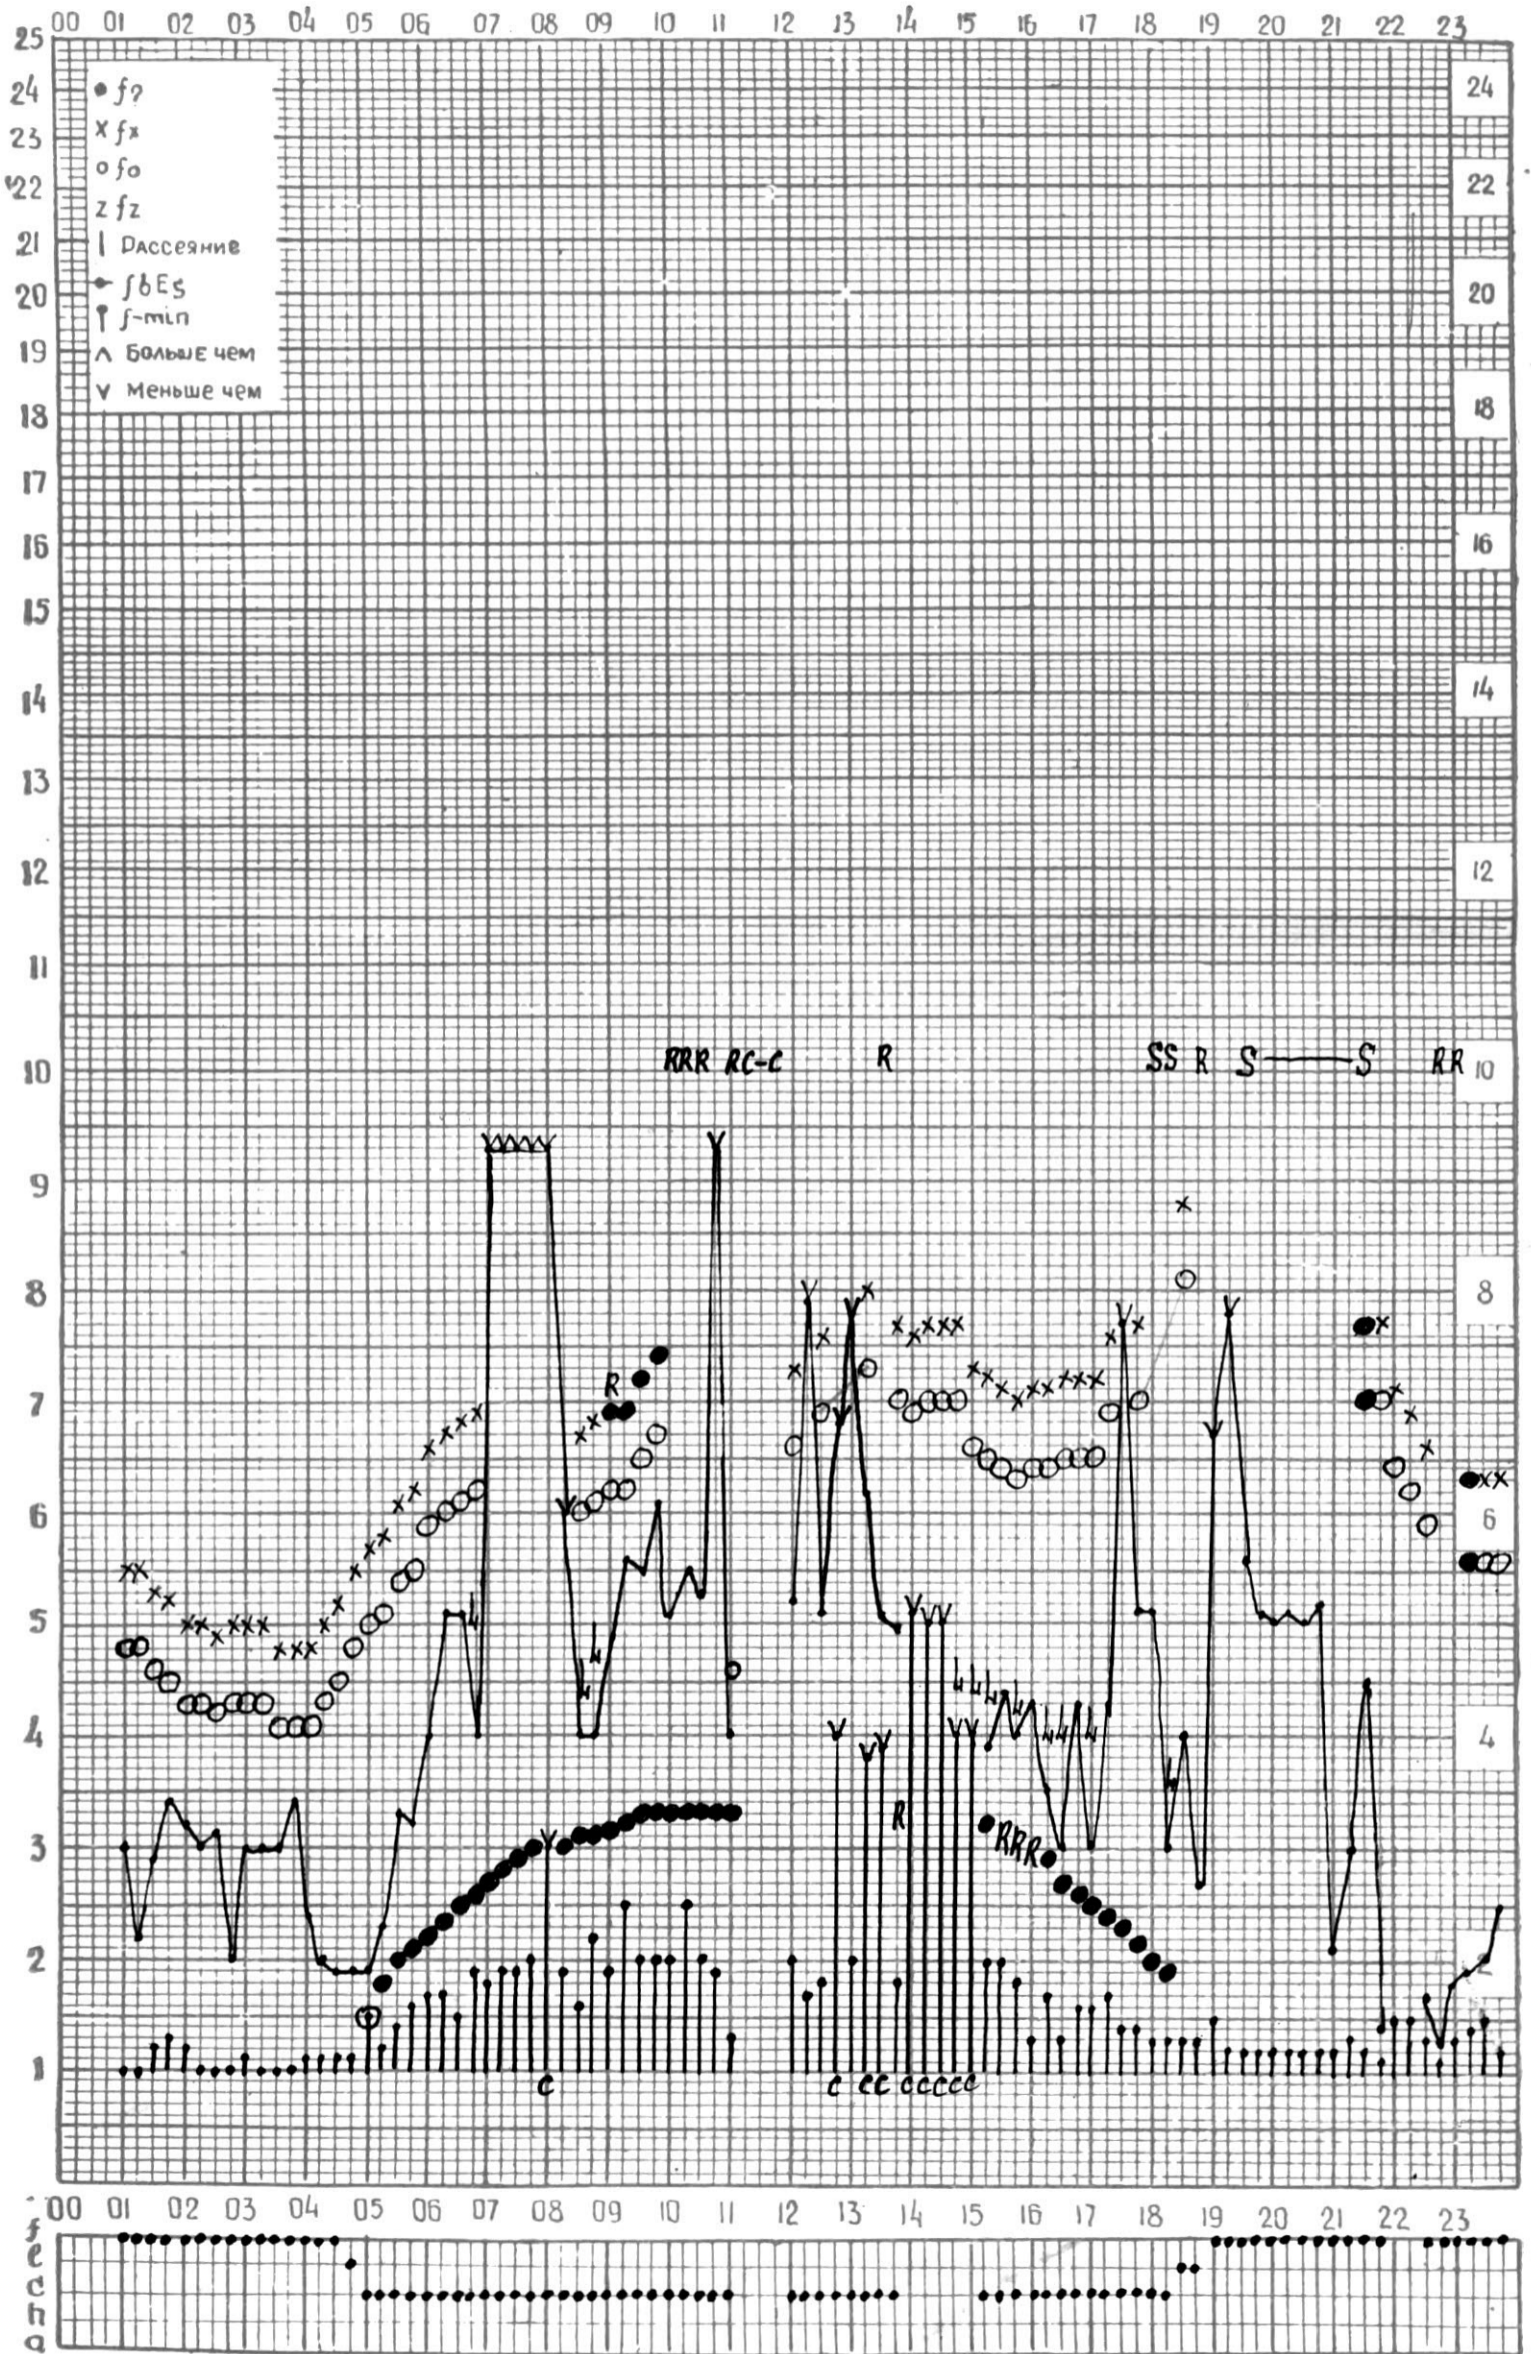

МЕЖДУНАРОДНЫЙ ГОД

АКТИВНОГО СОЛНЦА

ВРЕМЯ 45° E

станция Тбилиси f — график ионосферных данных, дата 23 МАЯ 1973Г

МЕЖДУНАРОДНЫЙ ГОД

АКТИВНОГО СОЛНЦА

ВРЕМЯ 45° E

станция Тбилиси f — график ионосферных данных, дата 24 МАЯ 1973 г