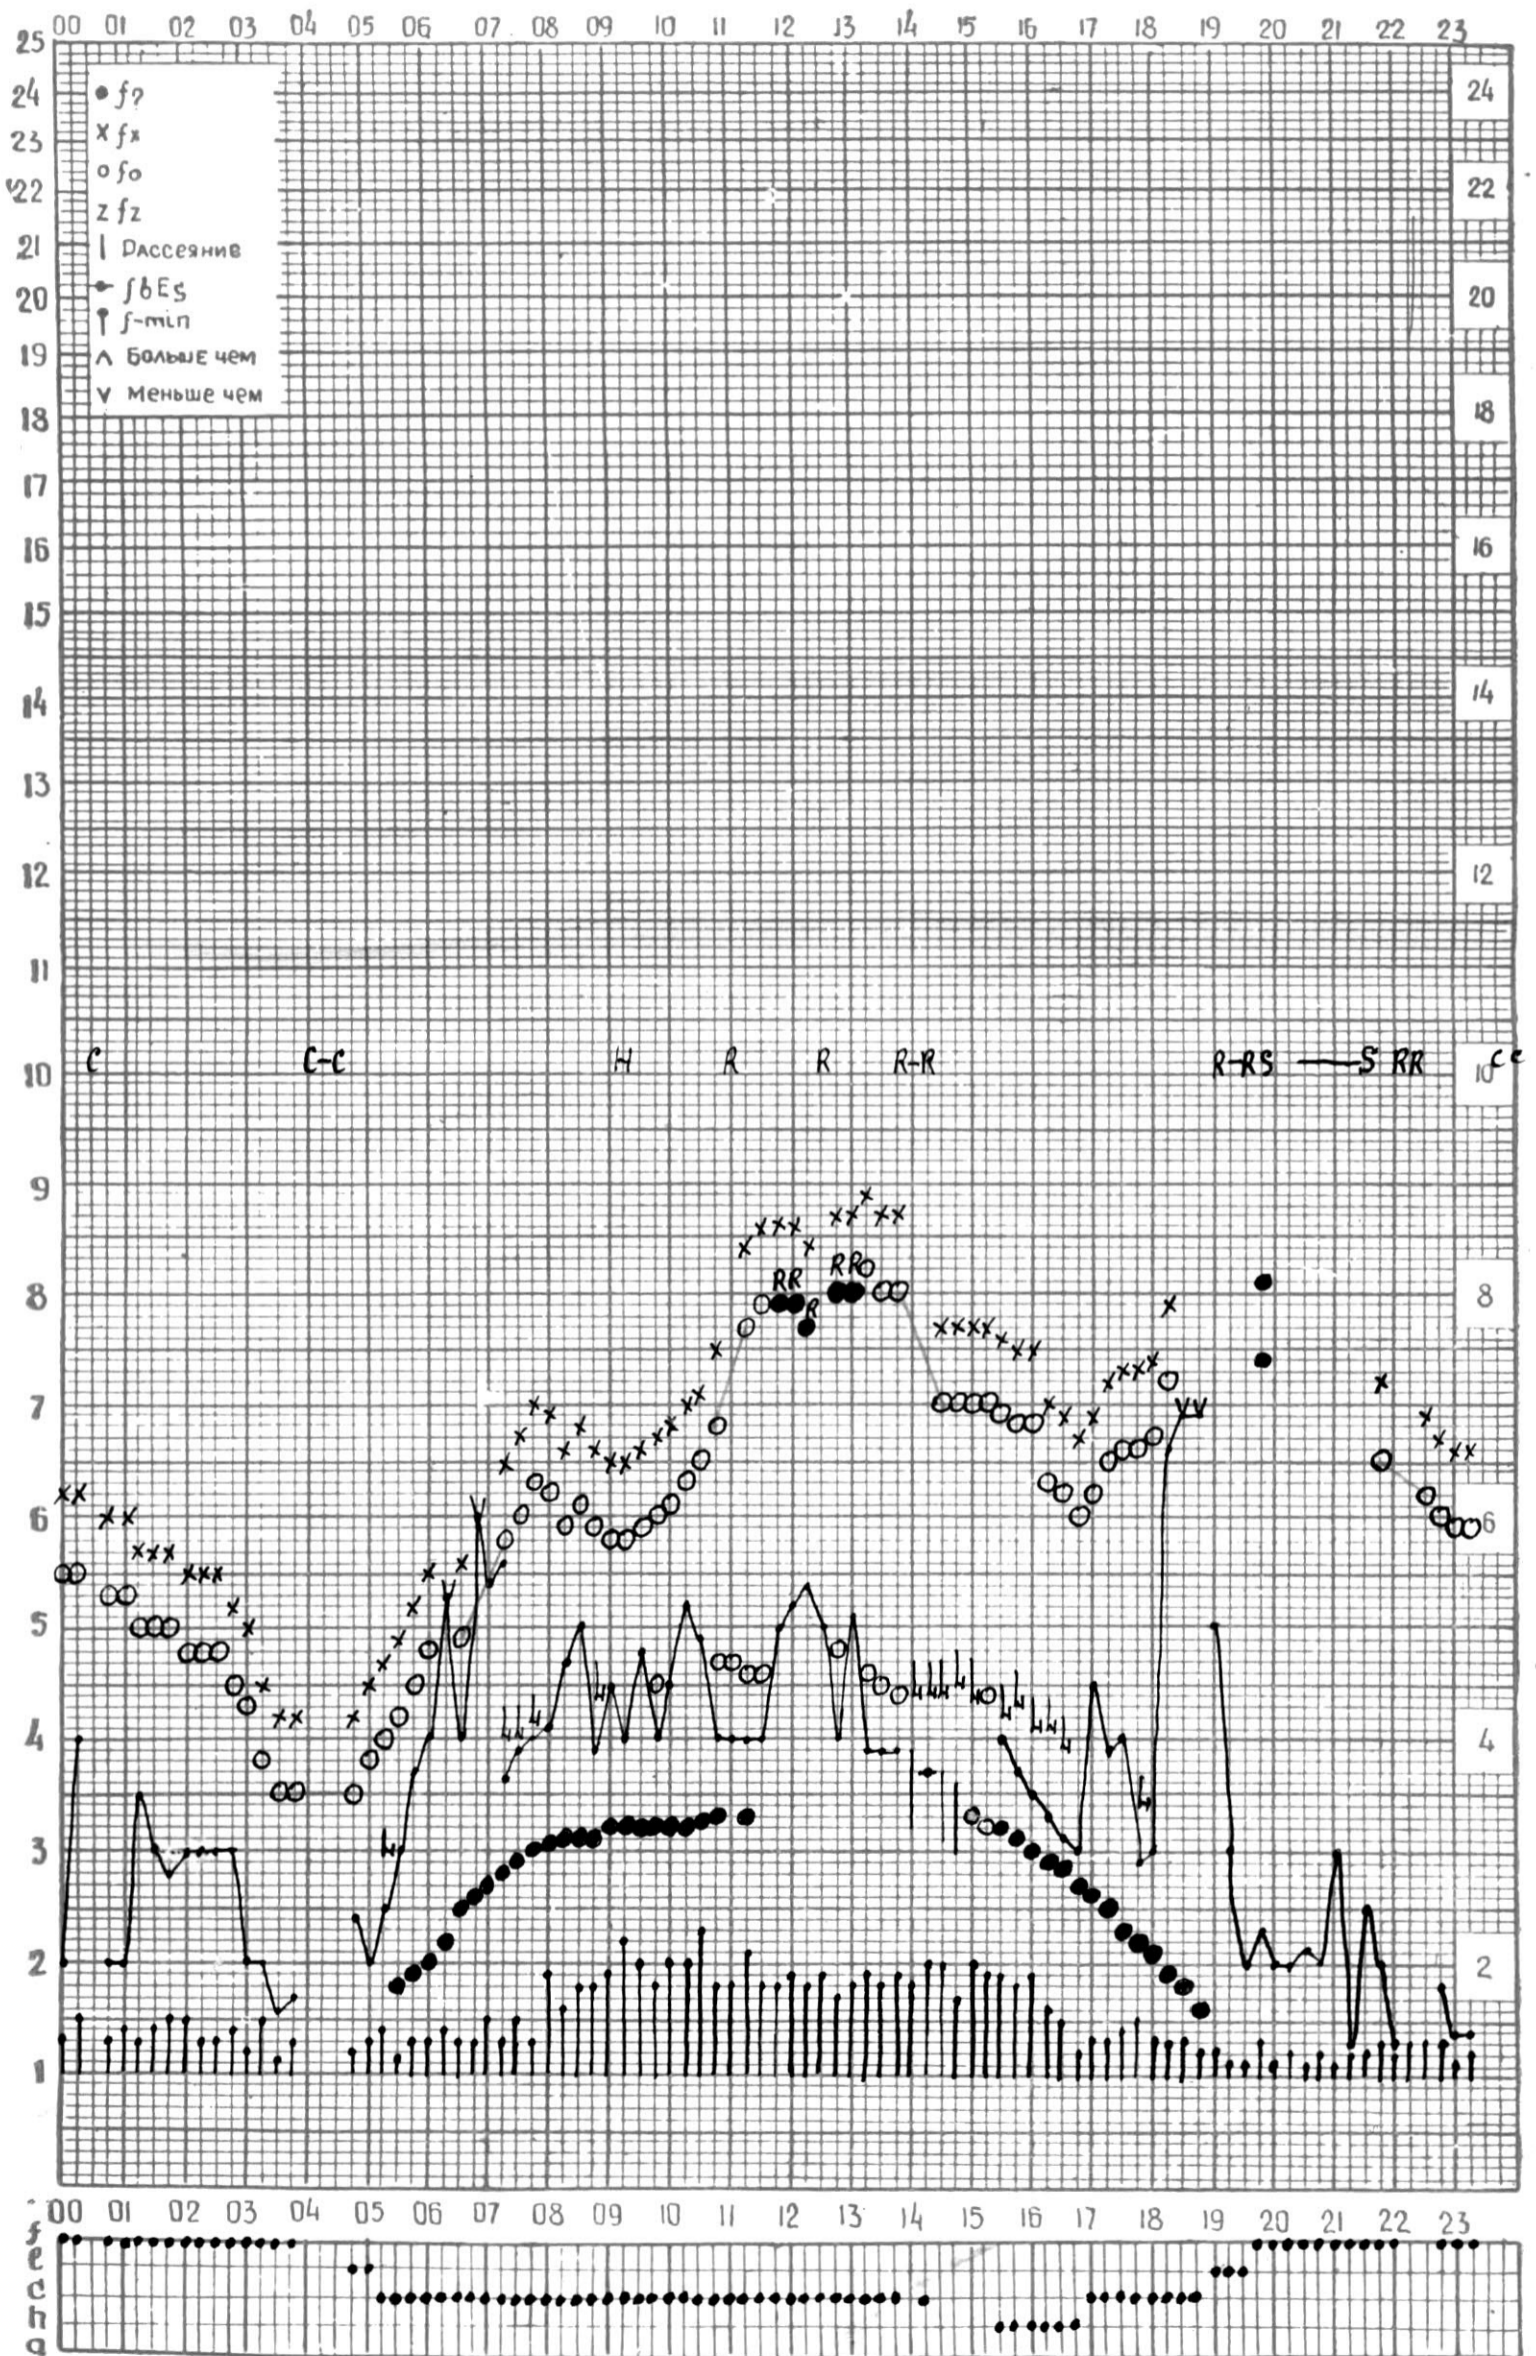

МЕЖДУНАРОДНЫЙ ГОД

АКТИВНОГО СОЛНЦА

ВРЕМЯ 45° E

станция Тбилиси I — график ионосферных данных, дата 1 МАЯ 1973Г

км отсчитано БАРЯМИШВИЛИ

МЕЖДУНАРОДНЫЙ ГОД

АКТИВНОГО СОЛНЦА

ВРЕМЯ 45° E

ВРЕМЯ 45° E

станция Тбилиси I — график ионосферных данных, дата 4 МАЯ 1973 г

МЕЖДУНАРОДНЫЙ ГОД

АКТИВНОГО СОЛНЦА

ВРЕМЯ 45° E

станция Тбилиси f — график ионосферных данных, дата 7 МАЯ 1973 г

МЕЖДУНАРОДНЫЙ ГОД

АКТИВНОГО СОЛНЦА

ВРЕМЯ 45° Е

станция Тбилиси I — график ионосферных данных, дата 8 МАЯ 1973г

МЕЖДУНАРОДНЫЙ ГОД

АКТИВНОГО СОЛНЦА

ВРЕМЯ 45° Е

станция Тбилиси I — график ионосферных данных, дата 10 МАЯ 1973г

кѐм отсчитано КЕНКЕБАШВИЛИ

МЕЖДУНАРОДНЫЙ ГОД

АКТИВНОГО СОЛНЦА

ВРЕМЯ 45° E

станция Тбилиси I — график ионосферных данных, дата 19 МАЯ 1973Г

МЕЖДУНАРОДНЫЙ ГОД

АКТИВНОГО СОЛНЦА

ВРЕМЯ 45° E

станция Тбилиси I — график ионосферных данных, дата 20 МАЯ 1973г