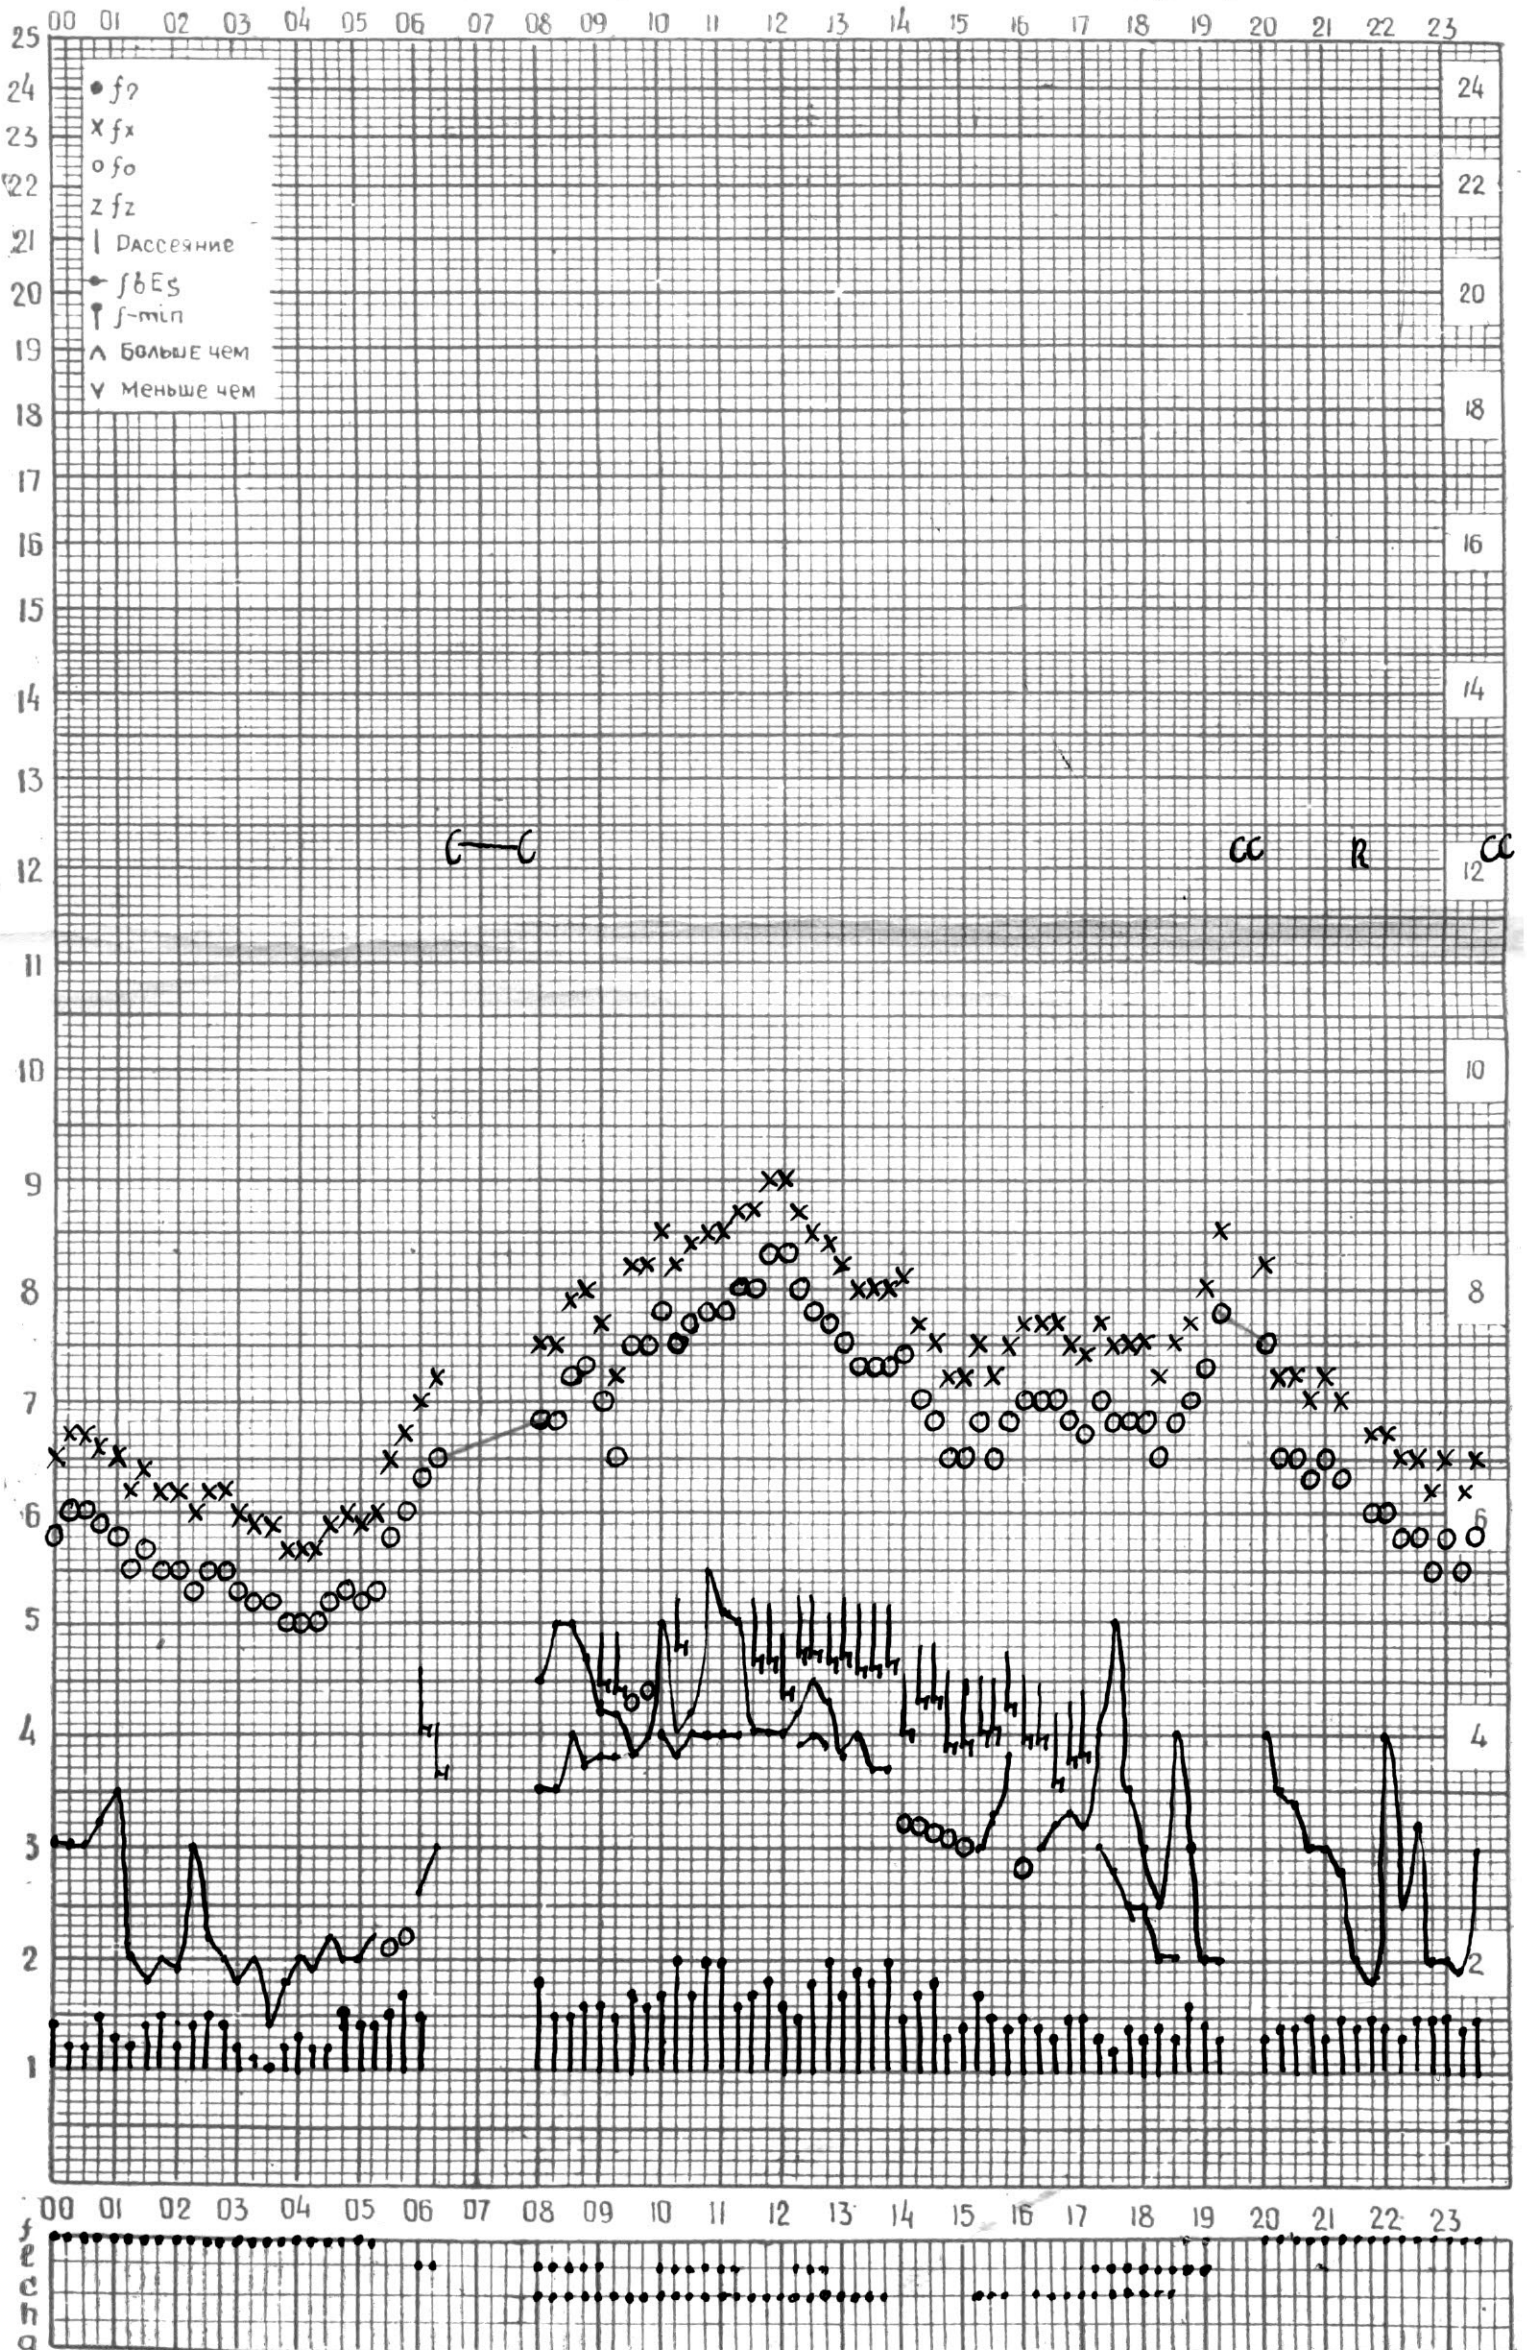

МЕЖДУНАРОДНЫЙ ГОД СПОКОЙНОГО СОЛНЦА

ВРЕМЯ 45° E

станция Тбилиси f—график ионосферных данных дата 27 МАЯ 1973Г