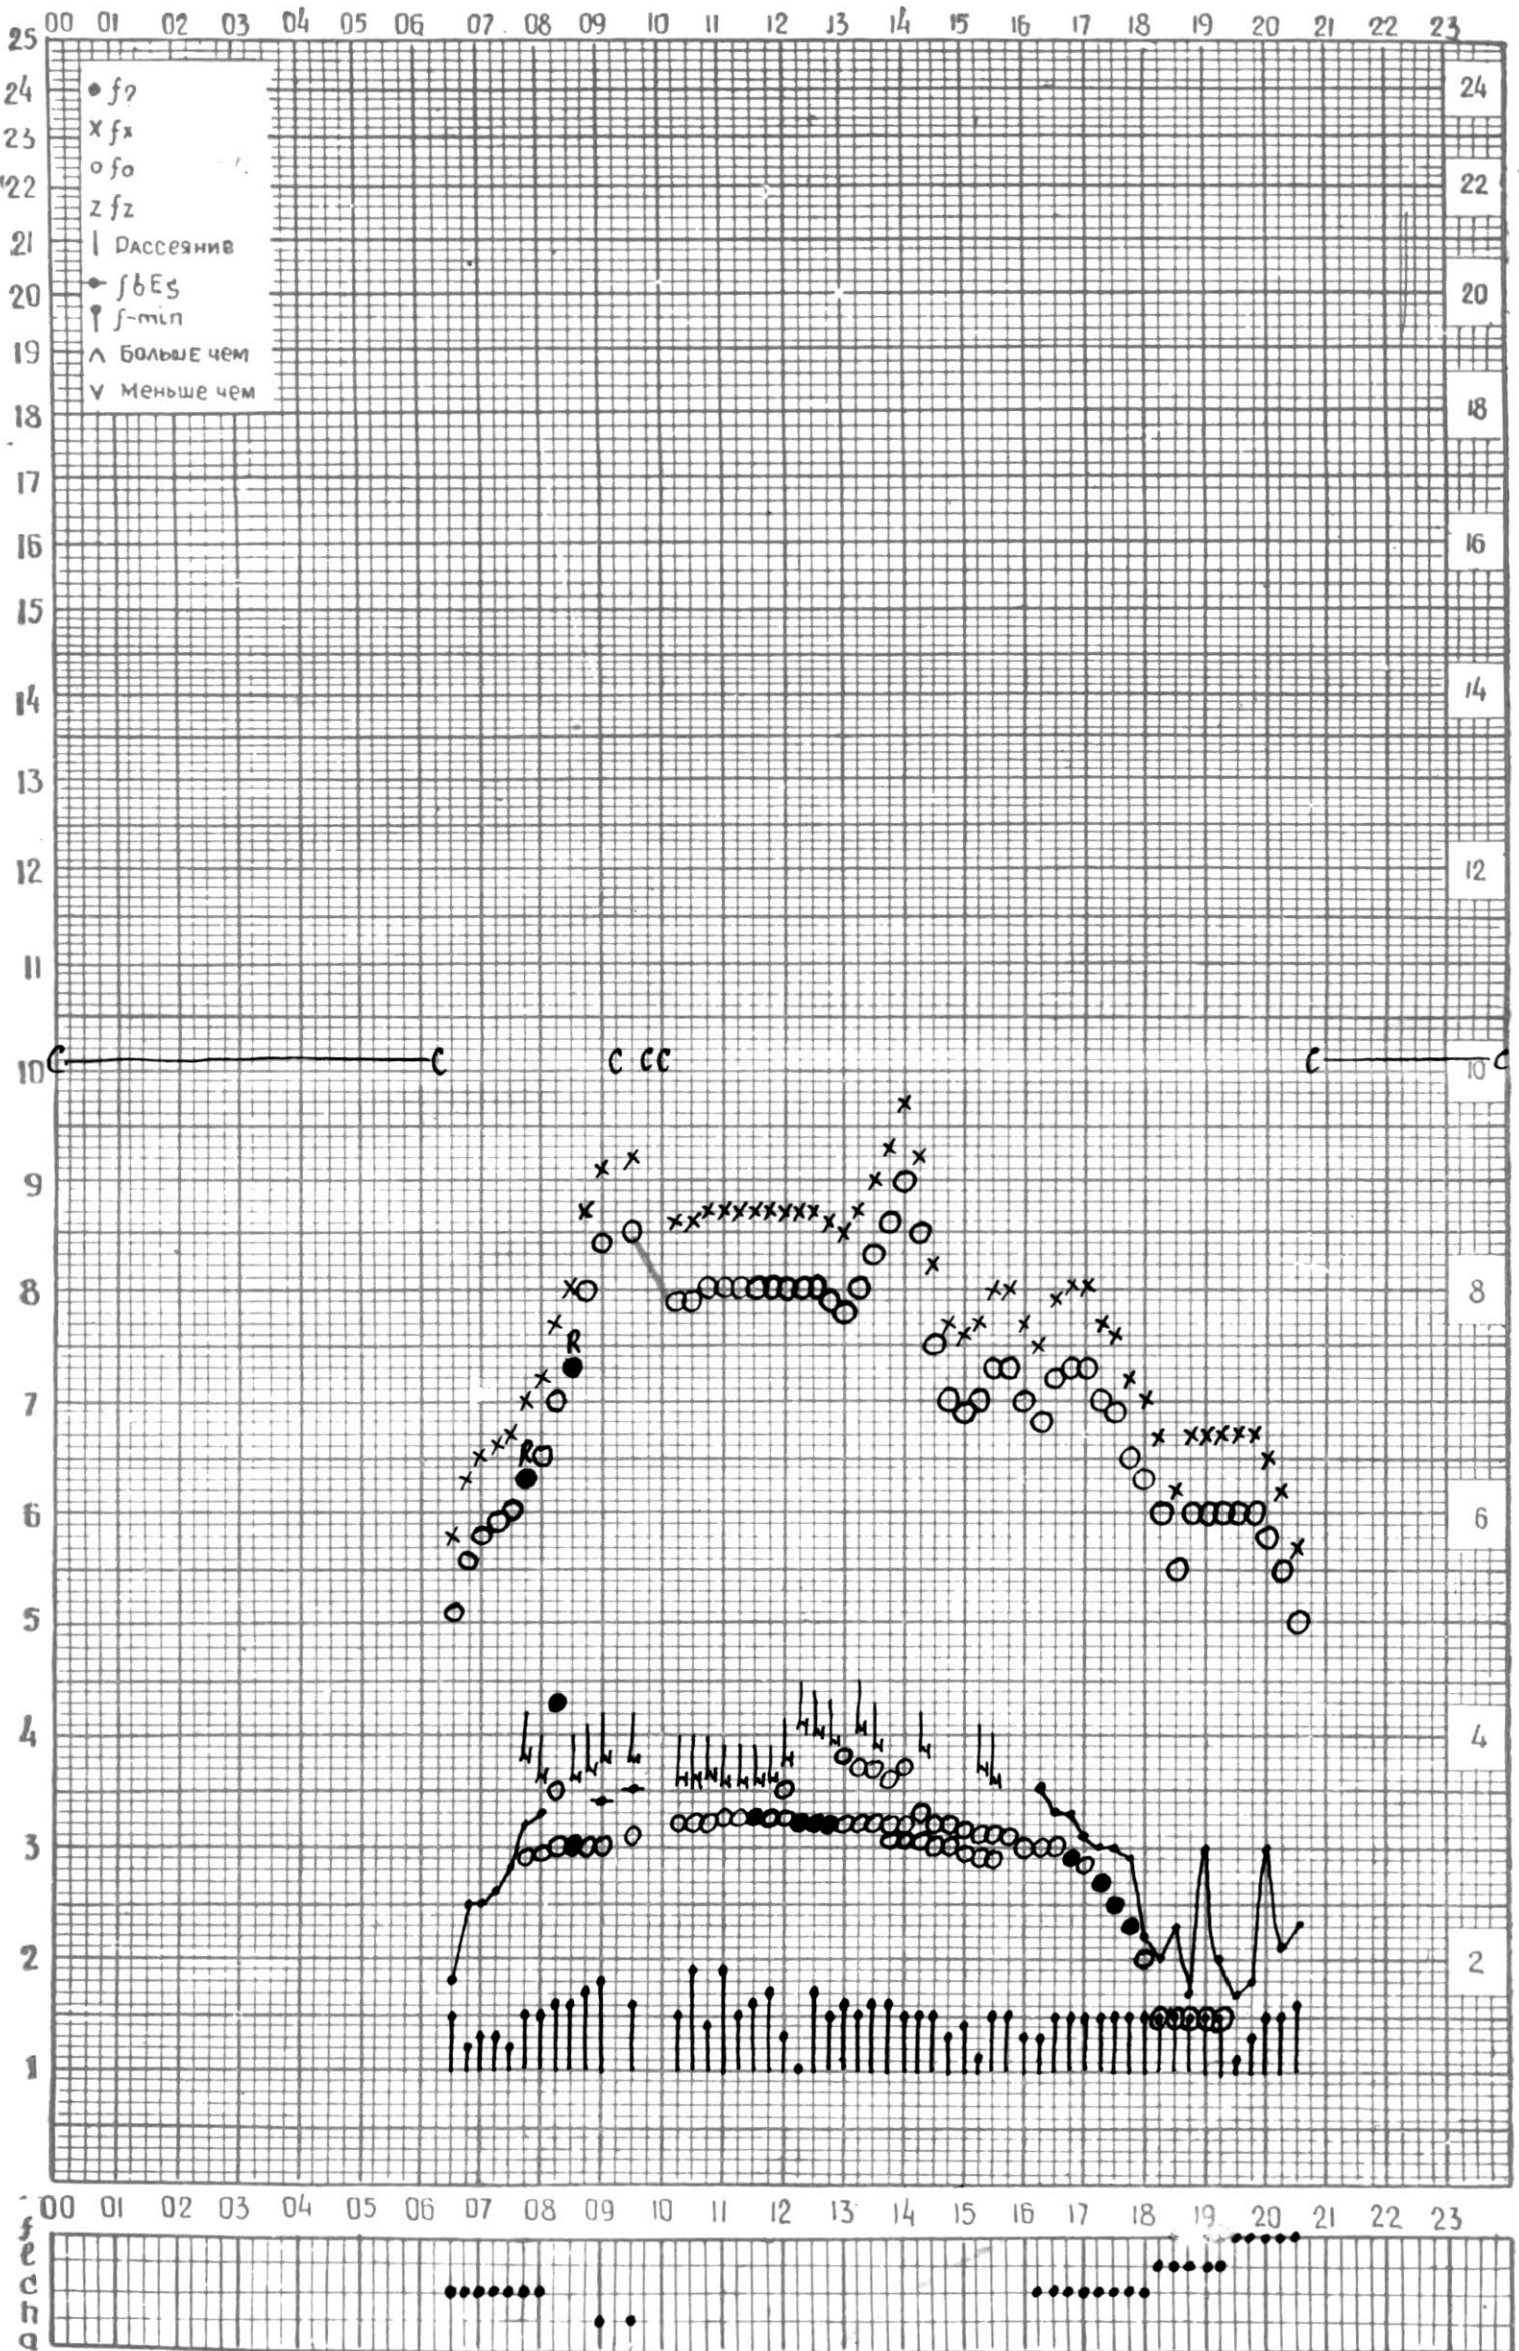

МЕЖДУНАРОДНЫЙ ГОД

АКТИВНОГО СОЛНЦА

ВРЕМЯ 45° E

станция Тбилиси I — график ионосферных данных, дата 1 АПРЕЛЯ 1973 Г

КЭМ ОТСЧИТАНО ЦИКЛАУРИ

МЕЖДУНАРОДНЫЙ ГОД

АКТИВНОГО СОЛНЦА

ВРЕМЯ 45° E

станция Тбилиси i — график ионосферных данных, дата 2 АПРЕЛЯ 1973Г

КЭМ ОТСЧИТАНО АБУАЛШВИЛИ

МЕЖДУНАРОДНЫЙ ГОД

АКТИВНОГО СОЛНЦА

ВРЕМЯ 45° E

станция Тбилиси I — график ионосферных данных, дата 3 АПРЕЛЯ 1973Г

ВРЕМЯ 45° E

станция Тбилиси I — график ионосферных данных, дата 17 АПРЕЛЯ 1973 Г

КЭМ ОТСЧИТАНО ЦИКЛАУРИ

МЕЖДУНАРОДНЫЙ ГОД

АКТИВНОГО СОЛНЦА

ВРЕМЯ 45° E

станция Тбилиси i — график ионосферных данных, дата 18 АПРЕЛЯ 1973Г

кэм отсчитано АБУАШВИЛИ

МЕЖДУНАРОДНЫЙ ГОД

АКТИВНОГО СОЛНЦА

ВРЕМЯ 45° E

станция Тбилиси I — график ионосферных данных, дата 19 АПРЕЛЯ 1973Г

МЕЖДУНАРОДНЫЙ ГОД  
 АКТИВНОГО СОЛНЦА

ВРЕМЯ 45° E

станция Тбилиси I — график ионосферных данных, дата 20 АПРЕЛЯ 1973Г