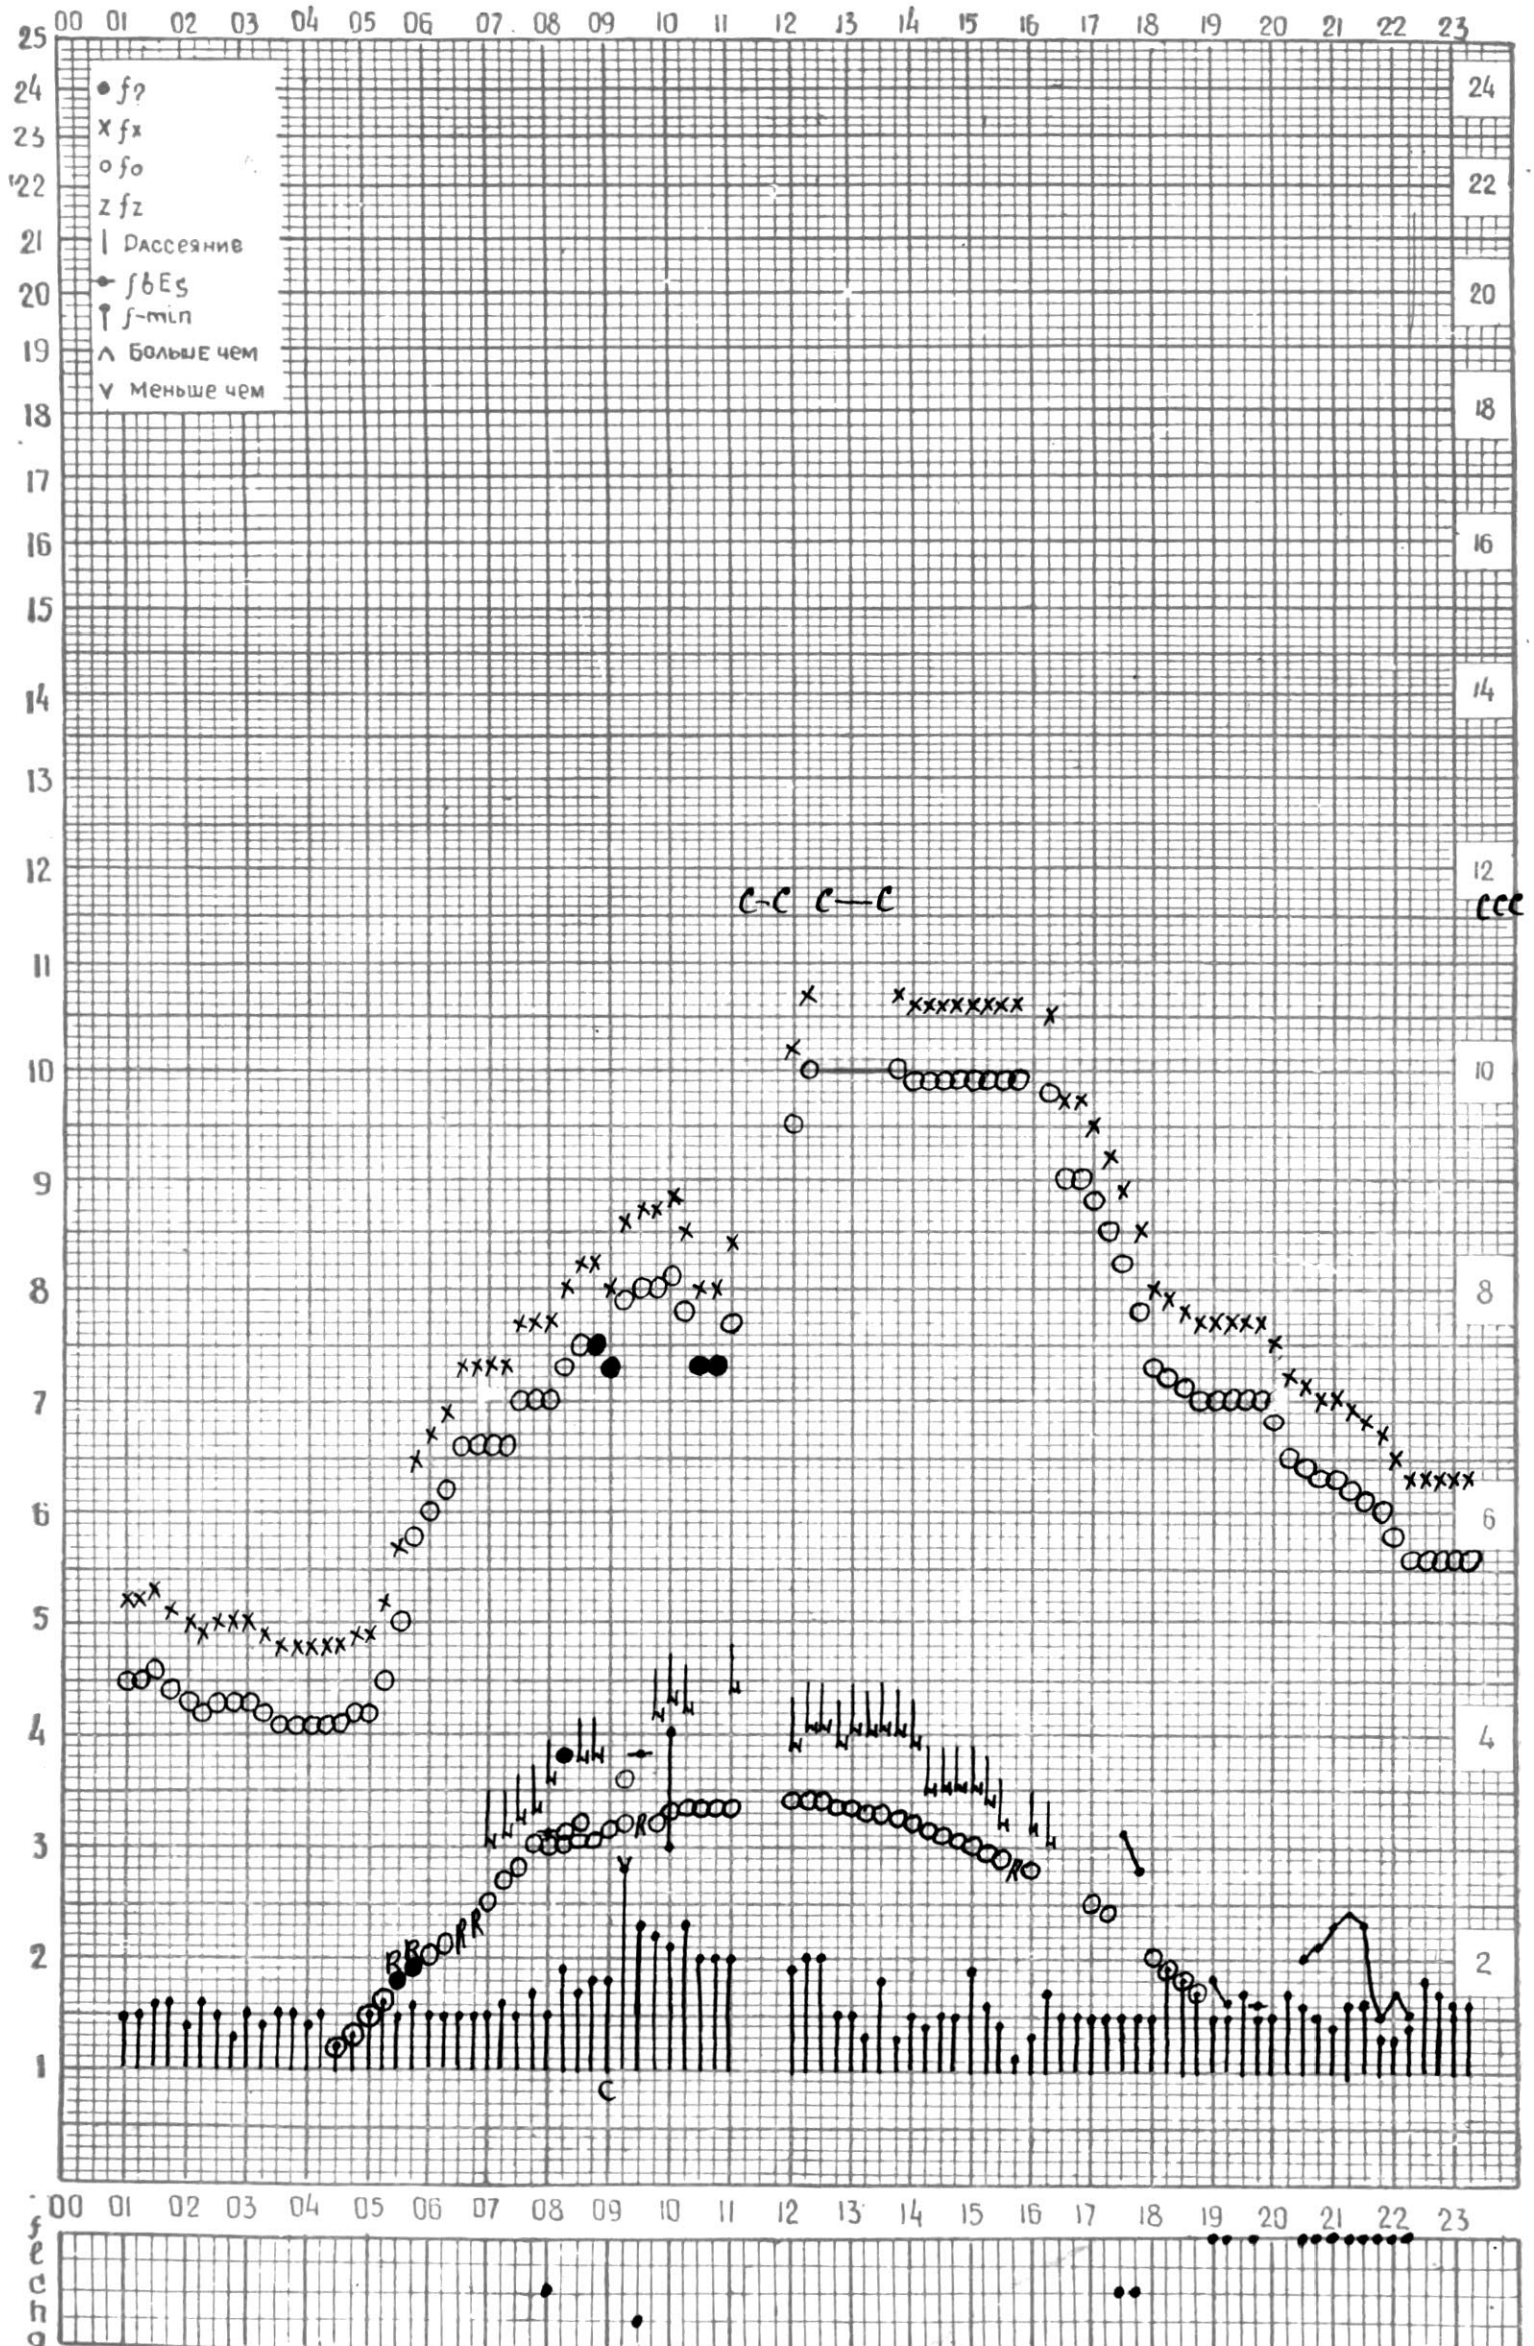

МЕЖДУНАРОДНЫЙ ГОД

АКТИВНОГО СОЛНЦА

ВРЕМЯ 45° E

станция Тбилиси I — график ионосферных данных, дата 1 АПРЕЛЯ 1973 Г

КЭМ ОТСЧИТАНО ЦИКЛАУРИ

МЕЖДУНАРОДНЫЙ ГОД

АКТИВНОГО СОЛНЦА

ВРЕМЯ 45° E

станция Тбилиси i — график ионосферных данных, дата 2 АПРЕЛЯ 1973Г

КЭМ ОТСЧИТАНО АБУАЛШВИЛИ

МЕЖДУНАРОДНЫЙ ГОД

АКТИВНОГО СОЛНЦА

ВРЕМЯ 45° E

станция Тбилиси I — график ионосферных данных, дата 3 АПРЕЛЯ 1973Г

МЕЖДУНАРОДНЫЙ ГОД

АКТИВНОГО СОЛНЦА

ВРЕМЯ 45° E

станция Тбилиси i — график ионосферных данных, дата 4 АПРЕЛЯ 1973Г

МЕЖДУНАРОДНЫЙ ГОД

АКТИВНОГО СОЛНЦА

ВРЕМЯ 45° E

станция Тбилиси I — график ионосферных данных, дата 5 АПРЕЛЯ 1973Г

АКТИВНОГО СОЛНЦА

ВРЕМЯ 45° E

станция Тбилиси f — график ионосферных данных, дата 10 АПРЕЛЯ 1973Г

МЕЖДУНАРОДНЫЙ ГОД

АКТИВНОГО СОЛНЦА

ВРЕМЯ 45° Е

станция Тбилиси I — график ионосферных данных, дата 11 АПРЕЛЯ 1973Г