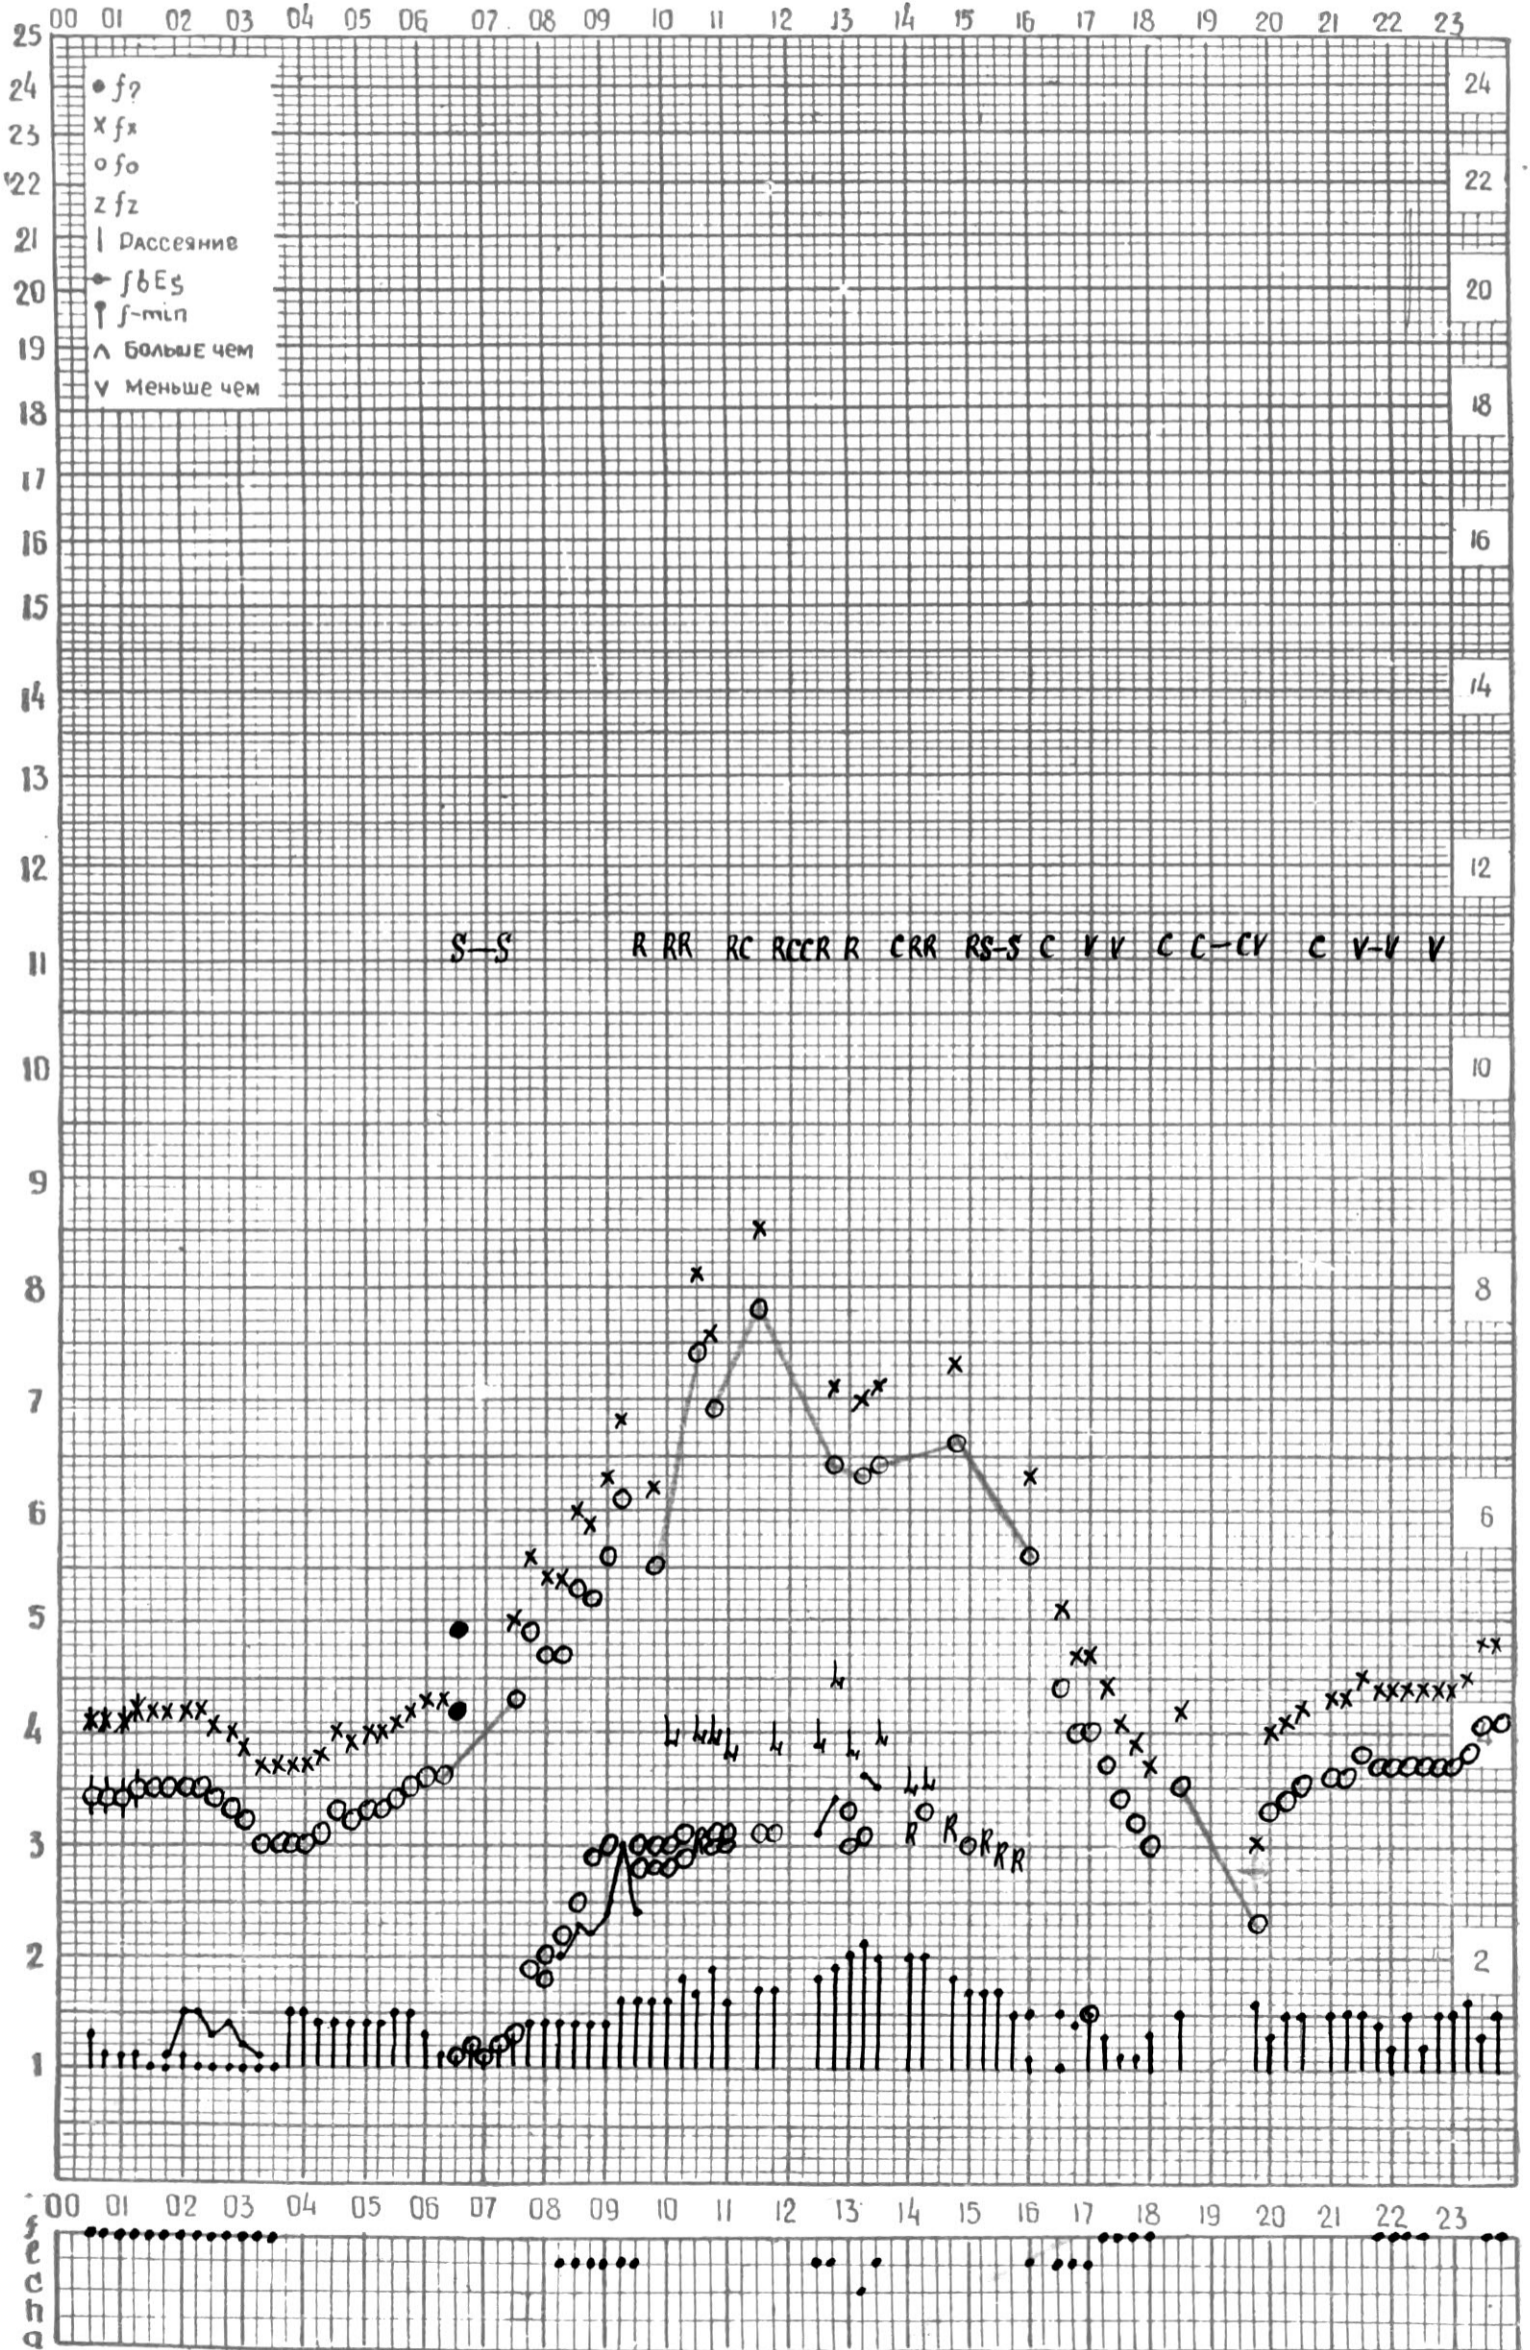

МЕЖДУНАРОДНЫЙ ГОД
АКТИВНОГО СОЛНЦА

ВРЕМЯ 45° Е

станция Тбилиси 1 — график ионосферных данных, дата 16 ЯНВАРЯ, 1973