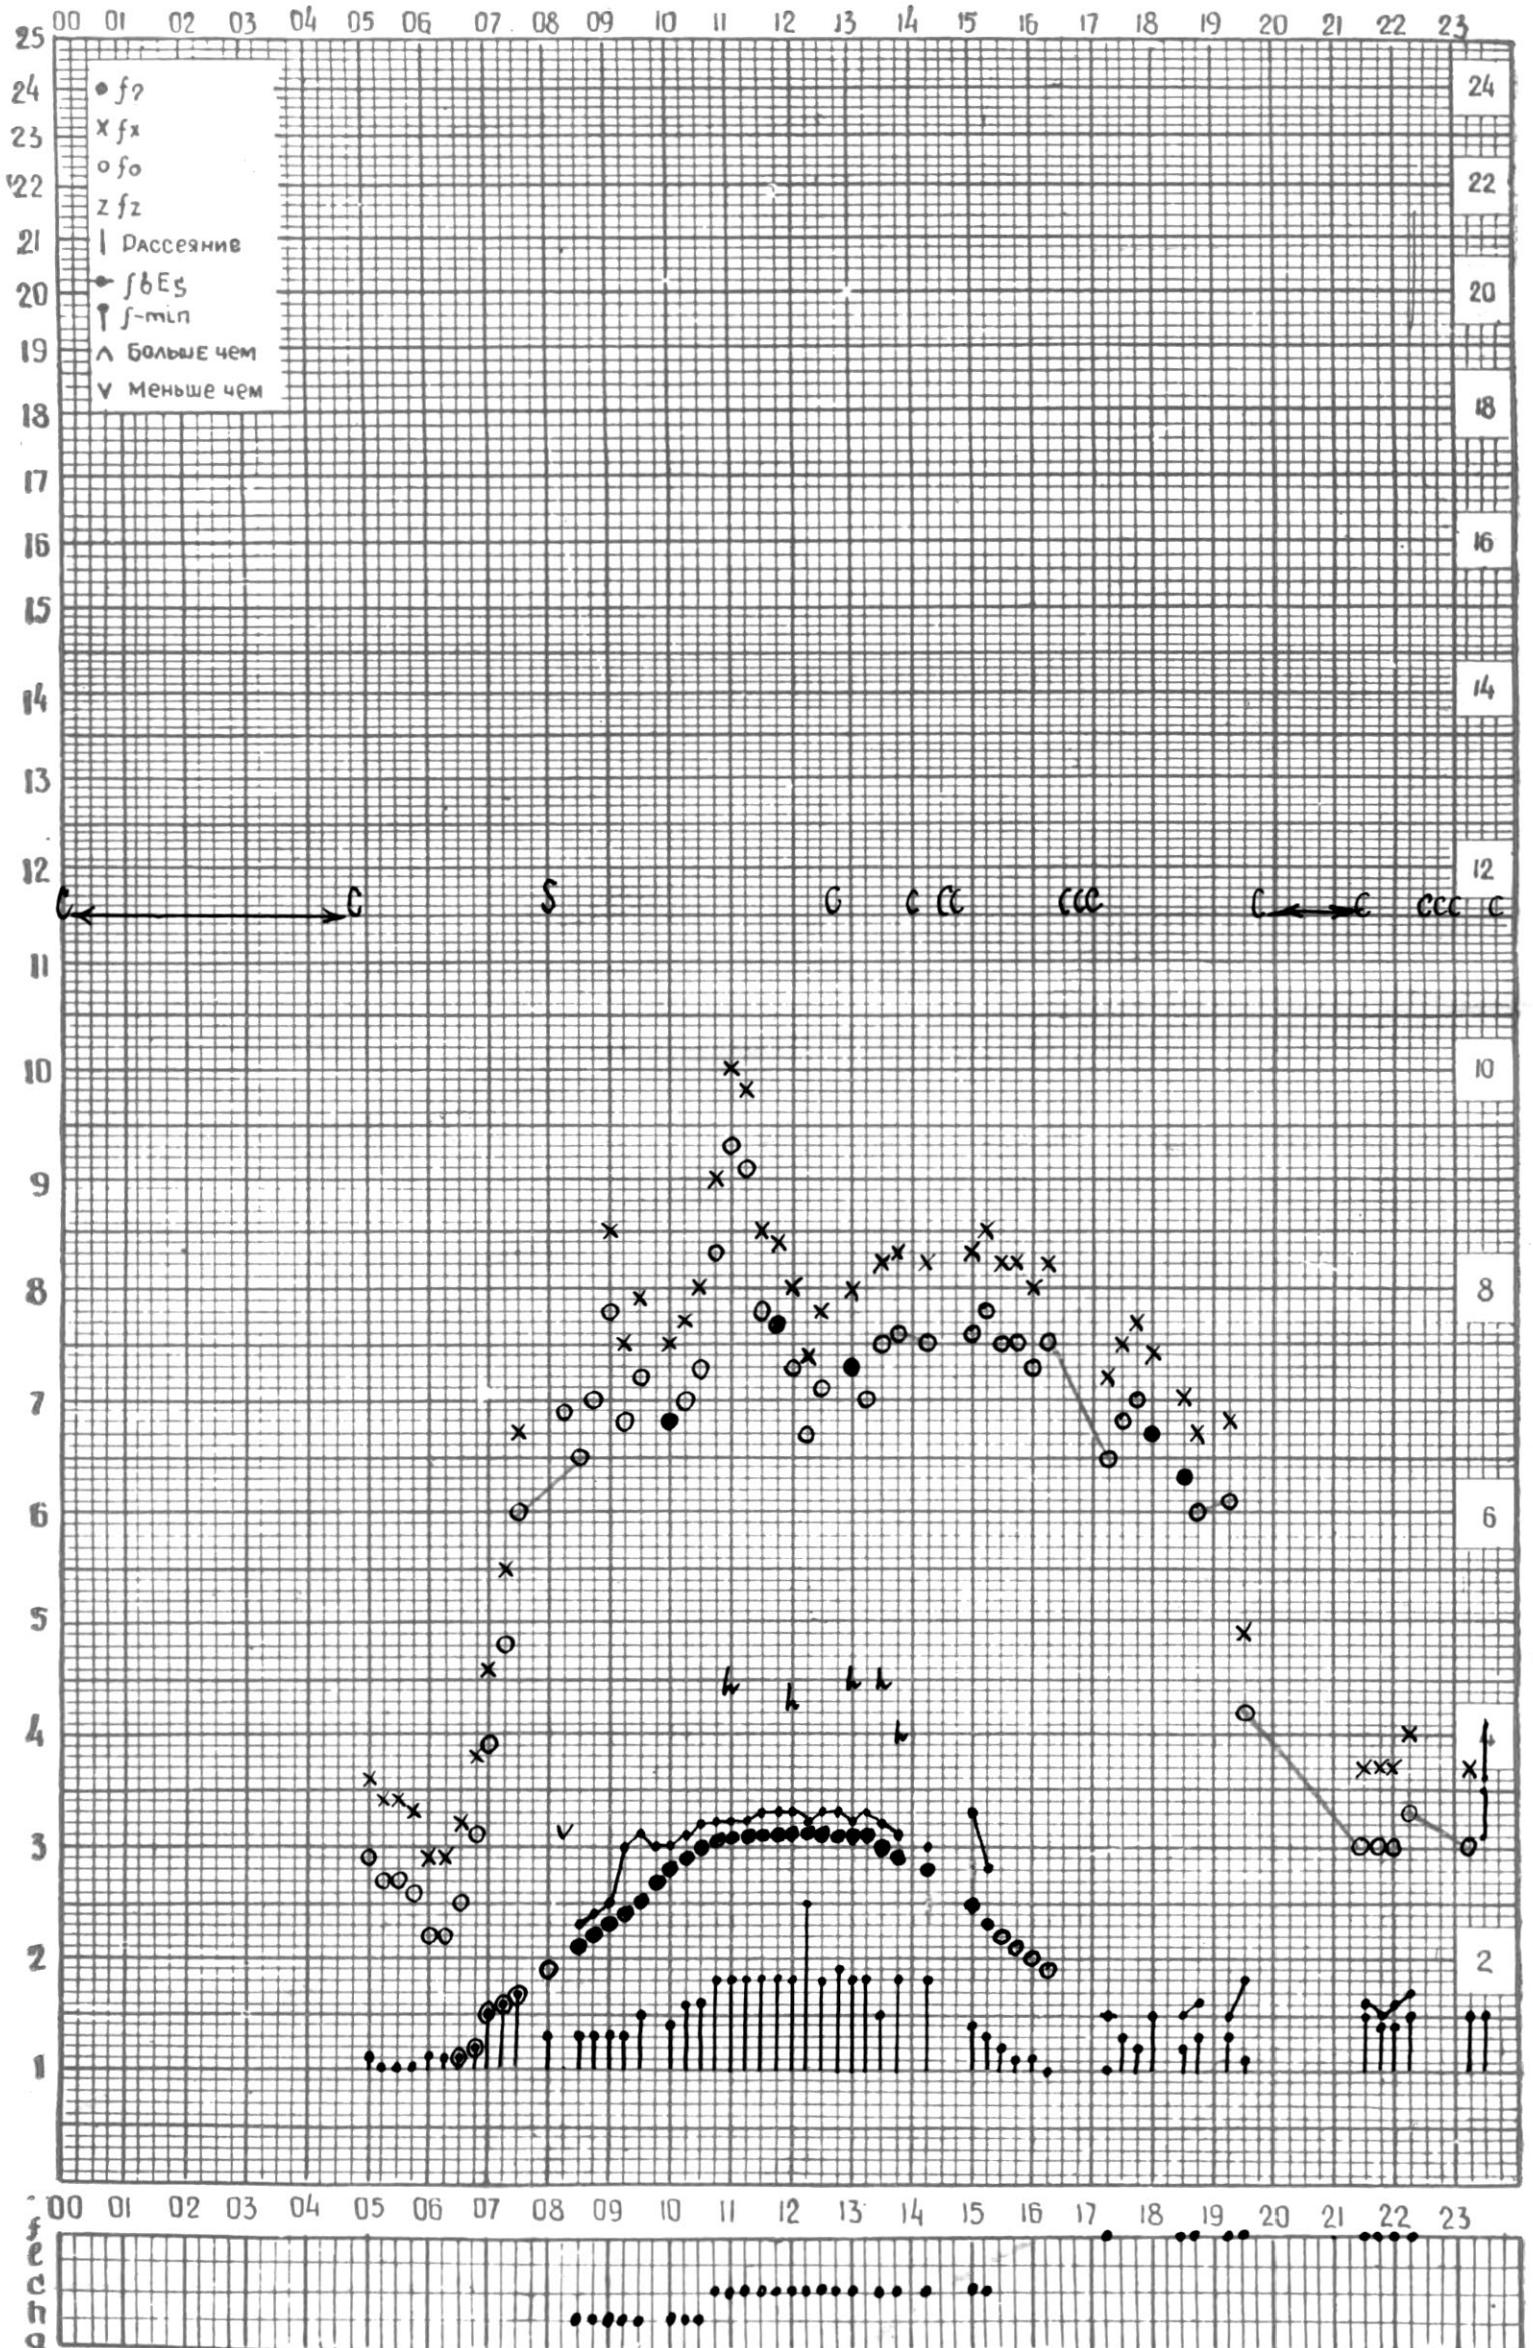

МЕЖДУНАРОДНЫЙ ГОД
АКТИВНОГО СОЛНЦА

ВРЕМЯ 45° E

станция Тбилиси i — график ионосферных данных, дата 26 ЯНВАРЯ, 1973

КЭМ ОТСЧИТАНО КЕНКЕБАШВИЛИ