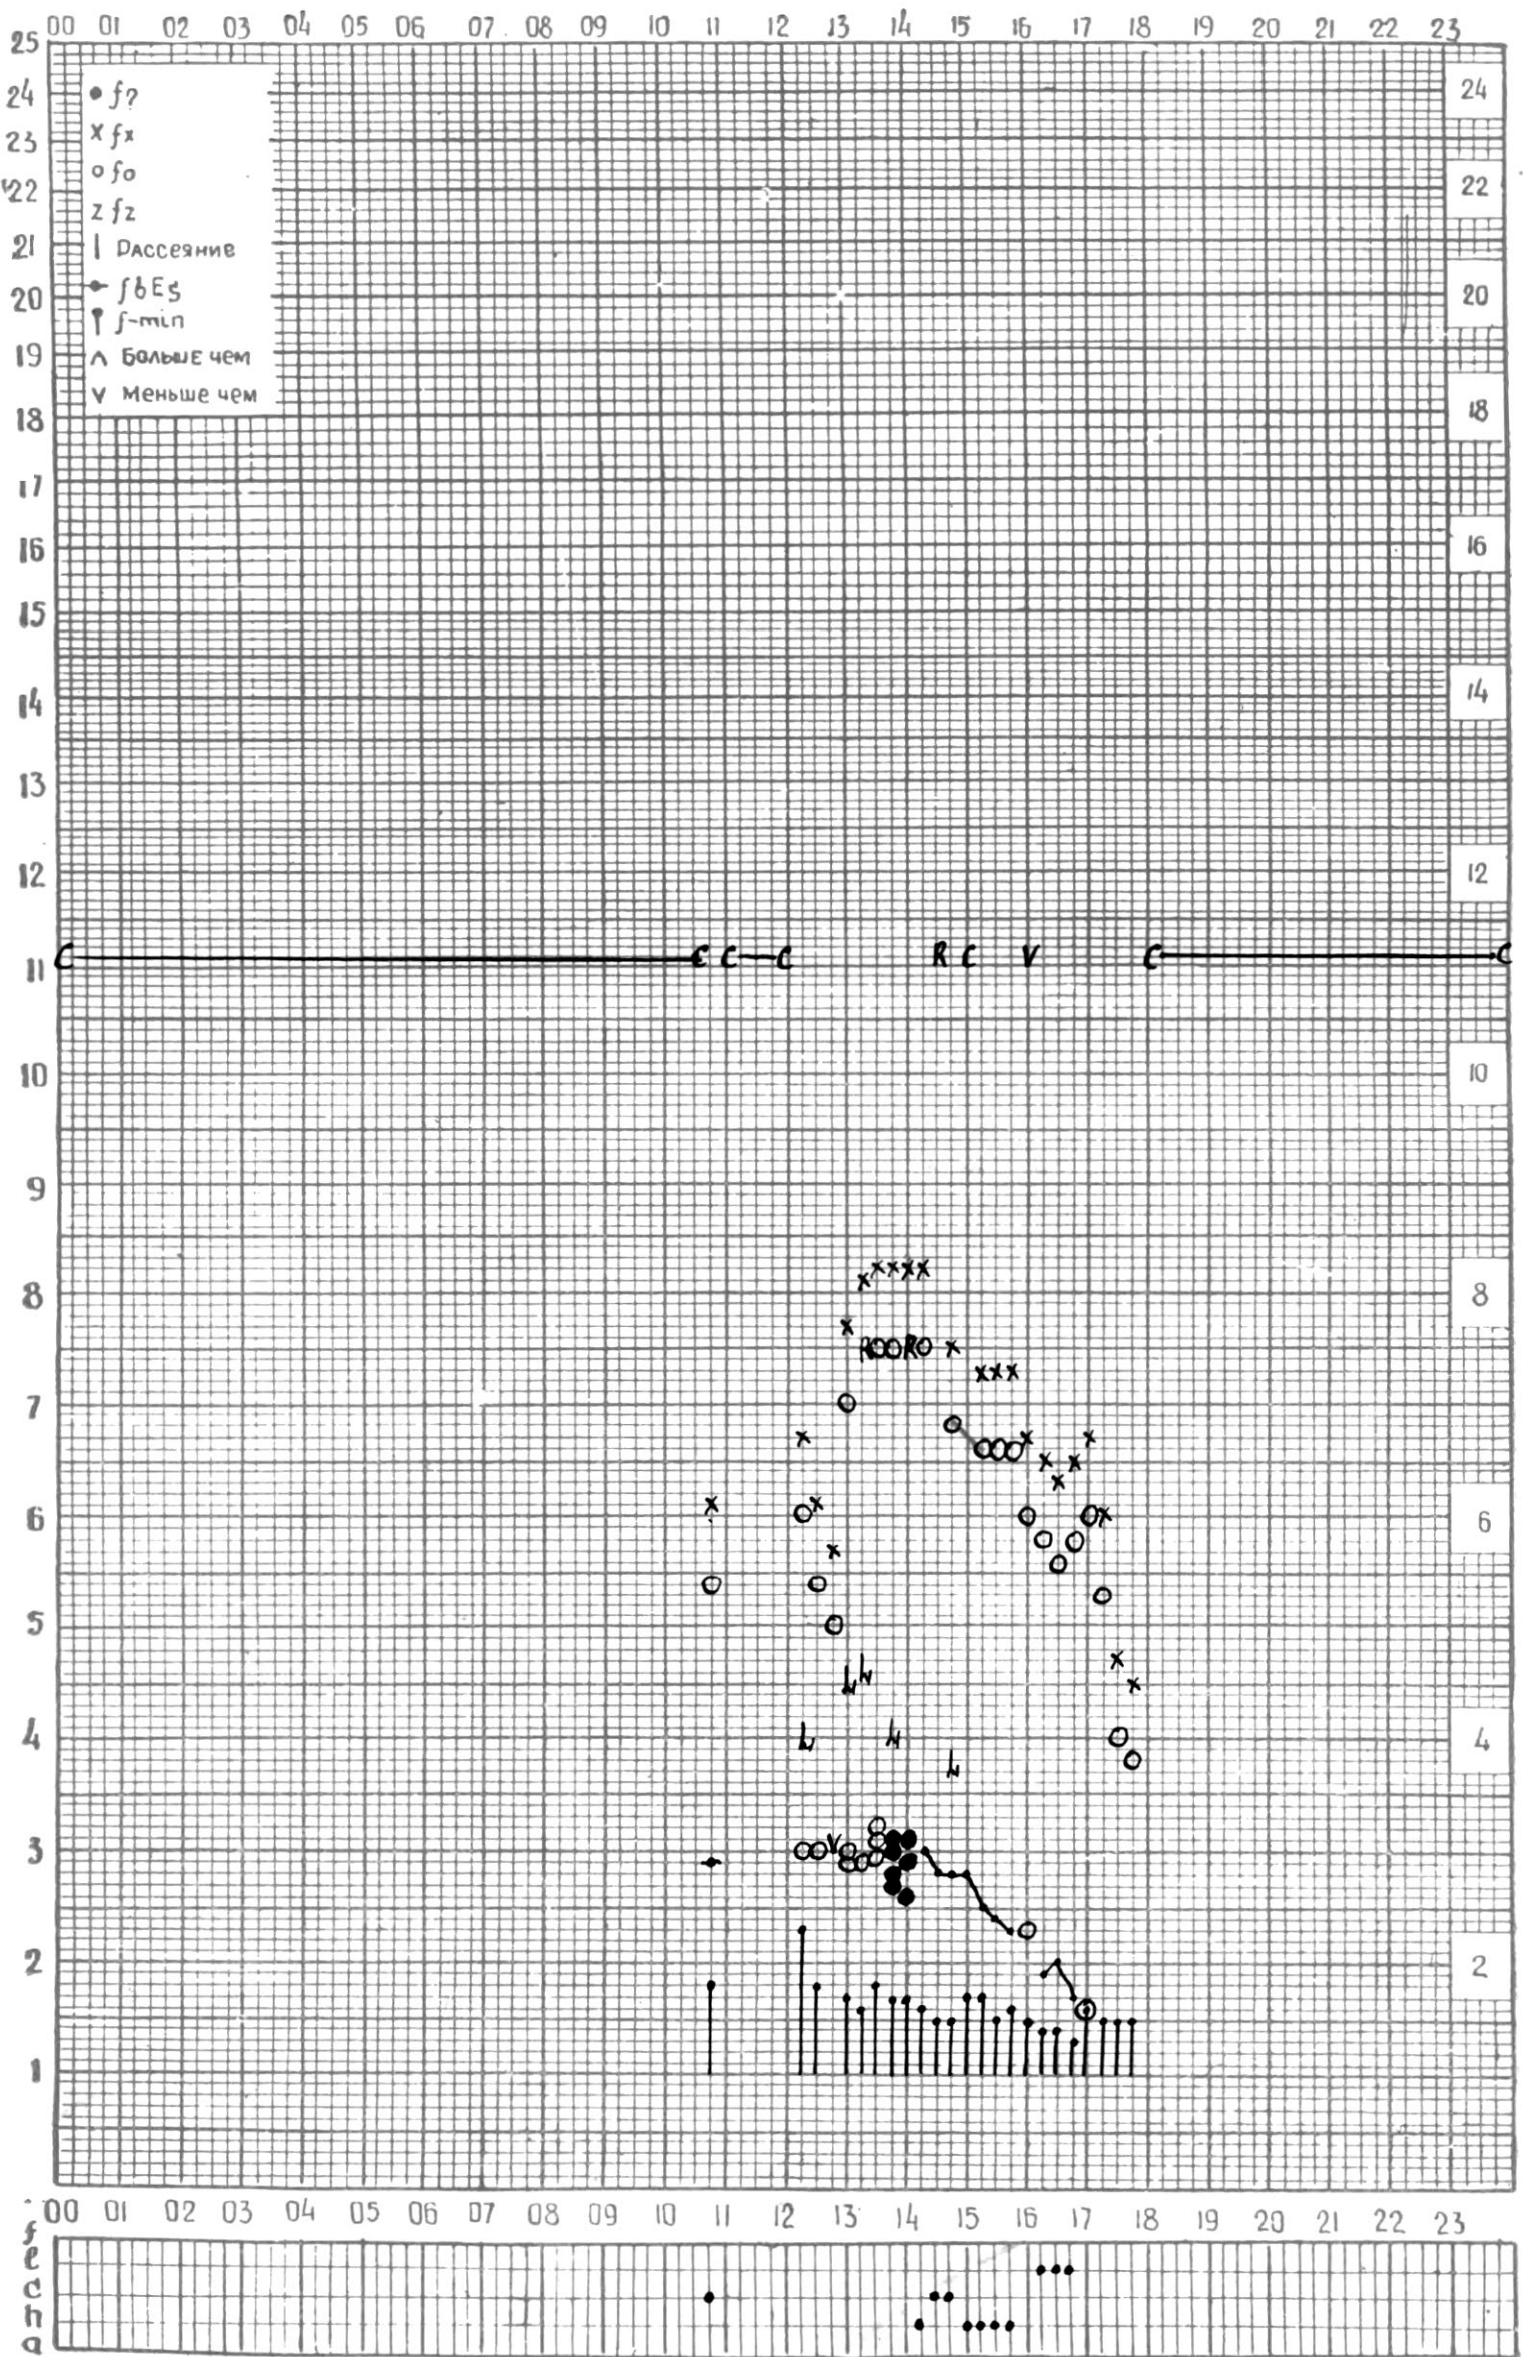

МЕЖДУНАРОДНЫЙ ГОД

АКТИВНОГО СОЛНЦА

ВРЕМЯ 45° E

станция Тбилиси I — график ионосферных данных, дата 7 ЯНВАРЯ, 1973

МЕЖДУНАРОДНЫЙ ГОД

АКТИВНОГО СОЛНЦА

ВРЕМЯ 45° E

станция Тбилиси 1 — график ионосферных данных, дата 8 ЯНВАРЯ, 1973

КЕМ ОТСЧИТАНО АБУАШВИЛИ

МЕЖДУНАРОДНЫЙ ГОД

АКТИВНОГО СОЛНЦА

ВРЕМЯ 45° E

станция Тбилиси i — график ионосферных данных, дата 9 ЯНВАРЯ, 1973

КЭМ ОТСЧИТАНО БАРАМИШВИЛИ

МЕЖДУНАРОДНЫЙ ГОД

АКТИВНОГО СОЛНЦА

ВРЕМЯ 45° E

станция Тбилиси I — график ионосферных данных, дата 10 ЯНВАРЯ, 1973

КЭМ ОТСЧИТАНО КЕНКЕБАШВИЛИ

МЕЖДУНАРОДНЫЙ ГОД

АКТИВНОГО СОЛНЦА

ВРЕМЯ 45° E

станция Тбилиси I — график ионосферных данных, дата 11 ЯНВАРЯ, 1973

МЕЖДУНАРОДНЫЙ ГОД  
АКТИВНОГО СОЛНЦА

ВРЕМЯ 45° E

станция Тбилиси I — график ионосферных данных, дата 12 ЯНВАРЯ, 1973

КЕМ ОТСЧИТАНО АБУАШВИЛИ

МЕЖДУНАРОДНЫЙ ГОД

АКТИВНОГО СОЛНЦА

ВРЕМЯ 45° Е

станция Тбилиси I — график ионосферных данных, дата 15 ЯНВАРЯ, 1973