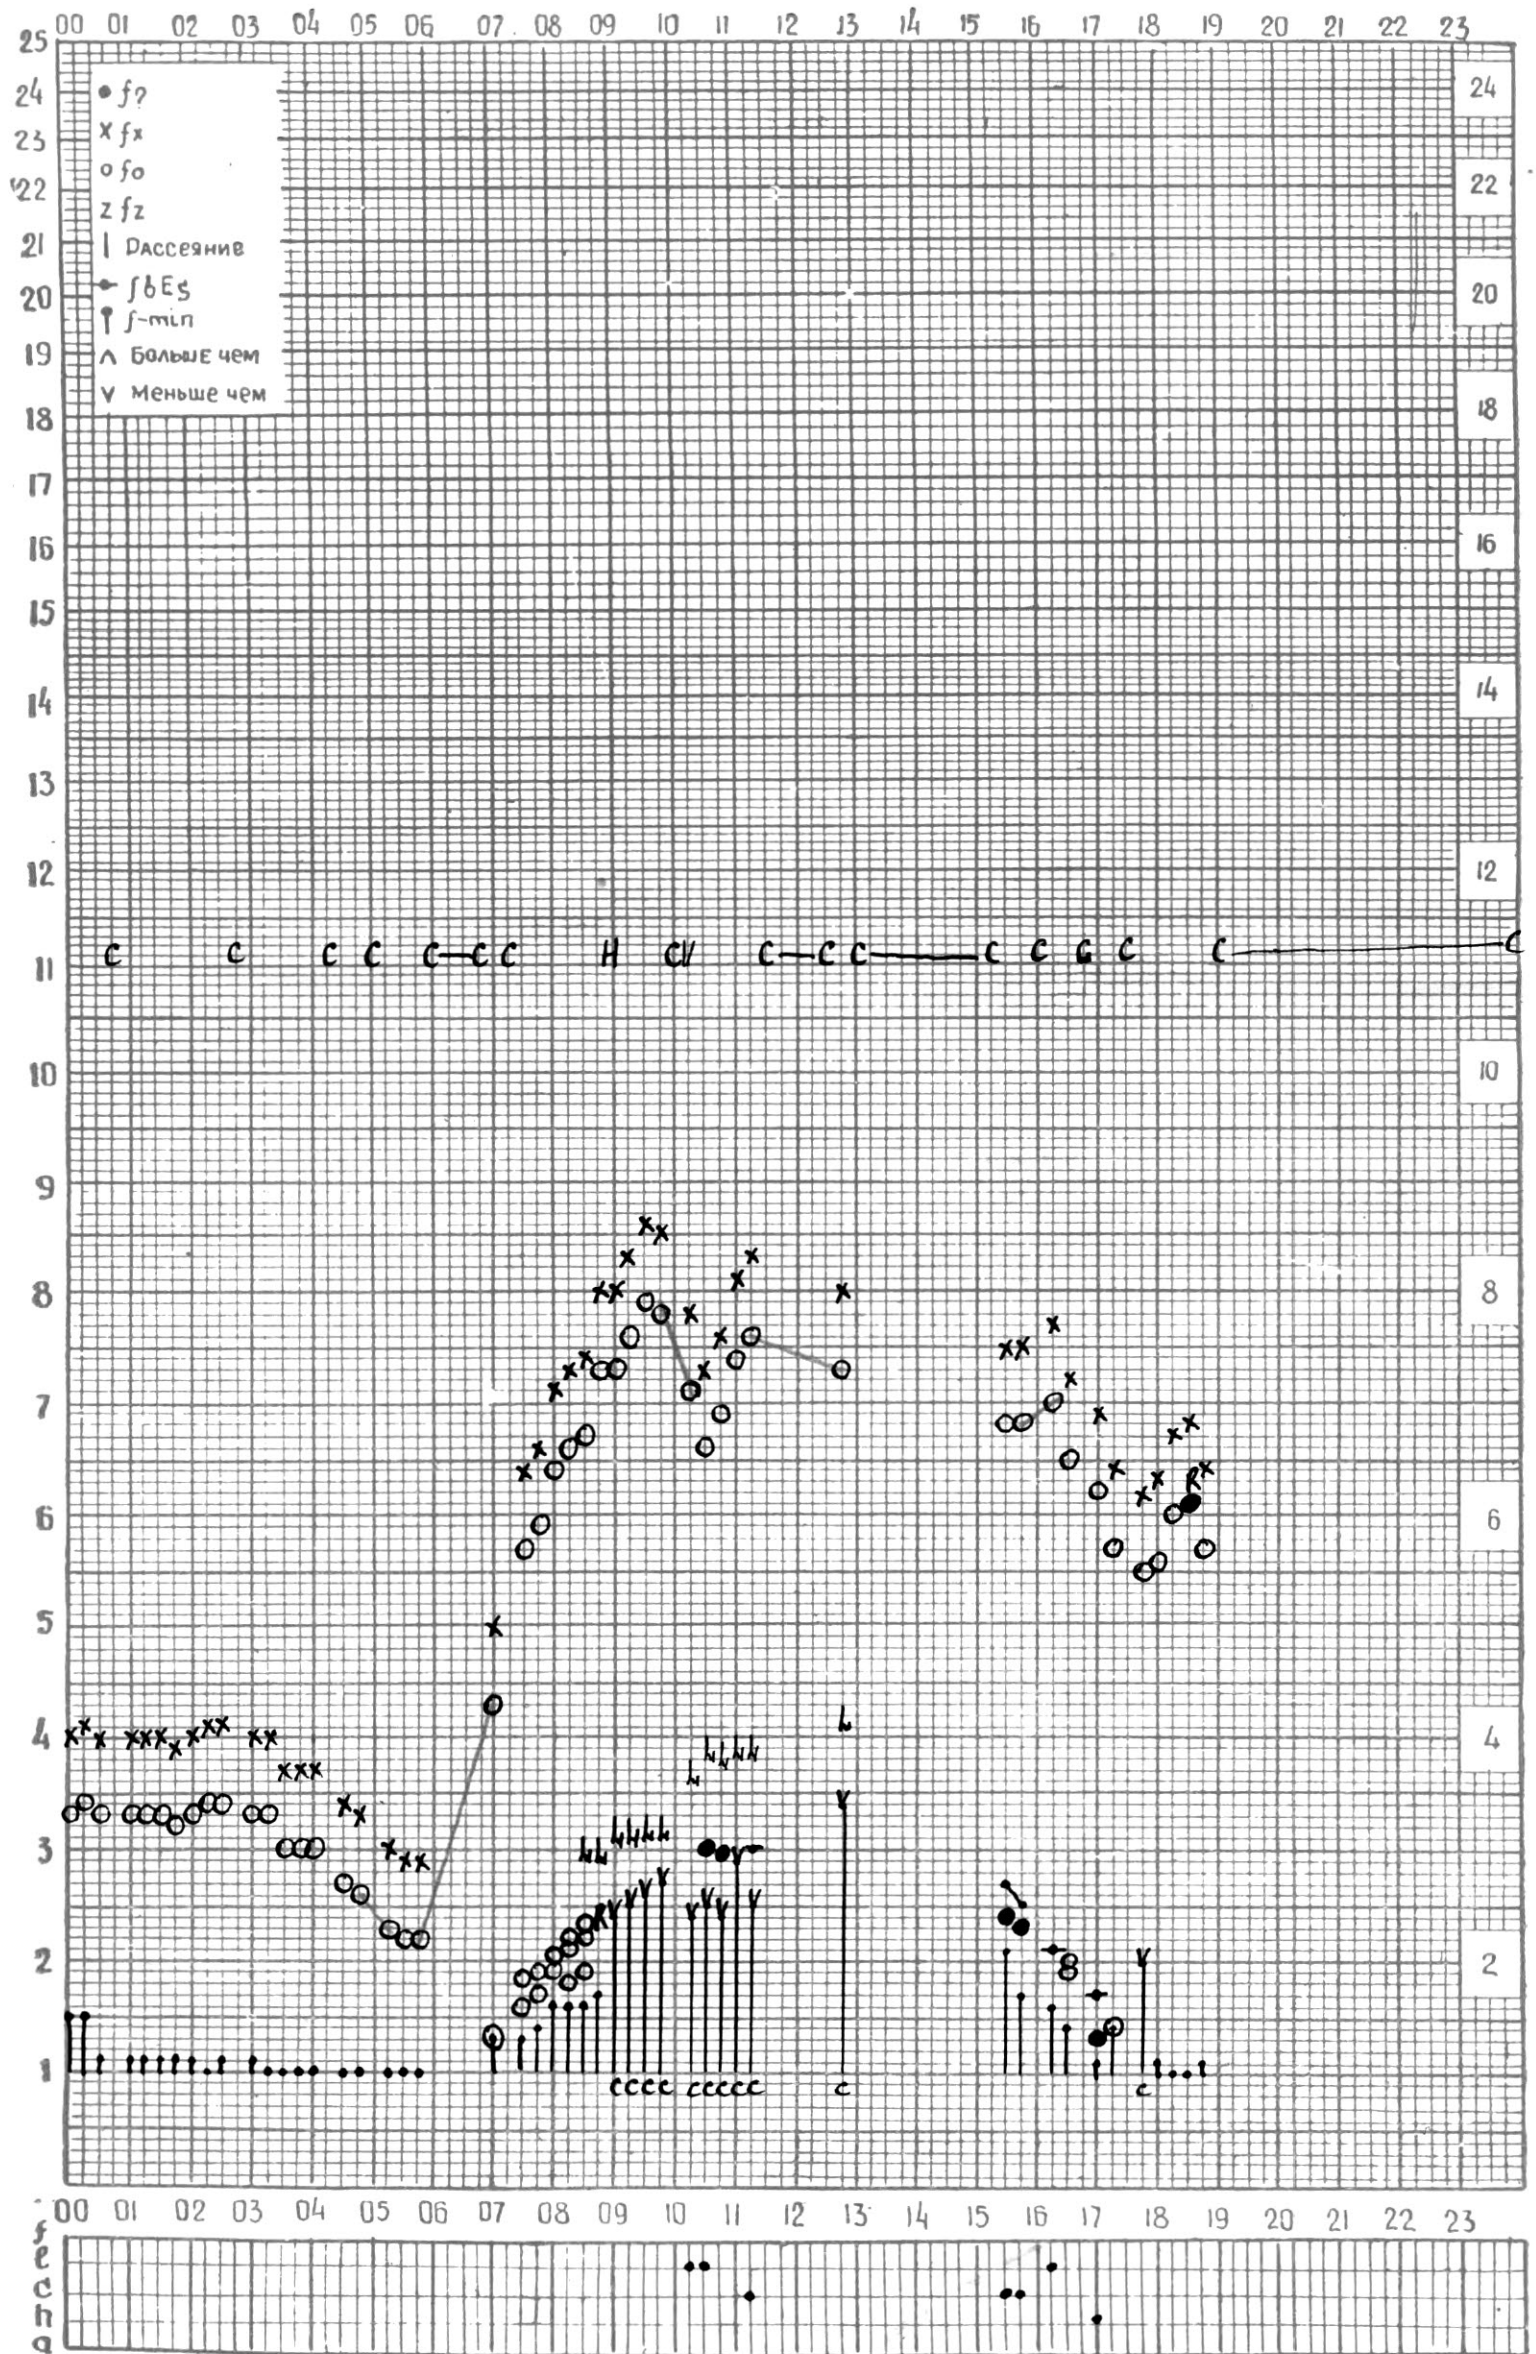

МЕЖДУНАРОДНЫЙ ГОД
АКТИВНОГО СОЛНЦА

ВРЕМЯ 45° E

станция Тбилиси I — график ионосферных данных, дата 28 ЯНВАРЯ, 1973