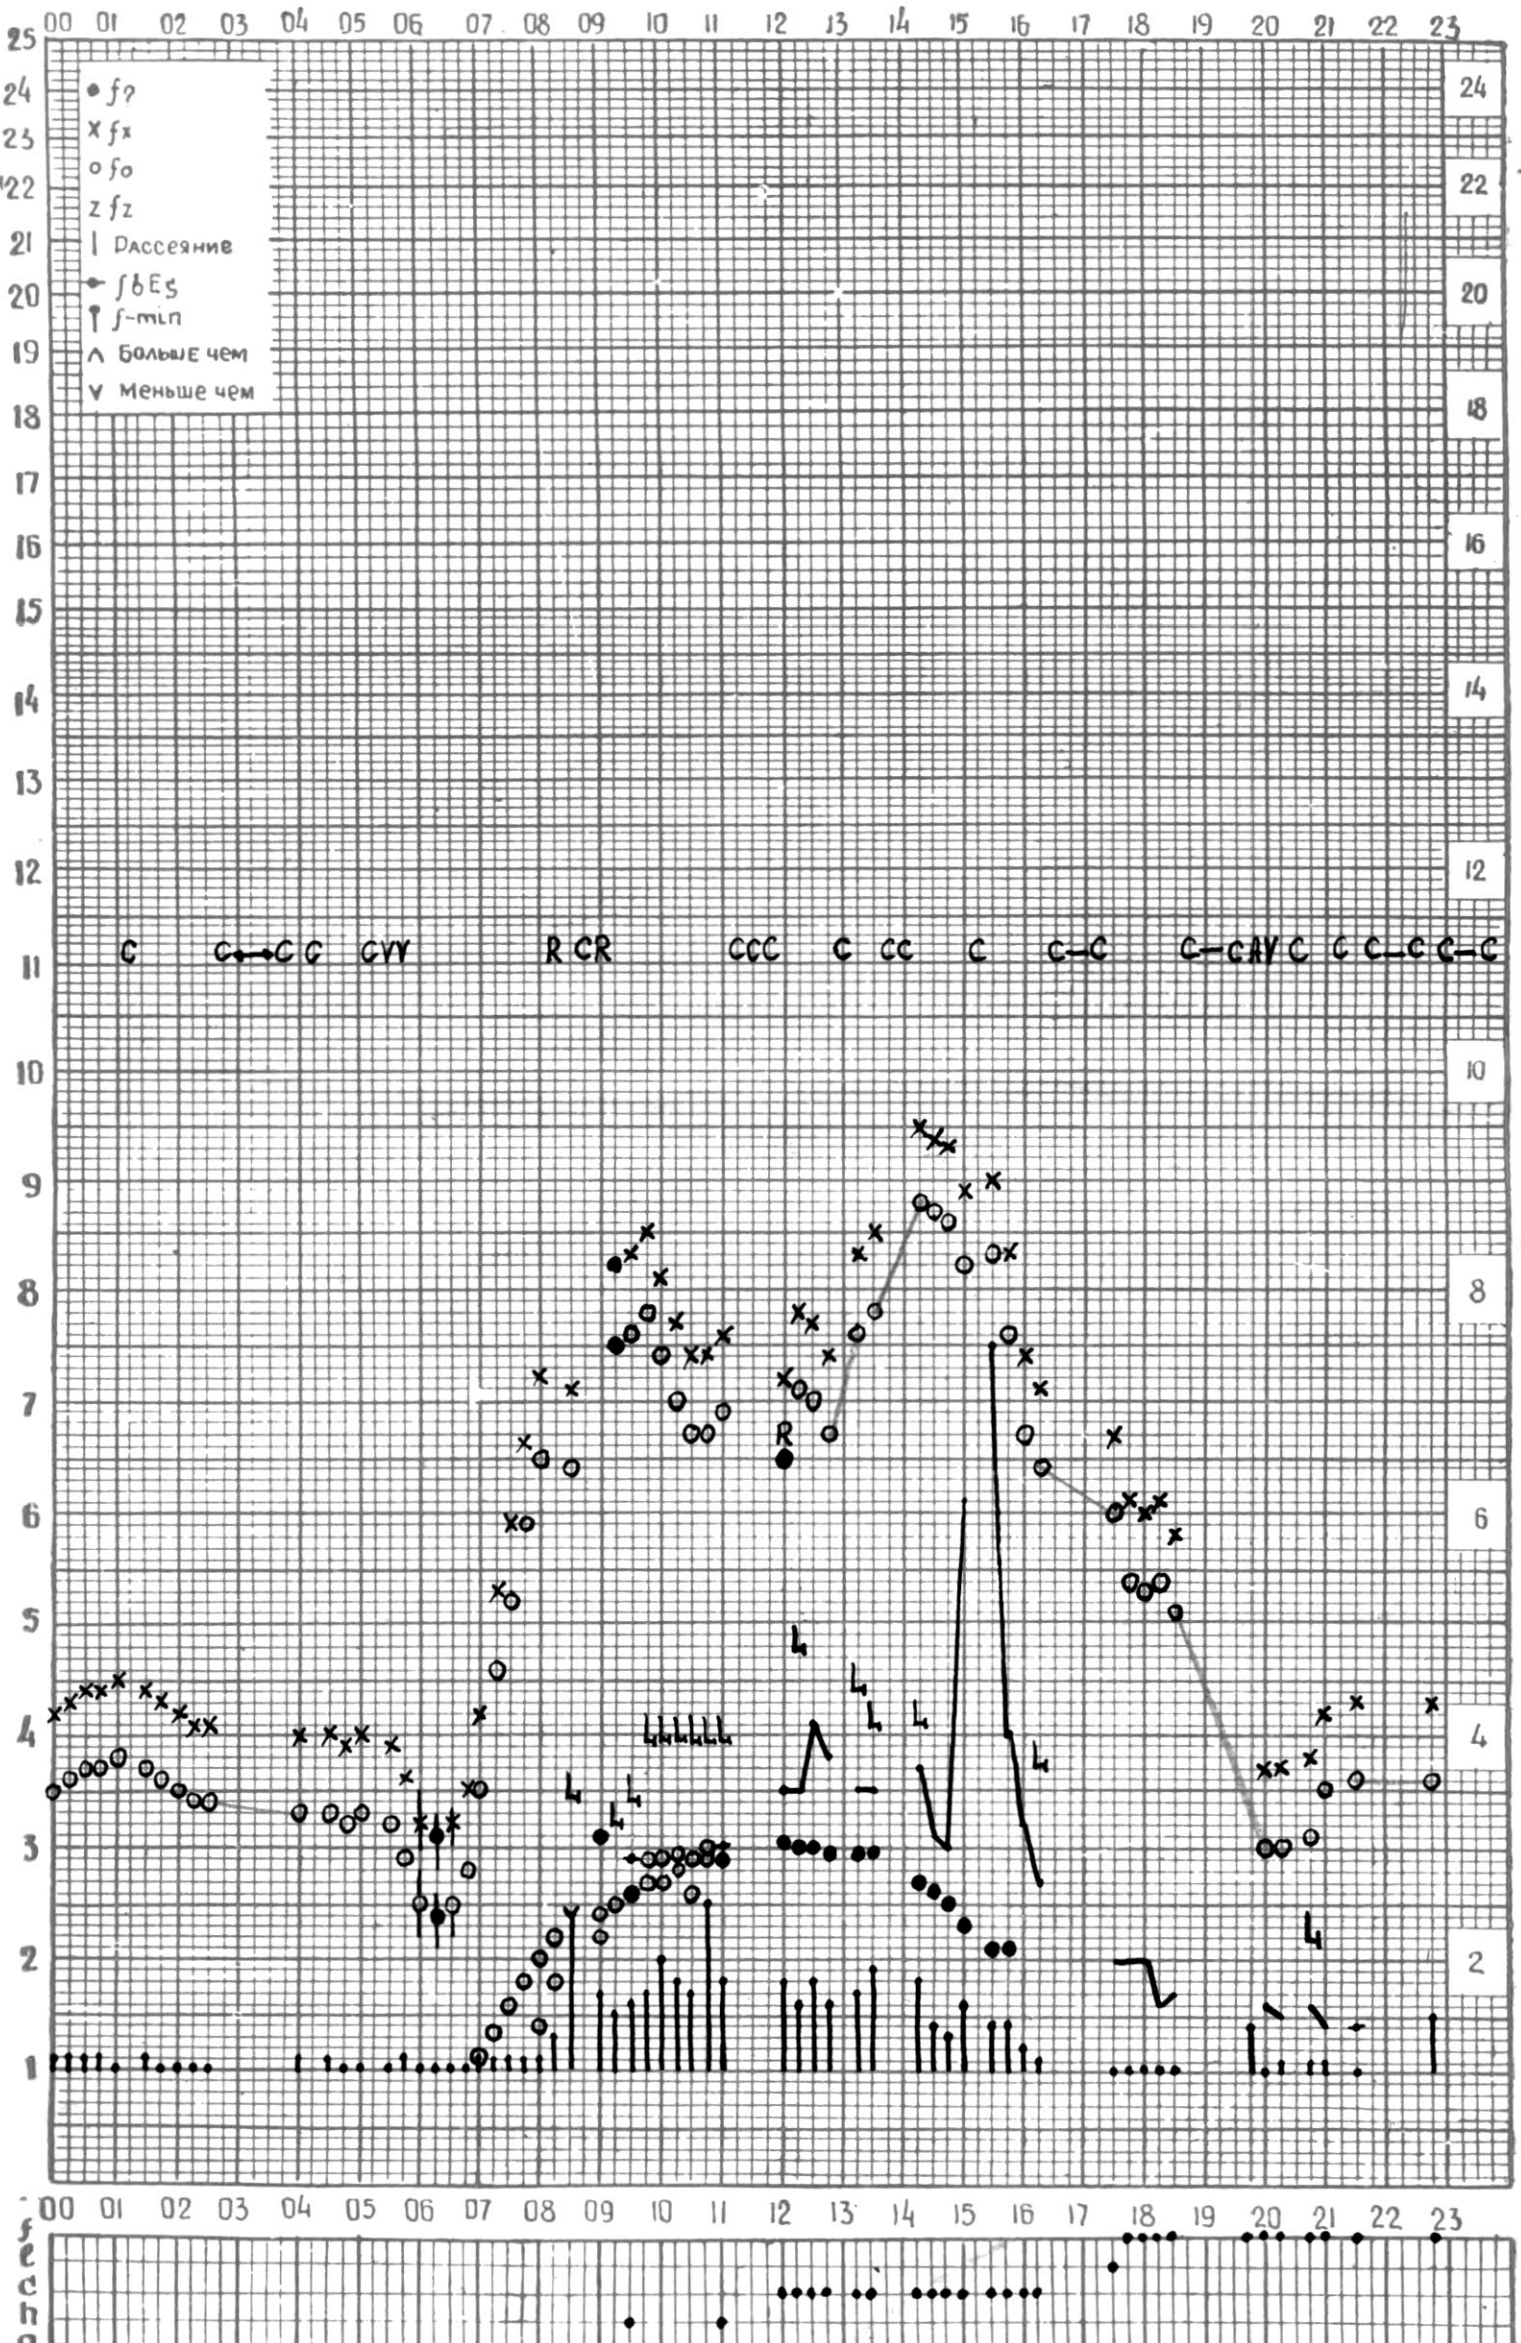

МЕЖДУНАРОДНЫЙ ГОД

АКТИВНОГО СОЛНЦА

ВРЕМЯ 45° E

станция Тбилиси I — график ионосферных данных, дата 7 ЯНВАРЯ, 1973

МЕЖДУНАРОДНЫЙ ГОД

АКТИВНОГО СОЛНЦА

ВРЕМЯ 45° E

станция Тбилиси 1 — график ионосферных данных, дата 8 ЯНВАРЯ, 1973

ВРЕМЯ 45° E

станция Тбилиси I — график ионосферных данных, дата 10 ЯНВАРЯ, 1973

КЭМ ОТСЧИТАНО КЕНКЕБАШВИЛИ

МЕЖДУНАРОДНЫЙ ГОД

АКТИВНОГО СОЛНЦА

ВРЕМЯ 45° E

станция Тбилиси I — график ионосферных данных, дата 11 ЯНВАРЯ, 1973

кэм отсчитано ЦИКЛАУРИ

МЕЖДУНАРОДНЫЙ ГОД  
АКТИВНОГО СОЛНЦА

ВРЕМЯ 45° Е

станция Тбилиси 1 — график ионосферных данных, дата 16 ЯНВАРЯ, 1973

МЕЖДУНАРОДНЫЙ ГОД

АКТИВНОГО СОЛНЦА

ВРЕМЯ 45° E

станция Тбилиси I — график ионосферных данных, дата 17 ЯНВАРЯ, 1973

ВРЕМЯ 45° E

станция Тбилиси I — график ионосферных данных, дата 19 ЯНВАРЯ, 1973

МЕЖДУНАРОДНЫЙ ГОД

АКТИВНОГО СОЛНЦА

ВРЕМЯ 45° E

станция Тбилиси 1 — график ионосферных данных, дата 20 ЯНВАРЯ, 1973

КЕМ ОТСЧИТАНО АБУАШВИЛИ