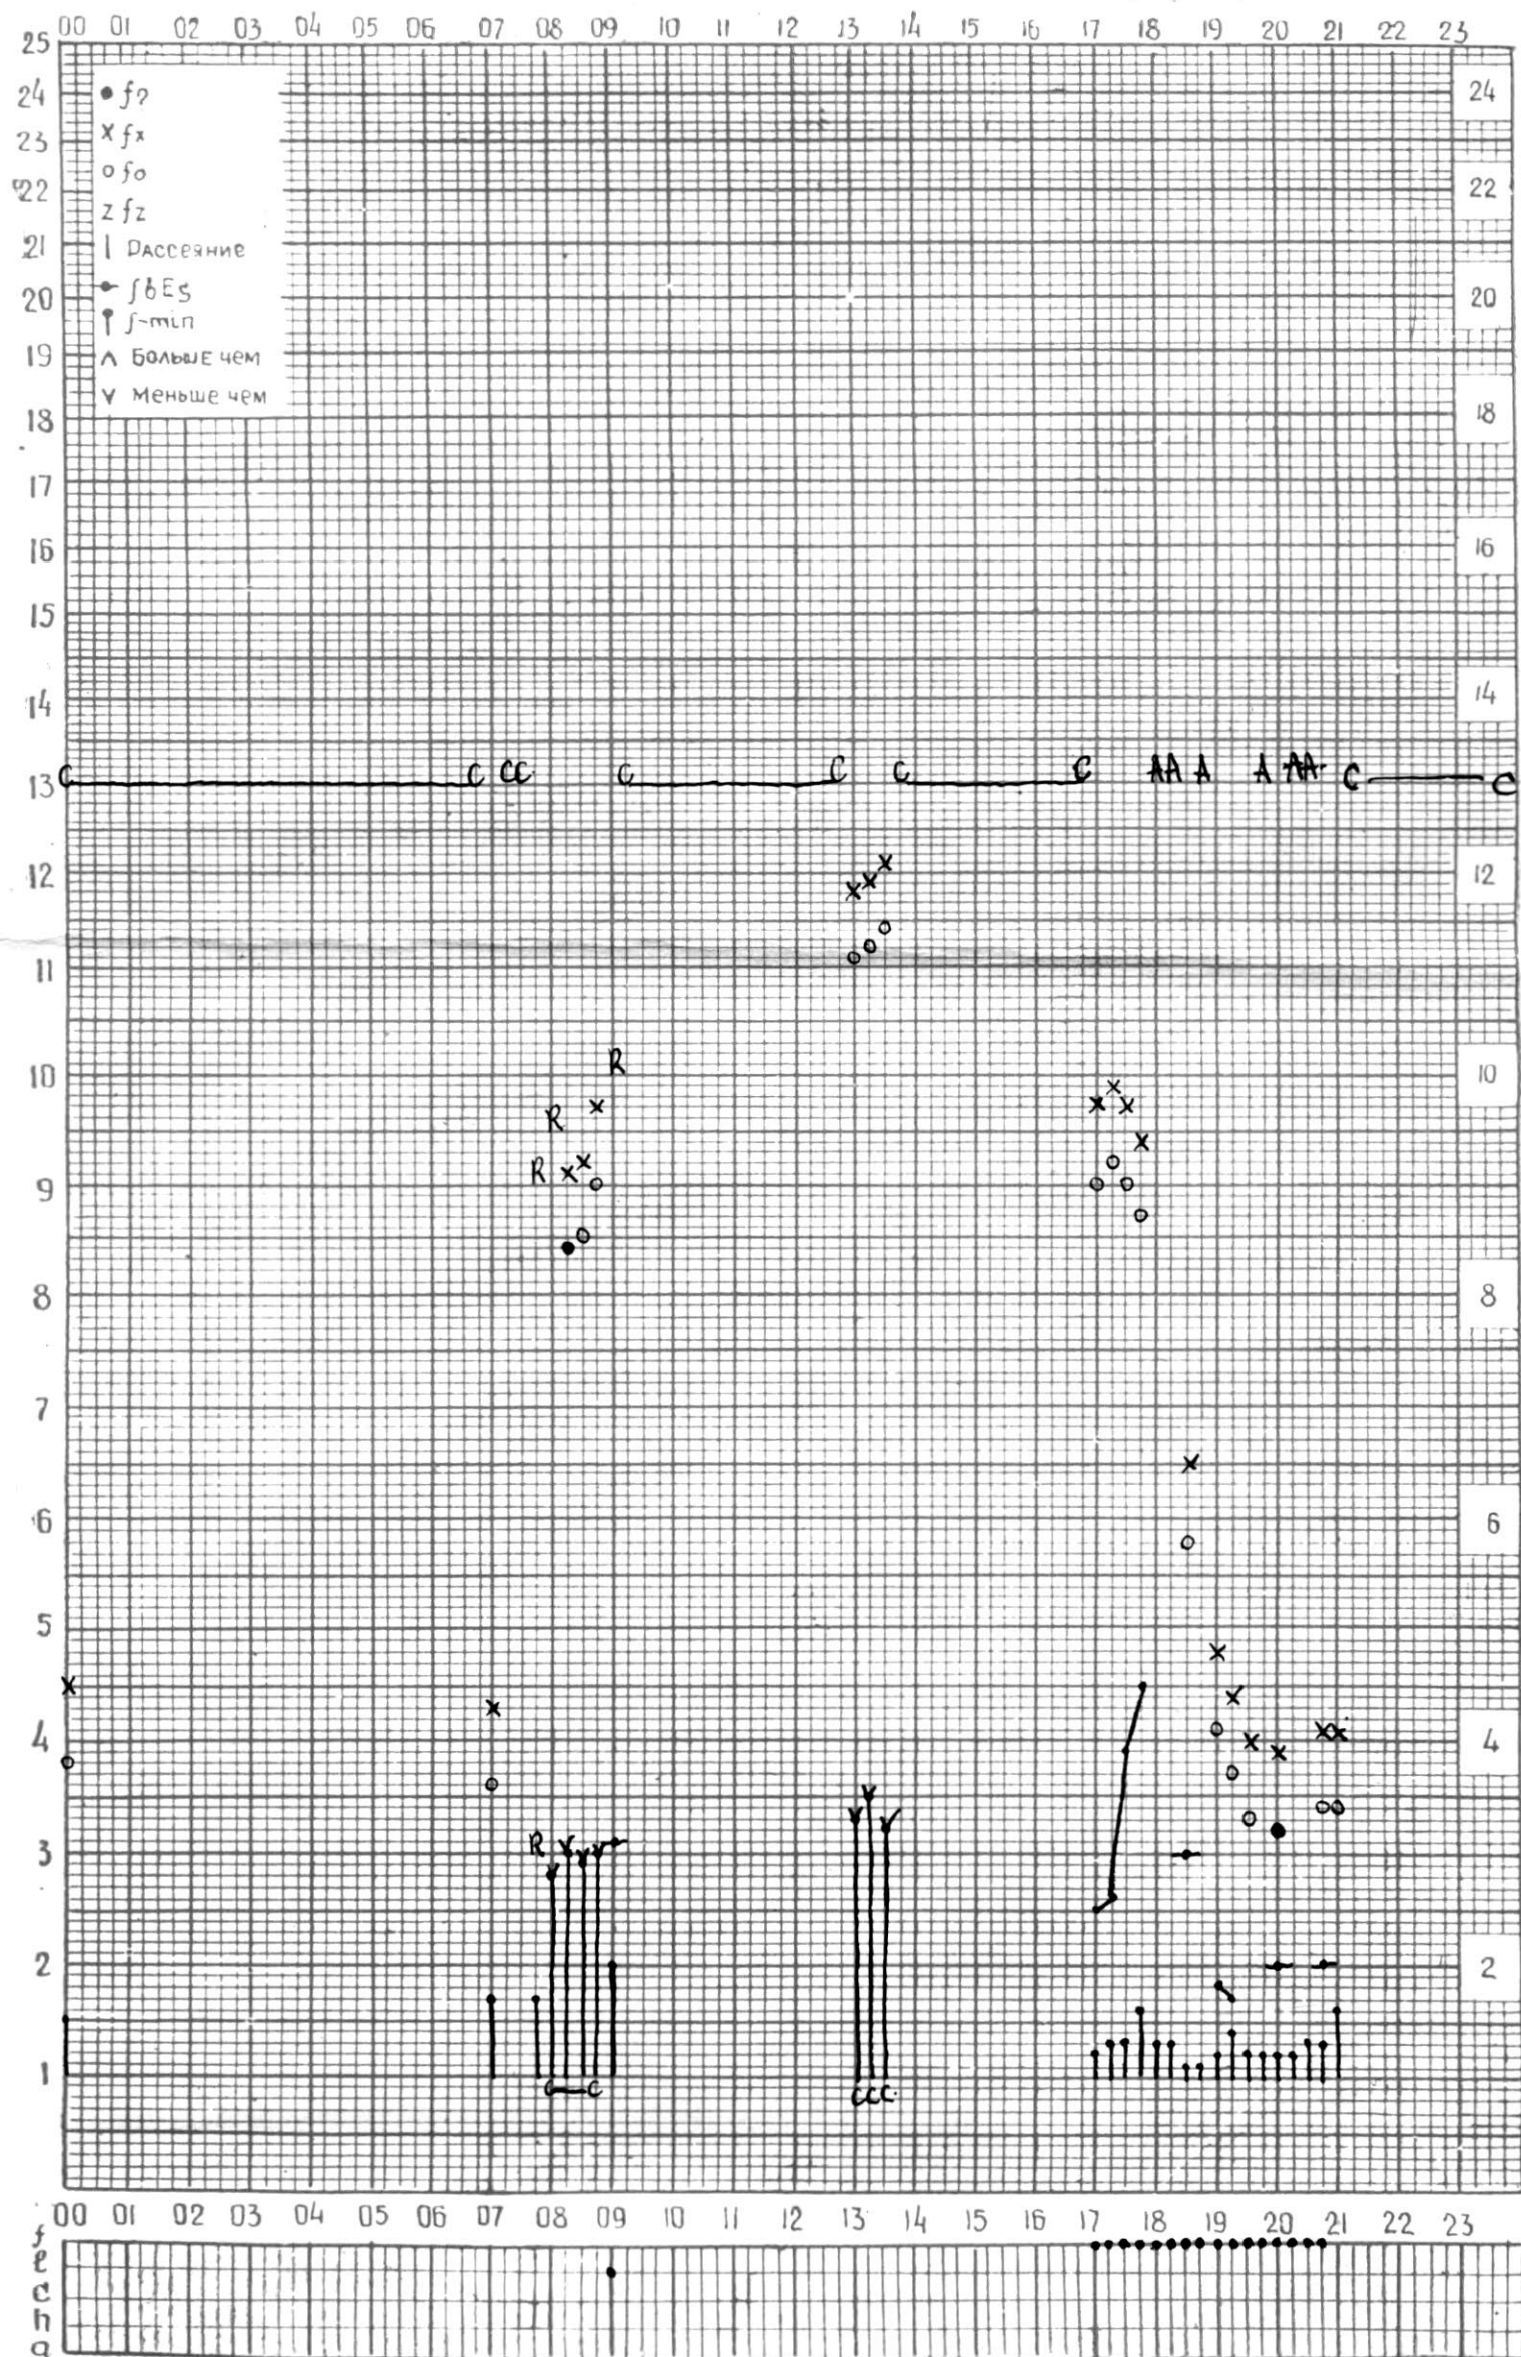

МЕЖДУНАРОДНЫЙ ГОД СПОКОЙНОГО СОЛНЦА

ВРЕМЯ 45° E

станция Тбилиси f—график ионосферных данных дата 21 декабря 1967г.