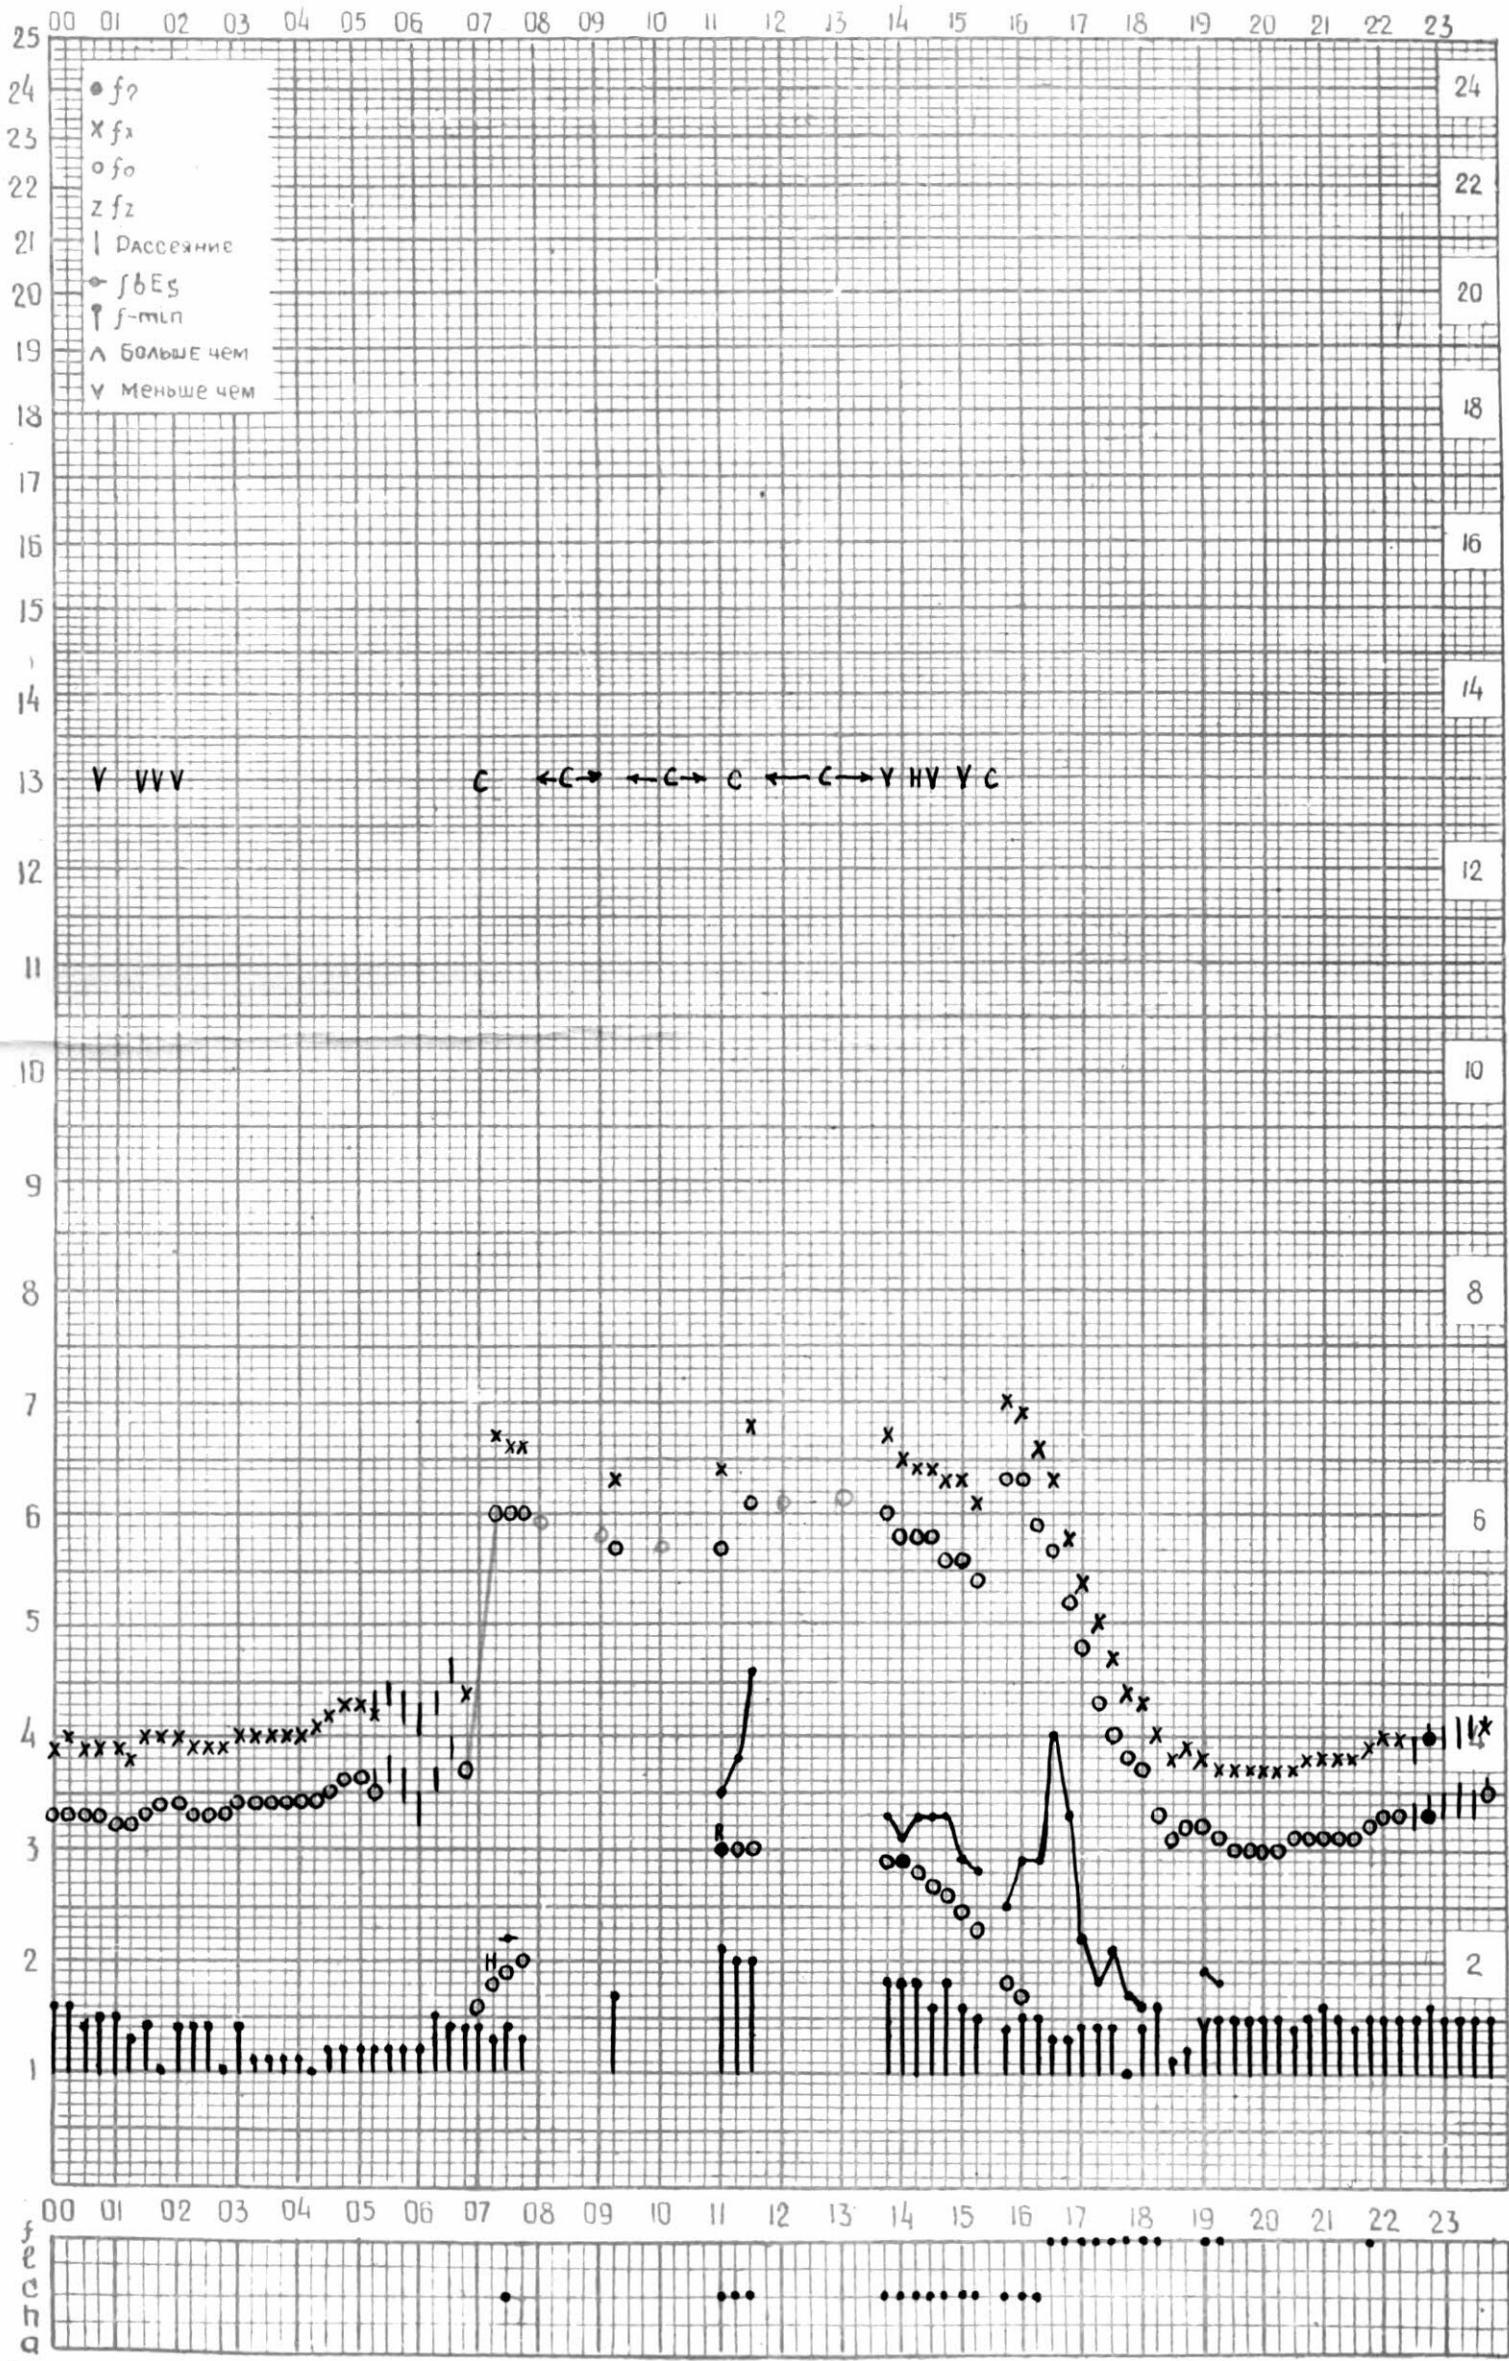

# МЕЖДУНАРОДНЫЙ ГЕОФИЗИЧЕСКИЙ ГОД

45° E

станция Тбилиси f-график ионосферных данных ДАТА 20 ноября 1963 г.

КЕМ ОТЧИТАНО Платулашвили Ш.Т.

45° E

станция Тбилиси f-график ионосферных данных дата 22 ноября 1963г.