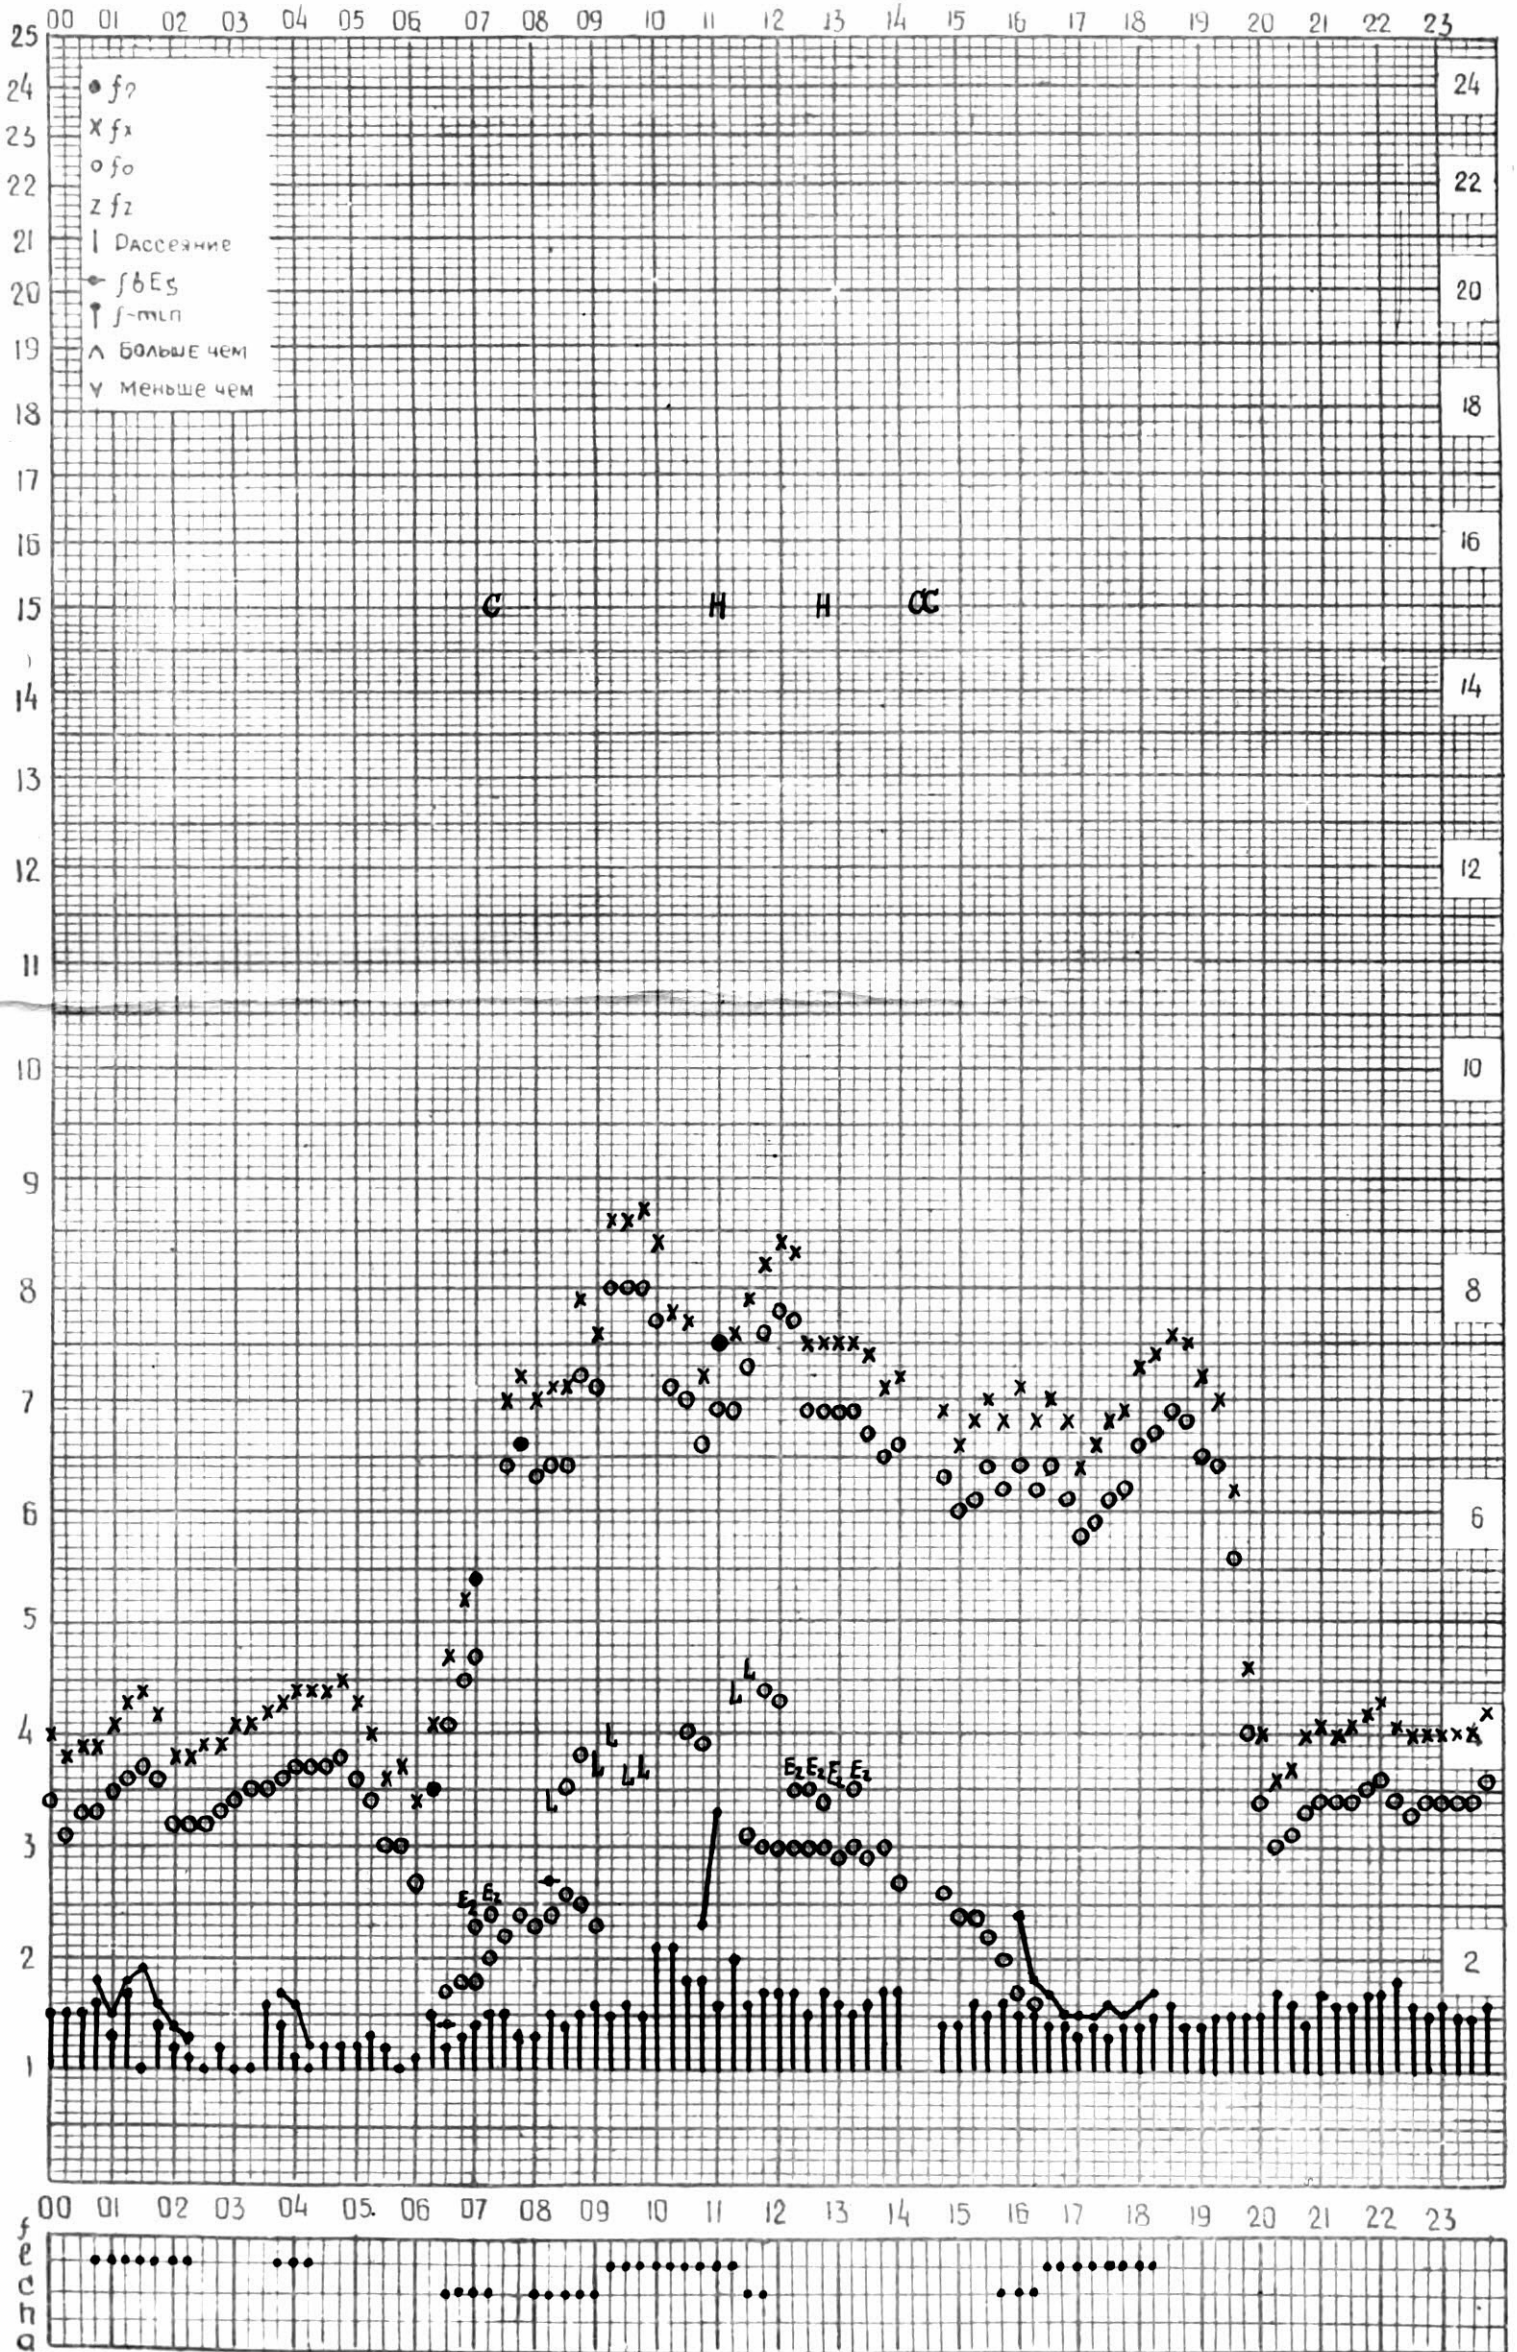

МЕЖДУНАРОДНЫЙ ГЕОФИЗИЧЕСКИЙ ГОД

45°E

станция Тбилиси f-график ионосферных данных дата 7 ноября 1963

КЭМ ОТЧИТАНО Нозадзе