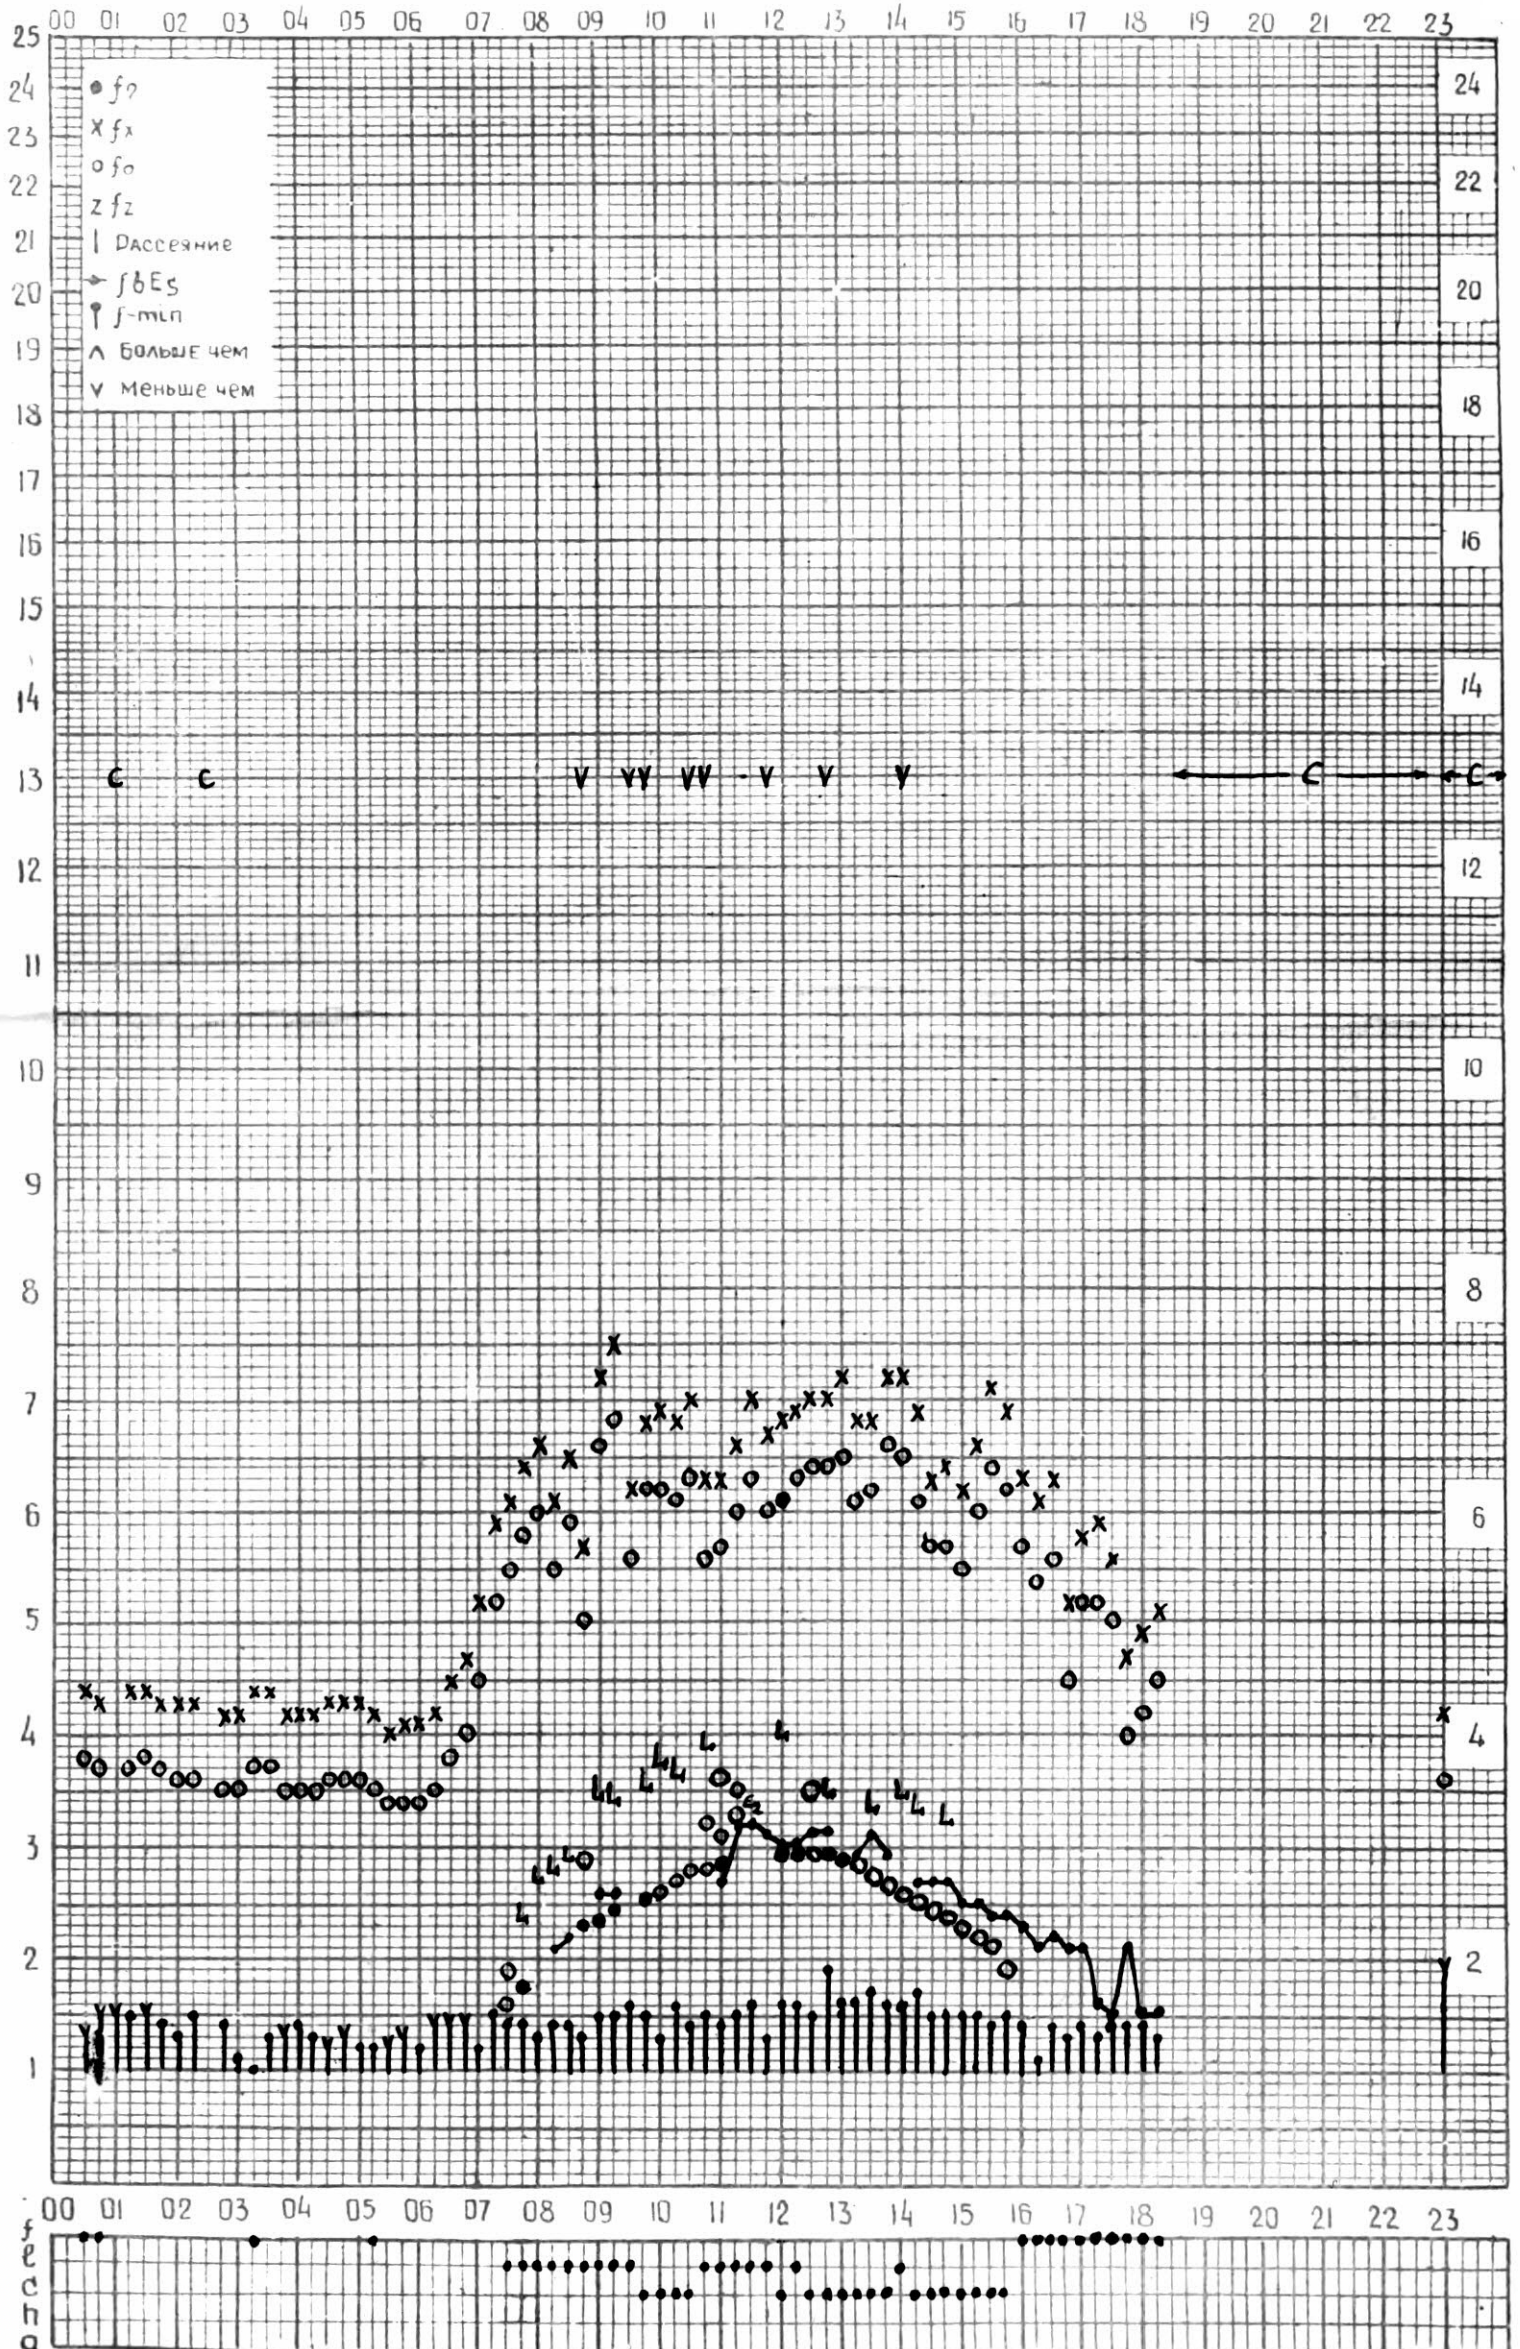

# МЕЖДУНАРОДНЫЙ ГЕОФИЗИЧЕСКИЙ ГОД

45° E

станция Тбилиси f-график ионосферных данных дата 30 ноября 1963

КЭМ ОТСЧИТАНО Татулацвизи