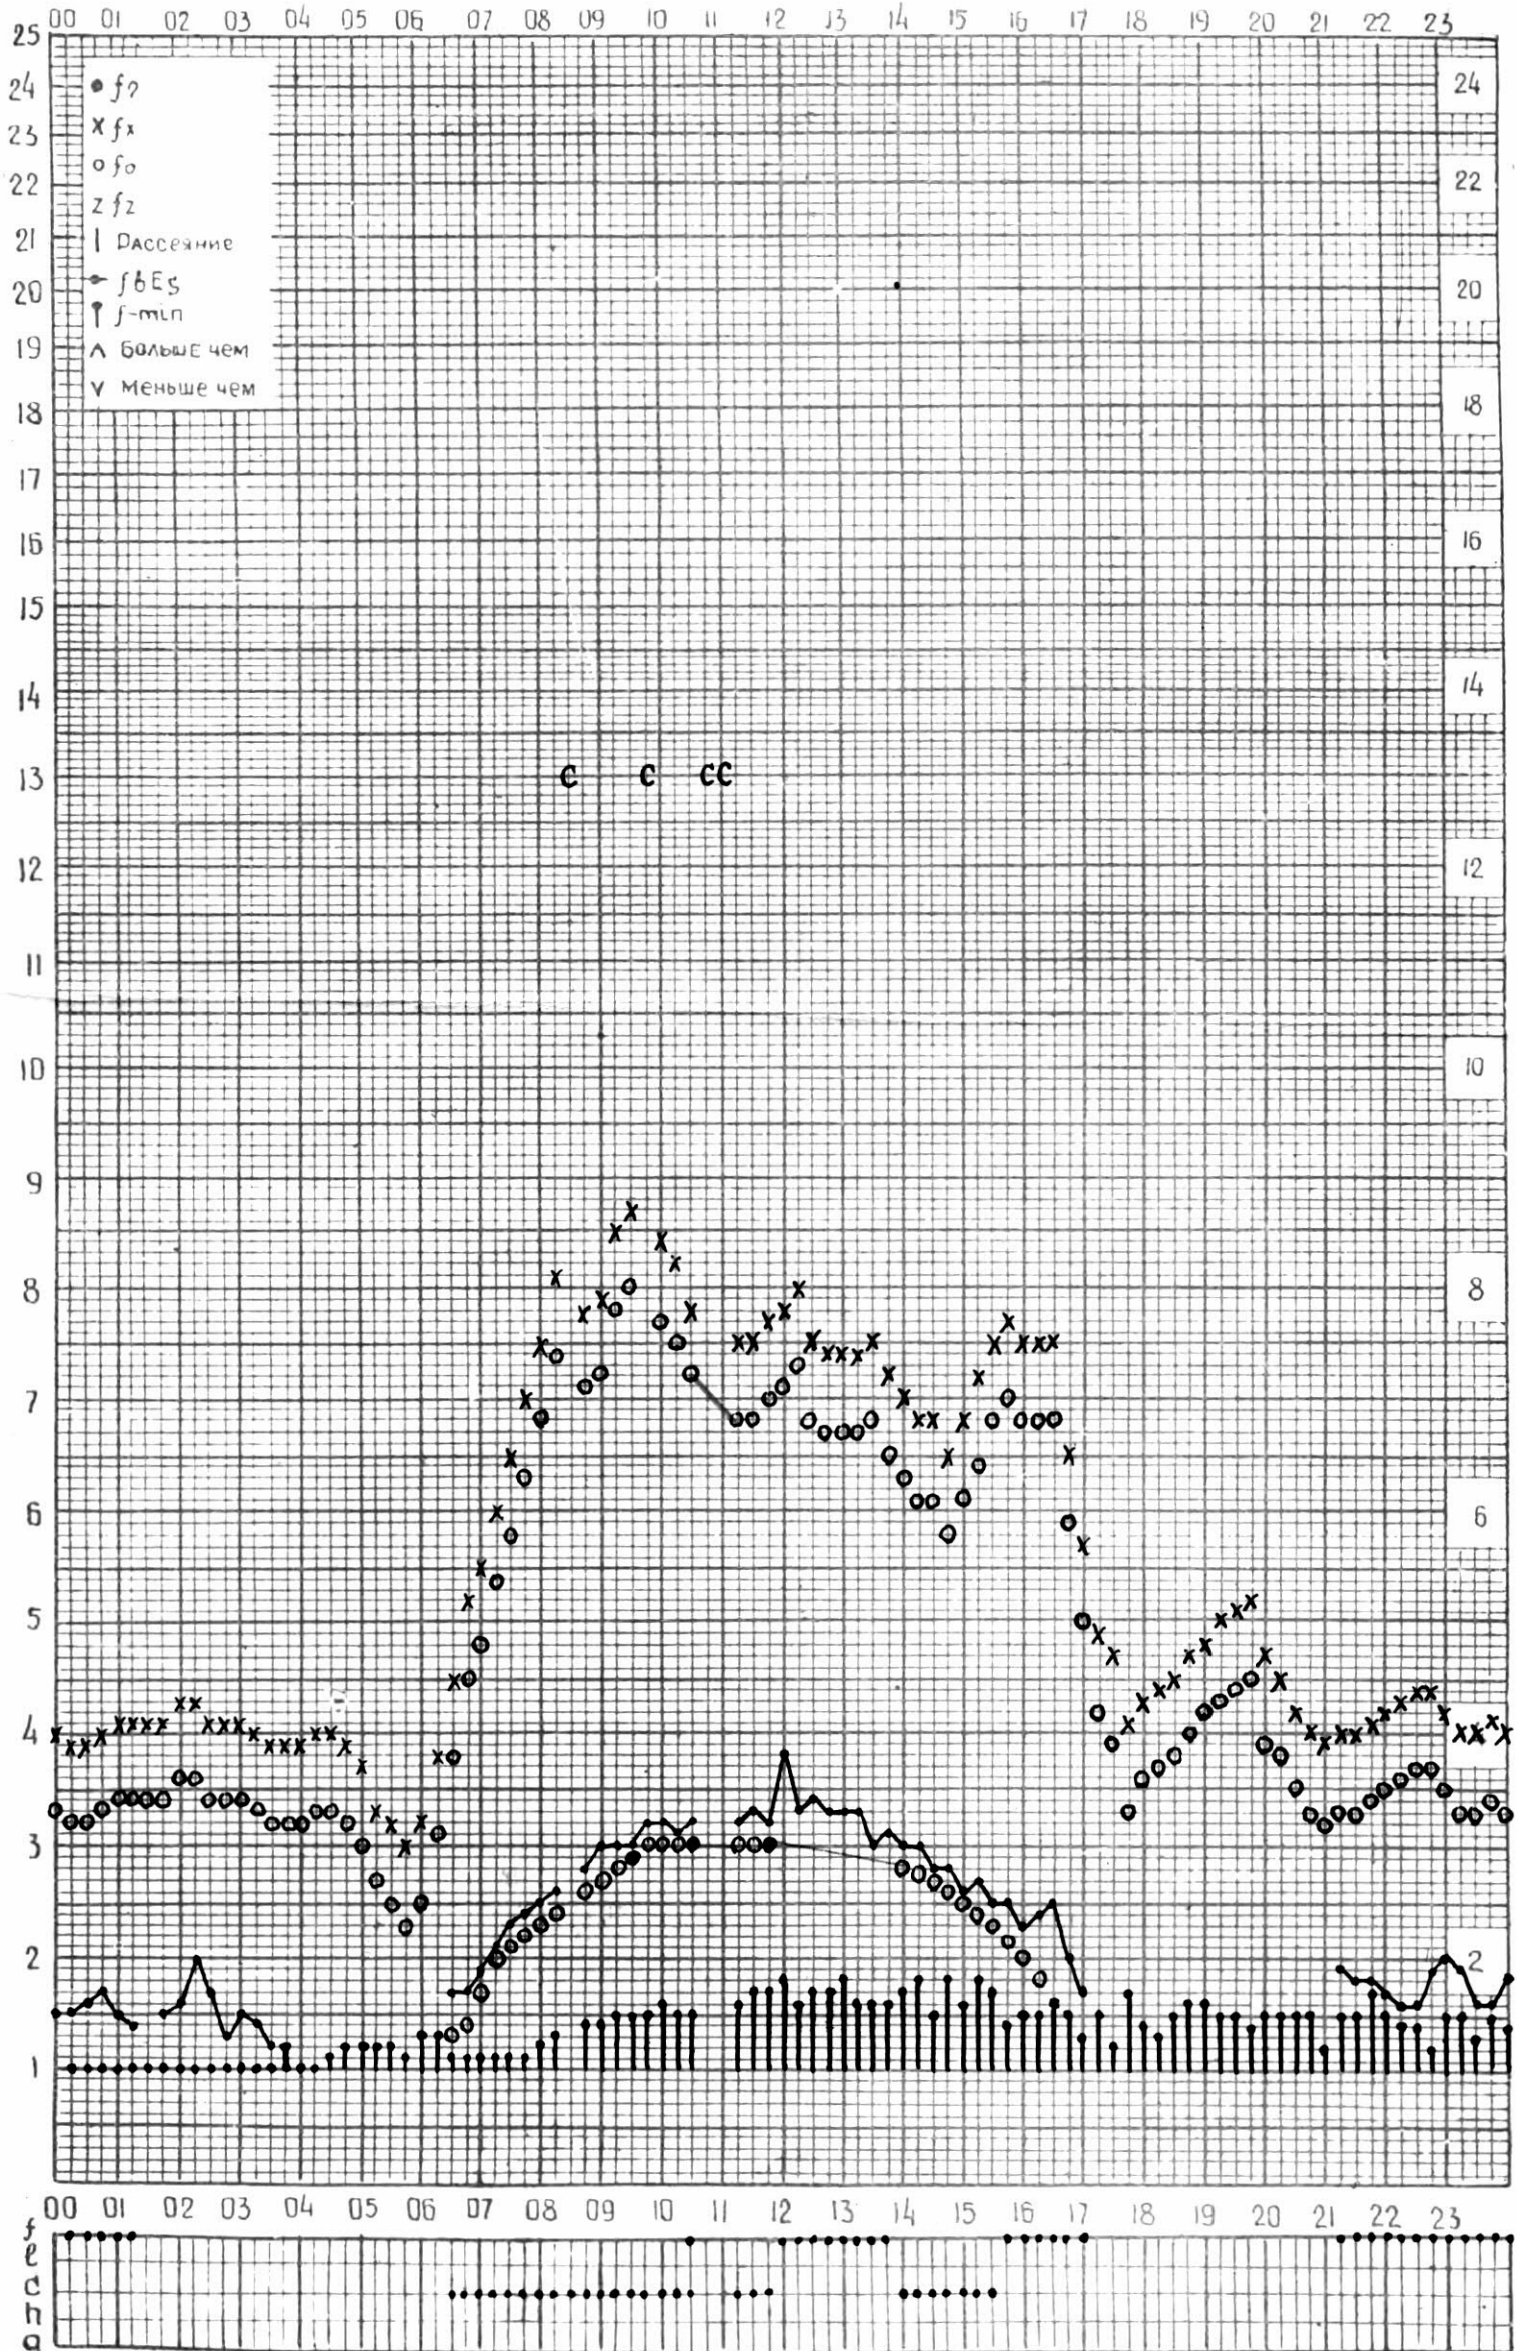

МЕЖДУНАРОДНЫЙ ГЕОФИЗИЧЕСКИЙ ГОД

45° E

станция Тбилиси f-график ионосферных данных дата 5 ноября 1963

КЕМ ОТСЧИТАНО Тогадзе