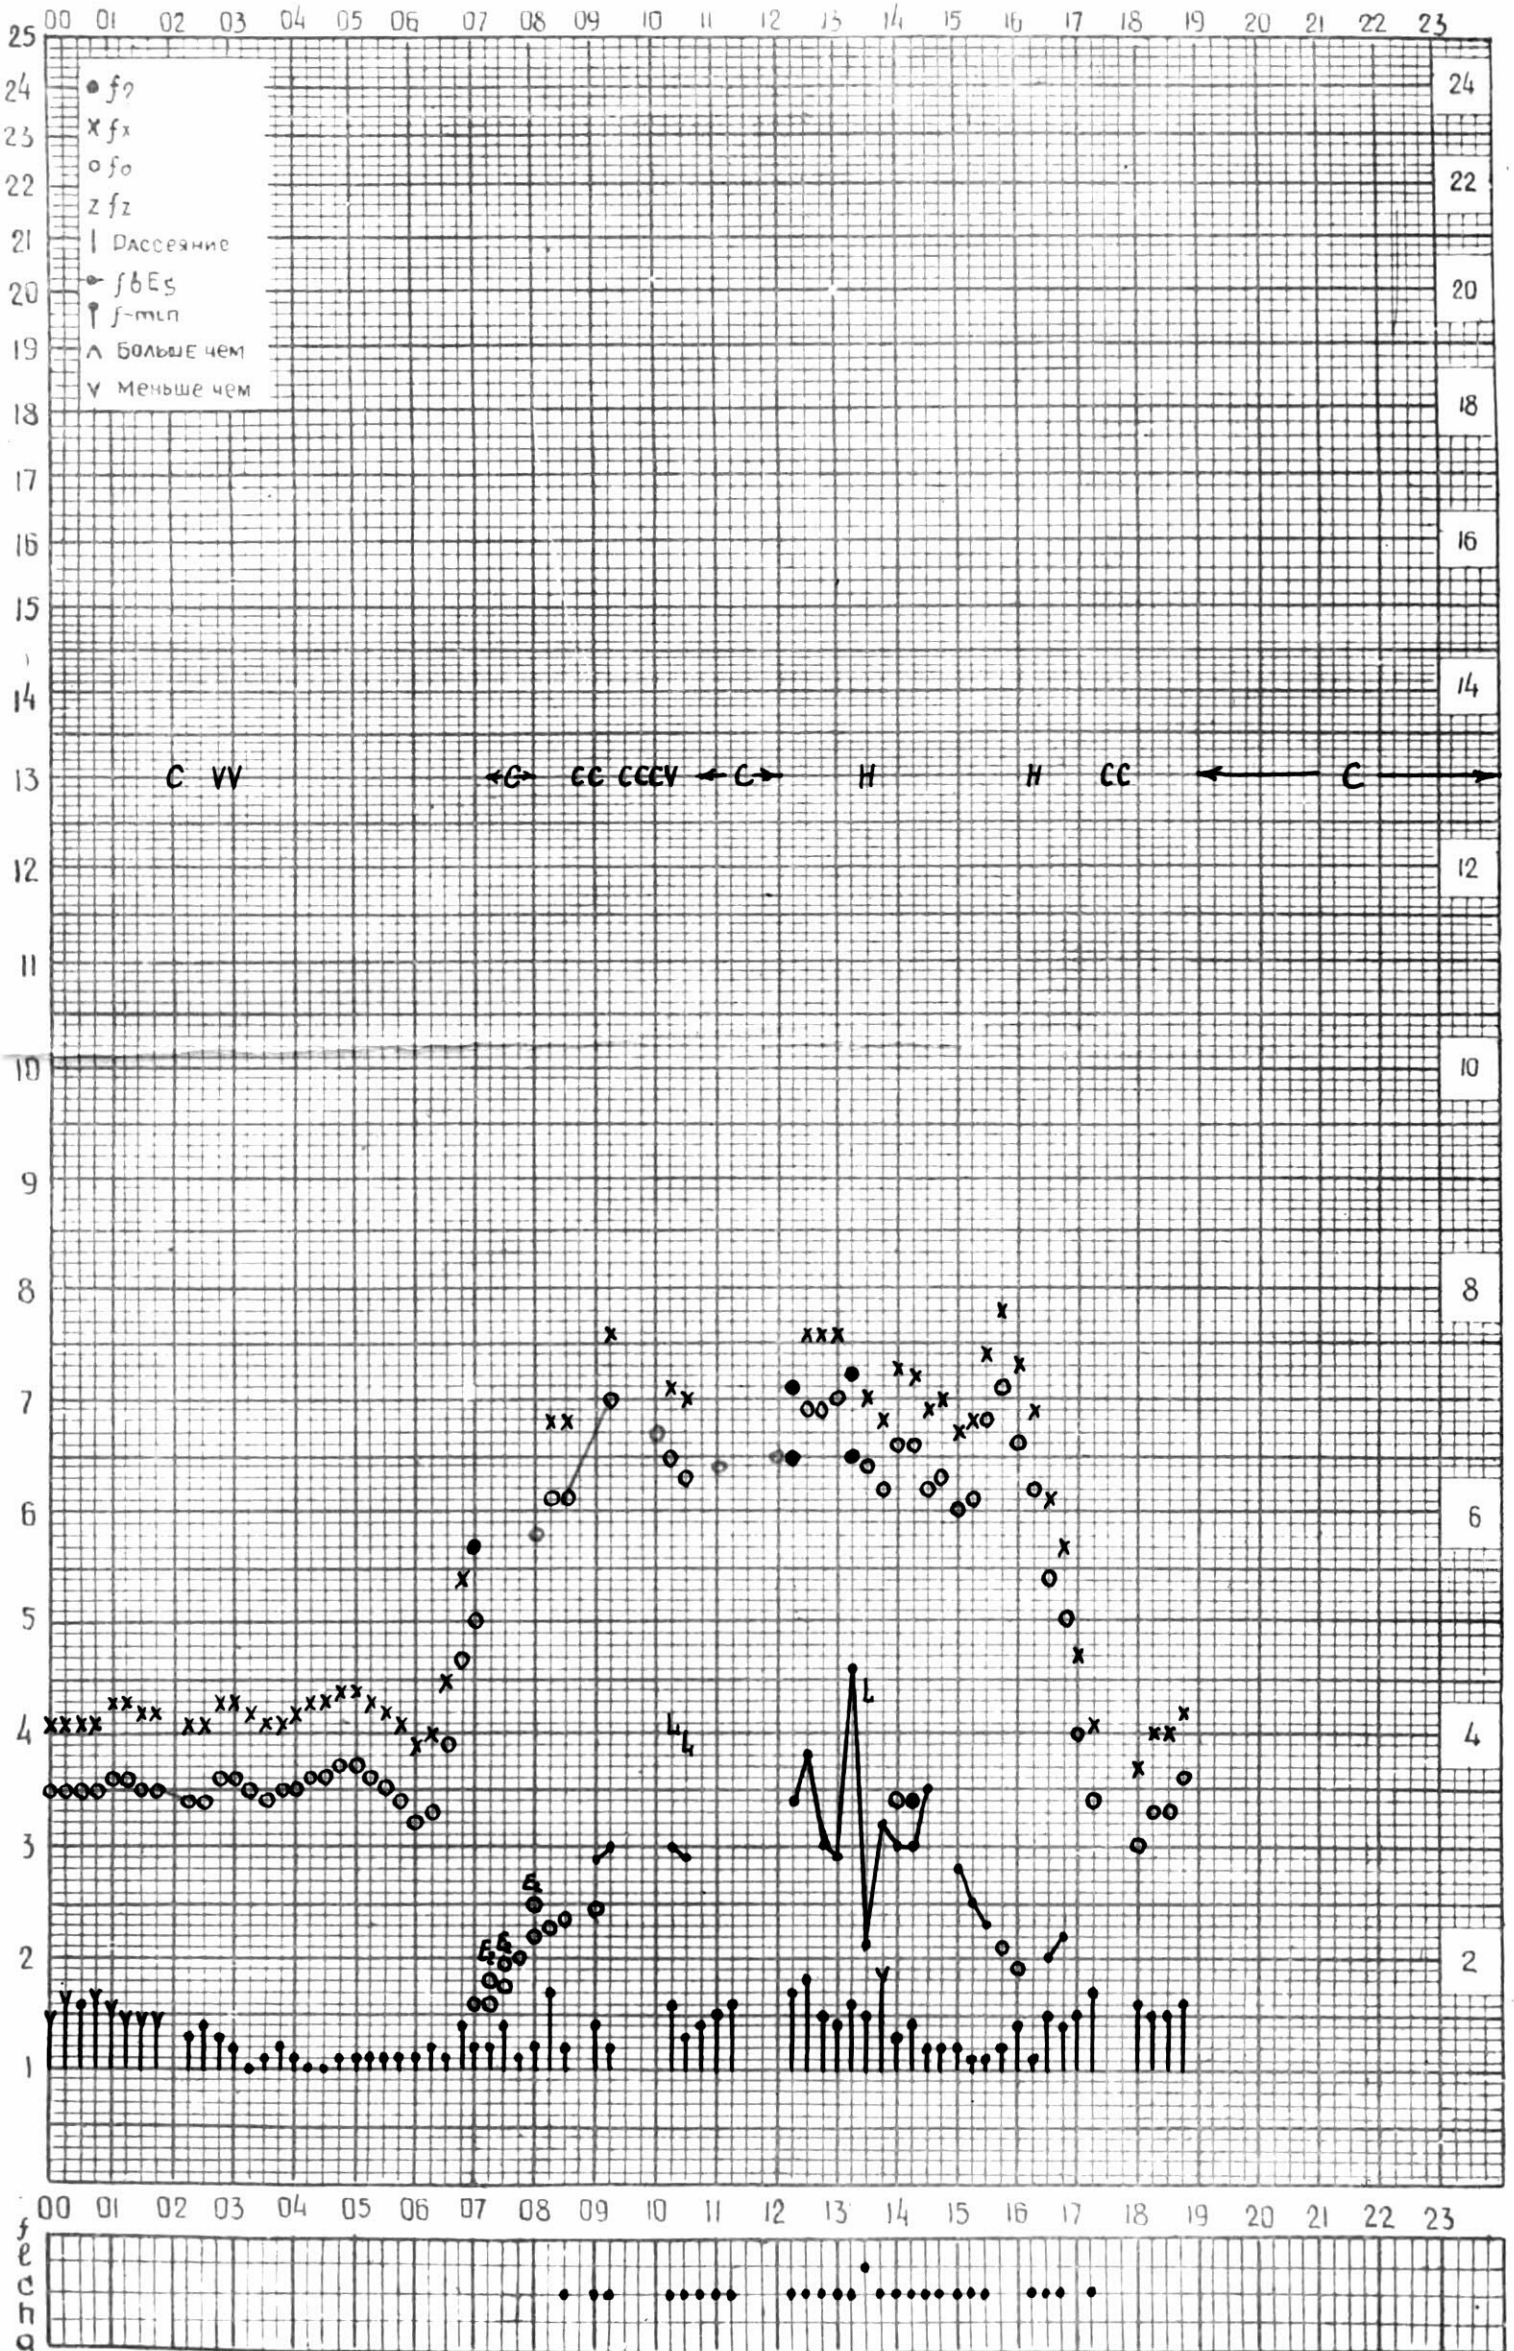

# МЕЖДУНАРОДНЫЙ ГЕОФИЗИЧЕСКИЙ ГОД

45° E

станция Тбилиси f-график ионосферных данных ДАТА 14 ноября 1963

КЭМ ОТСЧИТАНО Кенкебашвили