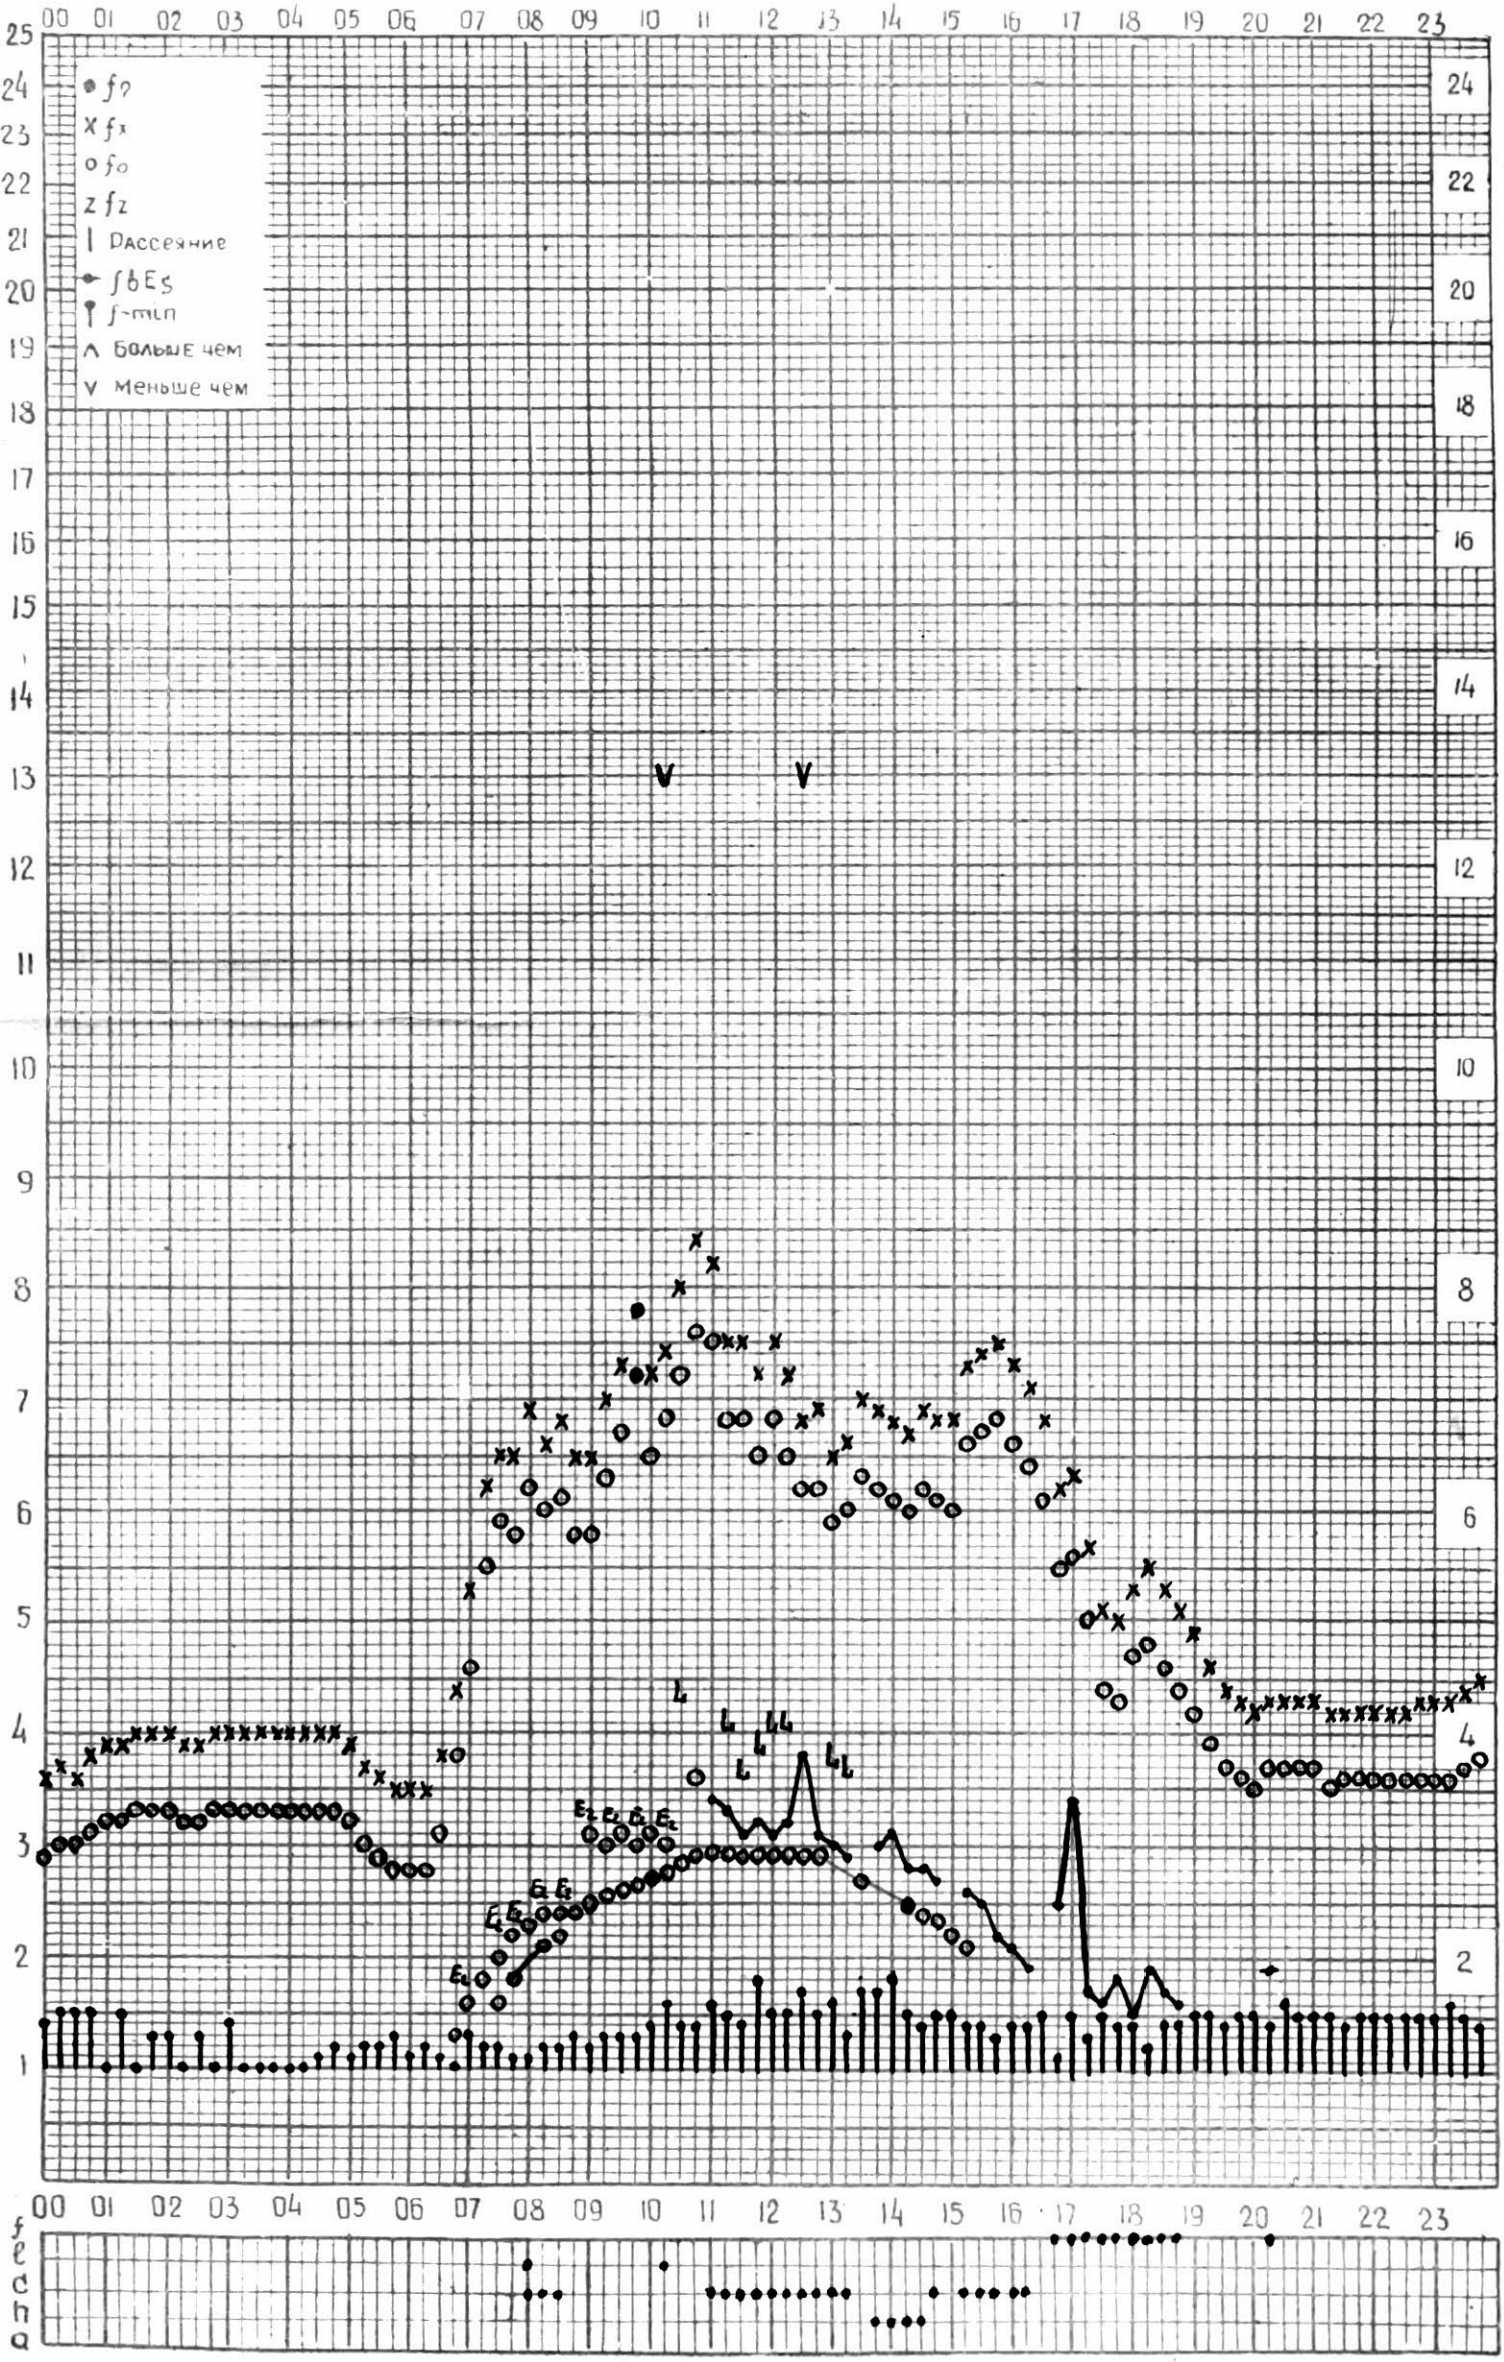

МЕЖДУНАРОДНЫЙ ГЕОФИЗИЧЕСКИЙ ГОД

45° E

станция Тбилиси f-график ионосферных данных дата 24 ноября 1963г.

КЭМ ОТСЧИТАНО КЕНКЕБАШВИЛИ