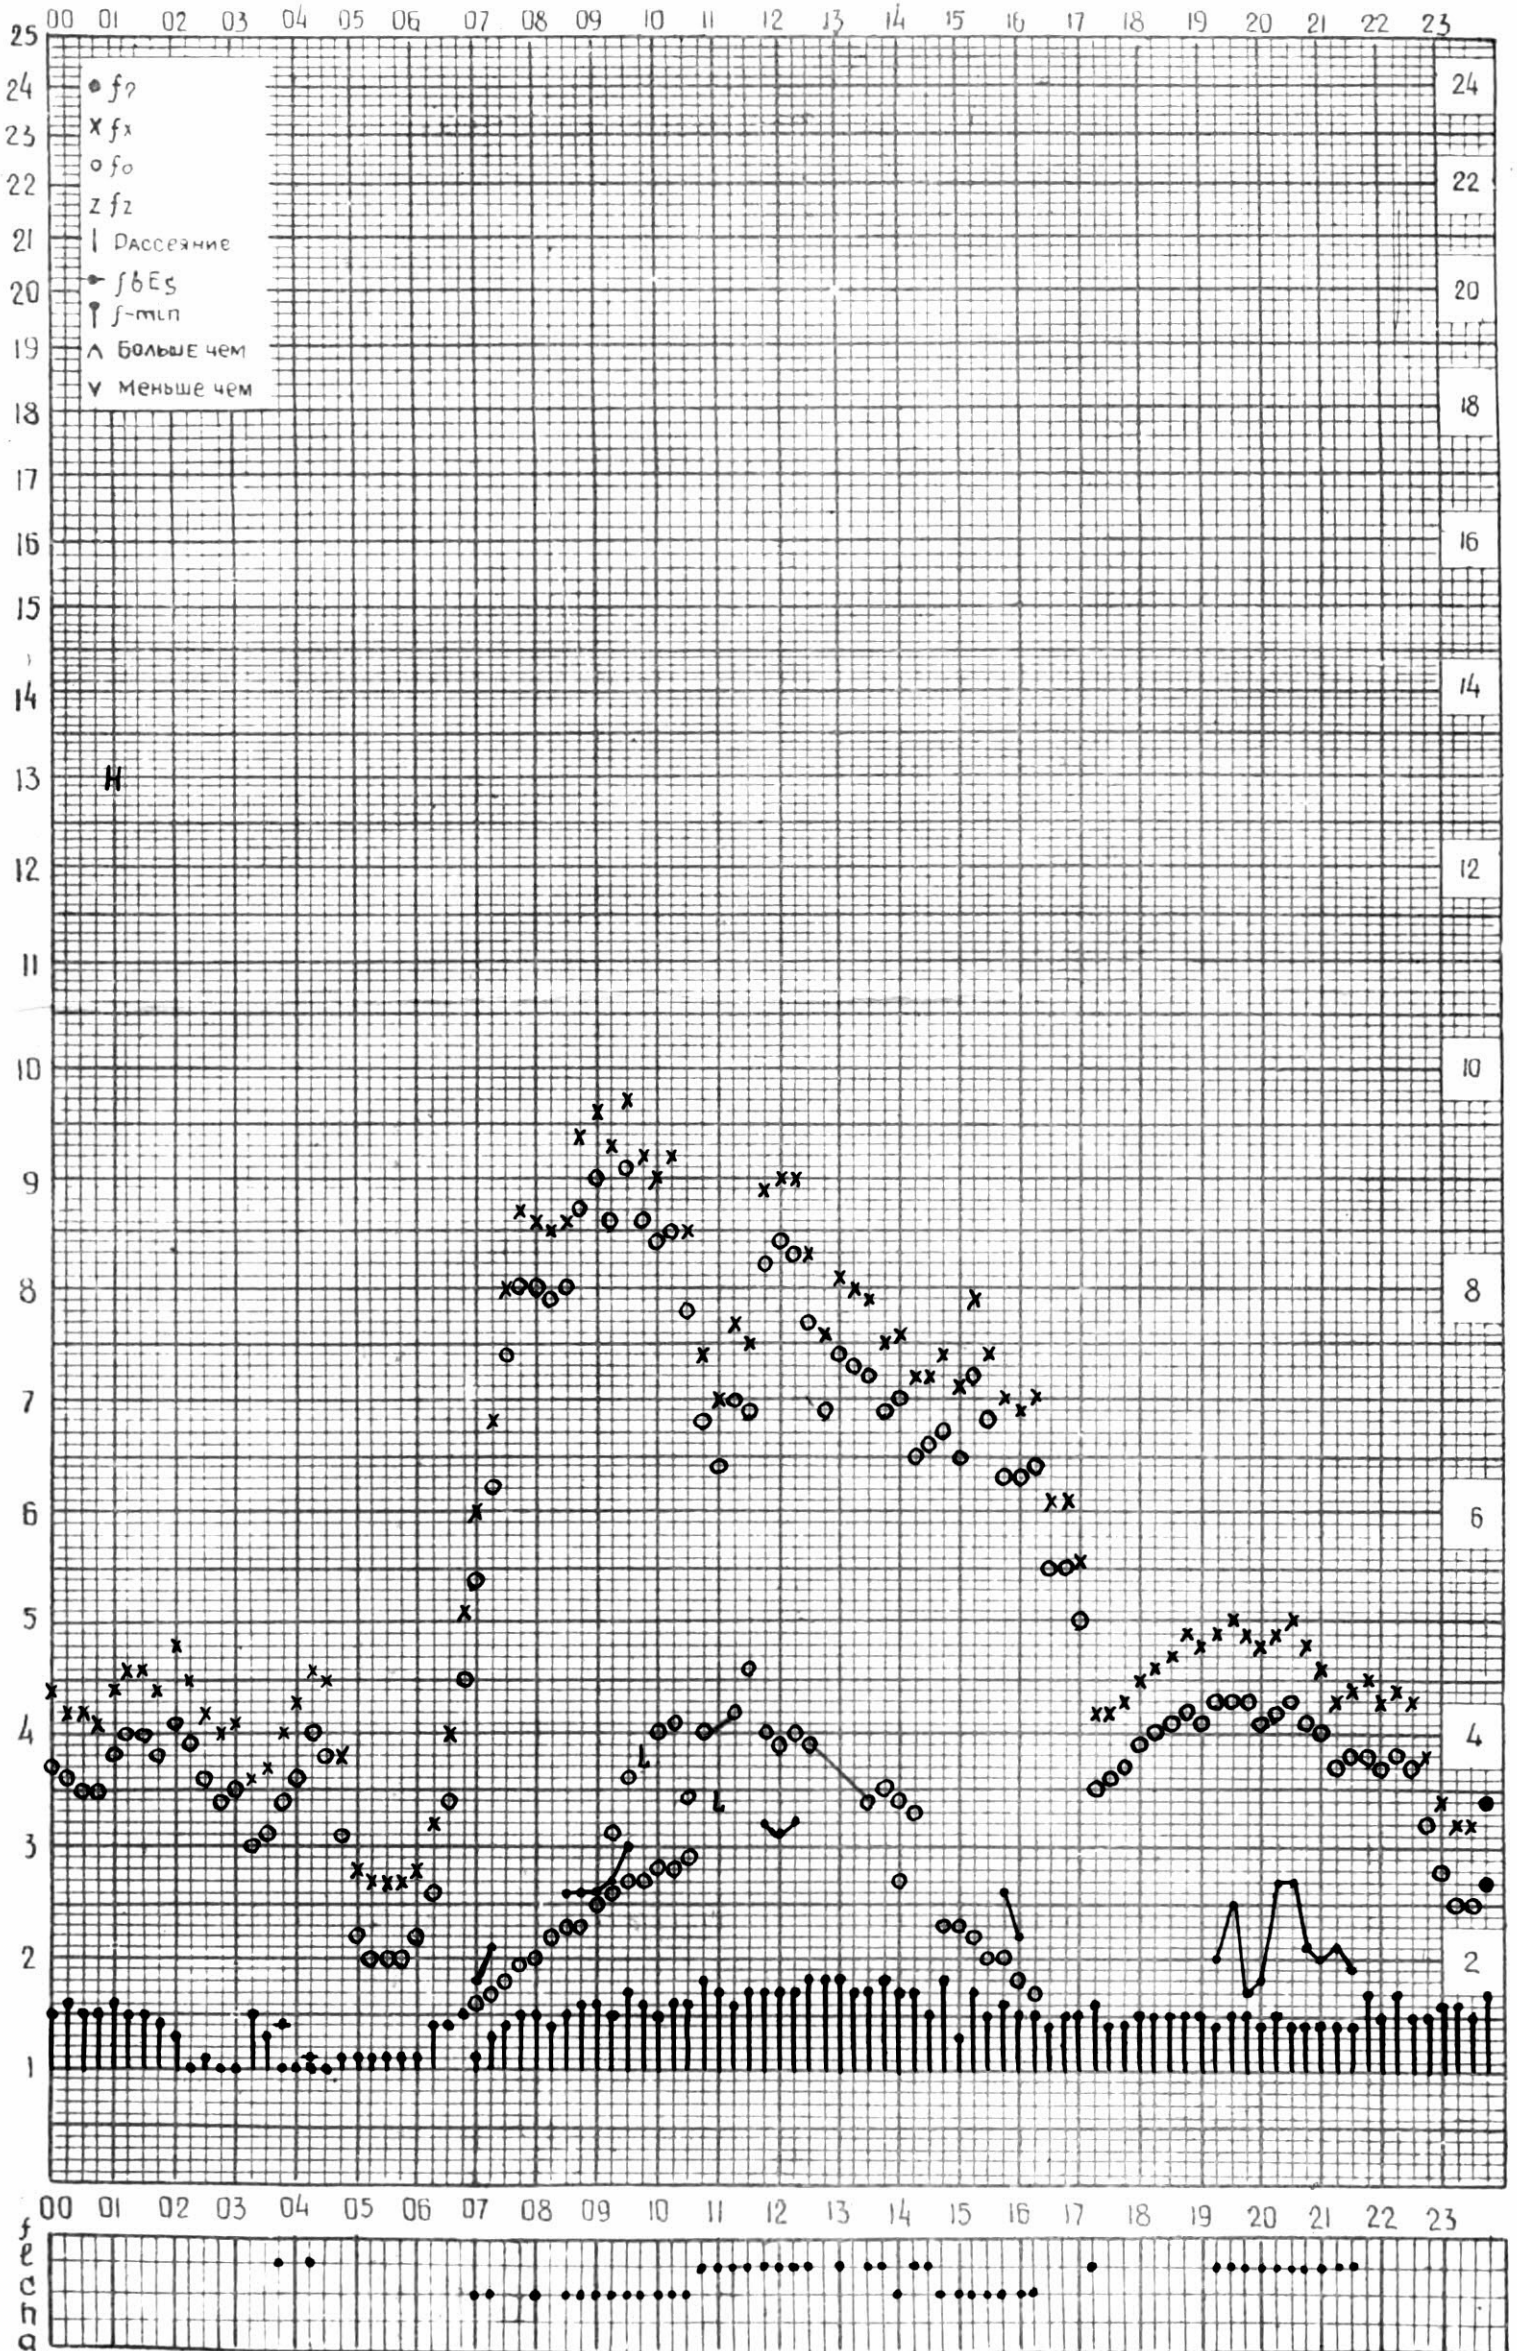

МЕЖДУНАРОДНЫЙ ГЕОФИЗИЧЕСКИЙ ГОД

45° E

станция Тбилиси f-график ионосферных данных дата 8 ноября 1963

кем отсчитано Нозадзе