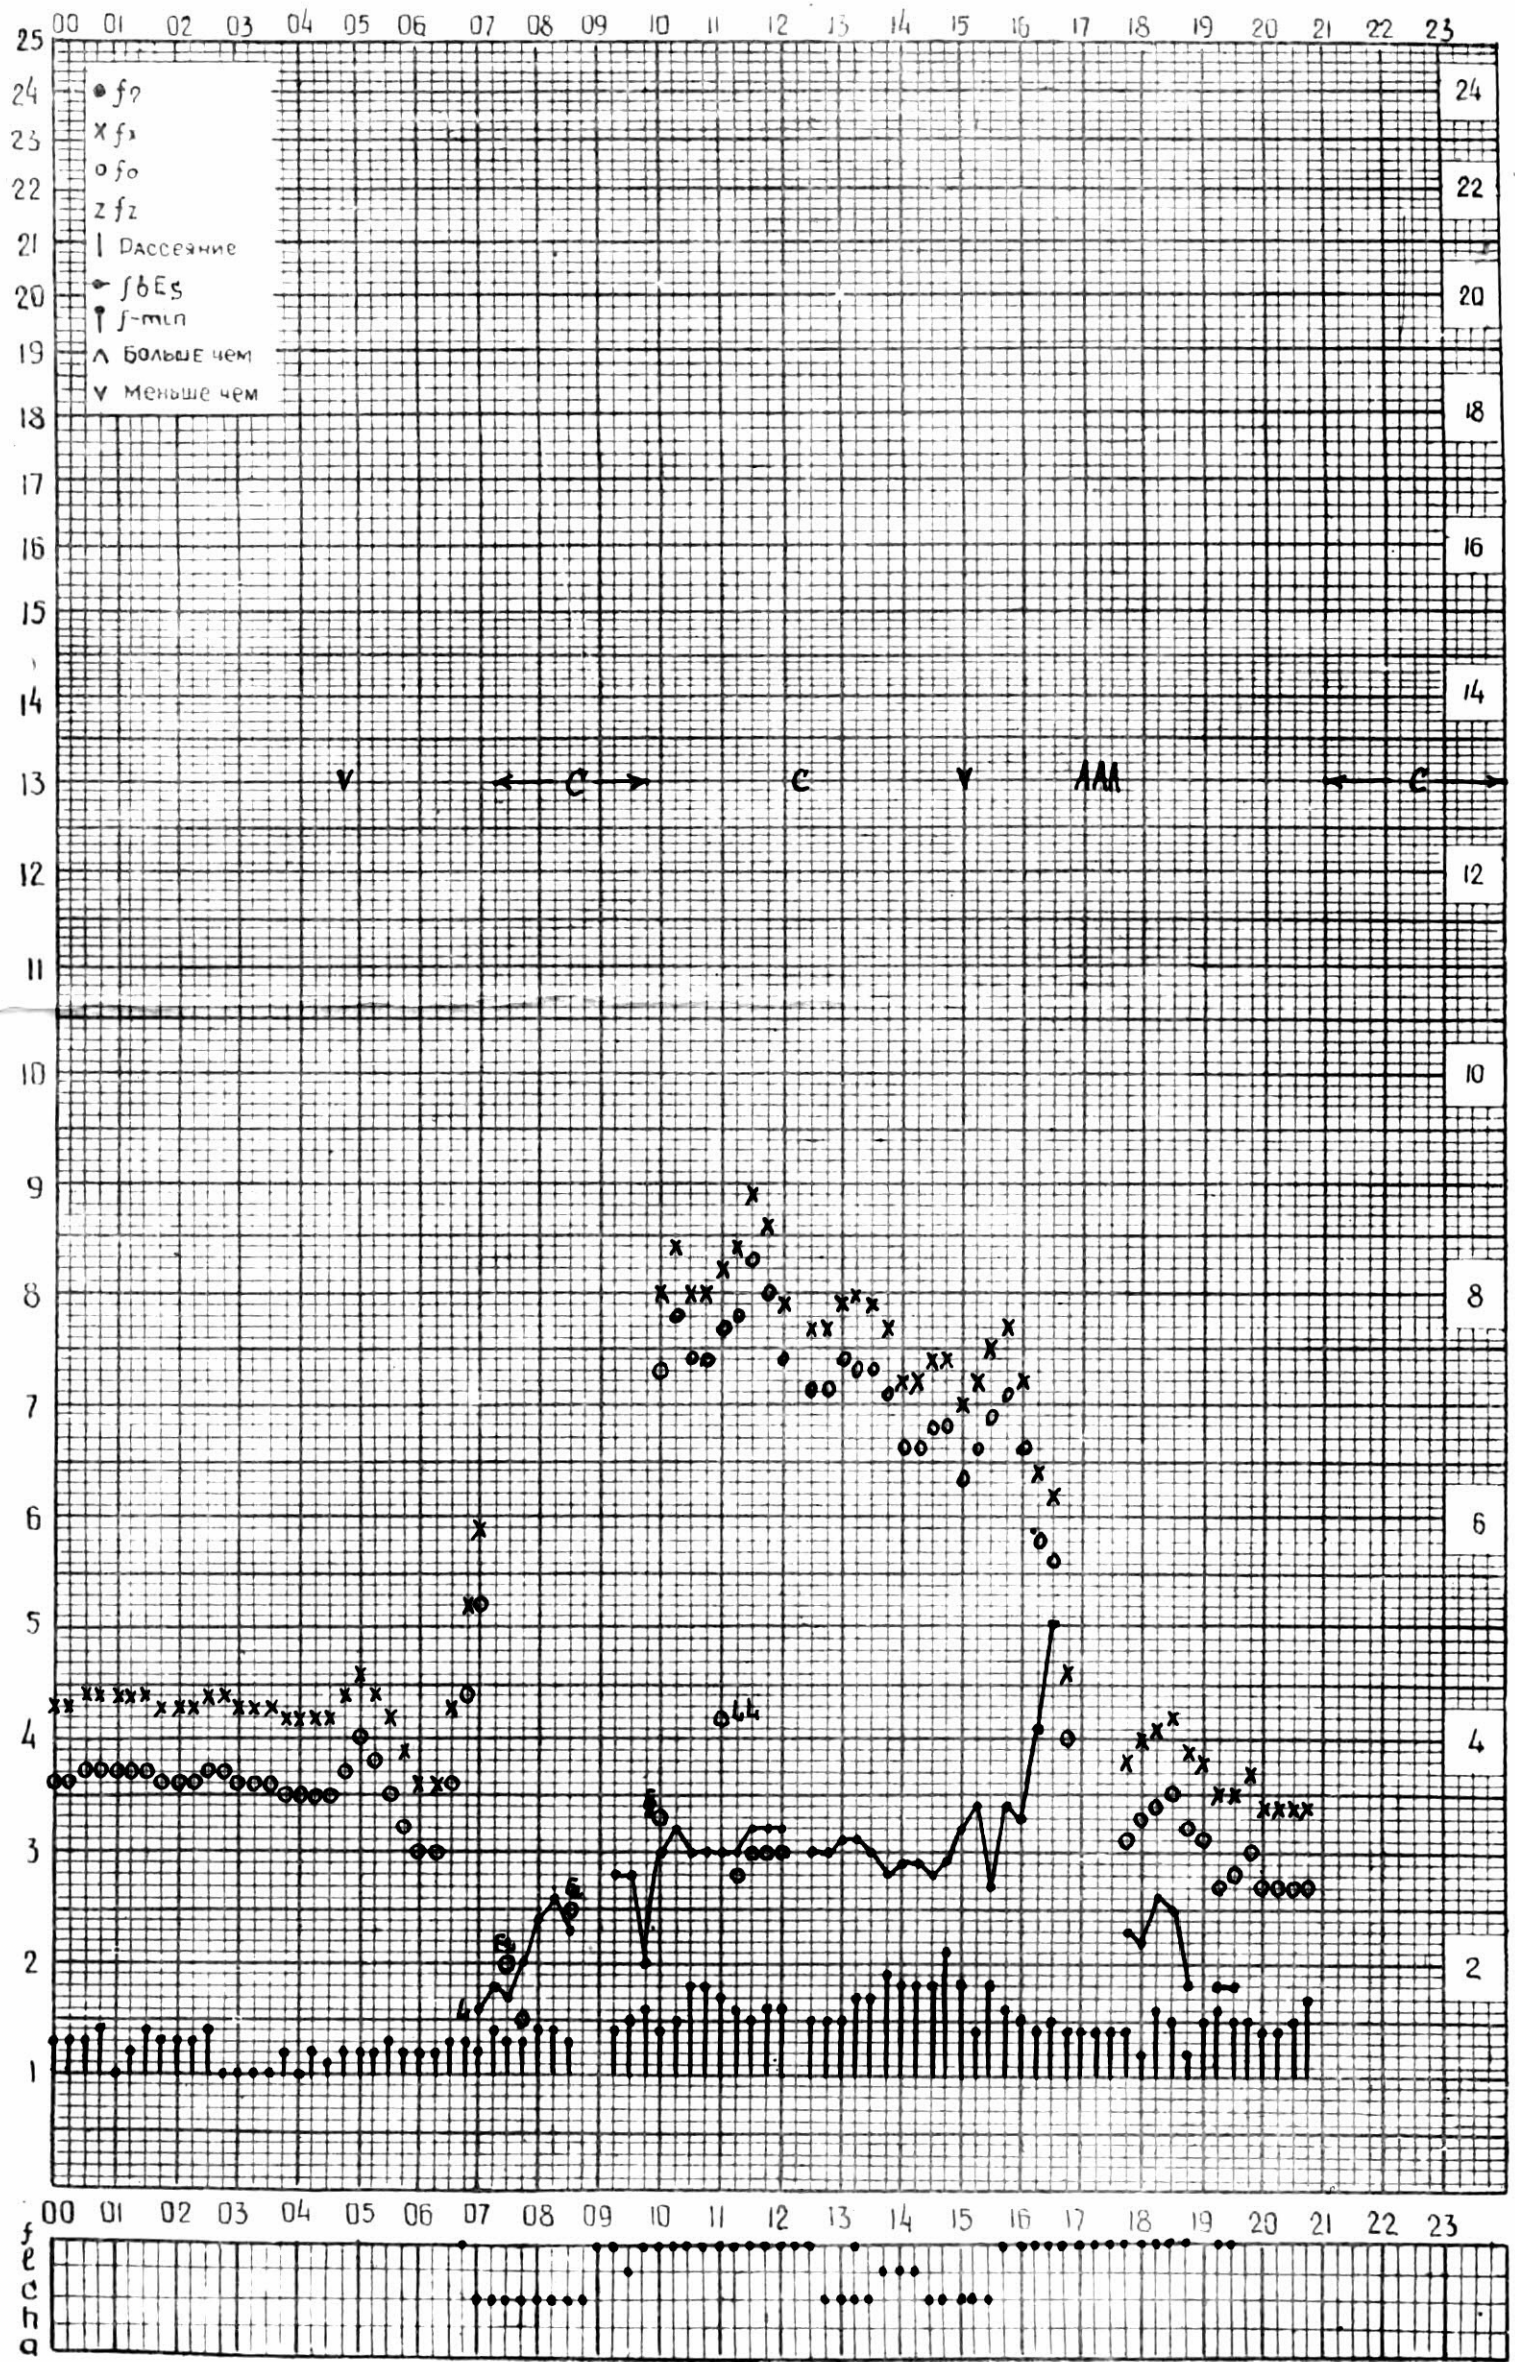

МЕЖДУНАРОДНЫЙ ГЕОФИЗИЧЕСКИЙ ГОД

45° E

станция Тбилиси f-график ионосферных данных дата 16 ноября 1963

КЭМ ОТЧИТАНО Гогодзе