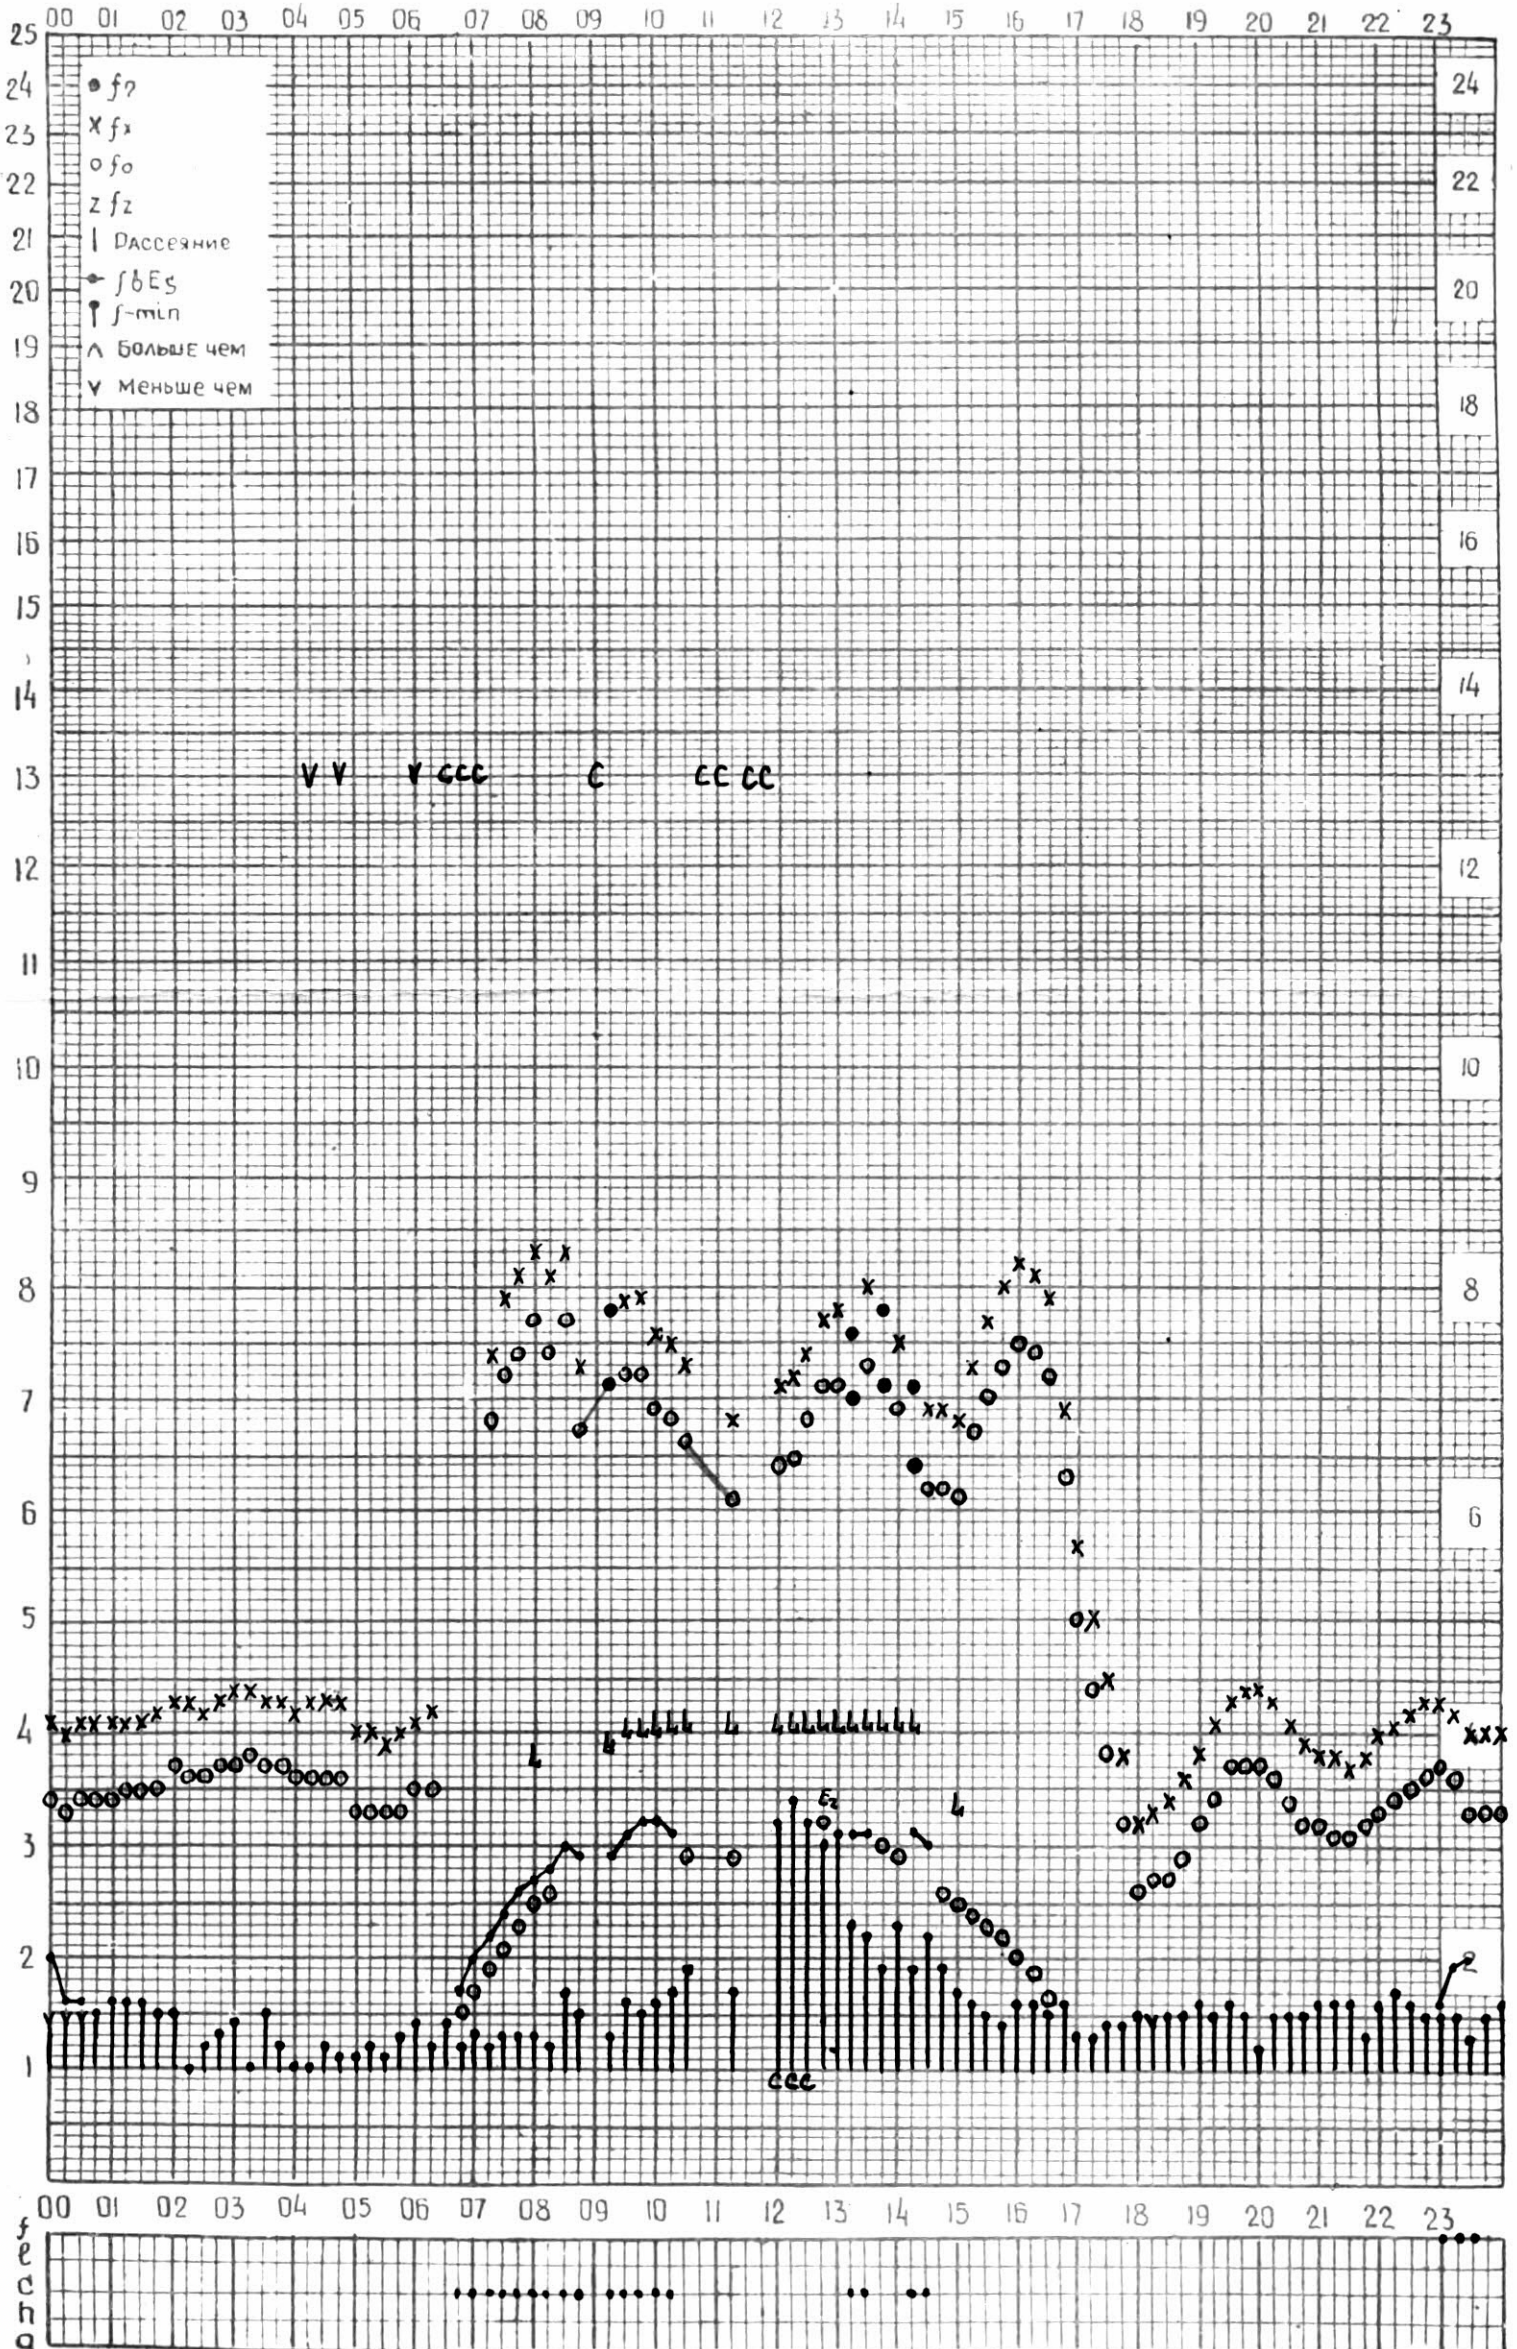

# МЕЖДУНАРОДНЫЙ ГЕОФИЗИЧЕСКИЙ ГОД

45° E

станция Тбилиси f-график ионосферных данных дата 1 ноября 1963

кем отсчитано Наубришвили

# МЕЖДУНАРОДНЫЙ ГЕОФИЗИЧЕСКИЙ ГОД

45° E

станция Тбилиси f-график ионосферных данных дата 5 ноября 1963

КЕМ ОТСЧИТАНО Тогадзе

# МЕЖДУНАРОДНЫЙ ГЕОФИЗИЧЕСКИЙ ГОД

45° E

станция Тбилиси f-график ионосферных данных - дата 6 ноября 1963

КЕМ ОТЧИТАНО Кенкедашвили