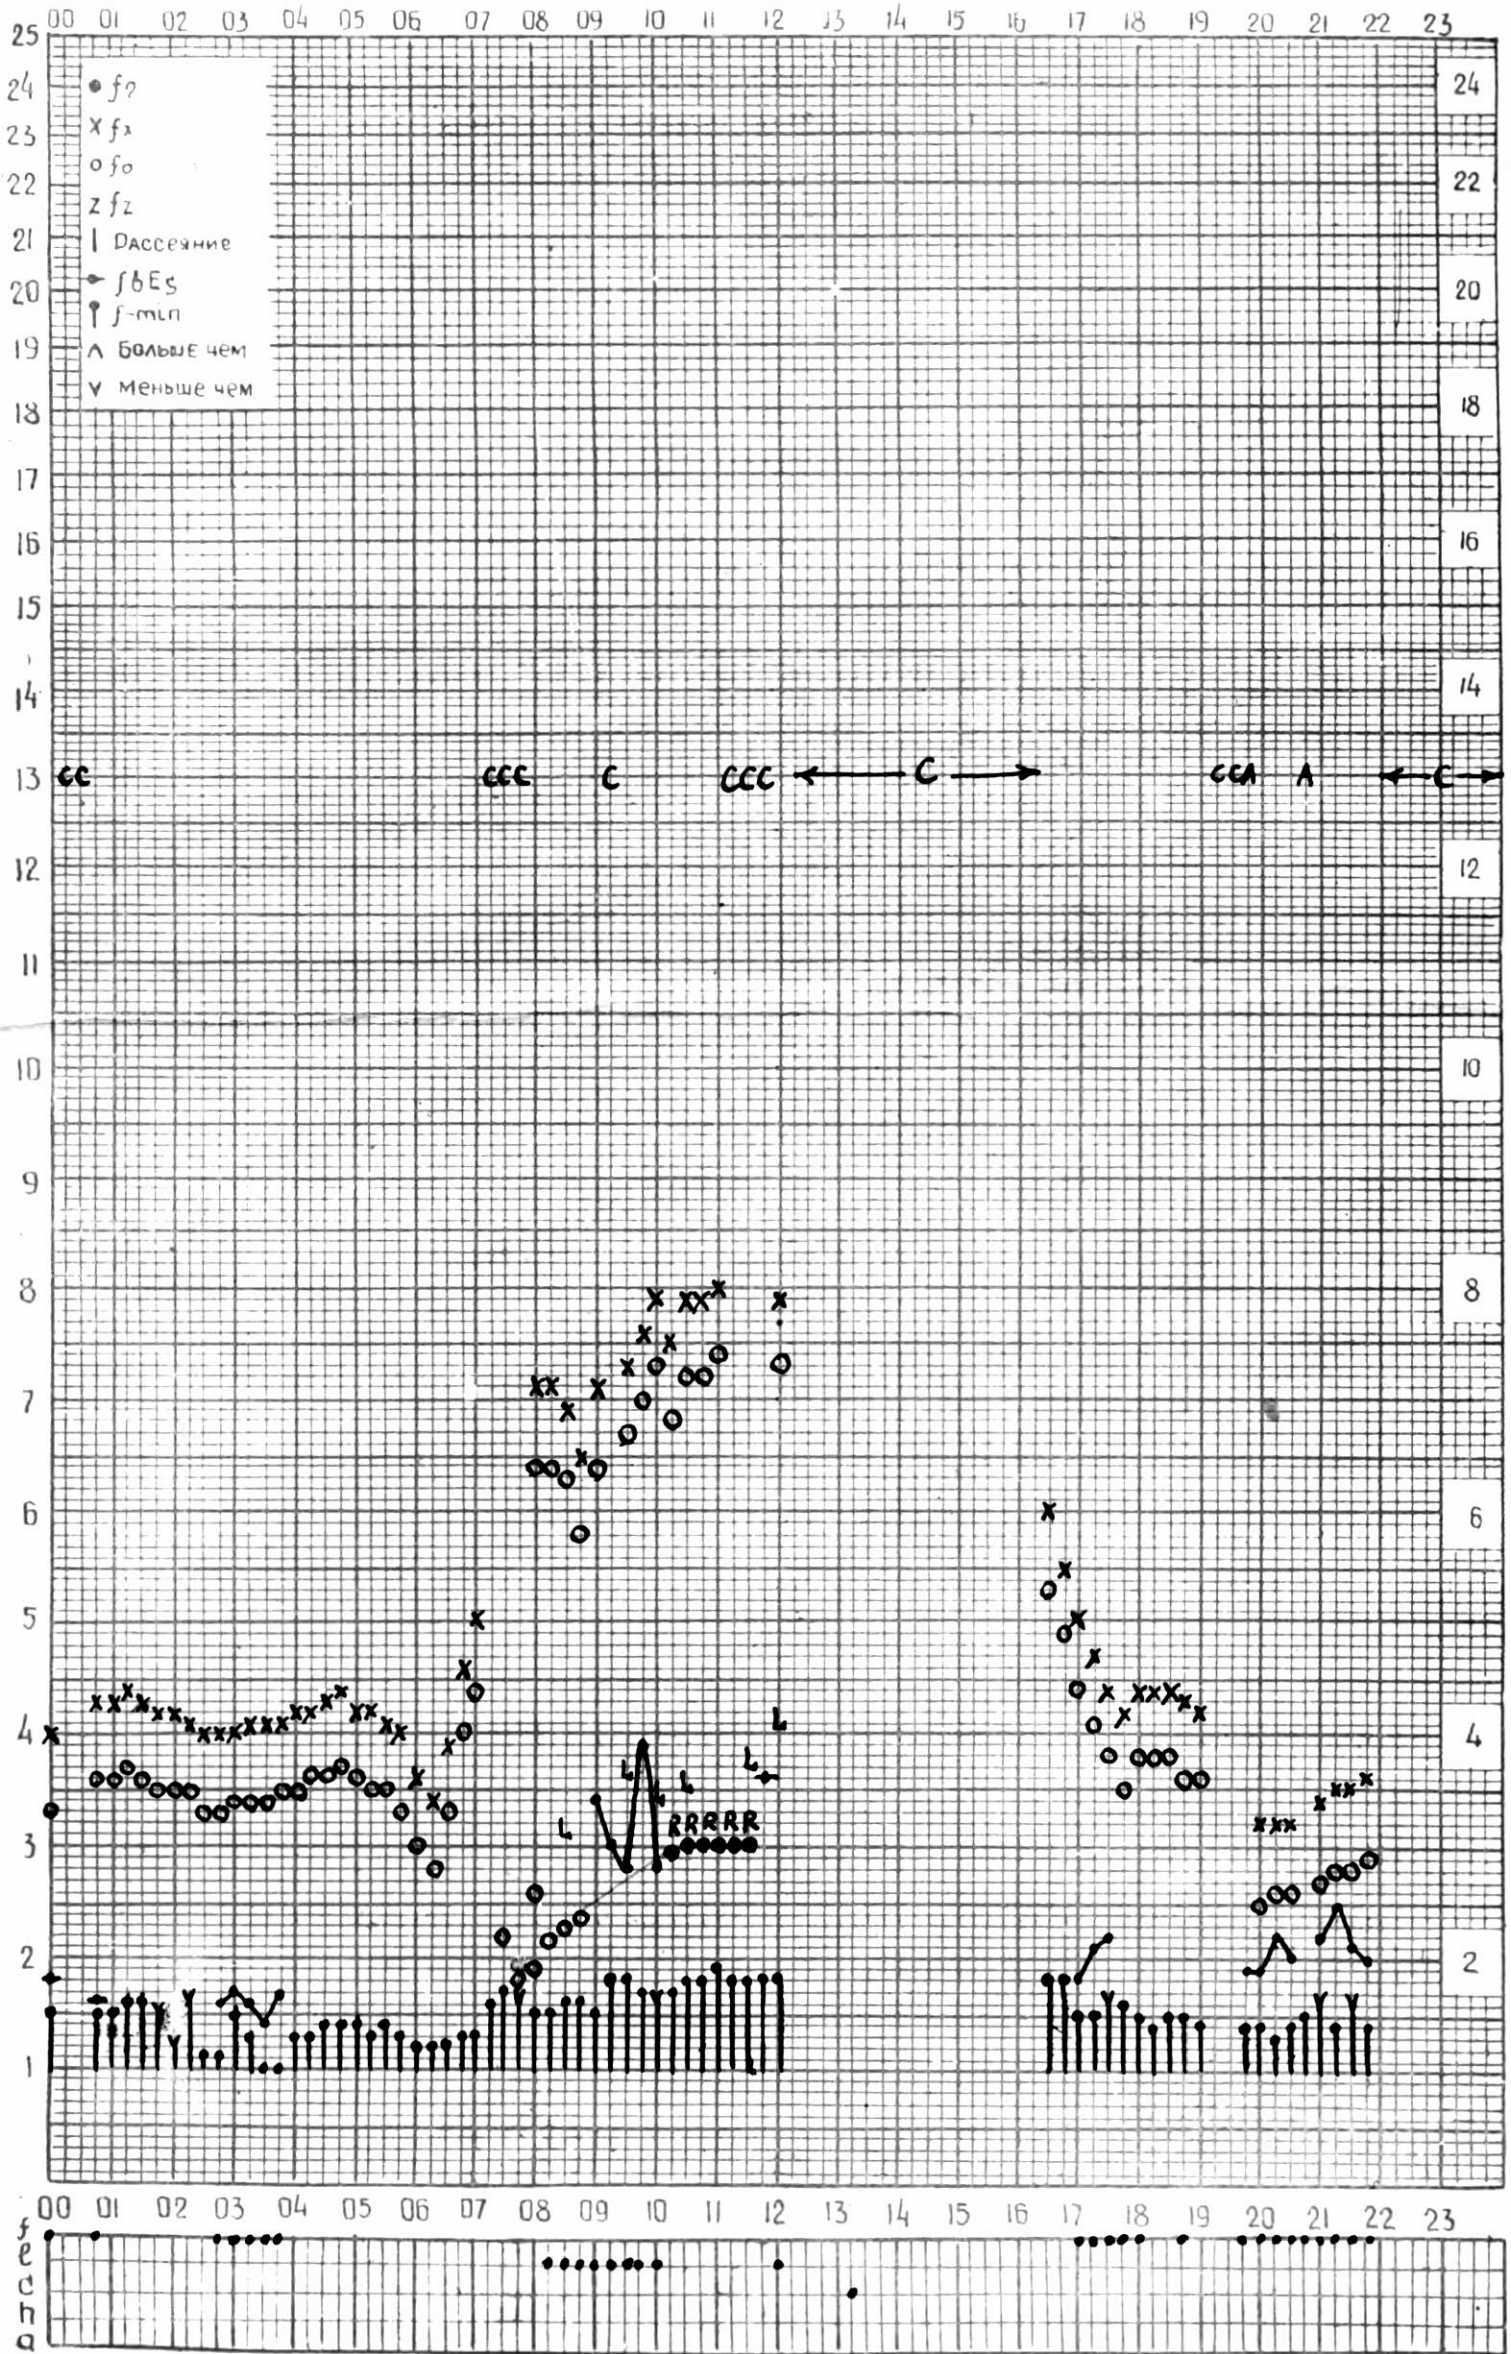

МЕЖДУНАРОДНЫЙ ГЕОФИЗИЧЕСКИЙ ГОД

45° E

станция Тбилиси f-график ионосферных данных ДАТА 19 ноября 1963

КЕМ ОТЧИТАНО Татулашвили