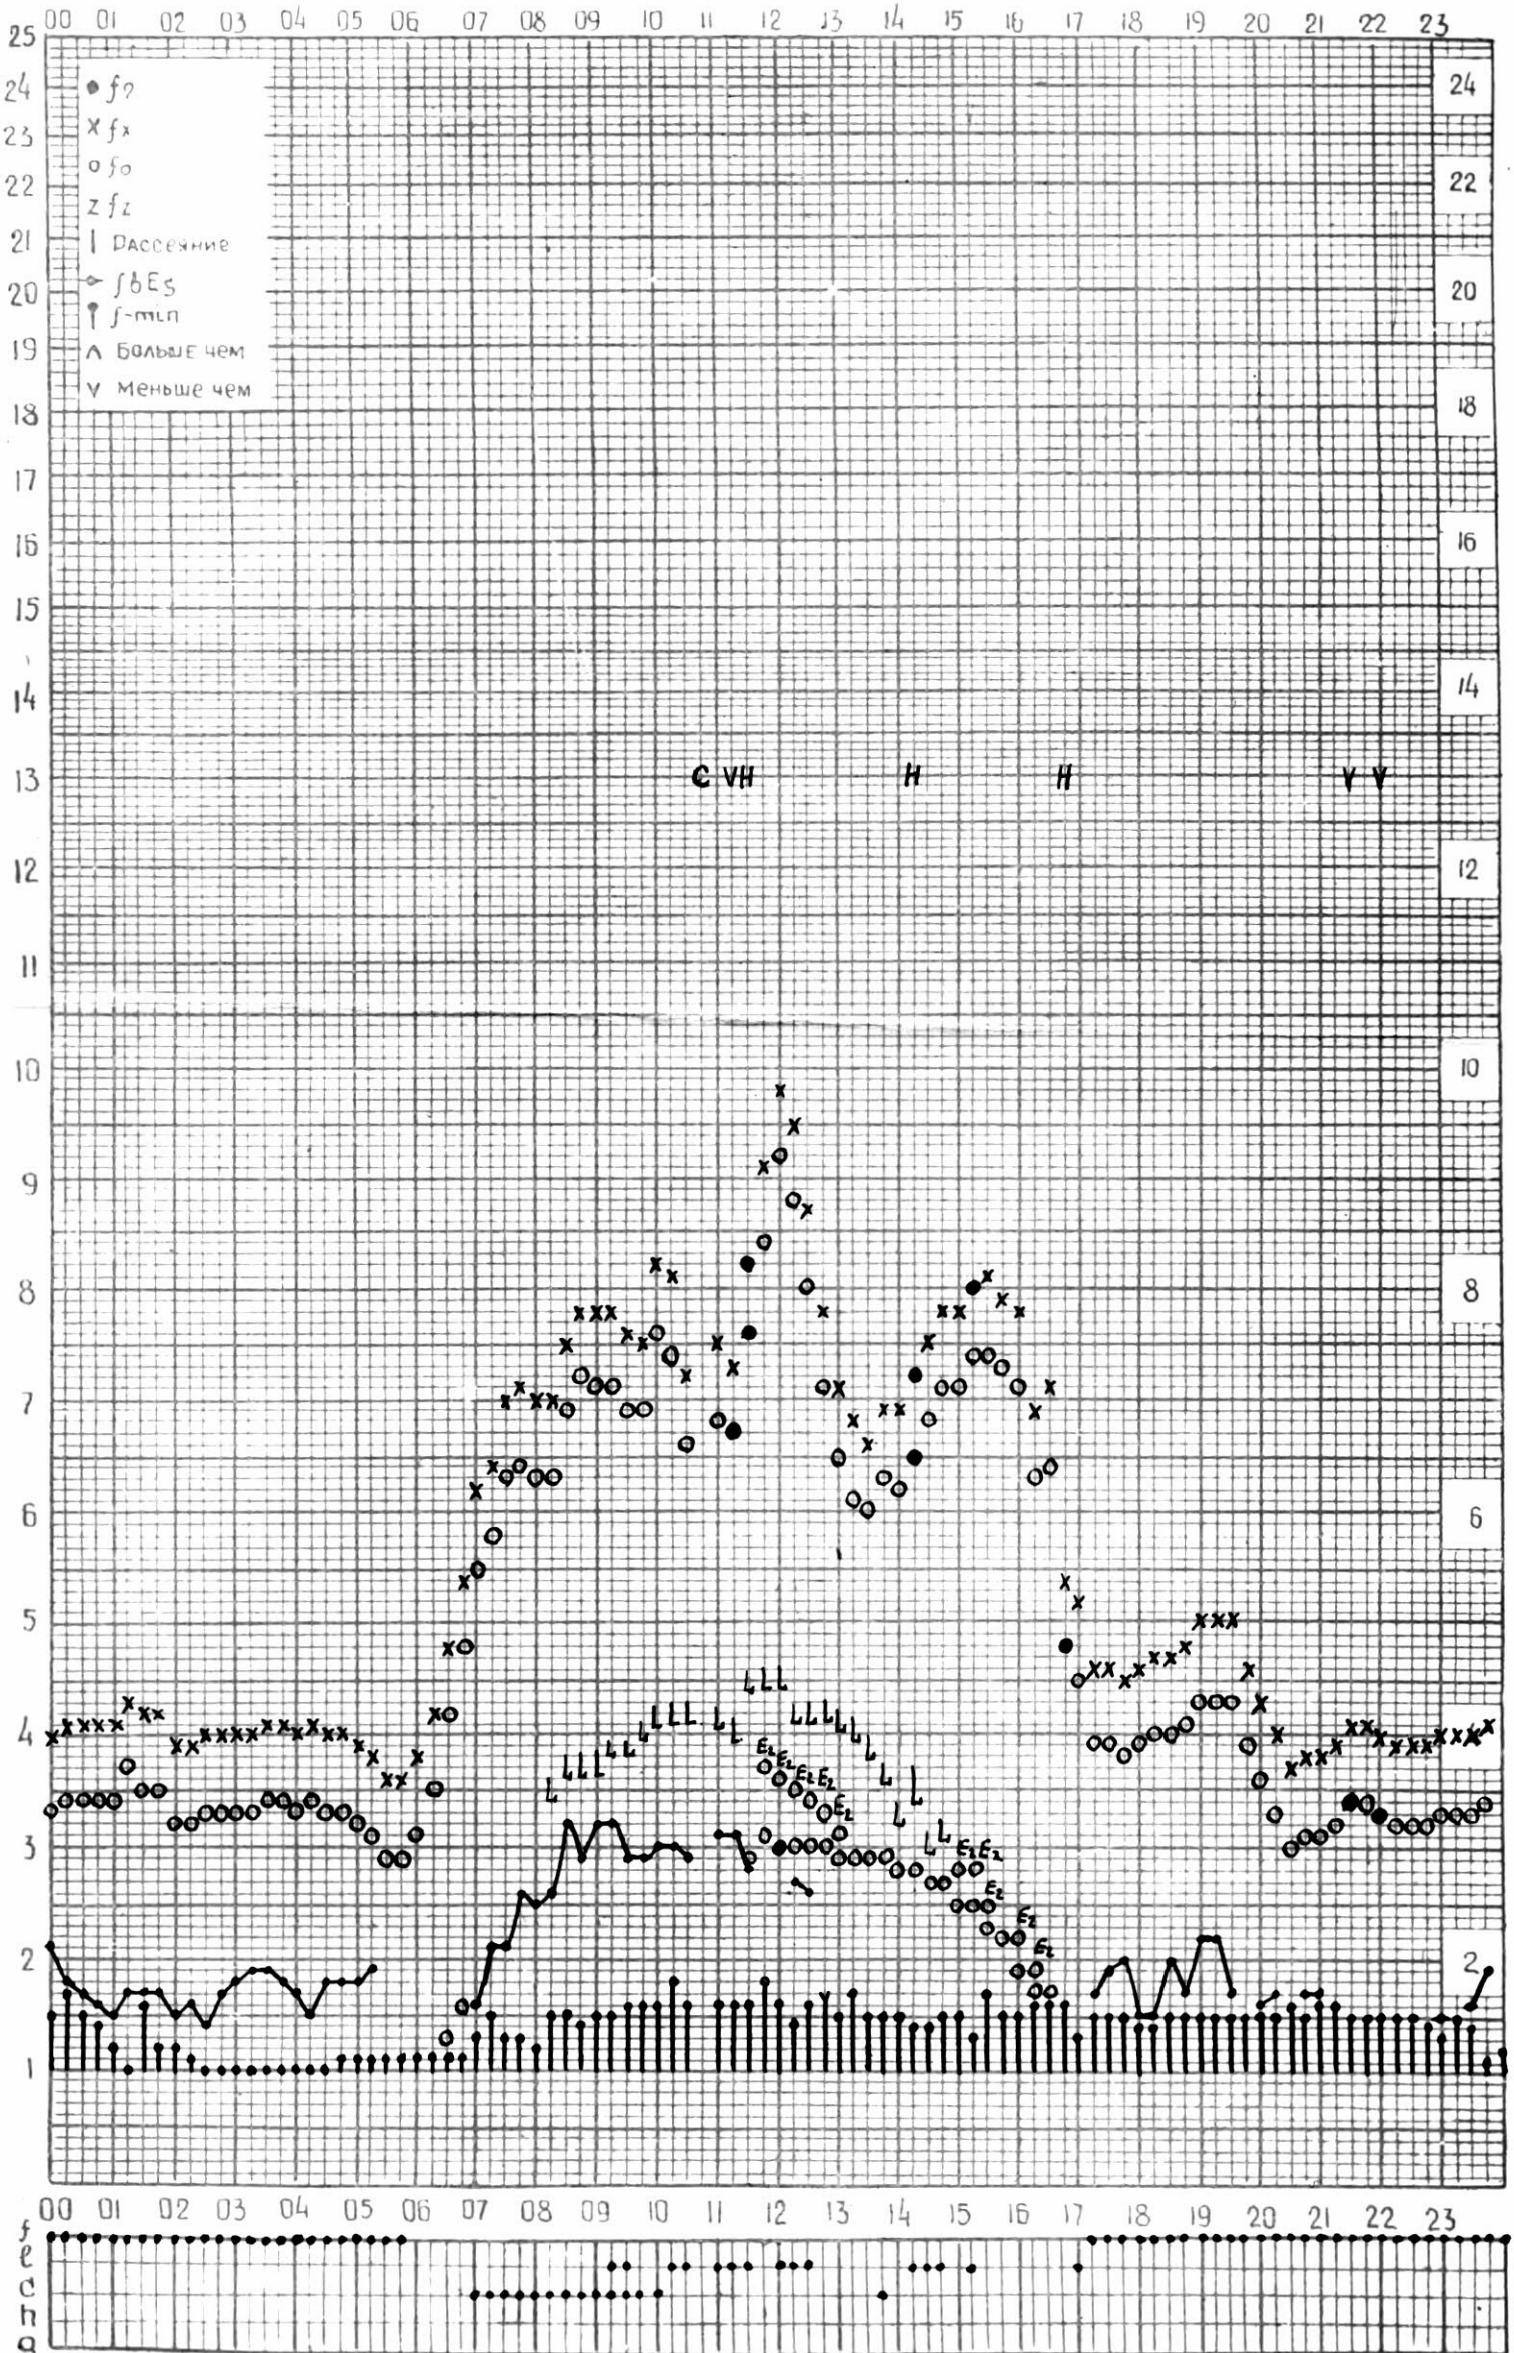

# МЕЖДУНАРОДНЫЙ ГЕОФИЗИЧЕСКИЙ ГОД

45° E

станция Тбилиси f-график ионосферных данных дата 1 ноября 1963

кем отсчитано Наубришвили

# МЕЖДУНАРОДНЫЙ ГЕОФИЗИЧЕСКИЙ ГОД

45° E

станция Тбилиси f-график ионосферных данных ДАТА 2 ноября 1963

КЕМ ОТЧИТАНО Нацвлицы виси

45° E

станция Тбилиси f-график ионосферных данных ДАТА 3 ноября 1963

КЕМ ОТСЧИТАНО Нацврицвири