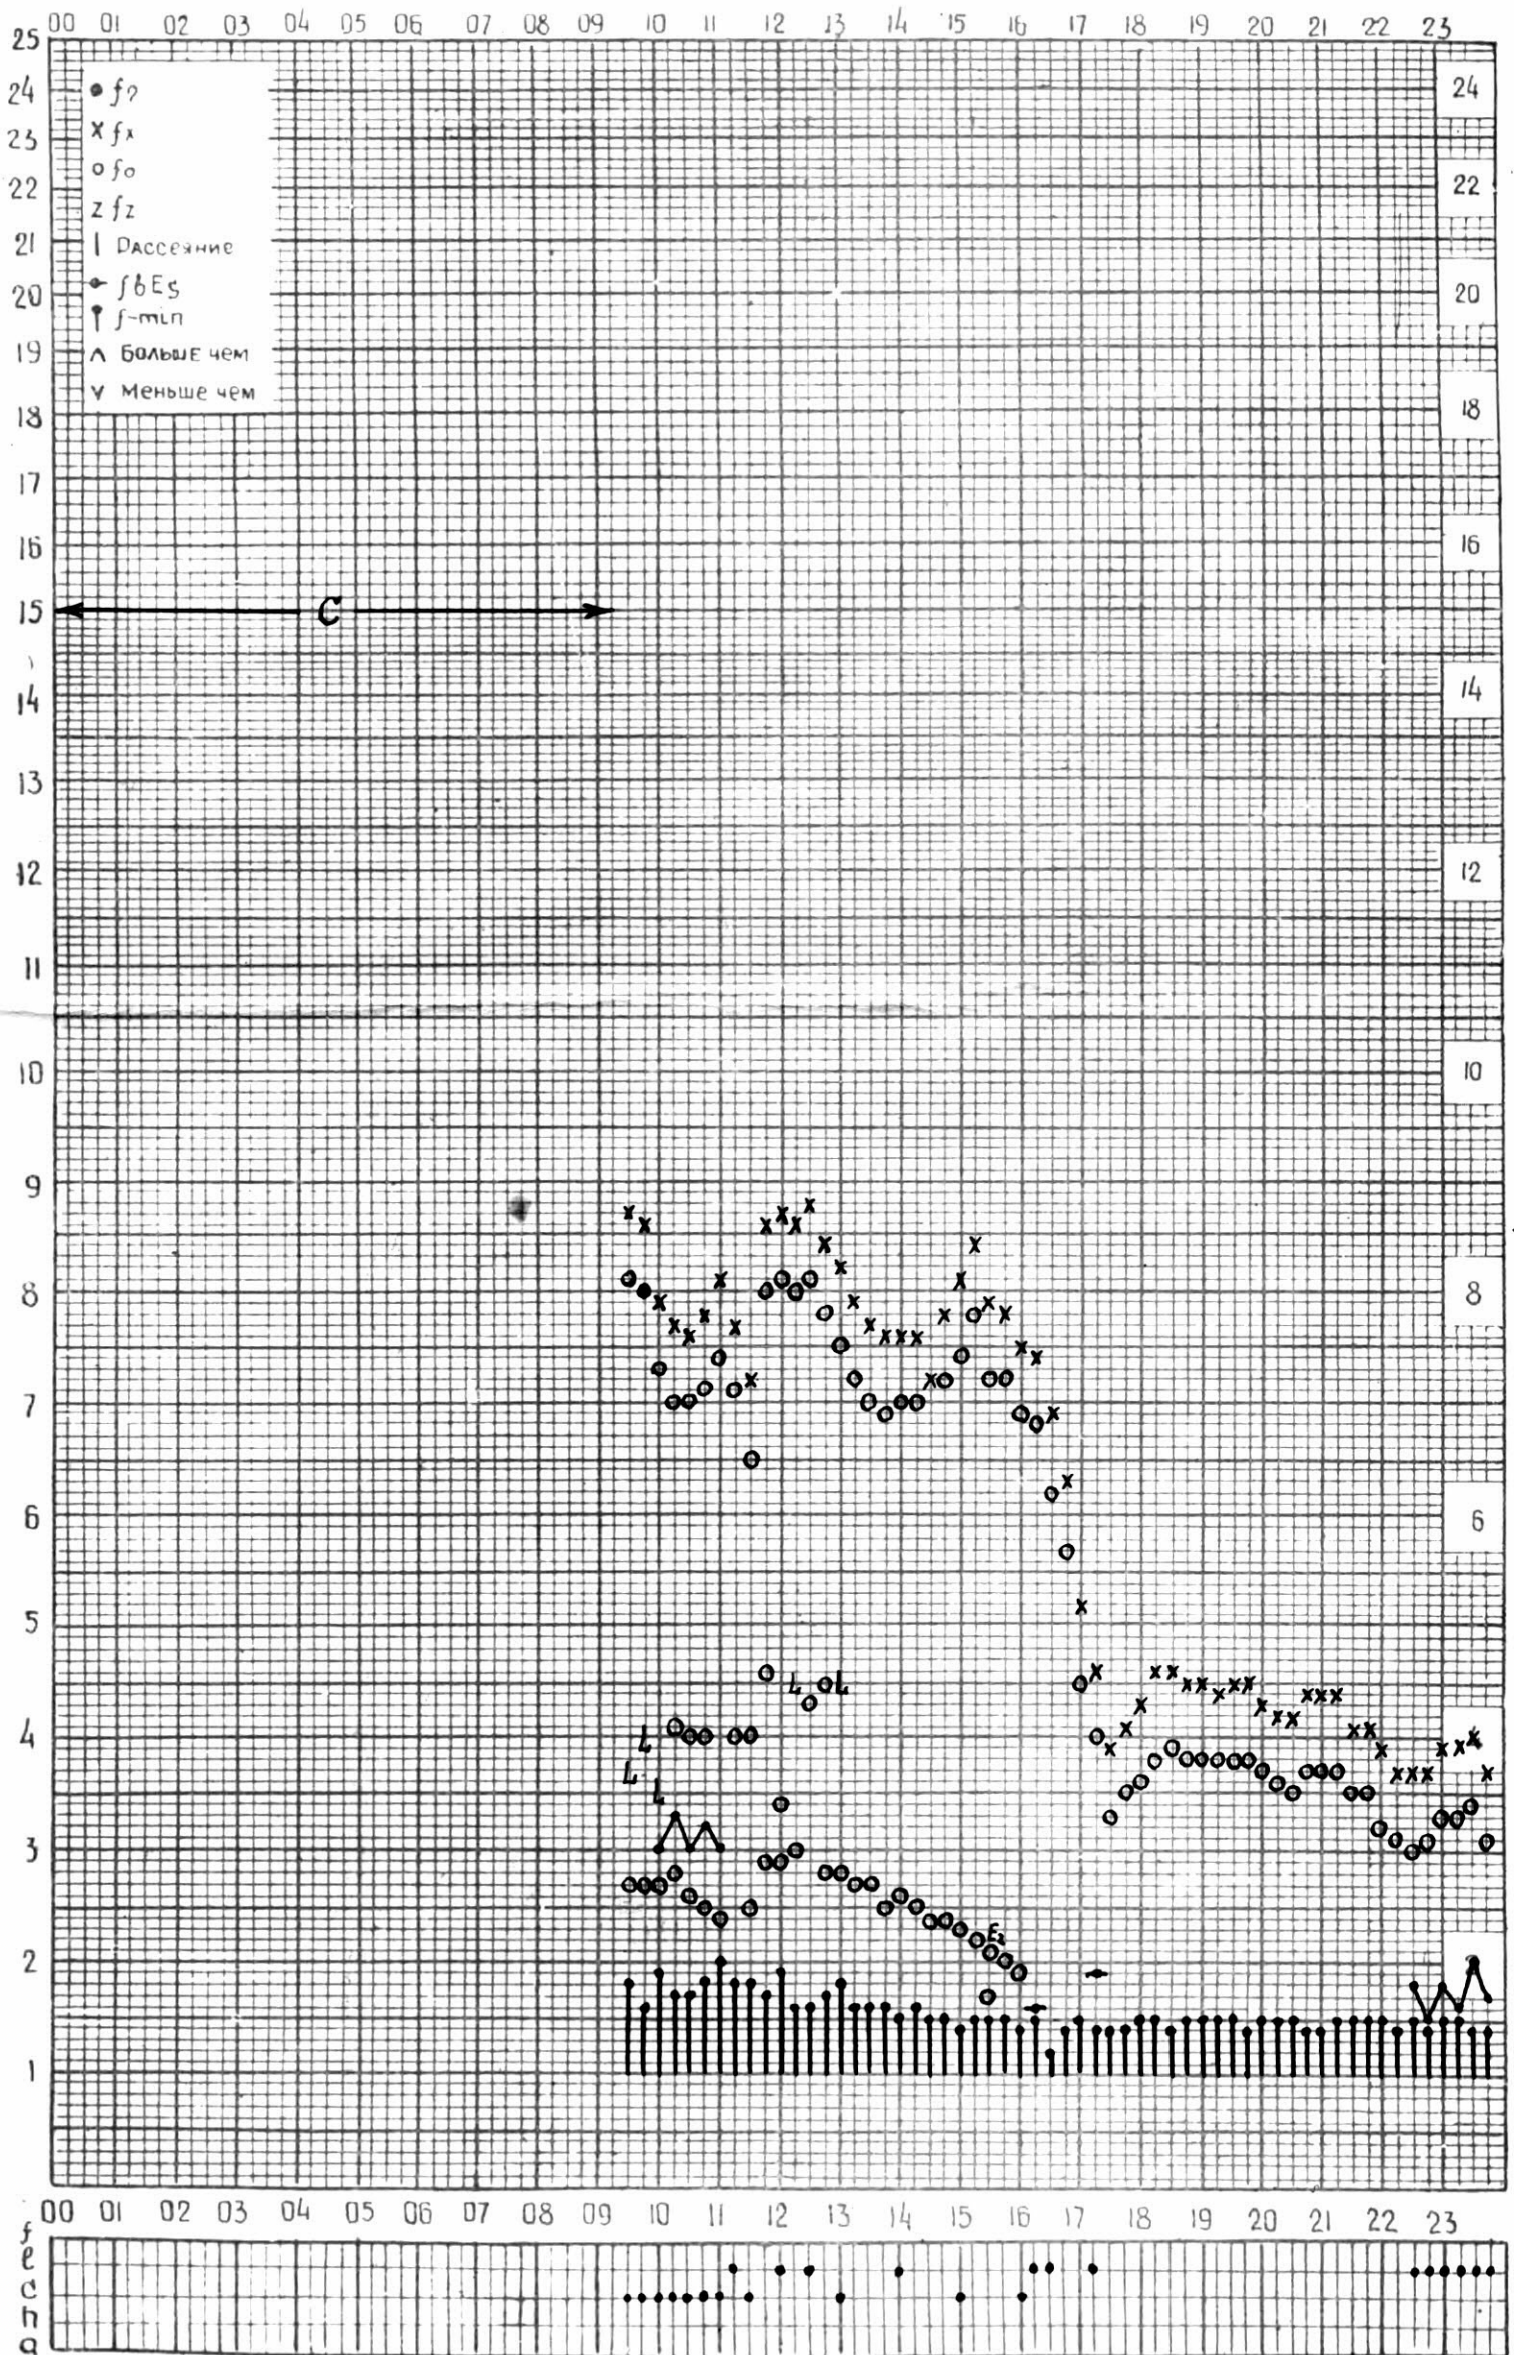

МЕЖДУНАРОДНЫЙ ГЕОФИЗИЧЕСКИЙ ГОД

45° E

станция Тбилиси f-график ионосферных данных дата 10 НОЯБРЯ 1963

КЕМ ОТСЧИТАНО Нозадзе