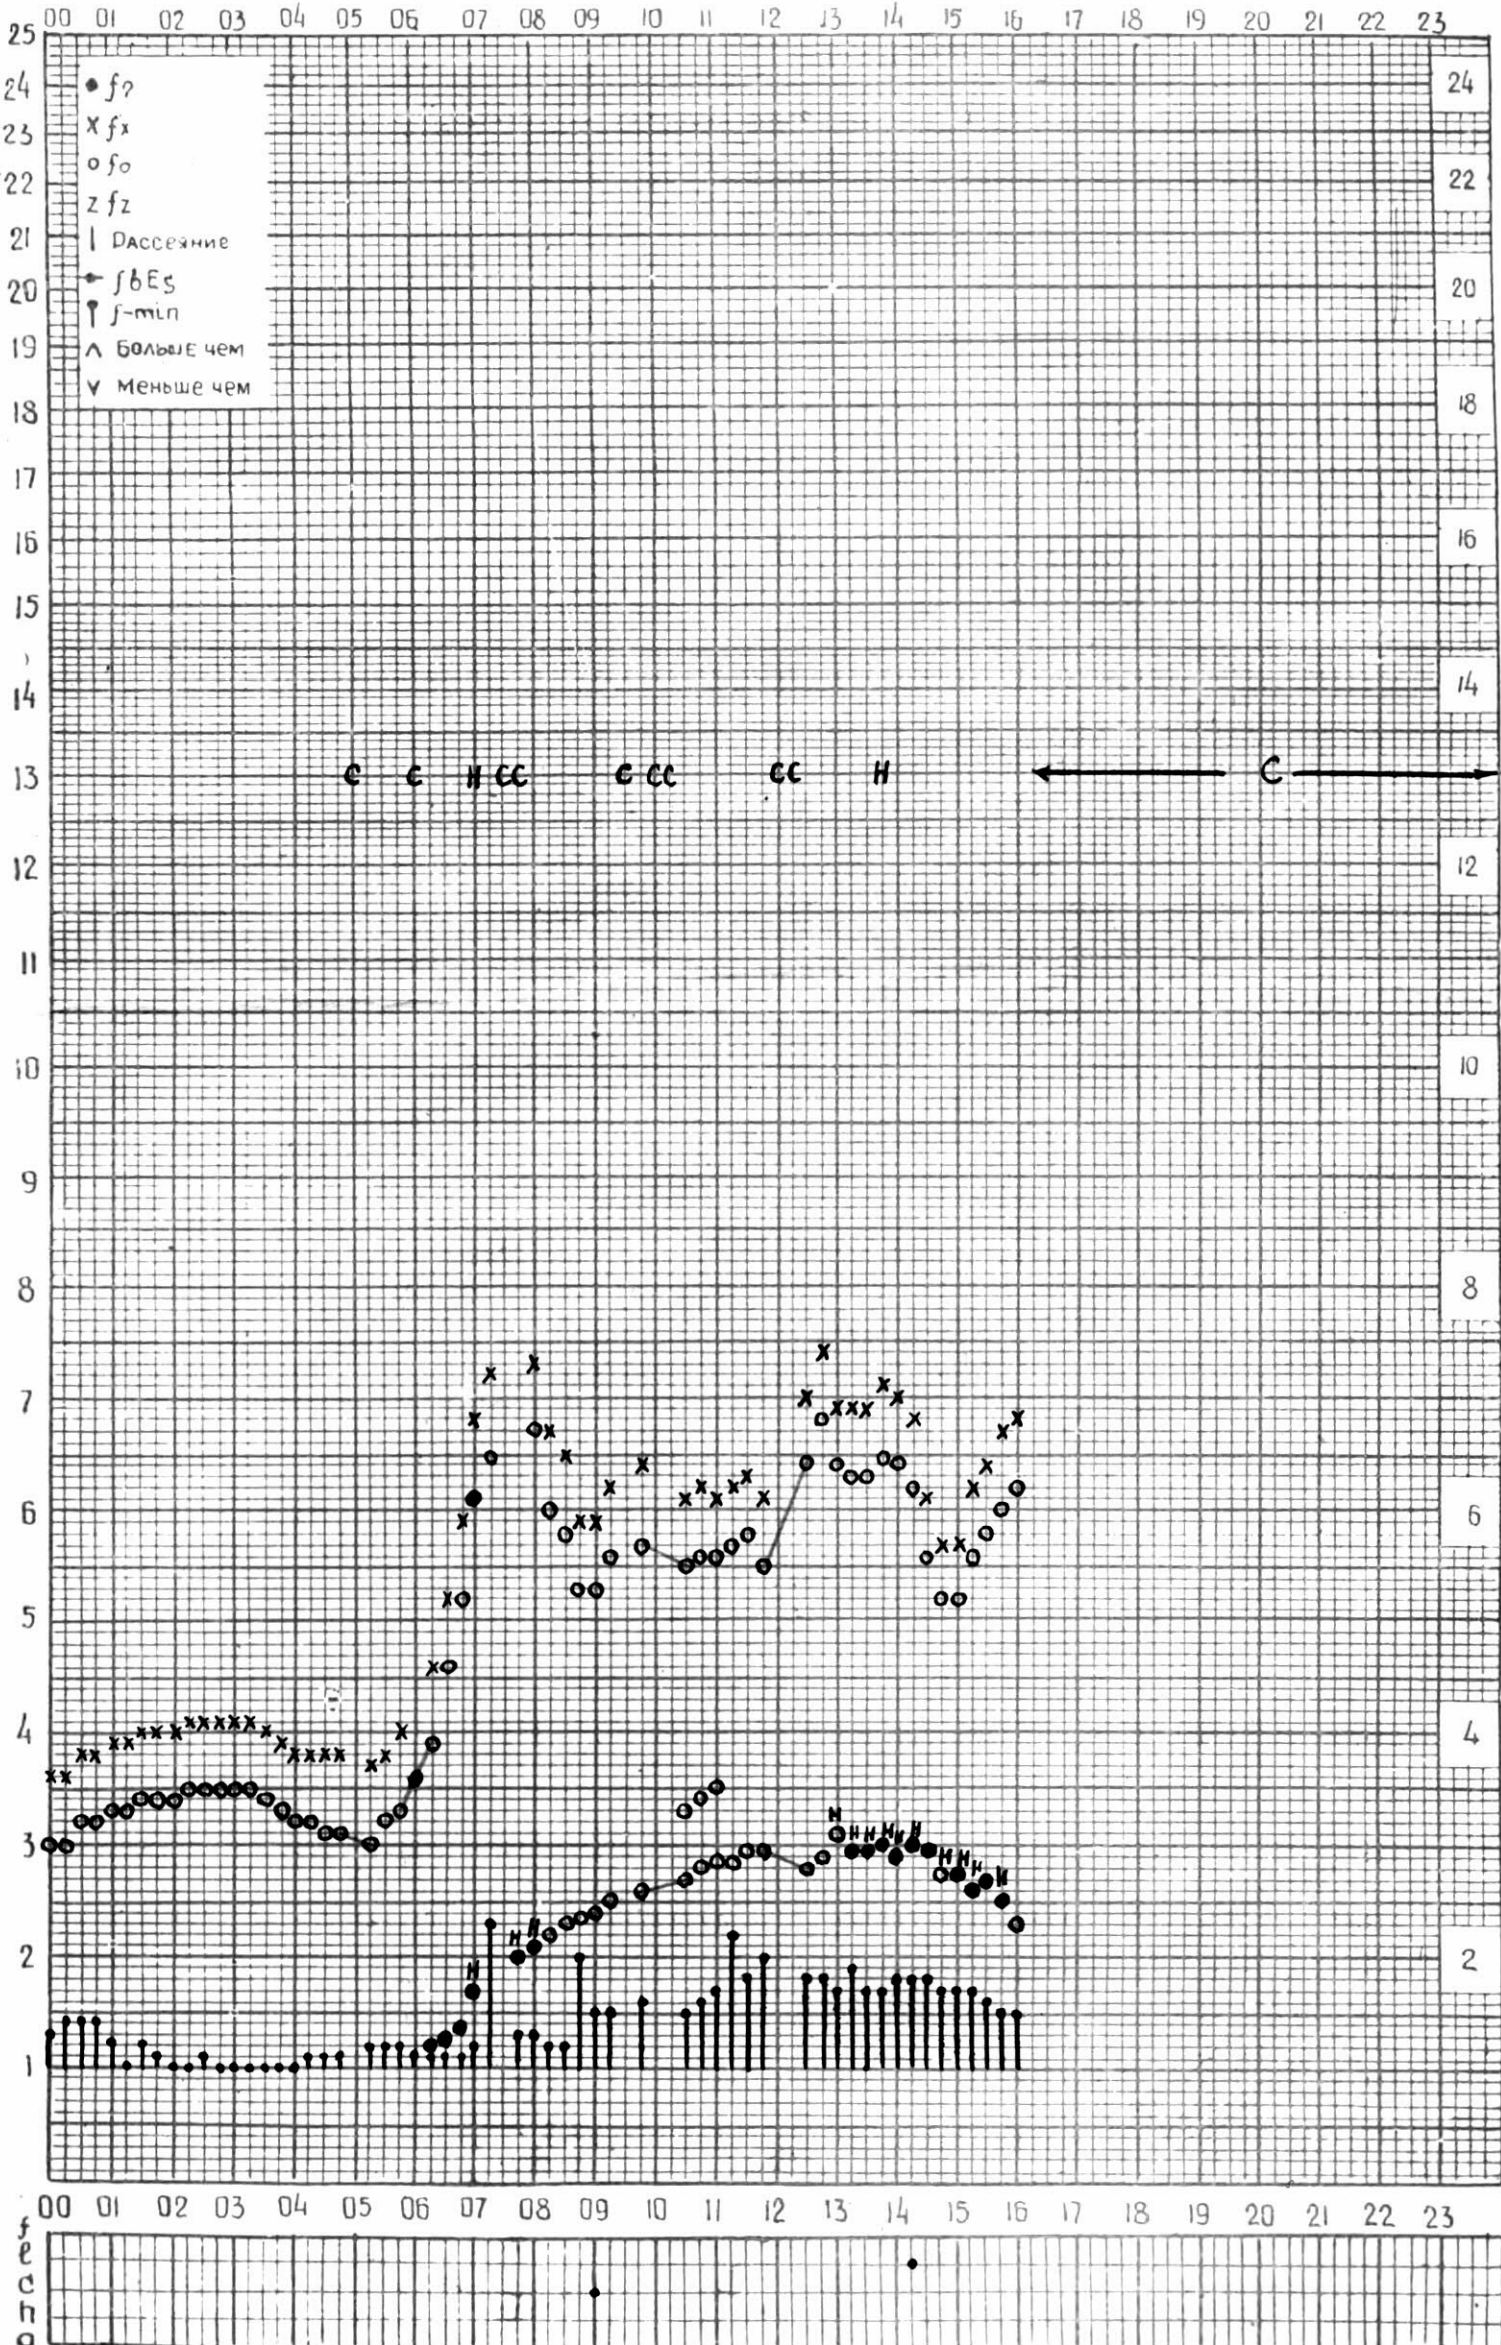

МЕЖДУНАРОДНЫЙ ГЕОФИЗИЧЕСКИЙ ГОД

станция Тбилиси $45^{\circ}E$ f-график ионосферных данных дата 29 ноября 1963

кем отчитано Шарадзе