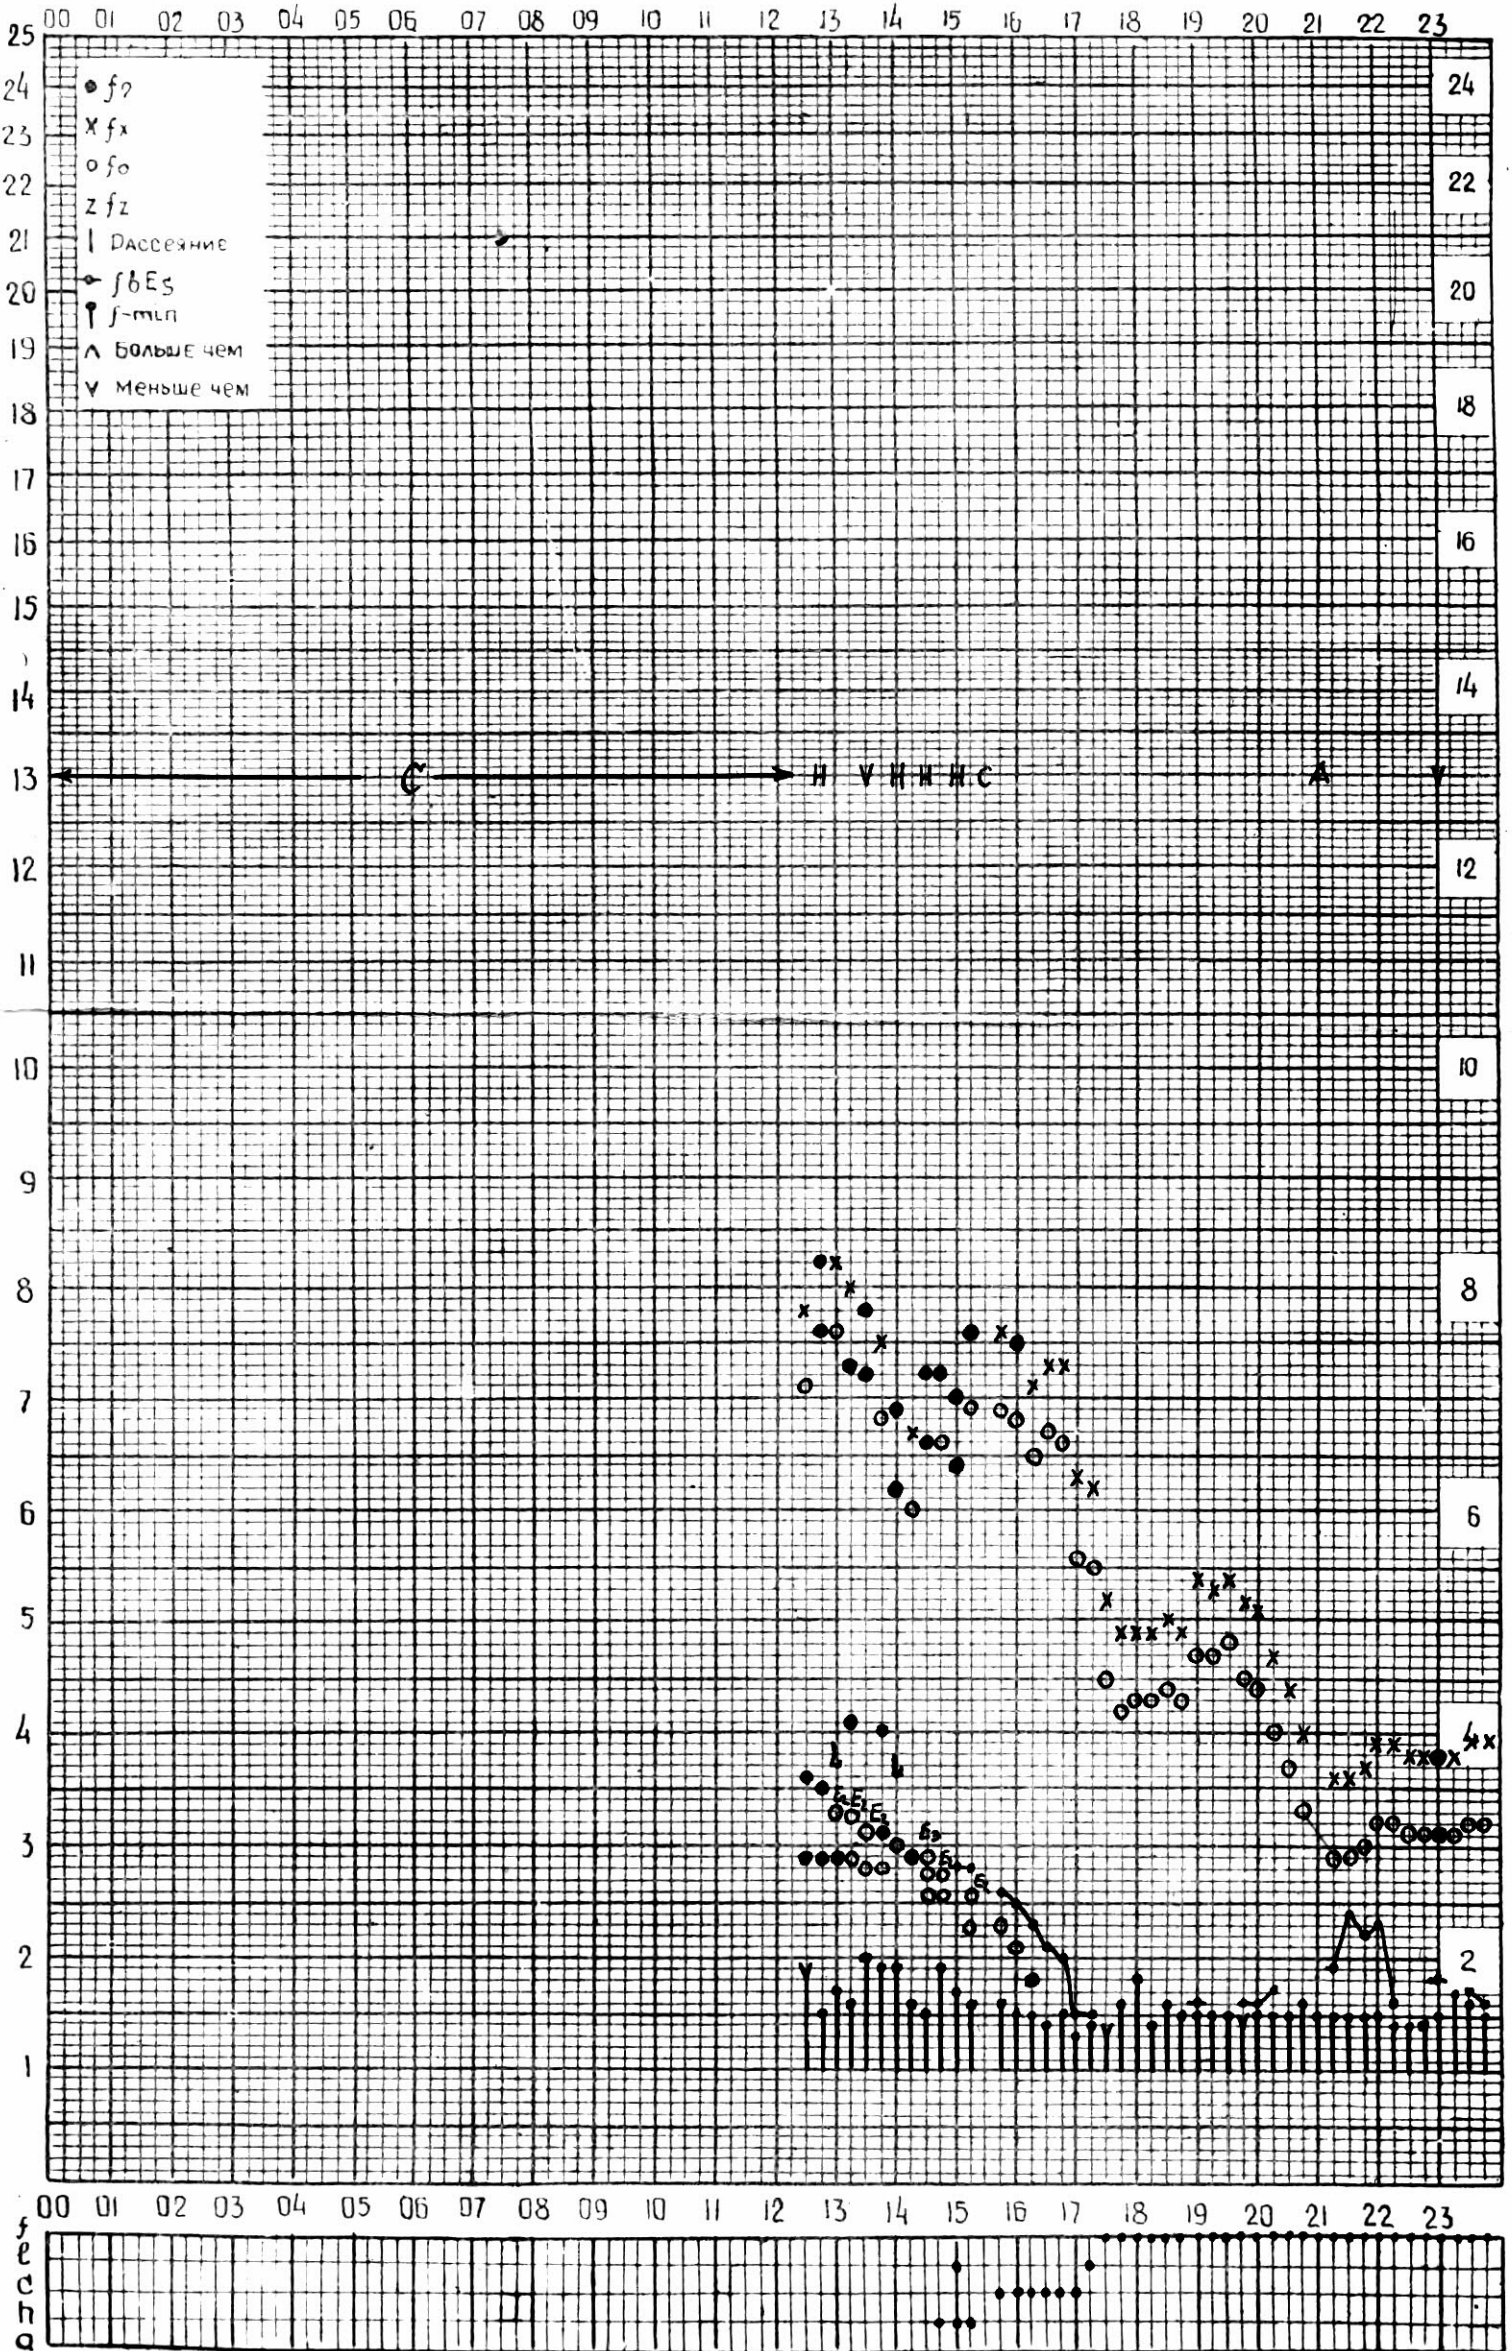

# МЕЖДУНАРОДНЫЙ ГЕОФИЗИЧЕСКИЙ ГОД

45° E

станция Тбилиси f-график ионосферных данных дата 1 ноября 1963

кем отсчитано Наубришвили

# МЕЖДУНАРОДНЫЙ ГЕОФИЗИЧЕСКИЙ ГОД

45° E

станция Тбилиси f-график ионосферных данных ДАТА 2 ноября 1963

КЕМ ОТЧИТАНО Нацвлицы виси

45° E

станция Тбилиси f-график ионосферных данных ДАТА 3 ноября 1963

КЕМ ОТСЧИТАНО Нацврицвири