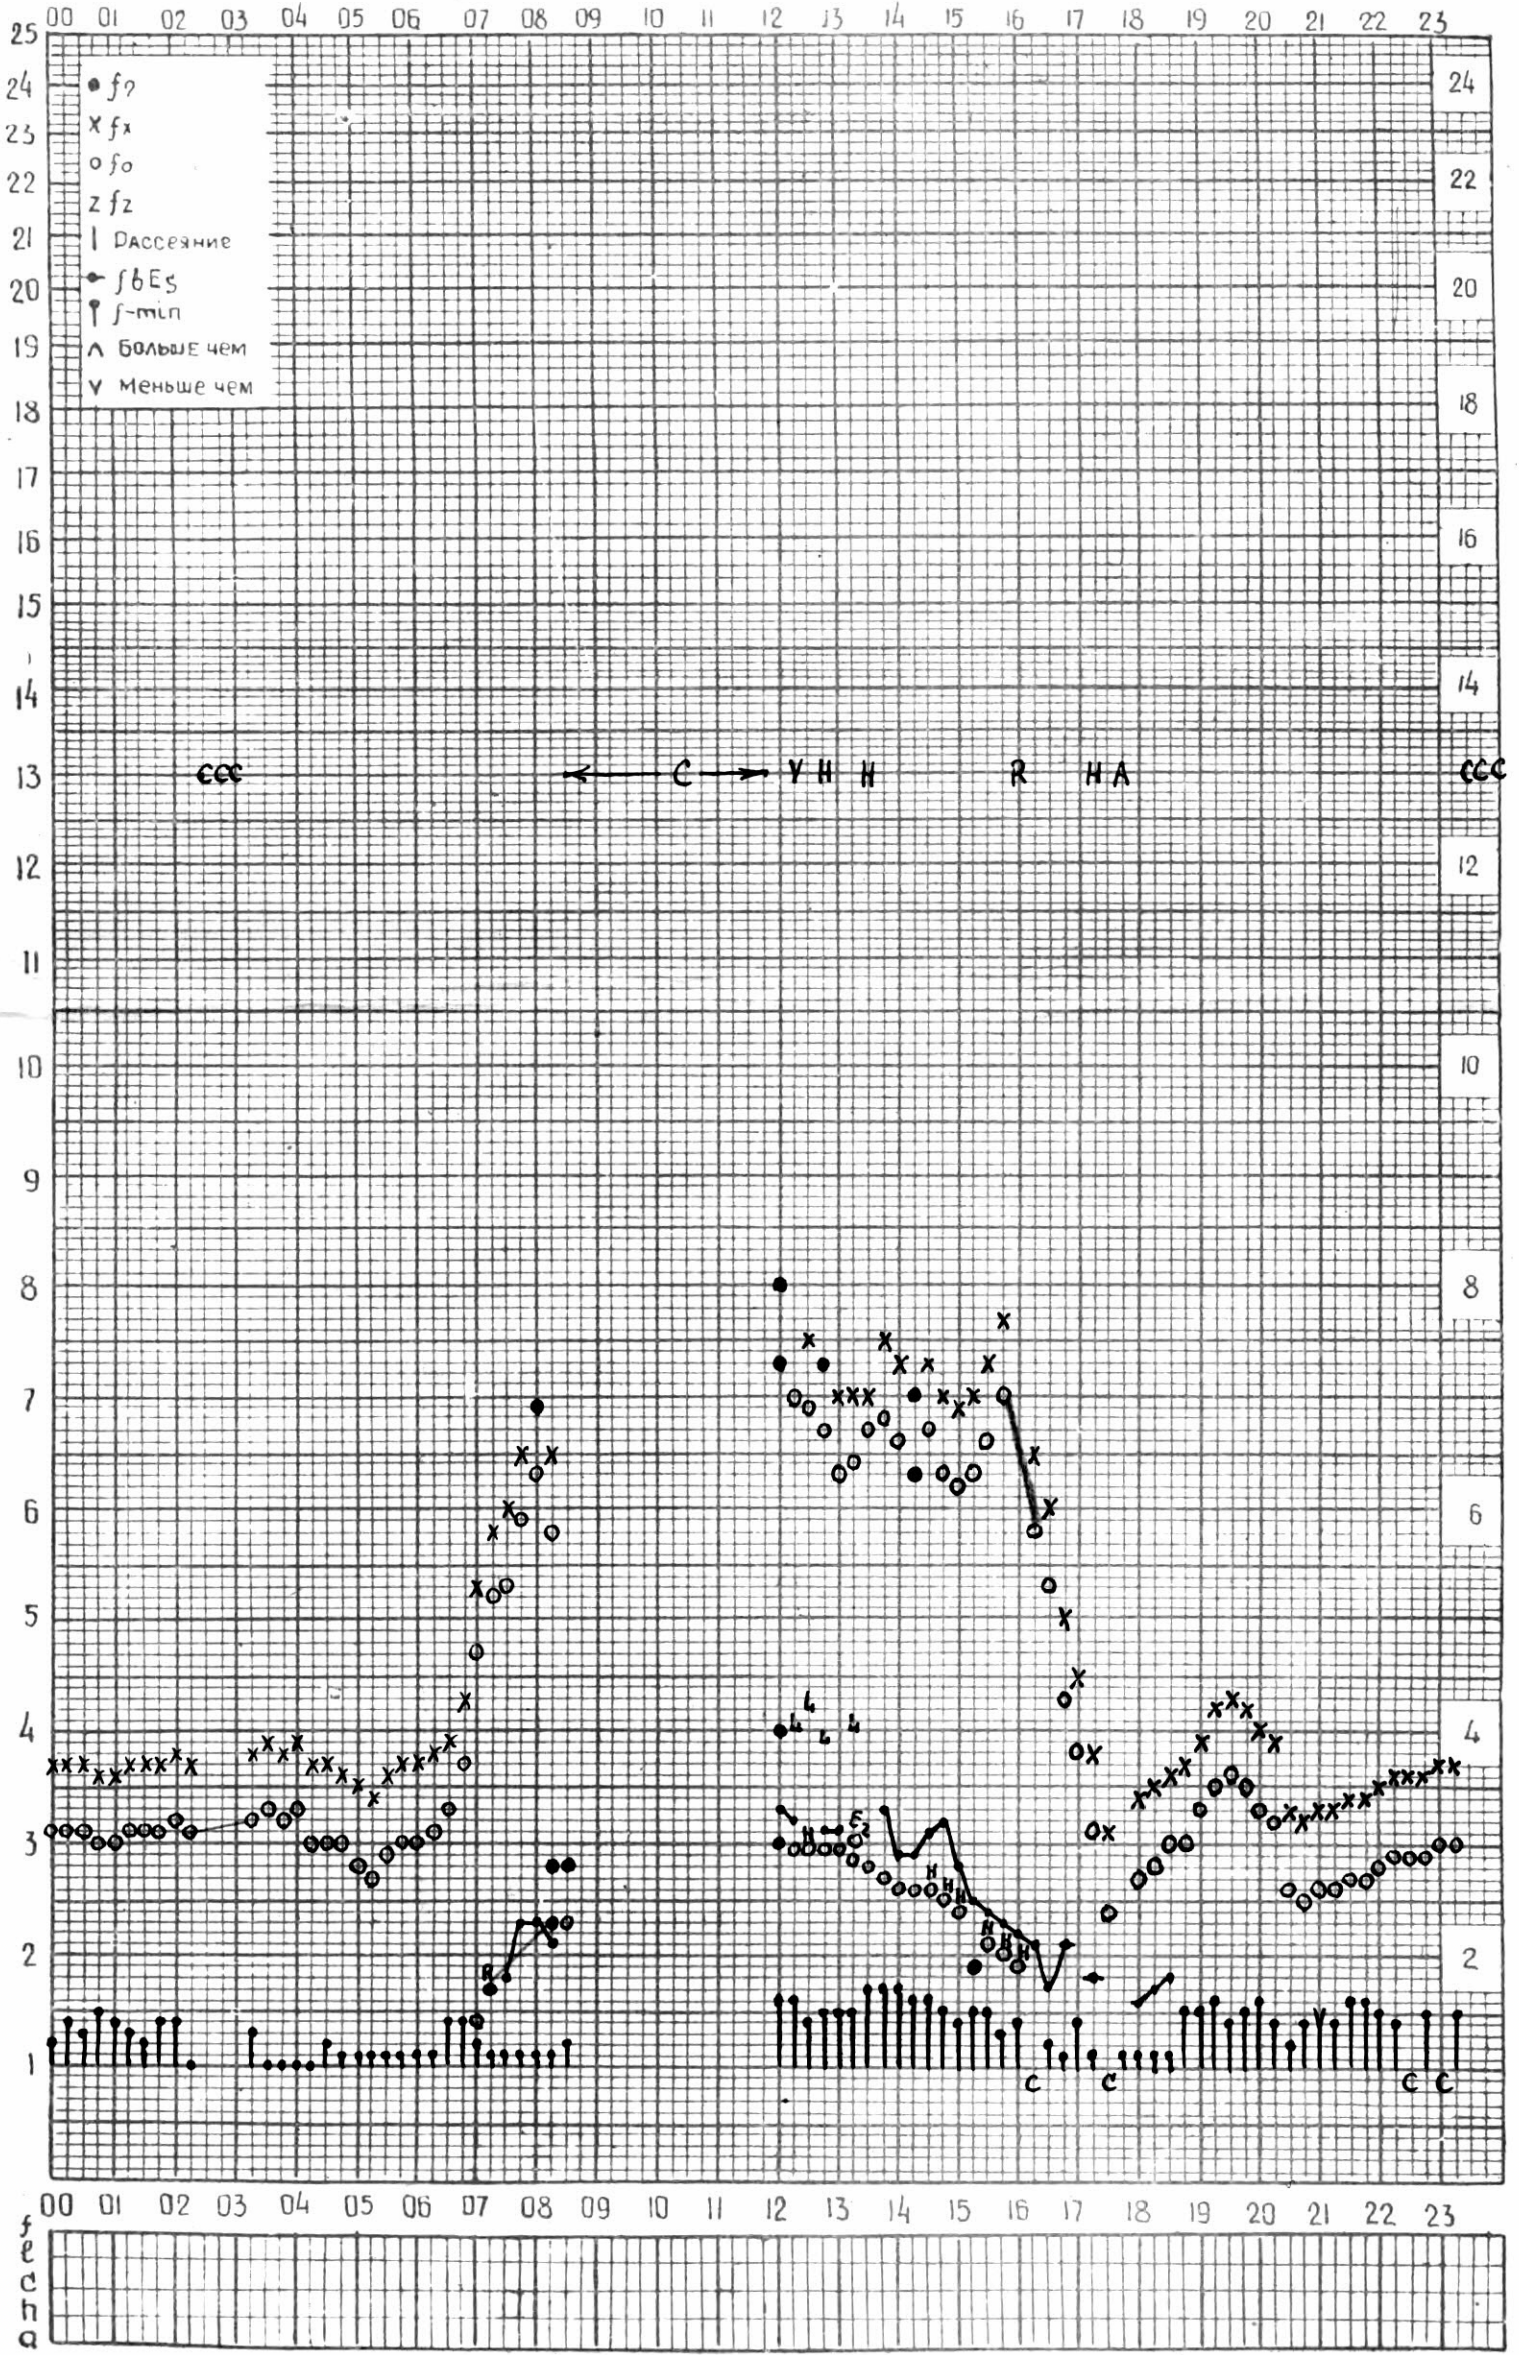

МЕЖДУНАРОДНЫЙ ГЕОФИЗИЧЕСКИЙ ГОД

45° E

станция Тбилиси f-график ионосферных данных дата 26 ноября 1963

КЕМ ОТСЧИТАНО Тухамбири