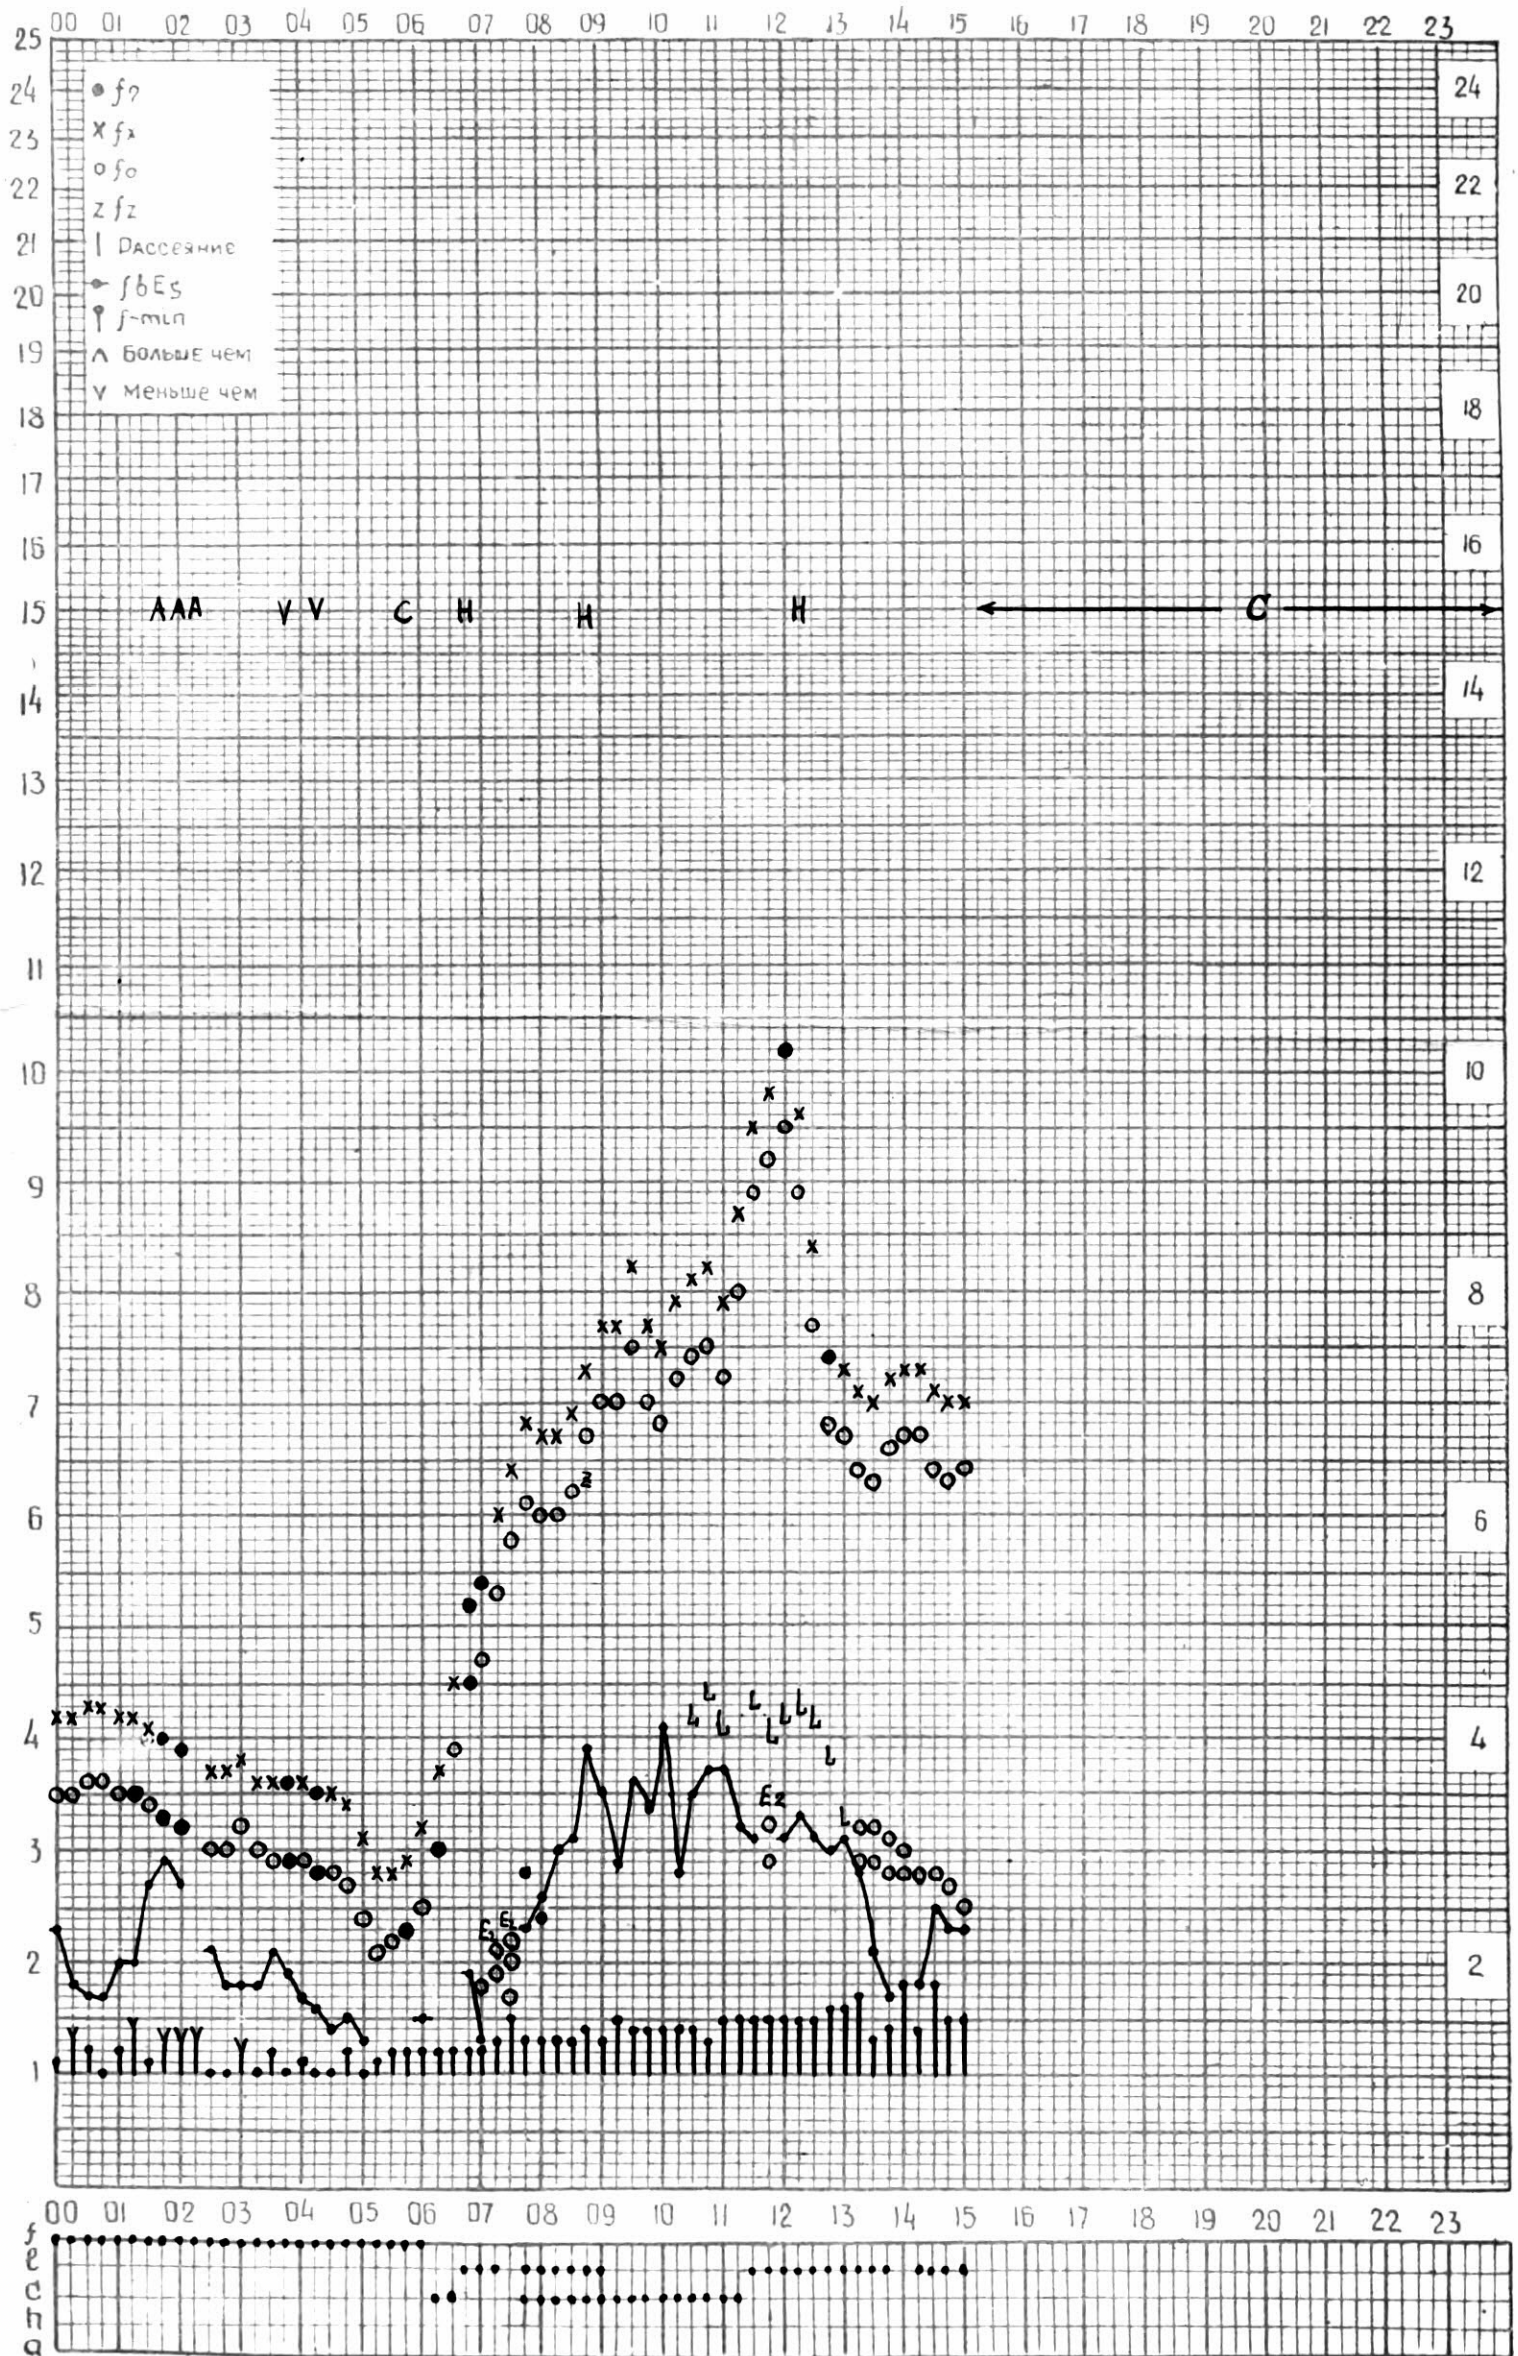

# МЕЖДУНАРОДНЫЙ ГЕОФИЗИЧЕСКИЙ ГОД

45° E

станция Тбилиси f-график ионосферных данных дата 1 ноября 1963

кем отсчитано Наубришвили

# МЕЖДУНАРОДНЫЙ ГЕОФИЗИЧЕСКИЙ ГОД

45° E

станция Тбилиси f-график ионосферных данных ДАТА 2 ноября 1963

КЕМ ОТЧИТАНО Нацвлицы виси

45° E

станция Тбилиси f-график ионосферных данных ДАТА 3 ноября 1963

КЕМ ОТСЧИТАНО Нацврицвири