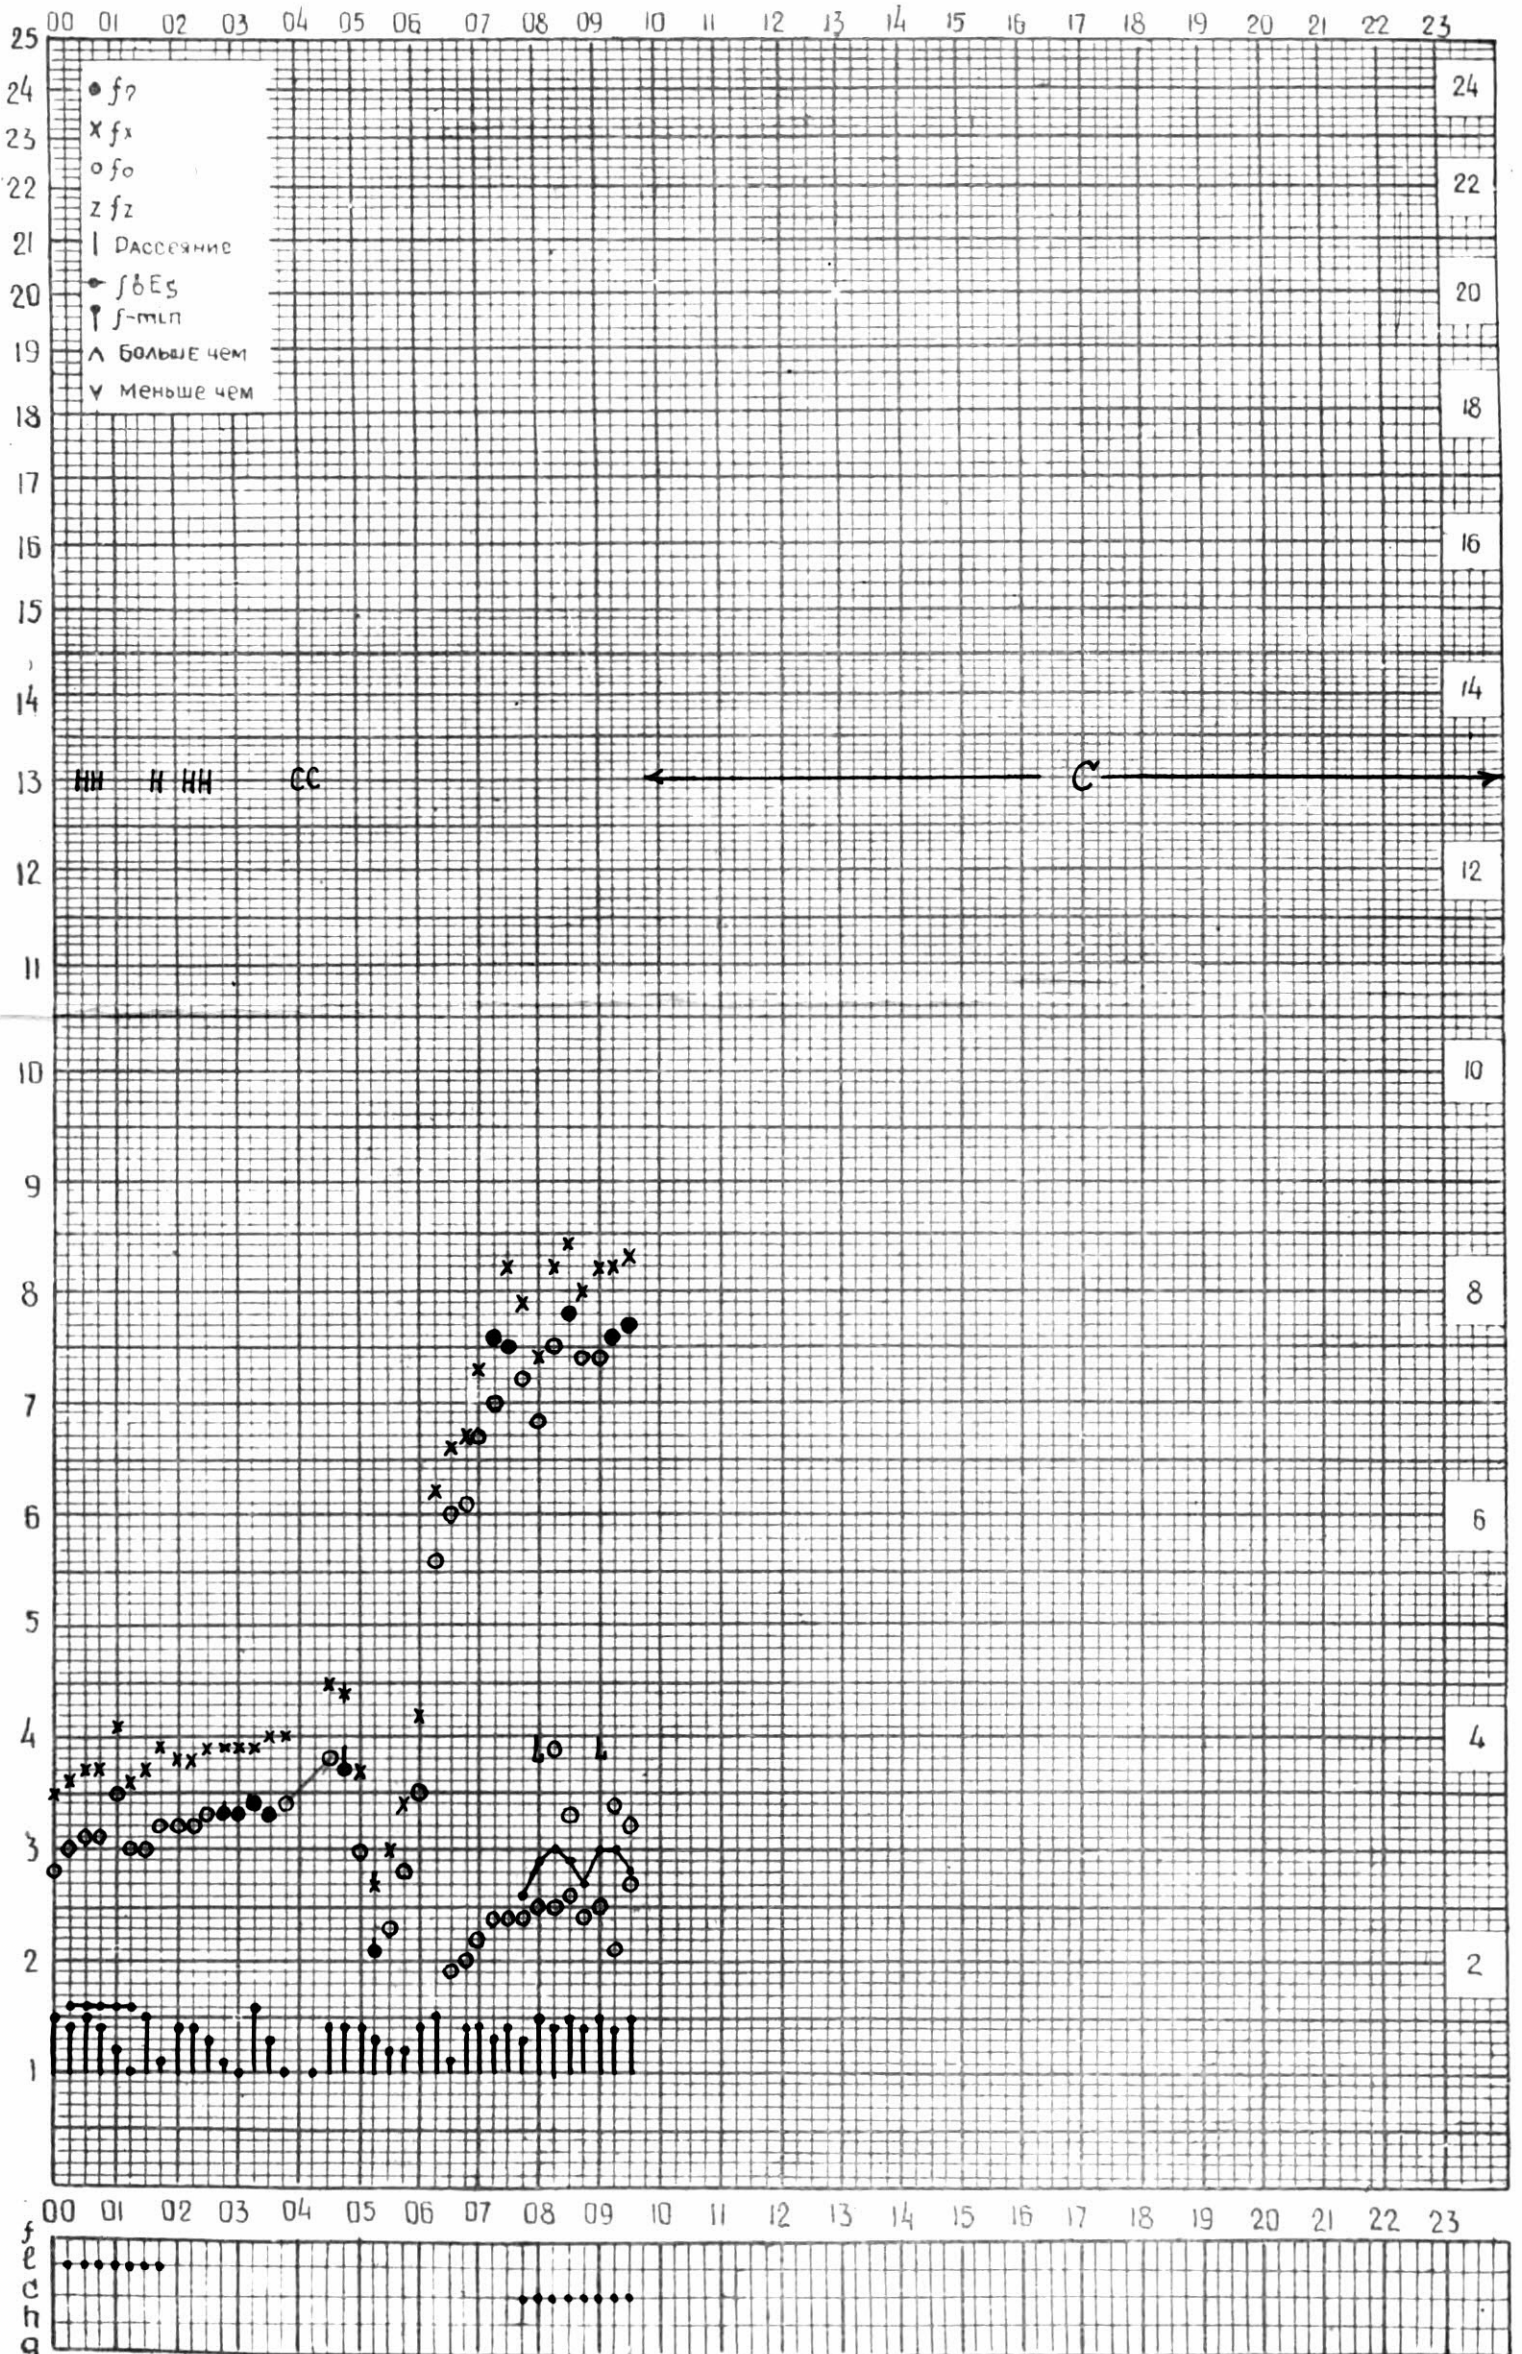

МЕЖДУНАРОДНЫЙ ГЕОФИЗИЧЕСКИЙ ГОД

45° E

Станция Тбилиси f-график ионосферных данных ДАТА 9 ноября 1963

КЕМ ОТСЧИТАНО Нозадзе