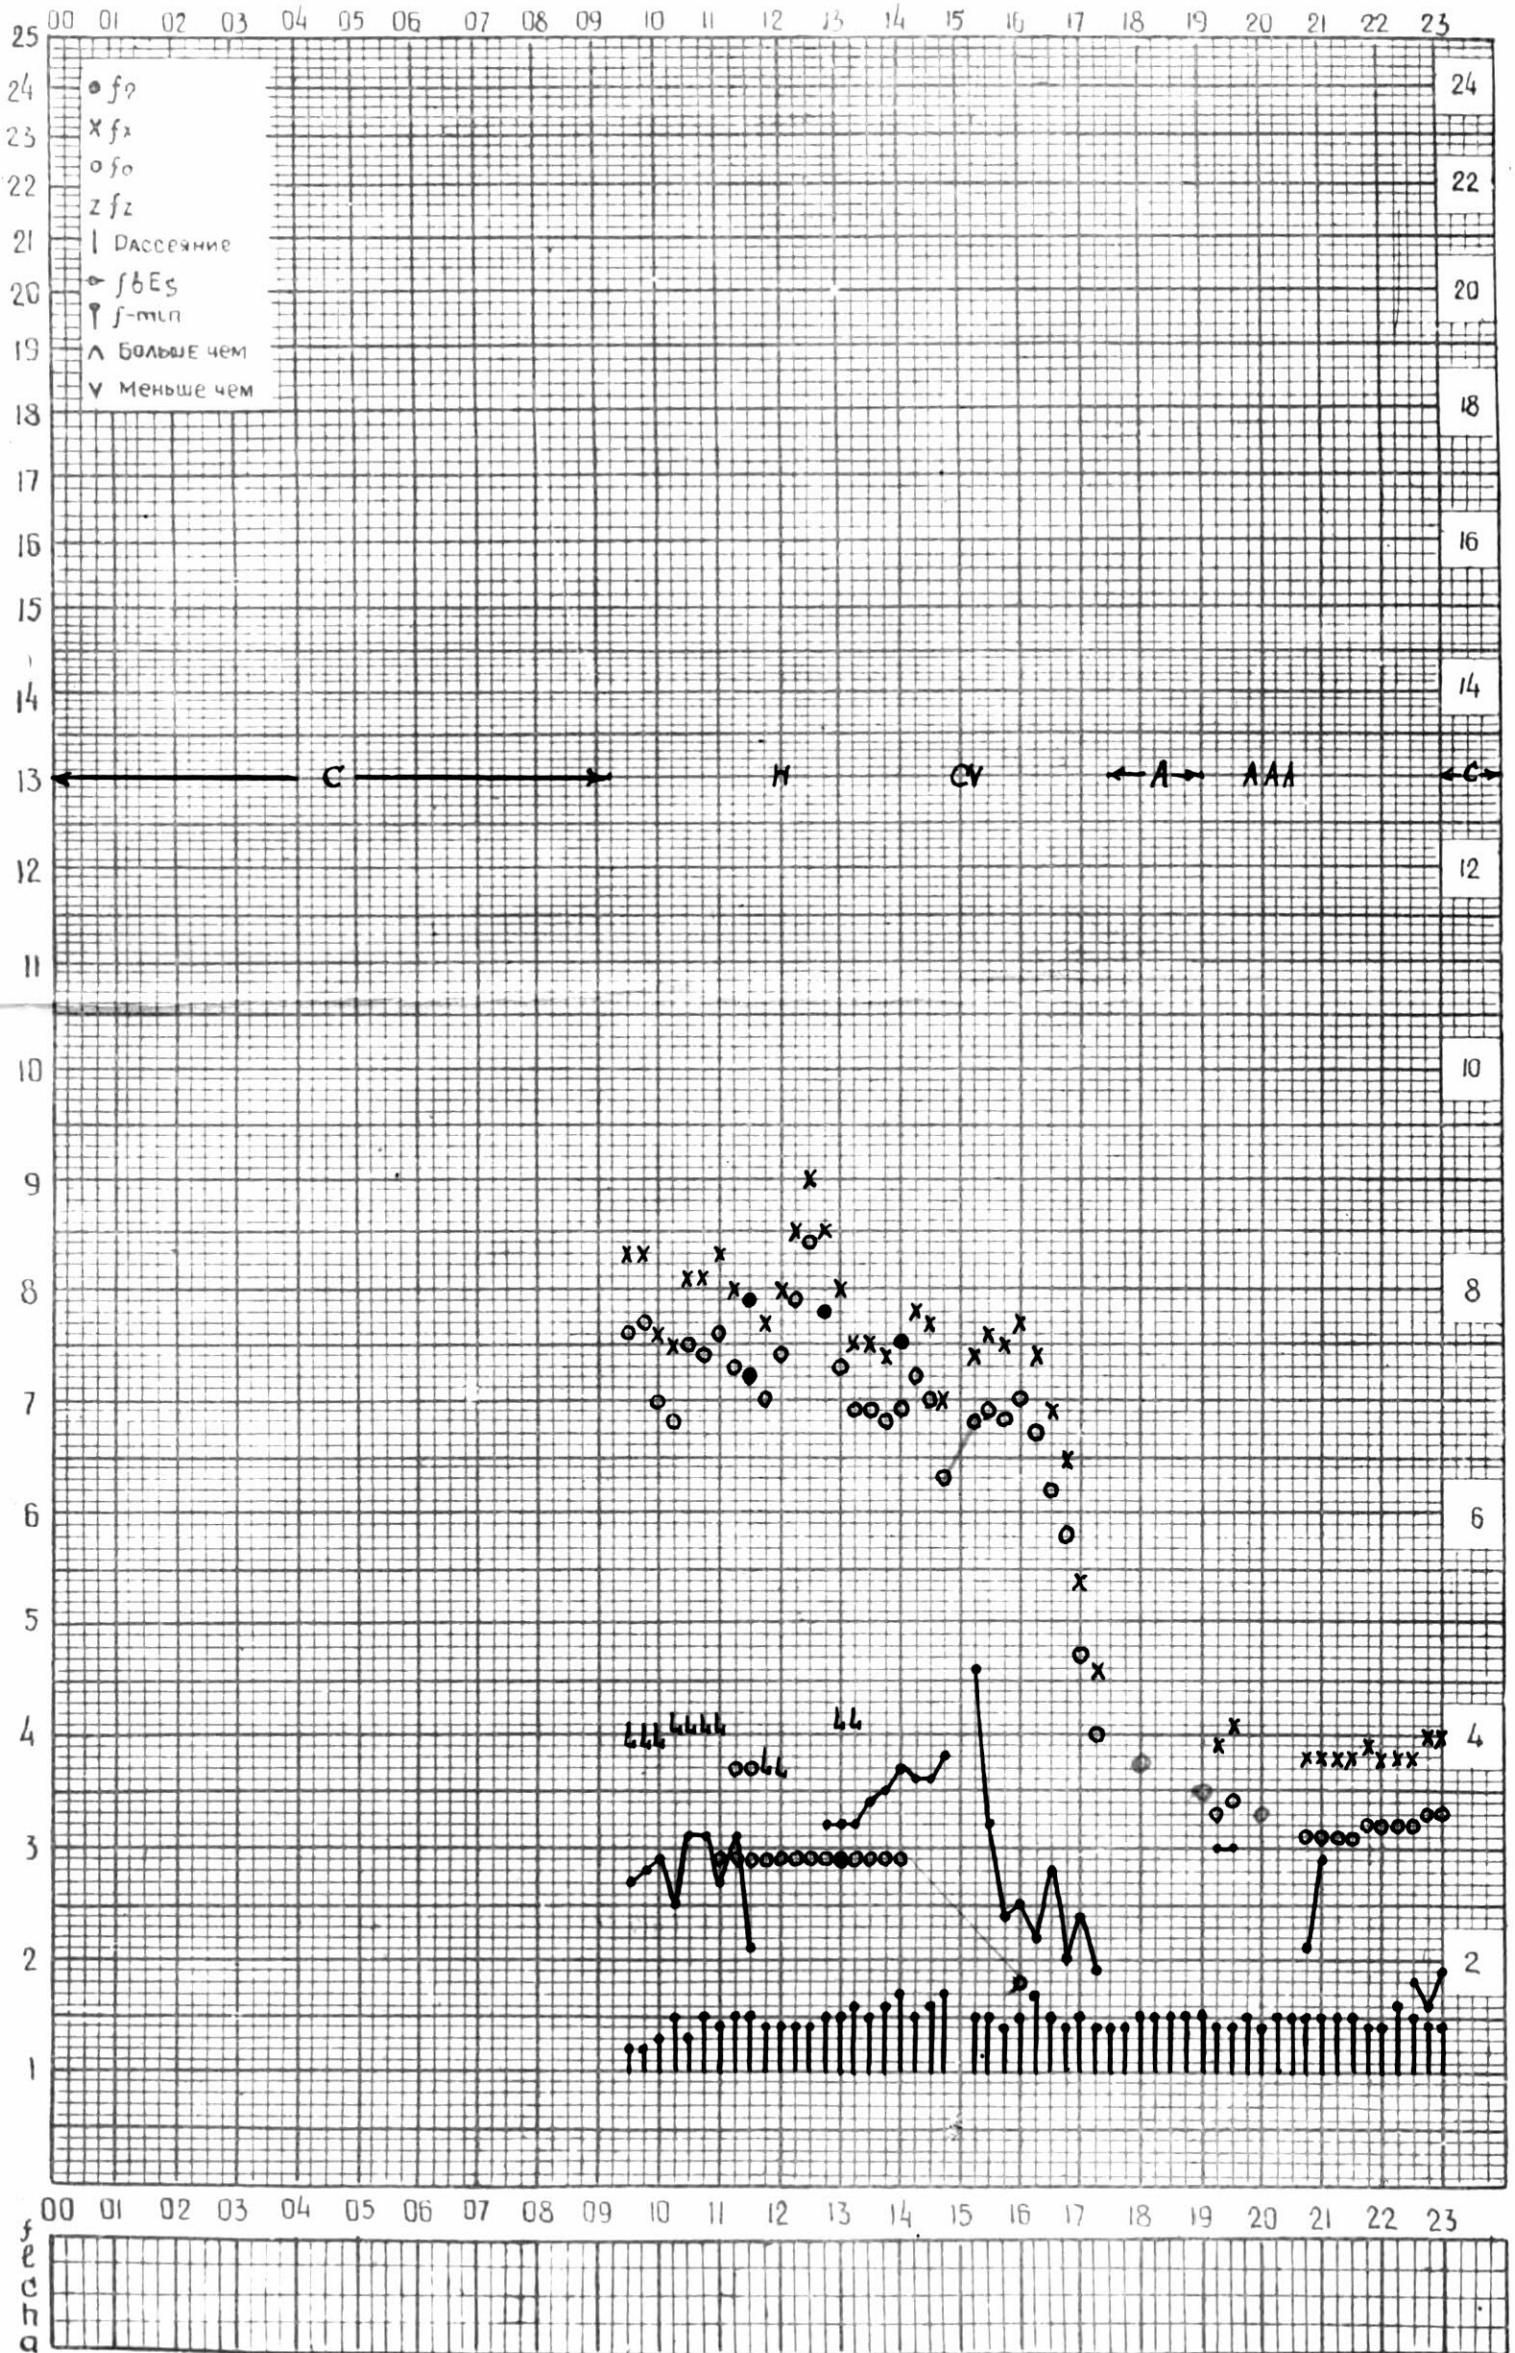

МЕЖДУНАРОДНЫЙ ГЕОФИЗИЧЕСКИЙ ГОД

45° E

станция Тбилиси f-график ионосферных данных ДАТА 15 ноября 1963

КЕМ ОТСЧИТАНО Кенкебашвили