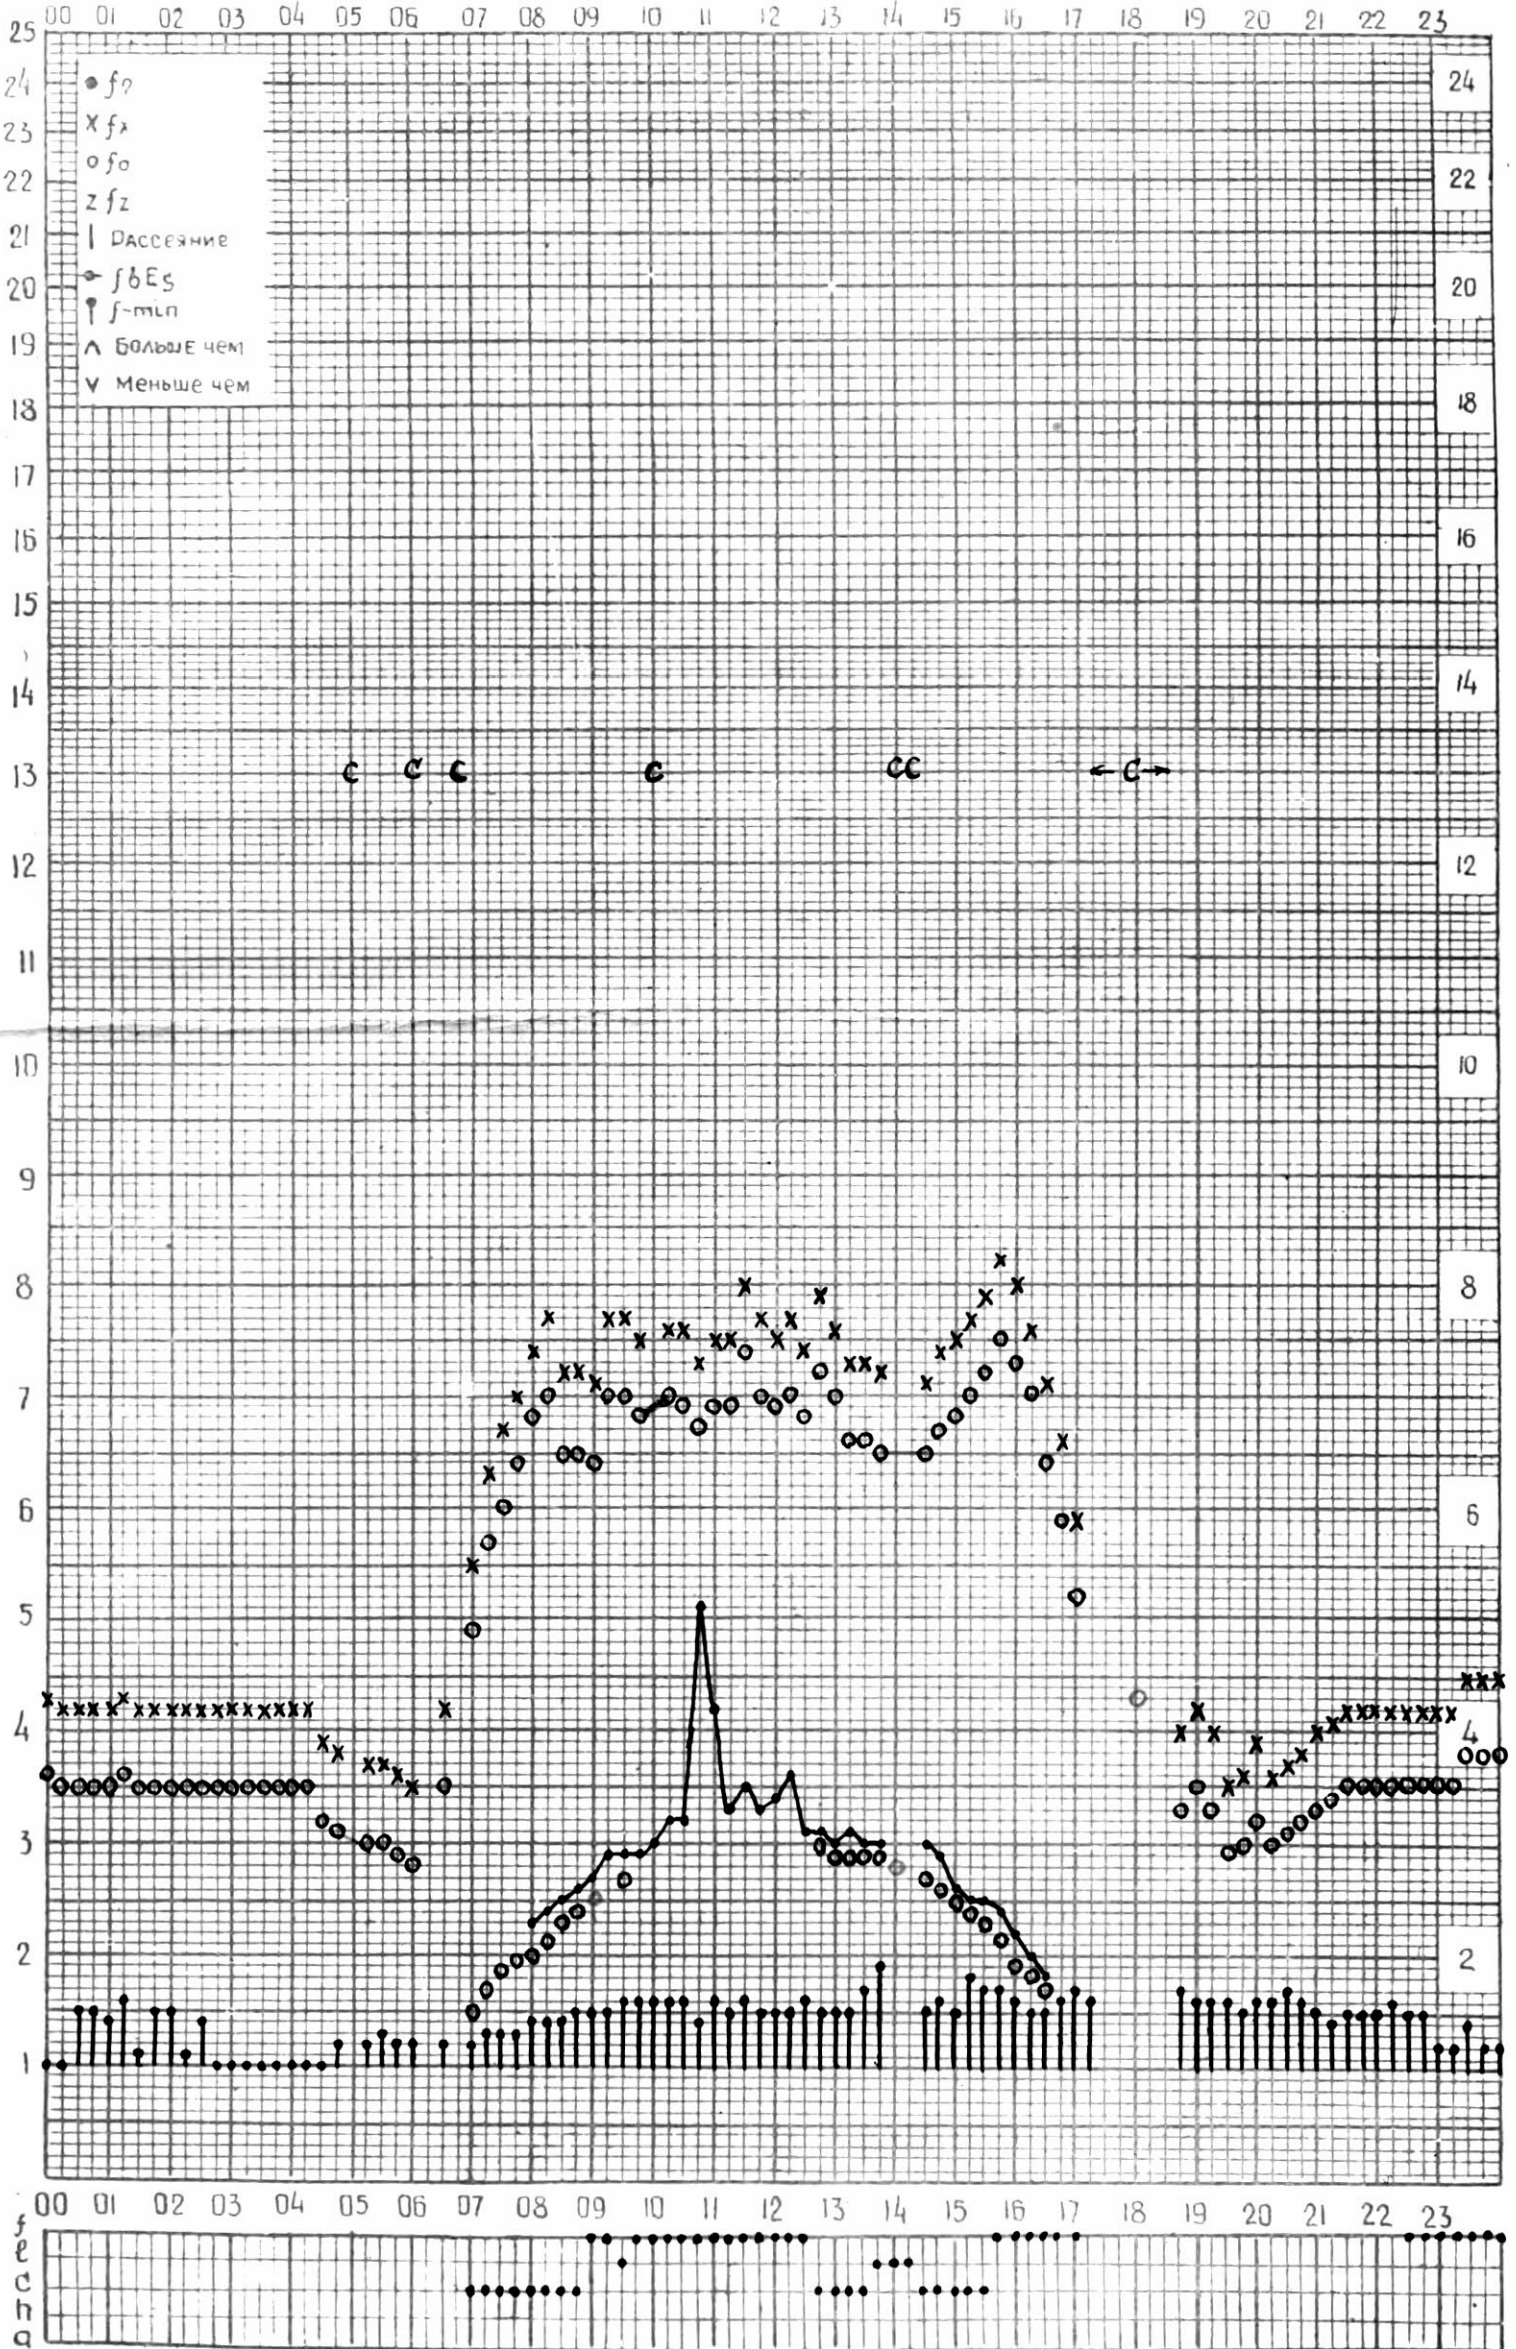

МЕЖДУНАРОДНЫЙ ГЕОФИЗИЧЕСКИЙ ГОД

45° E

станция Тбилиси f-график ионосферных данных ДАТА 17 НОЯБРЯ 1963

КЭМ ОТЧИТАНО Гогодзе