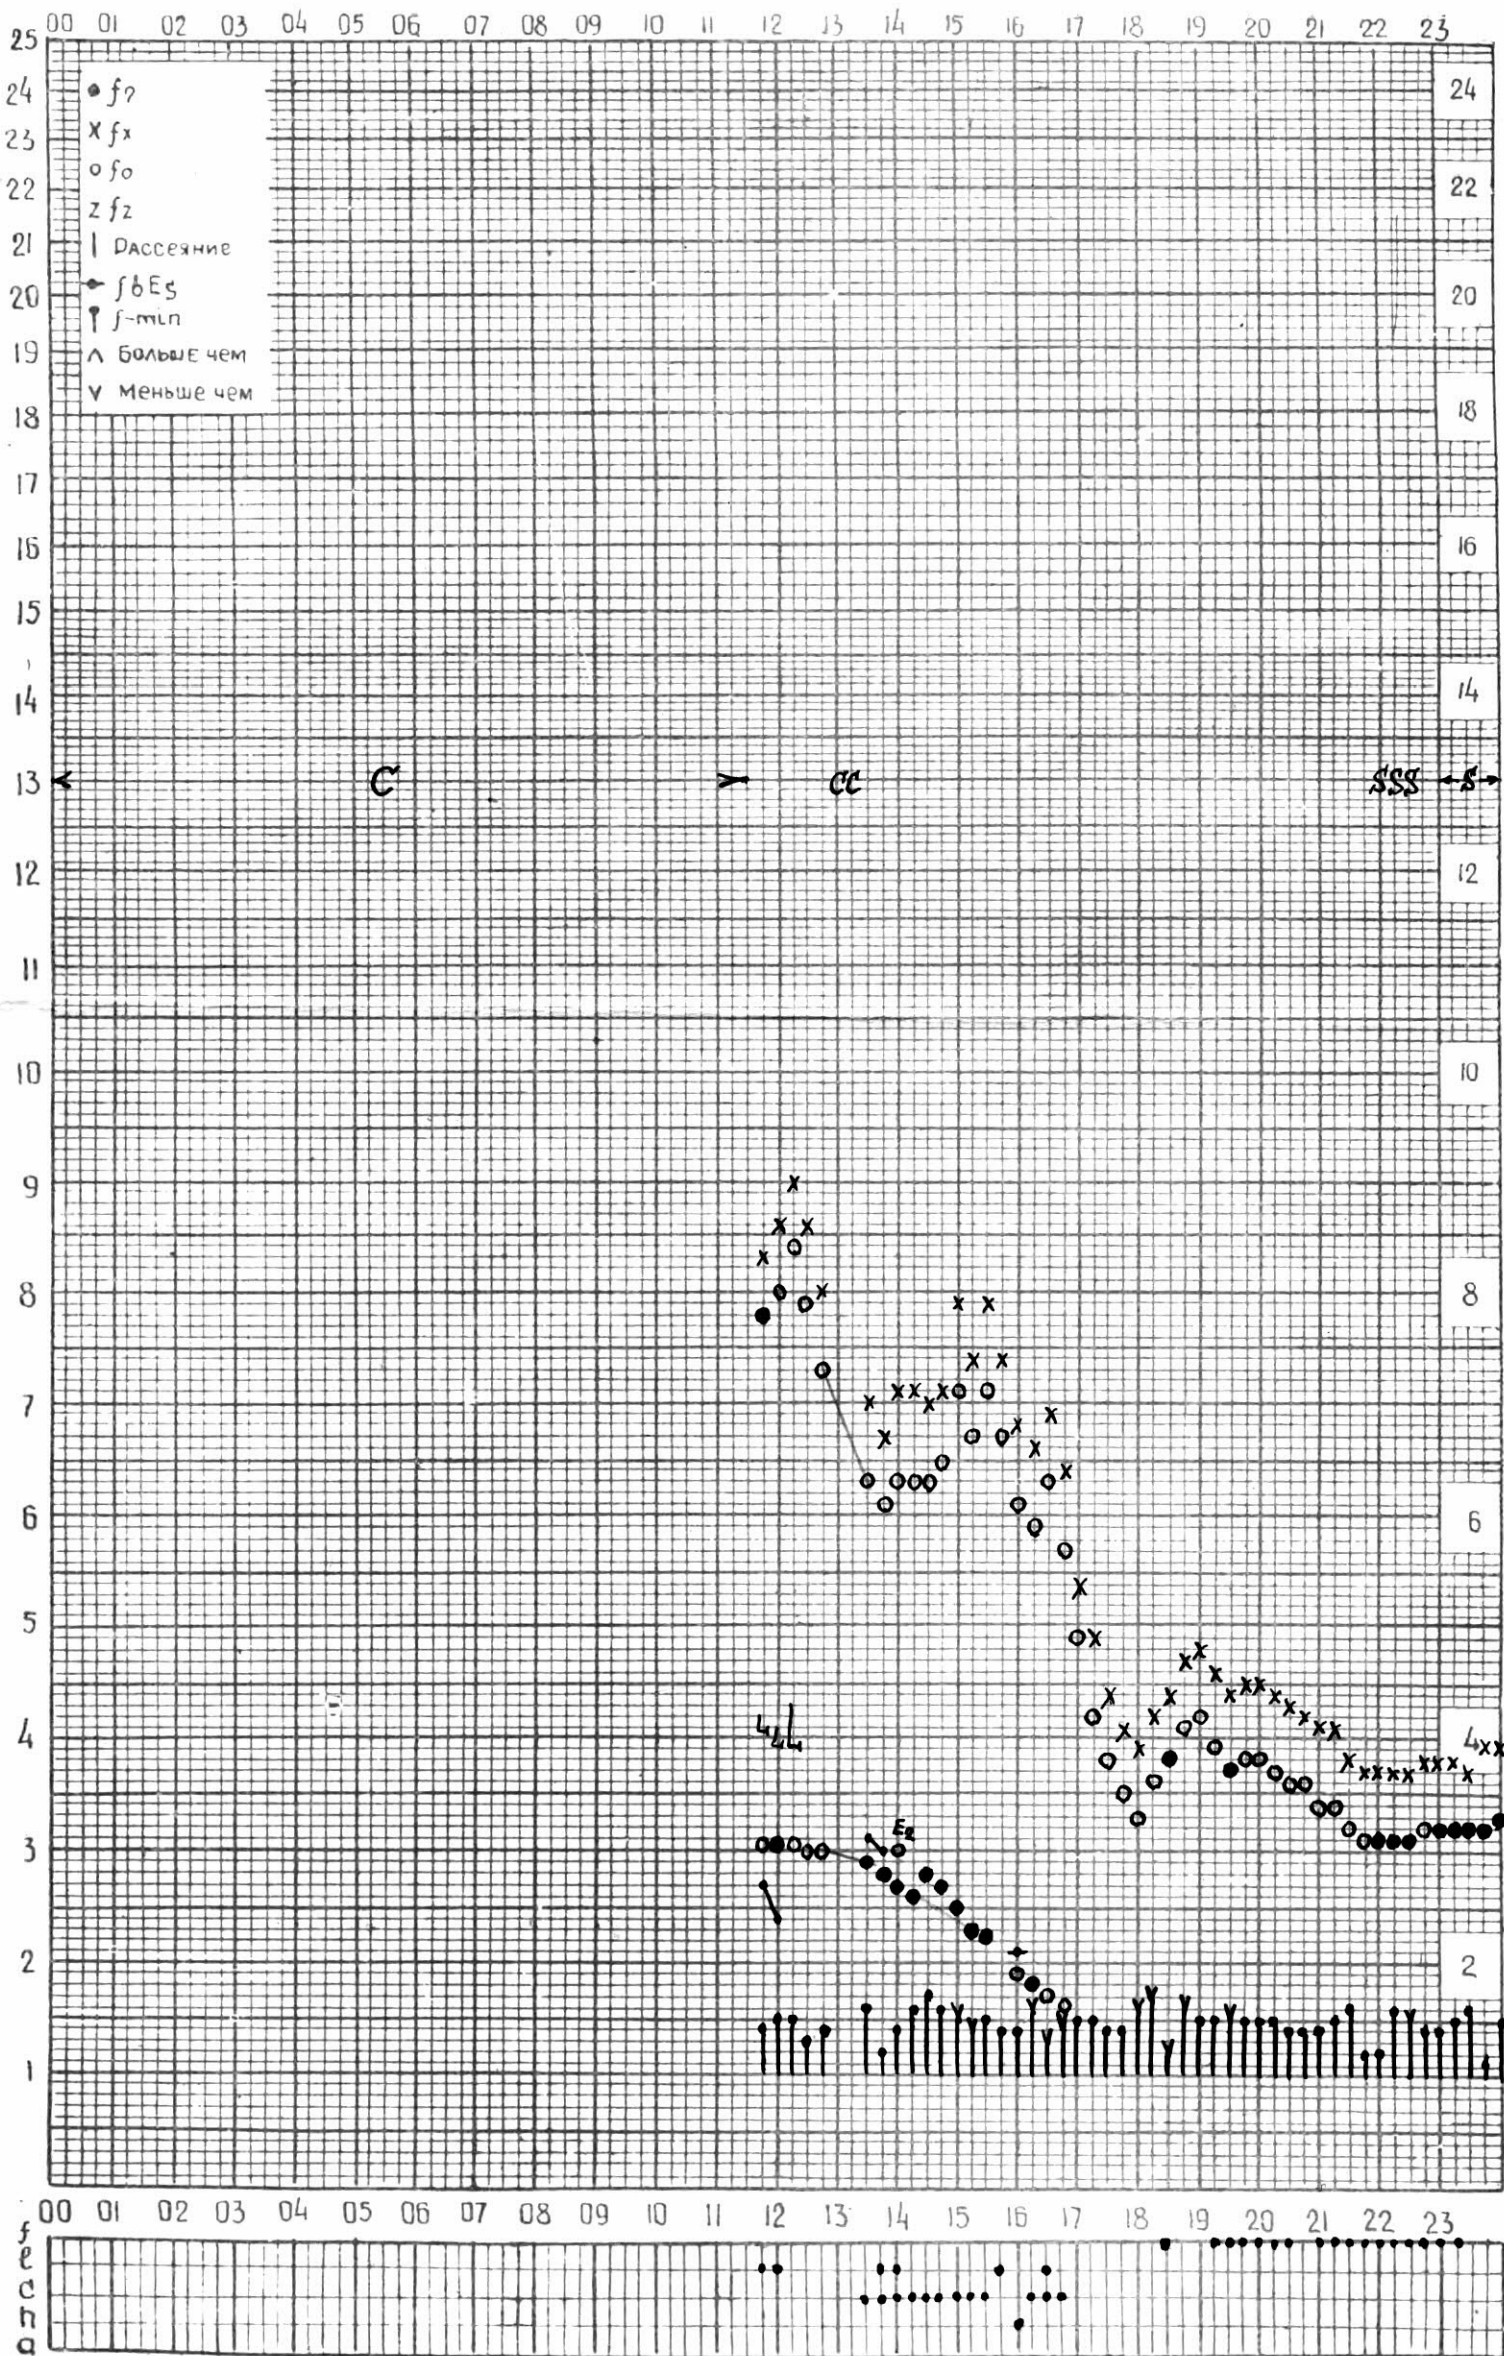

МЕЖДУНАРОДНЫЙ ГЕОФИЗИЧЕСКИЙ ГОД

45° E

станция Тбилиси f-график ионосферных данных дата 4 ноября 1963

КЕМ ОТЧИТАНО Нозадзе