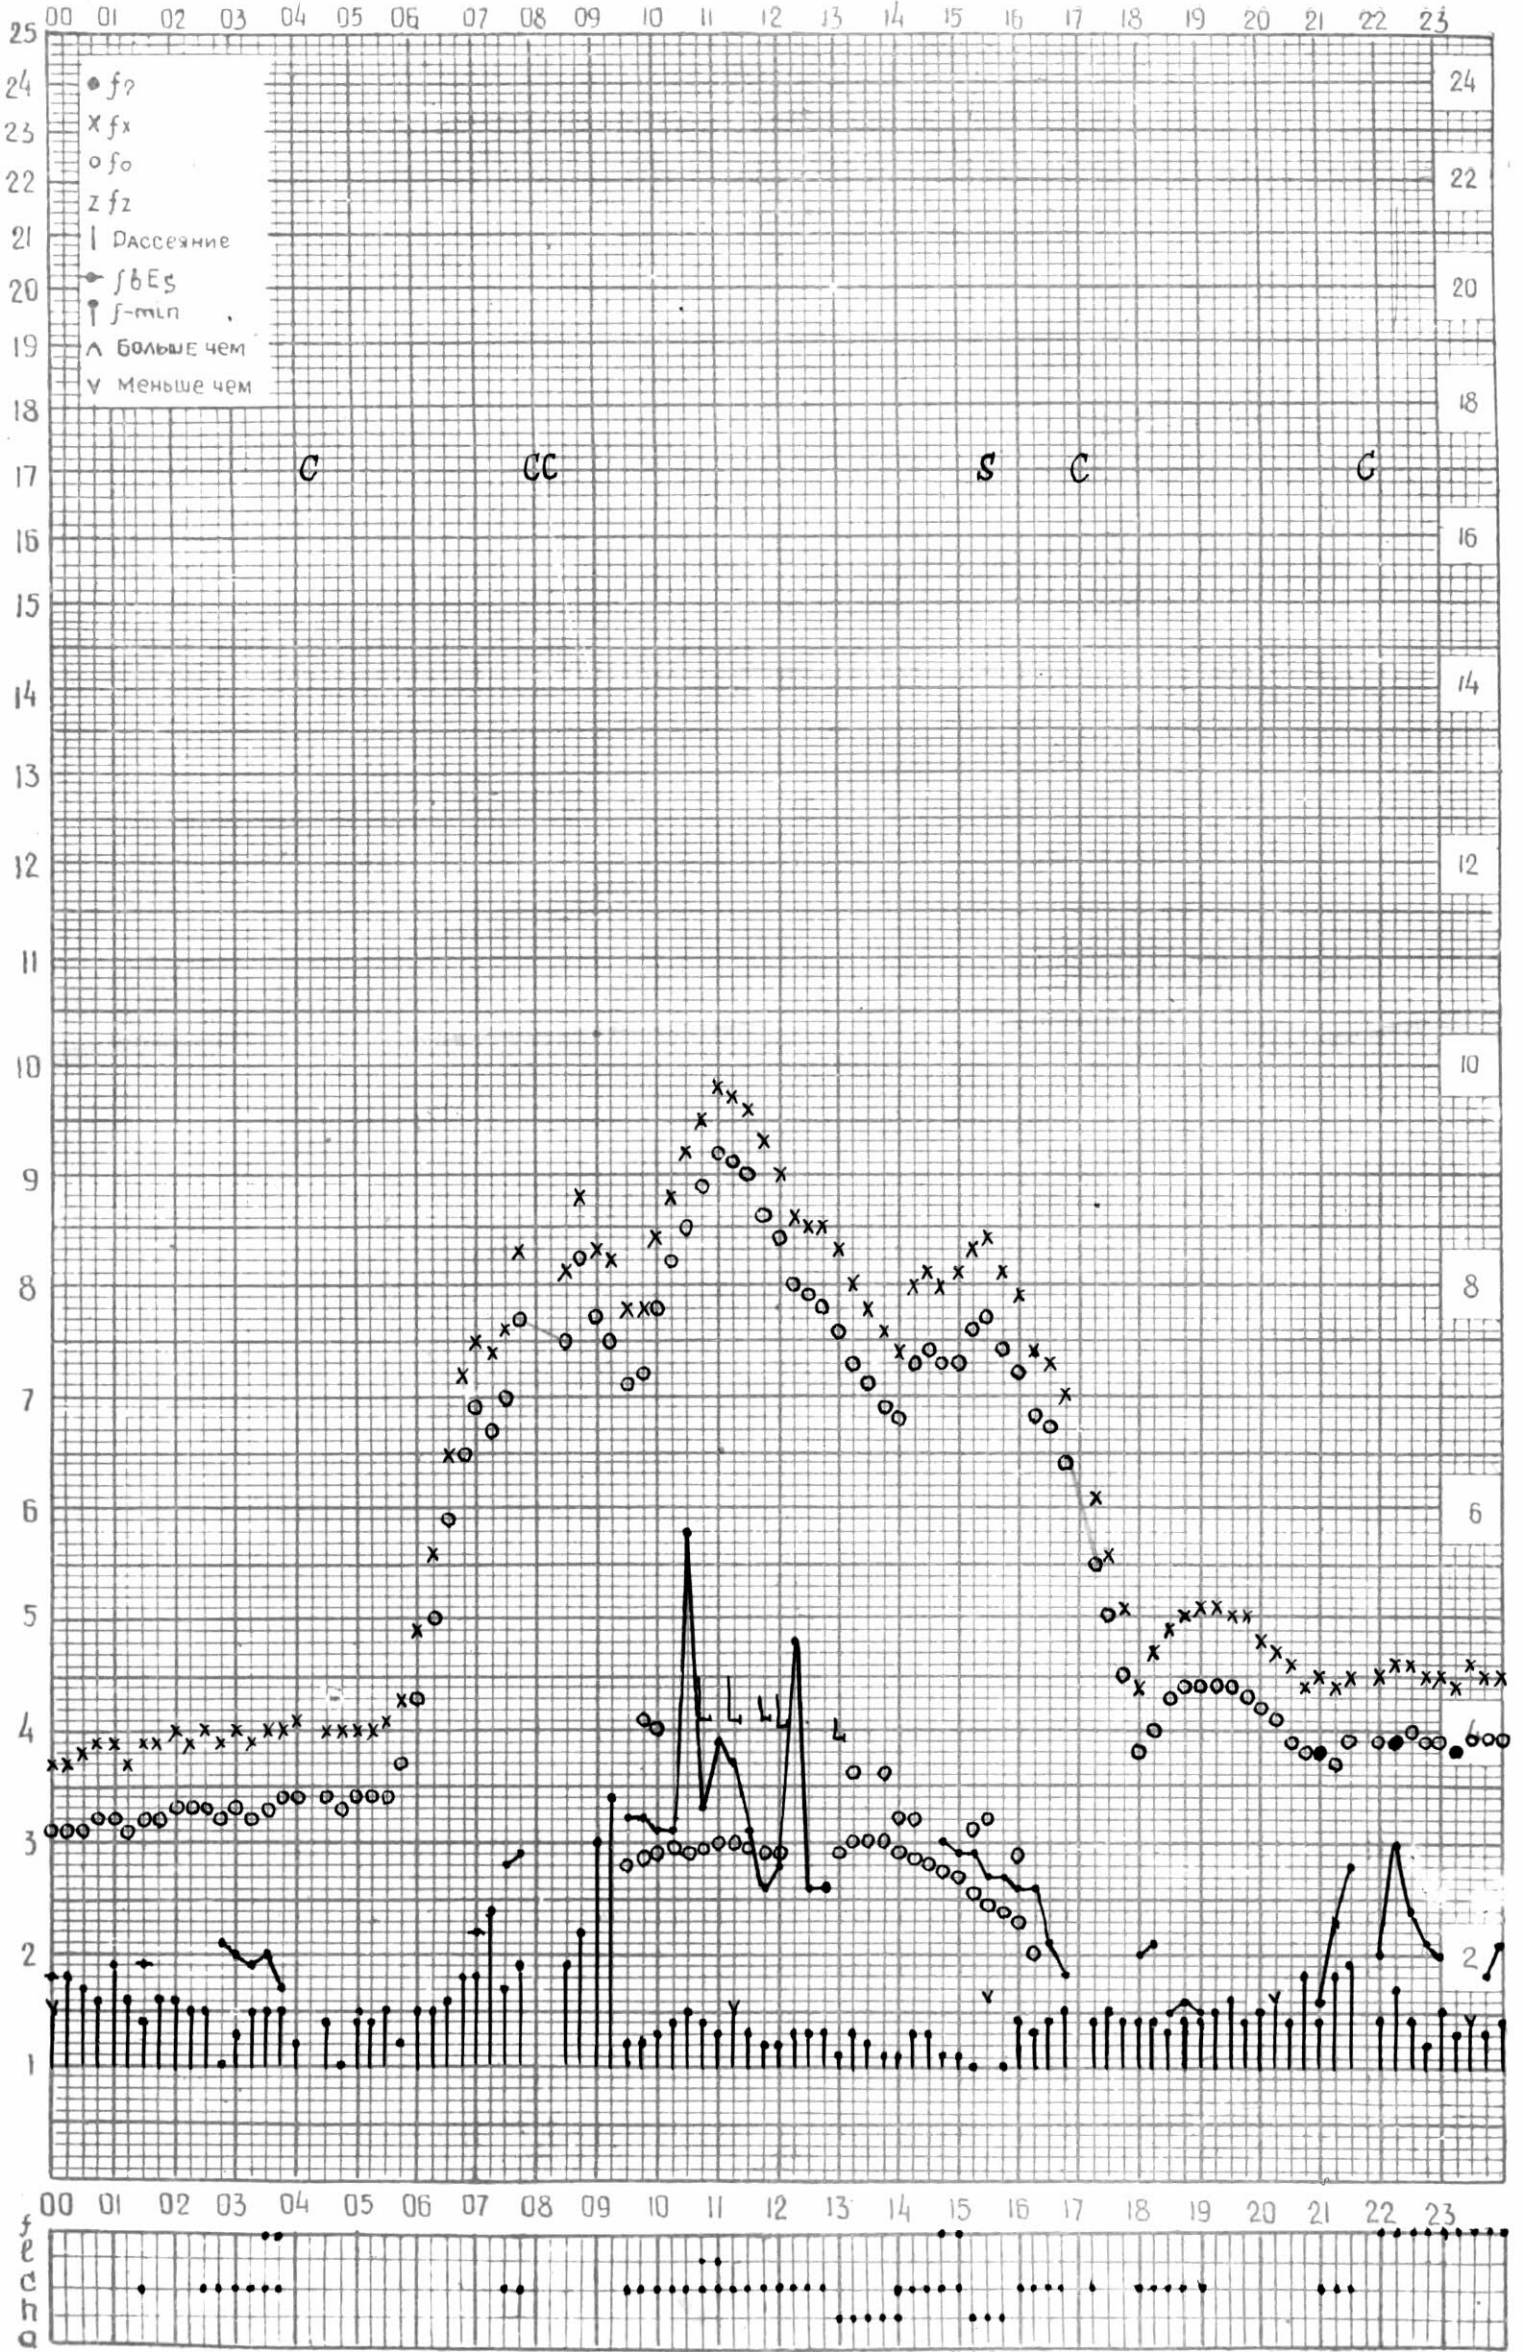

КЭМ ОТСЧИТАНО ГОГАДЗЕ

МЕЖДУНАРОДНЫЙ ГЕОФИЗИЧЕСКИЙ ГОД

45° E

станция Тбилиси f-график ионосферных данных дата 5 октября 1963

КЭМ ОТСЧИТАНО Татулашвили

МЕЖДУНАРОДНЫЙ ГЕОФИЗИЧЕСКИЙ ГОД

45°E

станция Тбилиси f-график ионосферных данных ДАТА 6 октября 1963.

КЕМ ОТЧИТАНО Женкебашивили

станция Тбилиси f-график ионосферных данных ДАТА 17 октября 1963

КЕМ ОТСЧИТАНО Сападзе

45° E

Станция Тбилиси f-график ионосферных данных ДАТА 18 октября 1963

кем отсчитано Мурманишвили