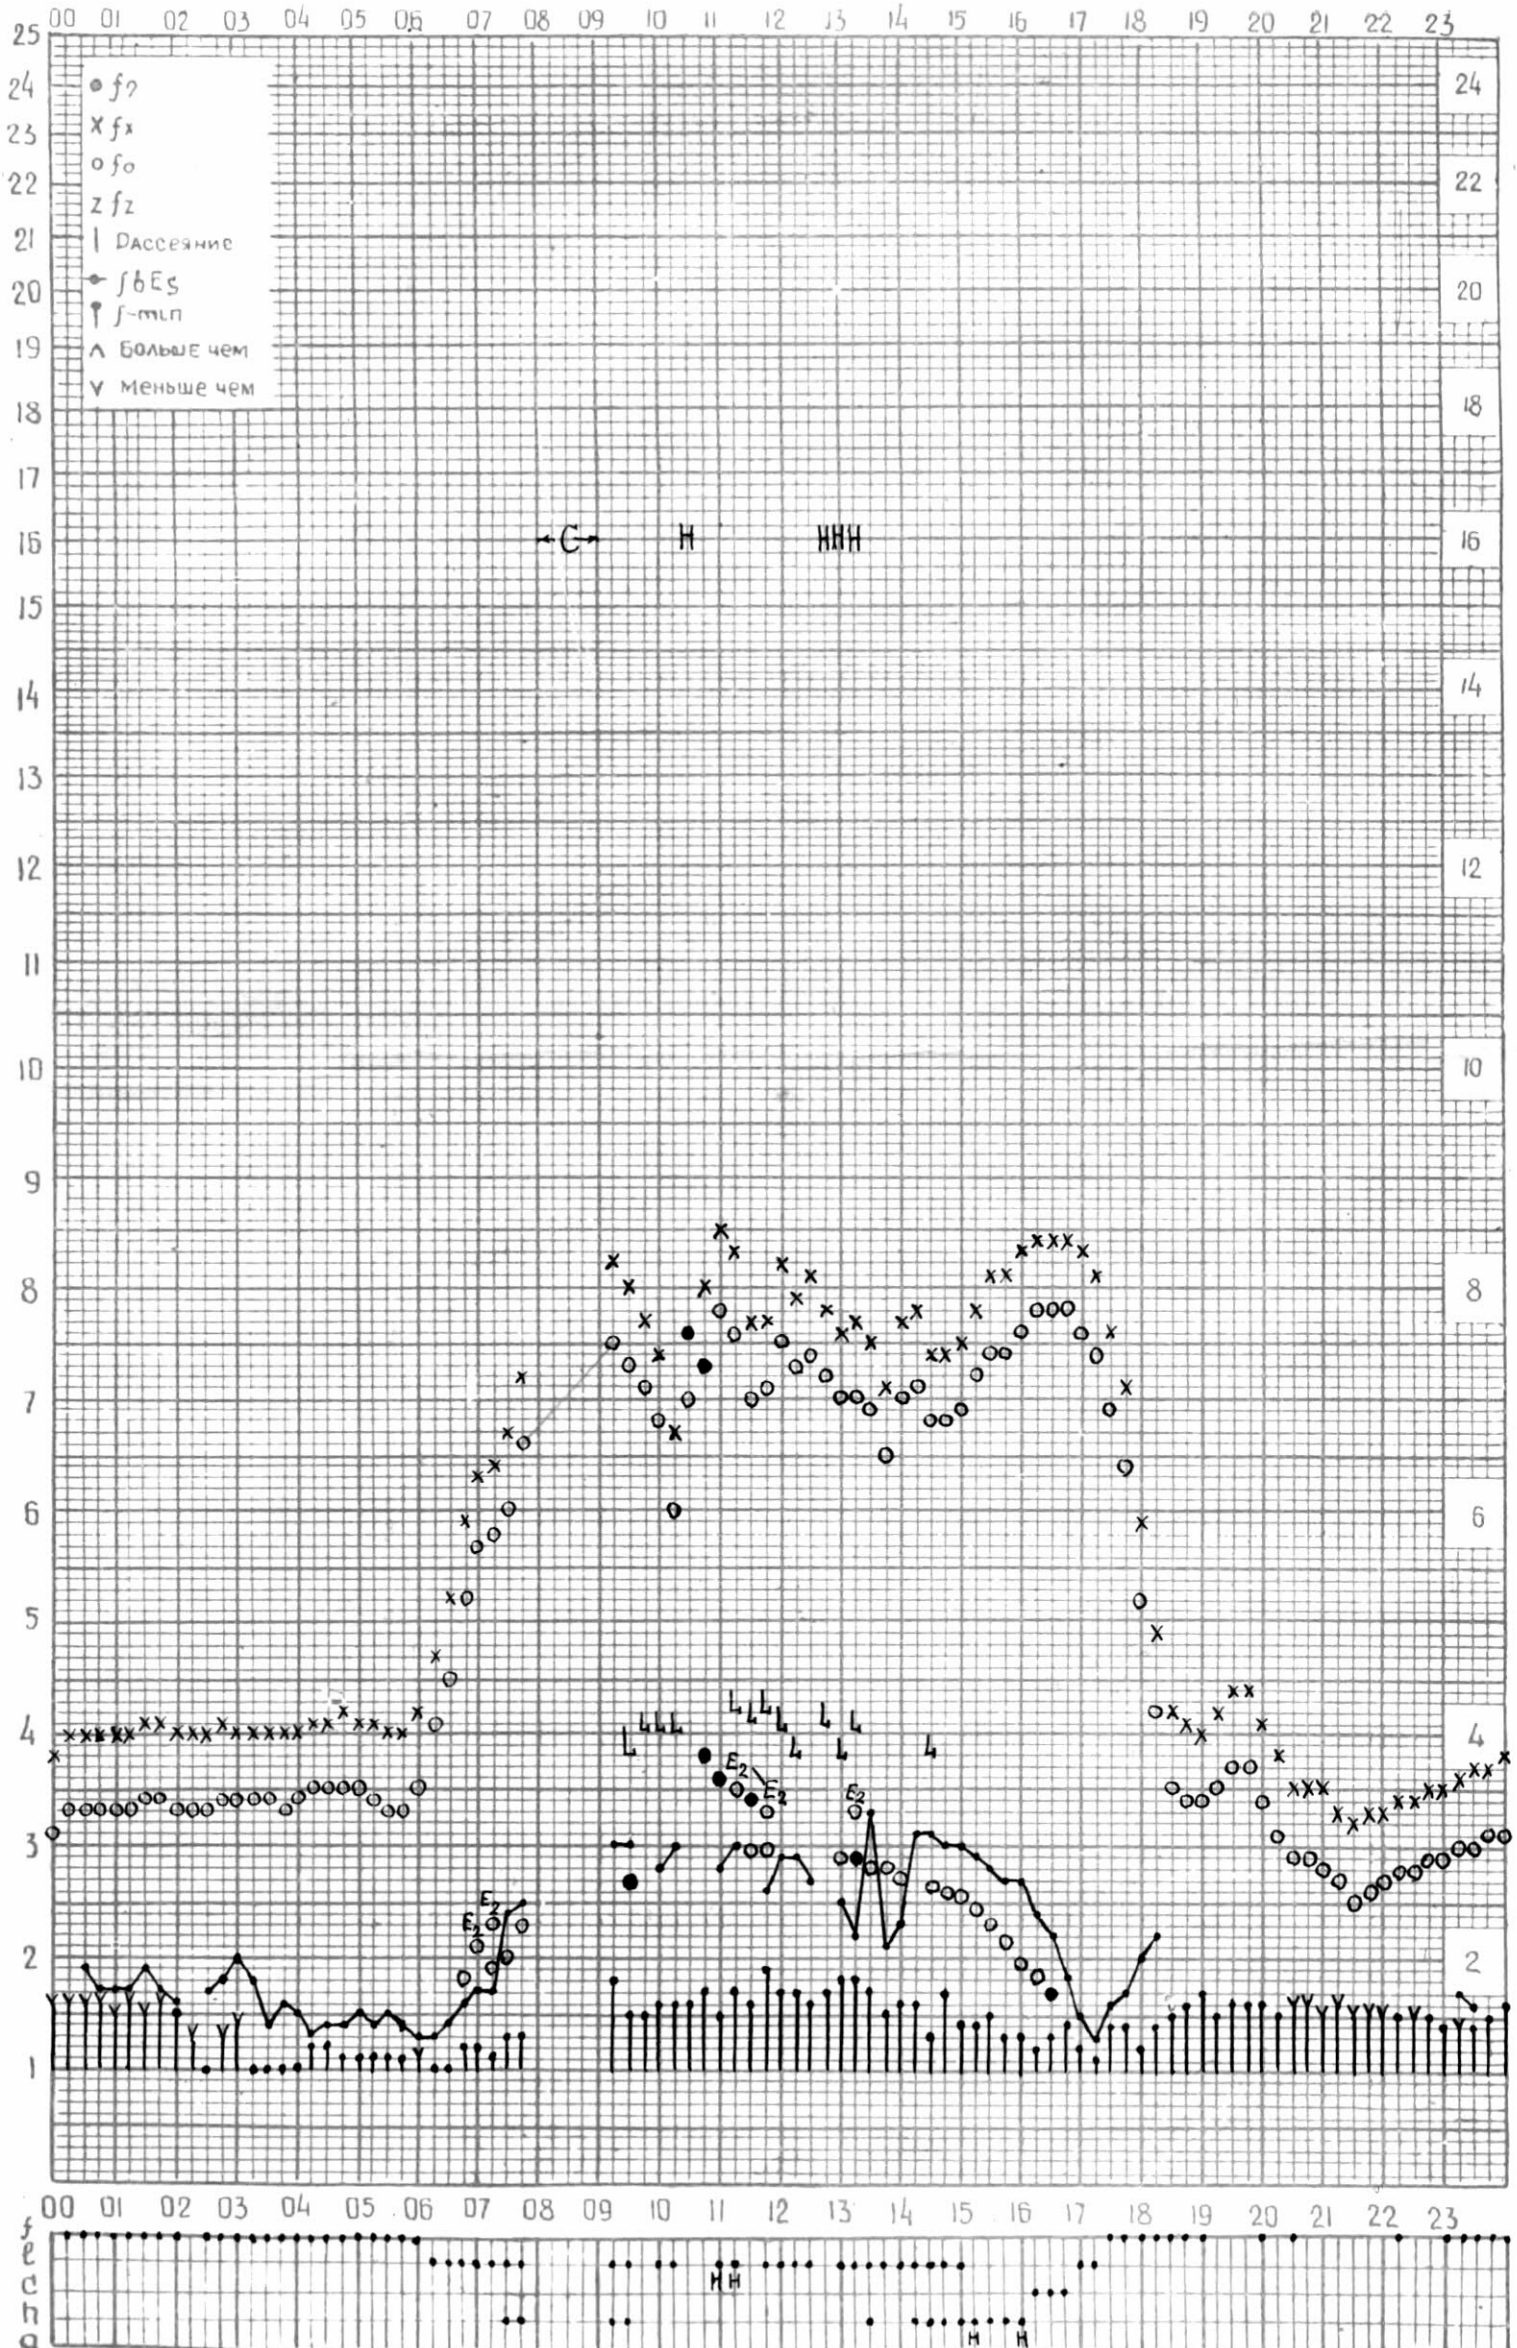

МЕЖДУНАРОДНЫЙ ГЕОФИЗИЧЕСКИЙ ГОД

45° E

станция Тбилиси f-график ионосферных данных ДАТА 27 октября 1963

КЕМ ОТСЧИТАНО МЕБАГИШВИЛИ