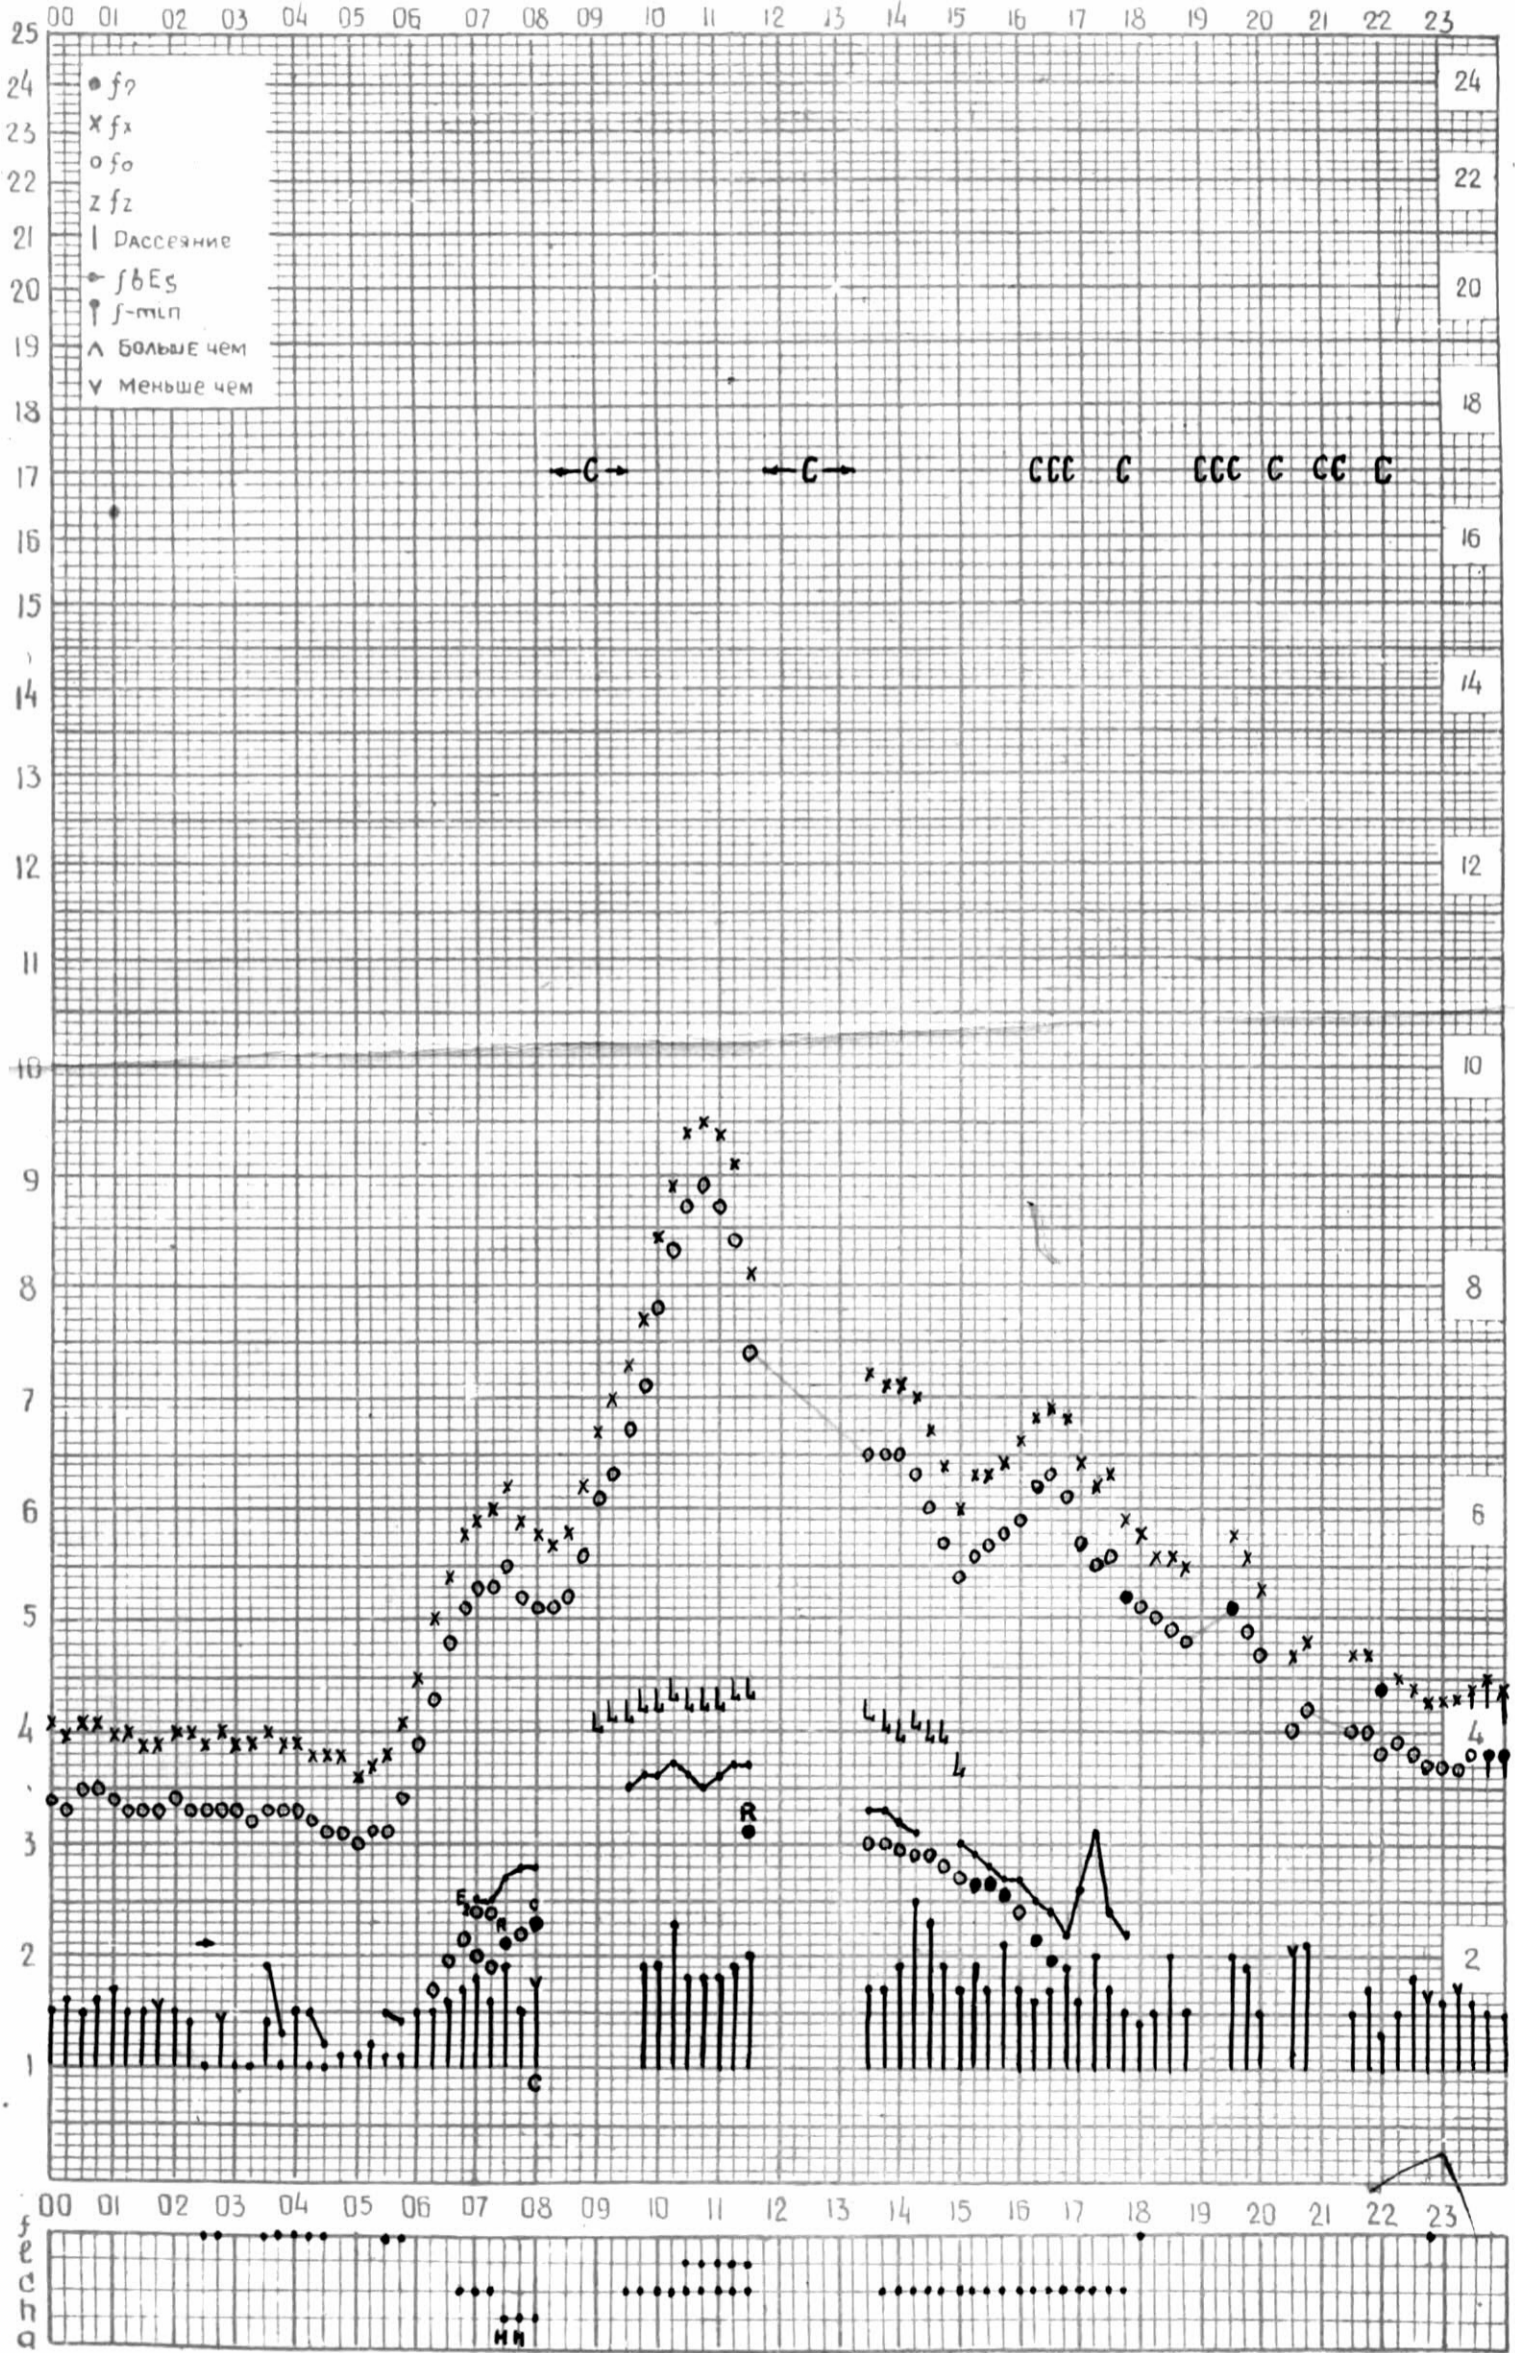

МЕЖДУНАРОДНЫЙ ГЕОФИЗИЧЕСКИЙ ГОД

45° E

станция Тбилиси f-график ионосферных данных дата 1 октября 1963

КЕМ ОТСЧИТАНО САНАДЗЕ

МЕЖДУНАРОДНЫЙ ГЕОФИЗИЧЕСКИЙ ГОД

станция Тбилиси f-график ионосферных данных дата 2 октября 1963 г.

КЭМ ОТСЧИТАНО КЕНКЕБАШВИЛИ

МЕЖДУНАРОДНЫЙ ГЕОФИЗИЧЕСКИЙ ГОД

45° E

станция Тбилиси f-график ионосферных данных ДАТА 3 октября 1963

КЕМ ОТСЧИТАНО Тогадзе

МЕЖДУНАРОДНЫЙ ГЕОФИЗИЧЕСКИЙ ГОД

45° E

станция Тбилиси f-график ионосферных данных . дата 4 октября 1963.

КЭМ ОТСЧИТАНО ГОГАДЗЕ

МЕЖДУНАРОДНЫЙ ГЕОФИЗИЧЕСКИЙ ГОД

45° E

станция Тбилиси f-график ионосферных данных дата 5 октября 1963

КЭМ ОТСЧИТАНО Татулашвили

МЕЖДУНАРОДНЫЙ ГЕОФИЗИЧЕСКИЙ ГОД

45°E

станция Тбилиси f-график ионосферных данных ДАТА 6 октября 1963.

кем отсчитано Татулашвили

МЕЖДУНАРОДНЫЙ ГЕОФИЗИЧЕСКИЙ ГОД

45° E

станция ТБИЛИСИ f-график ионосферных данных ДАТА 7 ОКТЯБРЯ 1963

КЕМ ОТСЧИТАНО КЕНКЕБАШВИЛИ

ВРЕМЯ 45°E

станция Тюшиси f-график ионосферных данных ДАТА 8 октября, 1962.