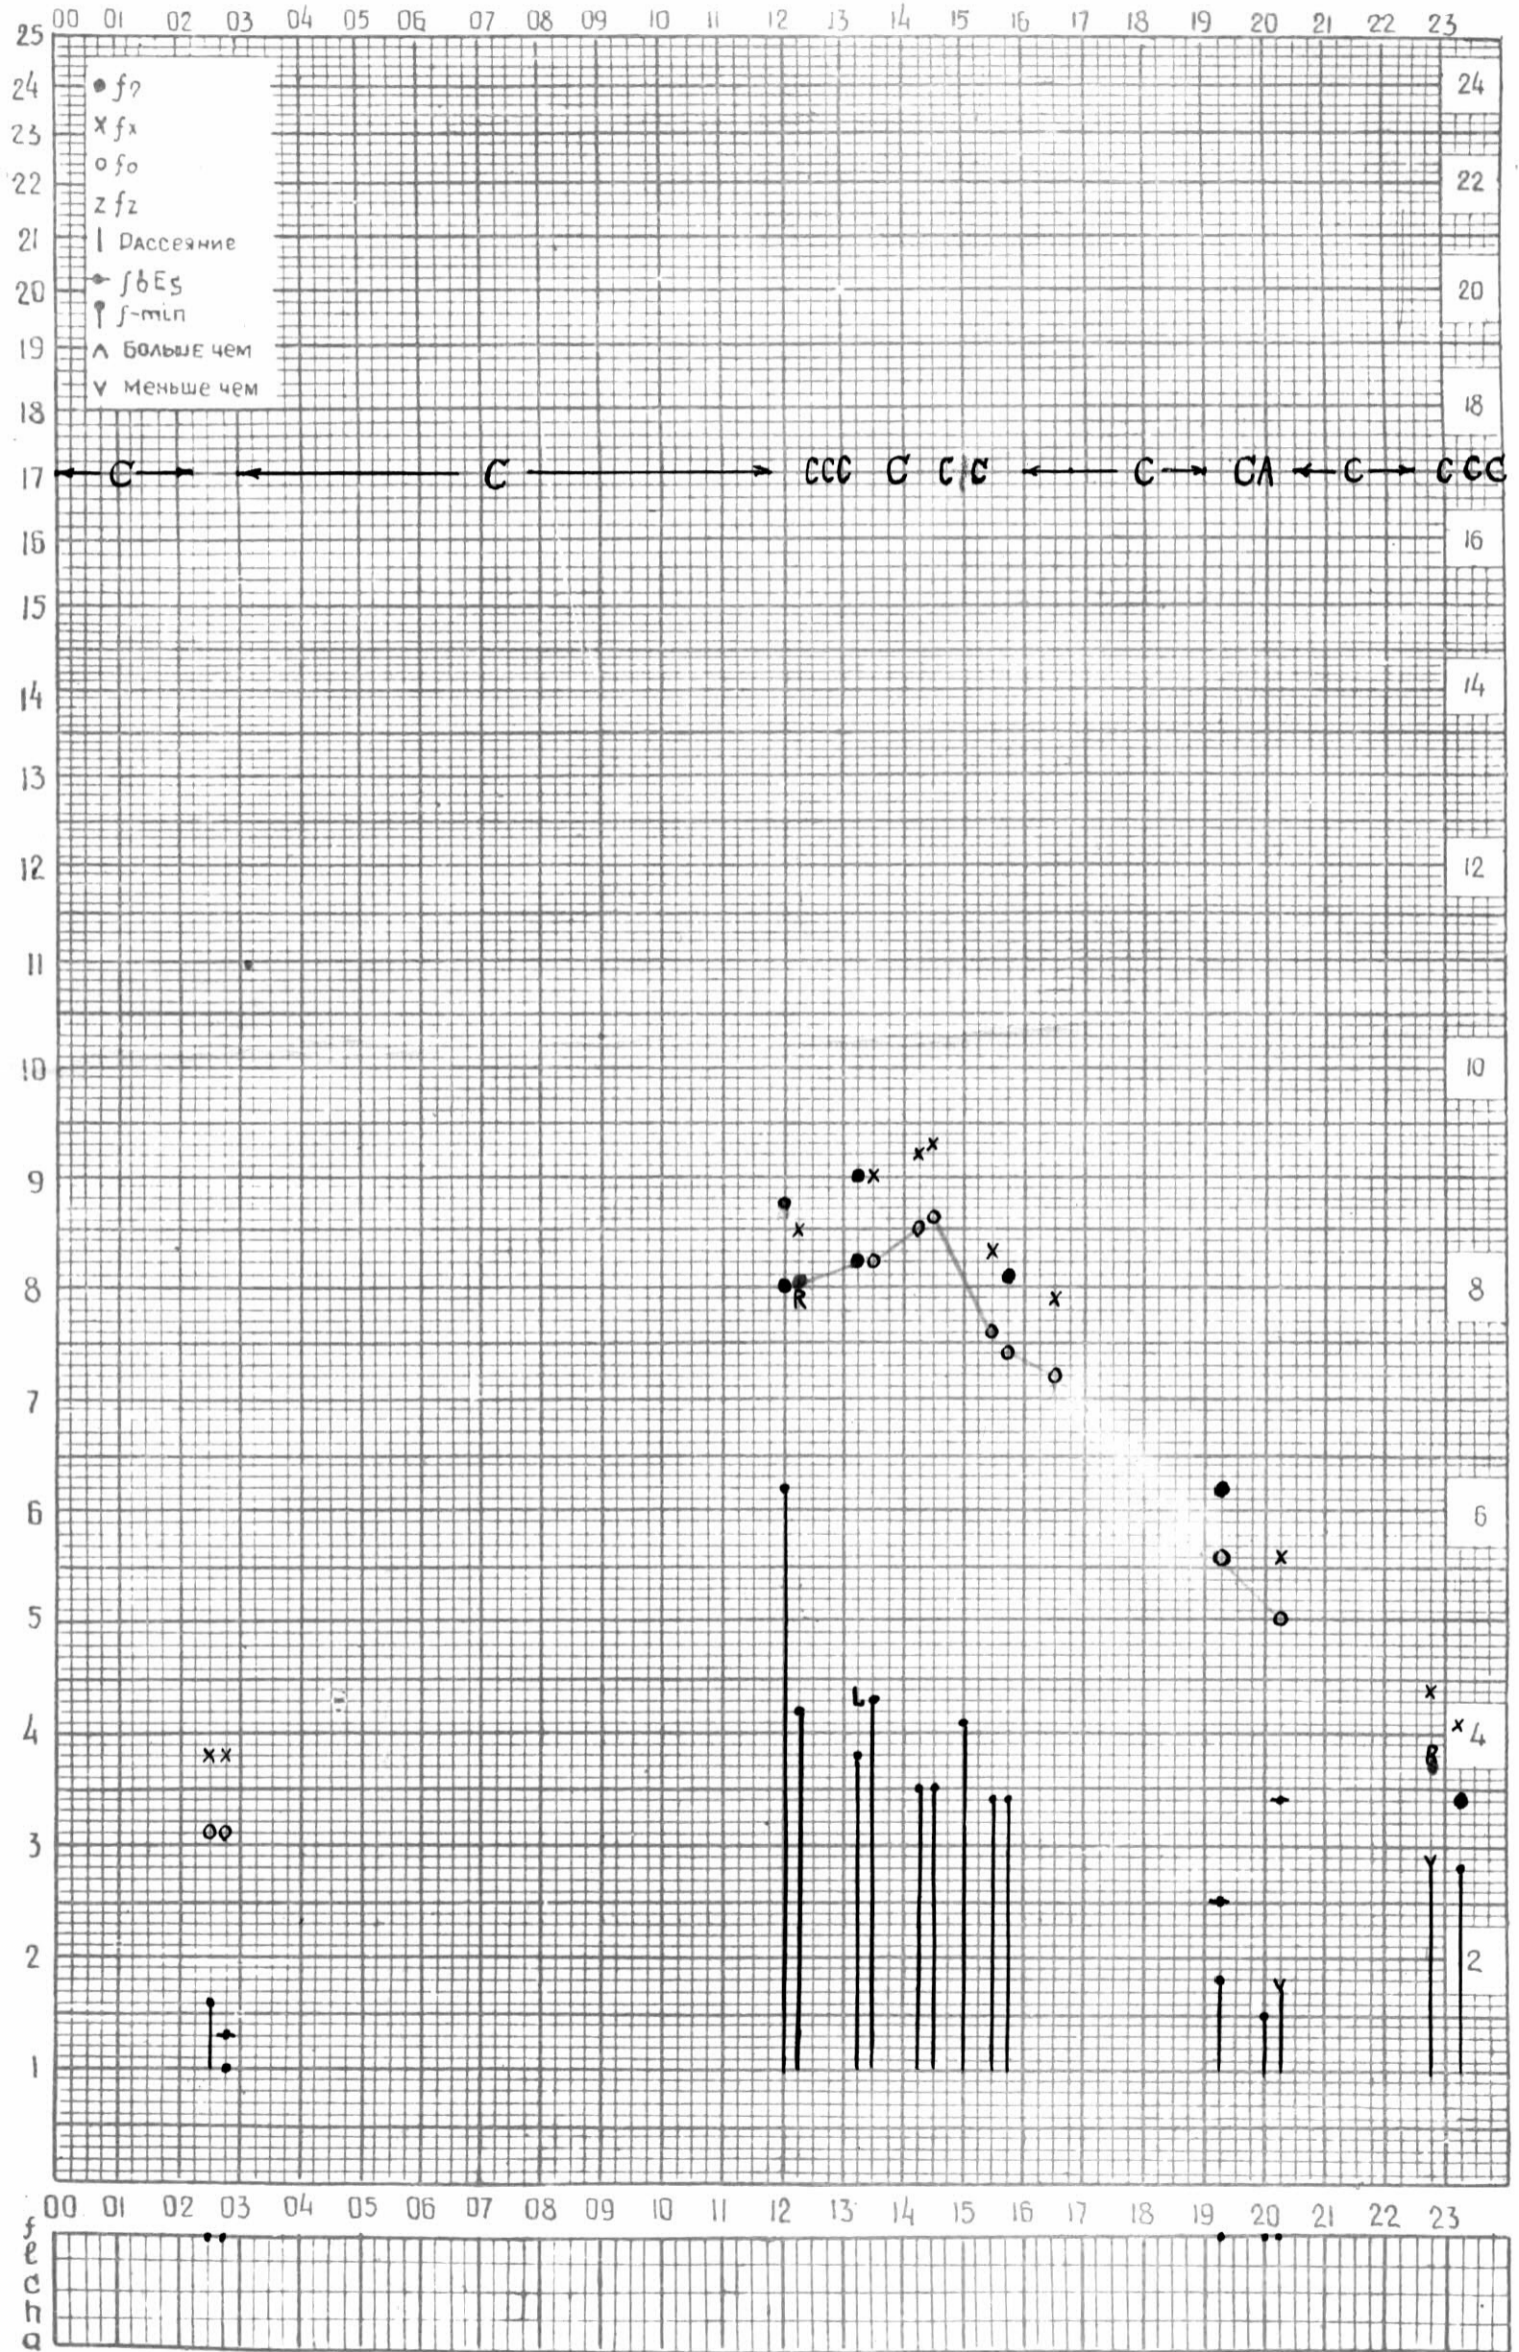

КЭМ ОТСЧИТАНО КЕНКЕБАШВИЛИ

МЕЖДУНАРОДНЫЙ ГЕОФИЗИЧЕСКИЙ ГОД

45° E

станция Тбилиси f-график ионосферных данных ДАТА 3 октября 1963

КЕМ ОТСЧИТАНО Тогадзе

МЕЖДУНАРОДНЫЙ ГЕОФИЗИЧЕСКИЙ ГОД

45° E

станция Тбилиси f-график ионосферных данных . дата 4 октября 1963.

КЭМ ОТСЧИТАНО ГОГАДЗЕ

МЕЖДУНАРОДНЫЙ ГЕОФИЗИЧЕСКИЙ ГОД

45° E

станция Тбилиси f-график ионосферных данных дата 5 октября 1963

КЭМ ОТСЧИТАНО Татулашвили

МЕЖДУНАРОДНЫЙ ГЕОФИЗИЧЕСКИЙ ГОД

45°E

станция Тбилиси f-график ионосферных данных ДАТА 6 октября 1963.

кем отсчитано Татулашвили

МЕЖДУНАРОДНЫЙ ГЕОФИЗИЧЕСКИЙ ГОД

45° E

станция ТБИЛИСИ f-график ионосферных данных ДАТА 7 ОКТЯБРЯ 1963

КЕМ ОТСЧИТАНО КЕНКЕБАШВИЛИ

ВРЕМЯ 45°E

станция Тюшиси f-график ионосферных данных ДАТА 8 октября, 1962.

КЕМ ОТЧИТАНО Кенжебашивили

45° E

станция Тбилиси f-график ионосферных данных - дата 13 октября 1963

кзм отчитано ШАРАВЗЕ

МЕЖДУНАРОДНЫЙ ГЕОФИЗИЧЕСКИЙ ГОД

45° E

станция ТБИЛИСИ f-график ионосферных данных ДАТА 14 ОКТЯБРЯ 1963