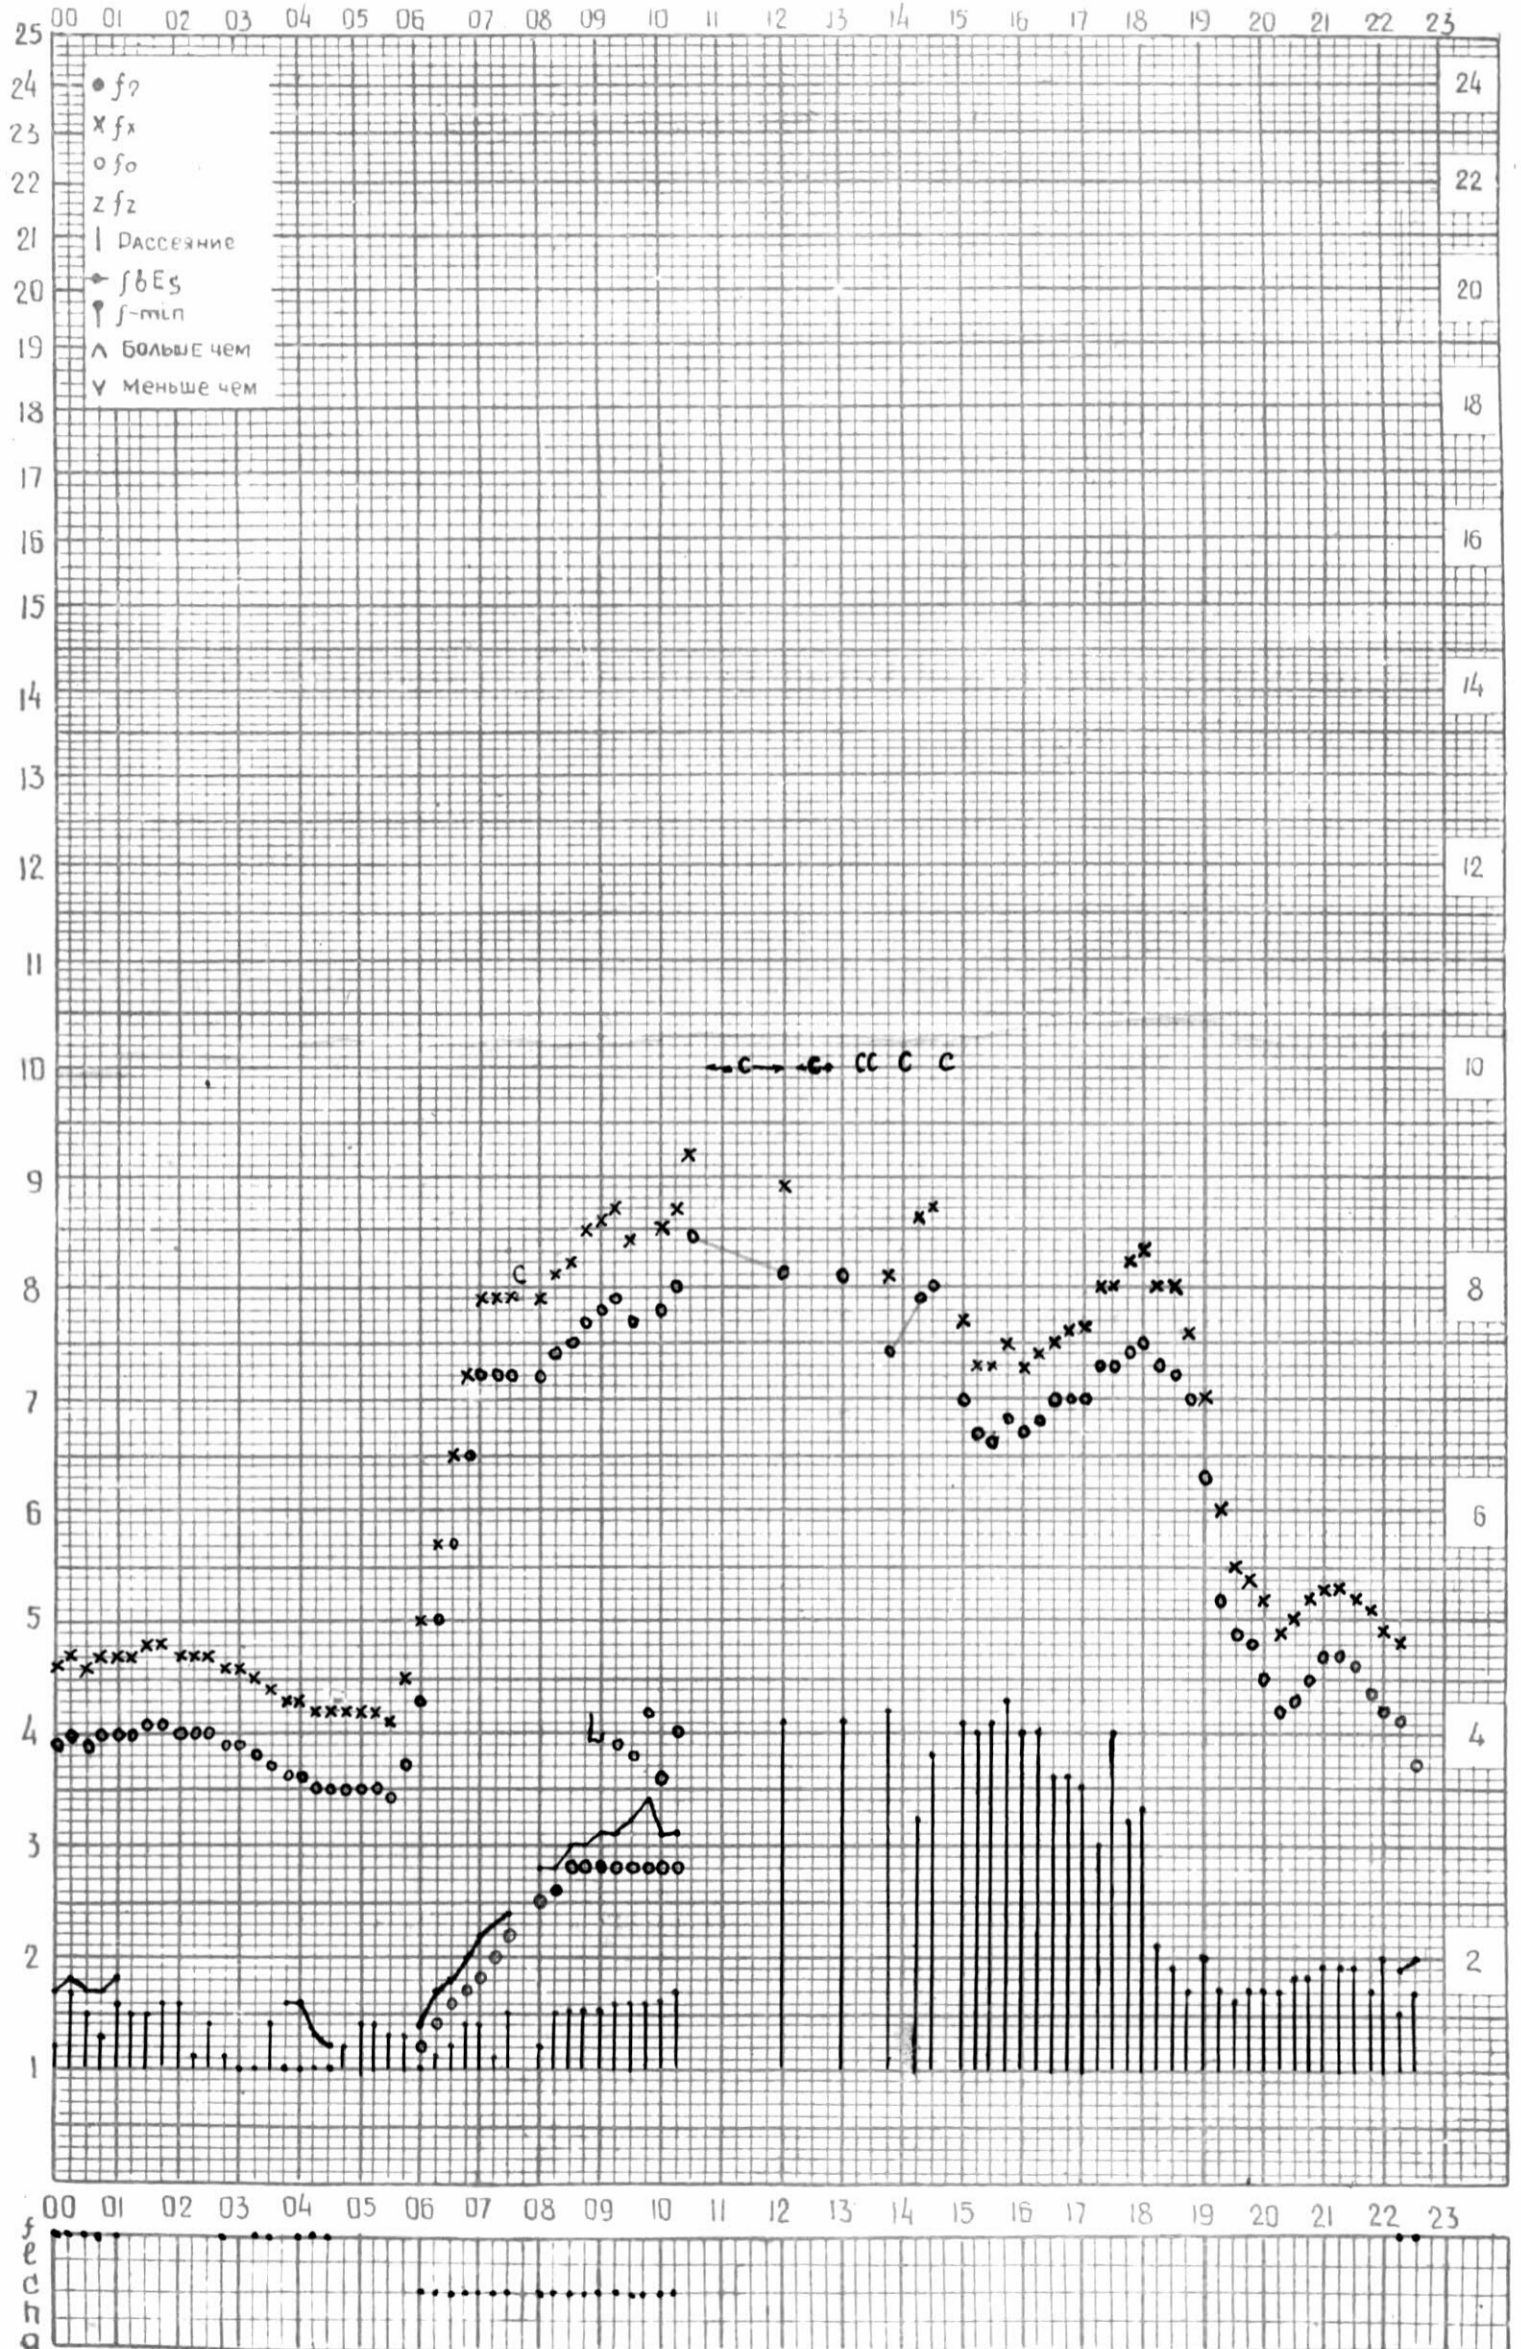

станция Тбилиси f-график ионосферных данных ДАТА 17 октября 1963

КЕМ ОТСЧИТАНО Сападзе