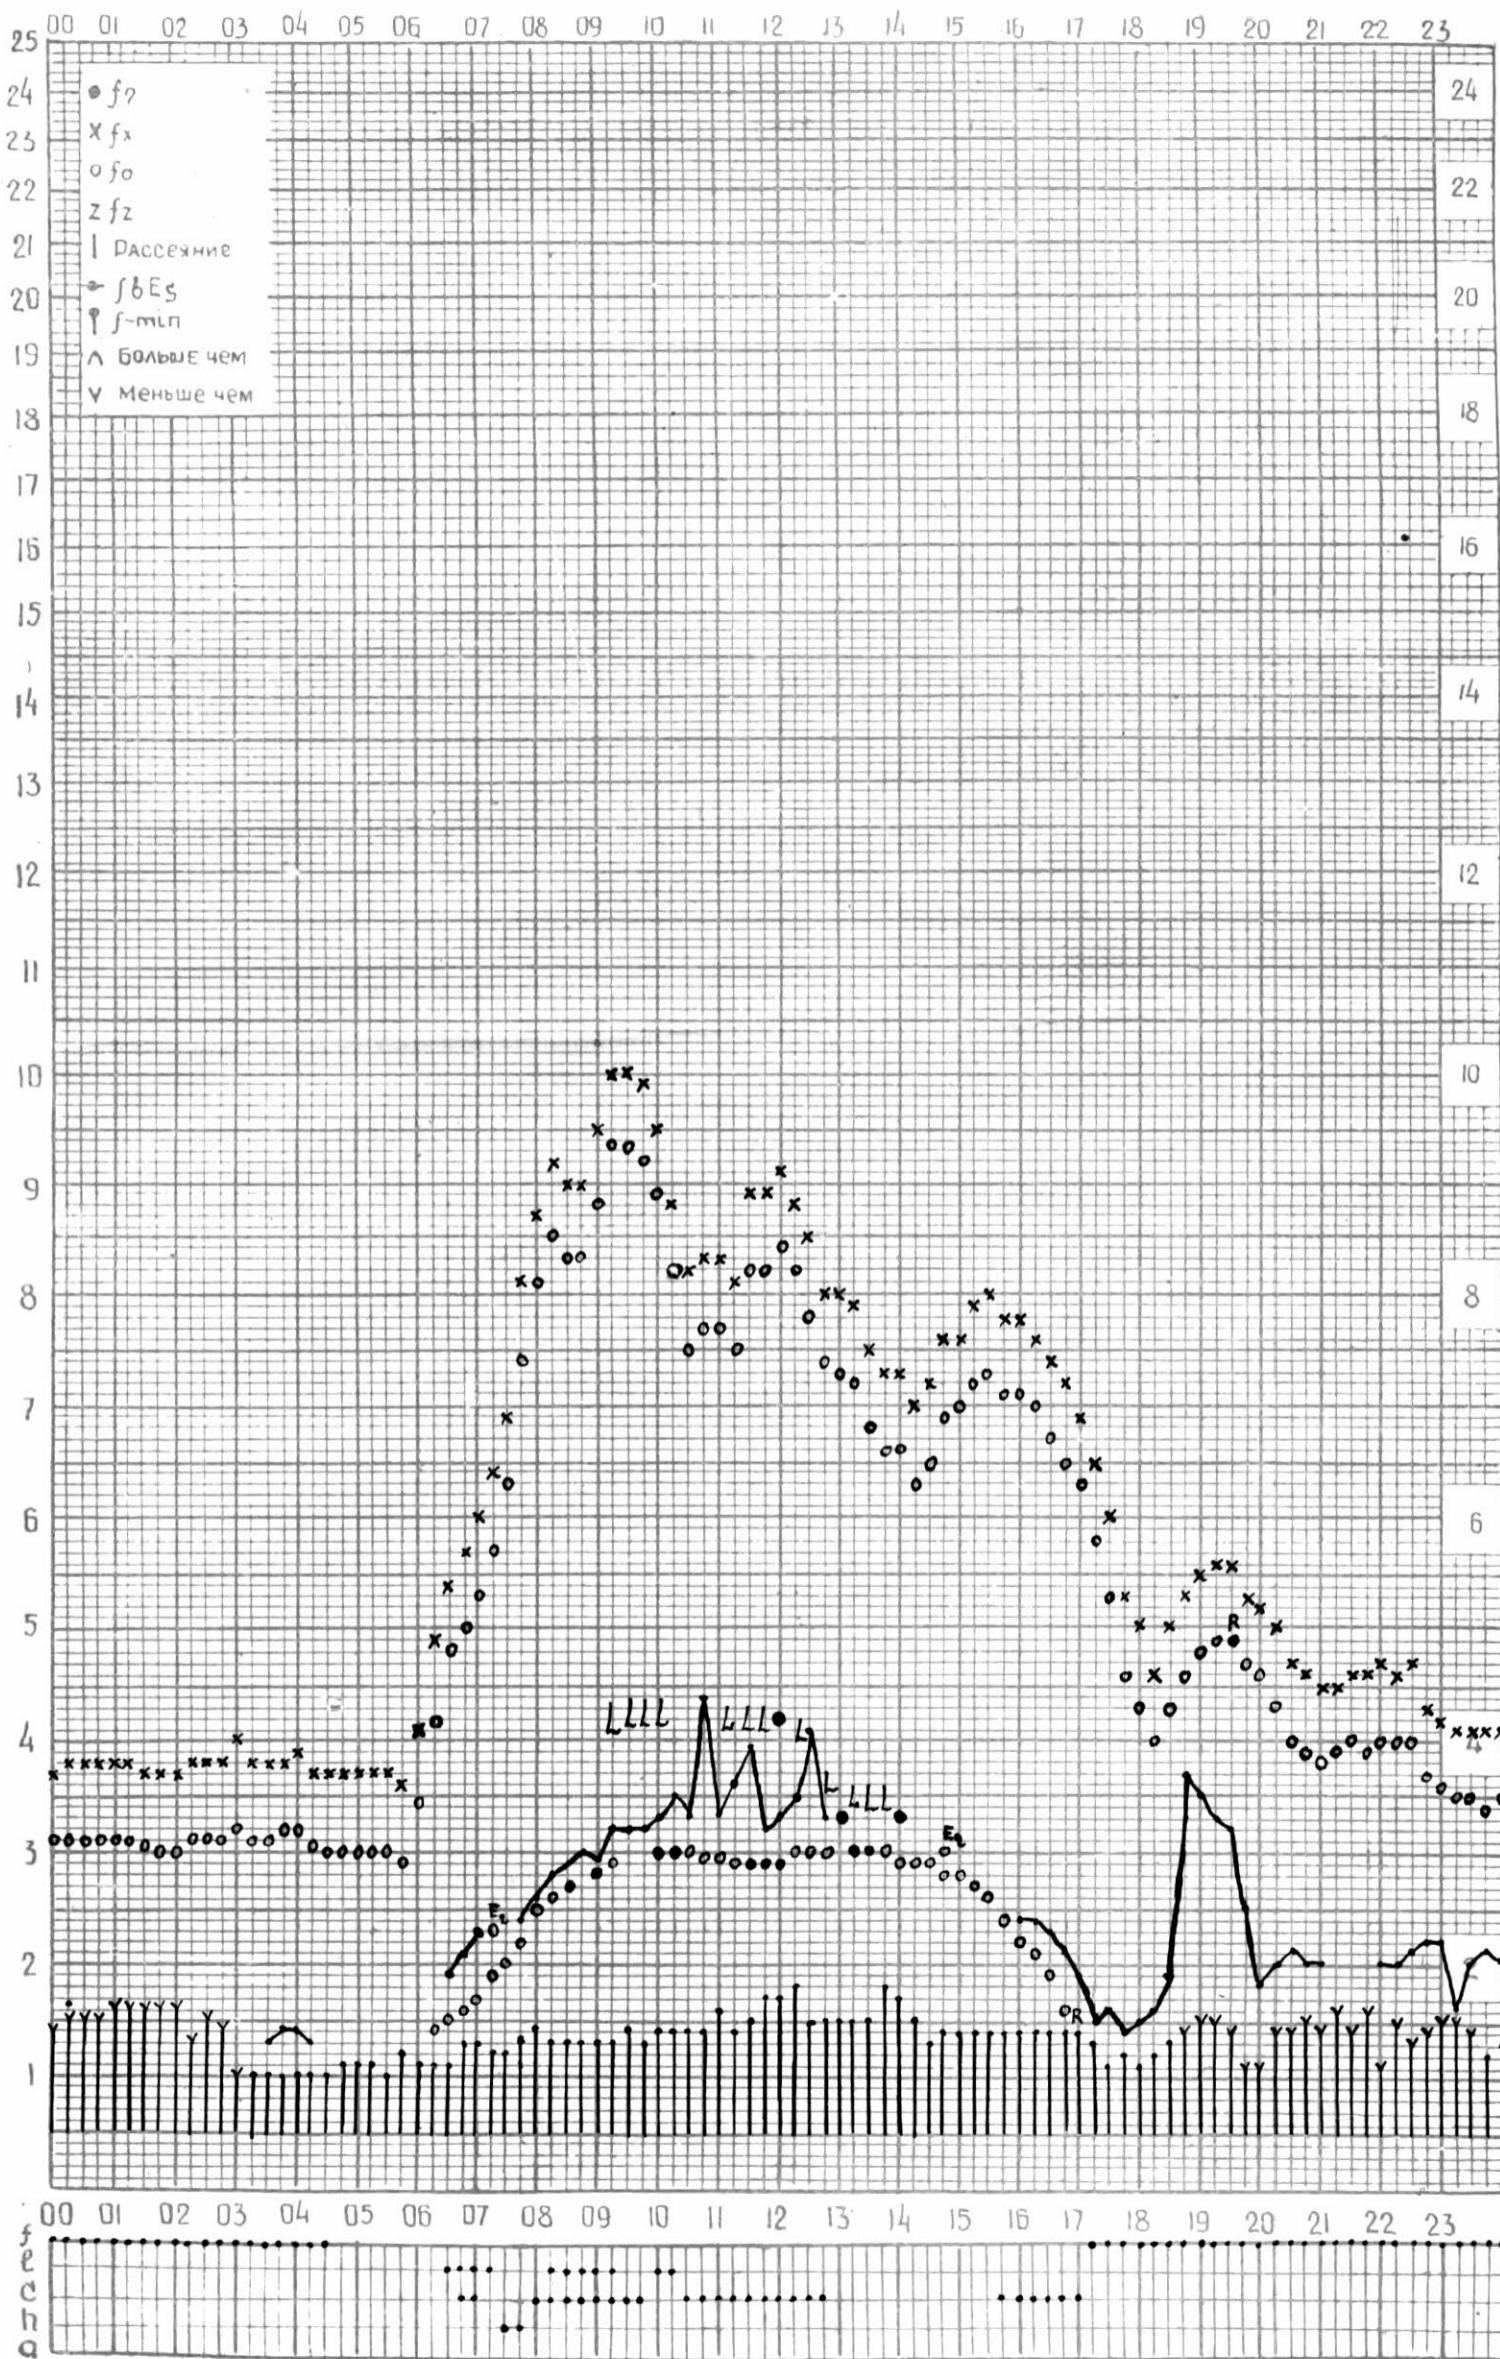

станция Тбилиси f-график ионосферных данных ДАТА 20 октября 1963 г.