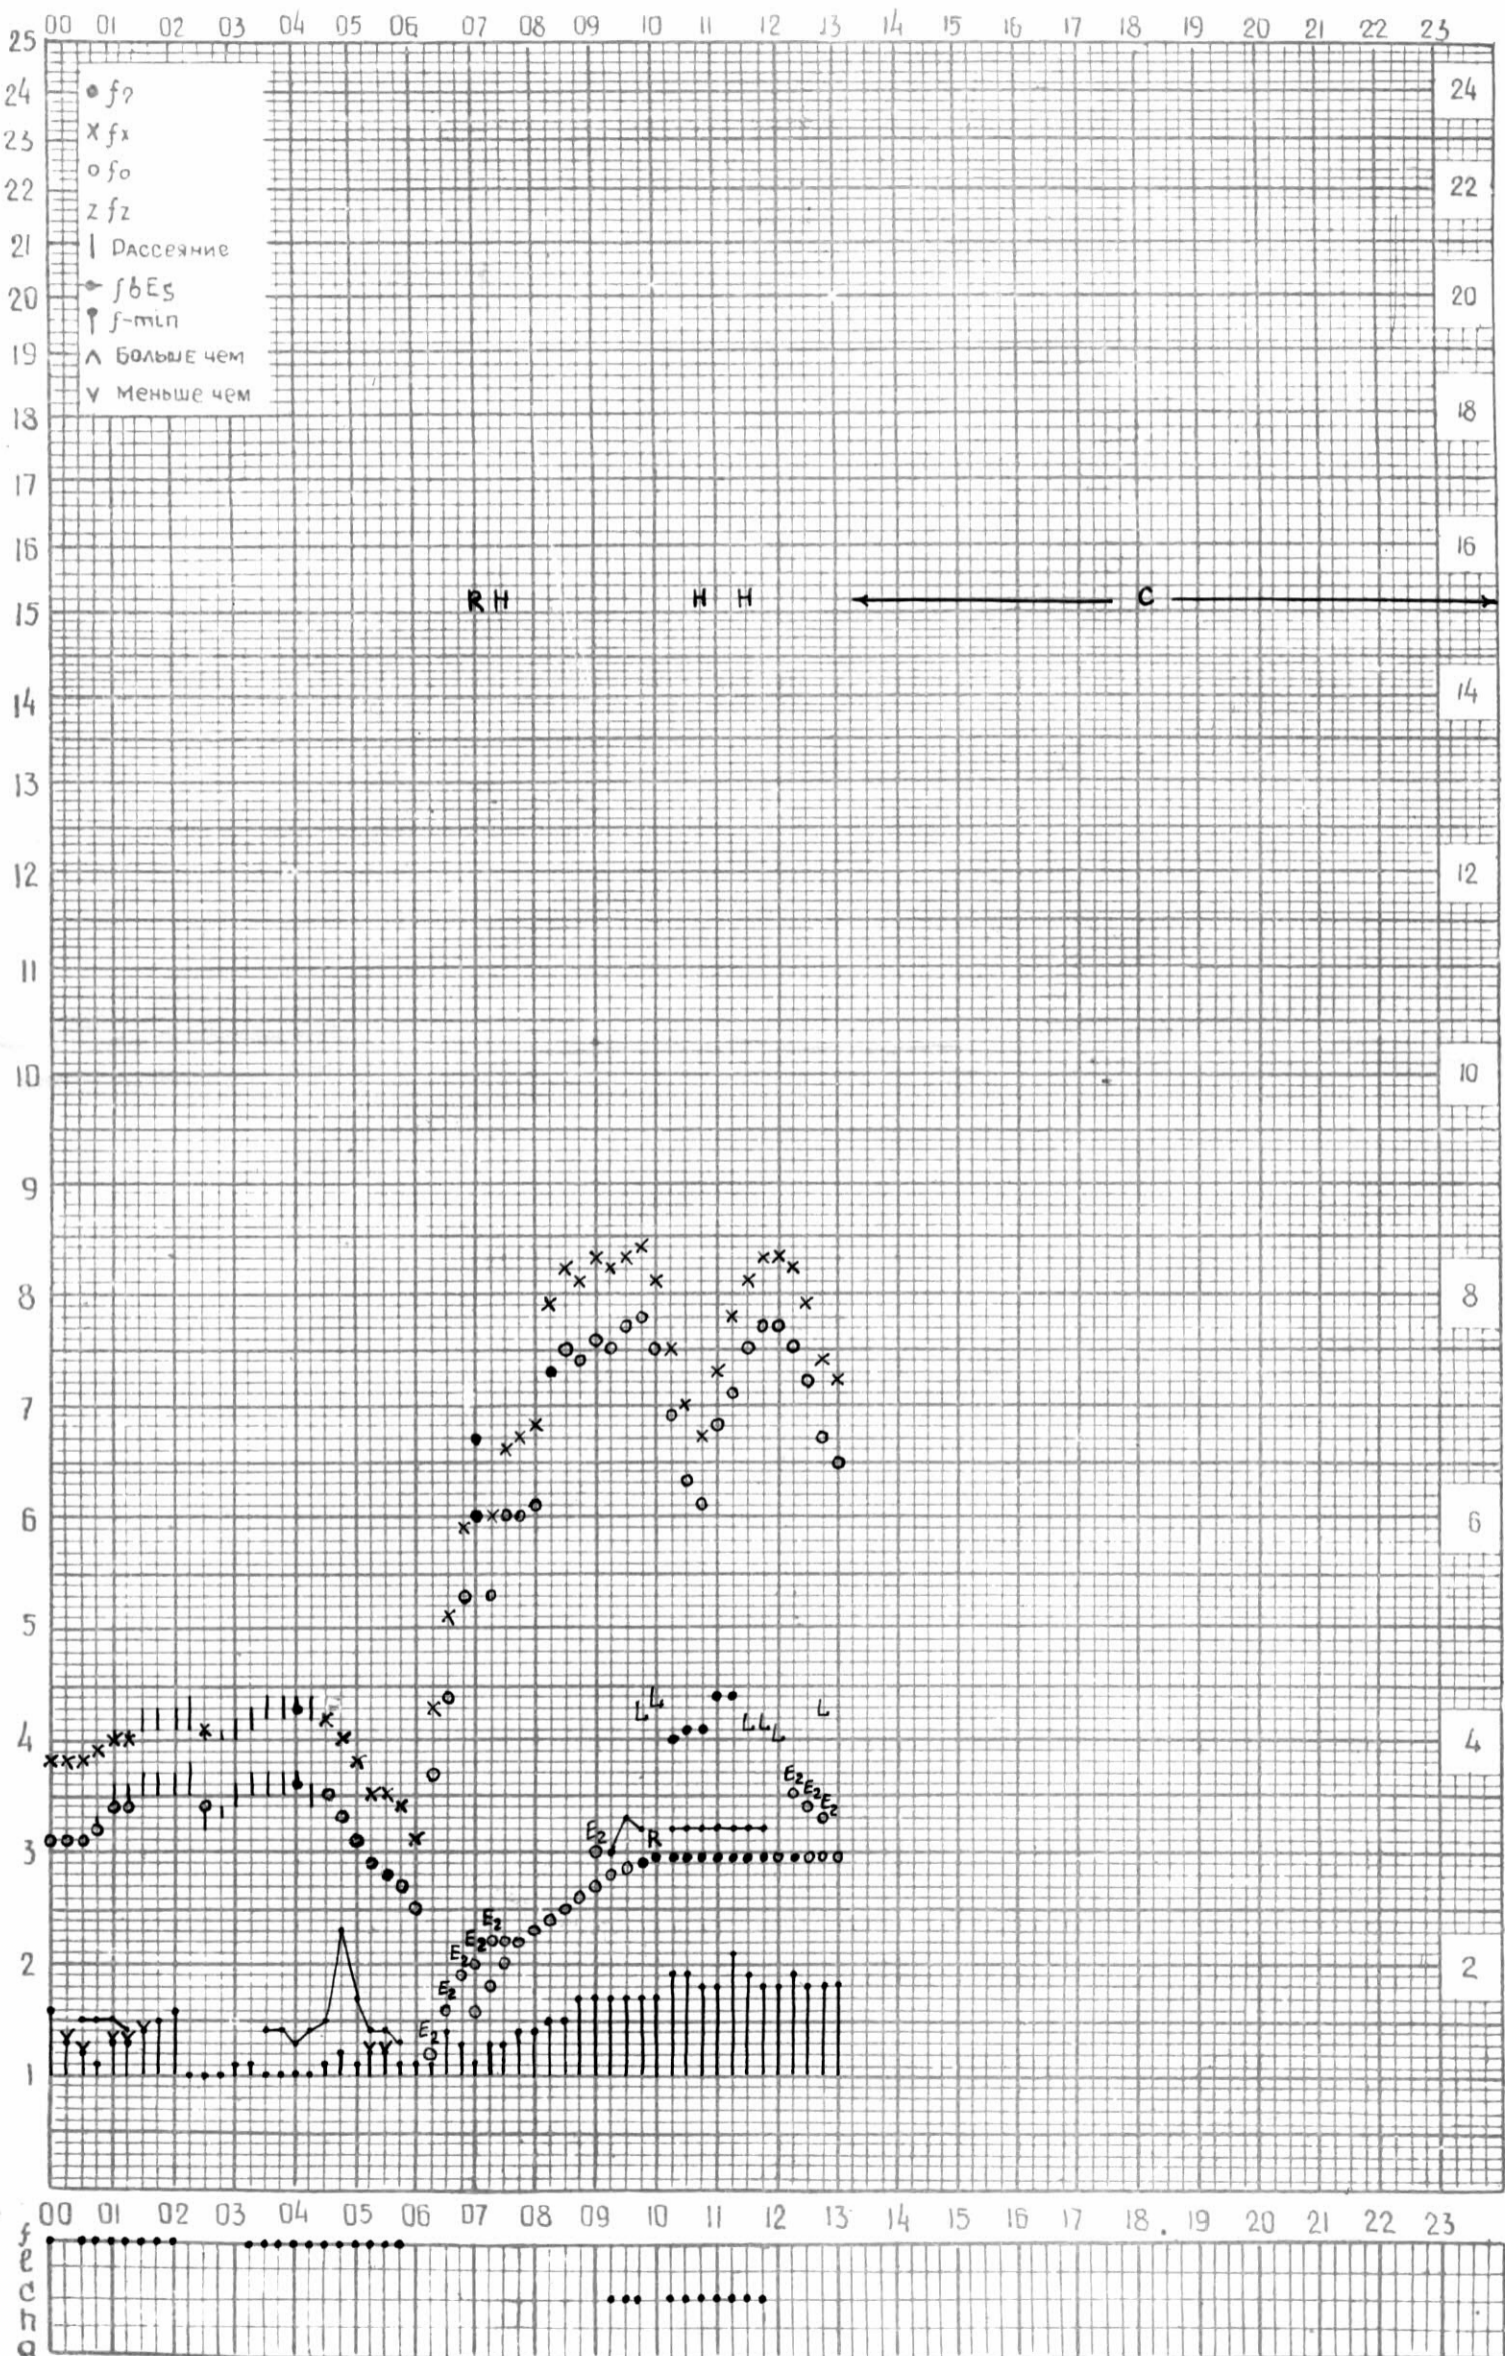

МЕЖДУНАРОДНЫЙ ГЕОФИЗИЧЕСКИЙ ГОД

45° E

станция Тбилиси f-график ионосферных данных ДАТА 27 октября 1963

КЕМ ОТСЧИТАНО МЕБАГИШВИЛИ

МЕЖДУНАРОДНЫЙ ГЕОФИЗИЧЕСКИЙ ГОД

45° E

станция Тбилиси f-график ионосферных данных - ДАТА 28 октября 1963 г.