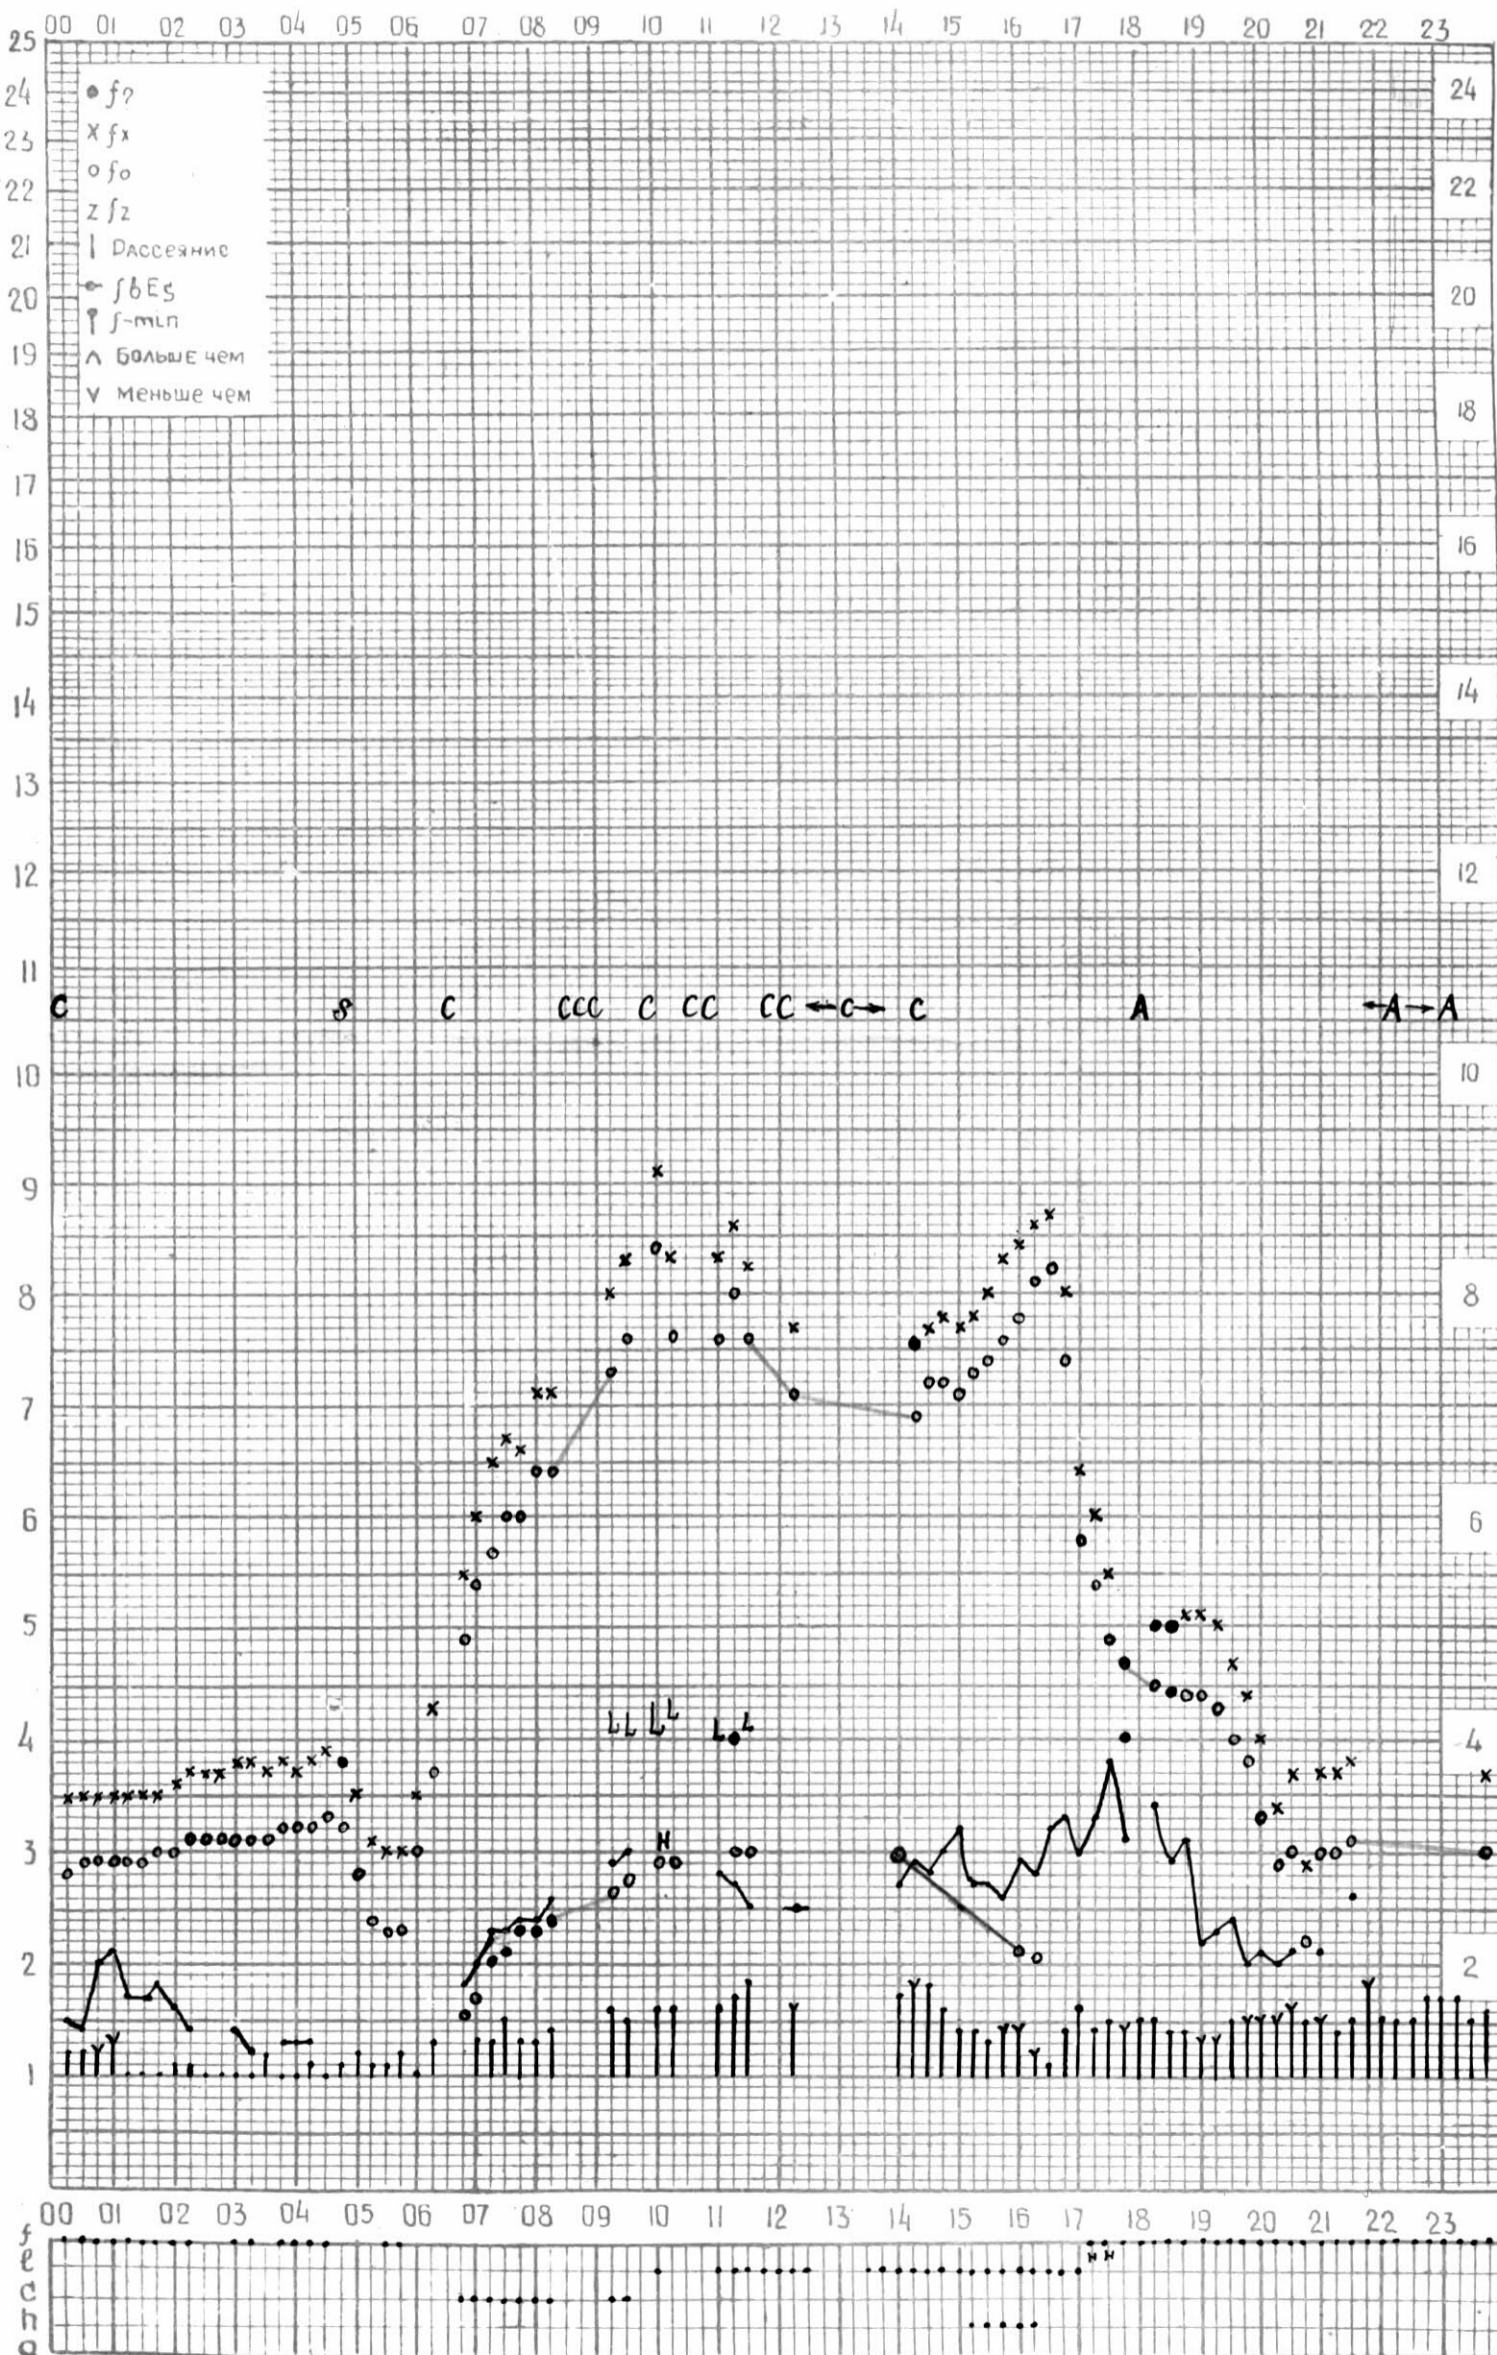

станция Тбилиси f-график ионосферных данных ДАТА 26 октября 1963