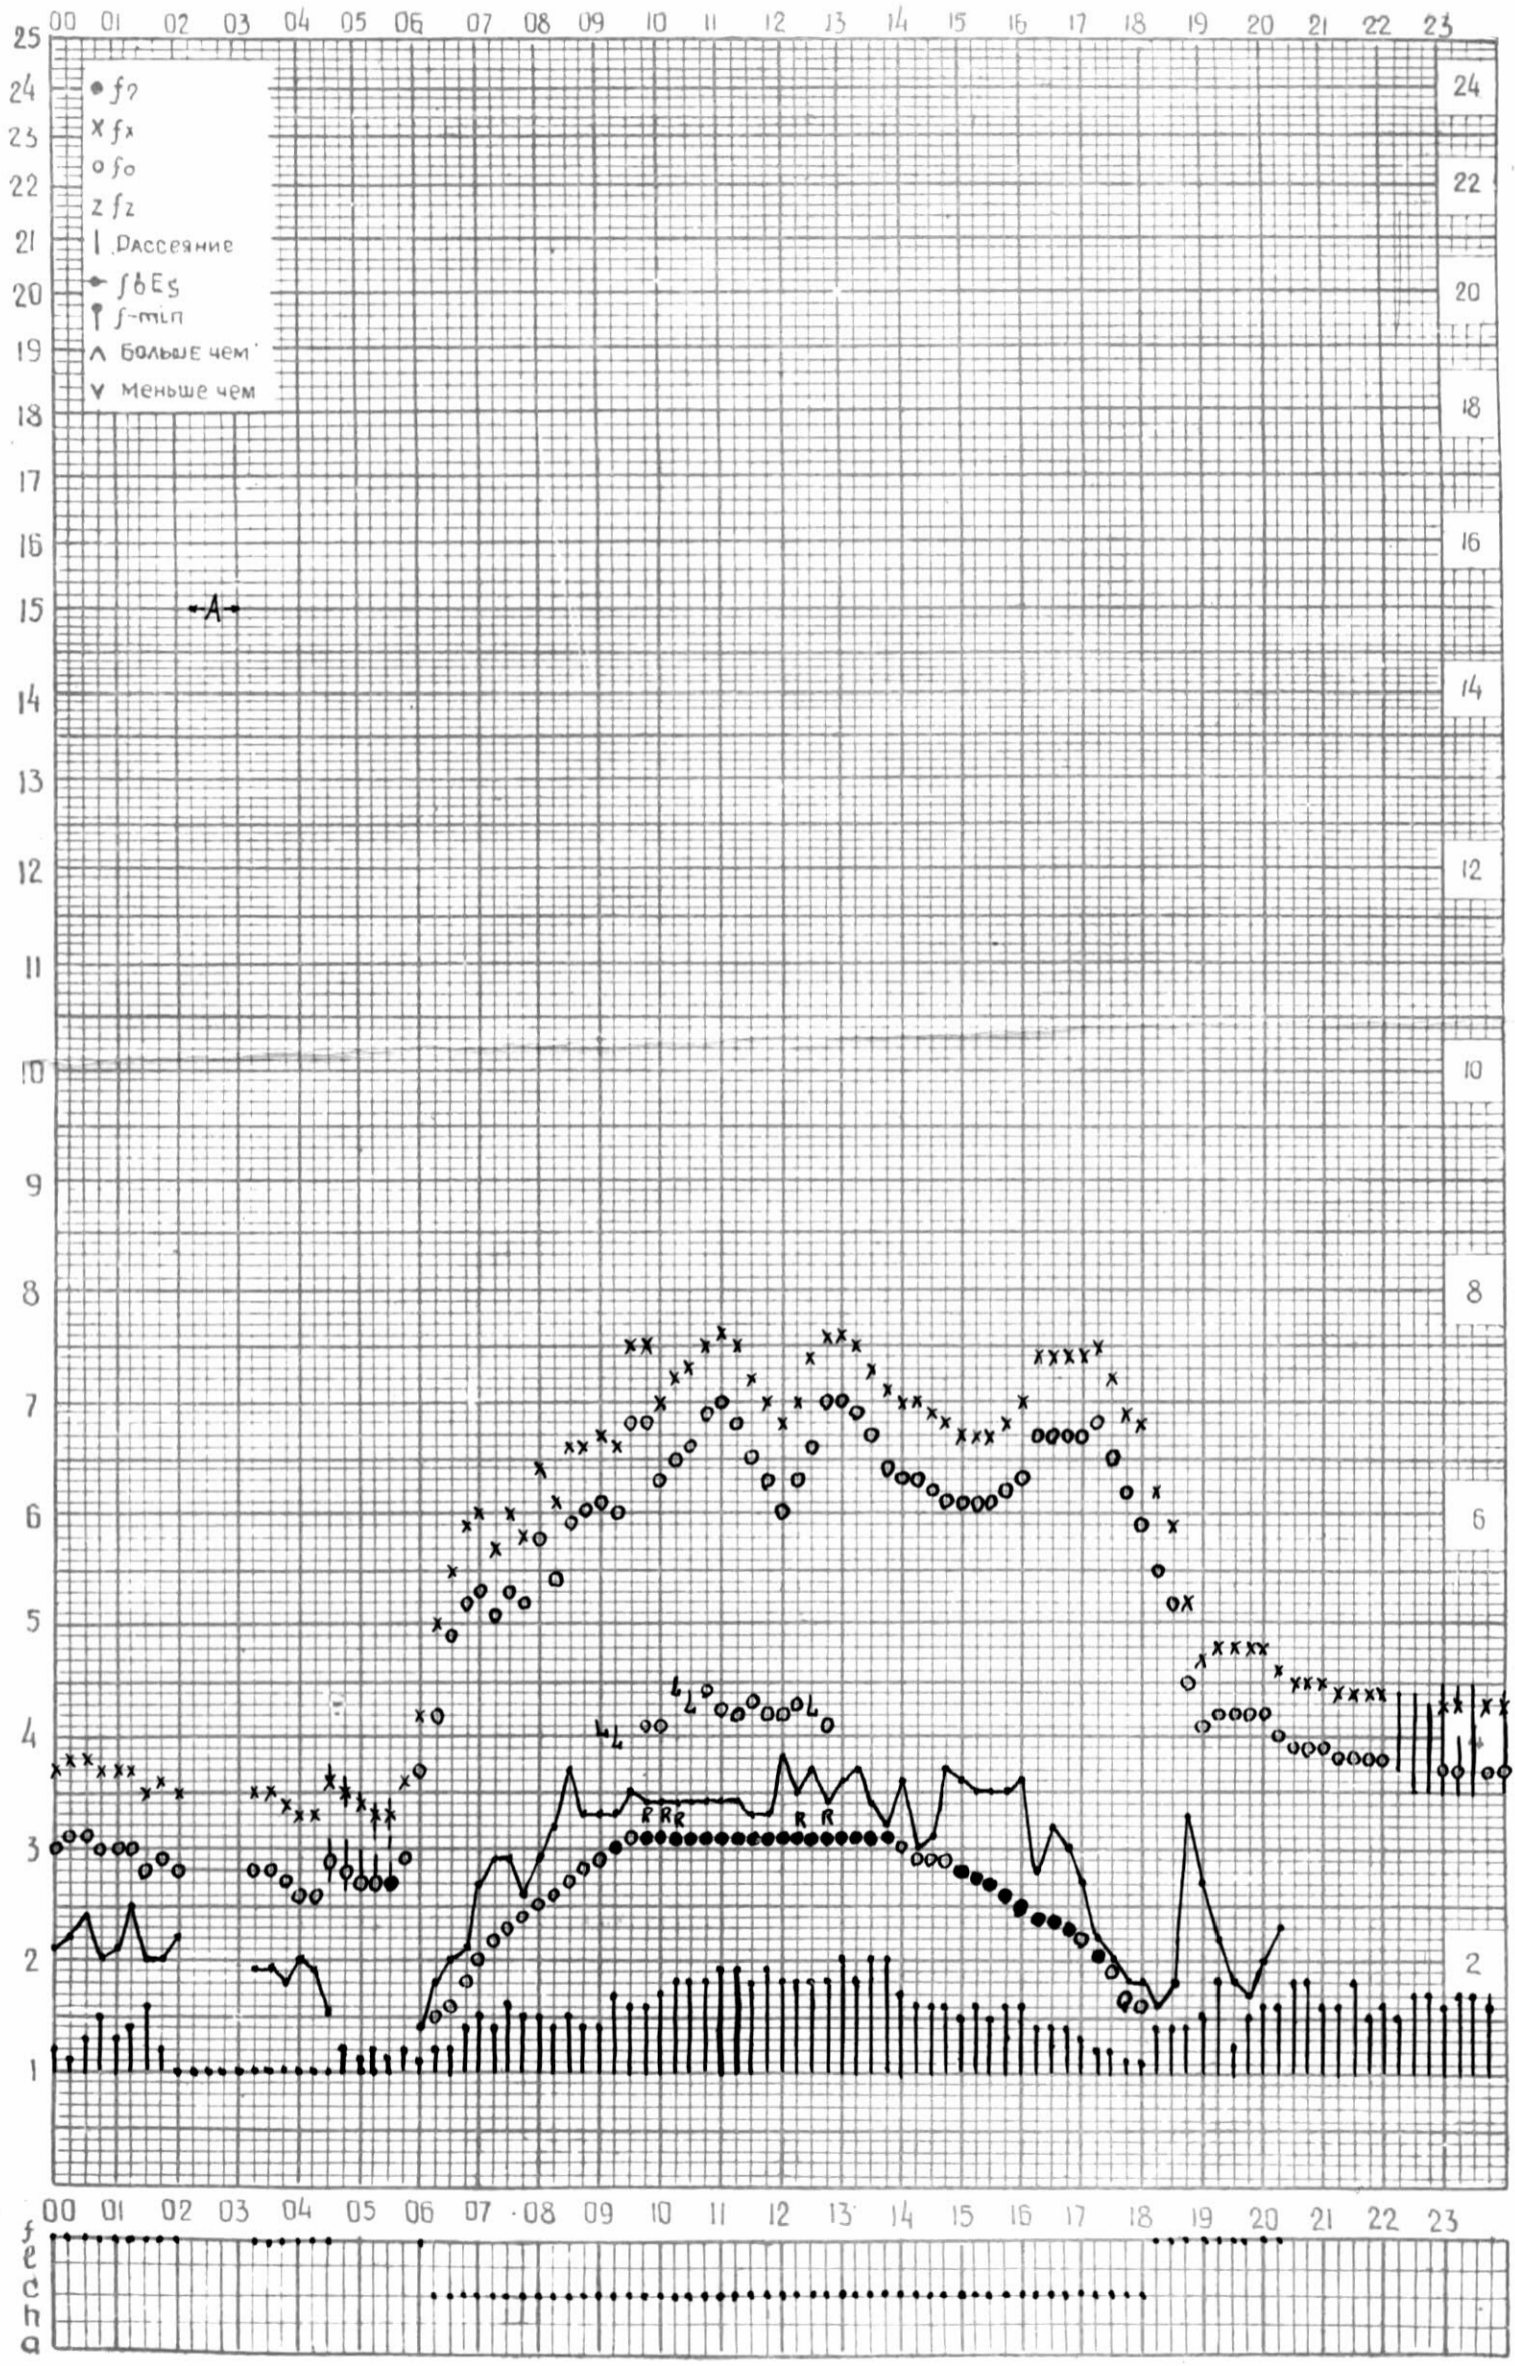

МЕЖДУНАРОДНЫЙ ГЕОФИЗИЧЕСКИЙ ГОД

45° E

станция Тбилиси f-график ионосферных данных дата 1 октября 1963

КЕМ ОТСЧИТАНО САНАДЗЕ

МЕЖДУНАРОДНЫЙ ГЕОФИЗИЧЕСКИЙ ГОД

станция Тбилиси f-график ионосферных данных дата 2 октября 1963 г.

КЭМ ОТСЧИТАНО КЕНКЕБАШВИЛИ

МЕЖДУНАРОДНЫЙ ГЕОФИЗИЧЕСКИЙ ГОД

45° E

станция Тбилиси f-график ионосферных данных ДАТА 3 октября 1963

КЕМ ОТСЧИТАНО Тогадзе

МЕЖДУНАРОДНЫЙ ГЕОФИЗИЧЕСКИЙ ГОД

45° E

станция Тбилиси f-график ионосферных данных . дата 4 октября 1963.

КЭМ ОТСЧИТАНО ГОГАДЗЕ

МЕЖДУНАРОДНЫЙ ГЕОФИЗИЧЕСКИЙ ГОД

45° E

станция Тбилиси f-график ионосферных данных дата 5 октября 1963

КЭМ ОТСЧИТАНО Татулашвили

МЕЖДУНАРОДНЫЙ ГЕОФИЗИЧЕСКИЙ ГОД

45°E

станция Тбилиси f-график ионосферных данных ДАТА 6 октября 1963.

кем отсчитано Татулашвили

МЕЖДУНАРОДНЫЙ ГЕОФИЗИЧЕСКИЙ ГОД

45° E

станция ТБИЛИСИ f-график ионосферных данных ДАТА 7 ОКТЯБРЯ 1963

КЕМ ОТСЧИТАНО КЕНКЕБАШВИЛИ

ВРЕМЯ 45°E

станция Тюшиси f-график ионосферных данных ДАТА 8 октября, 1962.