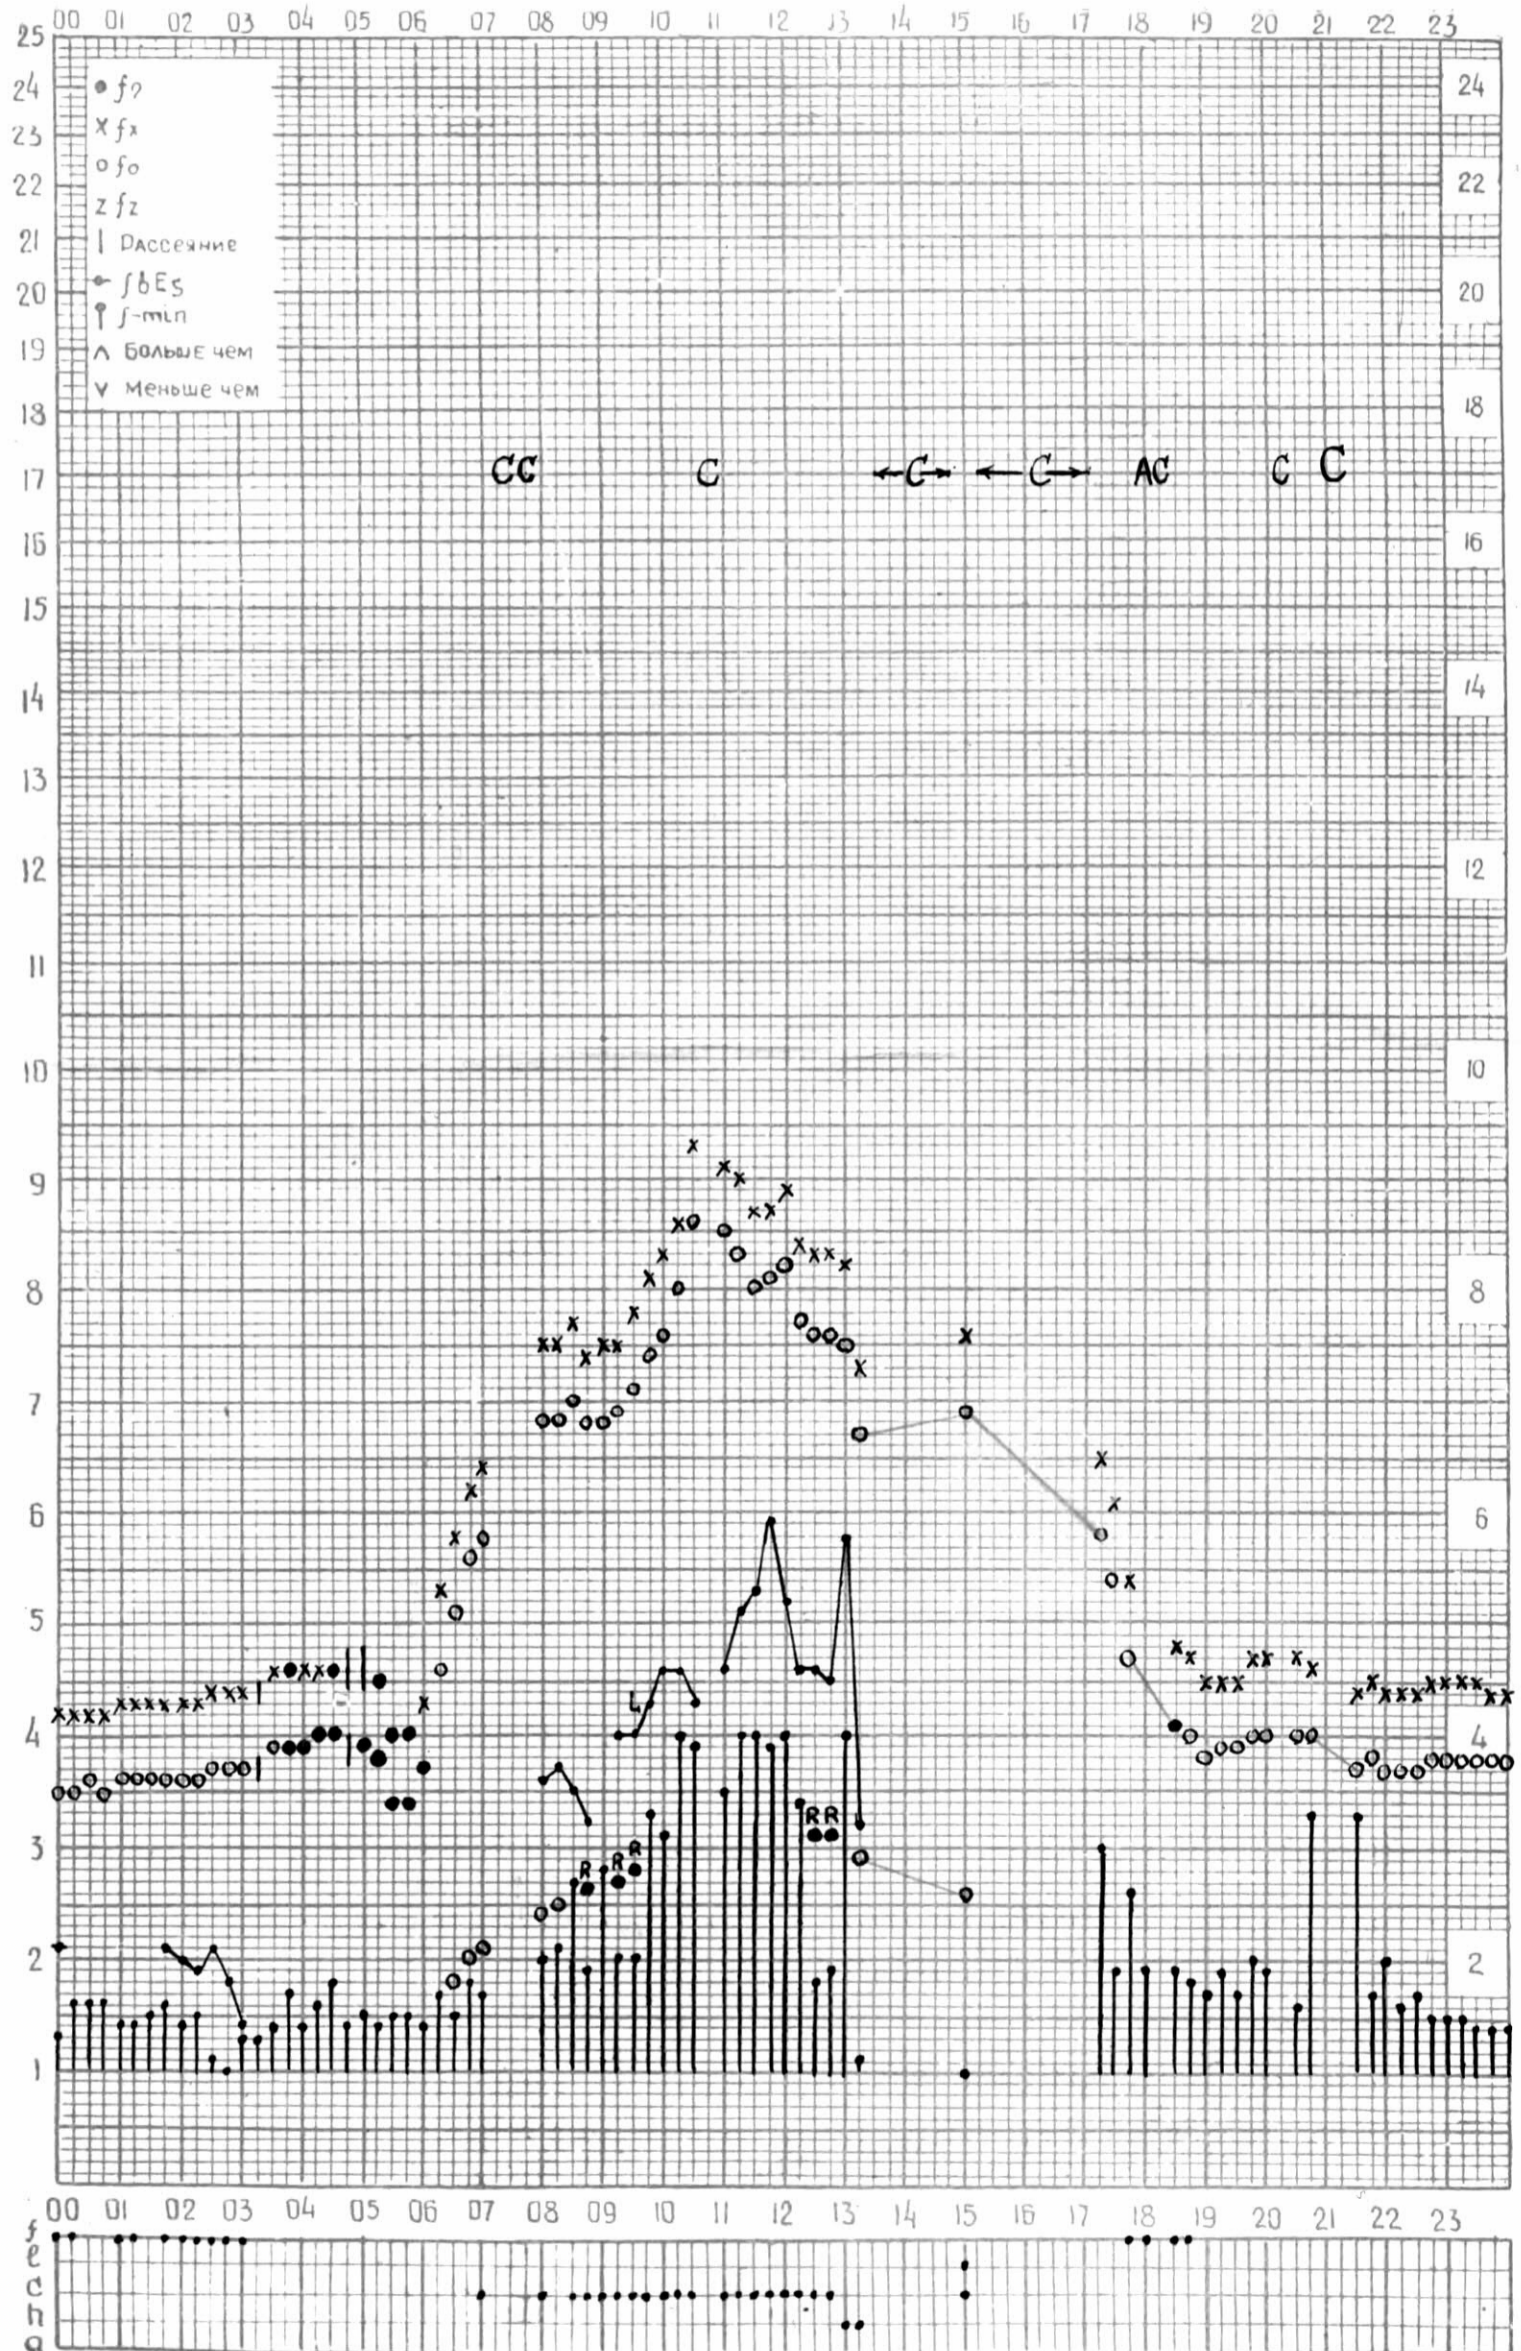

КЭМ ОТСЧИТАНО ГОГАДЗЕ

МЕЖДУНАРОДНЫЙ ГЕОФИЗИЧЕСКИЙ ГОД

45° E

станция Тбилиси f-график ионосферных данных дата 5 октября 1963

КЭМ ОТСЧИТАНО Татулашвили

МЕЖДУНАРОДНЫЙ ГЕОФИЗИЧЕСКИЙ ГОД

45°E

станция Тбилиси f-график ионосферных данных ДАТА 6 октября 1963.

Станция Тбилиси f-график ионосферных данных ДАТА 19 октября 1963 г.

КЭМ ОТСЧИТАНО Кенкебашивили

станция Тбилиси f-график ионосферных данных ДАТА 20 октября 1963 г.

МЕЖДУНАРОДНЫЙ ГЕОФИЗИЧЕСКИЙ ГОД

45° E

станция Тбилиси f-график ионосферных данных ДАТА 21 октября 1963