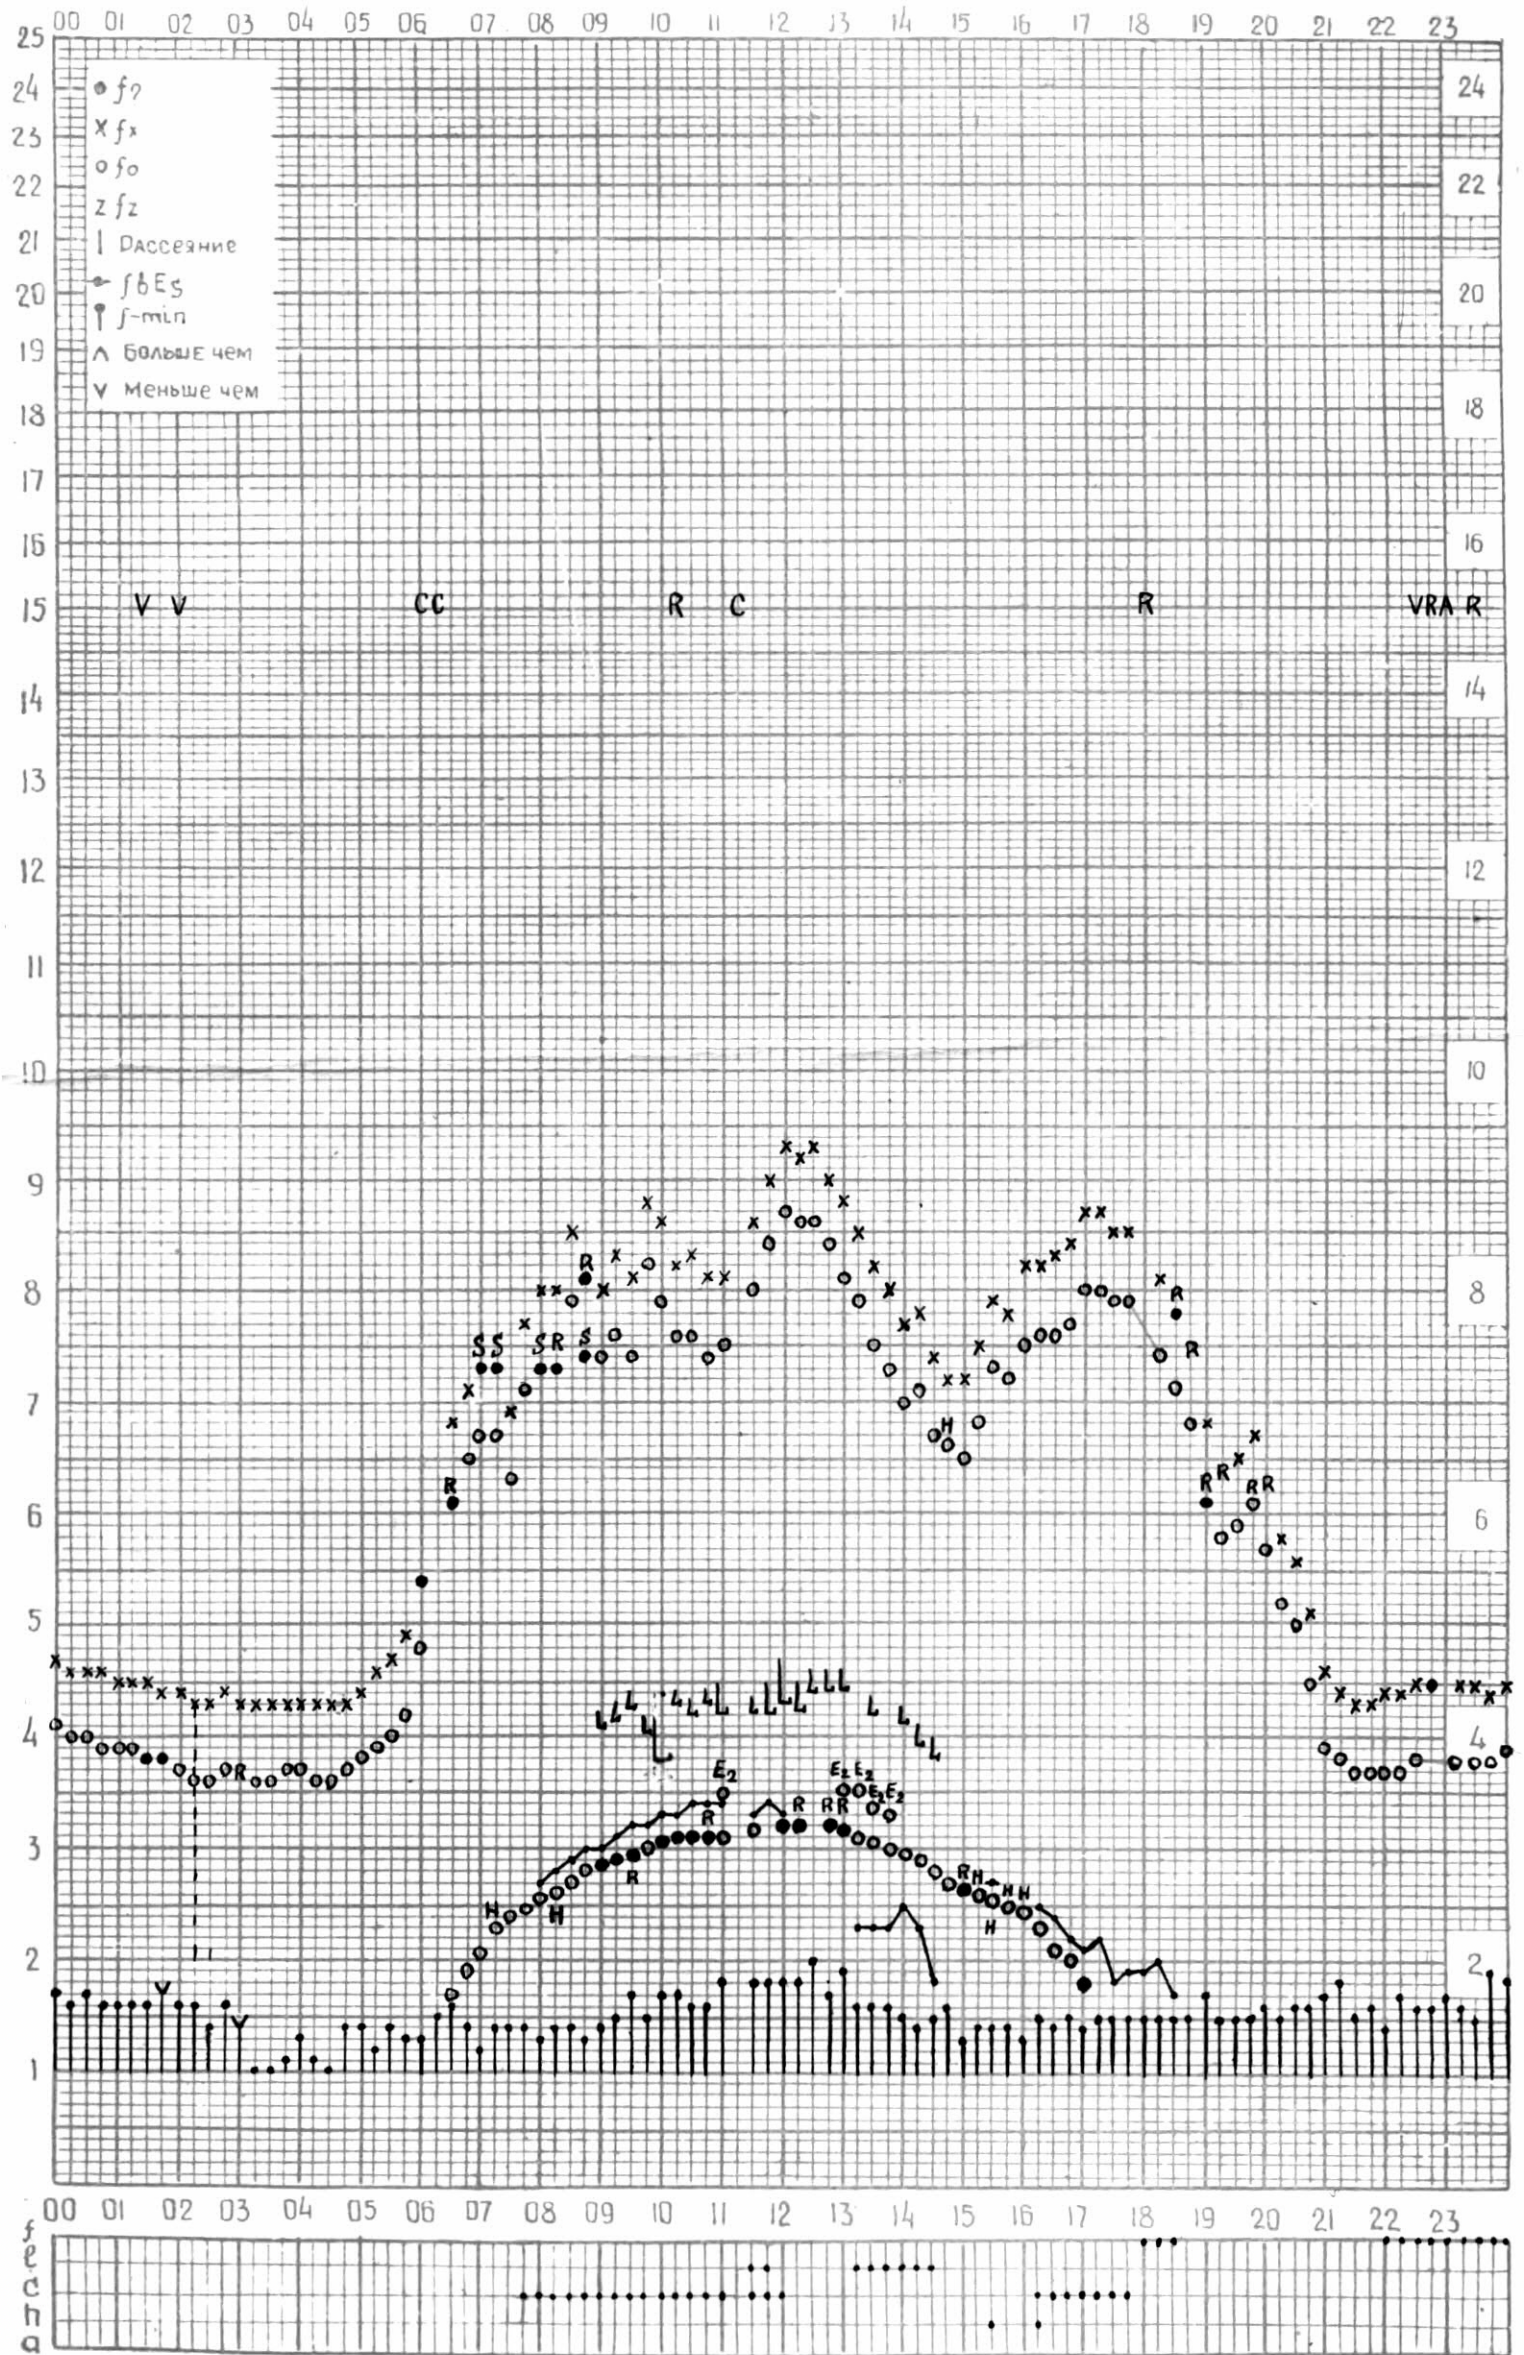

МЕЖДУНАРОДНЫЙ ГЕОФИЗИЧЕСКИЙ ГОД

45° E

станция Тбилиси f-график ионосферных данных ДАТА 11 ОКТЯБРЯ 1963