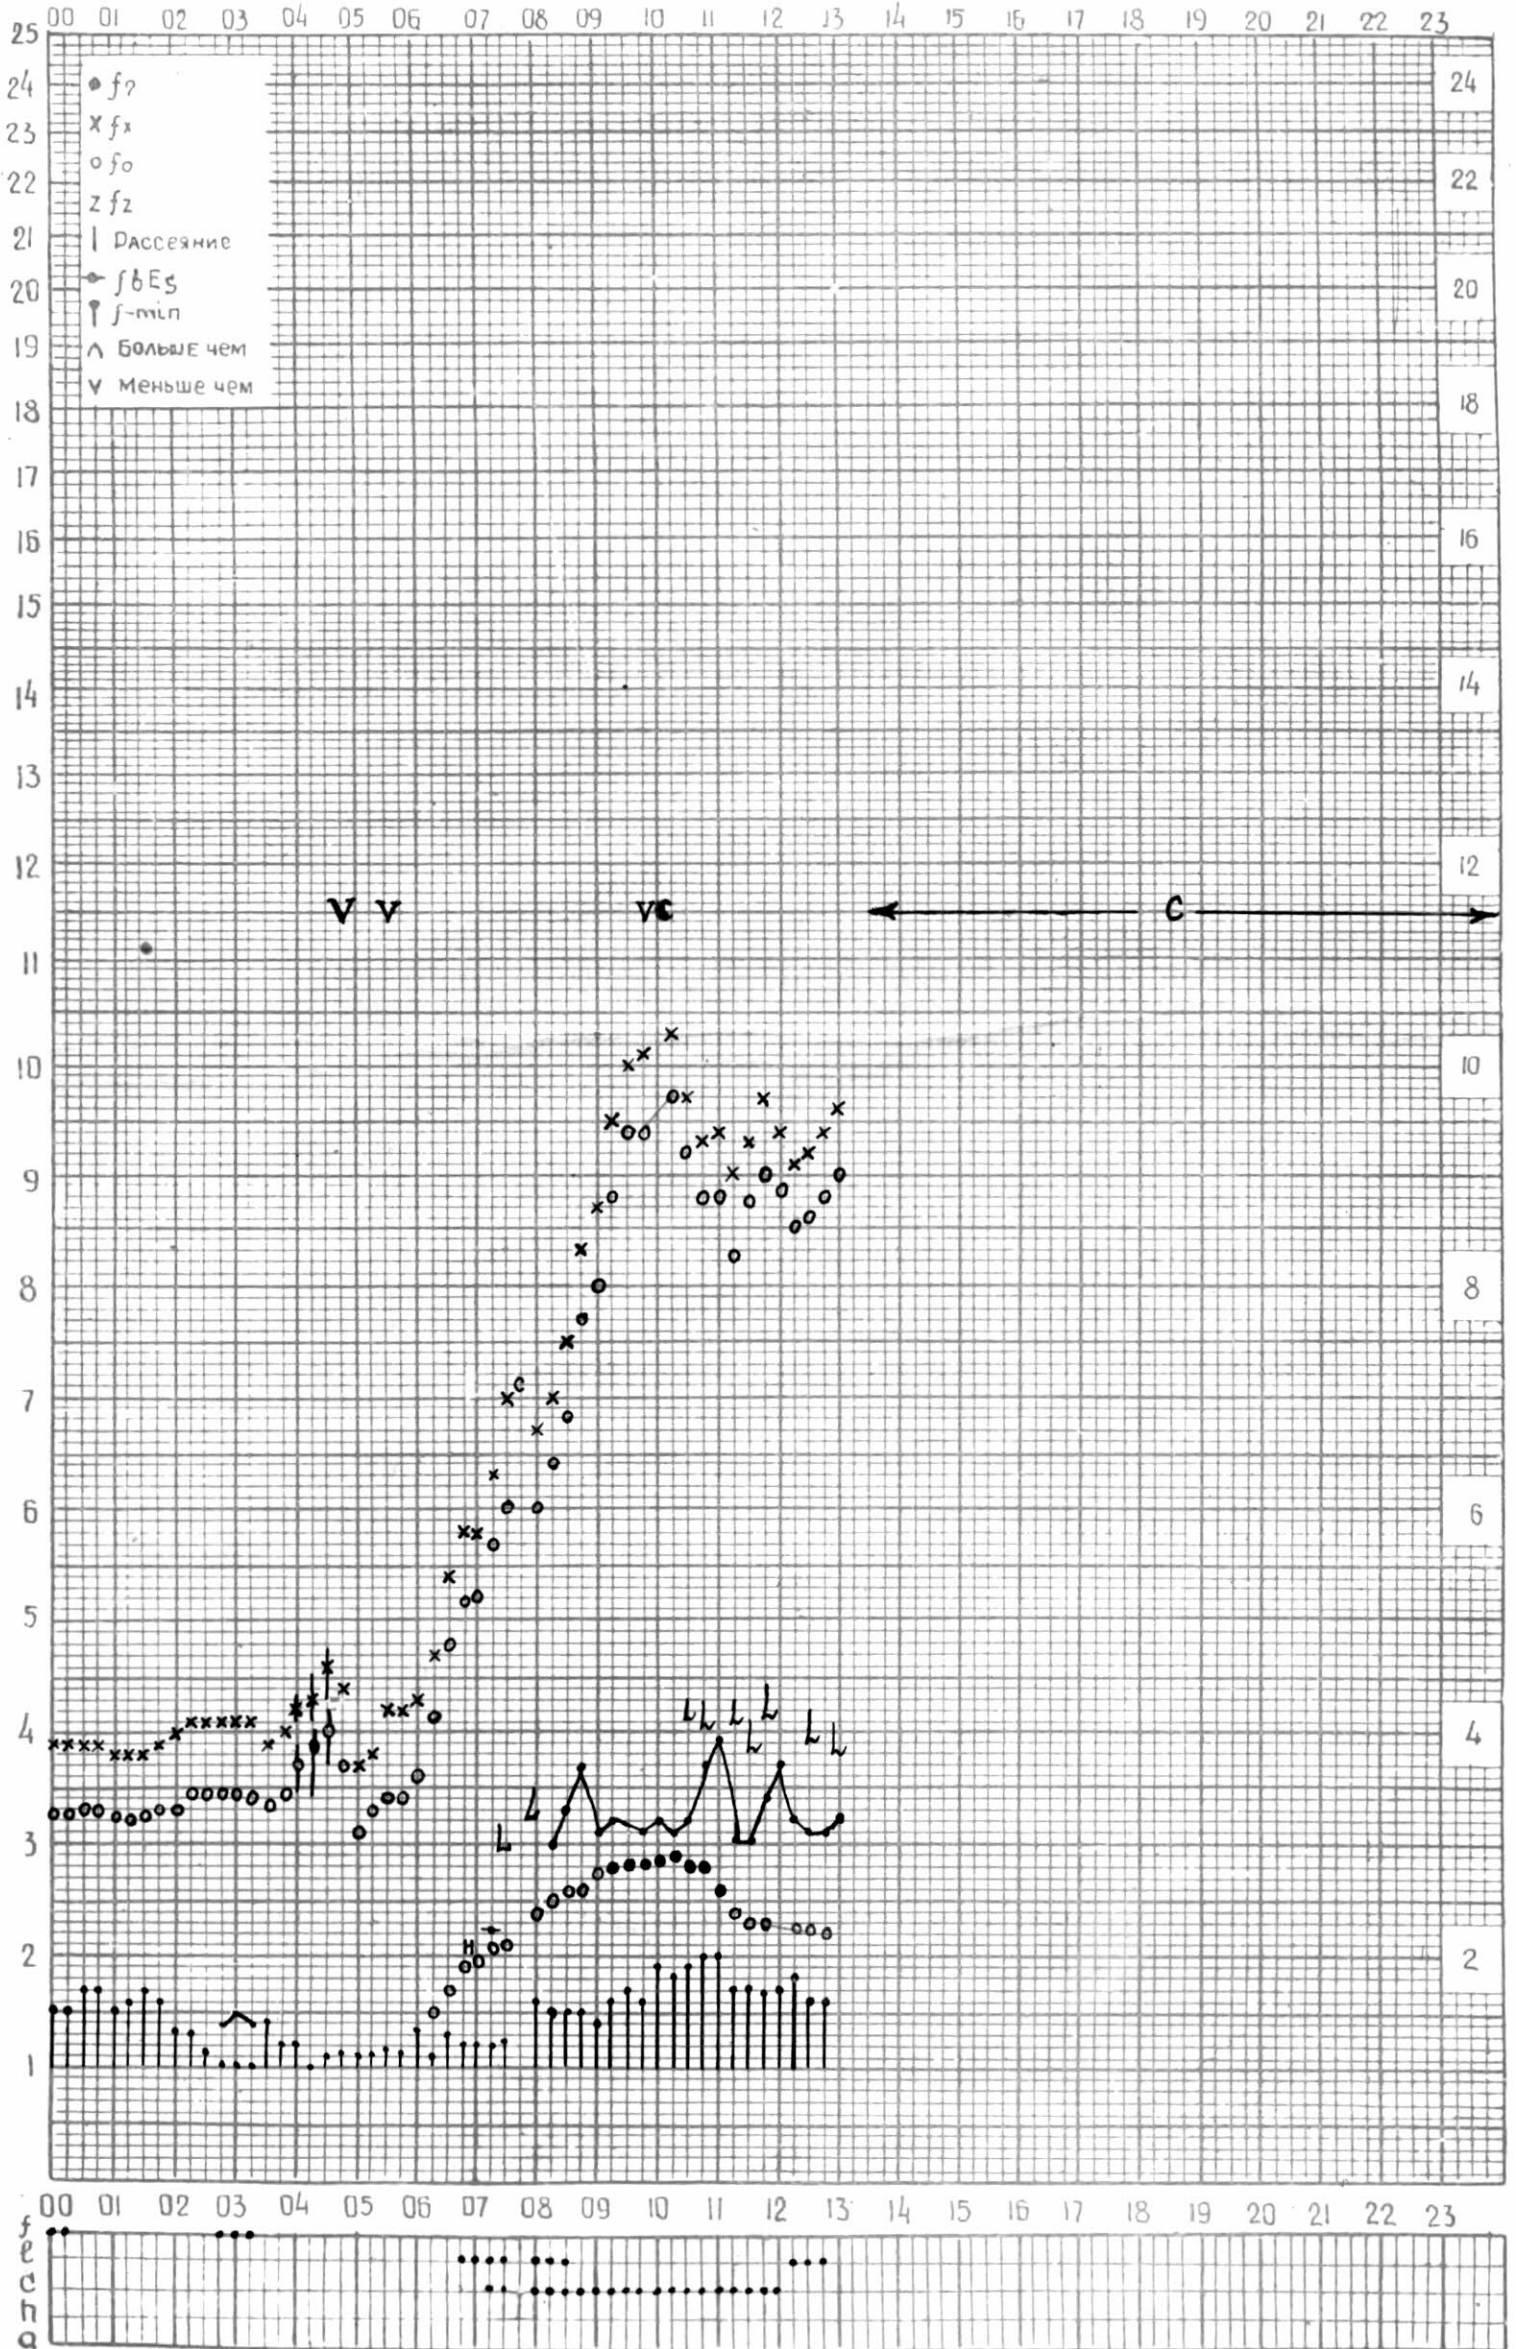

станция Тбилиси f-график ионосферных данных ДАТА 24 октября 1963