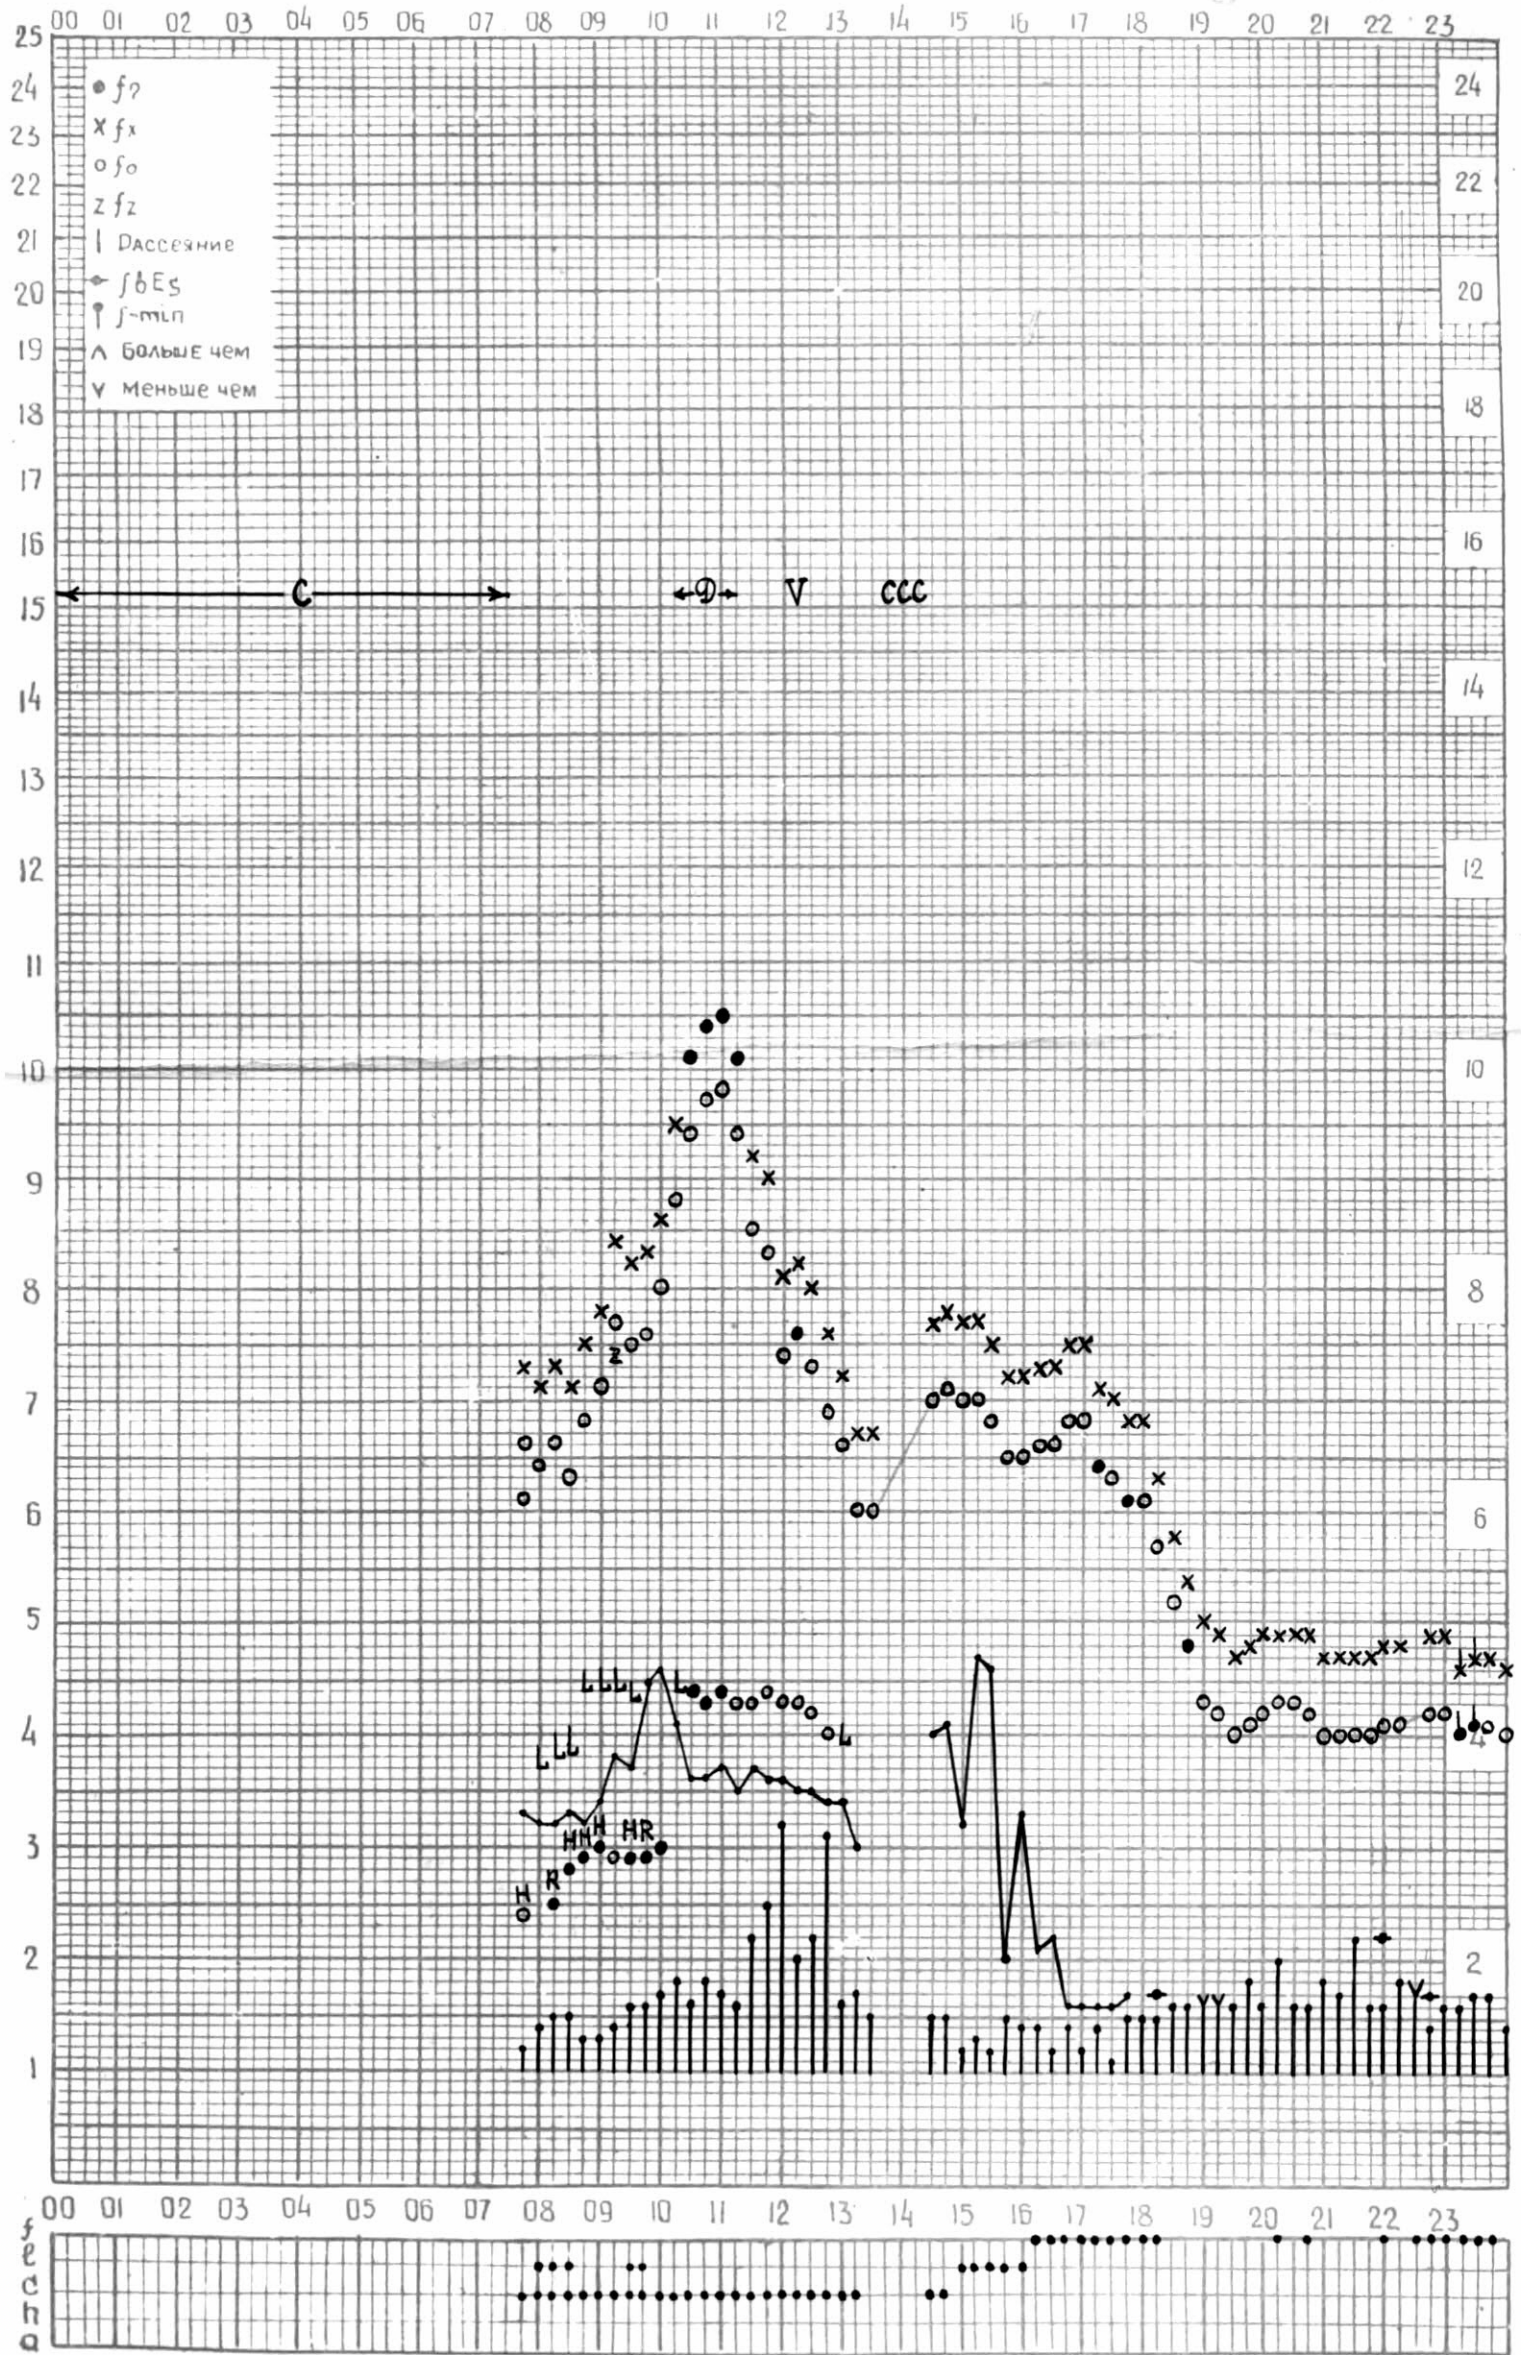

МЕЖДУНАРОДНЫЙ ГЕОФИЗИЧЕСКИЙ ГОД

45° E

станция Тбилиси f-график ионосферных данных дата 1 октября 1963

КЕМ ОТСЧИТАНО САНАДЗЕ

МЕЖДУНАРОДНЫЙ ГЕОФИЗИЧЕСКИЙ ГОД

станция Тбилиси f-график ионосферных данных дата 2 октября 1963 г.

КЭМ ОТСЧИТАНО КЕНКЕБАШВИЛИ

МЕЖДУНАРОДНЫЙ ГЕОФИЗИЧЕСКИЙ ГОД

45° E

станция Тбилиси f-график ионосферных данных ДАТА 3 октября 1963

КЕМ ОТСЧИТАНО Тогадзе

МЕЖДУНАРОДНЫЙ ГЕОФИЗИЧЕСКИЙ ГОД

45° E

станция Тбилиси f-график ионосферных данных . дата 4 октября 1963.

КЭМ ОТСЧИТАНО ГОГАДЗЕ

МЕЖДУНАРОДНЫЙ ГЕОФИЗИЧЕСКИЙ ГОД

45° E

станция Тбилиси f-график ионосферных данных дата 5 октября 1963

КЭМ ОТСЧИТАНО Татулашвили

МЕЖДУНАРОДНЫЙ ГЕОФИЗИЧЕСКИЙ ГОД

45°E

станция Тбилиси f-график ионосферных данных ДАТА 6 октября 1963.

кем отсчитано Татулашвили

МЕЖДУНАРОДНЫЙ ГЕОФИЗИЧЕСКИЙ ГОД

45° E

станция ТБИЛИСИ f-график ионосферных данных ДАТА 7 ОКТЯБРЯ 1963

КЕМ ОТСЧИТАНО КЕНКЕБАШВИЛИ

ВРЕМЯ 45°E

станция Тюшиси f-график ионосферных данных ДАТА 8 октября, 1962.