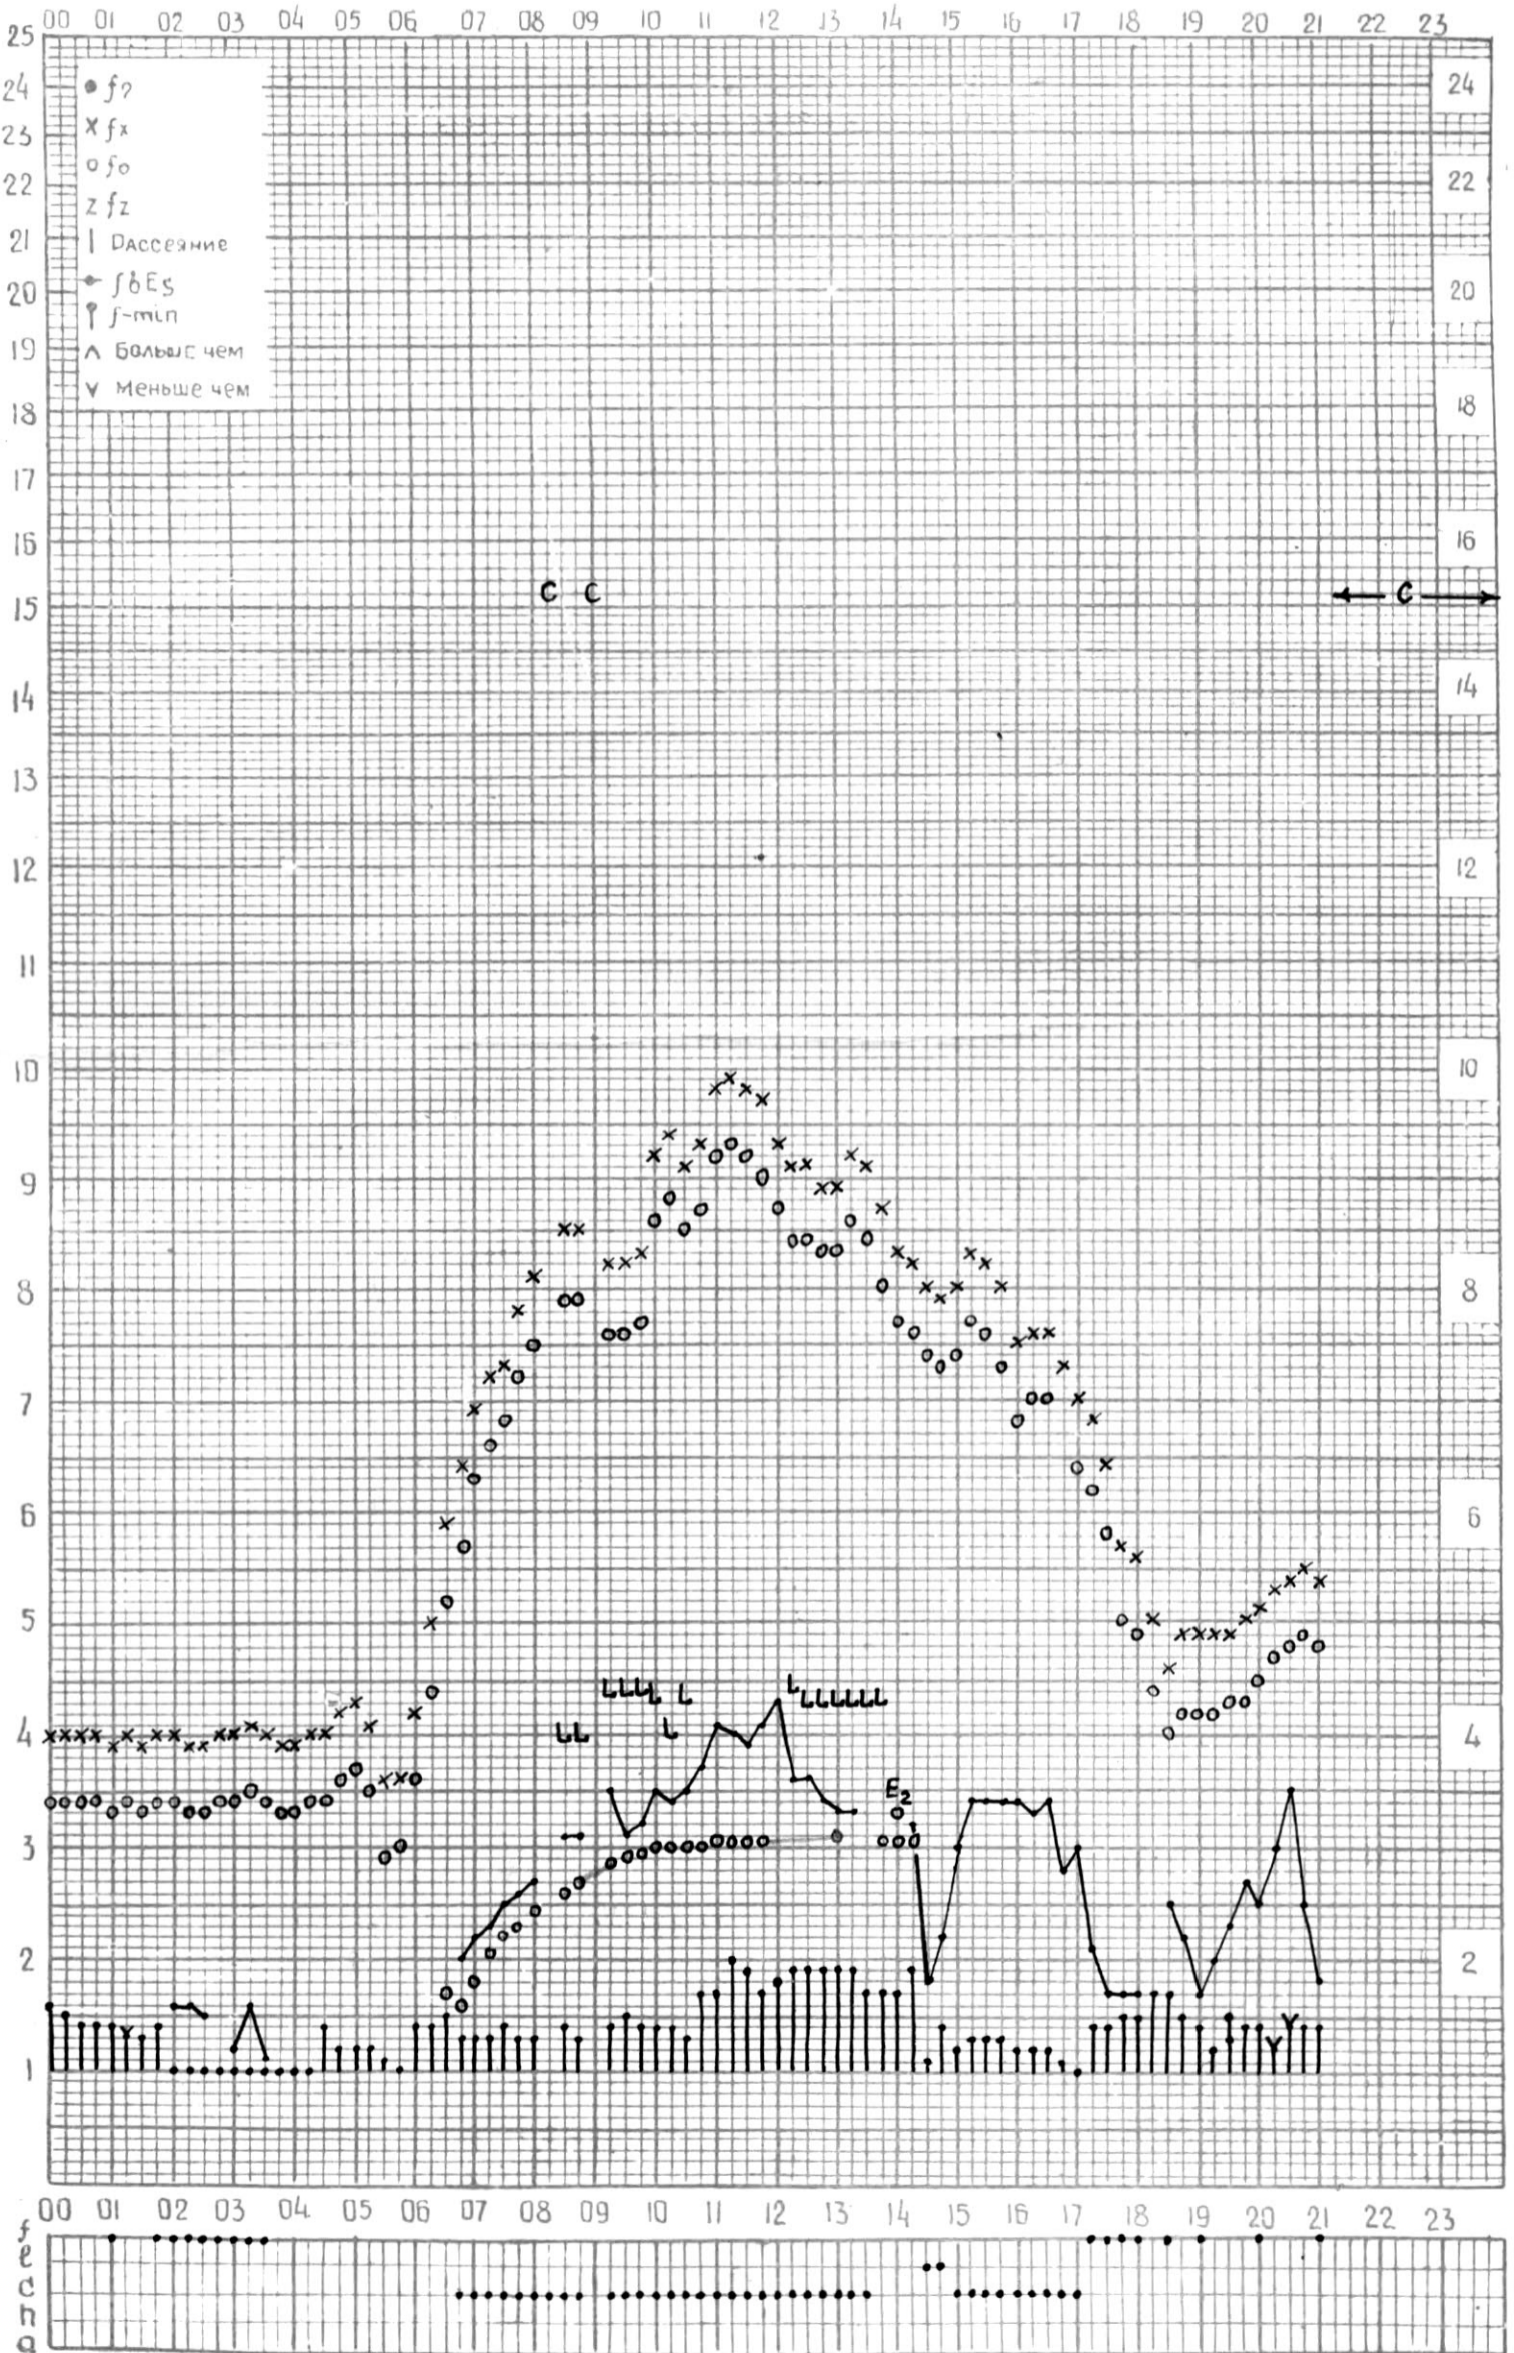

45°E

станция Тбилиси f-график ионосферных данных ДАТА 16 октября 1963г

КЕМ ОТЧИТАНО Женкебашивили