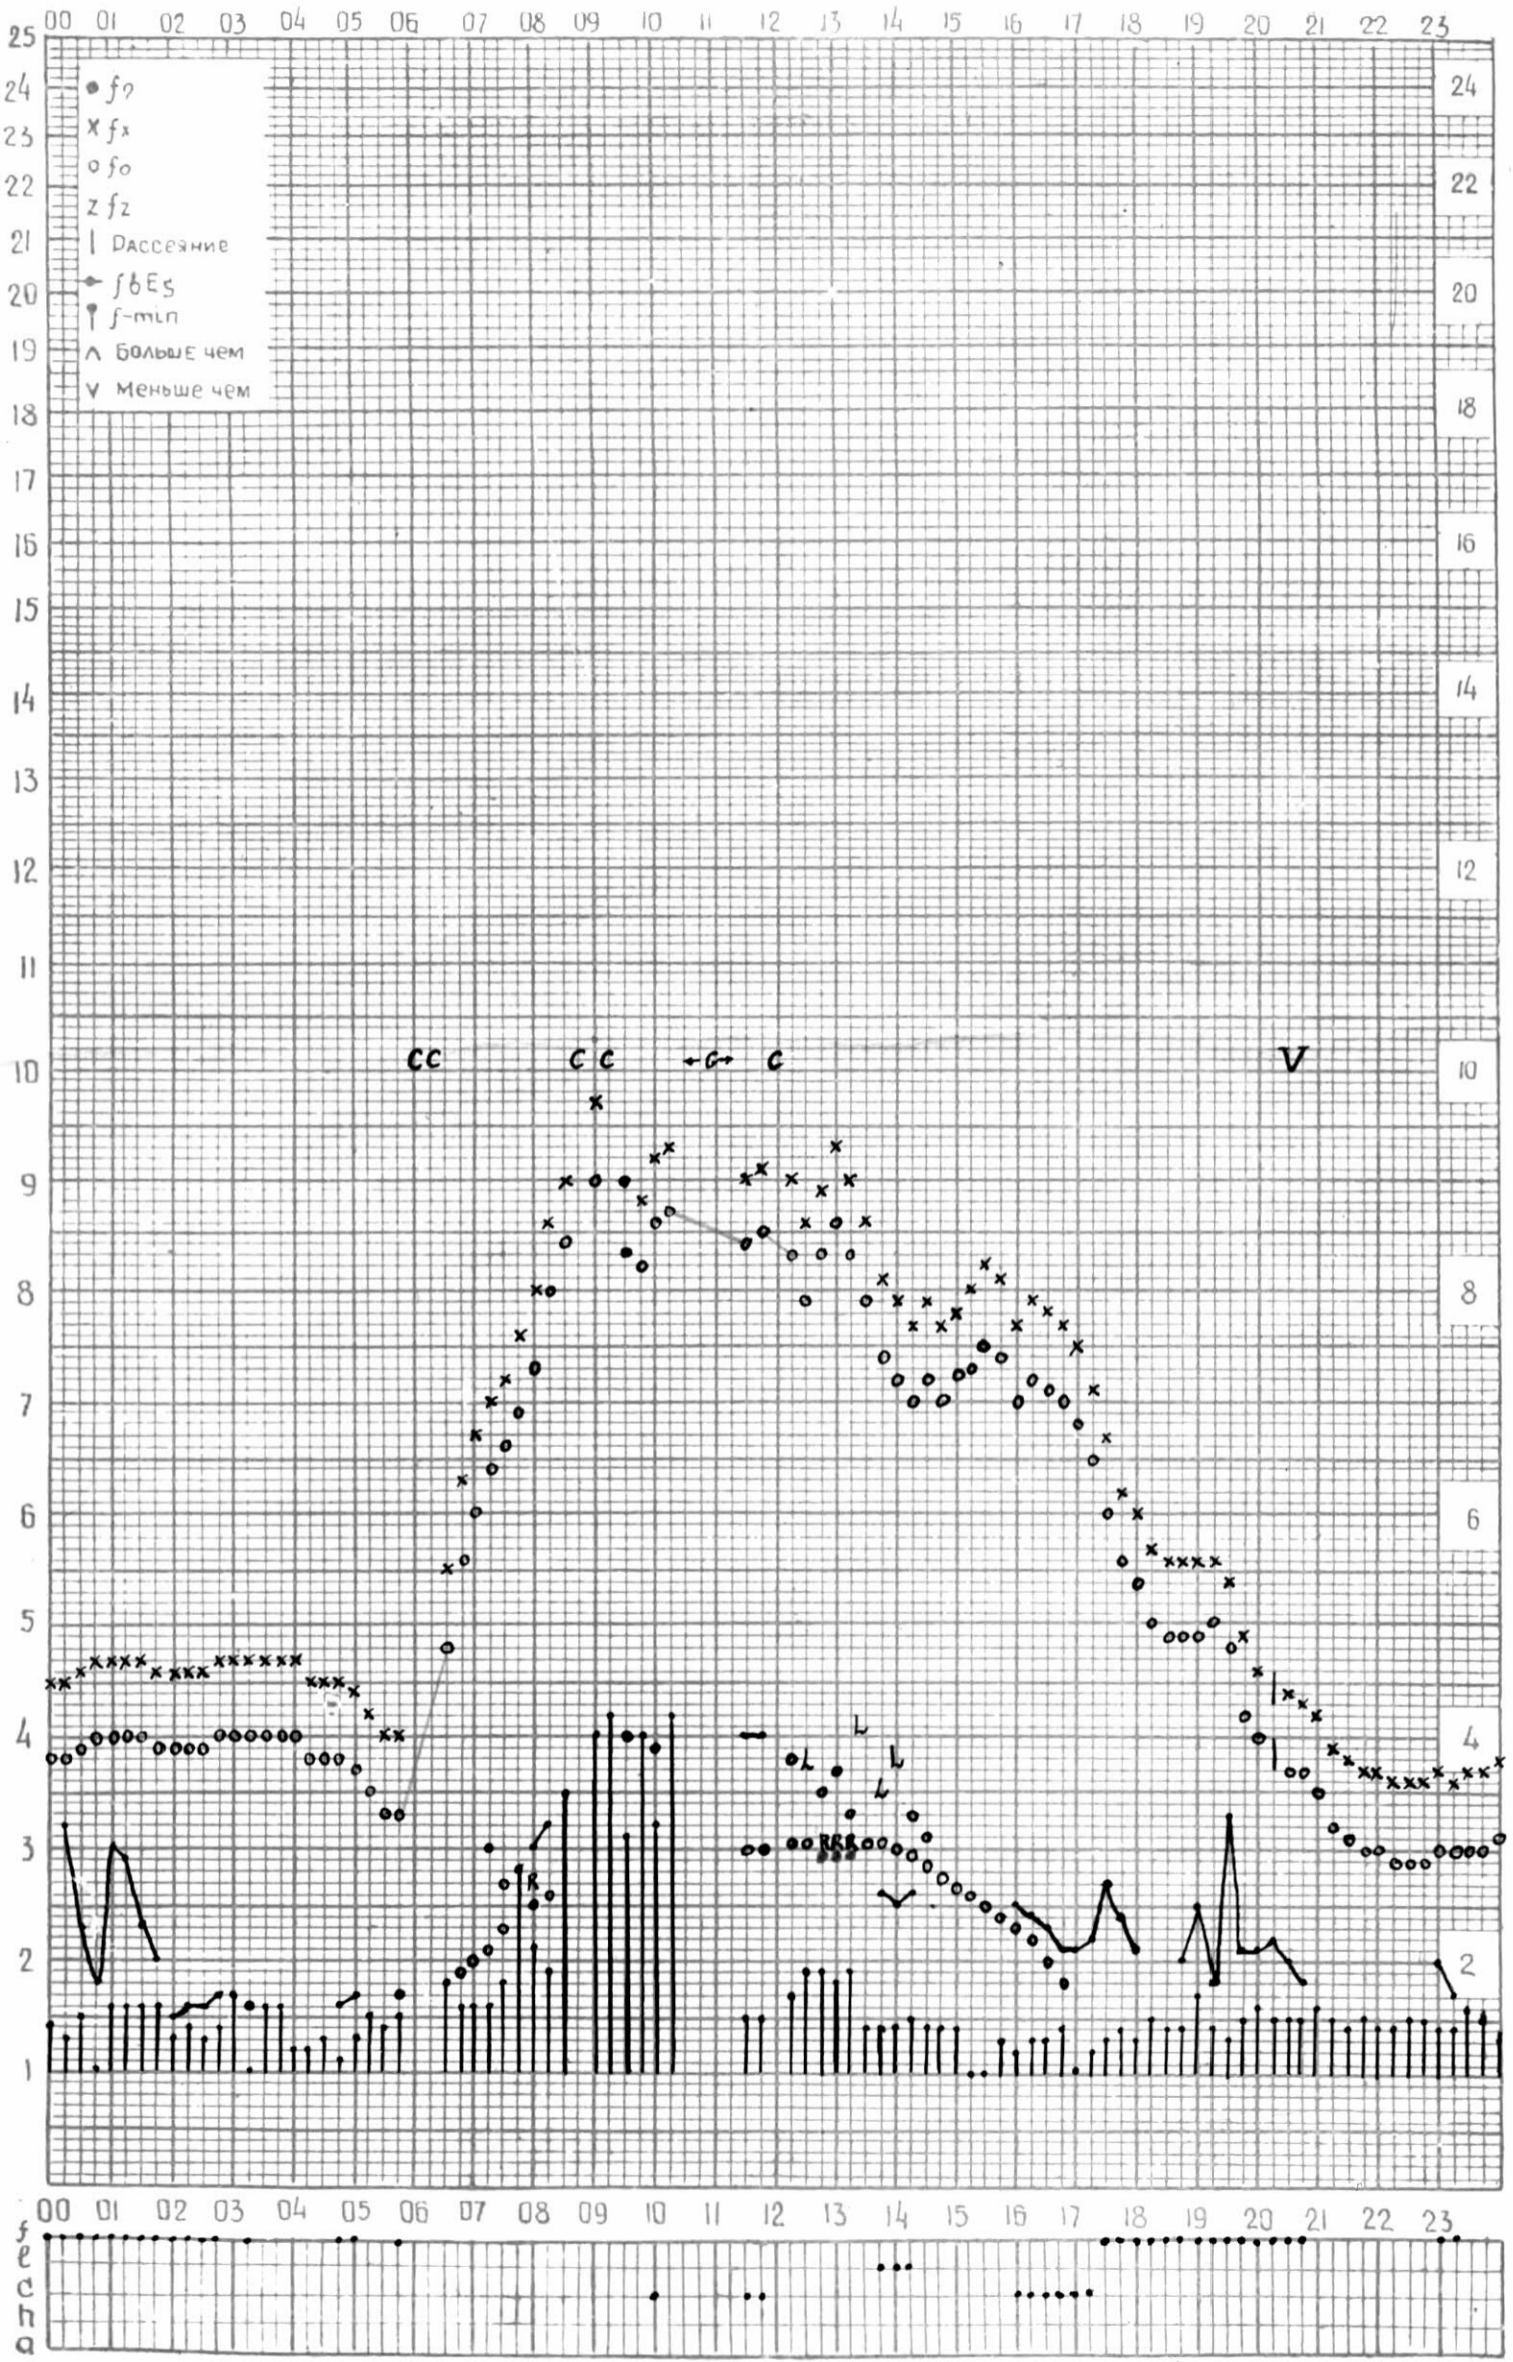

Станция Тбилиси f-график ионосферных данных ДАТА 19 октября 1963 г.

КЭМ ОТСЧИТАНО Кенкебашивили