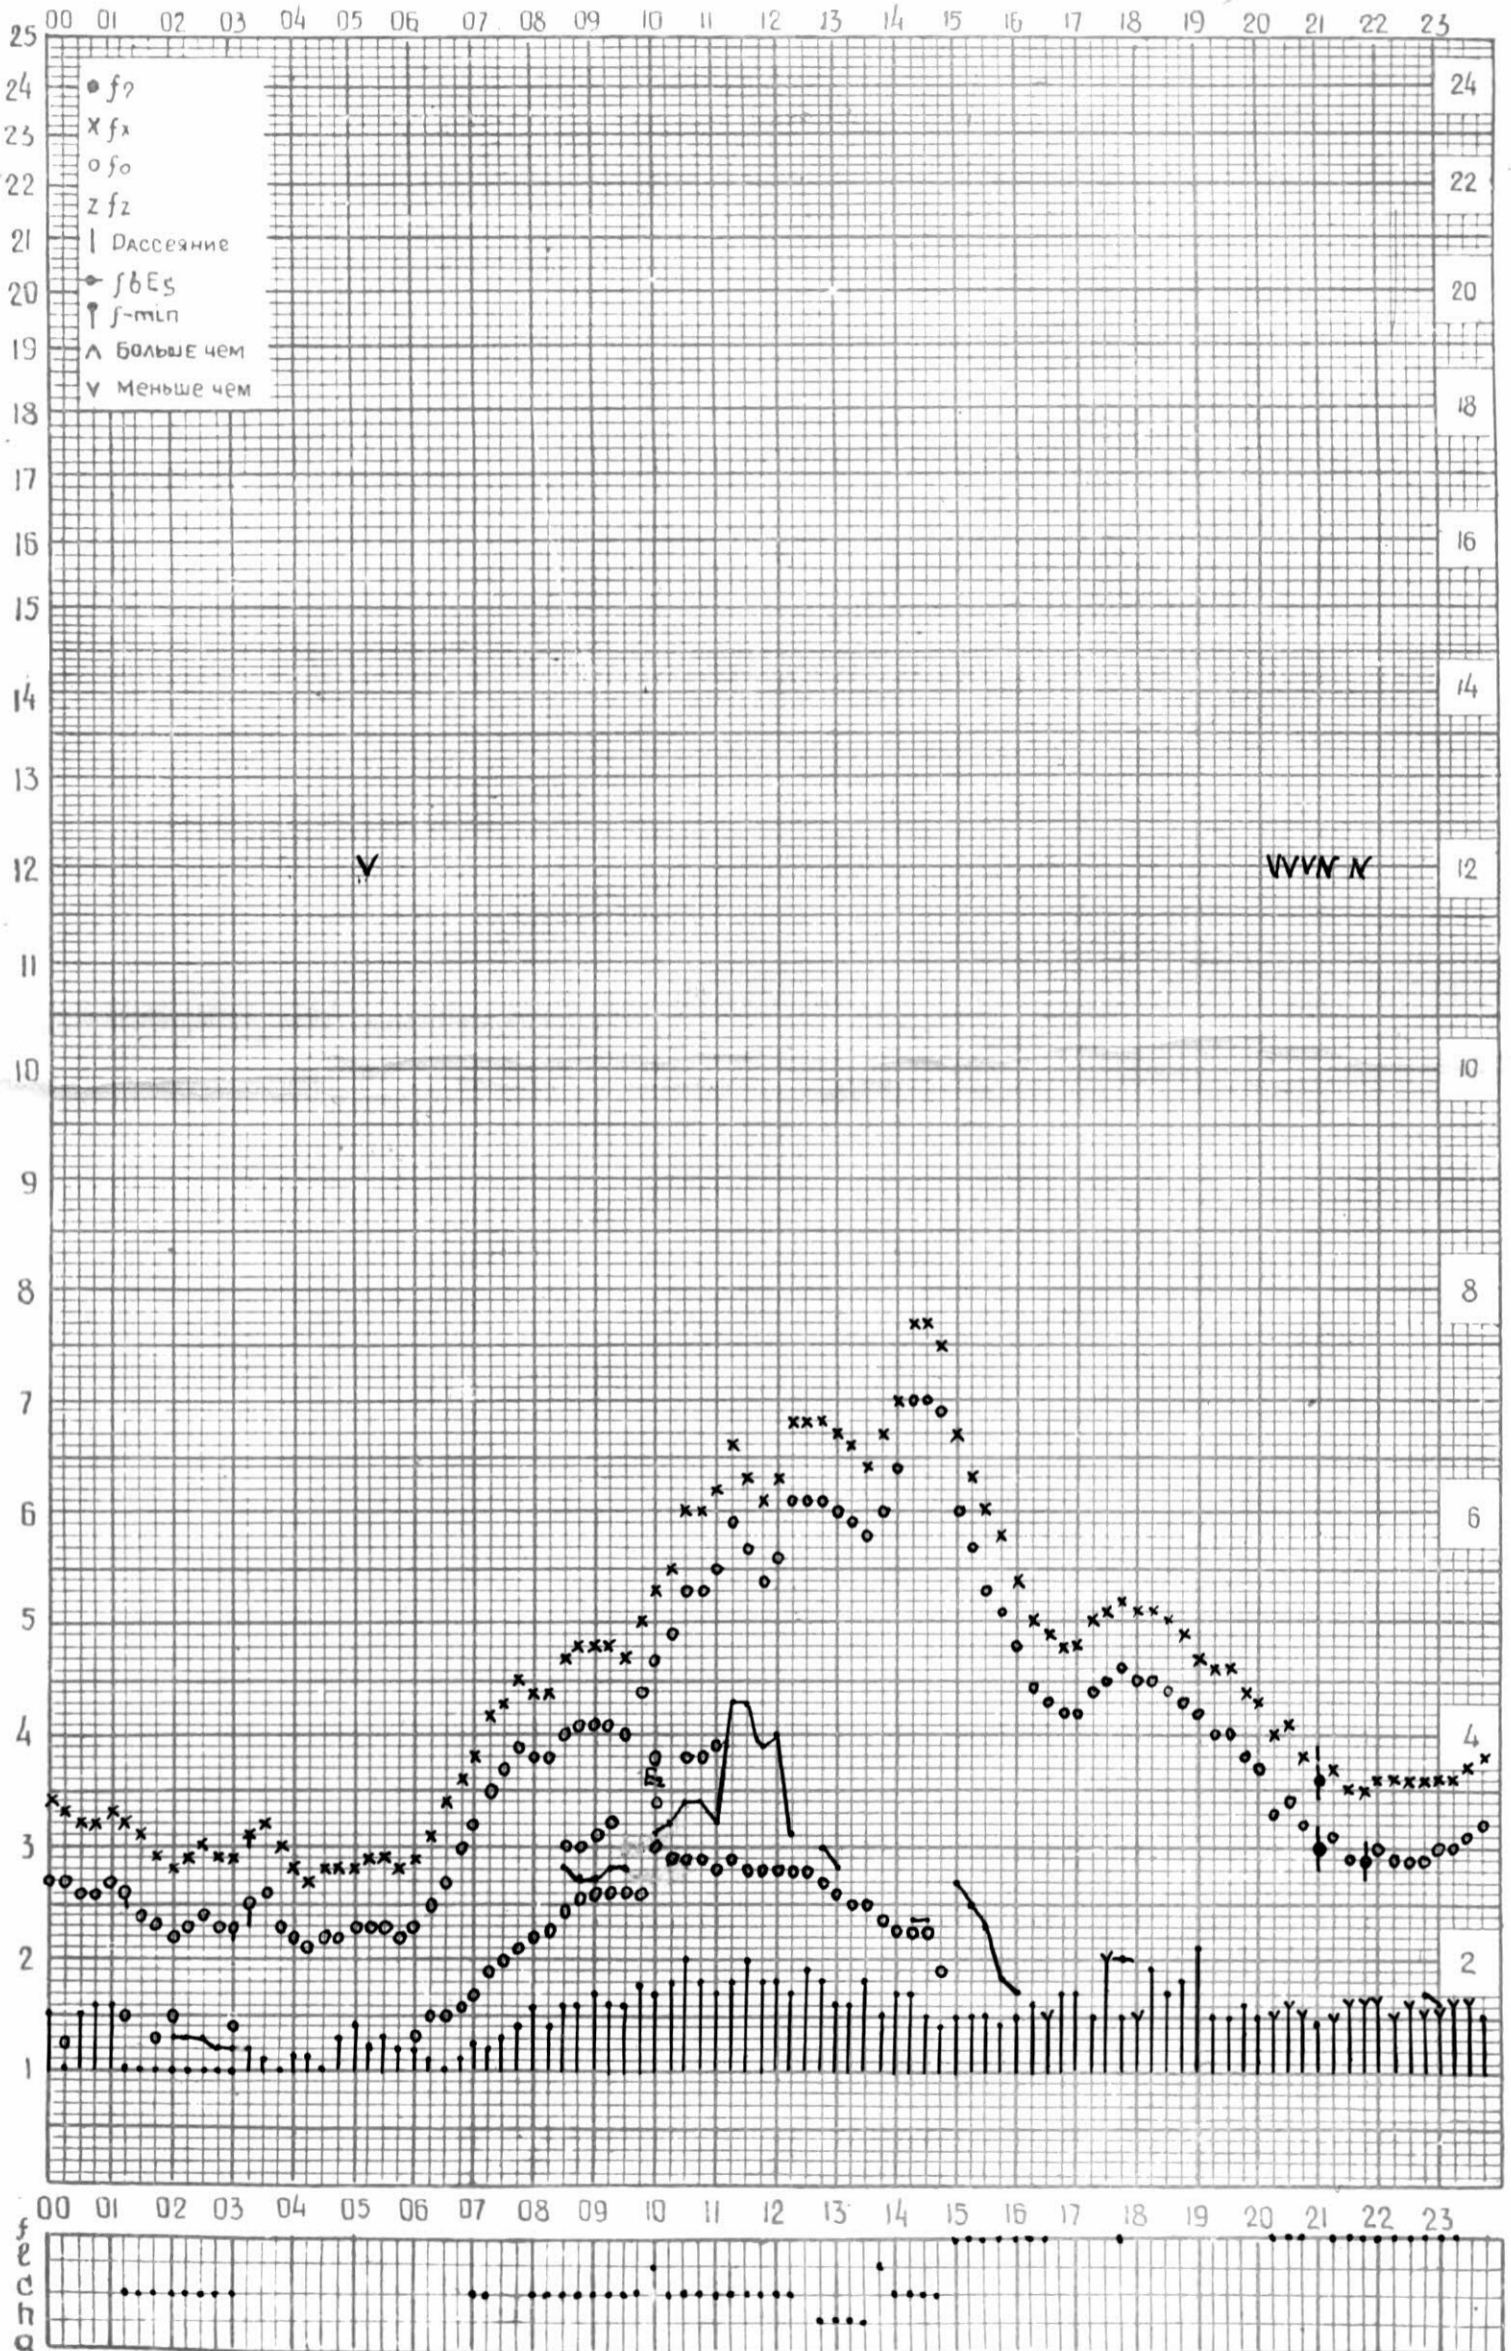

МЕЖДУНАРОДНЫЙ ГЕОФИЗИЧЕСКИЙ ГОД

станция Тбилиси f-график ионосферных данных дата 30 октября 1963г.

ккм отчитано Мебагшвили