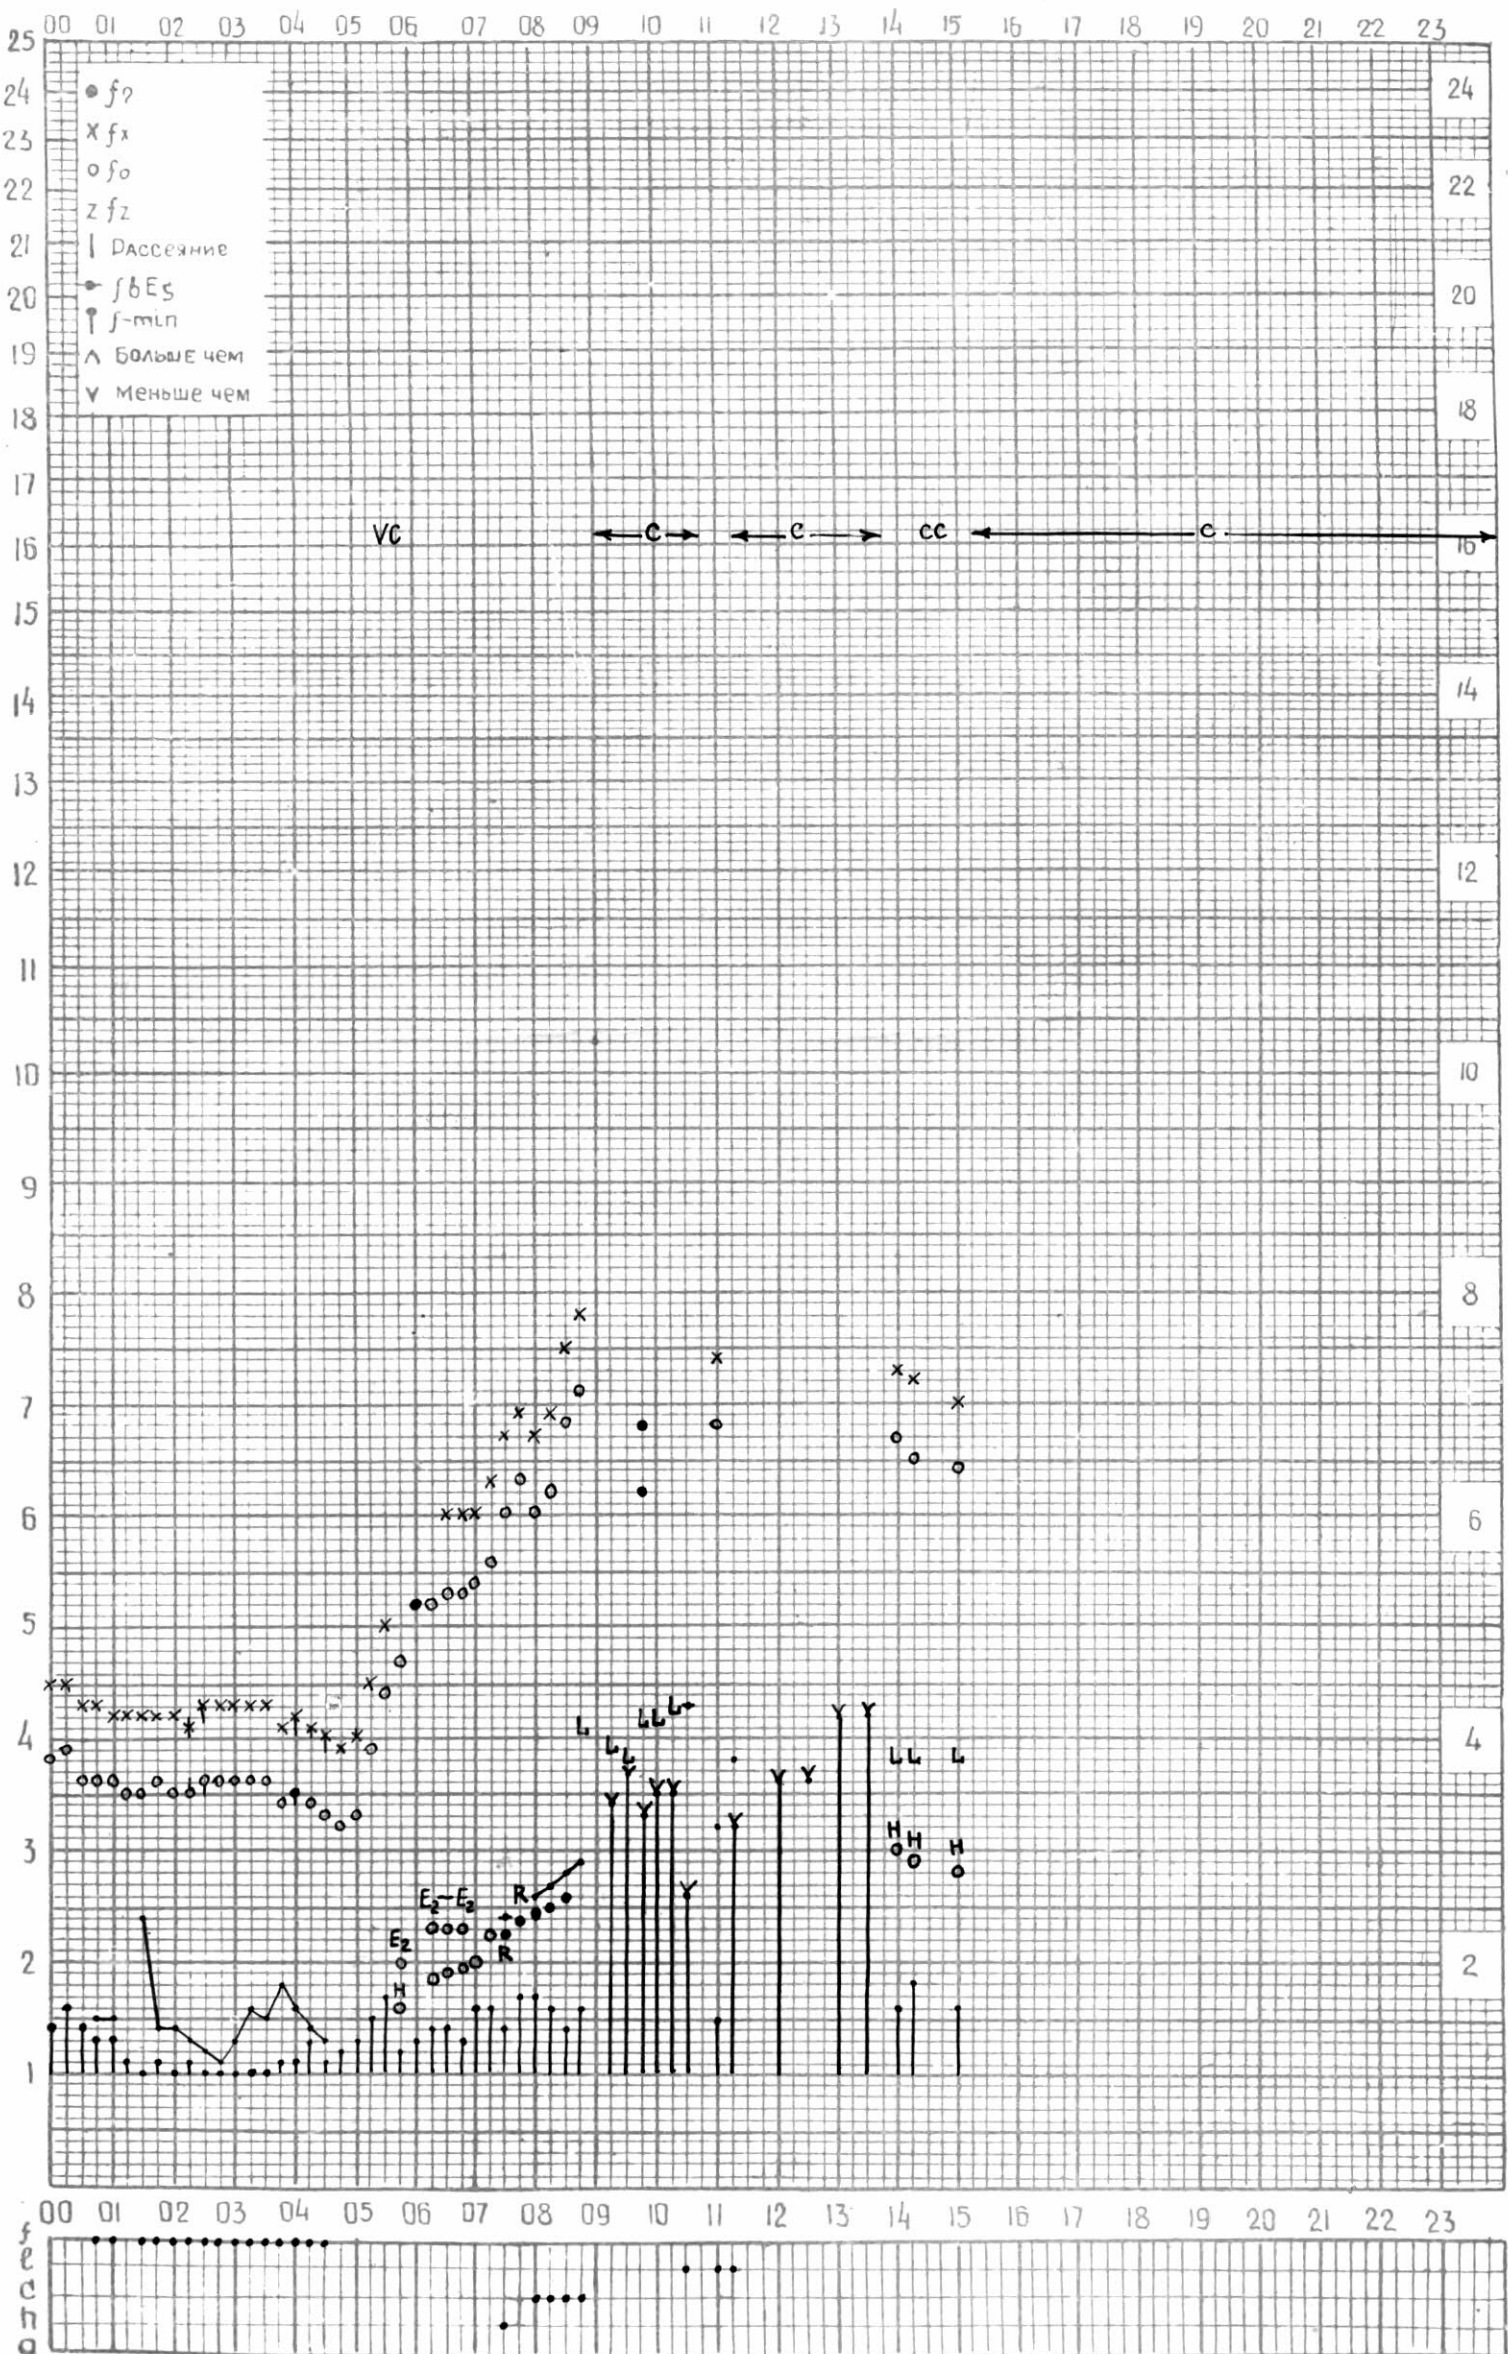

МЕЖДУНАРОДНЫЙ ГЕОФИЗИЧЕСКИЙ ГОД

45°E

Станция Тлбиши f-график ионосферных данных . ДАТА 22 октября 1963г

КЭМ ОТСЧИТАНО Мурманский