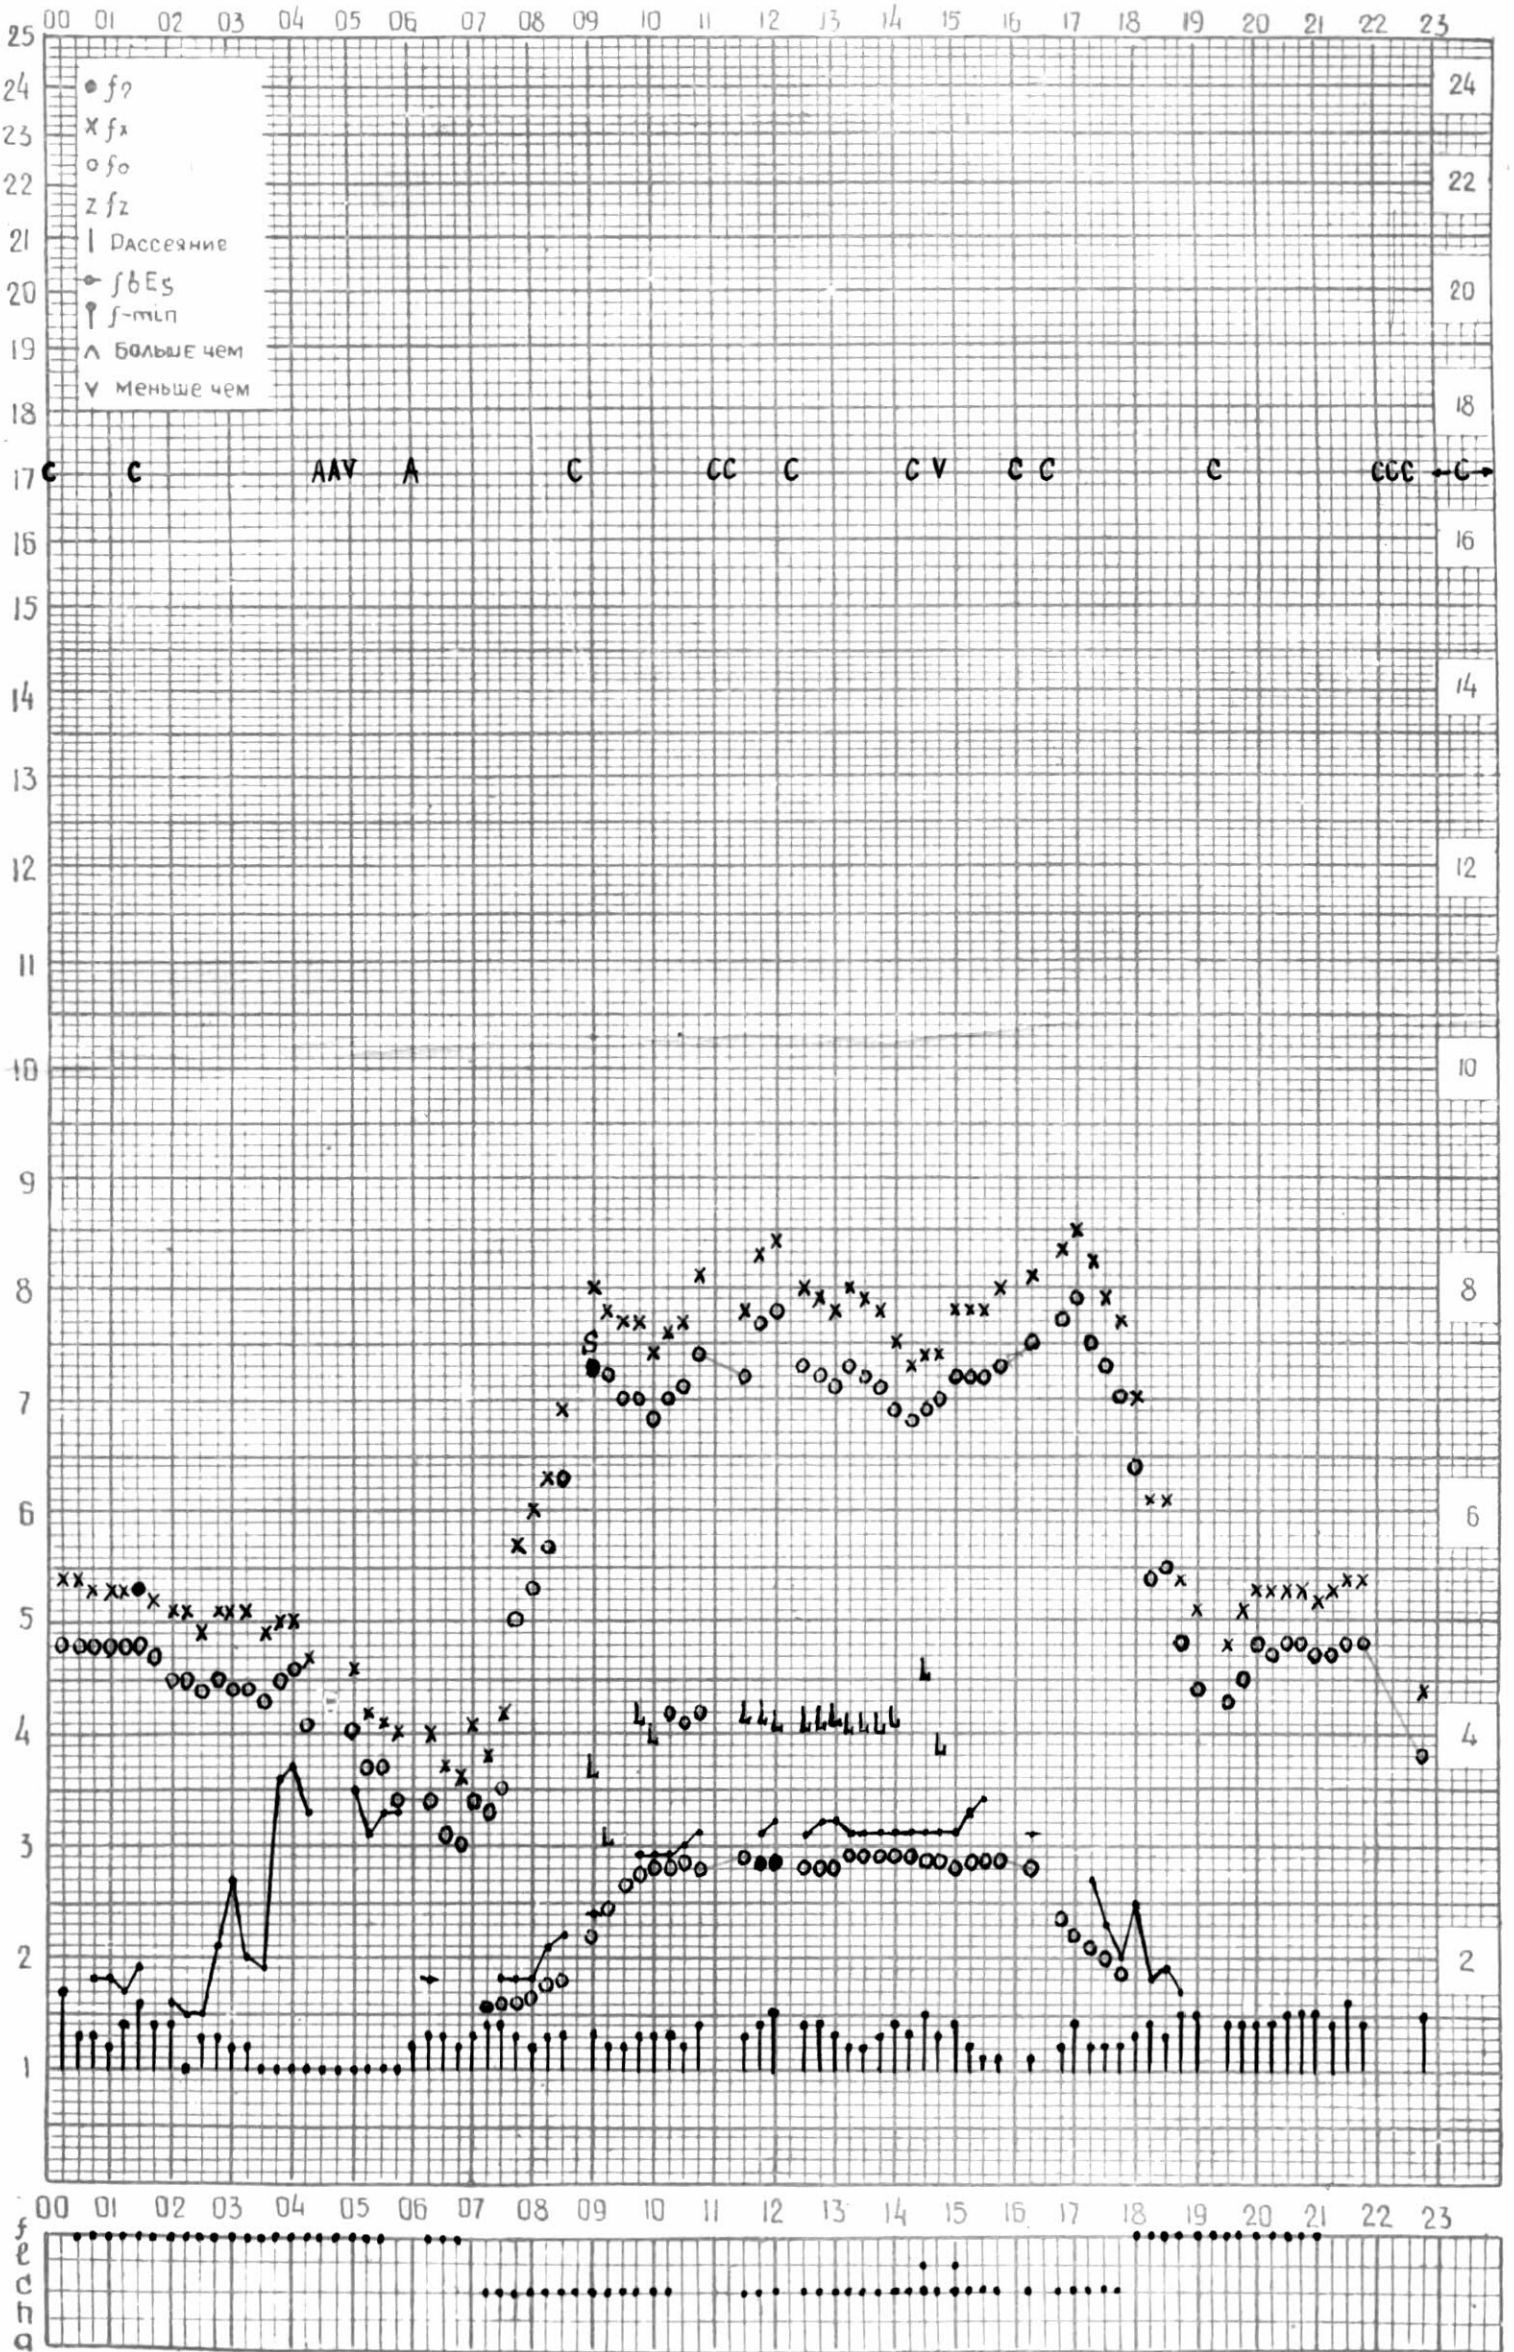

45° E

станция Тбилиси f-график ионосферных данных - дата 13 октября 1963

кзм отчитано ШАРАВЗЕ