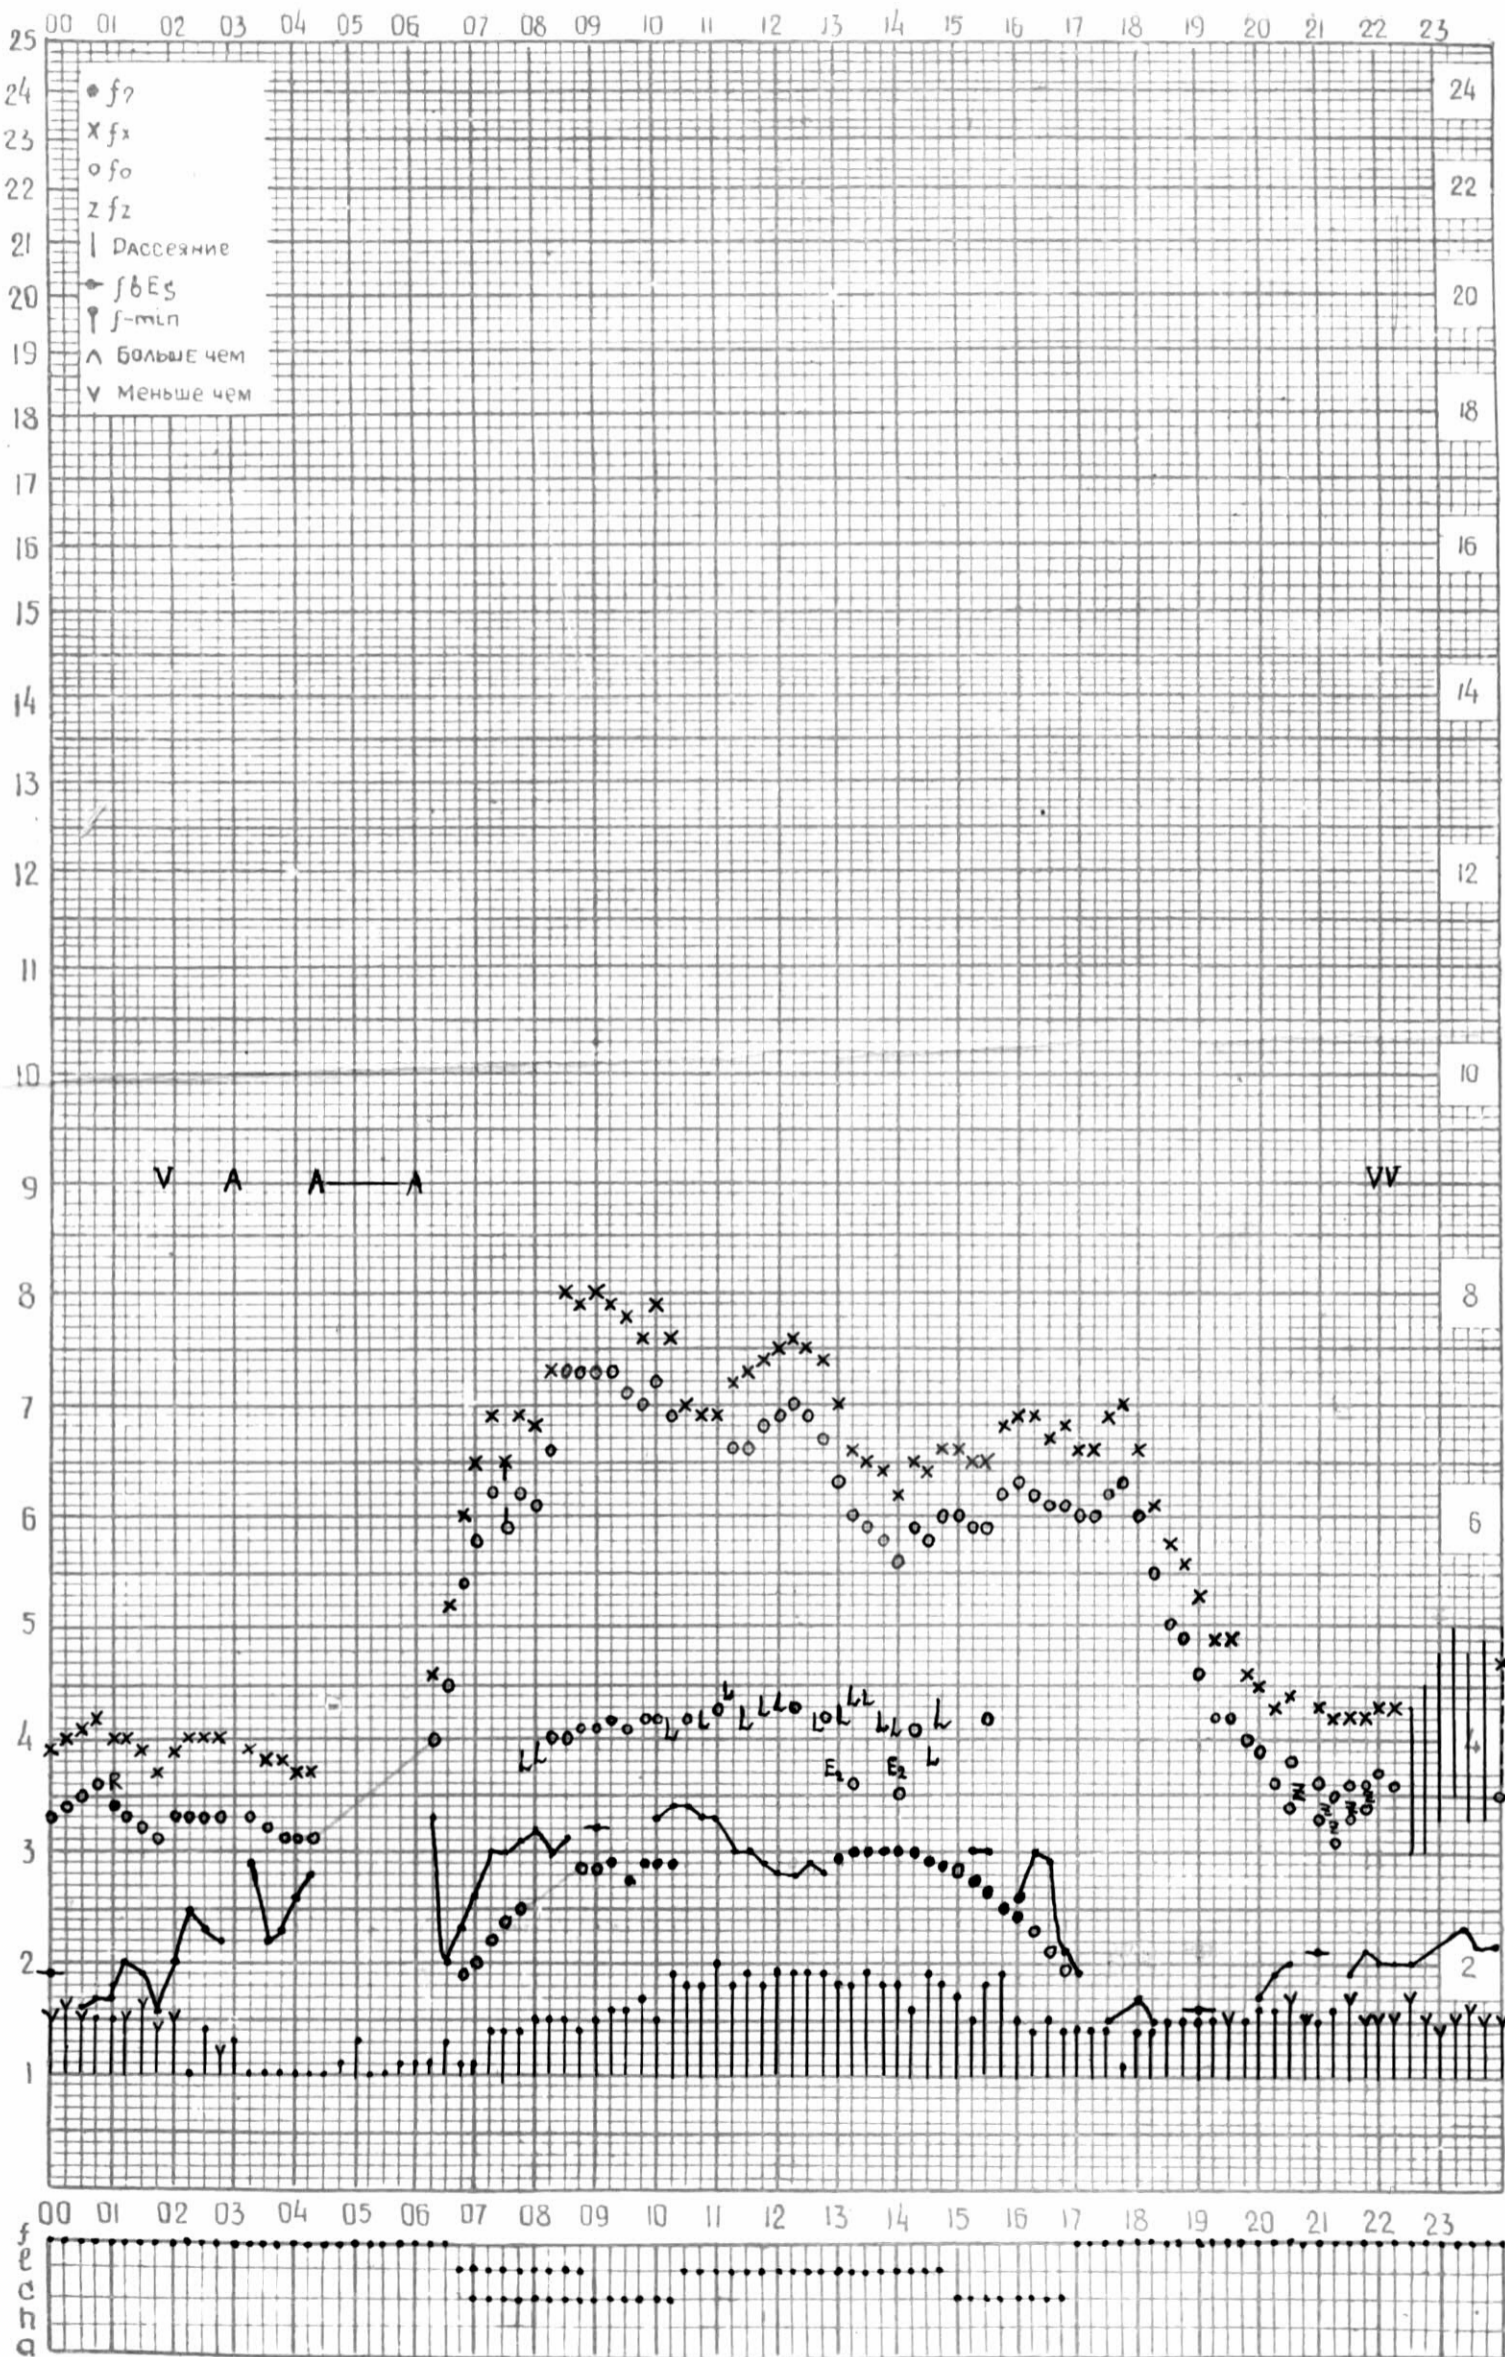

МЕЖДУНАРОДНЫЙ ГЕОФИЗИЧЕСКИЙ ГОД

45° E

станция Тбилиси f-график ионосферных данных дата 1 октября 1963

КЕМ ОТСЧИТАНО САНАДЗЕ

МЕЖДУНАРОДНЫЙ ГЕОФИЗИЧЕСКИЙ ГОД

станция Тбилиси f-график ионосферных данных дата 2 октября 1963 г.

КЭМ ОТСЧИТАНО КЕНКЕБАШВИЛИ

МЕЖДУНАРОДНЫЙ ГЕОФИЗИЧЕСКИЙ ГОД

45° E

станция Тбилиси f-график ионосферных данных ДАТА 3 октября 1963

КЕМ ОТСЧИТАНО Тогадзе

МЕЖДУНАРОДНЫЙ ГЕОФИЗИЧЕСКИЙ ГОД

45° E

станция Тбилиси f-график ионосферных данных . дата 4 октября 1963.

КЭМ ОТСЧИТАНО ГОГАДЗЕ

МЕЖДУНАРОДНЫЙ ГЕОФИЗИЧЕСКИЙ ГОД

45° E

станция Тбилиси f-график ионосферных данных дата 5 октября 1963

КЭМ ОТСЧИТАНО Татулашвили

МЕЖДУНАРОДНЫЙ ГЕОФИЗИЧЕСКИЙ ГОД

45°E

станция Тбилиси f-график ионосферных данных ДАТА 6 октября 1963.

кем отсчитано Татулашвили

МЕЖДУНАРОДНЫЙ ГЕОФИЗИЧЕСКИЙ ГОД

45° E

станция ТБИЛИСИ f-график ионосферных данных ДАТА 7 ОКТЯБРЯ 1963

КЕМ ОТСЧИТАНО КЕНКЕБАШВИЛИ

ВРЕМЯ 45°E

станция Тюшиси f-график ионосферных данных ДАТА 8 октября, 1962.