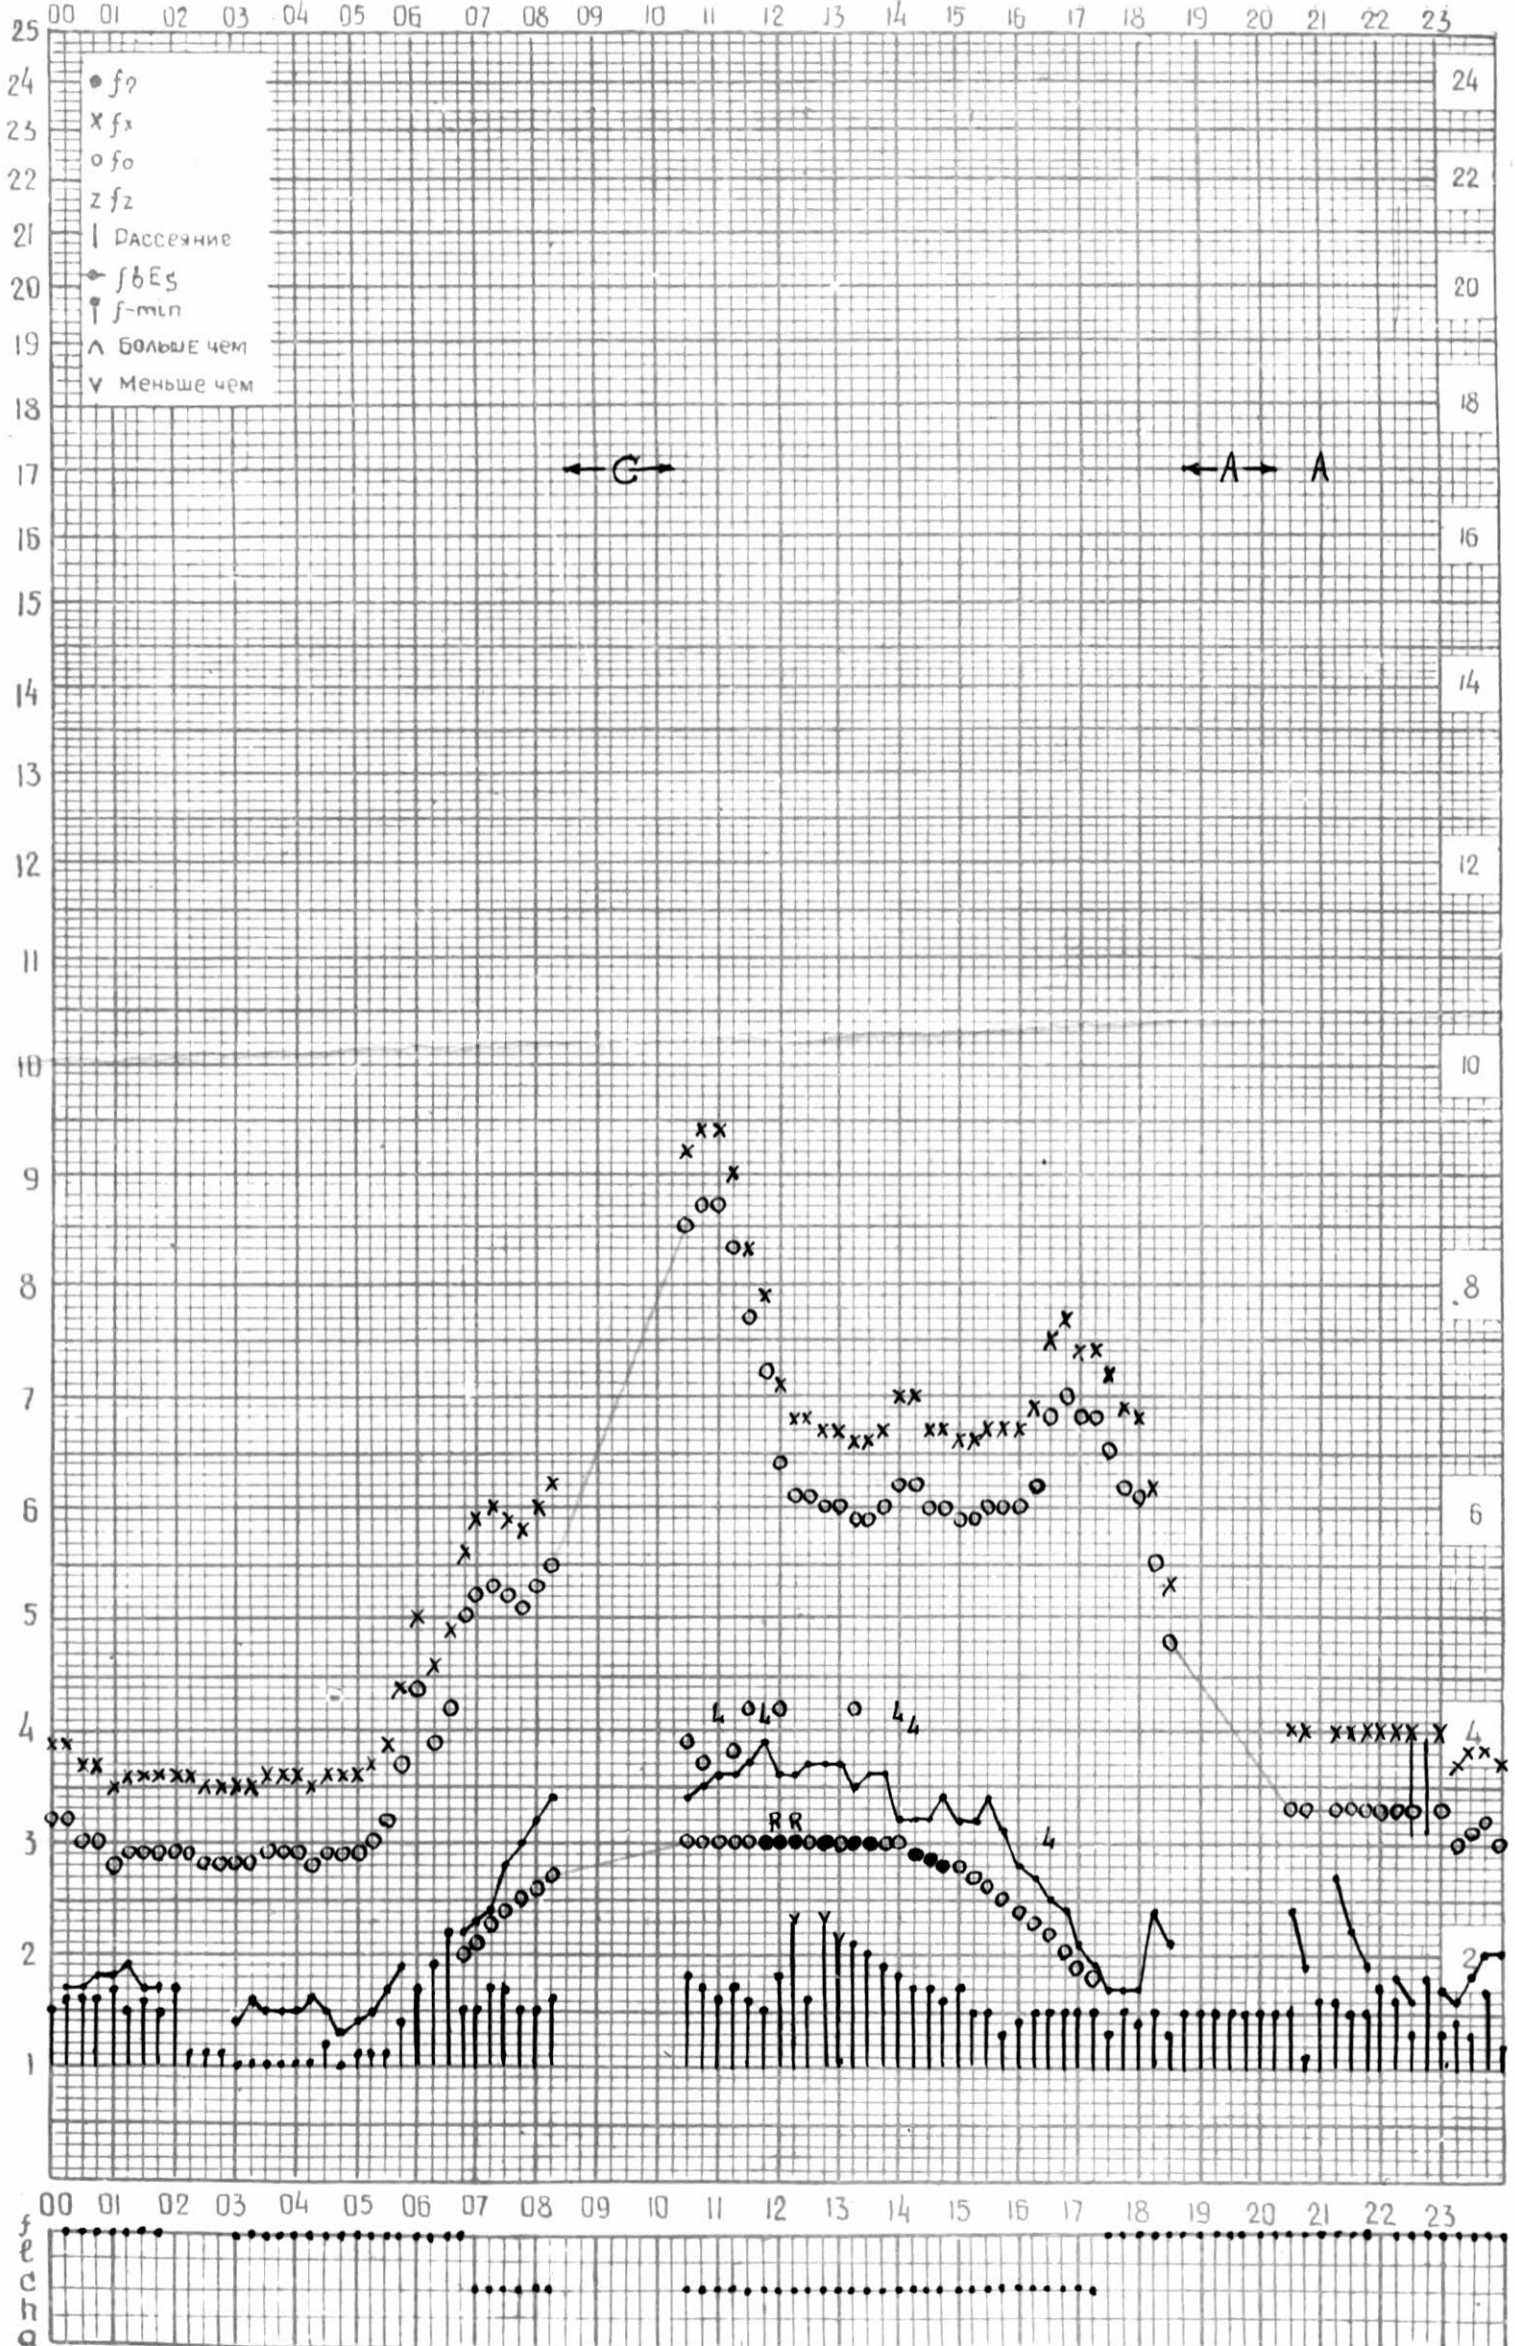

МЕЖДУНАРОДНЫЙ ГЕОФИЗИЧЕСКИЙ ГОД

45° E

станция Тбилиси f-график ионосферных данных дата 1 октября 1963

КЕМ ОТСЧИТАНО САНАДЗЕ

МЕЖДУНАРОДНЫЙ ГЕОФИЗИЧЕСКИЙ ГОД

станция Тбилиси f-график ионосферных данных дата 2 октября 1963 г.

КЭМ ОТСЧИТАНО КЕНКЕБАШВИЛИ

МЕЖДУНАРОДНЫЙ ГЕОФИЗИЧЕСКИЙ ГОД

45° E

станция Тбилиси f-график ионосферных данных ДАТА 3 октября 1963

КЕМ ОТСЧИТАНО Тогадзе

МЕЖДУНАРОДНЫЙ ГЕОФИЗИЧЕСКИЙ ГОД

45° E

станция Тбилиси f-график ионосферных данных . дата 4 октября 1963.

КЭМ ОТСЧИТАНО ГОГАДЗЕ

МЕЖДУНАРОДНЫЙ ГЕОФИЗИЧЕСКИЙ ГОД

45° E

станция Тбилиси f-график ионосферных данных дата 5 октября 1963

КЭМ ОТСЧИТАНО Татулашвили

МЕЖДУНАРОДНЫЙ ГЕОФИЗИЧЕСКИЙ ГОД

45°E

станция Тбилиси f-график ионосферных данных ДАТА 6 октября 1963.

кем отсчитано Татулашвили

МЕЖДУНАРОДНЫЙ ГЕОФИЗИЧЕСКИЙ ГОД

45° E

станция ТБИЛИСИ f-график ионосферных данных ДАТА 7 ОКТЯБРЯ 1963

КЕМ ОТСЧИТАНО КЕНКЕБАШВИЛИ

ВРЕМЯ 45°E

станция Тюшиси f-график ионосферных данных ДАТА 8 октября, 1962.