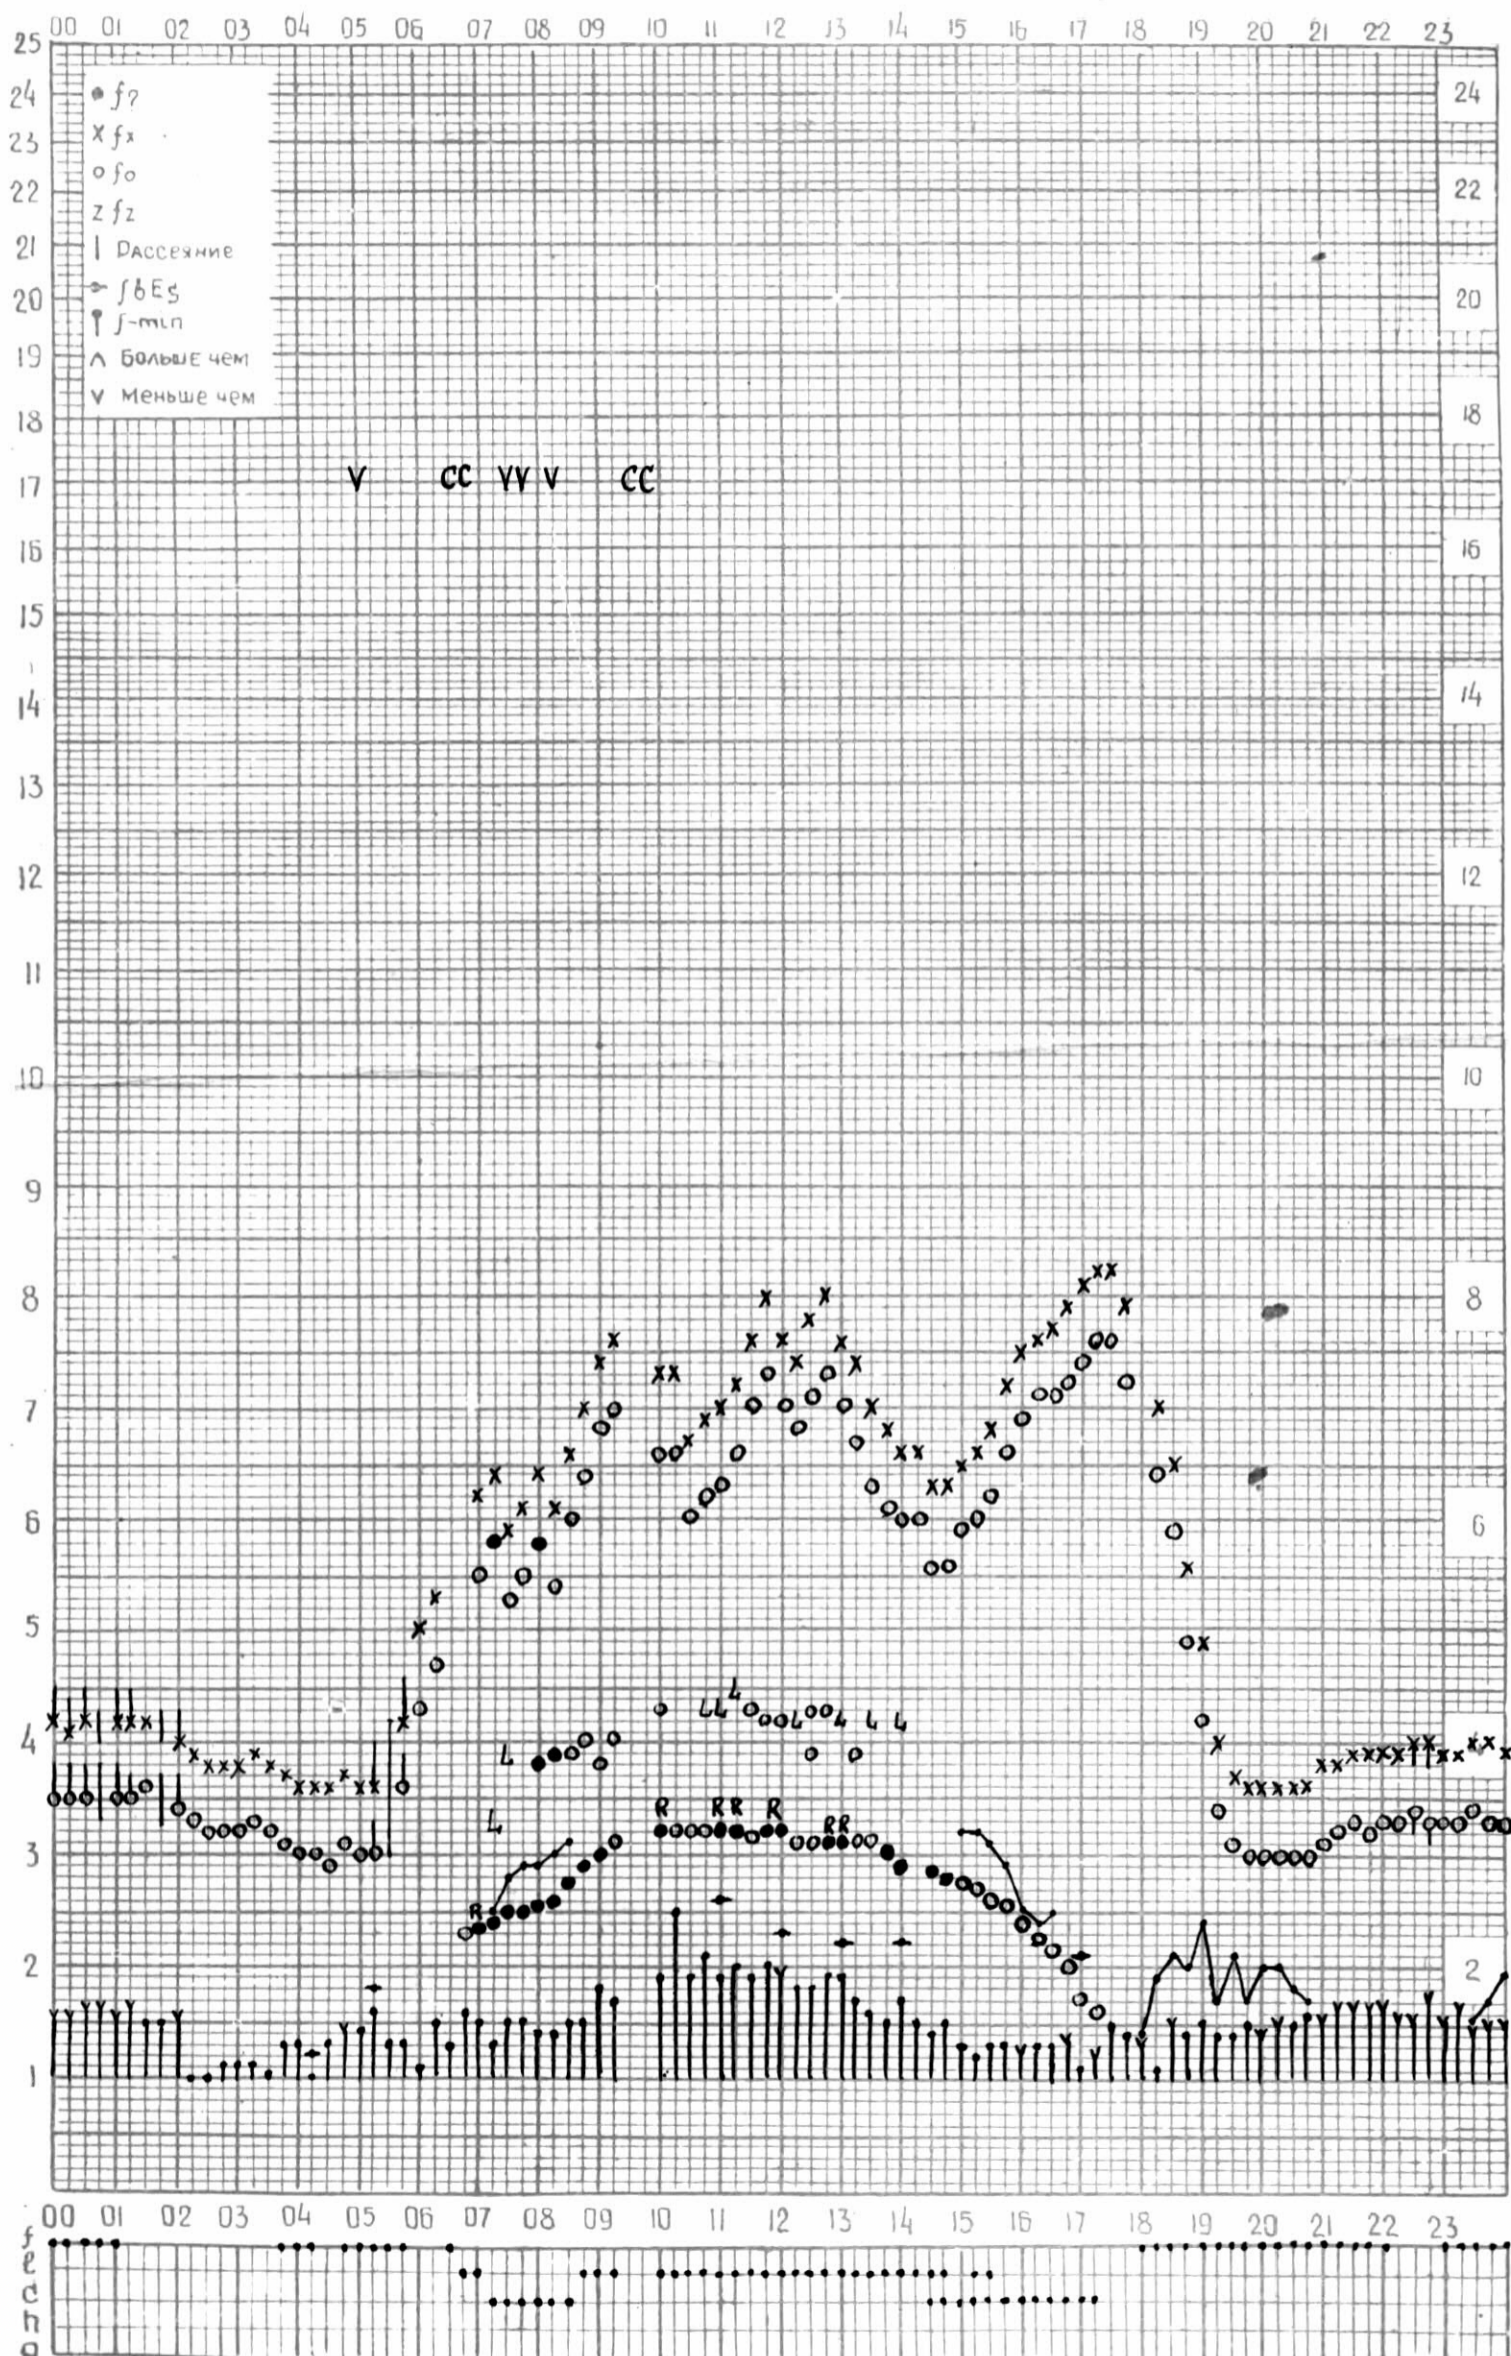

МЕЖДУНАРОДНЫЙ ГЕОФИЗИЧЕСКИЙ ГОД

45° E

станция Тбилиси f-график ионосферных данных дата 1 октября 1963

КЕМ ОТСЧИТАНО САНАДЗЕ

МЕЖДУНАРОДНЫЙ ГЕОФИЗИЧЕСКИЙ ГОД

станция Тбилиси f-график ионосферных данных дата 2 октября 1963 г.

КЭМ ОТСЧИТАНО КЕНКЕБАШВИЛИ

МЕЖДУНАРОДНЫЙ ГЕОФИЗИЧЕСКИЙ ГОД

45° E

станция Тбилиси f-график ионосферных данных ДАТА 3 октября 1963

КЕМ ОТСЧИТАНО Тогадзе

МЕЖДУНАРОДНЫЙ ГЕОФИЗИЧЕСКИЙ ГОД

45° E

станция Тбилиси f-график ионосферных данных . дата 4 октября 1963.

КЭМ ОТСЧИТАНО ГОГАДЗЕ

МЕЖДУНАРОДНЫЙ ГЕОФИЗИЧЕСКИЙ ГОД

45° E

станция Тбилиси f-график ионосферных данных дата 5 октября 1963

КЭМ ОТСЧИТАНО Татулашвили

МЕЖДУНАРОДНЫЙ ГЕОФИЗИЧЕСКИЙ ГОД

45°E

станция Тбилиси f-график ионосферных данных ДАТА 6 октября 1963.

кем отсчитано Татулашвили

МЕЖДУНАРОДНЫЙ ГЕОФИЗИЧЕСКИЙ ГОД

45° E

станция ТБИЛИСИ f-график ионосферных данных ДАТА 7 ОКТЯБРЯ 1963

КЕМ ОТСЧИТАНО КЕНКЕБАШВИЛИ

ВРЕМЯ 45°E

станция Тюшиси f-график ионосферных данных ДАТА 8 октября, 1962.