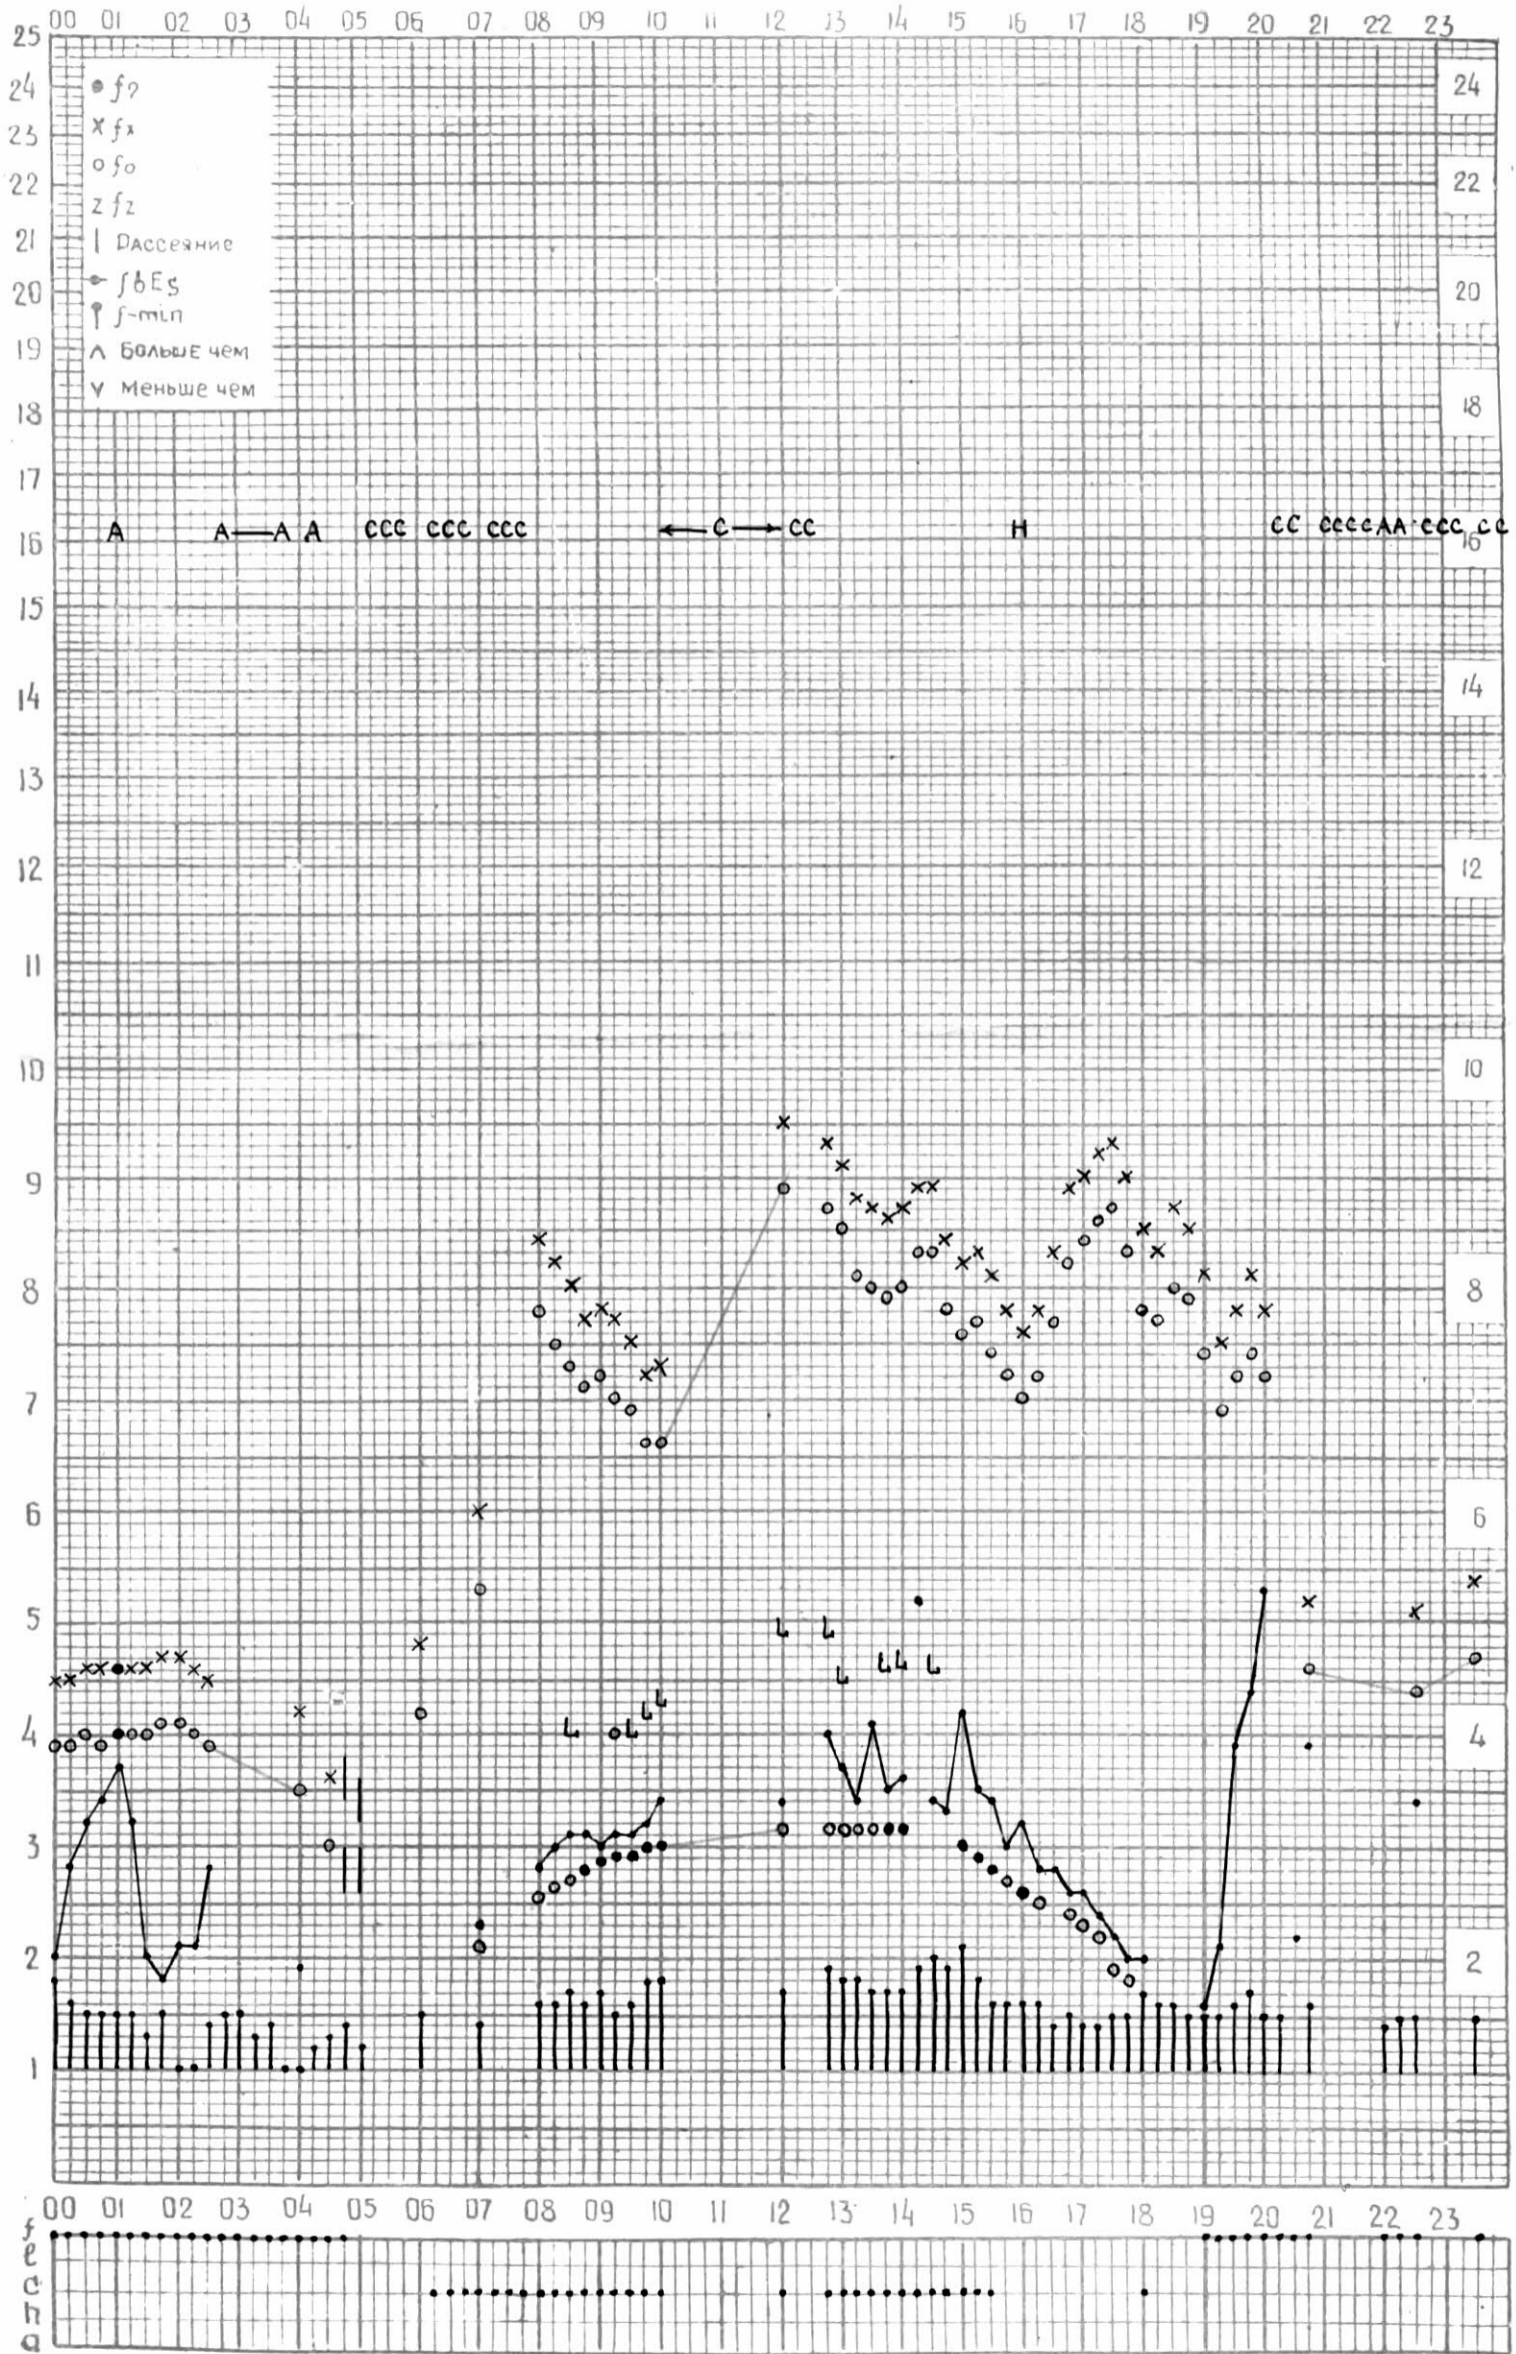

КЭМ ОТСЧИТАНО КЕНКЕБАШВИЛИ

МЕЖДУНАРОДНЫЙ ГЕОФИЗИЧЕСКИЙ ГОД

45° E

станция Тбилиси f-график ионосферных данных ДАТА 3 октября 1963

КЕМ ОТСЧИТАНО Тогадзе

МЕЖДУНАРОДНЫЙ ГЕОФИЗИЧЕСКИЙ ГОД

45° E

станция Тбилиси f-график ионосферных данных . дата 4 октября 1963.

КЭМ ОТСЧИТАНО ГОГАДЗЕ

МЕЖДУНАРОДНЫЙ ГЕОФИЗИЧЕСКИЙ ГОД

45° E

станция Тбилиси f-график ионосферных данных дата 5 октября 1963

КЭМ ОТСЧИТАНО Татулашвили

МЕЖДУНАРОДНЫЙ ГЕОФИЗИЧЕСКИЙ ГОД

45°E

станция Тбилиси f-график ионосферных данных ДАТА 6 октября 1963.

кем отсчитано Татулашвили

МЕЖДУНАРОДНЫЙ ГЕОФИЗИЧЕСКИЙ ГОД

45° E

станция ТБИЛИСИ f-график ионосферных данных ДАТА 7 ОКТЯБРЯ 1963

КЕМ ОТСЧИТАНО КЕНКЕБАШВИЛИ

ВРЕМЯ 45°E

станция Тюшиси f-график ионосферных данных ДАТА 8 октября, 1962.

кем отсчитано Абуашвили

МЕЖДУНАРОДНЫЙ ГЕОФИЗИЧЕСКИЙ ГОД

45° E

станция Тбилиси f-график ионосферных данных ДАТА 11 ОКТЯБРЯ 1963

МЕЖДУНАРОДНЫЙ ГЕОФИЗИЧЕСКИЙ ГОД

45°E

станция Тбилиси f-график ионосферных данных ДАТА 12 октября 1963