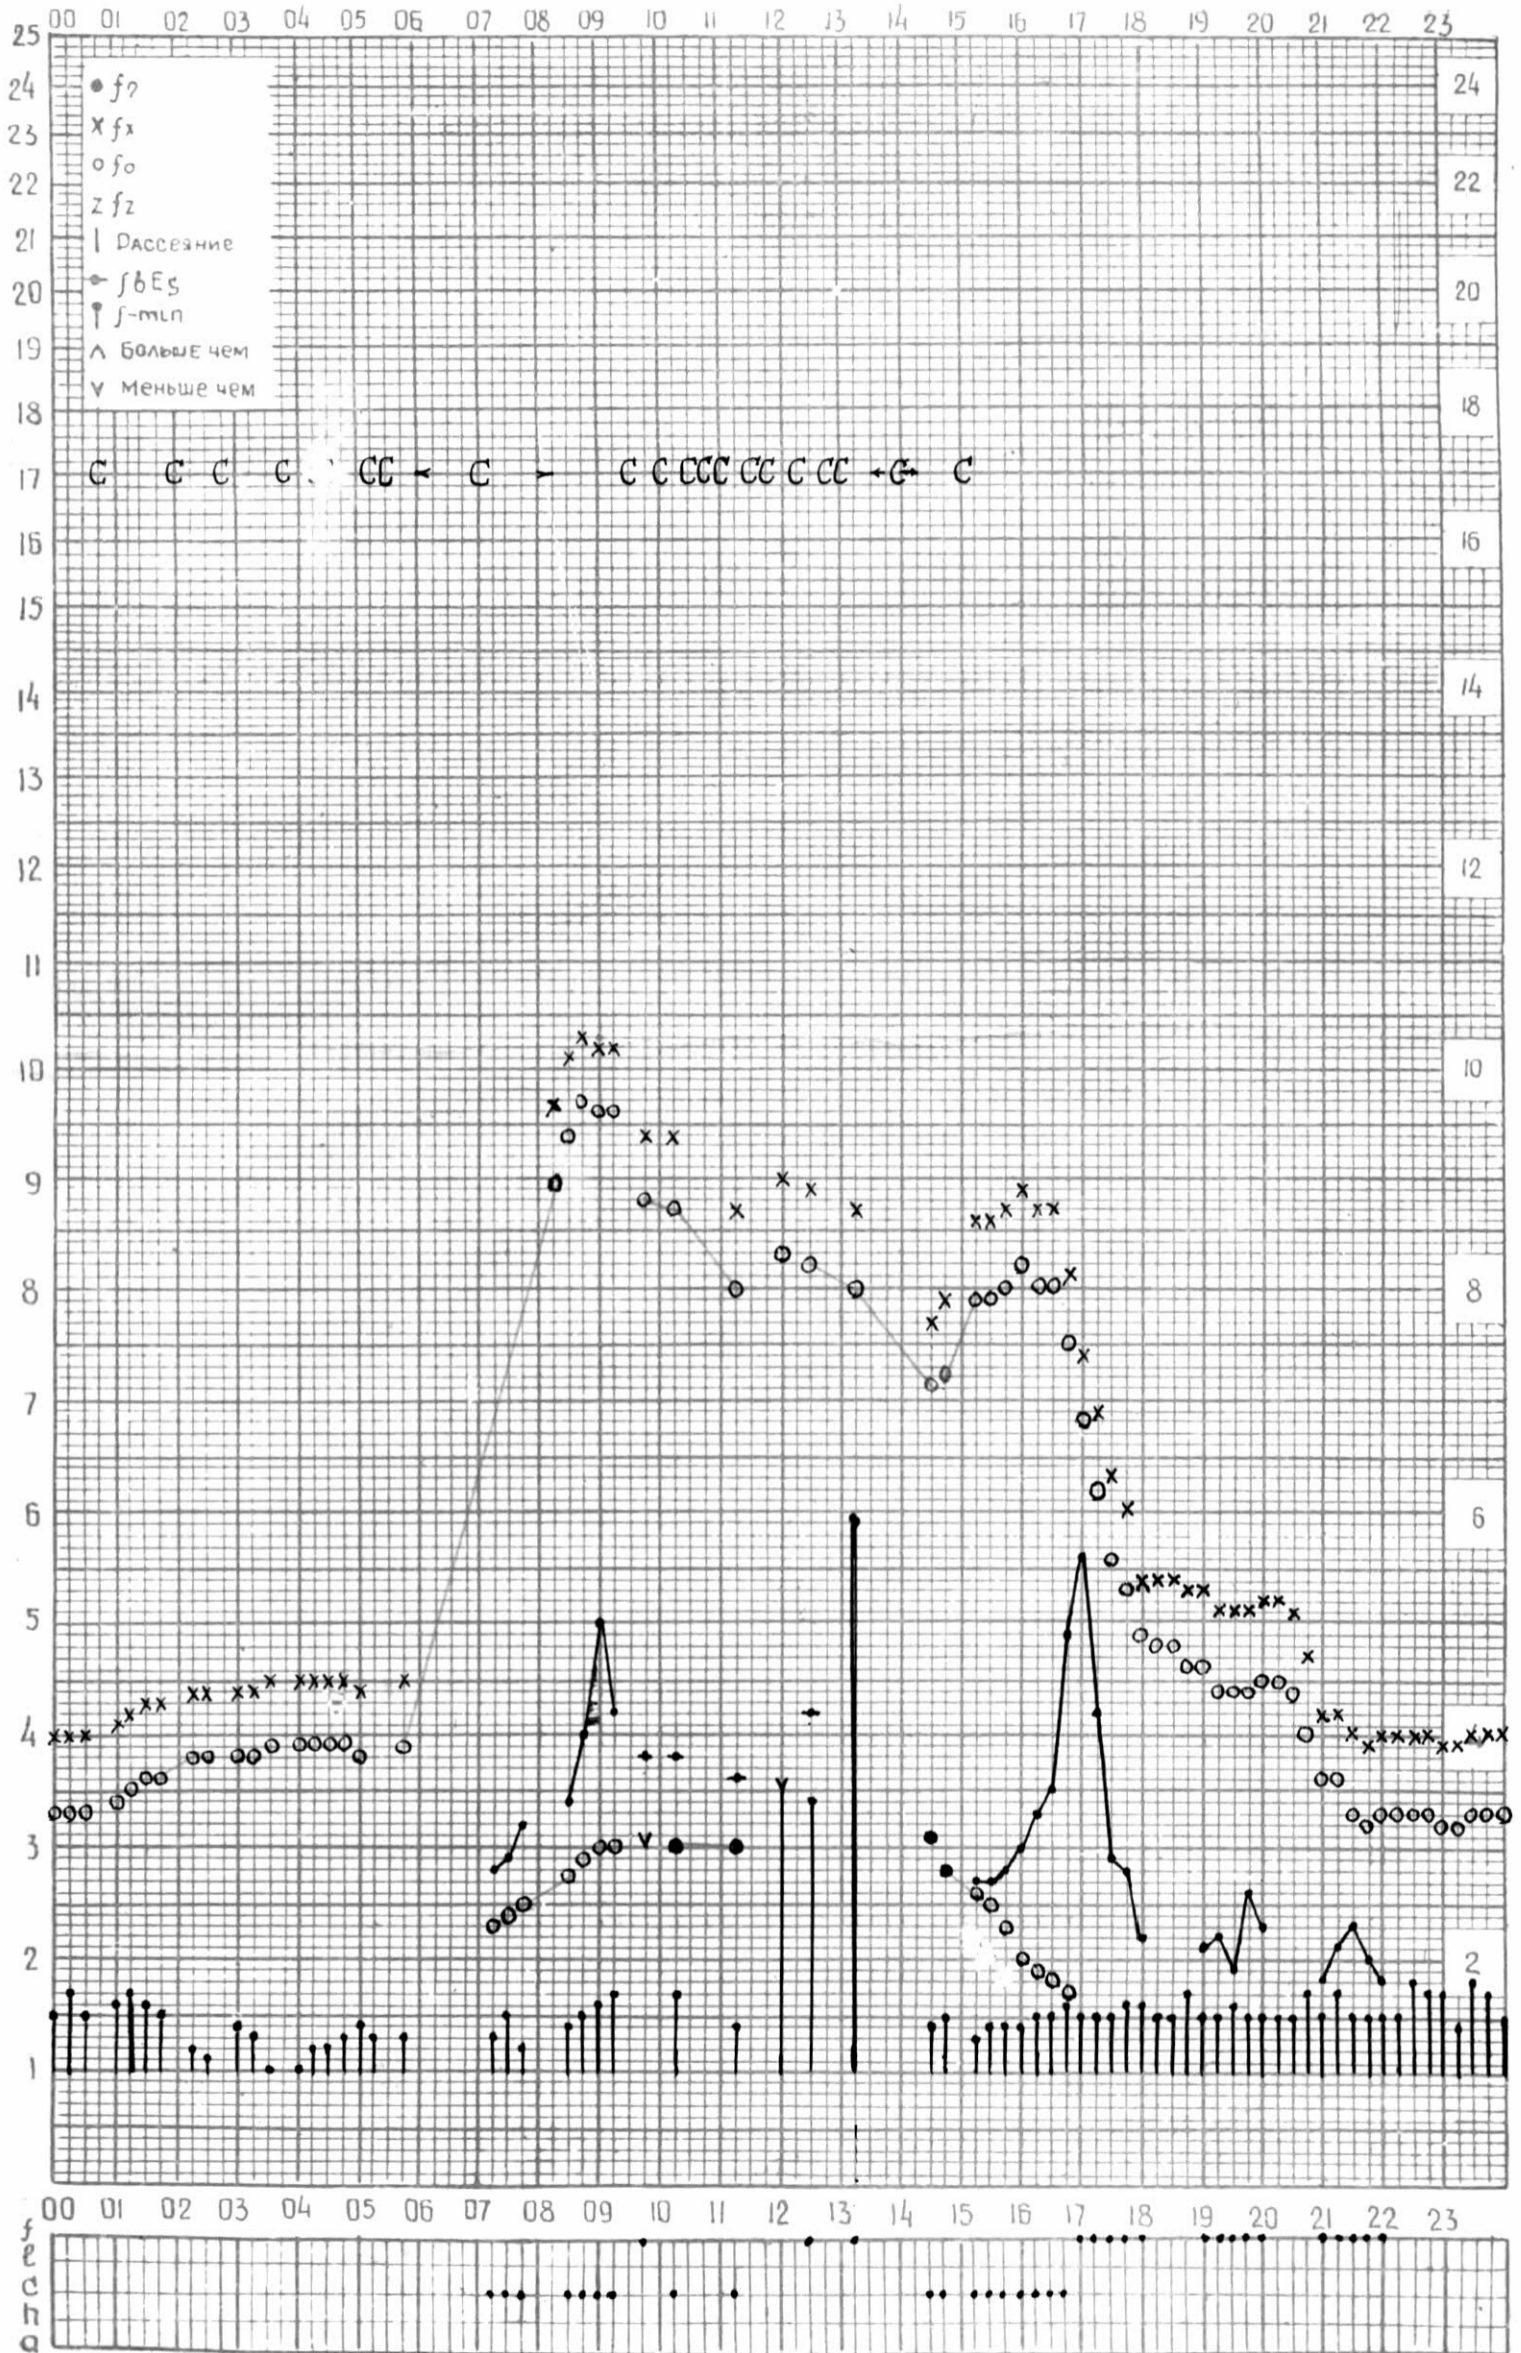

МЕЖДУНАРОДНЫЙ ГЕОФИЗИЧЕСКИЙ ГОД

45° E

станция Тбилиси f-график ионосферных данных дата 15 октября 1963

КЕМ ОТСЧИТАНО Гагадзе